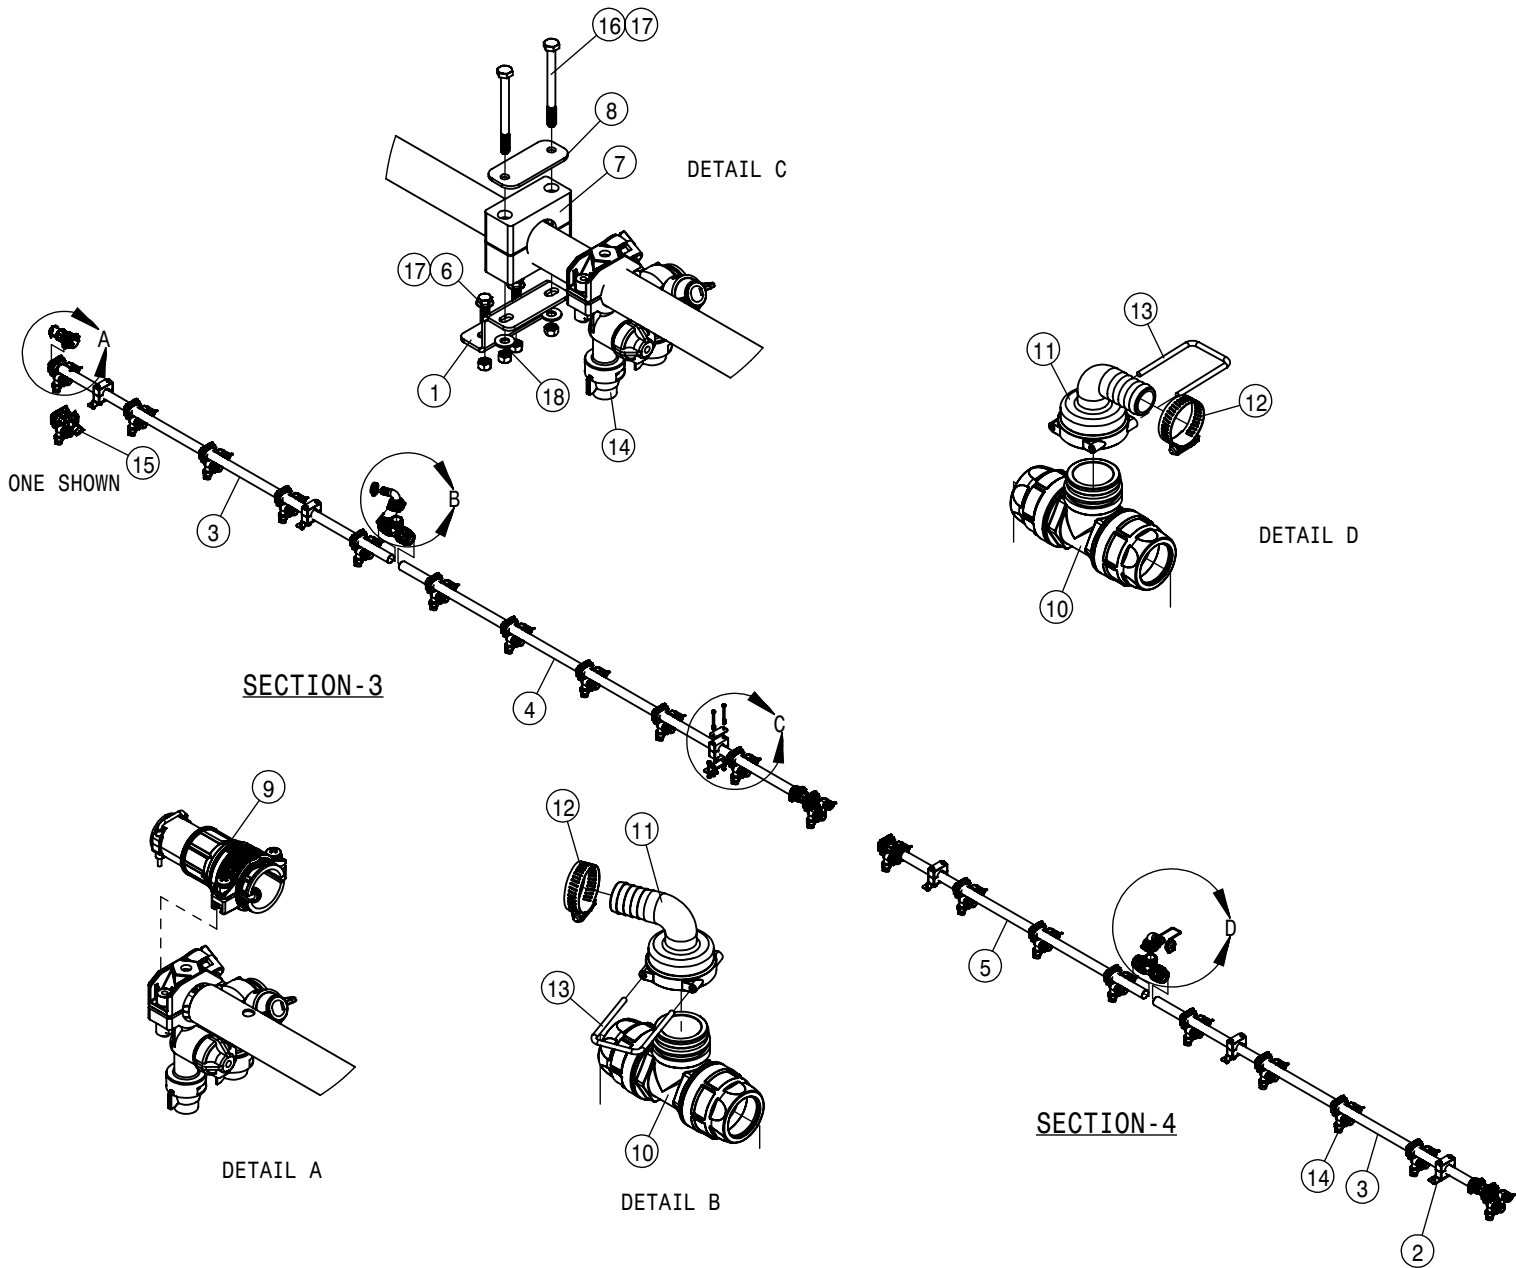

15" WET BOOM SPACING, SECTION 3-4 90/100 BOOM			
DET	QTY	P/N	DESCRIPTION
1	5	164859	CLAMP MT BRKT, WET BOOM, STS 04
2	1	164916	Z-BRKT, WET BOOM SECT 1, STS
3	2	167225	15" WET BOOM TUBE, 65.66 LG
4	1	167228	15" WET BOOM TUBE, 80.66 LG
5	1	167229	15" WET BOOM TUBE, 50.66 LG
6	12	470118	1/4 UNC X 3/4 SER FLG BOLT
7	6	470375	TUBE CLAMP BODY, 1.31 I.D. (PAIR)
8	6	470376	COVER PLATE FOR 470375
9	4	500295	NOZZLE BODY END CAP
10	2	500296	EASY FIT TEE 1" PIPE
11	2	500299	T5 TO 25MM HB 90
12	2	520090	HOSECLAMP NO 16 STAINLESS
13	2	737738	FORK, D.3 DIST.42 (737731)
14	20	737921	QUICK TJET 3-TIP BODY, 1" HV
15	20	737925	QUICK TJET 5 + 1-TIP BODY 1"
16	12	900010	1/4UNC X 3" HEX BOLT
17	24	914000	1/4UNC HEX STOVER NUT
18	12	920000	1/4 SAE FLAT WASHER