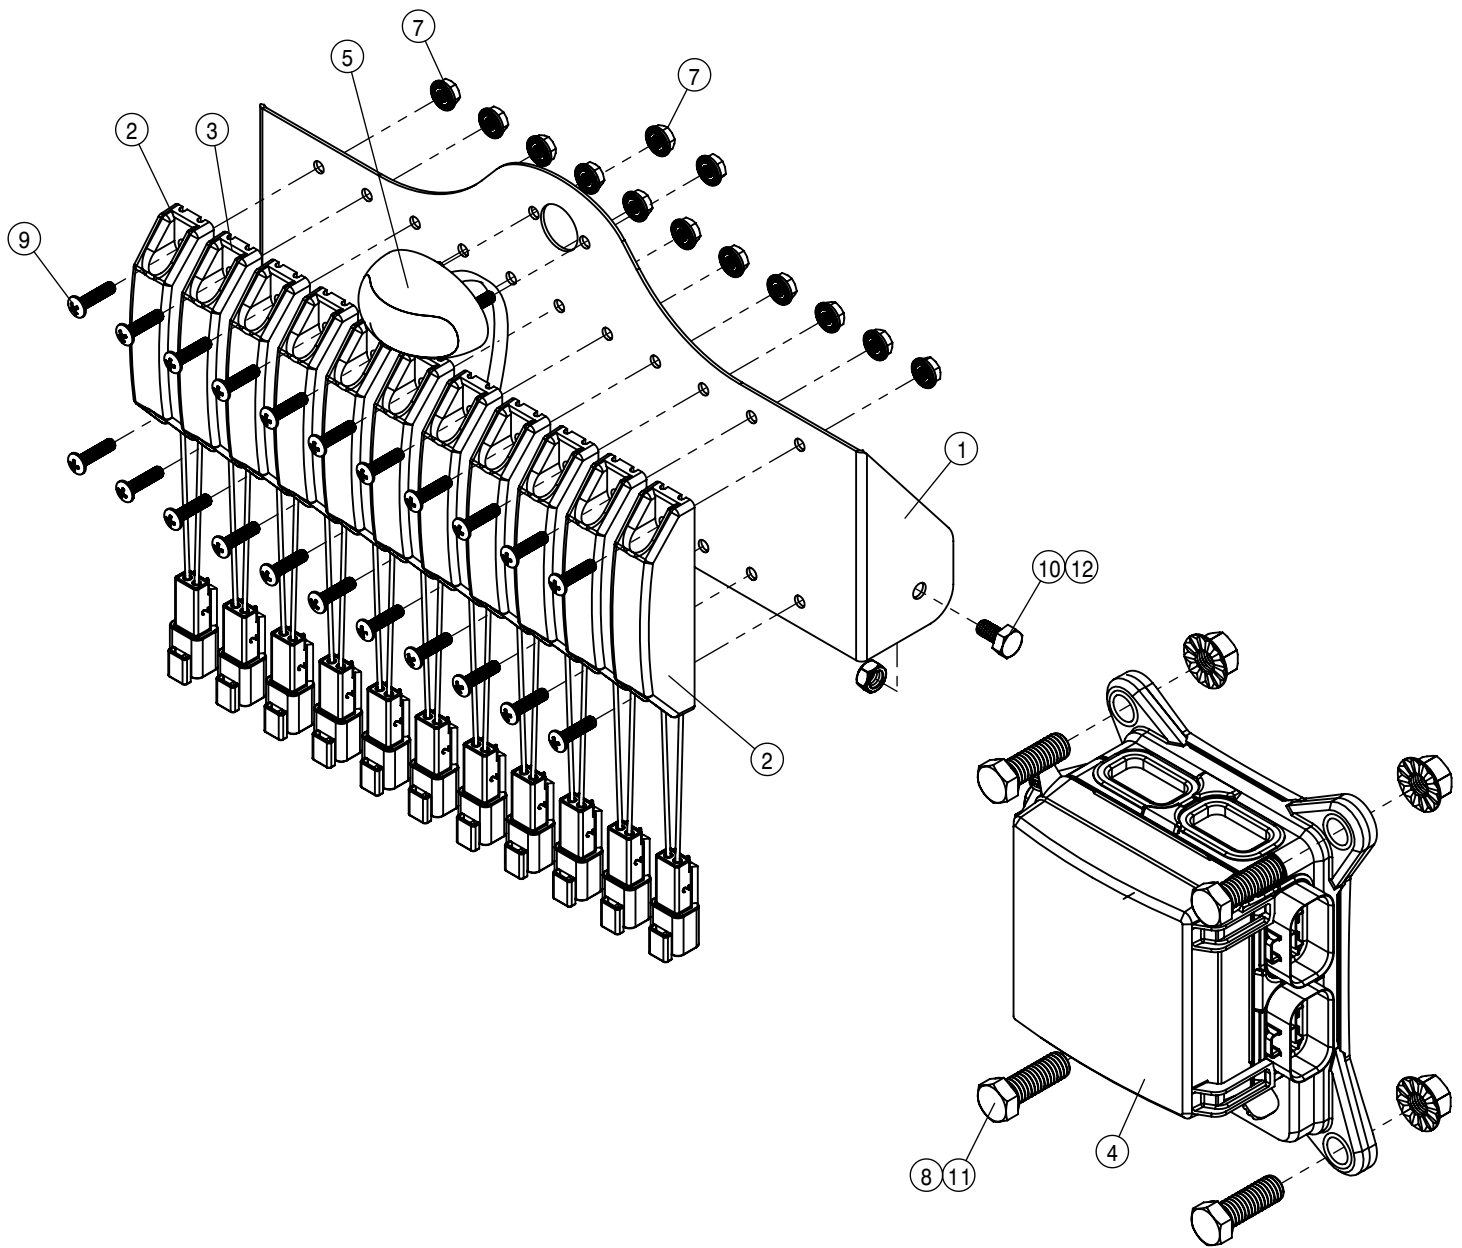

SECTION INDICATOR LIGHTS 90/100			
DET	QTY	P/N	DESCRIPTION
1	1	165994	BOOM INDICATOR LGT MT
2	2	291325	AMBER LAMP,4" DT DEUTSCH
3	9	291326	RED LAMP,4" DT DEUTSCH
4	1	292708	MVEC
5	1	293817	MASTER SPRAY LIGHT, STS 05
NS	1	294284	SPRAY SECTION LIGHT HARNESS
7	24	470175	10-32 SERR FLANGE NUT
8	4	470325	7/16 UNC SERR FLG HEX NUT
9	24	472235	10-32 X 3/4 PHIL HD MACH SCR
10	2	900000	1/4UNC X 1/2 HEX BOLT
11	4	900196	7/16UNC X 1 1/4 HEX BOLT
12	2	910000	1/4UNC HEX NUT