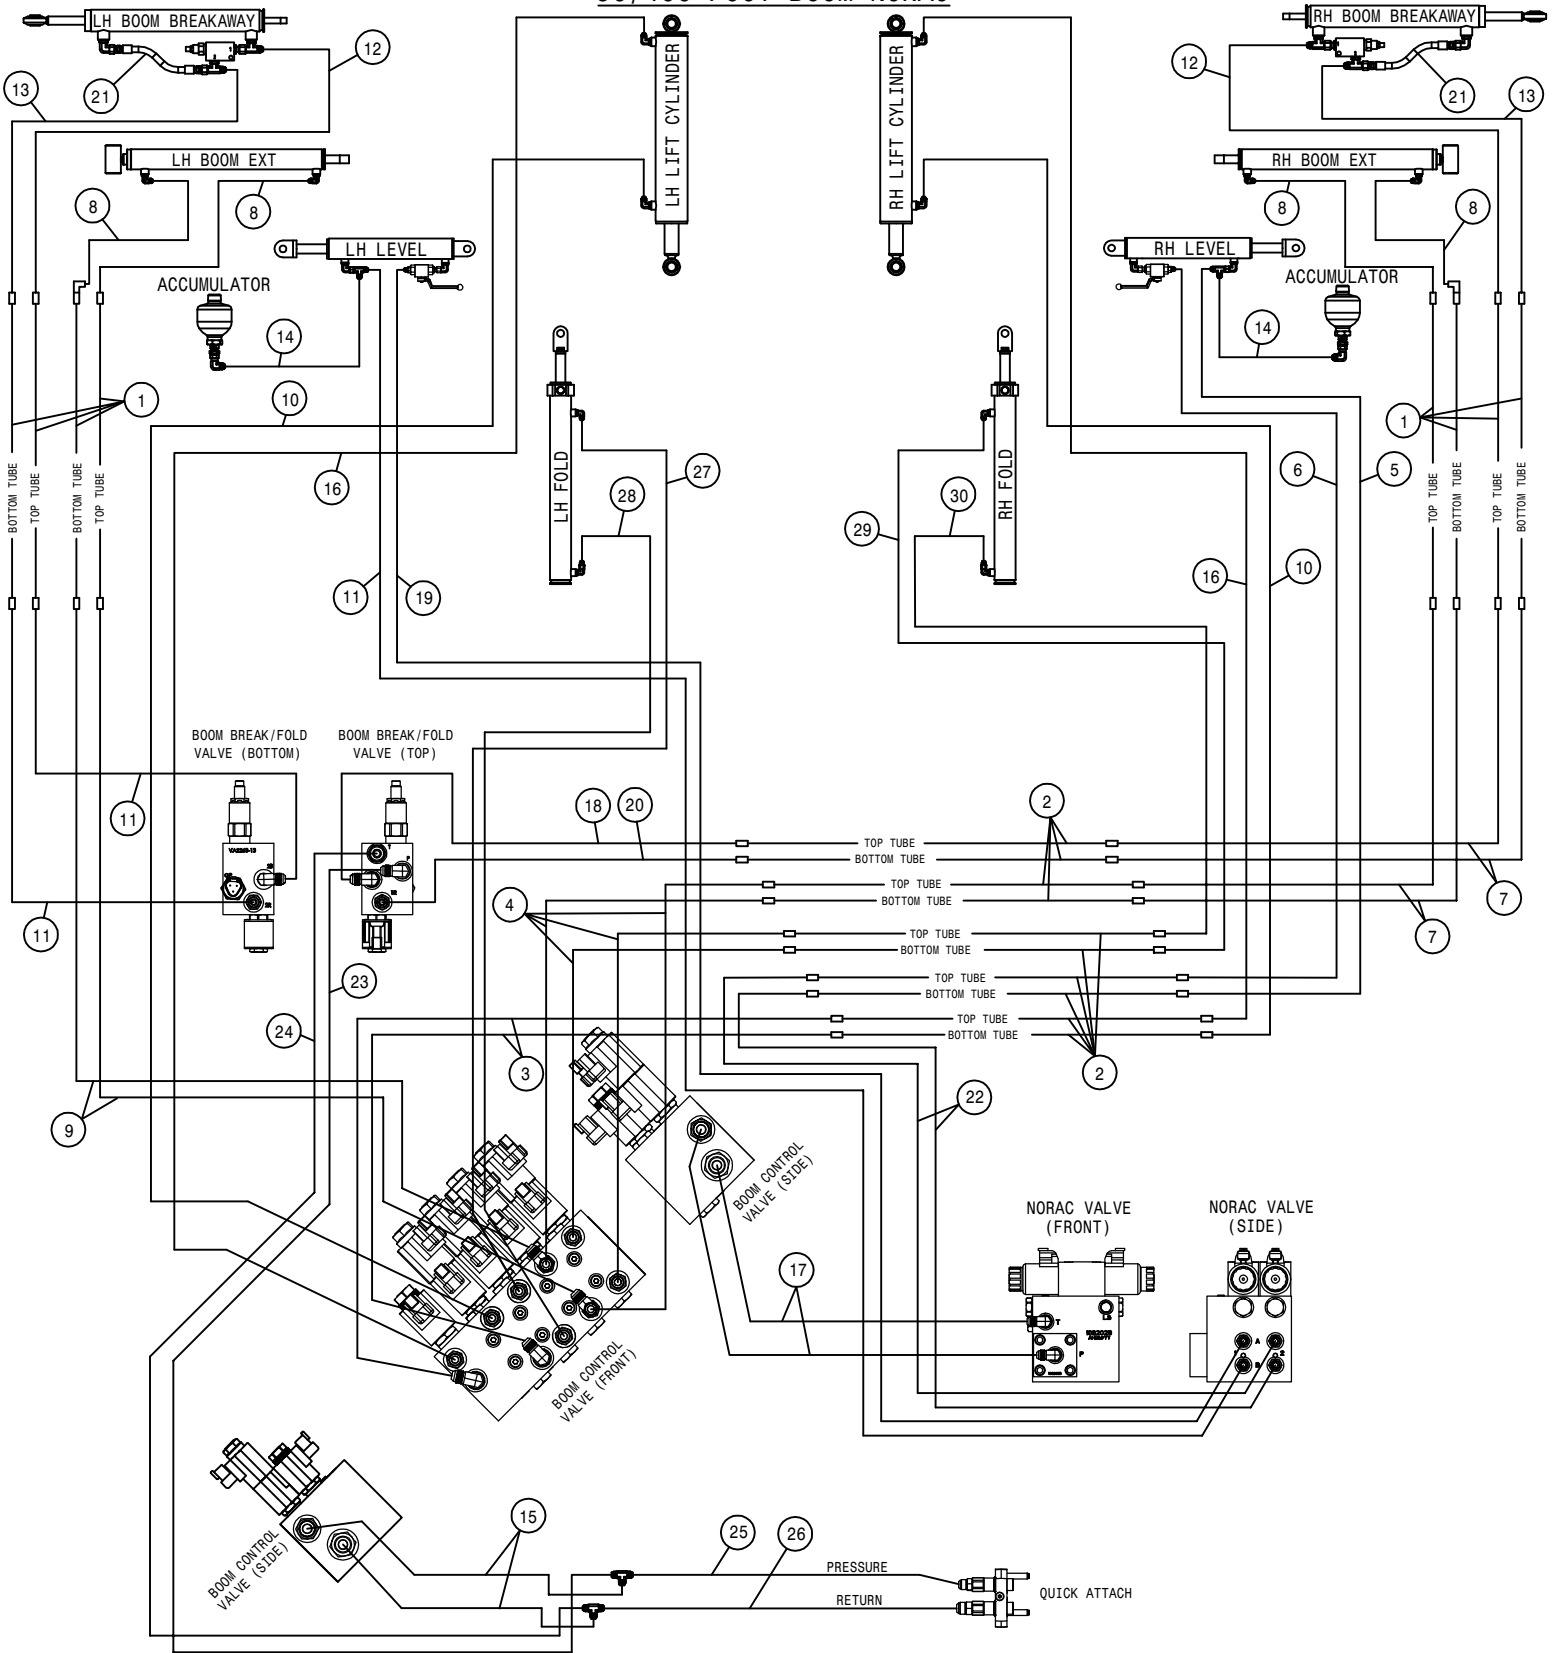

90/100 FOOT BOOM-NORAC

90/100 BOOM NORAC HYD DIAG 2017
REFERENCE DRAWING NO. 499370_RevA

DET.	QTY	PART NO.	DESCRIPTION	DET.	QTY	PART NO.	DESCRIPTION		
1	8	615851	HYD TUBE,MAIN BOOM,STS	16	2	616371	06-451TC-06FJX-06FJX-38	H/A	
2	10	615852	LIFTARM HYD TUBE ASSY,STSL5 07	17	2	616556	08-451TC-06FJX-08FJX90-31	H/A	
3	2	616304	06-451TC-06FJX-06FJX-36	H/A	18	1	616578	06-451TC-06FJX-06FJX90-18	H/A
4	4	616316	06-451TC-06FJX-06FJX45-18	H/A	19	1	616611	06-451TC-06FJX-06FJX-91	H/A
5	1	616348	06-451TC-06FJX-06FJX-42	H/A	20	1	616740	06-451TC-06FJX-06FJX-20	H/A
6	1	616351	06-451TC-06FJX-06FJX-60	H/A	21	2	617054	04-451TC-06FJX-06FJX-11	H/A
7	4	616353	06-451TC-06FJX-06FJX-71	H/A	22	2	617191	06-451TC-06FJX-06FJX45-39	H/A
8	4	616356	06-451TC-06FJX-06FJX90-27	H/A	23	1	617192	06-451TC-06FJX-08FJX-33	H/A
9	2	616357	06-451TC-06FJX-06FJX90-79	H/A	24	1	617193	06-451TC-08FJX-08FJX90-33	H/A
10	2	616358	06-451TC-06FJX-06FJX-56	H/A	25	1	617194	08-451TC-08FJX-10FJX-50	H/A
11	3	616359	06-451TC-06FJX-06FJX-78	H/A	26	1	617195	08-451TC-08FJX-12FJX-50	H/A
12	2	616360	06-451TC-06FJX-06FJX-84	H/A	27	1	617507	04-451TC-04FJX-04FJX-44	H/A
13	2	616361	06-451TC-06FJX-06FJX-86	H/A	28	1	617508	04-451TC-06FJX-06FJX45-65	H/A
14	2	616365	06-451TC-08FJX-06FJX90-30	H/A	29	1	617509	04-451TC-04FJX-06FJX90-30	H/A
15	2	616366	08-451TC-08FJX-08FJX90-18	H/A	30	1	617510	04-451TC-06FJX-06FJX45-54	H/A