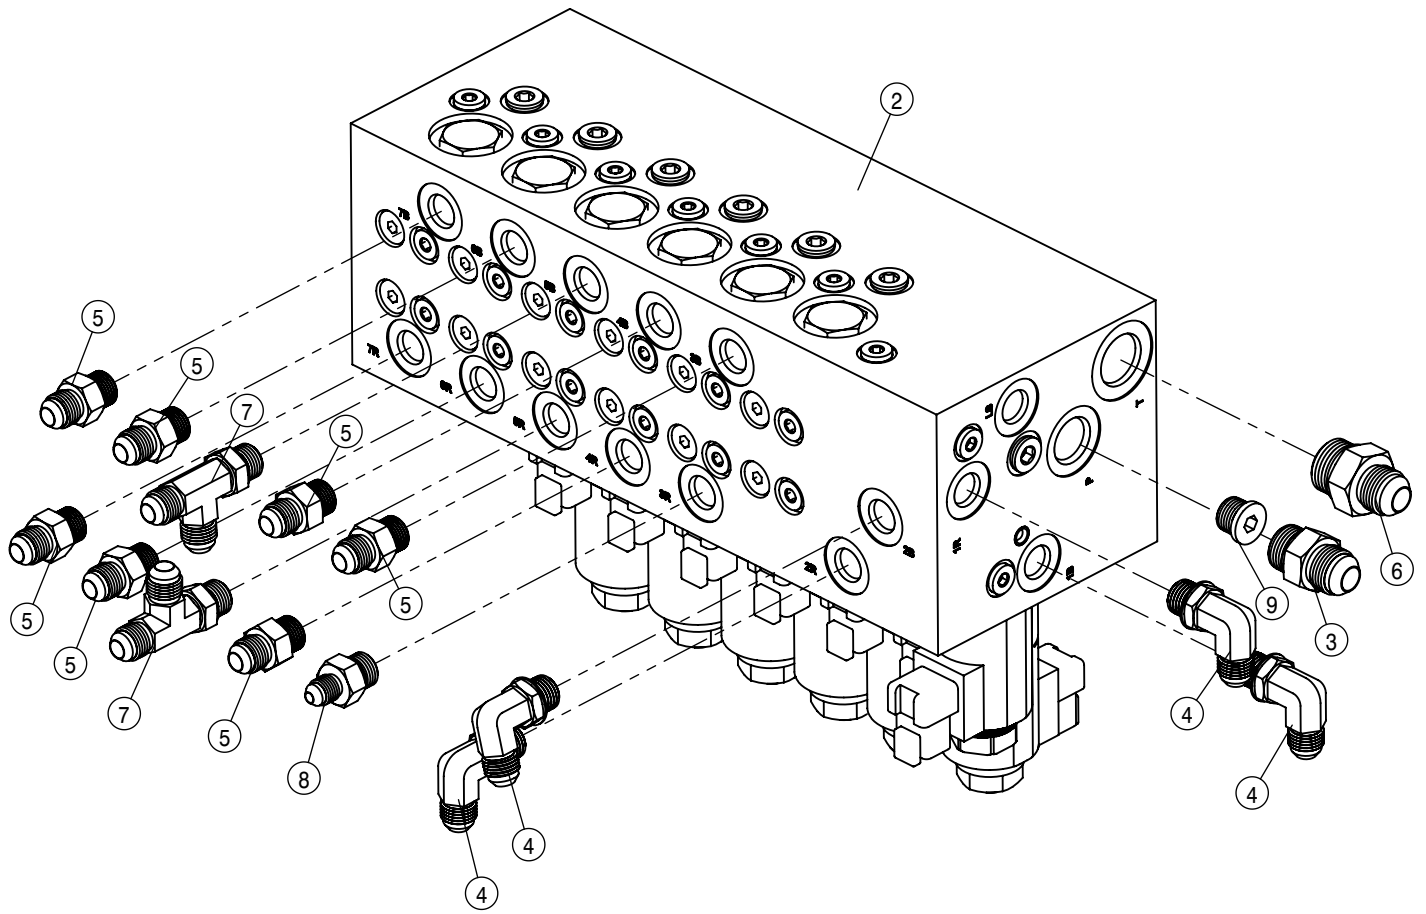

BOOM MANIFOLD ASSEMBLY-NON NORAC 90/100			
DET	QTY	P/N	DESCRIPTION
NS	1	294352	90/100 DIODE SUPPRESSION HARNES
2	1	606272	VALVE, LOAD SENSE BOOM SAUER
3	1	611125	3/4MJIC-3/4MOR ADPTR
4	4	618119	9/16MJIC-90-9/16MOR LBO
5	7	618126	9/16MJIC-9/16MOR ADPTR
6	1	618327	3/4MJIC-7/8MOR ADPTR
7	2	618444	9/16MOR RUN TEE-9/16MJIC
8	1	618468	7/16MJIC-9/16MOR ADPTR
9	1	618754	9/16 MOR PLUG, HEX SOCKET