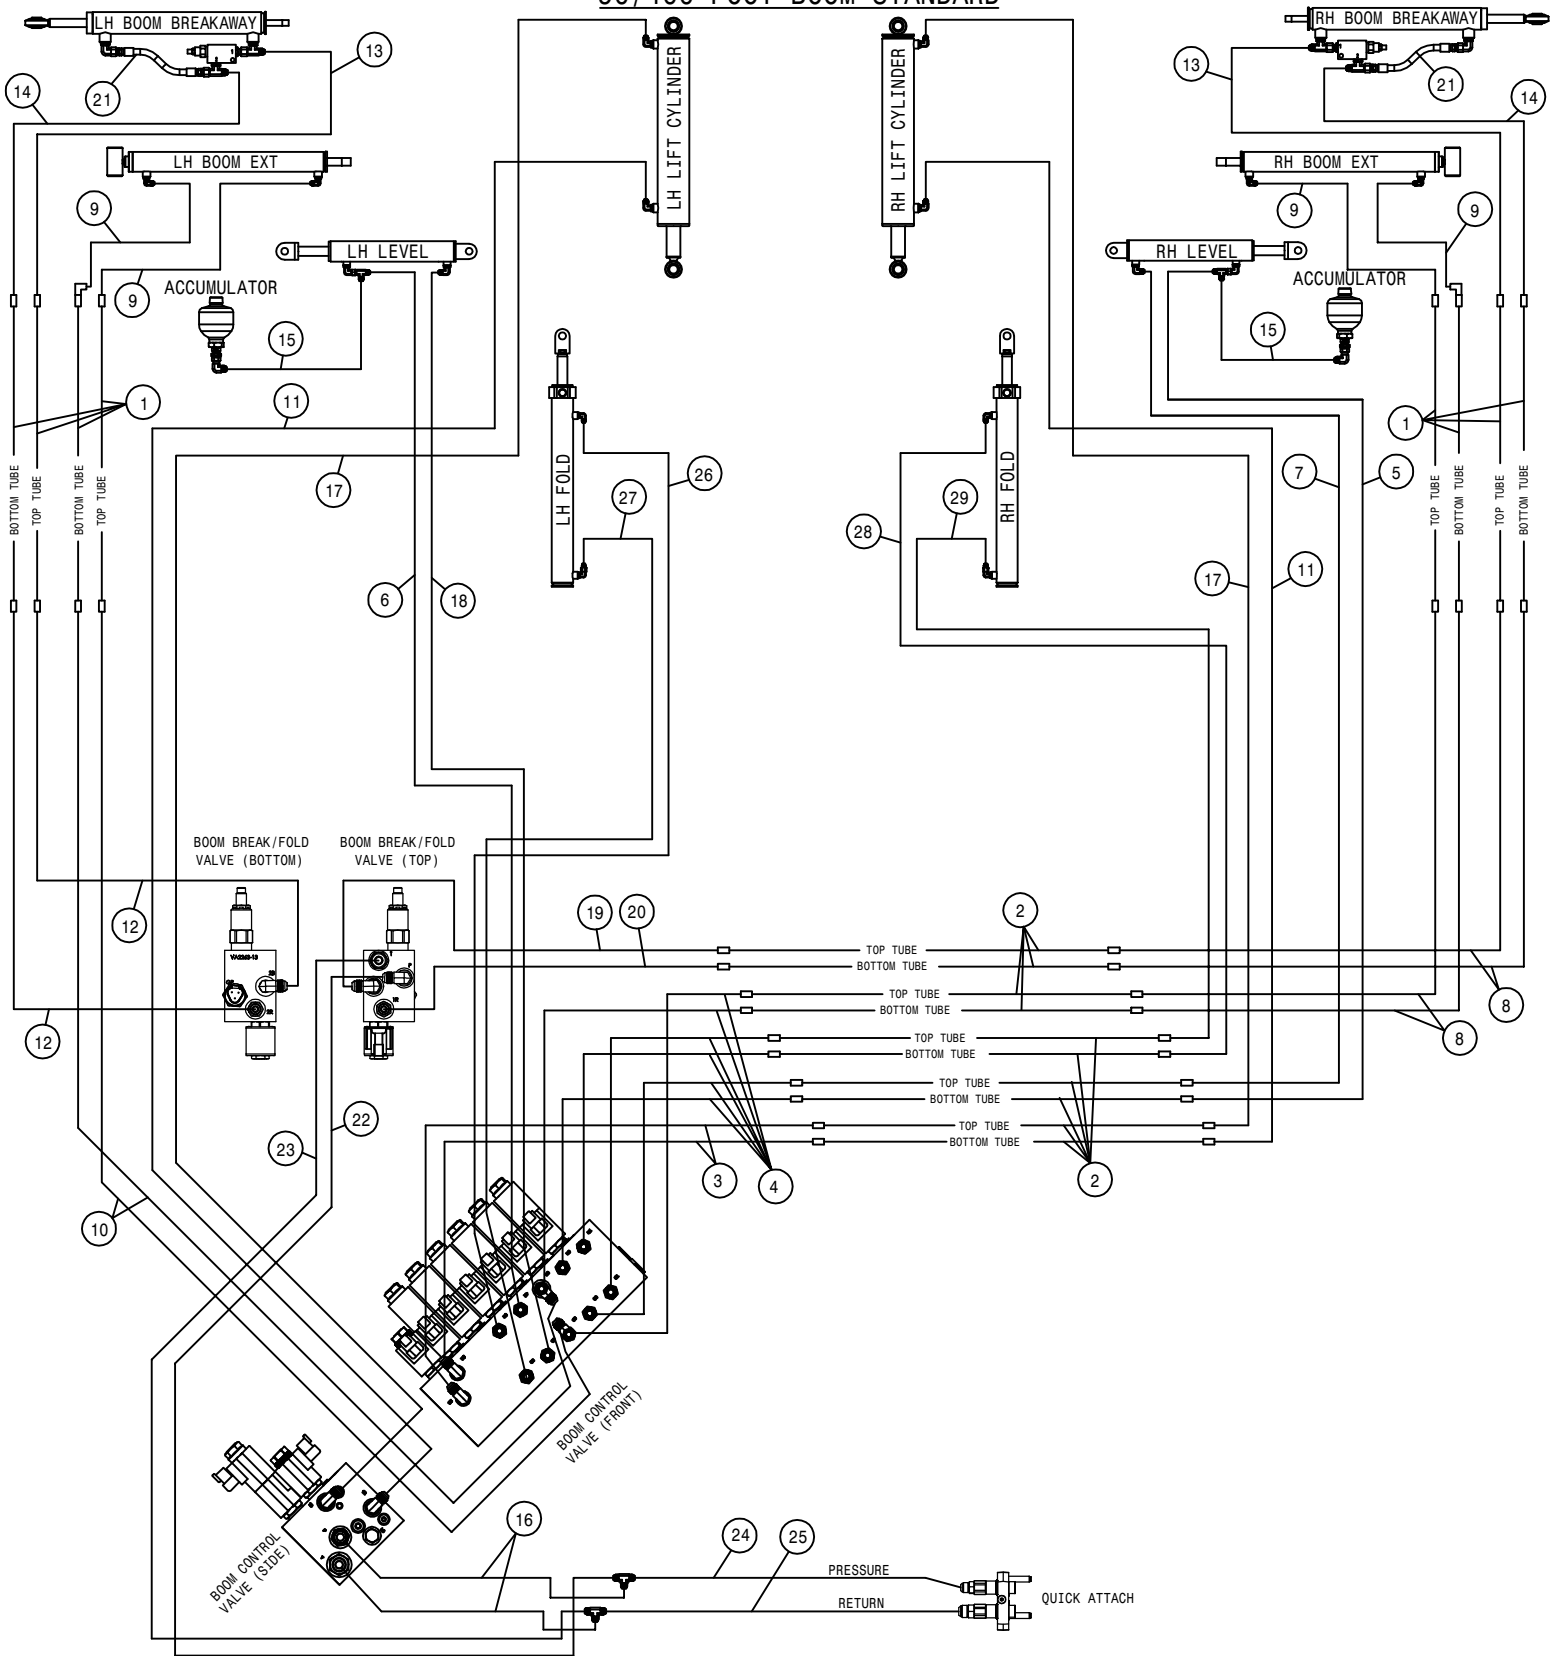

90/100 FOOT BOOM-STANDARD

90/100 BOOM STANDARD HYD DIAG 2017
REFERENCE DRAWING NO. 499369_RevA

DET.	QTY	PART NO.	DESCRIPTION	DET.	QTY	PART NO.	DESCRIPTION
1	8	615851	HYD TUBE,MAIN BOOM,STS	16	2	616366	08-451TC-08FJX-08FJX90-18 H/A
2	10	615852	LIFTARM HYD TUBE ASSY,STSL5 07	17	2	616371	06-451TC-06FJX-06FJX-38 H/A
3	2	616304	06-451TC-06FJX-06FJX-36 H/A	18	1	616403	06-451TC-06FJX-06FJX-65 H/A
4	6	616316	06-451TC-06FJX-06FJX45-18 H/A	19	1	616578	06-451TC-06FJX-06FJX90-18 H/A
5	1	616348	06-451TC-06FJX-06FJX-42 H/A	20	1	616740	06-451TC-06FJX-06FJX-20 H/A
6	1	616349	06-451TC-06FJX-06FJX-47 H/A	21	2	617054	04-451TC-06FJX-06FJX-11 H/A
7	1	616351	06-451TC-06FJX-06FJX-60 H/A	22	1	617192	06-451TC-06FJX-08FJX-33 H/A
8	4	616353	06-451TC-06FJX-06FJX-71 H/A	23	1	617193	06-451TC-08FJX-08FJX90-33 H/A
9	4	616356	06-451TC-06FJX-06FJX90-27 H/A	24	1	617194	08-451TC-08FJX-10FJX-50 H/A
10	2	616357	06-451TC-06FJX-06FJX90-79 H/A	25	1	617195	08-451TC-08FJX-12FJX-50 H/A
11	2	616358	06-451TC-06FJX-06FJX-56 H/A	26	1	617507	04-451TC-04FJX-04FJX-44 H/A
12	2	616359	06-451TC-06FJX-06FJX-78 H/A	27	1	617508	04-451TC-06FJX-06FJX45-65 H/A
13	2	616360	06-451TC-06FJX-06FJX-84 H/A	28	1	617509	04-451TC-04FJX-06FJX90-30 H/A
14	2	616361	06-451TC-06FJX-06FJX-86 H/A	29	1	617510	04-451TC-06FJX-06FJX45-54 H/A
15	2	616365	06-451TC-08FJX-06FJX90-30 H/A