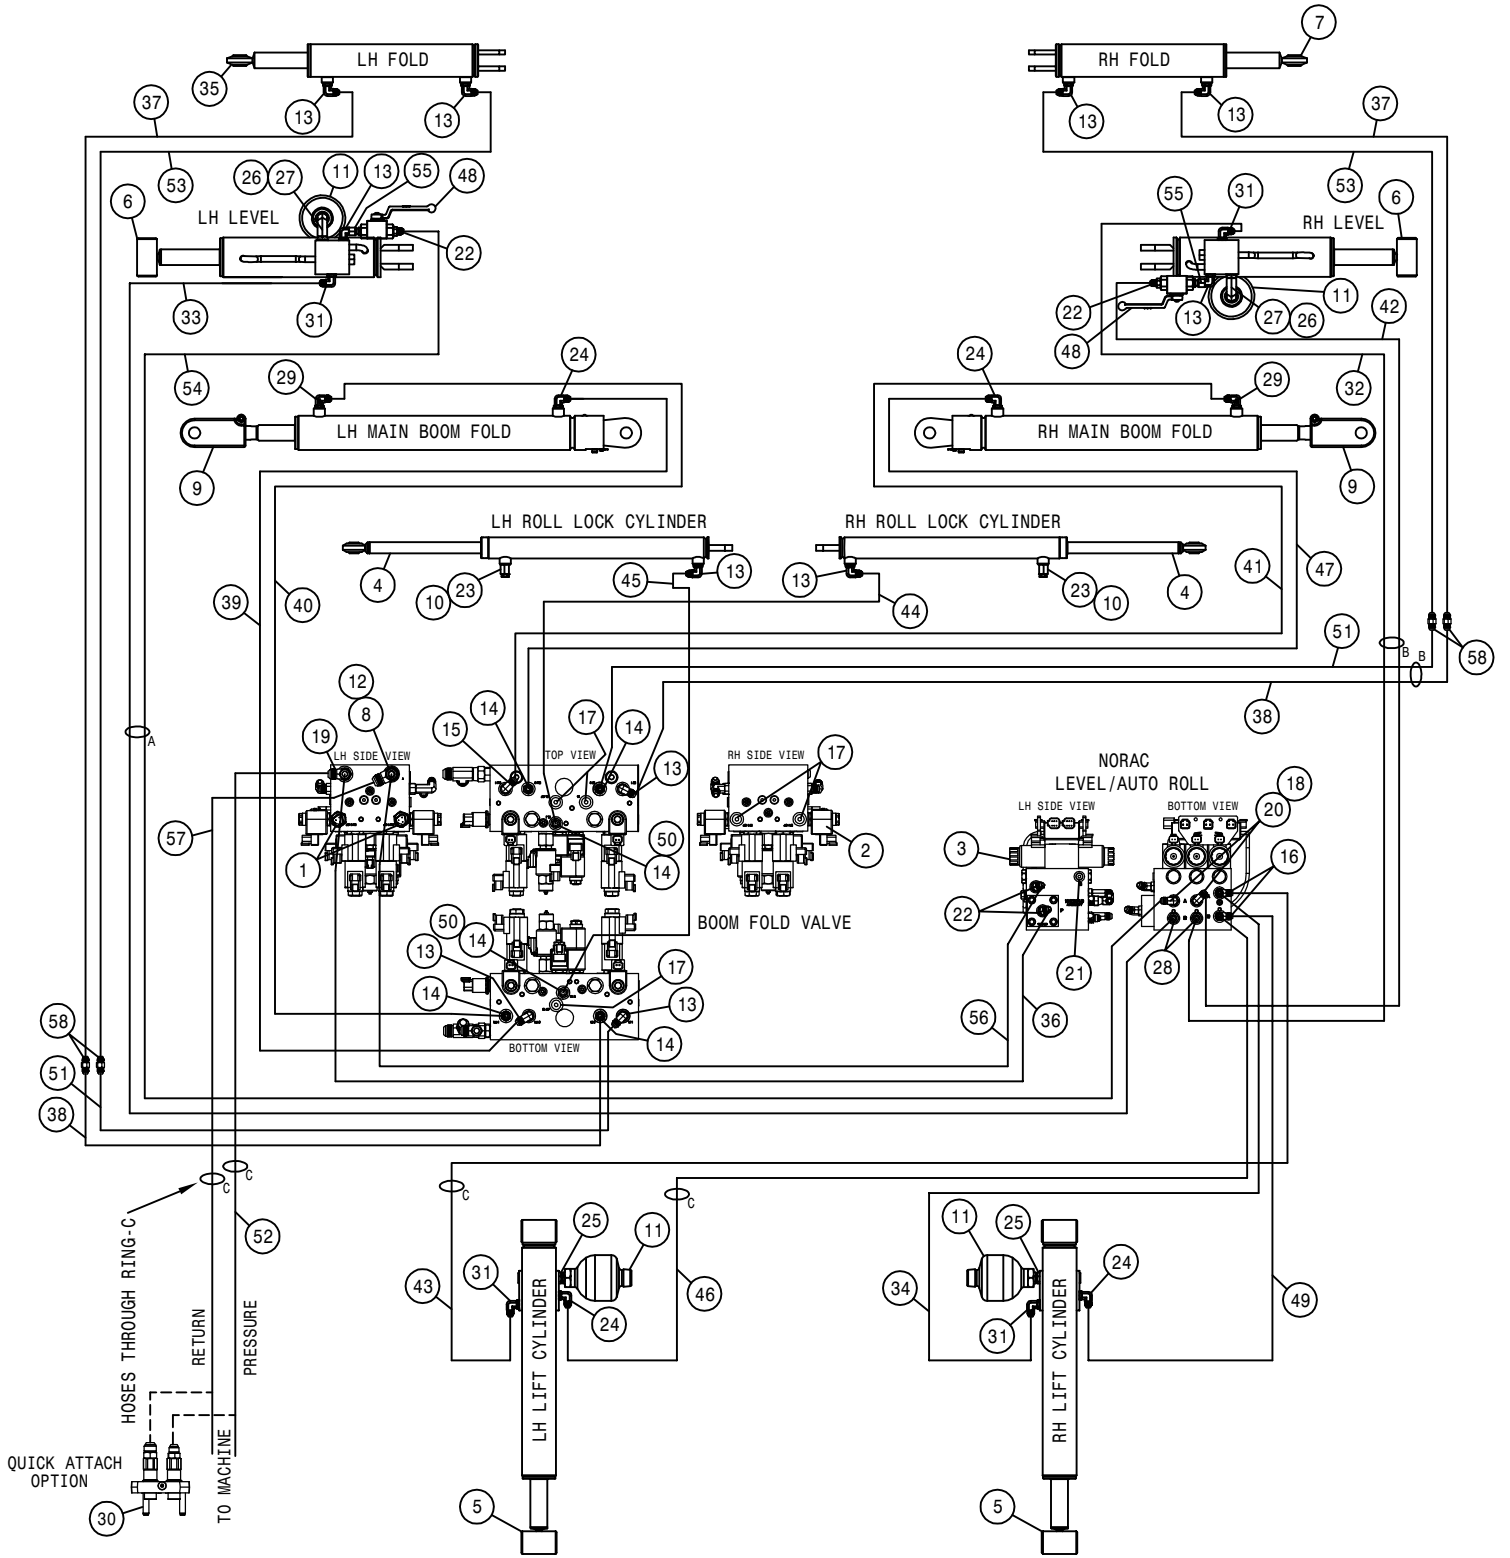

132' ALUM BOOM HYDRAULIC DIAGRAM STS 2014
REFERENCE DRAWING NO. 499184

DET.	QTY	PART NO.	DESCRIPTION	DET.	QTY	PART NO.	DESCRIPTION
1	2	606347	PRESSURE TRANSDUCER, 7500PSI	30	1	607114	MOBILE HALF COUPLER ASSY, 0502
2	1	606527	FOLD MANIFOLD, 120'A STS'14	31	4	618249	3/4MJIC-90-9/16MOR LBO
3	1	606456	NORAC HYD VALVE (44960D)	32	1	617167	06-451TC-08FJX-06FJX90-106 H/A
4	2	621626	HYD CYL, 1.50-16.00-1.00	33	1	617168	06-451TC-08FJX-06FJX90-141 H/A
5	2	621640	HYD CYL, 3.25 X 16.00 X 1.63	34	1	617166	06-451TC-08FJX-06FJX90-171 H/A
6	2	621642	HYD CYL, 3.00 X 9.00 X 1.38	35	1	167090	LH HYD CYL, OUTER FOLD 120'A'12
7	1	167091	RH HYD CYL, OUTER FOLD 120'A'12	36	1	617008	06-451TC-06FJX-08FJX-32 H/A
8	1	618574	7/8MJIC-3/4MOR ADPTR	37	2	617045	04-451TC-06FJX-06FJX-315 H/A
9	1	621656	HYD CYL, 3.50 X 19.75 X 1.750	38	2	616119	04-451TC-06FJX-06FJX-175 H/A
10	2	470114	BREATHER FILTER VENT, 1/4 NPT	39	1	616349	06-451TC-06FJX-06FJX-47 H/A
11	4	470444	ACCUMULATOR, 30CI 1508 PSI	40	1	616585	06-451TC-06FJX-06FJX90-62 H/A
12	1	618333	7/8FJIC SW RUN TEE-7/8MJIC	41	1	616351	06-451TC-06FJX-06FJX-60 H/A
13	11	618119	9/16MJIC-90-9/16MOR LBO	42	1	616646	06-451TC-06FJX-06FJX45-106 H/A
14	6	618126	9/16MJIC-9/16MOR ADPTR	43	1	617165	06-451TC-06FJX-08FJX-133 H/A
15	1	618440	9/16MJIC-90-9/16MOR EX LG LBO	44	1	616580	06-451TC-06FJX-06FJX90-34 H/A
16	2	618444	9/16MOR RUN TEE-9/16MJIC	45	1	617006	06-451TC-06FJX-06FJX90-25 H/A
17	5	618754	9/16MOR PLUG, HEX SOCKET	46	1	616875	06-451TC-06FJX-06FJX90-171 H/A
18	2	618618	9/16MJIC-90-9/16FJIC SWIV LBO	47	1	616593	06-451TC-06FJX-06FJX90-38 H/A
19	1	618494	3/4MOR RUN TEE-3/4MJIC	48	2	696131	BALL VALVE, 9/16FOR, 7250PSI
20	2	618884	9/16MJIC-9/16MOR.042MFMO ADPTR	49	1	616974	06-451TC-06FJX-06FJX-133 H/A
21	1	618753	7/16MOR PLUG, HEX SOCKET	50	2	618735	9/16JIC .062 ORIFICE ADPTR
22	4	618425	9/16MJIC-45-9/16MOR LBO	51	2	616866	04-451TC-06FJX-06FJX90-178 H/A
23	2	618123	9/16MOR-1/4FNPT ADPTR	52	1	617161	08-451TC-08FJX-10FJX-152 H/A
24	4	618739	9/16MJ-90-9/16MOR .065 CHK VLV	53	2	617044	04-451TC-06FJX-06FJX-295 H/A
25	2	618820	3/4MOR UNION	54	1	616563	06-451TC-06FJX-06FJX-141 H/A
26	2	618669	3/4FJIC SWIV-3/4MOR ADPTR	55	2	618668	9/16FJIC SWIV-9/16MOR ADPTR
27	2	618443	3/4MJIC-90-3/4MOR EX LG LBO	56	1	617163	08-451TC-06FJX-10FJX45-29 H/A
28	2	618885	9/16MJIC-9/16MOR.055MOMF ADPTR	57	1	617162	10-451TC-10FJX-12FJX-152 H/A
29	2	618689	9/16MJ-90-9/16MOR .042 CHK VLV	58	4	619010	9/16MJIC UNION