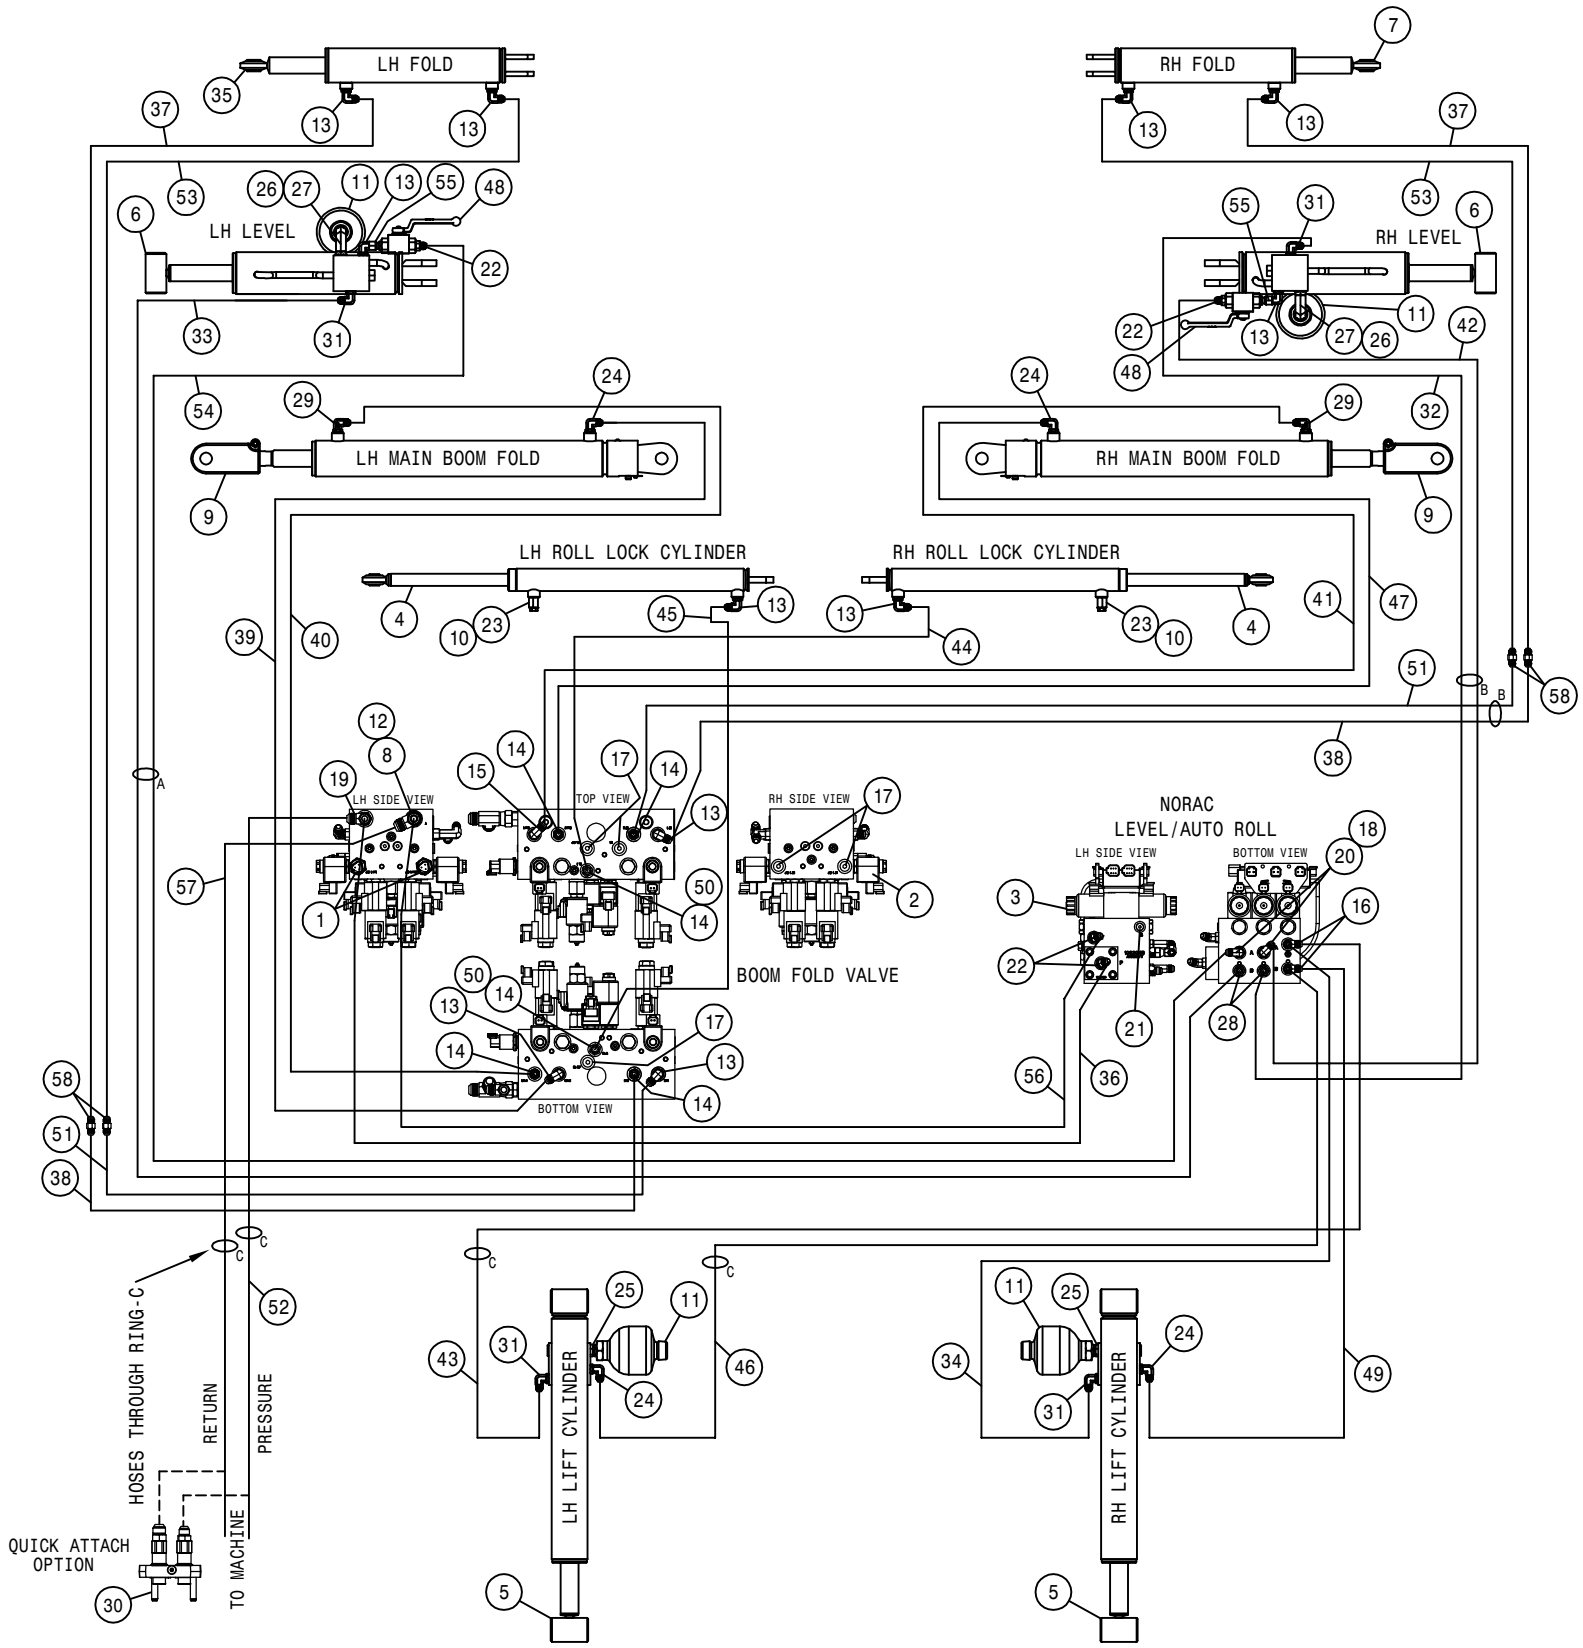

120' ALUM BOOM HYDRAULIC DIAGRAM STS 2014
REFERENCE DRAWING NO. 499180

DET.	QTY	PART NO.	DESCRIPTION	DET.	QTY	PART NO.	DESCRIPTION
1	2	606347	PRESSURE TRANSDUCER,7500PSI	29	2	618689	9/16MJ-90-9/16MOR .042 CHK VLV
2	1	606527	FOLD MANIFOLD, 120'A STS'14	30	1	607114	MOBILE HALF COUPLER ASSY, 0502
3	1	606456	NORAC HYD VALVE (44960D)	31	4	618249	3/4MJIC-90-9/16MOR LBO
4	2	621626	HYD CYL,1.50-16.00-1.00	32	1	617167	06-451TC-08FJX-06FJX90-106 H/A
5	2	621640	HYD CYL,3.25 X 16.00 X 1.63	33	1	617168	06-451TC-08FJX-06FJX90-141 H/A
5	2	621640	HYD CYL,3.25 X 16.00 X 1.63	34	1	617166	06-451TC-08FJX-06FJX90-171 H/A
6	2	621642	HYD CYL,3.00 X 9.00 X 1.38	35	1	167090	LH HYD CYL,OUTER FOLD 120'A'12
6	2	621642	HYD CYL,3.00 X 9.00 X 1.38	36	1	617008	06-451TC-06FJX-08FJX-32 H/A
7	1	167091	RH HYD CYL,OUTER FOLD 120'A'12	37	2	616517	04-451TC-06FJX-06FJX-272 H/A
8	1	618574	7/8MJIC-3/4MOR ADPTR	38	2	616119	04-451TC-06FJX-06FJX-175 H/A
9	1	621656	HYD CYL, 3.50 X 19.75 X 1.750	39	1	616349	06-451TC-06FJX-06FJX-47 H/A
9	1	621656	HYD CYL, 3.50 X 19.75 X 1.750	40	1	616585	06-451TC-06FJX-06FJX90-62 H/A
10	2	470114	BREATHER FILTER VENT, 1/4 NPT	41	1	616351	06-451TC-06FJX-06FJX-60 H/A
11	4	470444	ACCUMULATOR, 30CI 1508 PSI	42	1	616646	06-451TC-06FJX-06FJX45-106 H/A
12	1	618333	7/8FJIC SW RUN TEE-7/8MJIC	43	1	617165	06-451TC-06FJX-08FJX-133 H/A
13	11	618119	9/16MJIC-90-9/16MOR LBO	44	1	616580	06-451TC-06FJX-06FJX90-34 H/A
14	6	618126	9/16MJIC-9/16MOR ADPTR	45	1	617006	06-451TC-06FJX-06FJX90-25 H/A
15	1	618440	9/16MJIC-90-9/16MOR EX LG LBO	46	1	616875	06-451TC-06FJX-06FJX90-171 H/A
16	2	618444	9/16MOR RUN TEE-9/16MJIC	47	1	616593	06-451TC-06FJX-06FJX90-38 H/A
17	5	618754	9/16MOR PLUG, HEX SOCKET	48	2	696131	BALL VALVE, 9/16FOR, 7250PSI
18	2	618618	9/16MJIC-90-9/16FJIC SWIV LBO	49	1	616974	06-451TC-06FJX-06FJX-133 H/A
19	1	618494	3/4MOR RUN TEE-3/4MJIC	50	2	618735	9/16JIC .062 ORIFICE ADPTR
20	2	618884	9/16MJIC-9/16MOR.042MFMO ADPTR	51	2	616866	04-451TC-06FJX-06FJX90-178 H/A
21	1	618753	7/16MOR PLUG, HEX SOCKET	52	1	617161	08-451TC-08FJX-10FJX-152 H/A
22	4	618425	9/16MJIC-45-9/16MOR LBO	53	2	616665	04-451TC-06FJX-06FJX-249 H/A
23	2	618123	9/16MOR-1/4FNPT ADPTR	54	1	616563	06-451TC-06FJX-06FJX-141 H/A
24	4	618739	9/16MJ-90-9/16MOR .065 CHK VLV	55	2	618668	9/16FJIC SWIV-9/16MOR ADPTR
25	2	618820	3/4MOR UNION	56	1	617163	08-451TC-06FJX-10FJX45-29 H/A
26	2	618669	3/4FJIC SWIV-3/4MOR ADPTR	57	1	617162	10-451TC-10FJX-12FJX-152 H/A
27	2	618443	3/4MJIC-90-3/4MOR EX LG LBO	58	4	619010	9/16MJIC UNION
28	2	618885	9/16MJIC-9/16MOR.055MOMF ADPTR