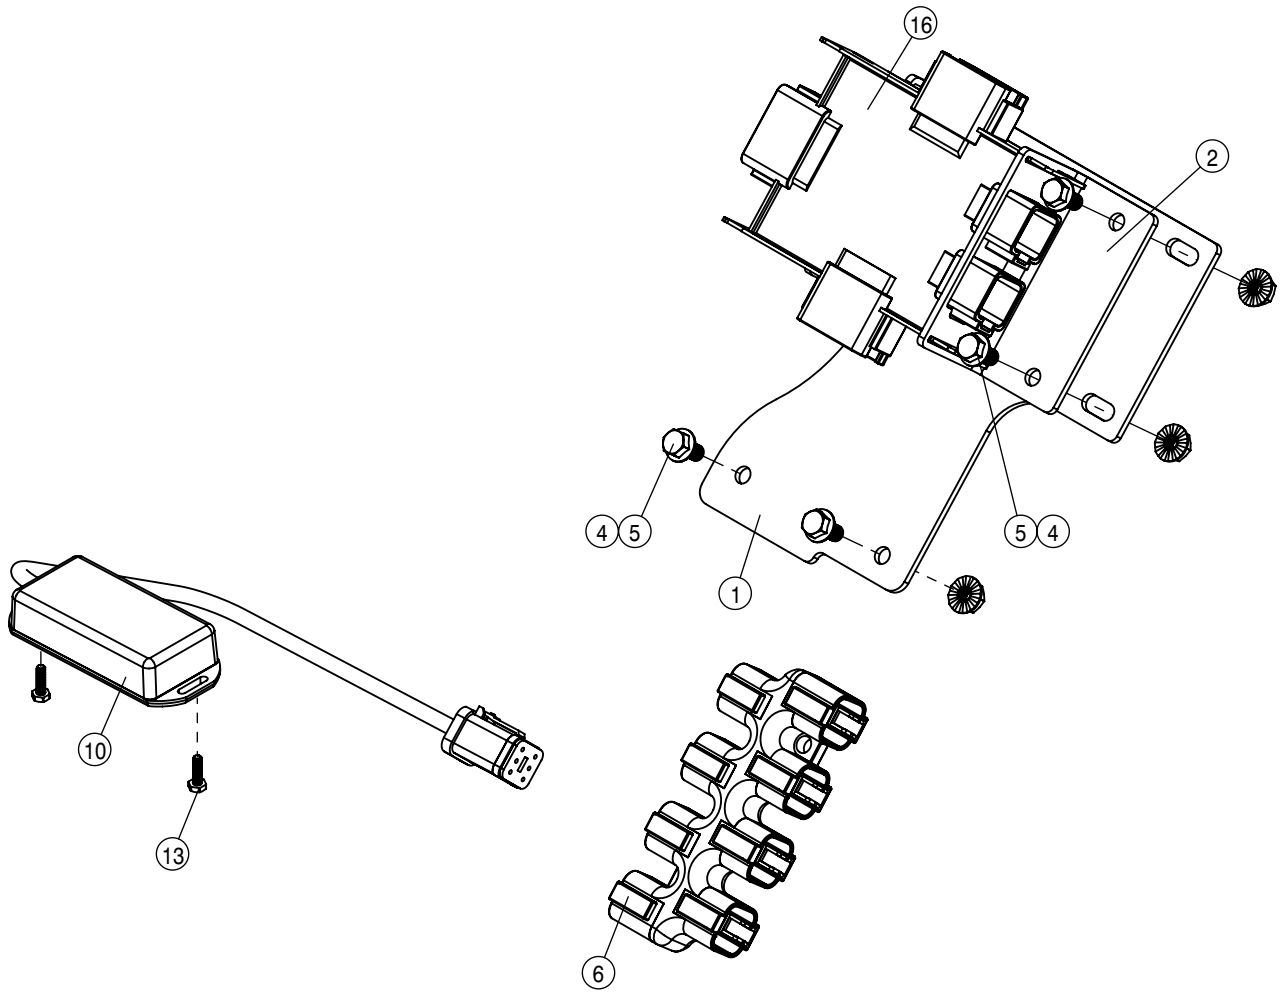

NORAC MODULE ASSEMBLY 90/100			
DET	QTY	P/N	DESCRIPTION
	1	167178	UC5 MTG BRKT
	1	167179	CLAMP UC5 BRKT
NS	1	294251	HARNESS-NORAC INPUT INTERFACE
	4	470121	1/4 UNC SERR FLG LOCK NUT
	4	470122	1/4 UNC X 1/2 SERR FLG BOLT
	1	693131	NORAC UC5 NETWORK CPLR, 8-WAY
NS	1	693135	NORAC CABLE, STS BM DISCNT, 150"
NS	2	693145	NORAC CABLE, UC5 NETWORK, 10M
NS	1	693161	NORAC CABLE, UC5 NETWORK, 5M
	1	693165	NORAC UC5 ROLL SENSOR
NS	2	693741	CABLE UC5 NETWORK 14 AWG 1M
NS	1	693742	INSTALLATION MANUAL UC5, STS
	2	693743	MACH HEX SCREW SS 6-32X1/2 IN
NS	1	693749	UC5 CABLE, VALVE
NS	1	693750	UC5 INTERFACE CABLE
	1	693751	UC5 INPUT PASS THRU MODULE
NS	5	693800	UC5 NETWORK 6PIN PLUG
NS	1	693802	CABLE, UC5 VALVE LOCK
NS	2	693806	CABLE,UC5 12 AWG 7M
	1	693752	UC5 NETWORK 2 PIN PLUG