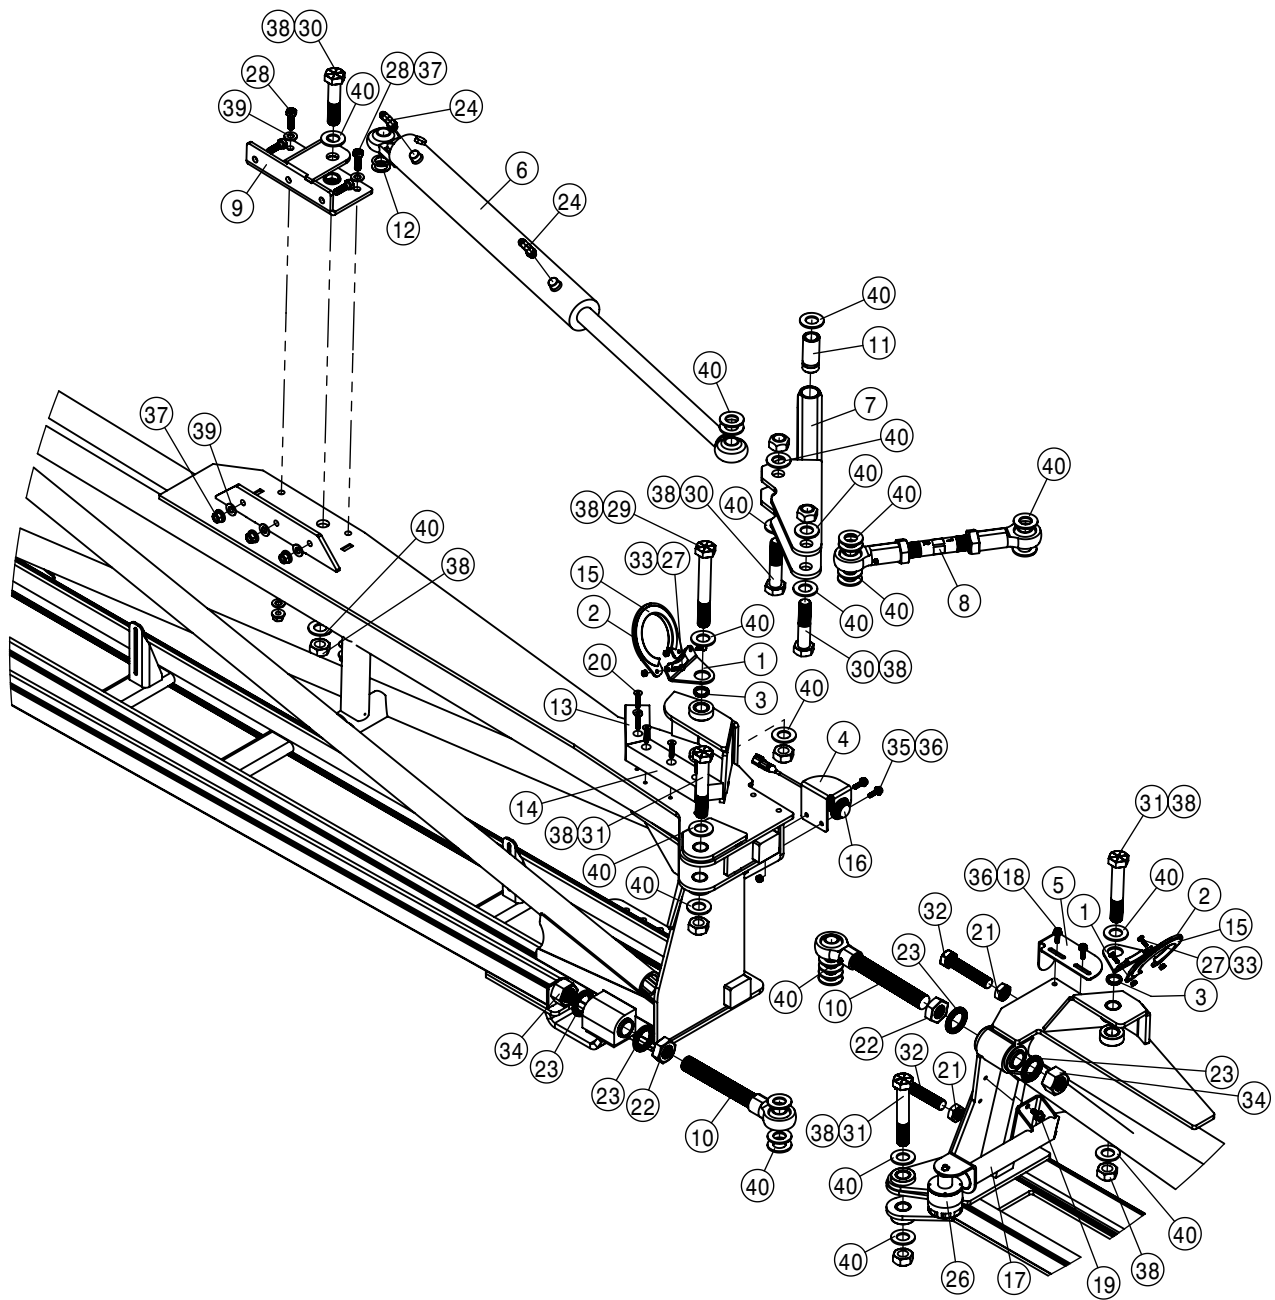

LEFT BOOM FOLD ASSEMBLY 120/132			
DET	QTY	P/N	DESCRIPTION
1	2	165950	HOSE RING MNT TAB, 120'A'13
2	2	165951	HOSE RING, REMOVABLE, 120'A'13
3	2	165952	SPACER, 1.25 X 1.010 X .220
4	1	167065	PROX MNT BRKT LH 120'A SECT1-2
5	1	167066	PROX FLAG BRKT LH 120'A SECT1-2
6	1	167090	LH HYD CYL, OUTER FOLD 120'A'12
7	1	167095	LH SCNDRY FOLD ARM WLD120'A'12
8	1	167103	S2-FOLD ARM CONN ASSY 120'A'12
9	1	167104	LH SIDE SUPP BRKT WLD 120'A'12
10	2	167109	ROD END WELD, SECT1-2 120'A'12
11	1	167113	BUSH SCNDRY FOLD ARM 120'A'12
12	3	167132	SHIM, 1.50 ODX1.02 IDX0.048
13	1	167325	LH GUIDE BLOCK, ALUM BOOM12'A'13
14	1	167326	LH GUIDE BLOCK, ALUM BOOM12'A'13
15	4	193012	QUICKEDGE TRIM .135 TO .250
16	1	292927	INDUCTIVE PROX SENSOR, 30MM
17	1	344540	120' NORAC MNT LEFT, SNSR 2
18	2	470234	5/16UNC X 1 HHSFB GR5 MC
19	2	470409	3/8UNC X 3/4 HHSFB GR5 MC
20	5	472285	5/16-18 UNC X 1 1/2 FHSCS GR5 BO

LEFT BOOM FOLD ASSEMBLY 120/132			
DET	QTY	P/N	DESCRIPTION
21	2	472372	7/8-9 UNC HEX JAM NUT
22	2	472373	1 1/4UNC HEX JAM NUT
23	4	483021	1 1/2" NORD LOCK WASHER
24	2	618119	9/16MJIC-90-9/16MOR LBO
NS	1	650429	DECAL SHEET, 120' ALUM BOOM '12
26	1	693113	SENSOR, NORAC UC5 ULTRASONIC
27	4	900448	1/4UNC X 3/4 HHCS SS
28	5	900804	1/2UNC X 1 1/2 HHCS GR8 MC
29	1	900860	1UNC X 7 1/2 HHCS GR8 MC
30	3	900861	1UNC X 4 1/2 HHCS GR8 MC
31	3	900862	1UNC X 6 HHCS GR8 MC
32	2	900870	7/8UNCX 4.50 FULL HEX BOLT GR8
33	4	910000	1/4-20UNC HEX NUT MC GR5
34	2	910041	1 1/4UNF HEX NUT
35	2	910126	5/16UNC X 1 HHSFB SS
36	4	910132	5/16-18UNC NYLOCK NUT SS
37	5	914015	1/2-13UNC CTRLK FLG NUT MC GR5
38	7	914016	1-8UNC STOVER NUT MC GR5
39	10	920004	SAE FLAT WASHER 1/2 MC
40	31	920008	SAE FLAT WASHER 1 MC