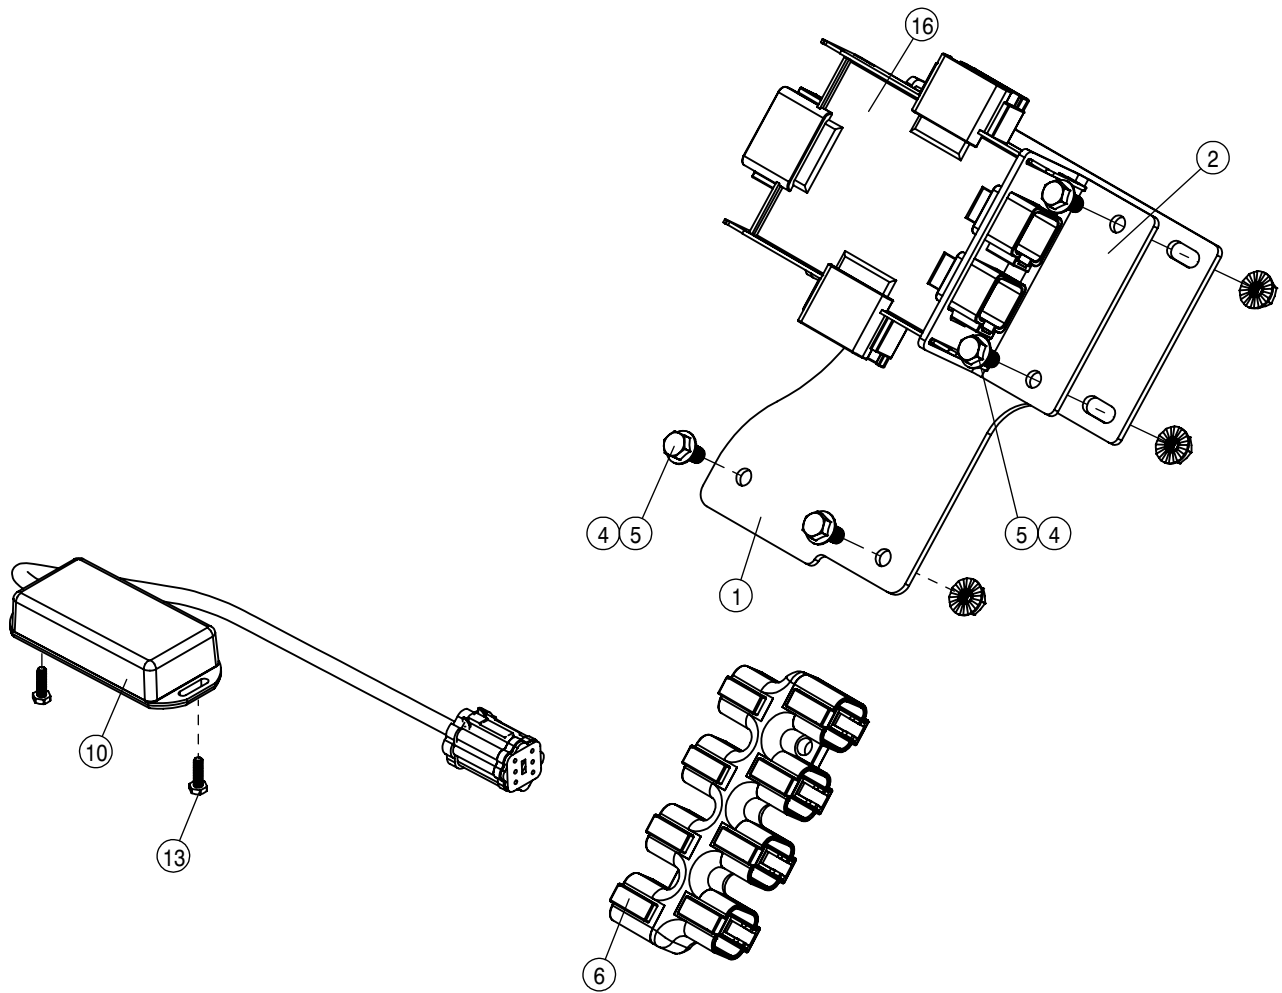

NORAC MODULE ASSEMBLY 90/100			
DET	QTY	P/N	DESCRIPTION
1	1	167178	UC5 MTG BRKT
2	1	167179	CLAMP UC5 BRKT
NS	1	294251	HARNESS-NORAC INPUT INTERFACE
4	4	470121	1/4 UNC SERR FLG LOCK NUT
5	4	470122	1/4 UNC X 1/2 SERR FLG BOLT
6	1	693131	NORAC UC5 NETWORK CPLR, 8-WAY
NS	1	693135	NORAC CABLE, STS BM DISCNT, 150"
NS	2	693145	NORAC CABLE, UC5 NETWORK, 10M
NS	1	693161	NORAC CABLE, UC5 NETWORK, 5M
10	1	693165	NORAC UC5 ROLL SENSOR
NS	2	693741	CABLE UC5 NETWORK 14 AWG 1M
NS	1	693742	INSTALLATION MANUAL UC5, STS
13	2	693743	MACH HEX SCREW SS 6-32X1/2 IN
NS	1	693749	UC5 CABLE, VALVE
NS	1	693750	UC5 INTERFACE CABLE
16	1	693751	NORAC MODULE, UC5 CONTROL
NS	1	693752	UC5 NETWORK 2 PIN PLUG
NS	5	693800	UC5 NETWORK 6 PIN PLUG
NS	1	693802	CABLE, UC5 VALVE LOCK
NS	2	693806	CABLE,UC5 12 AWG 7M