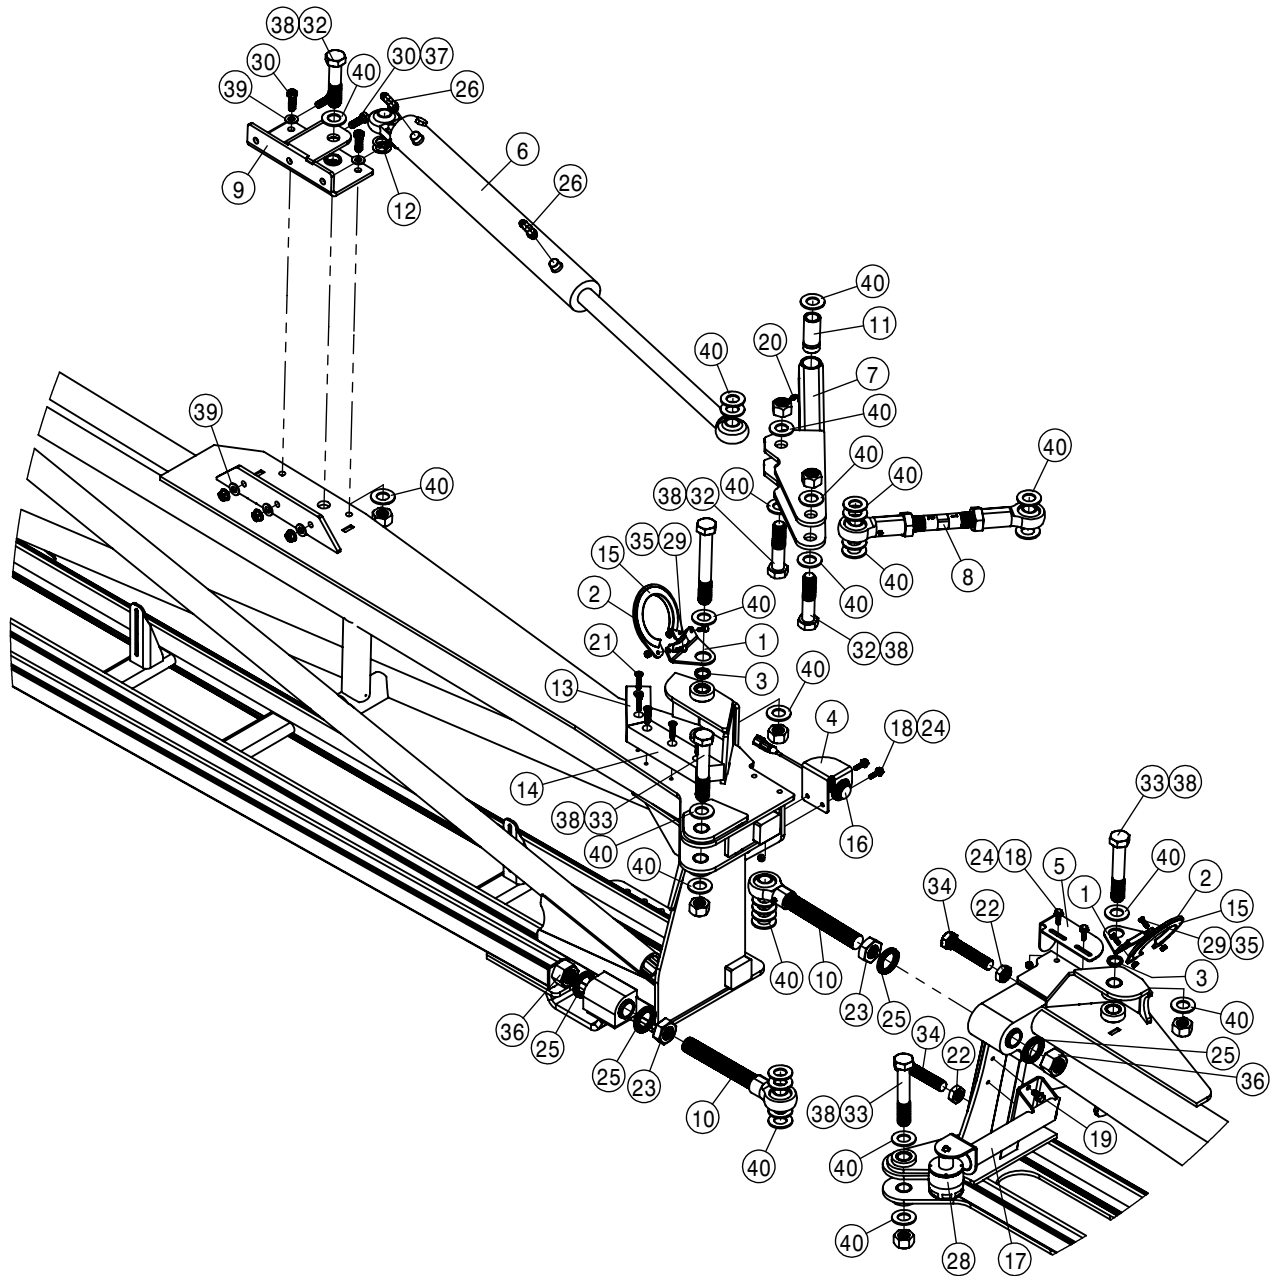

LEFT BOOM FOLD ASSEMBLY 120/132			
DET	QTY	P/N	DESCRIPTION
1	2	165950	HOSE RING MNT TAB, 120'A'13
2	2	165951	HOSE RING, REMOVABLE, 120'A'13
3	3	165952	SPACER, 1.25 X 1.010 X .220
4	1	167065	PROX MNT BRKT LH 120'A SECT1-2
5	1	167066	PROX FLAG BRKT LH 120'A SECT1-2
6	1	167090	LH HYD CYL, OUTER FOLD 120'A'12
7	1	167095	LH SCNDRY FOLD ARM WLD120'A'12
8	1	167103	S2-FOLD ARM CONN ASSY 120'A'12
9	1	167104	LH SIDE SUPP BRKT WLD 120'A'12
10	2	167109	ROD END WELD, SECT1-2 120'A'12
11	1	167113	BUSH SCNDRY FOLD ARM 120'A'12
12	3	167132	SHIM, 1.50" OD x 1.0" ID x 0.05" THK
13	1	167325	LH GUIDE BLOCK, ALUM BOOM12'A'13
14	1	167326	LH GUIDE BLOCK, ALUM BOOM12'A'13
15	4	193012	QUICKEDGE TRIM .135 TO .250
16	1	292927	INDUCTIVE PROX SENSOR, 30MM
17	1	344540	120' NORAC MNT LEFT, SNSR 2
18	4	470234N	5/16UNC X 1" SERR FLG BOLT SS
19	2	470409	3/8UNC X 3/4" SERR FLG BOLT
20	1	471006	GREASE ZERK, 1/4-28 TAPER THD

LEFT BOOM FOLD ASSEMBLY 120/132			
DET	QTY	P/N	DESCRIPTION
21	5	472285	5/16UNC X 1 1/2" FLAT SOC HD CAP SCR
22	2	472372	7/8-9 UNC HEX JAM NUT
23	2	472373	1 1/4UNF HEX JAM NUT
24	4	473001N	5/16UNC HEX NUT, NYLOC 316 SS
25	4	483021	1 1/2" NORD LOCK WASHER
26	2	618119	9/16MJIC-90-9/16MOR LBO
NS	1	650429	DECAL SHEET, 120' ALUM BOOM '12
28	1	693113	SENSOR, NORAC UC5 ULTRASONIC
29	4	900002N	1/4UNC x 3/4 HEX BOLT
30	5	900804	1/2UNC X 1 1/2 HEX BOLT GR8 YZ
31	1	900860	1" UNC X 7 1/2" HEX BOLT GR8
32	3	900861	1" UNC X 4 1/2 HEX BOLT GR8 YZ
33	3	900862	1" UNC X 6" HEX BOLT GR8 YZ
34	2	900870	7/8UNC X 4.50 FULL HEX BOLT GR8
35	4	910000	1/4UNC HEX NUT
36	2	910041	1 1/4UNF HEX NUT
37	5	914008N	1/2UNC SMTH FLG CTR LCK NUT YZ
38	7	914016	1" UNC HEX STOVER NUT
39	10	920004N	1/2 SAE FLAT WASHER
40	32	920008N	1" SAE FLAT WASHER