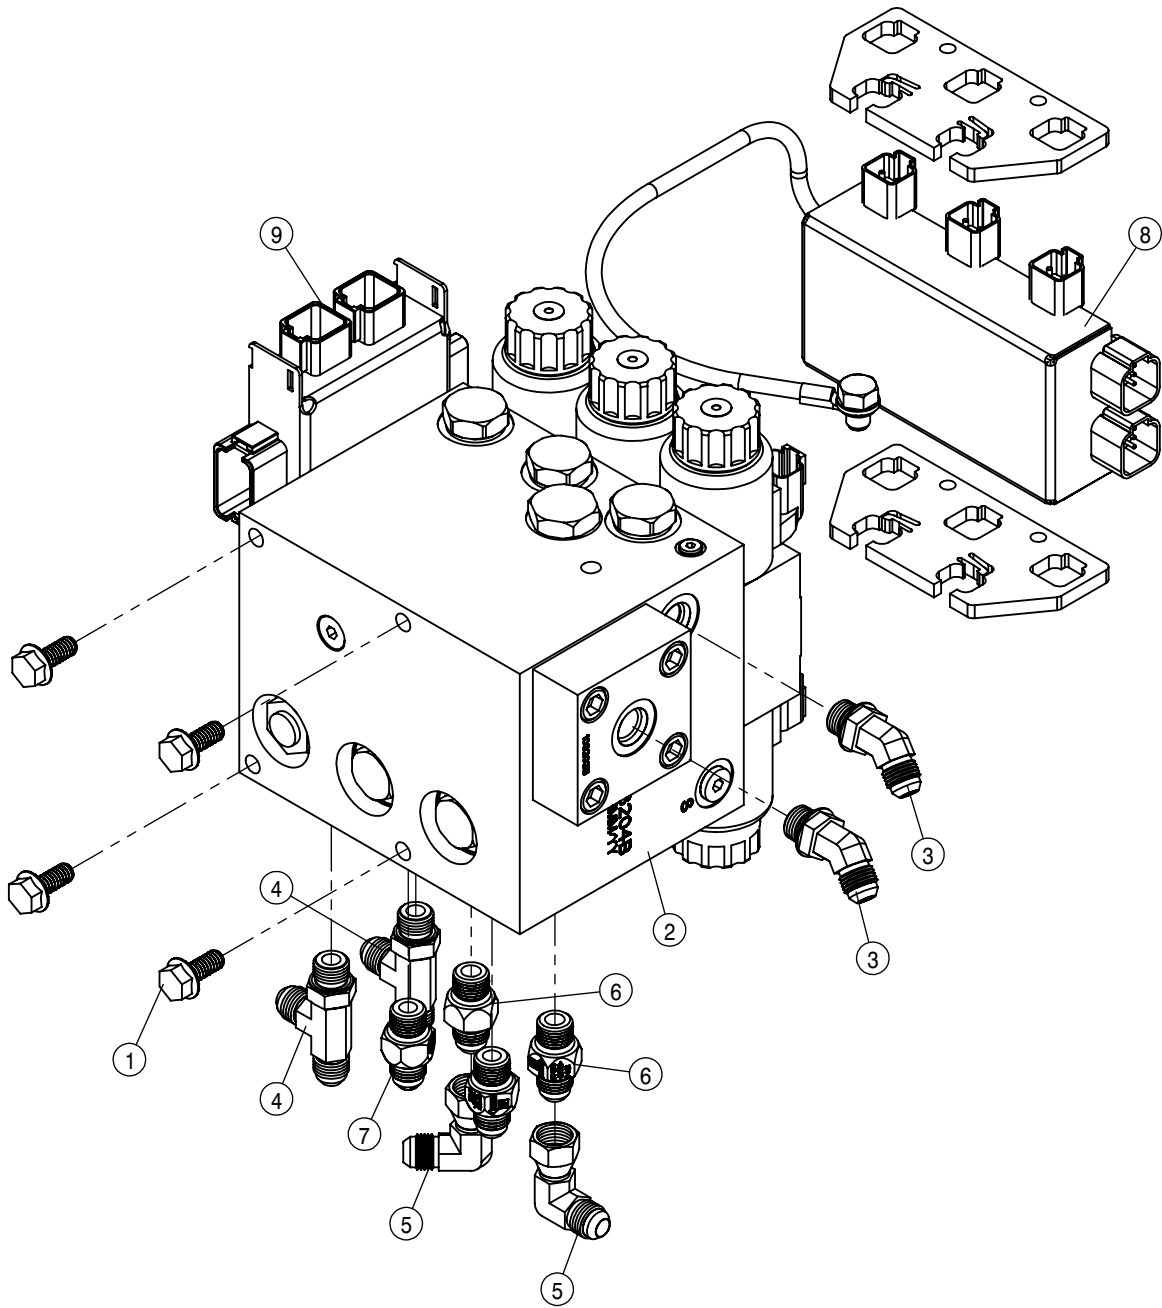

NORAC HYDRAULIC VALVE ASSEMBLY 120/132			
DET	QTY	P/N	DESCRIPTION
1	4	470233	5/16UNC X 3/4 SERR FLG HEX BOLT
2	1	606456	NORAC HYD VALVE (44960D)
3	2	618425	9/16MJIC-45-9/16MOR LBO
4	2	618444	9/16MOR RUN TEE-9/16MJIC
5	2	618618	9/16MJIC-90-9/16FJIC SWIV LBO
6	2	618884	9/16MJIC-9/16MOR.042MFMO ADPTR
7	2	618885	9/16MJIC-9/16MOR.055MOMF ADPTR
8	1	693133	NORAC MODULE, UC5 VALVE
9	1	693751	NORAC MODULE, UC5 CONTROL