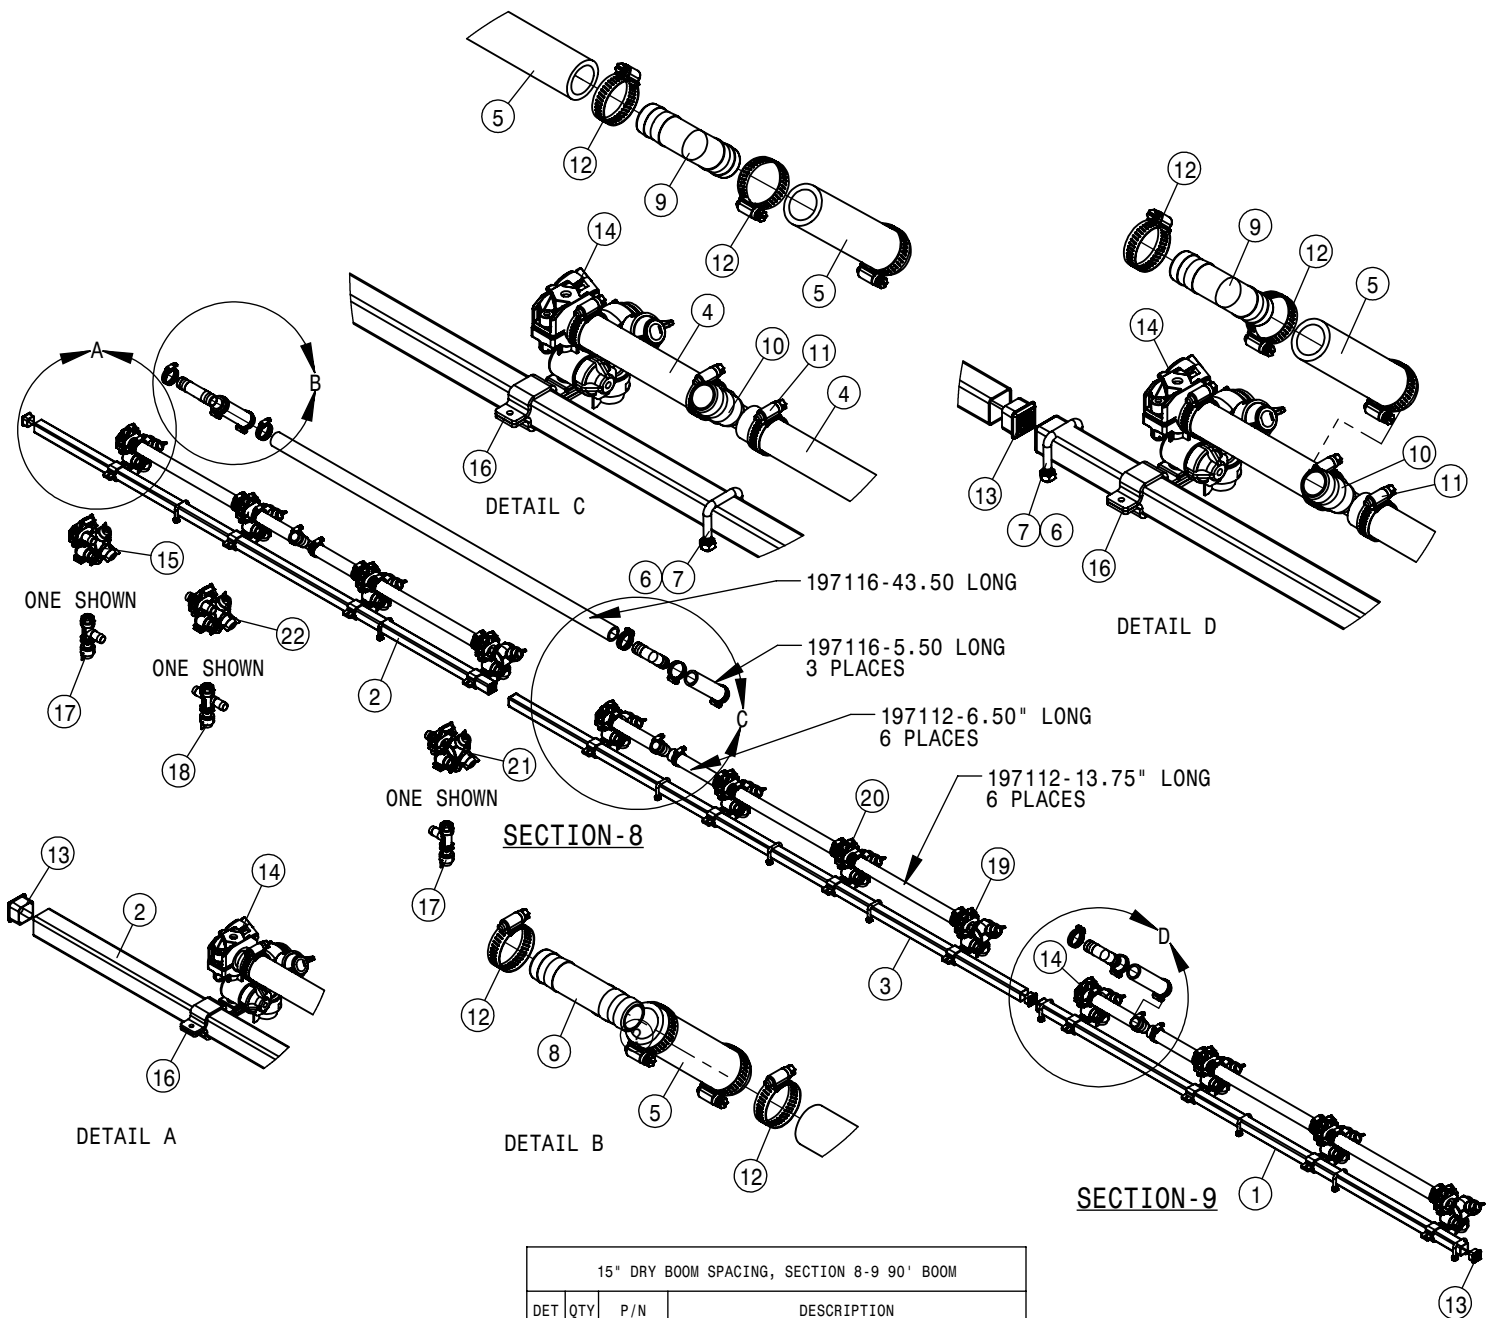

15" DRY BOOM SPACING, SECTION 8-9 90' BOOM				
DET	QTY	P/N	DESCRIPTION	
1	1	164553	1.000 SQ X 16GA X 53.00	C/L
2	1	164779	1.000 SQ X 16GA X 56.81	C/L
3	1	164799	1.000 SQ X 16GA X 64.00	C/L
4	12	197112	HOSE 3/4 1-FBR BR BLK EPDM	
5	4	197116	HOSE 1IN 1-FBR BR BLK EPDM	
6	19	473842	1/4UNC LOCK NUT,CNTR POINT	
7	11	473979	1/4UNC-1 1/8ID-1 1/2U-BOLTSQSS	
8	1	500105	1.00 HOSE BARB TEE, POLY	
9	2	500109	1.00-90-1.00 HOSE BARB, POLY	
10	3	500121	1"BRNCH-3/4 HOSE BARB TEE,POLY	
11	24	520055	HOSE CLAMP NO 12 STAINLESS	
12	10	520090	HOSECLAMP NO 16 STAINLESS	
13	6	629727	FINISH PLUG 1" SQ 16 GA	
14	3	737792	RH QUICK TJET LBO,3-TIP BODY .75	
15	3	737796	RH QUICK TJET LBO, 5-TIP BODY .75	
16	12	737817	NOZZLE BRACKET	
17	6	737829	QUICK TJET LBO,1-TIP BODY .75	
18	6	737830	QUICK TJET TEE,1-TIP BODY .75	
19	3	737833	LH QUICK TJET LBO,3-TIP BODY .75	
20	6	737834	QUICK TJET TEE,3-TIP BODY .75	
21	3	737850	LH QUICK TJET LBO, 5-TIP BODY .75	
22	6	737851	QUICK TJET TEE, 5-TIP BODY .75