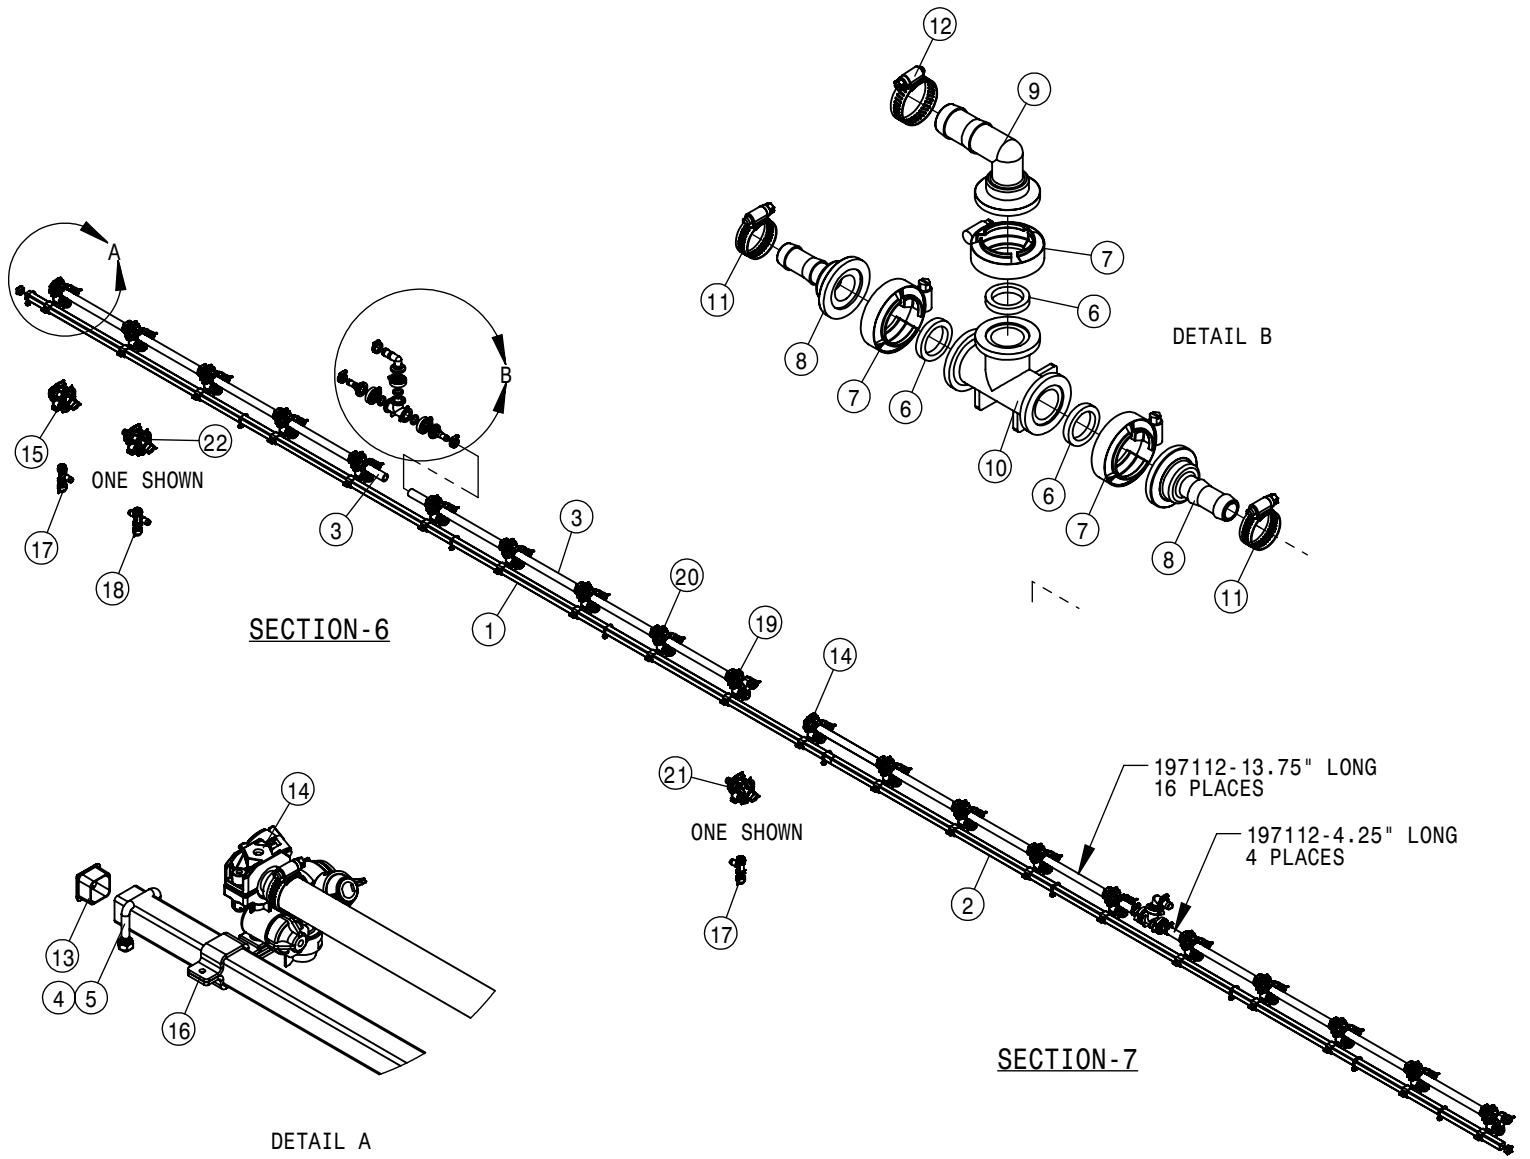

15" DRY BOOM SPACING, SECTION 6-7 90/100 BOOM			
DET	QTY	P/N	DESCRIPTION
1	1	164547	1.000 SQ X 16GA X 160.25 C/L
2	1	164548	NOZL MT TUBE WLD, SECT-1 (B)
3	21	197112	HOSE 3/4 1-FBR BR BLK EPDM
4	21	473842	1/4UNC LOCK NUT,CNTR POINT
5	10	473979	1/4UNC-1 1/8ID-1 1/2U-BOLTSQSS
6	6	500157	1" FLANGE GASKET EPDM
7	6	500159	1" FLANGE CLAMP S.S.
8	4	500170	1" FLANGE-3/4" HOSE BARB POLY
9	2	500173	1"FLANGE-90-1"HOSE BARB POLY
10	2	500175	1" FLANGE TEE, POLY
11	40	520055	HOSE CLAMP NO 12 STAINLESS
12	2	520090	HOSECLAMP NO 16 STAINLESS
13	2	629727	FINISH PLUG 1" SQ 16 GA
14	2	737792	RH QUICK TJET LBO,3-TIP BODY .75
15	1	737796	RH QUICK TJET LBO, 5-TIP BODY .75
16	20	737817	NOZZLE BRACKET
17	4	737829	QUICK TJET LBO,1-TIP BODY .75
18	16	737830	QUICK TJET TEE,1-TIP BODY .75
19	2	737833	LH QUICK TJET LBO,3-TIP BODY .75
20	16	737834	QUICK TJET TEE,3-TIP BODY .75
21	1	737850	LH QUICK TJET LBO, 5-TIP BODY .75
22	1	737851	QUICK TJET TEE, 5-TIP BODY .75