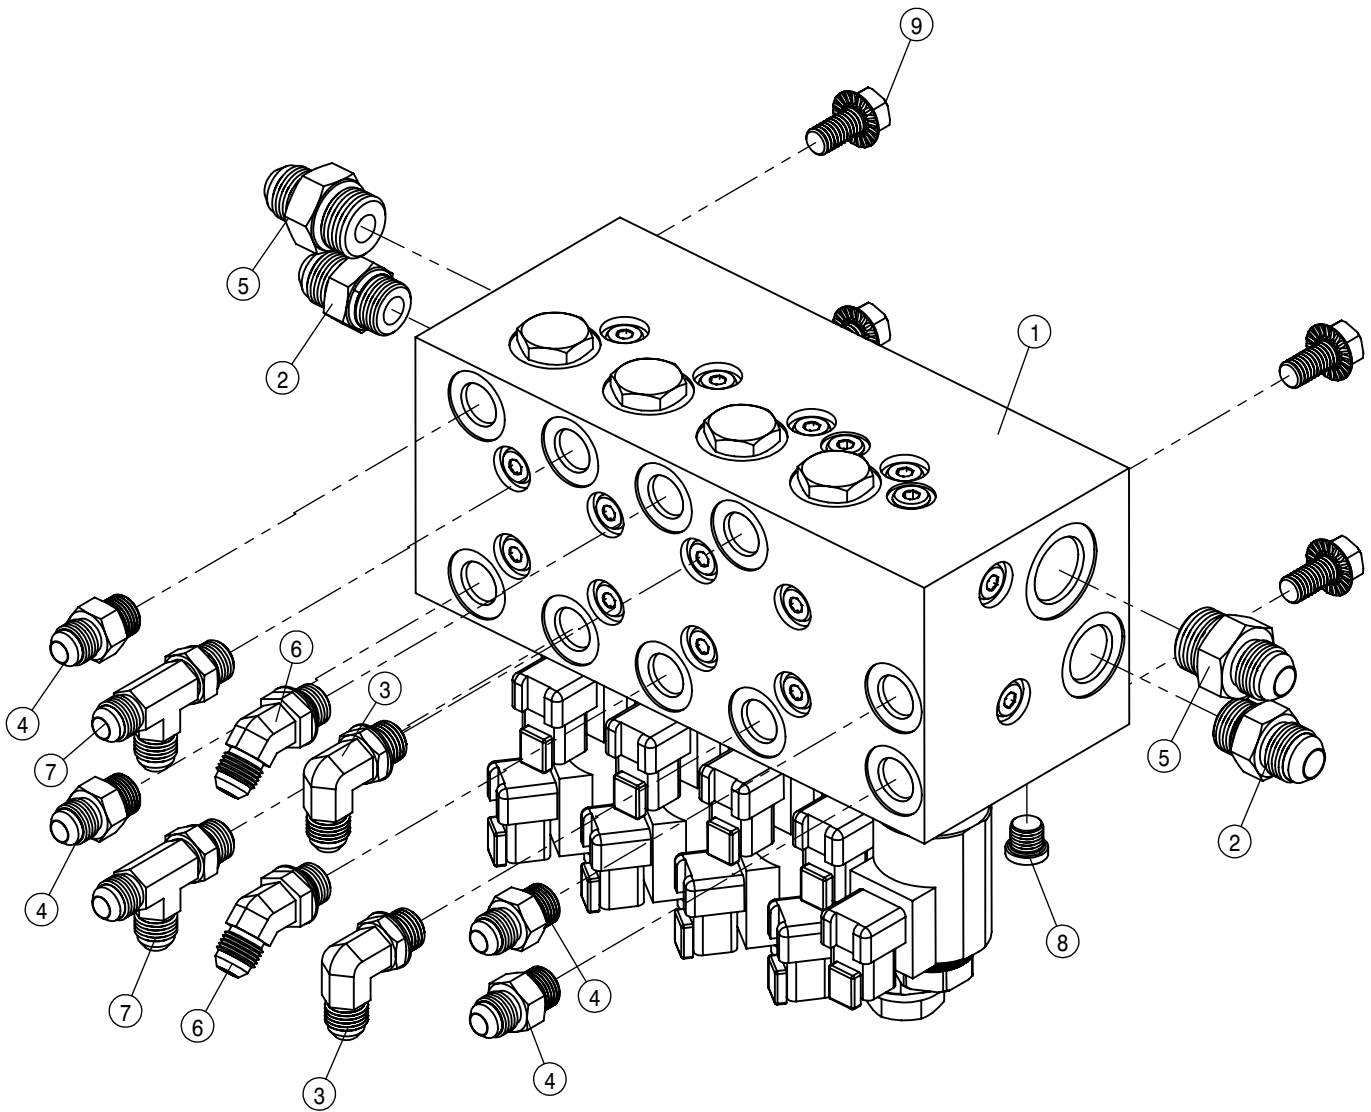

BOOM MANIFOLD ASSEMBLY-NORAC 90/100			
DET	QTY	P/N	DESCRIPTION
1	1	606529	NORAC BOOM FOLD VALVE
2	2	611125	3/4MJIC-3/4MOR ADPTR
3	2	618119	9/16MJIC-90-9/16MOR LBO
4	4	618126	9/16MJIC-9/16MOR ADPTR
5	2	618327	3/4MJIC-7/8MOR ADPTR
6	2	618425	9/16MJIC-45-9/16MOR LBO
7	2	618444	9/16MOR RUN TEE-9/16MJIC
8	1	618753	7/16 MOR PLUG, HEX SOCKET
9	4	900128N	3/8UNC X 3/4 SER FLANGE BOLT