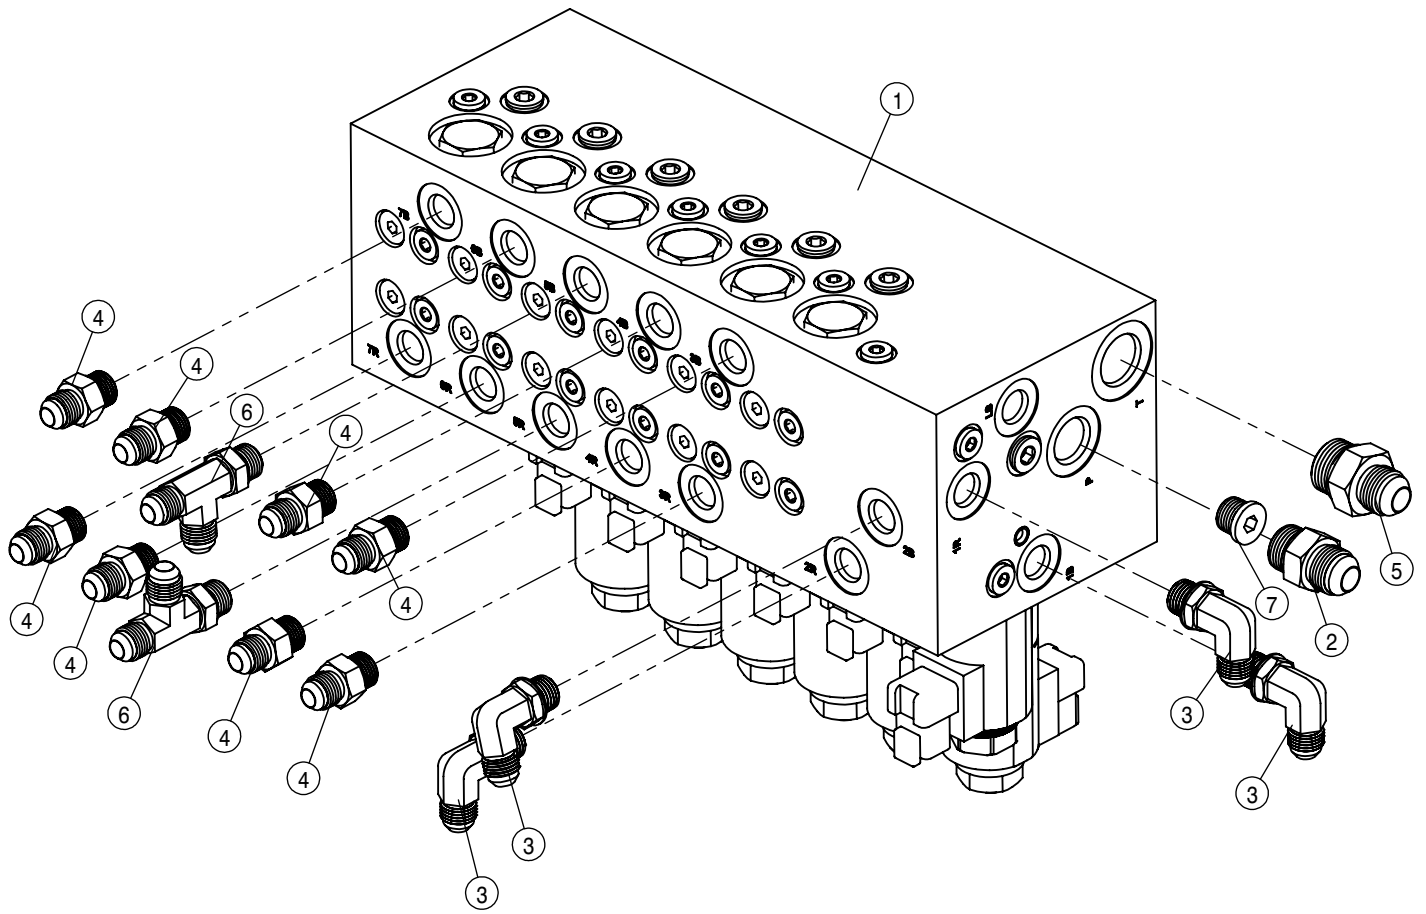

BOOM MANIFOLD ASSEMBLY 90/100				
DET	QTY	P/N	DESCRIPTION	
1	1	606272	VALVE, LOAD SENSE BOOM SAUER	
2	1	611125	3/4MJIC-3/4MOR ADPTR	
3	4	618119	9/16MJIC-90-9/16MOR LBO	
4	8	618126	9/16MJIC-9/16MOR ADPTR	
5	1	618327	3/4MJIC-7/8MOR ADPTR	
6	2	618444	9/16MOR RUN TEE-9/16MJIC	
7	1	618754	9/16 MOR PLUG, HEX SOCKET