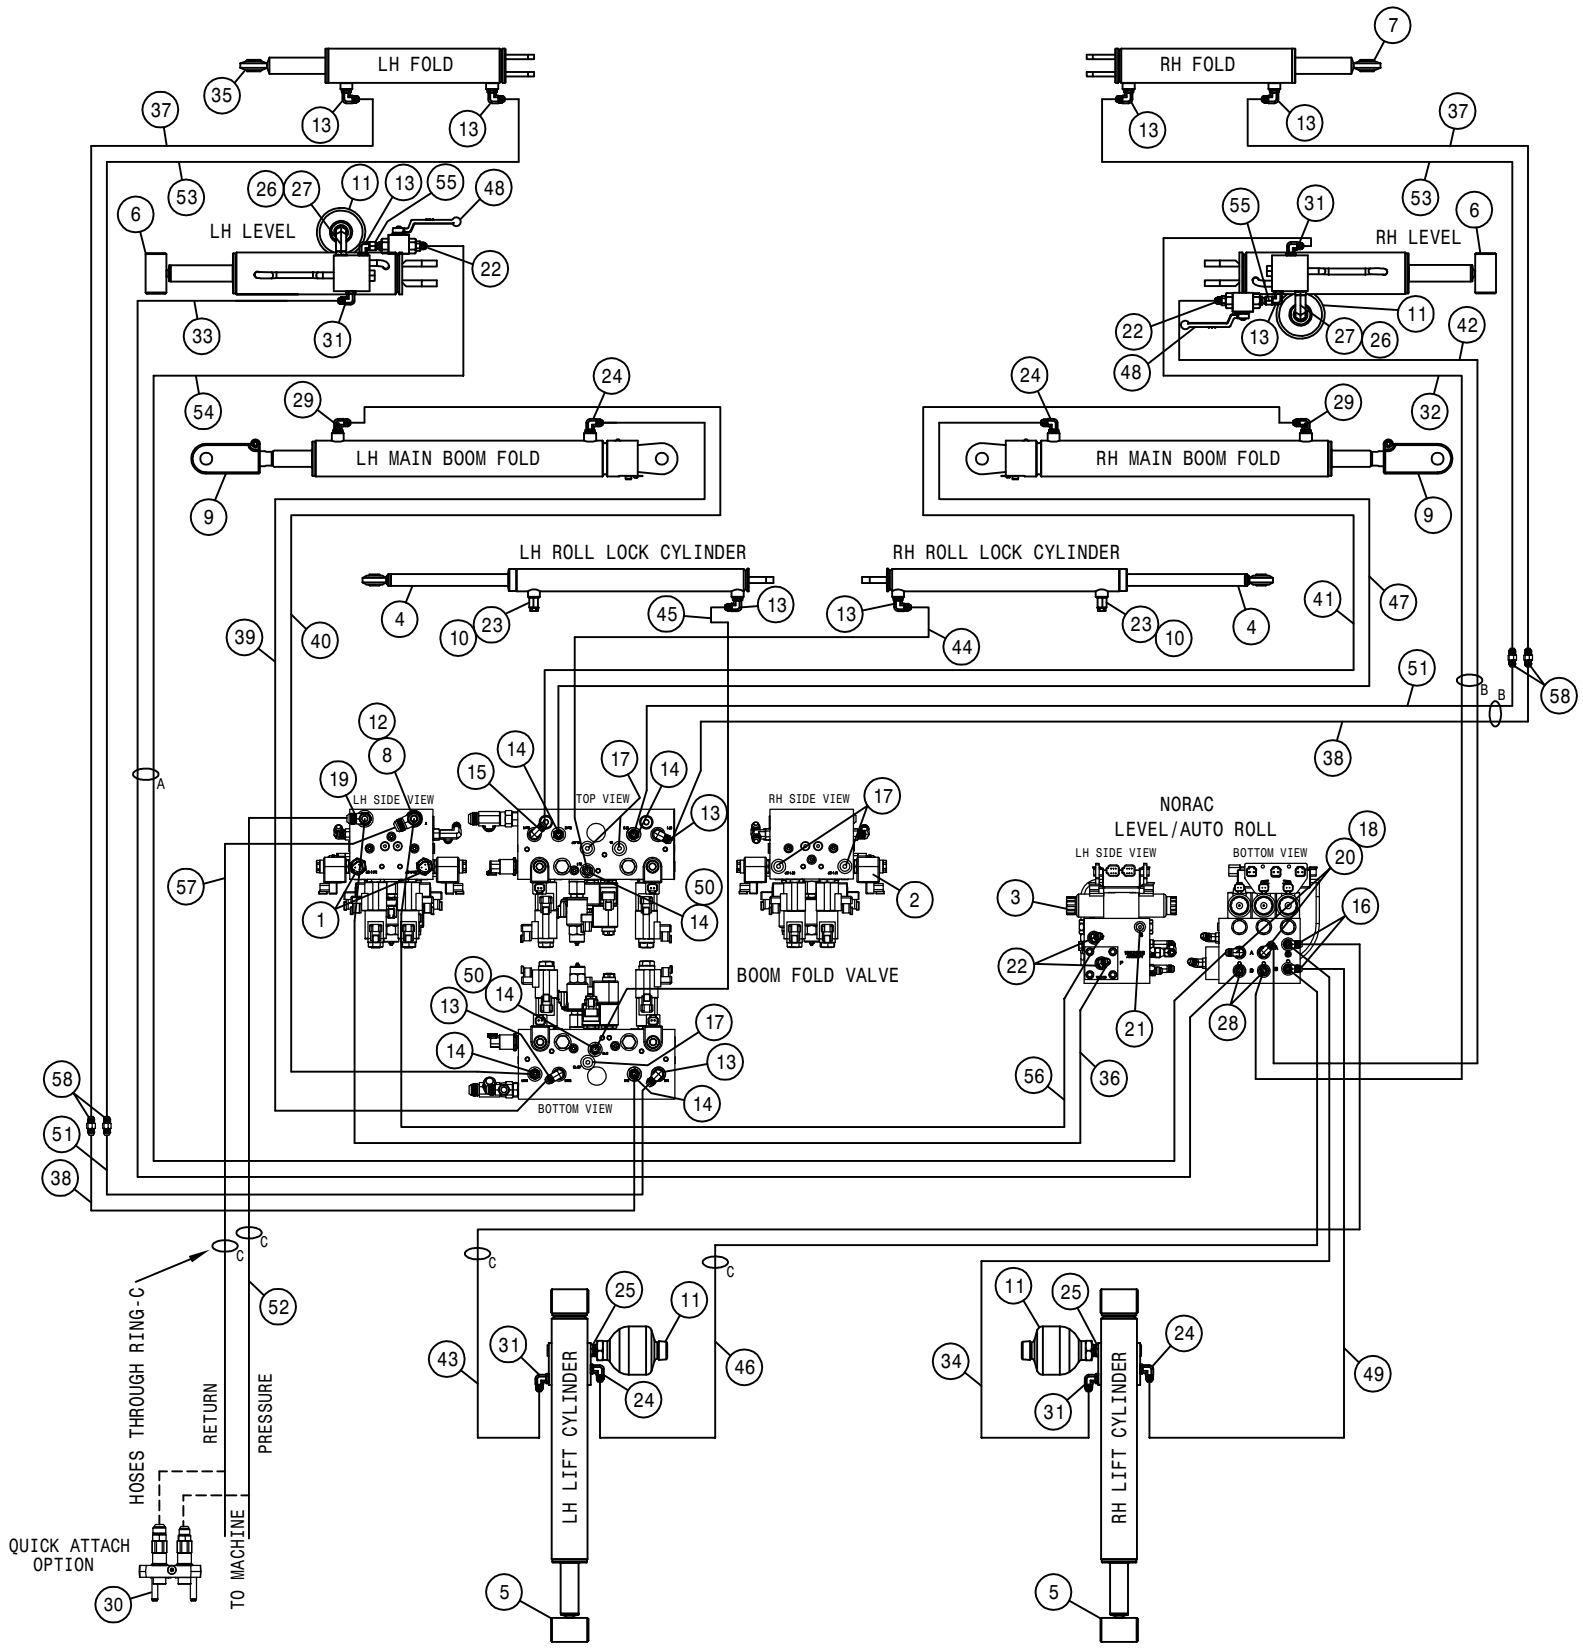

120' ALUM BOOM HYDRAULIC DIAGRAM STS 2014
REFERENCE DRAWING NO. 499180

DET.	QTY	PART NO.	DESCRIPTION	DET.	QTY	PART NO.	DESCRIPTION
1	2	606347	PRESSURE TRANSDUCER,7500PSI	29	2	618689	9/16MJ-90-9/16MOR .042 CHK VLV
2	1	606527	FOLD MANIFOLD, 120'A STS'14	30	1	607114	MOBILE HALF COUPLER ASSY, 0502
3	1	606456	NORAC HYD VALVE (44960D)	31	4	618249	3/4MJIC-90-9/16MOR LBO
4	2	621626	HYD CYL,1.50-16.00-1.00	32	1	617167	06-451TC-08FJX-06FJX90-106 H/A
5	2	621640	HYD CYL,3.25 X 16.00 X 1.63	33	1	617168	06-451TC-08FJX-06FJX90-141 H/A
5	2	621640	HYD CYL,3.25 X 16.00 X 1.63	34	1	617166	06-451TC-08FJX-06FJX90-171 H/A
6	2	621642	HYD CYL,3.00 X 9.00 X 1.38	35	1	167090	LH HYD CYL, OUTER FOLD 120'A'12
6	2	621642	HYD CYL,3.00 X 9.00 X 1.38	36	1	617008	06-451TC-06FJX-08FJX-32 H/A
7	1	167091	RH HYD CYL, OUTER FOLD 120'A'12	37	2	616517	04-451TC-06FJX-06FJX-272 H/A
8	1	618574	7/8MJIC-3/4MOR ADPTR	38	2	616119	04-451TC-06FJX-06FJX-175 H/A
9	1	621656	HYD CYL, 3.50 X 19.75 X 1.750	39	1	616349	06-451TC-06FJX-06FJX-47 H/A
9	1	621656	HYD CYL, 3.50 X 19.75 X 1.750	40	1	616585	06-451TC-06FJX-06FJX90-62 H/A
10	2	470114	BREATHER FILTER VENT, 1/4 NPT	41	1	616351	06-451TC-06FJX-06FJX-60 H/A
11	4	470444	ACCUMULATOR, 30CI 1508 PSI	42	1	616646	06-451TC-06FJX-06FJX45-106 H/A
12	1	618333	7/8FJIC SW RUN TEE-7/8MJIC	43	1	617165	06-451TC-06FJX-08FJX-133 H/A
13	11	618119	9/16MJIC-90-9/16MOR LBO	44	1	616580	06-451TC-06FJX-06FJX90-34 H/A
14	6	618126	9/16MJIC-9/16MOR ADPTR	45	1	617006	06-451TC-06FJX-06FJX90-25 H/A
15	1	618440	9/16MJIC-90-9/16MOR EX LG LBO	46	1	616875	06-451TC-06FJX-06FJX90-171 H/A
16	2	618444	9/16MOR RUN TEE-9/16MJIC	47	1	616593	06-451TC-06FJX-06FJX90-38 H/A
17	5	618754	9/16MOR PLUG, HEX SOCKET	48	2	696131	BALL VALVE, 9/16FOR, 7250PSI
18	2	618618	9/16MJIC-90-9/16FJIC SWIV LBO	49	1	616974	06-451TC-06FJX-06FJX-133 H/A
19	1	618494	3/4MOR RUN TEE-3/4MJIC	50	2	618735	9/16JIC .062 ORIFICE ADPTR
20	2	618884	9/16MJIC-9/16MOR.042MFMO ADPTR	51	2	616866	04-451TC-06FJX-06FJX90-178 H/A
21	1	618753	7/16MOR PLUG, HEX SOCKET	52	1	617161	08-451TC-08FJX-10FJX-152 H/A
22	4	618425	9/16MJIC-45-9/16MOR LBO	53	2	616665	04-451TC-06FJX-06FJX-249 H/A
23	2	618123	9/16MOR-1/4FNPT ADPTR	54	1	616563	06-451TC-06FJX-06FJX-141 H/A
24	4	618739	9/16MJ-90-9/16MOR .065 CHK VLV	55	2	618668	9/16FJIC SWIV-9/16MOR ADPTR
25	2	618820	3/4MOR UNION	56	1	617163	08-451TC-06FJX-10FJX45-29 H/A
26	2	618669	3/4FJIC SWIV-3/4MOR ADPTR	57	1	617162	10-451TC-10FJX-12FJX-152 H/A
27	2	618443	3/4MJIC-90-3/4MOR EX LG LBO	58	4	619010	9/16MJIC UNION
28	2	618885	9/16MJIC-9/16MOR.055MOMF ADPTR