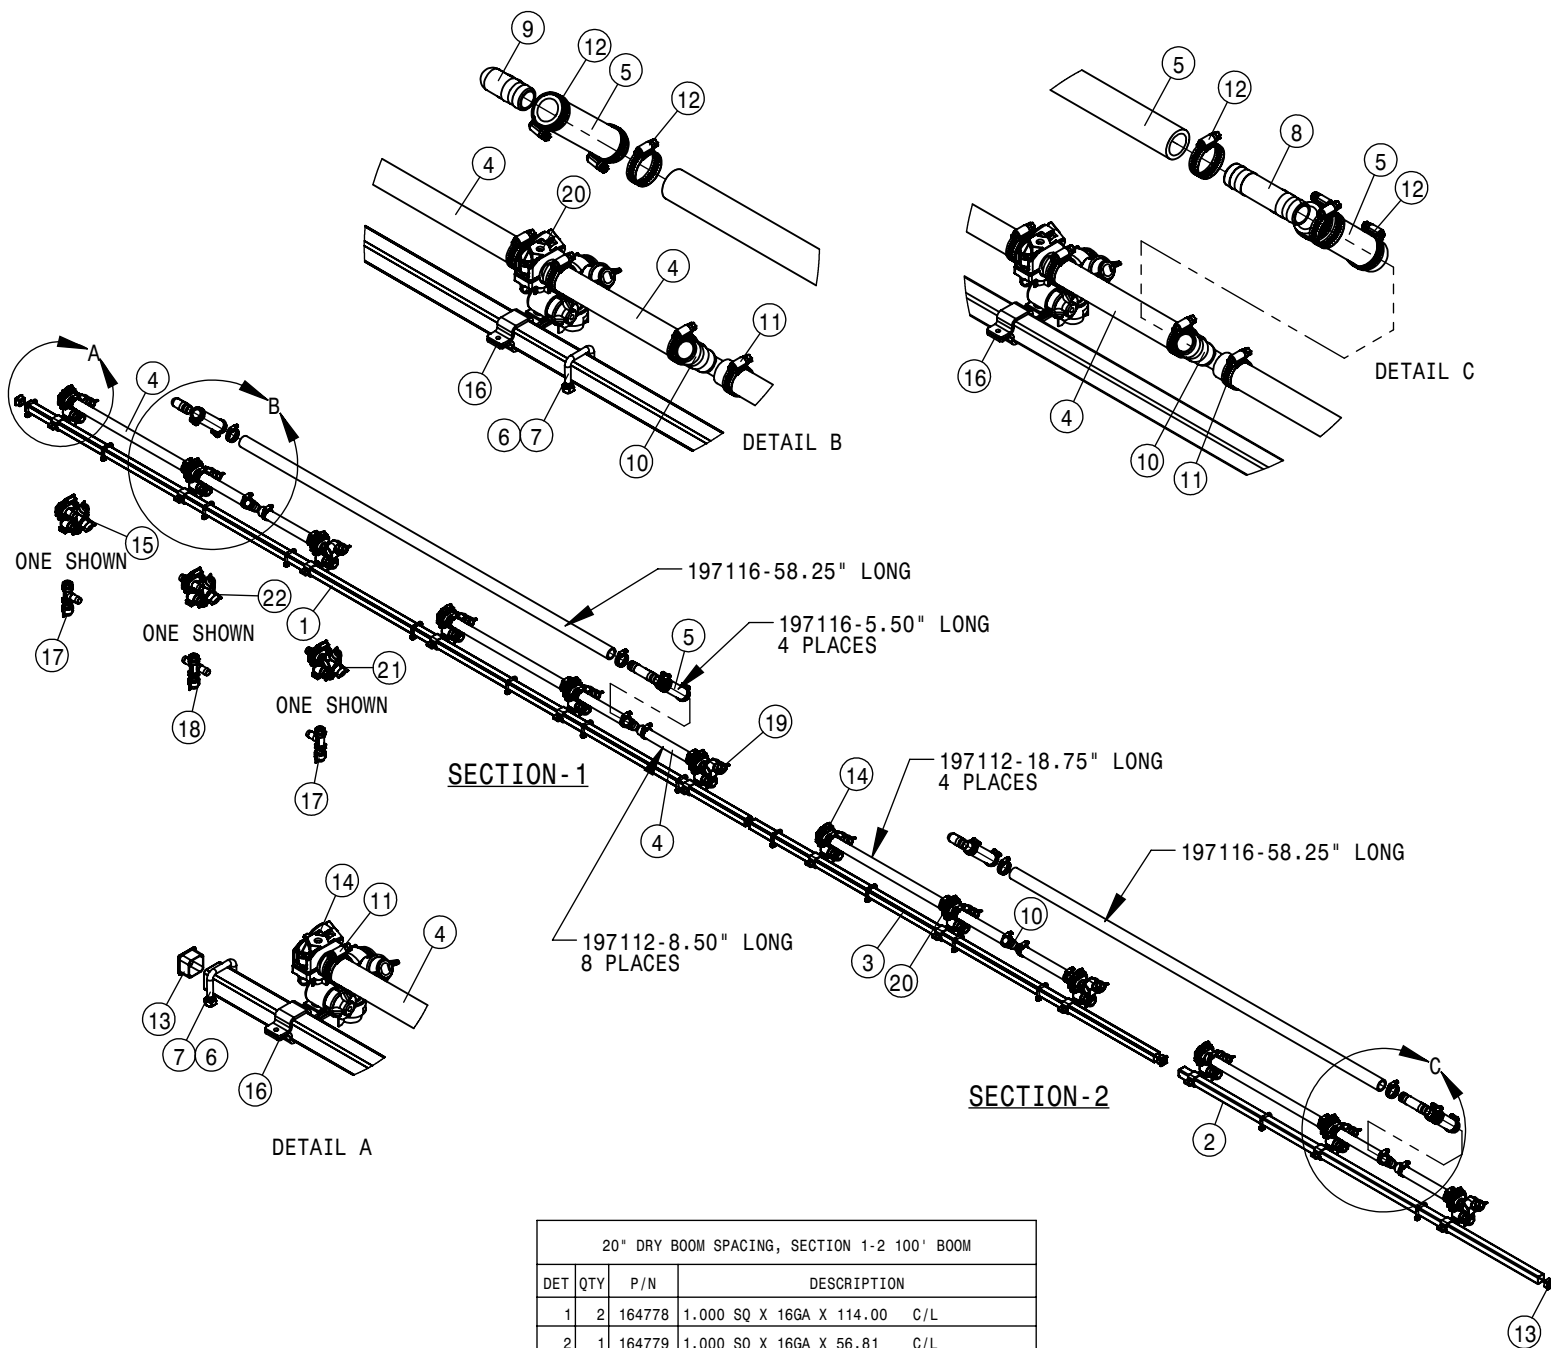

20" DRY BOOM SPACING, SECTION 1-2 100' BOOM			
DET	QTY	P/N	DESCRIPTION
1	2	164778	1.000 SQ X 16GA X 114.00 C/L
2	1	164779	1.000 SQ X 16GA X 56.81 C/L
3	2	164799	1.000 SQ X 16GA X 64.00 C/L
4	12	197112	HOSE 3/4 1-FBR BR BLK EPDM
5	6	197116	HOSE 1IN 1-FBR BR BLK EPDM
6	28	473842	1/4UNC LOCK NUT,CNTR POINT
7	18	473979	1/4UNC-1 1/8ID-1 1/2U-BOLTSQSS
8	2	500105	1.00 HOSE BARB TEE, POLY
9	2	500109	1.00-90-1.00 HOSE BARB, POLY
10	4	500121	1"BRNCH-3/4 HOSE BARB TEE,POLY
11	24	520055	HOSE CLAMP NO 12 STAINLESS
12	14	520090	HOSECLAMP NO 16 STAINLESS
13	6	629727	FINISH PLUG 1" SQ 16 GA
14	4	737792	RH QUICK TJET LBO,3-TIP BODY .75
15	4	737796	RH QUICK TJET LBO, 5-TIP BODY .75
16	12	737817	NOZZLE BRACKET
17	8	737829	QUICK TJET LBO,1-TIP BODY .75
18	4	737830	QUICK TJET TEE,1-TIP BODY .75
19	4	737833	LH QUICK TJET LBO,3-TIP BODY .75
20	4	737834	QUICK TJET TEE,3-TIP BODY .75
21	4	737850	LH QUICK TJET LBO, 5-TIP BODY .75
22	4	737851	QUICK TJET TEE, 5-TIP BODY .75