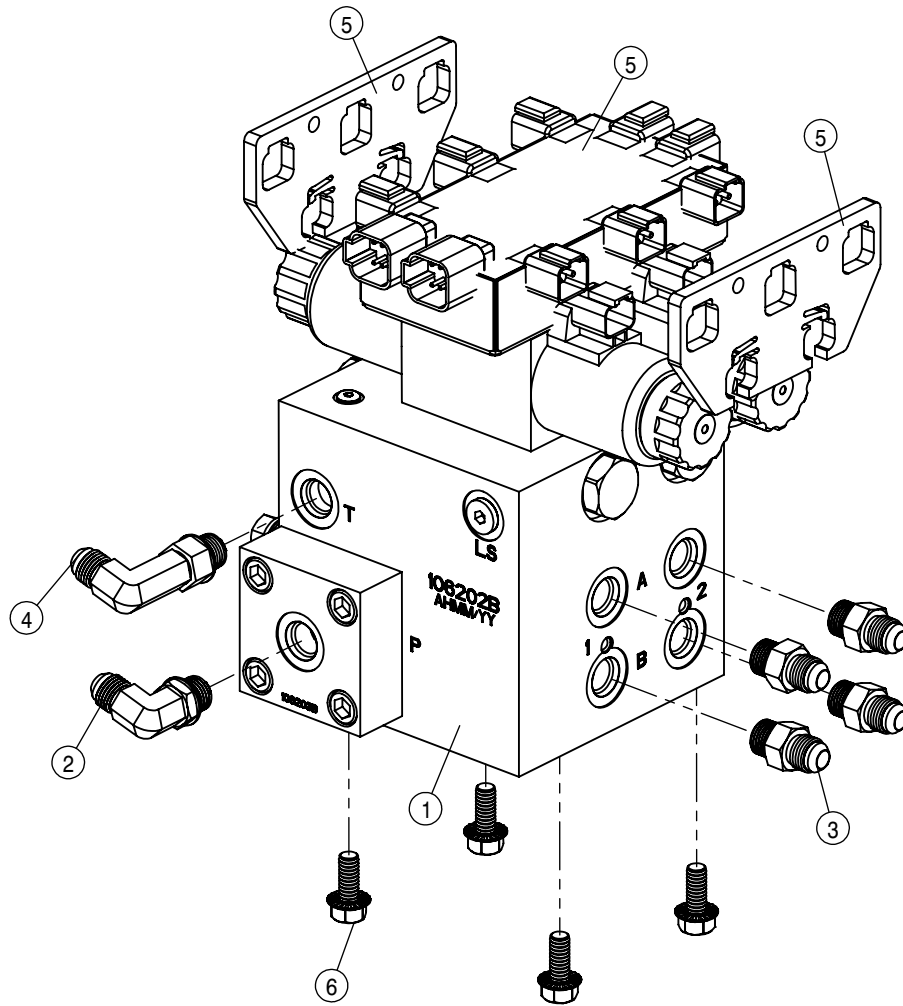

NORAC VALVE ASSEMBLY 90/100			
DET	QTY	P/N	DESCRIPTION
1	1	606455	NORAC HYD VALVE (44963D)
2	1	618119	9/16MJIC-90-9/16MOR LBO
3	4	618126	9/16MJIC-9/16MOR ADPTR
4	1	618440	9/16MJIC-90-9/16MOR EX LG LBO
5	1	693133	NORAC MODULE, UC5 VALVE
6	4	900064N	5/16UNC X 3/4" SER FLG BOLT SS