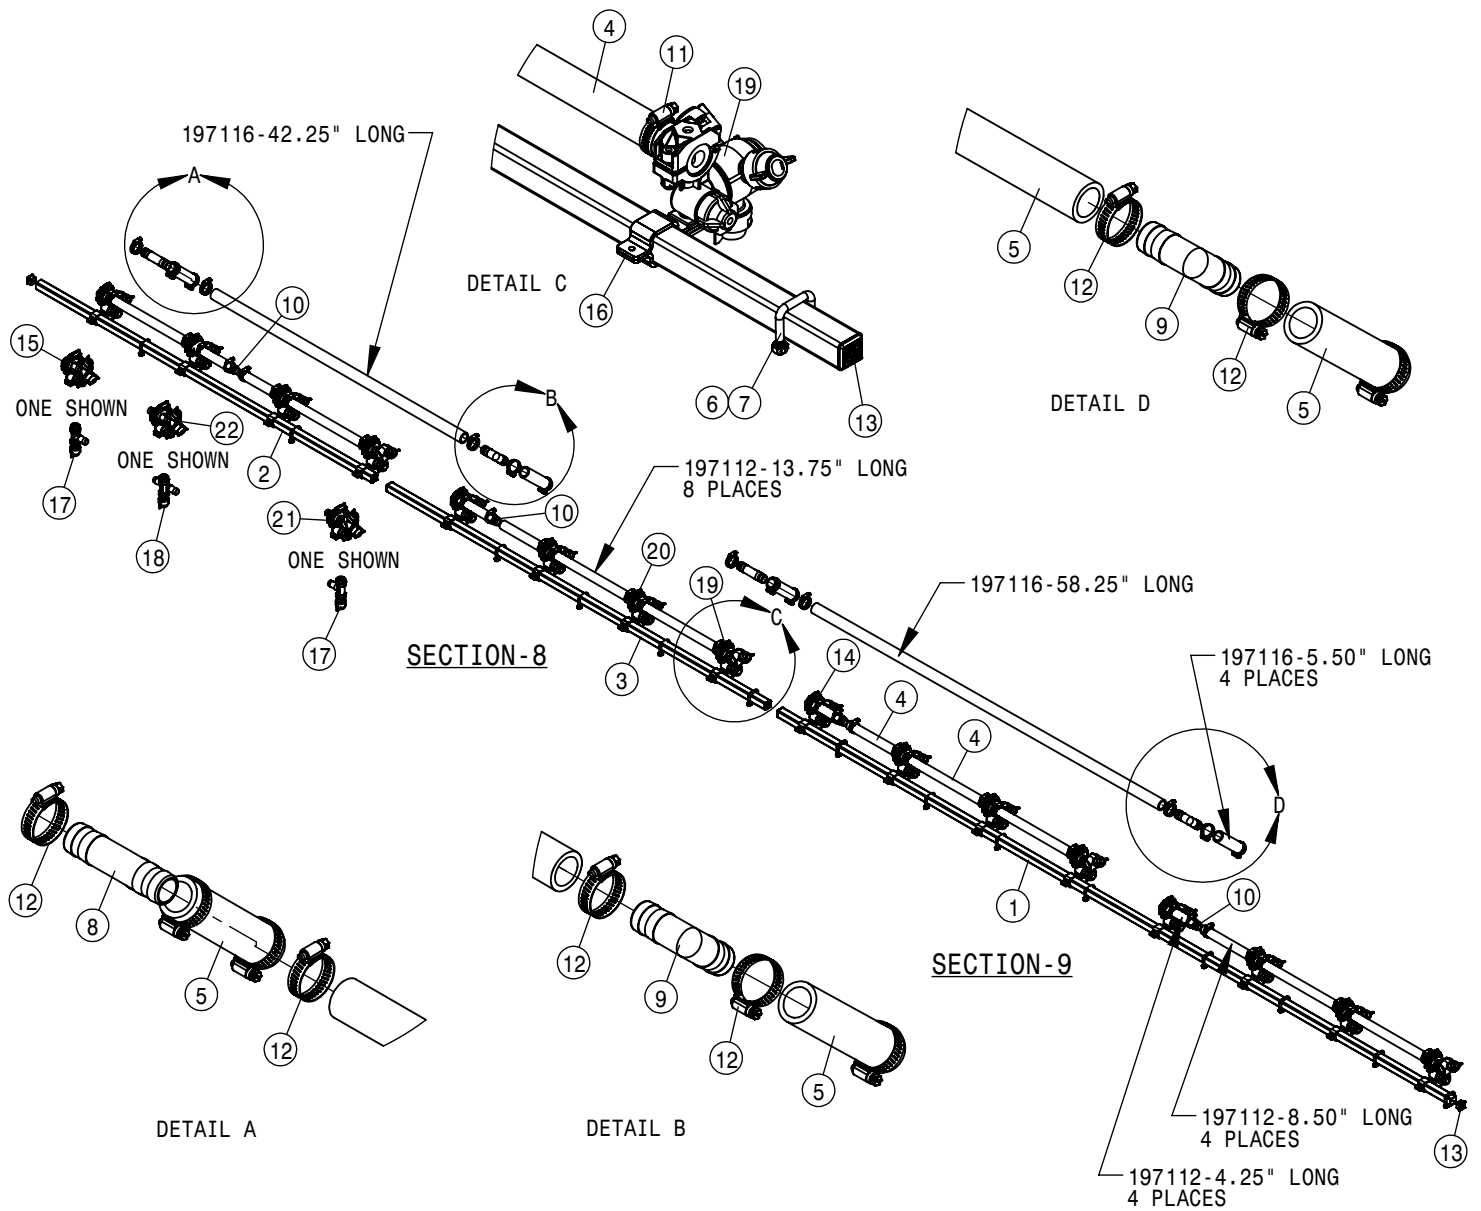

15" DRY BOOM SPACING, SECTION 8-9 100' BOOM			
DET	QTY	P/N	DESCRIPTION
1	1	164778	1.000 SQ X 16GA X 114.00 C/L
2	1	164779	1.000 SQ X 16GA X 56.81 C/L
3	1	164799	1.000 SQ X 16GA X 64.00 C/L
4	16	197112	HOSE 3/4 1-FBR BR BLK EPDM
5	6	197116	HOSE 1IN 1-FBR BR BLK EPDM
6	30	473842	1/4UNC LOCK NUT,CNTR POINT
7	17	473979	1/4UNC-1 1/8ID-1 1/2U-BOLTSQSS
8	2	500105	1.00 HOSE BARB TEE, POLY
9	2	500109	1.00-90-1.00 HOSE BARB, POLY
10	4	500121	1"BRNCH-3/4 HOSE BARB TEE,POLY
11	31	520055	HOSE CLAMP NO 12 STAINLESS
12	14	520090	HOSECLAMP NO 16 STAINLESS
13	6	629727	FINISH PLUG 1" SQ 16 GA
14	4	737792	RH QUICK TJET LBO,3-TIP BODY .75
15	1	737796	RH QUICK TJET LBO, 5-TIP BODY .75
16	20	737817	NOZZLE BRACKET
17	8	737829	QUICK TJET LBO,1-TIP BODY .75
18	8	737830	QUICK TJET TEE,1-TIP BODY .75
19	4	737833	LH QUICK TJET LBO,3-TIP BODY .75
20	8	737834	QUICK TJET TEE,3-TIP BODY .75
21	1	737850	LH QUICK TJET LBO, 5-TIP BODY .75
22	1	737851	QUICK TJET TEE, 5-TIP BODY .75