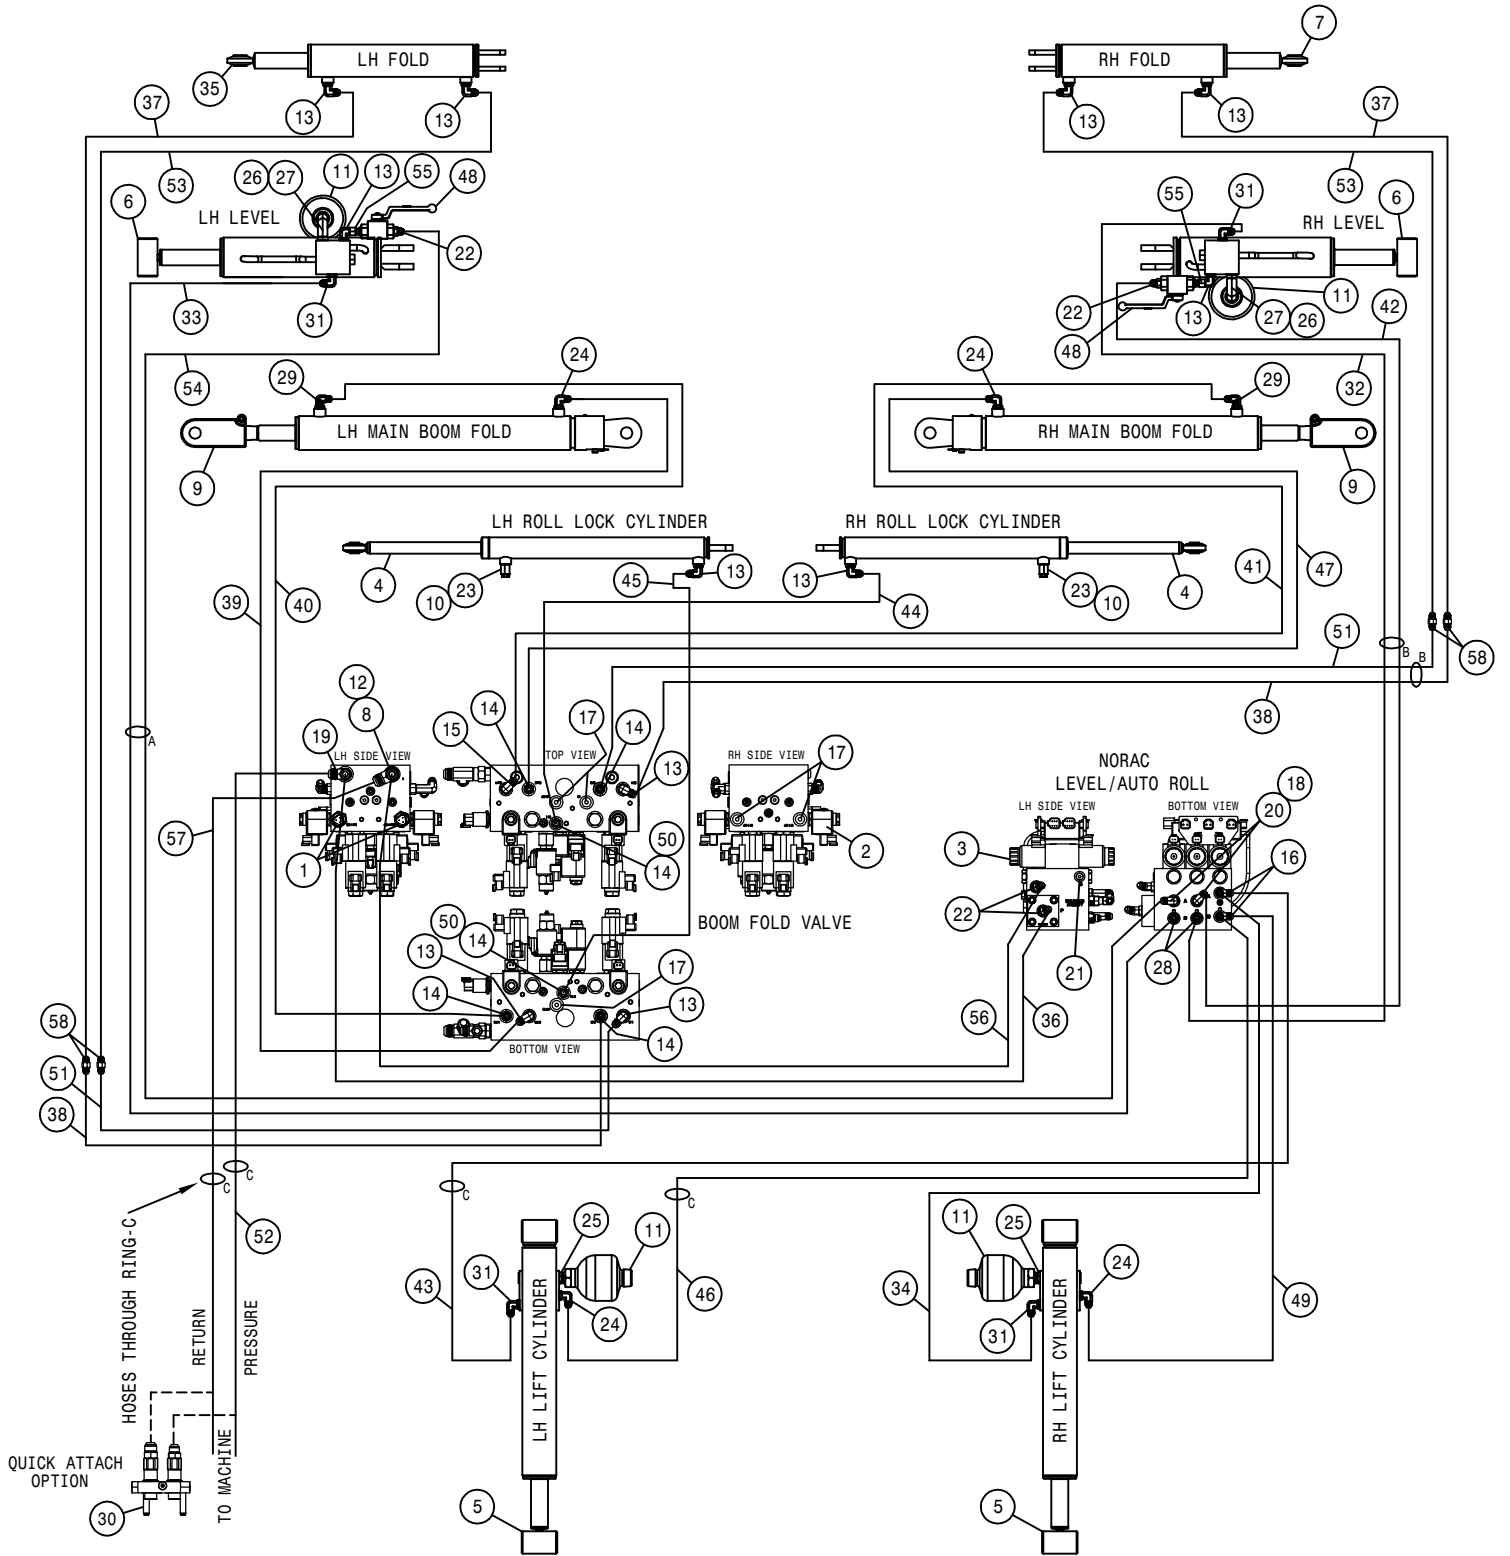

120' ALUM BOOM HYDRAULIC DIAGRAM STS 2014  
REFERENCE DRAWING NO. 499180

DET.	QTY	PART NO.	DESCRIPTION	DET.	QTY	PART NO.	DESCRIPTION
1	2	606347	PRESSURE TRANSDUCER,7500PSI	29	2	618689	9/16MJ-90-9/16MOR .042 CHK VLV
2	1	606527	FOLD MANIFOLD, 120'A STS'14	30	1	607114	MOBILE HALF COUPLER ASSY, 0502
3	1	606456	NORAC HYD VALVE (44960D)	31	4	618249	3/4MJIC-90-9/16MOR LBO
4	2	621626	HYD CYL,1.50-16.00-1.00	32	1	617167	06-451TC-08FJX-06FJX90-106 H/A
5	2	621640	HYD CYL,3.25 X 16.00 X 1.63	33	1	617168	06-451TC-08FJX-06FJX90-141 H/A
5	2	621640	HYD CYL,3.25 X 16.00 X 1.63	34	1	617166	06-451TC-08FJX-06FJX90-171 H/A
6	2	621642	HYD CYL,3.00 X 9.00 X 1.38	35	1	167090	LH HYD CYL, OUTER FOLD 120'A'12
6	2	621642	HYD CYL,3.00 X 9.00 X 1.38	36	1	617008	06-451TC-06FJX-08FJX-32 H/A
7	1	167091	RH HYD CYL, OUTER FOLD 120'A'12	37	2	616517	04-451TC-06FJX-06FJX-272 H/A
8	1	618574	7/8MJIC-3/4MOR ADPTR	38	2	616119	04-451TC-06FJX-06FJX-175 H/A
9	1	621656	HYD CYL, 3.50 X 19.75 X 1.750	39	1	616349	06-451TC-06FJX-06FJX-47 H/A
9	1	621656	HYD CYL, 3.50 X 19.75 X 1.750	40	1	616585	06-451TC-06FJX-06FJX90-62 H/A
10	2	470114	BREATHER FILTER VENT, 1/4 NPT	41	1	616351	06-451TC-06FJX-06FJX-60 H/A
11	4	470444	ACCUMULATOR, 30CI 1508 PSI	42	1	616646	06-451TC-06FJX-06FJX45-106 H/A
12	1	618333	7/8FJIC SW RUN TEE-7/8MJIC	43	1	617165	06-451TC-06FJX-08FJX-133 H/A
13	11	618119	9/16MJIC-90-9/16MOR LBO	44	1	616580	06-451TC-06FJX-06FJX90-34 H/A
14	6	618126	9/16MJIC-9/16MOR ADPTR	45	1	617006	06-451TC-06FJX-06FJX90-25 H/A
15	1	618440	9/16MJIC-90-9/16MOR EX LG LBO	46	1	616875	06-451TC-06FJX-06FJX90-171 H/A
16	2	618444	9/16MOR RUN TEE-9/16MJIC	47	1	616593	06-451TC-06FJX-06FJX90-38 H/A
17	5	618754	9/16MOR PLUG, HEX SOCKET	48	2	696131	BALL VALVE, 9/16FOR, 7250PSI
18	2	618618	9/16MJIC-90-9/16FJIC SWIV LBO	49	1	616974	06-451TC-06FJX-06FJX-133 H/A
19	1	618494	3/4MOR RUN TEE-3/4MJIC	50	2	618735	9/16JIC .062 ORIFICE ADPTR
20	2	618884	9/16MJIC-9/16MOR.042MFMO ADPTR	51	2	616866	04-451TC-06FJX-06FJX90-178 H/A
21	1	618753	7/16MOR PLUG, HEX SOCKET	52	1	617161	08-451TC-08FJX-10FJX-152 H/A
22	4	618425	9/16MJIC-45-9/16MOR LBO	53	2	616665	04-451TC-06FJX-06FJX-249 H/A
23	2	618123	9/16MOR-1/4FNPT ADPTR	54	1	616563	06-451TC-06FJX-06FJX-141 H/A
24	4	618739	9/16MJ-90-9/16MOR .065 CHK VLV	55	2	618668	9/16FJIC SWIV-9/16MOR ADPTR
25	2	618820	3/4MOR UNION	56	1	617163	08-451TC-06FJX-10FJX45-29 H/A
26	2	618669	3/4FJIC SWIV-3/4MOR ADPTR	57	1	617162	10-451TC-10FJX-12FJX-152 H/A
27	2	618443	3/4MJIC-90-3/4MOR EX LG LBO	58	4	619010	9/16MJIC UNION
28	2	618885	9/16MJIC-9/16MOR.055MOMF ADPTR				