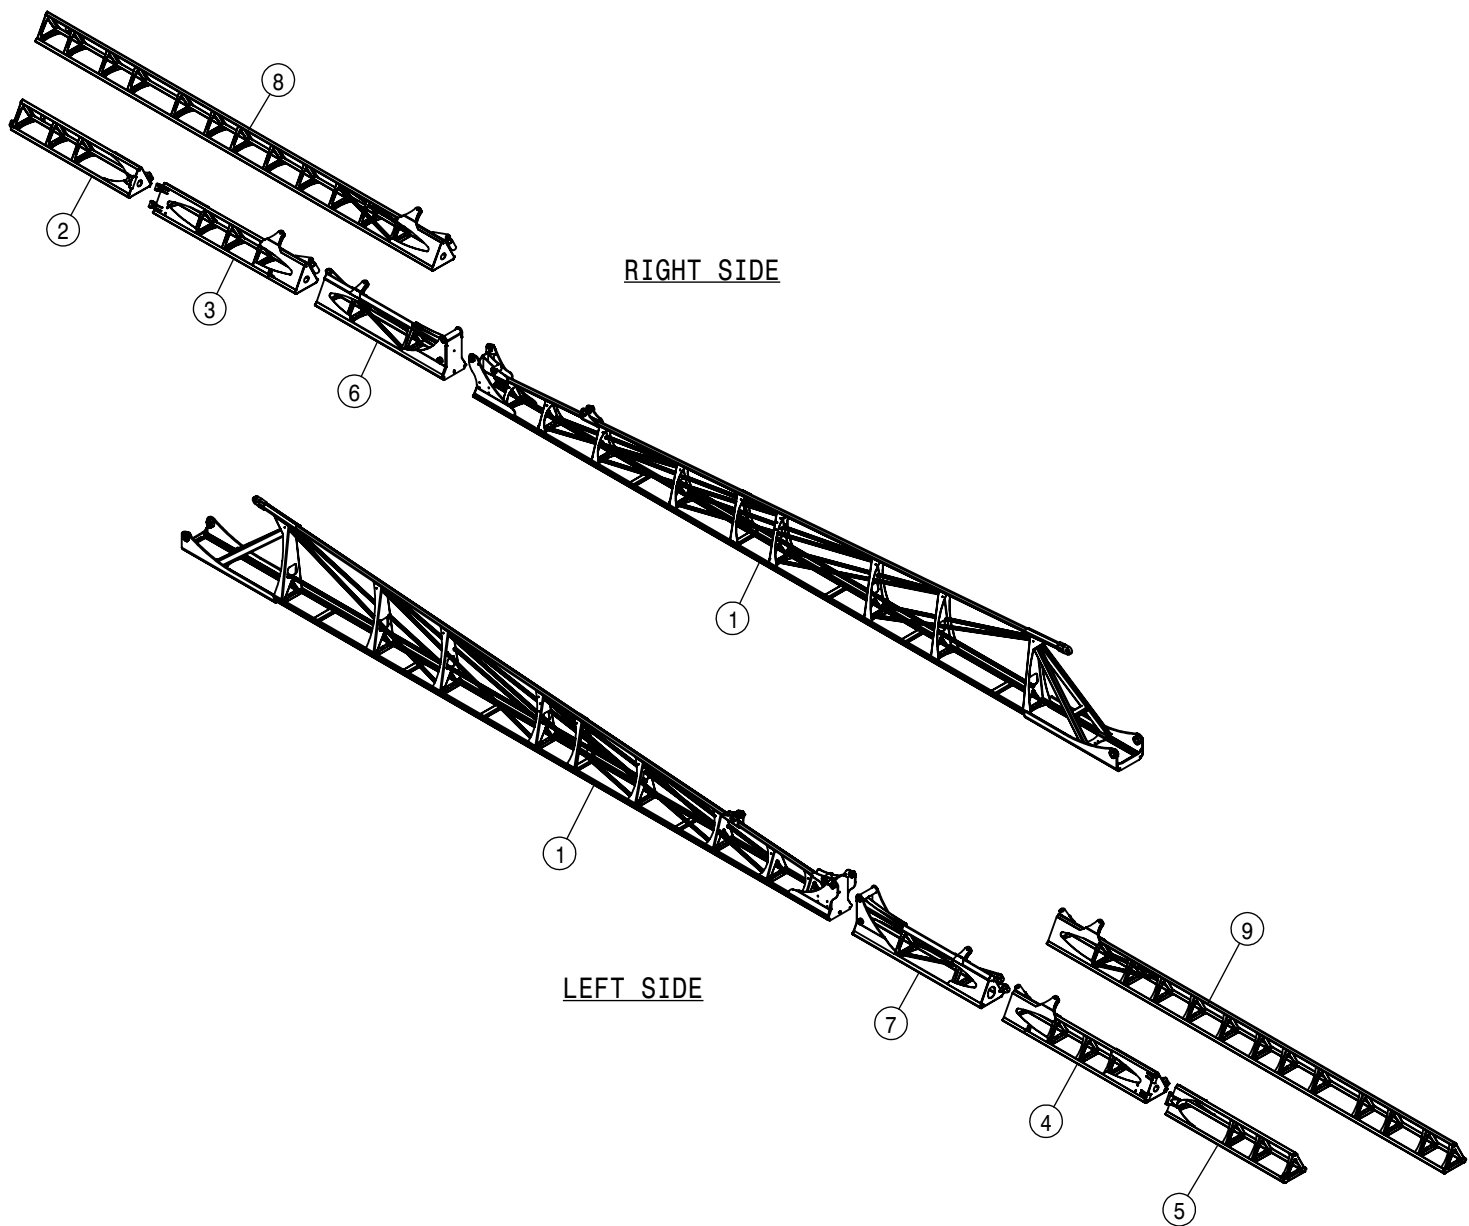

RIGHT SIDE

LEFT SIDE

BOOM ASSEMBLY 90/100			
DET	QTY	P/N	DESCRIPTION
1	2	164880	INNER BOOM WLD, SECT-1 STS 05
2	1	164970	RH 90' BOOM TIP WLD, SECT-4
3	1	164971	RH BREAKAWAY BOOM WLD, SECT-3
4	1	164973	LH BREAKAWAY BOOM WLD, SECT-3
5	1	164975	LH 90' BOOM TIP WLD, SECT-4
6	1	165800	RH FLDOVR BM WLD,100'SECT-2'10
7	1	165801	LH FLDOVR BM WLD,100'SECT-2'10
8	1	165815	RH BRKWAY BM WLD,100'SECT-3'10
9	1	165816	LH BRKWAY BM WLD,100'SECT-3'10