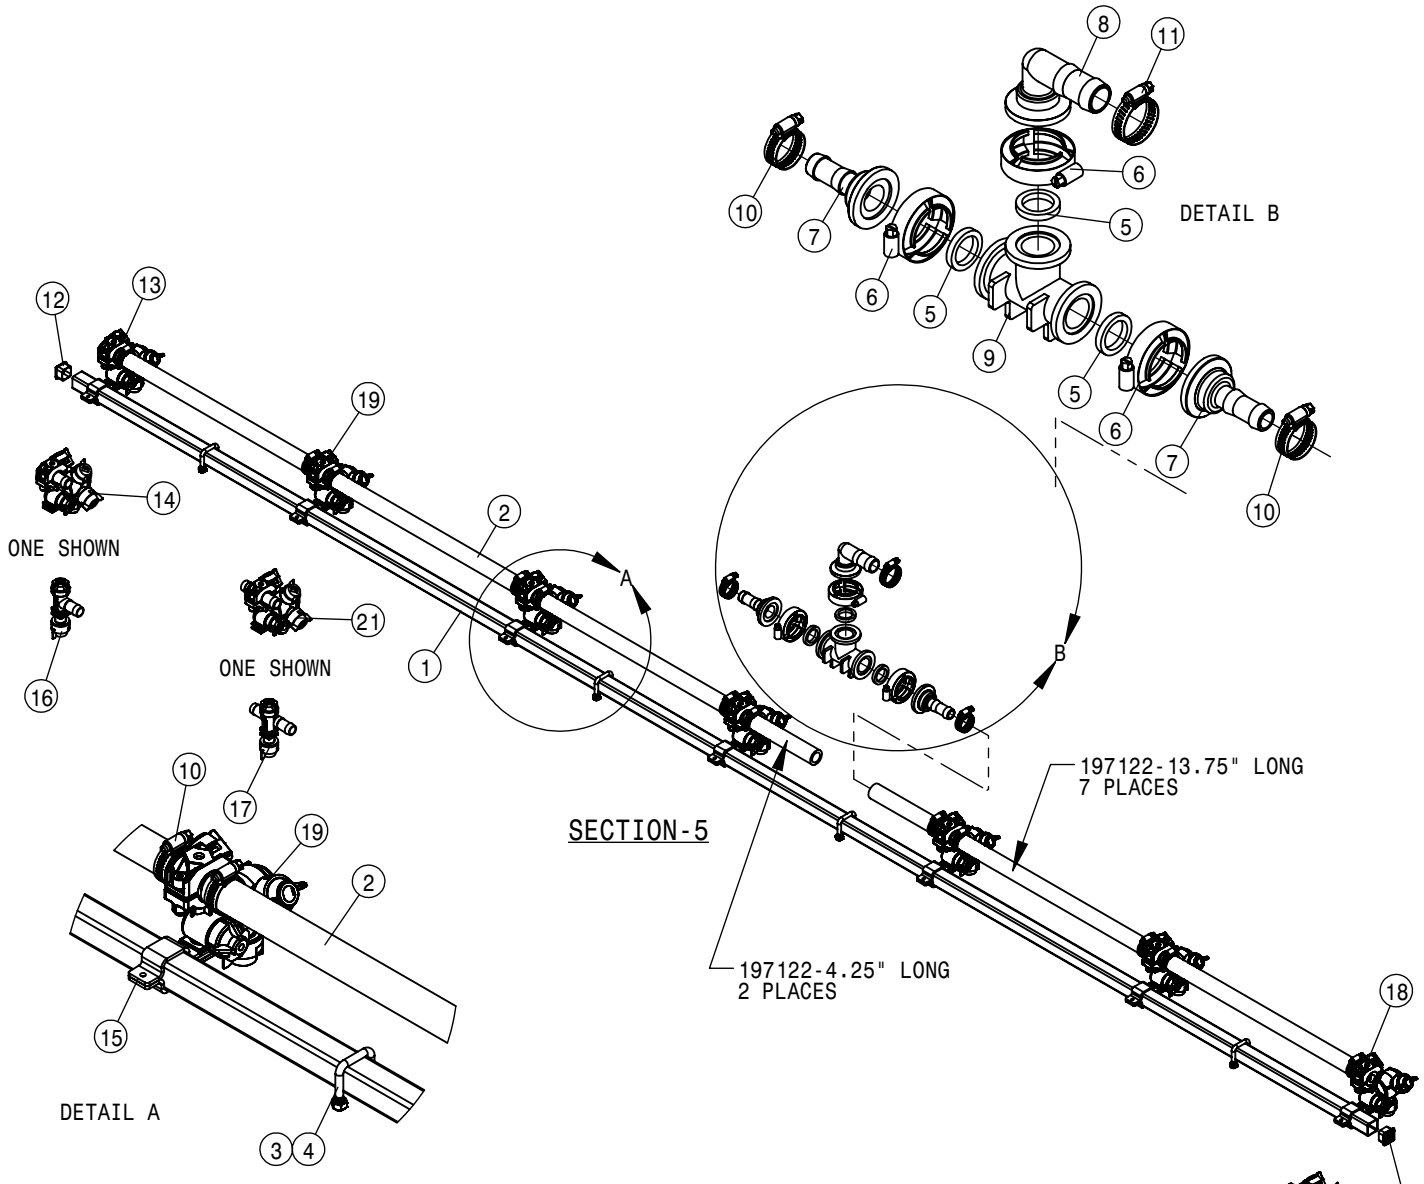

20" DRY BOOM SPACING, SECTION-5 90/100 BOOM			
DET	QTY	P/N	DESCRIPTION
1	1	164491	1.000 SQ X 16GA X 124.00 C/L
2	7	197112	HOSE 3/4 1-FBR BR BLK EPDM
3	8	473842	1/4UNC LOCK NUT,CNTR POINT
4	4	473979	1/4UNC-1 1/8ID-1 1/2U-BOLTSQSS
5	3	500157	1" FLANGE GASKET EPDM
6	3	500159	1" FLANGE CLAMP S.S.
7	2	500170	1" FLANGE-3/4" HOSE BARB POLY
8	1	500173	1"FLANGE-90-1"HOSE BARB POLY
9	1	500175	1" FLANGE TEE, POLY
10	14	520055	HOSE CLAMP NO 12 STAINLESS
11	1	520090	HOSECLAMP NO 16 STAINLESS
12	2	629727	FINISH PLUG 1" SQ 16 GA
13	2	737792	RH QUICK TJET LBO,3-TIP BODY .75
14	2	737796	RH QUICK TJET LBO, 5-TIP BODY .75
15	7	737817	NOZZLE BRACKET
16	2	737829	QUICK TJET LBO,1-TIP BODY .75
17	5	737830	QUICK TJET TEE,1-TIP BODY .75
18	2	737833	LH QUICK TJET LBO,3-TIP BODY .75
19	10	737834	QUICK TJET TEE,3-TIP BODY .75
20	2	737850	LH QUICK TJET LBO, 5-TIP BODY .75
21	10	737851	QUICK TJET TEE, 5-TIP BODY .75