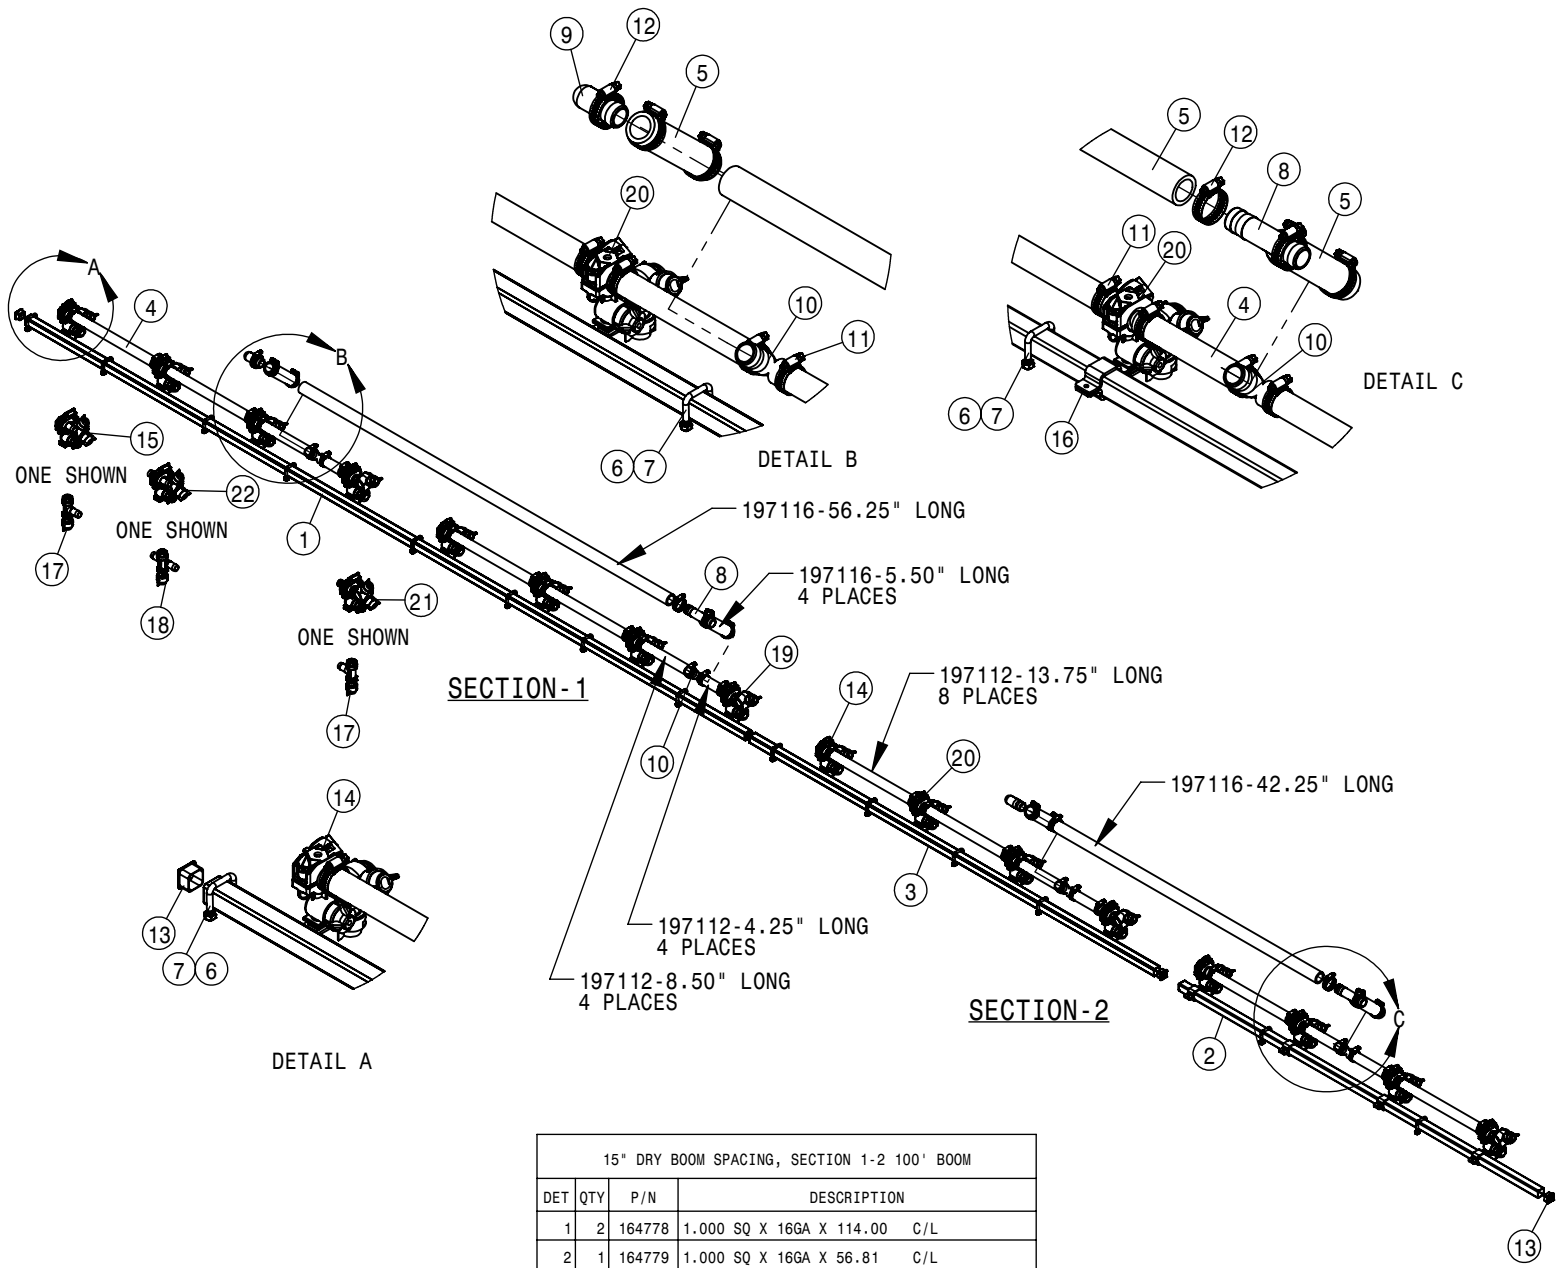

15" DRY BOOM SPACING, SECTION 1-2 100' BOOM			
DET	QTY	P/N	DESCRIPTION
1	2	164778	1.000 SQ X 16GA X 114.00 C/L
2	1	164779	1.000 SQ X 16GA X 56.81 C/L
3	2	164799	1.000 SQ X 16GA X 64.00 C/L
4	16	197112	HOSE 3/4 1-FBR BR BLK EPDM
5	6	197116	HOSE 1IN 1-FBR BR BLK EPDM
6	28	473842	1/4UNC LOCK NUT,CNTR POINT
7	18	473979	1/4UNC-1 1/8ID-1 1/2U-BOLTSQSS
8	2	500105	1.00 HOSE BARB TEE, POLY
9	2	500109	1.00-90-1.00 HOSE BARB, POLY
10	4	500121	1"BRNCH-3/4 HOSE BARB TEE,POLY
11	32	520055	HOSE CLAMP NO 12 STAINLESS
12	14	520090	HOSECLAMP NO 16 STAINLESS
13	6	629727	FINISH PLUG 1" SQ 16 GA
14	4	737792	RH QUICK TJET LBO,3-TIP BODY .75
15	4	737796	RH QUICK TJET LBO, 5-TIP BODY .75
16	4	737817	NOZZLE BRACKET
17	8	737829	QUICK TJET LBO,1-TIP BODY .75
18	8	737830	QUICK TJET TEE,1-TIP BODY .75
19	4	737833	LH QUICK TJET LBO,3-TIP BODY .75
20	8	737834	QUICK TJET TEE,3-TIP BODY .75
21	4	737850	LH QUICK TJET LBO, 5-TIP BODY .75
22	8	737851	QUICK TJET TEE, 5-TIP BODY .75