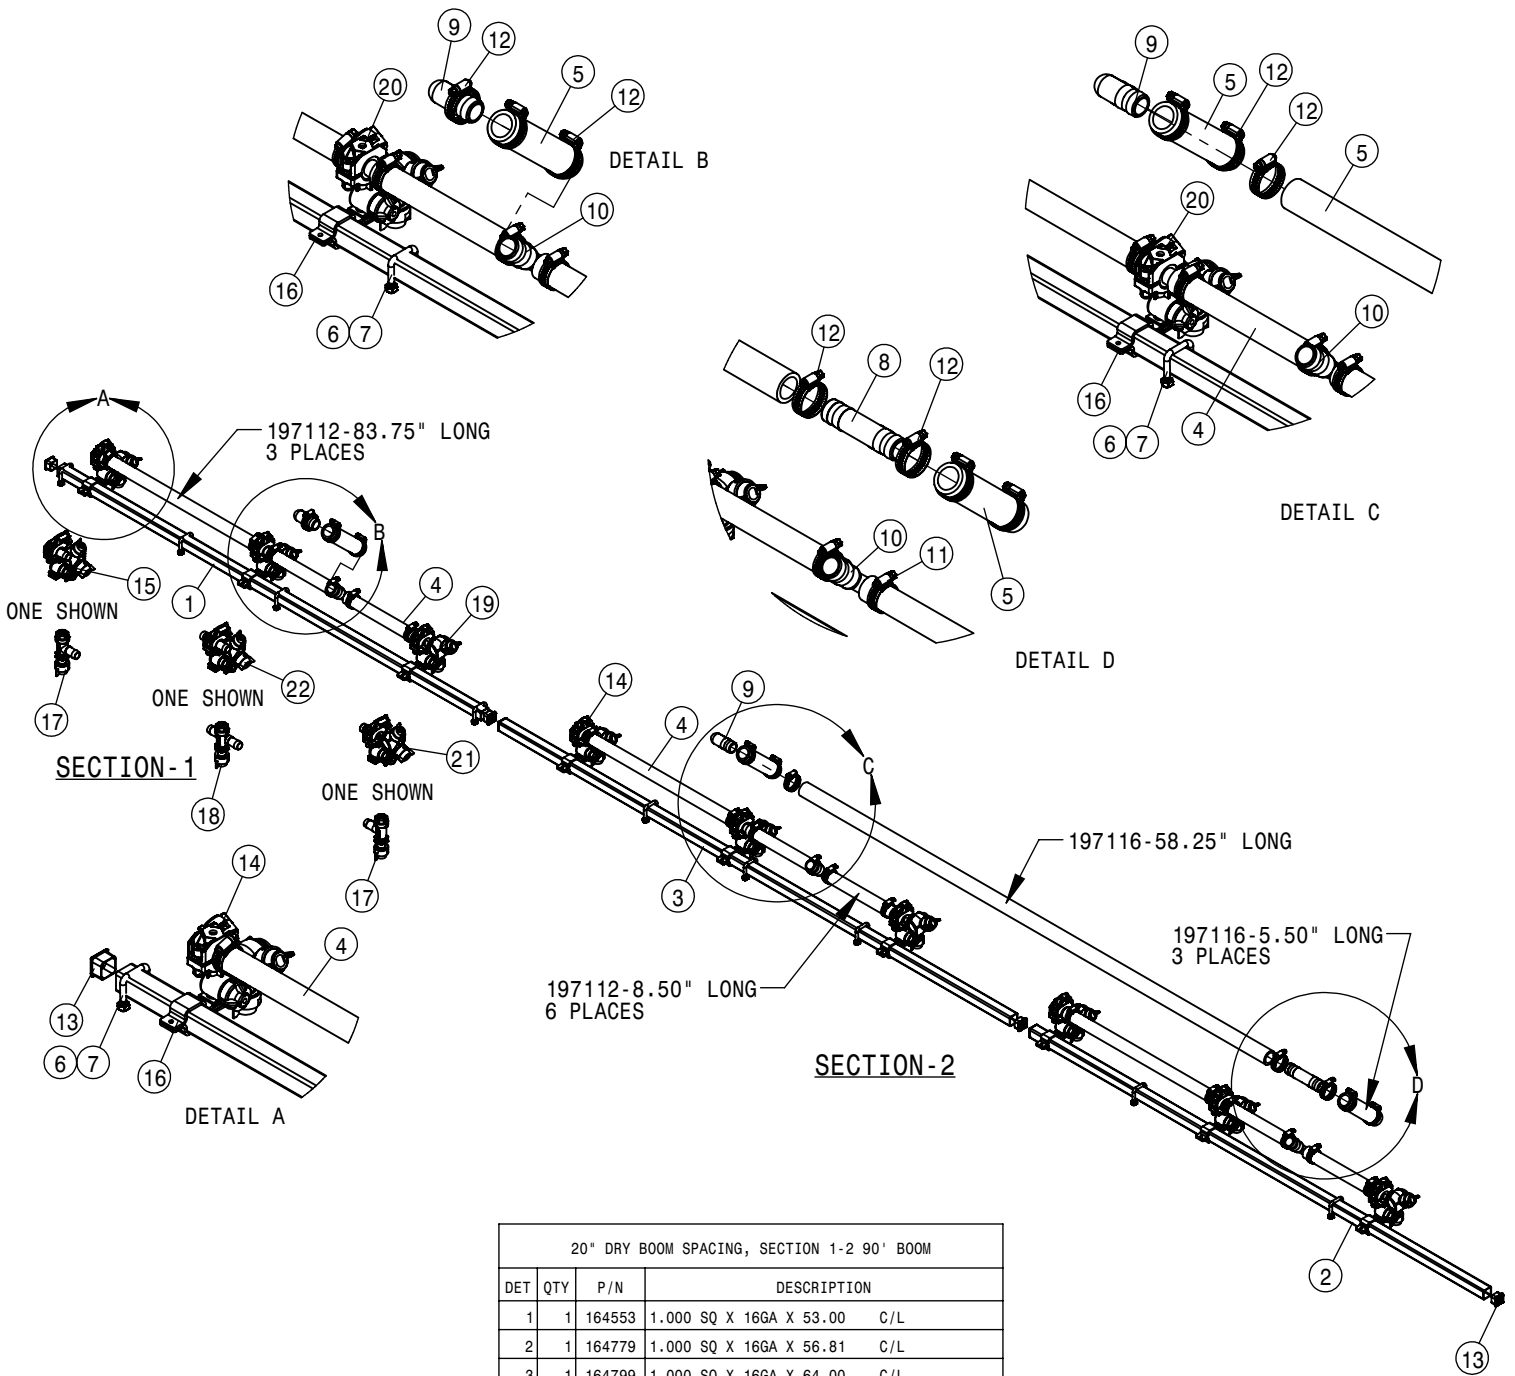

20" DRY BOOM SPACING, SECTION 1-2 90' BOOM			
DET	QTY	P/N	DESCRIPTION
1	1	164553	1.000 SQ X 16GA X 53.00 C/L
2	1	164779	1.000 SQ X 16GA X 56.81 C/L
3	1	164799	1.000 SQ X 16GA X 64.00 C/L
4	12	197112	HOSE 3/4 1-FBR BR BLK EPDM
5	4	197116	HOSE 1IN 1-FBR BR BLK EPDM
6	18	473842	1/4UNC LOCK NUT,CNTR POINT
7	9	473979	1/4UNC-1 1/8ID-1 1/2U-BOLTSQSS
8	1	500105	1.00 HOSE BARB TEE, POLY
9	2	500109	1.00-90-1.00 HOSE BARB, POLY
10	3	500121	1"BRNCH-3/4 HOSE BARB TEE,POLY
11	18	520055	HOSE CLAMP NO 12 STAINLESS
12	10	520090	HOSECLAMP NO 16 STAINLESS
13	6	629727	FINISH PLUG 1" SQ 16 GA
14	3	737792	RH QUICK TJET LBO,3-TIP BODY .75
15	3	737796	RH QUICK TJET LBO, 5-TIP BODY .75
16	9	737817	NOZZLE BRACKET
17	6	737829	QUICK TJET LBO,1-TIP BODY .75
18	2	737830	QUICK TJET TEE,1-TIP BODY .75
19	3	737833	LH QUICK TJET LBO,3-TIP BODY .75
20	3	737834	QUICK TJET TEE,3-TIP BODY .75
21	3	737850	LH QUICK TJET LBO, 5-TIP BODY .75
22	6	737851	QUICK TJET TEE, 5-TIP BODY .75