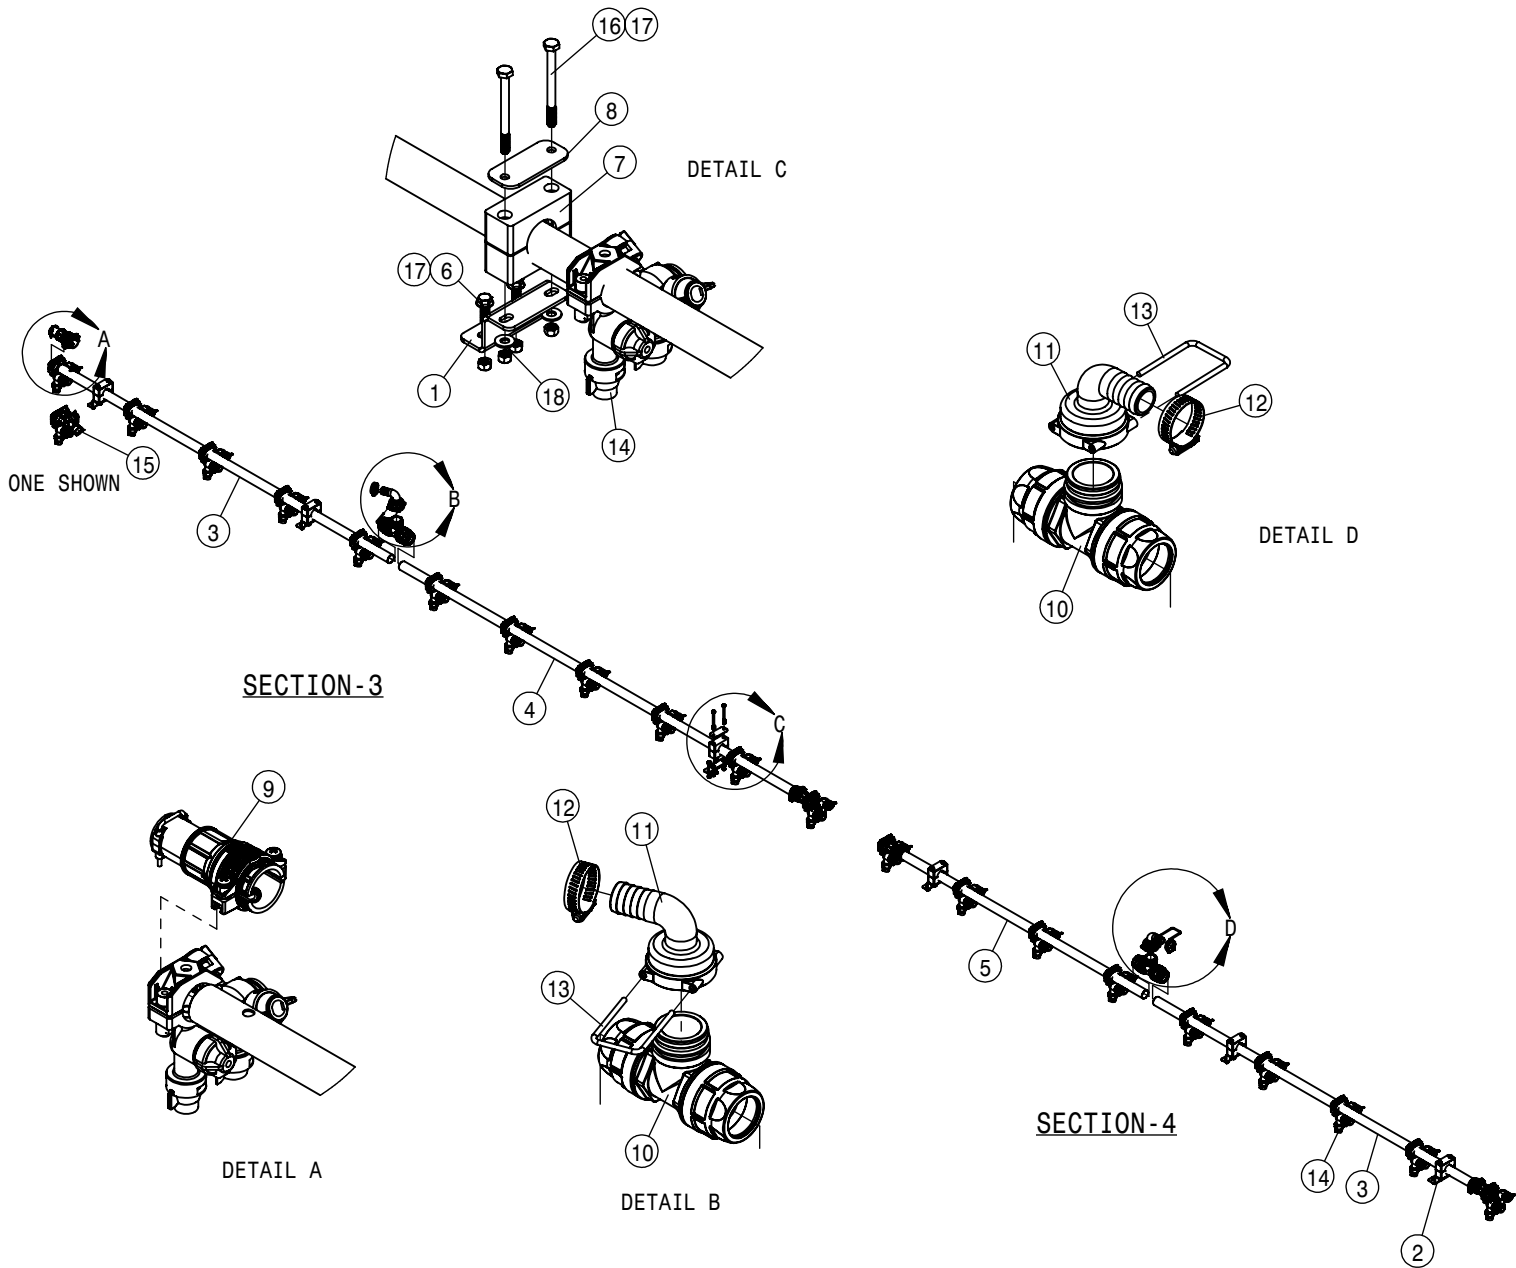

15" WET BOOM SPACING, SECTION 3-4 90/100 BOOM			
DET	QTY	P/N	DESCRIPTION
1	5	164859	CLAMP MT BRKT, WET BOOM, STS 04
2	1	164916	Z-BRKT, WET BOOM SECT 1, STS
3	2	167225	15" WET BOOM TUBE, 65.66 LG
4	1	167228	15" WET BOOM TUBE, 80.66 LG
5	1	167229	15" WET BOOM TUBE, 50.66 LG
6	12	470118	1/4 UNC X 3/4 SER FLG BOLT
7	6	470375	TUBE CLAMP BODY, 1.31 I.D. (PAIR)
8	6	470376	COVER PLATE FOR 470375
9	4	500295	NOZZLE BODY END CAP
10	2	500296	EASY FIT TEE 1" PIPE
11	2	500299	T5 TO 25MM HB 90
12	2	520090	HOSECLAMP NO 16 STAINLESS
13	2	737738	FORK, D.3 DIST.42 (737731)
14	20	737921	QUICK TJET 3-TIP BODY, 1" HV
15	20	737925	QUICK TJET 5 + 1-TIP BODY 1"
16	12	900010	1/4UNC X 3" HEX BOLT
17	24	914000	1/4UNC HEX STOVER NUT
18	12	920000	1/4 SAE FLAT WASHER