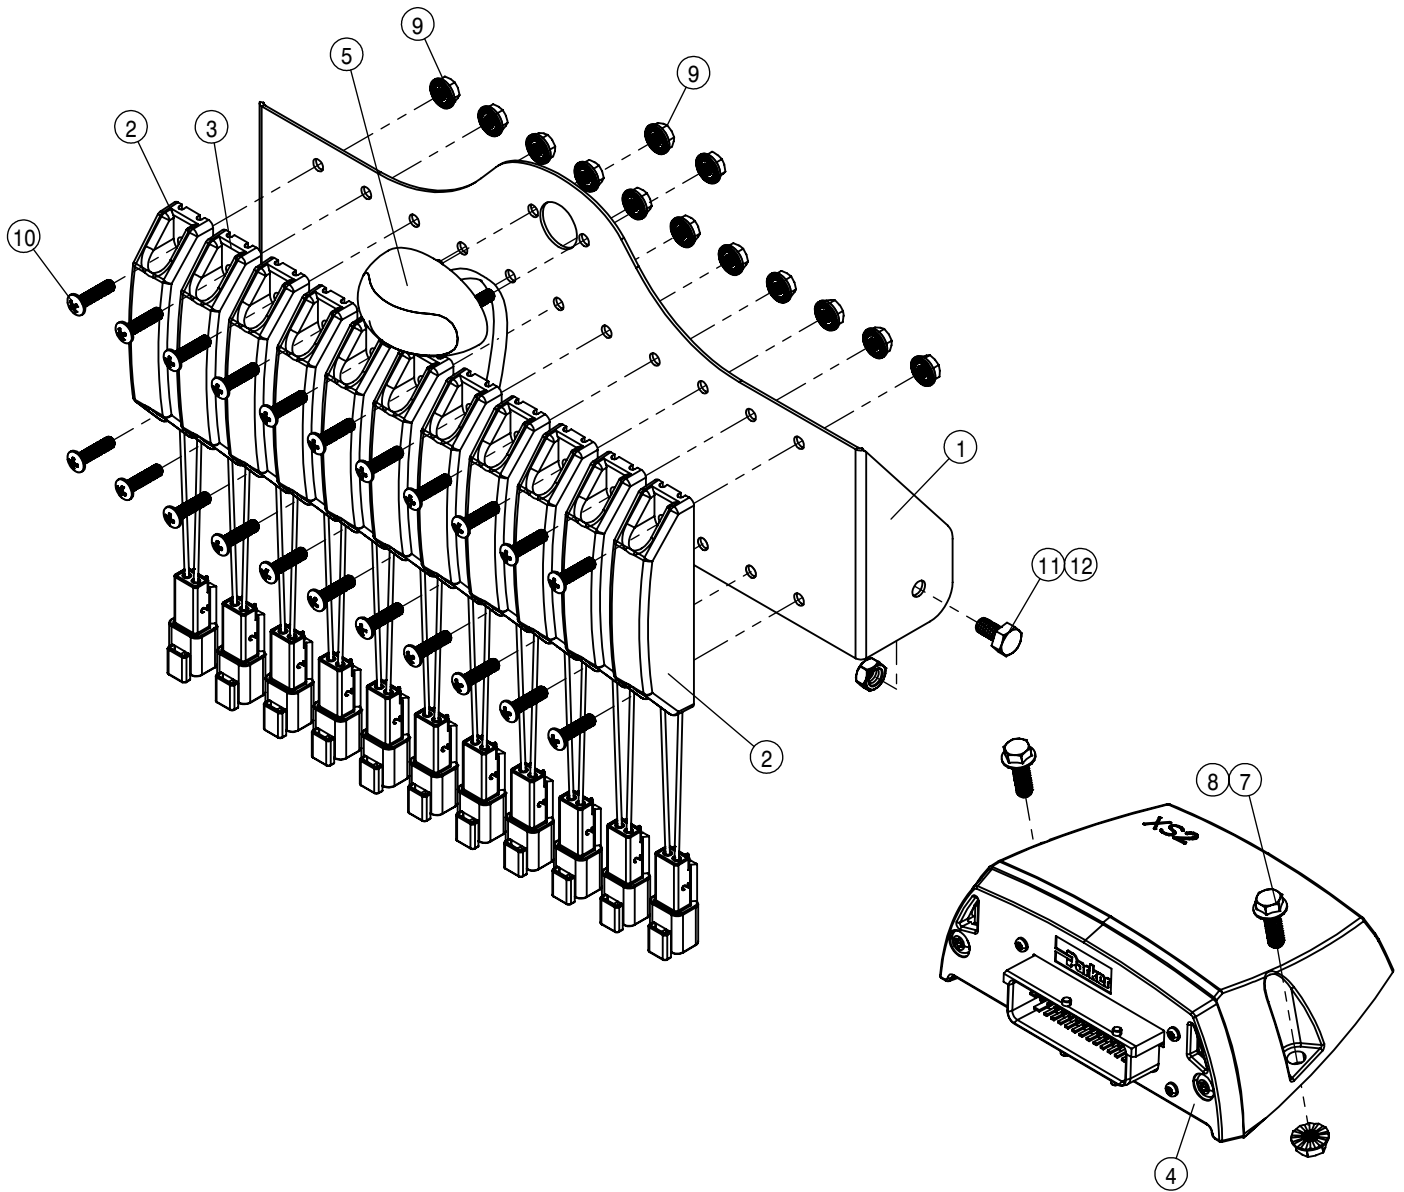

SECTION INDICATOR LIGHTS 90/100			
DET	QTY	P/N	DESCRIPTION
1	1	165994	BOOM INDICATOR LGT MT
2	2	291325	AMBER LAMP, 4" DT DEUTSCH
3	9	291326	RED LAMP, 4" DT DEUTSCH
4	1	292017	IQAN-XS2 MODULE
5	1	293817	MASTER SPRAY LIGHT, STS 05
NS	1	294246	HARNES-SPRAY SEC LIGHT STS' 14
7	2	470118	1/4 UNC X 3/4 SER FLG BOLT
8	2	470121N	1/4 UNC SERR FLG LOCK NUT SS
9	24	470175	10-32 SERR FLANGE NUT
10	24	472235	10-32 X 3/4 PHIL HD MACH SCR
11	2	900000	1/4UNC X 1/2 HEX BOLT
12	2	910000	1/4UNC HEX NUT