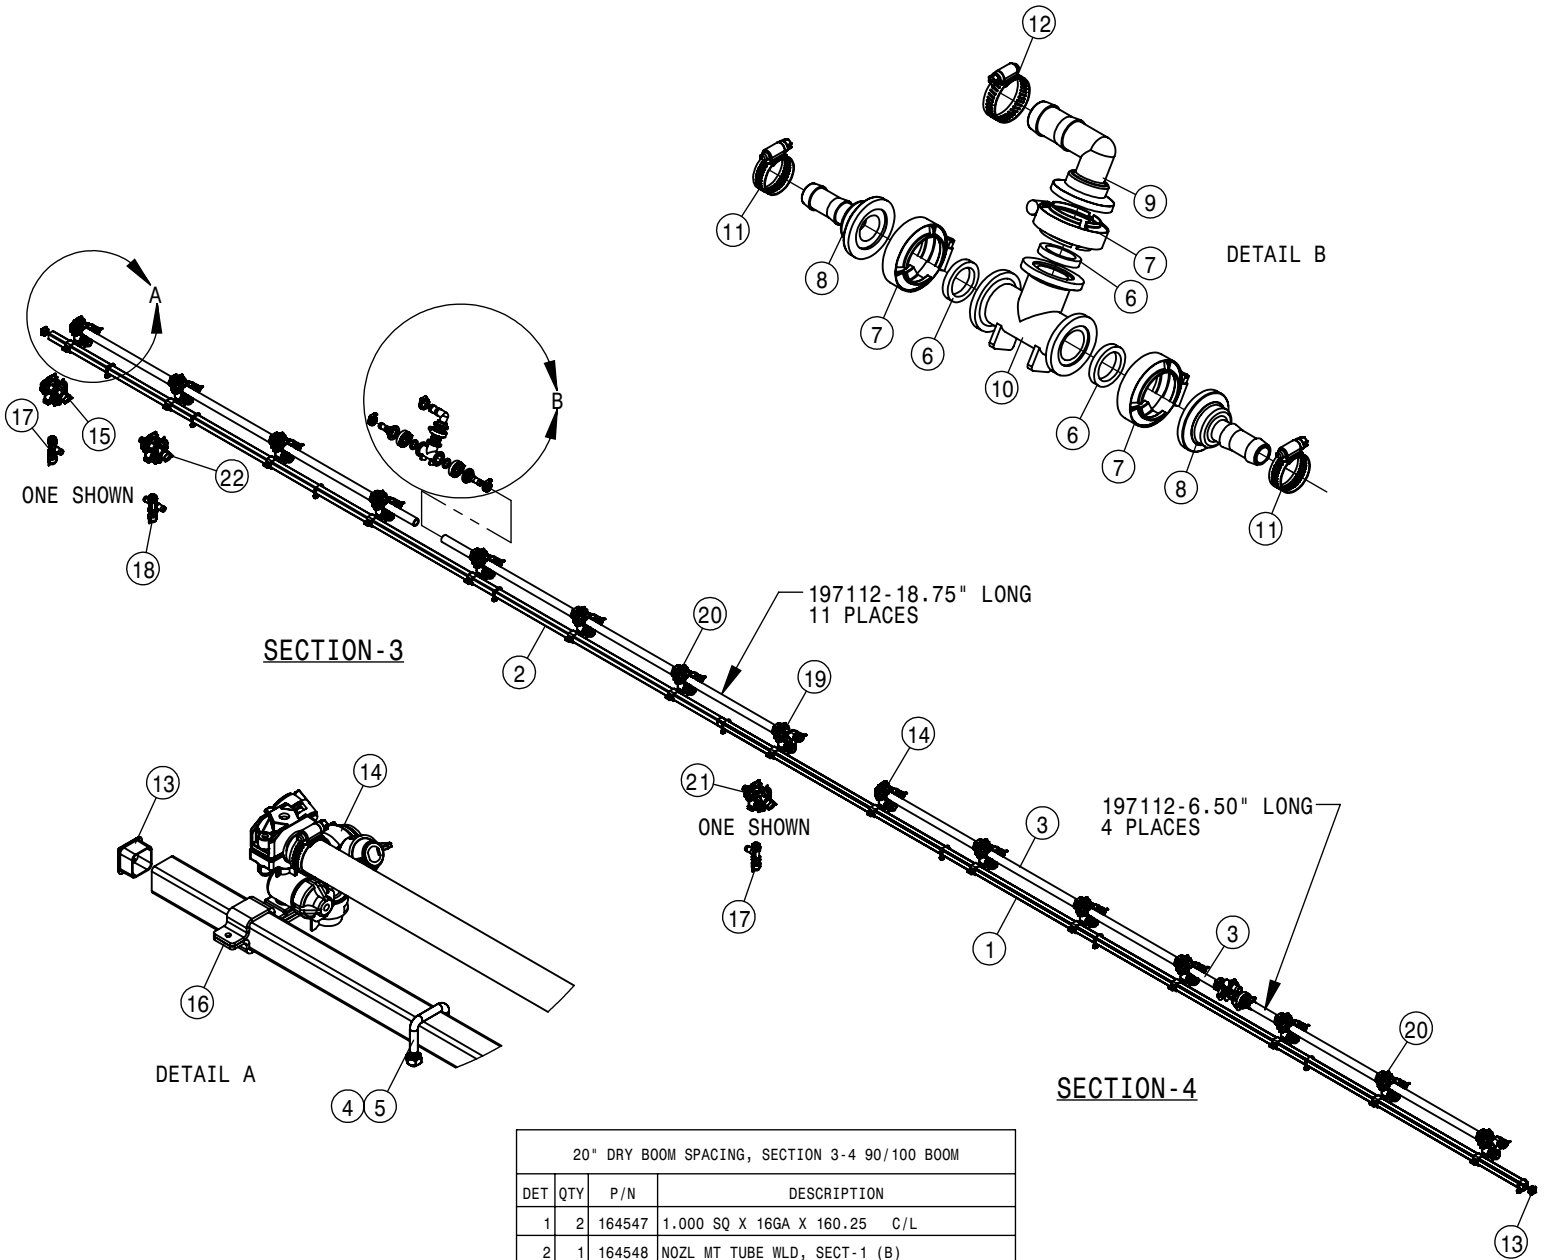

20" DRY BOOM SPACING, SECTION 3-4 90/100 BOOM			
DET	QTY	P/N	DESCRIPTION
1	2	164547	1.000 SQ X 16GA X 160.25 C/L
2	1	164548	NOZL MT TUBE WLD, SECT-1 (B)
3	15	197112	HOSE 3/4 1-FBR BR BLK EPDM
4	18	473842	1/4UNC LOCK NUT,CNTR POINT
5	12	473979	1/4UNC-1 1/8ID-1 1/2U-BOLTSQSS
6	6	500157	1" FLANGE GASKET EPDM
7	6	500159	1" FLANGE CLAMP S.S.
8	4	500170	1" FLANGE-3/4" HOSE BARB POLY
9	2	500173	1"FLANGE-90-1"HOSE BARB POLY
10	2	500175	1" FLANGE TEE, POLY
11	30	520055	HOSE CLAMP NO 12 STAINLESS
12	2	520090	HOSECLAMP NO 16 STAINLESS
13	2	629727	FINISH PLUG 1" SQ 16 GA
14	2	737792	RH QUICK TJET LBO,3-TIP BODY .75
15	2	737796	RH QUICK TJET LBO, 5-TIP BODY .75
16	15	737817	NOZZLE BRACKET
17	4	737829	QUICK TJET LBO,1-TIP BODY .75
18	11	737830	QUICK TJET TEE,1-TIP BODY .75
19	2	737833	LH QUICK TJET LBO,3-TIP BODY .75
20	11	737834	QUICK TJET TEE,3-TIP BODY .75
21	2	737850	LH QUICK TJET LBO, 5-TIP BODY .75
22	11	737851	QUICK TJET TEE, 5-TIP BODY .75