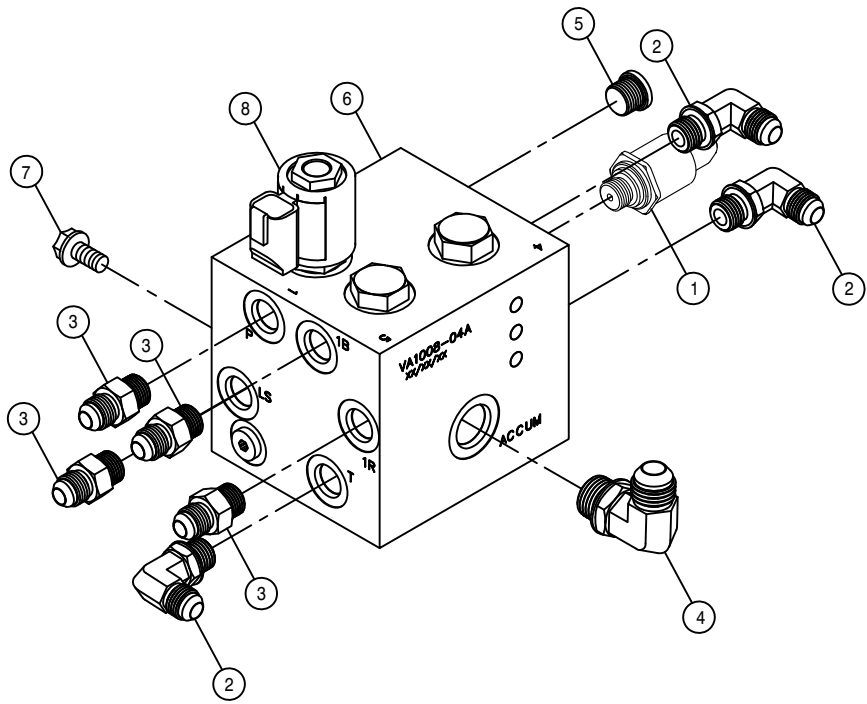

4

BOOM MANIFOLD ASSEMBLY 90/100

DET. QTY PART NO. DESCRIPTION

1	1	606272	VALVE, LOAD SENSE BOOM SAUER
2	1	611125	3/4MJIC-3/4MOR ADPTR
3	4	618119	9/16MJIC-90-9/16MOR LBO
4	9	618126	9/16MJIC-9/16MOR ADPTR
5	1	618327	3/4MJIC-7/8MOR ADPTR
6	2	618444	9/16MOR RUN TEE-9/16MJIC
7	4	900128	3/8UNC X 3/4 HEX BOLT
8	1	606303	CARTRIDGE, SV10, FOR VLV 606272
9	6	606304	CARTRIDGE, PSV10, FOR VLV 606272

BOOM MANIFOLD ASSEMBLY 90/100, NORAC

DET. QTY PART NO. DESCRIPTION

1	1	606272	VALVE, LOAD SENSE BOOM SAUER
2	2	611125	3/4MJIC-3/4MOR ADPTR
3	5	618119	9/16MJIC-90-9/16MOR LBO
4	5	618126	9/16MJIC-9/16MOR ADPTR
5	2	618327	3/4MJIC-7/8MOR ADPTR
6	6	618444	9/16MOR RUN TEE-9/16MJIC
7	4	900128	3/8UNC X 3/4 HEX BOLT
8	1	606303	CARTRIDGE, SV10, FOR VLV 606272
9	6	606304	CARTRIDGE, PSV10, FOR VLV 606272