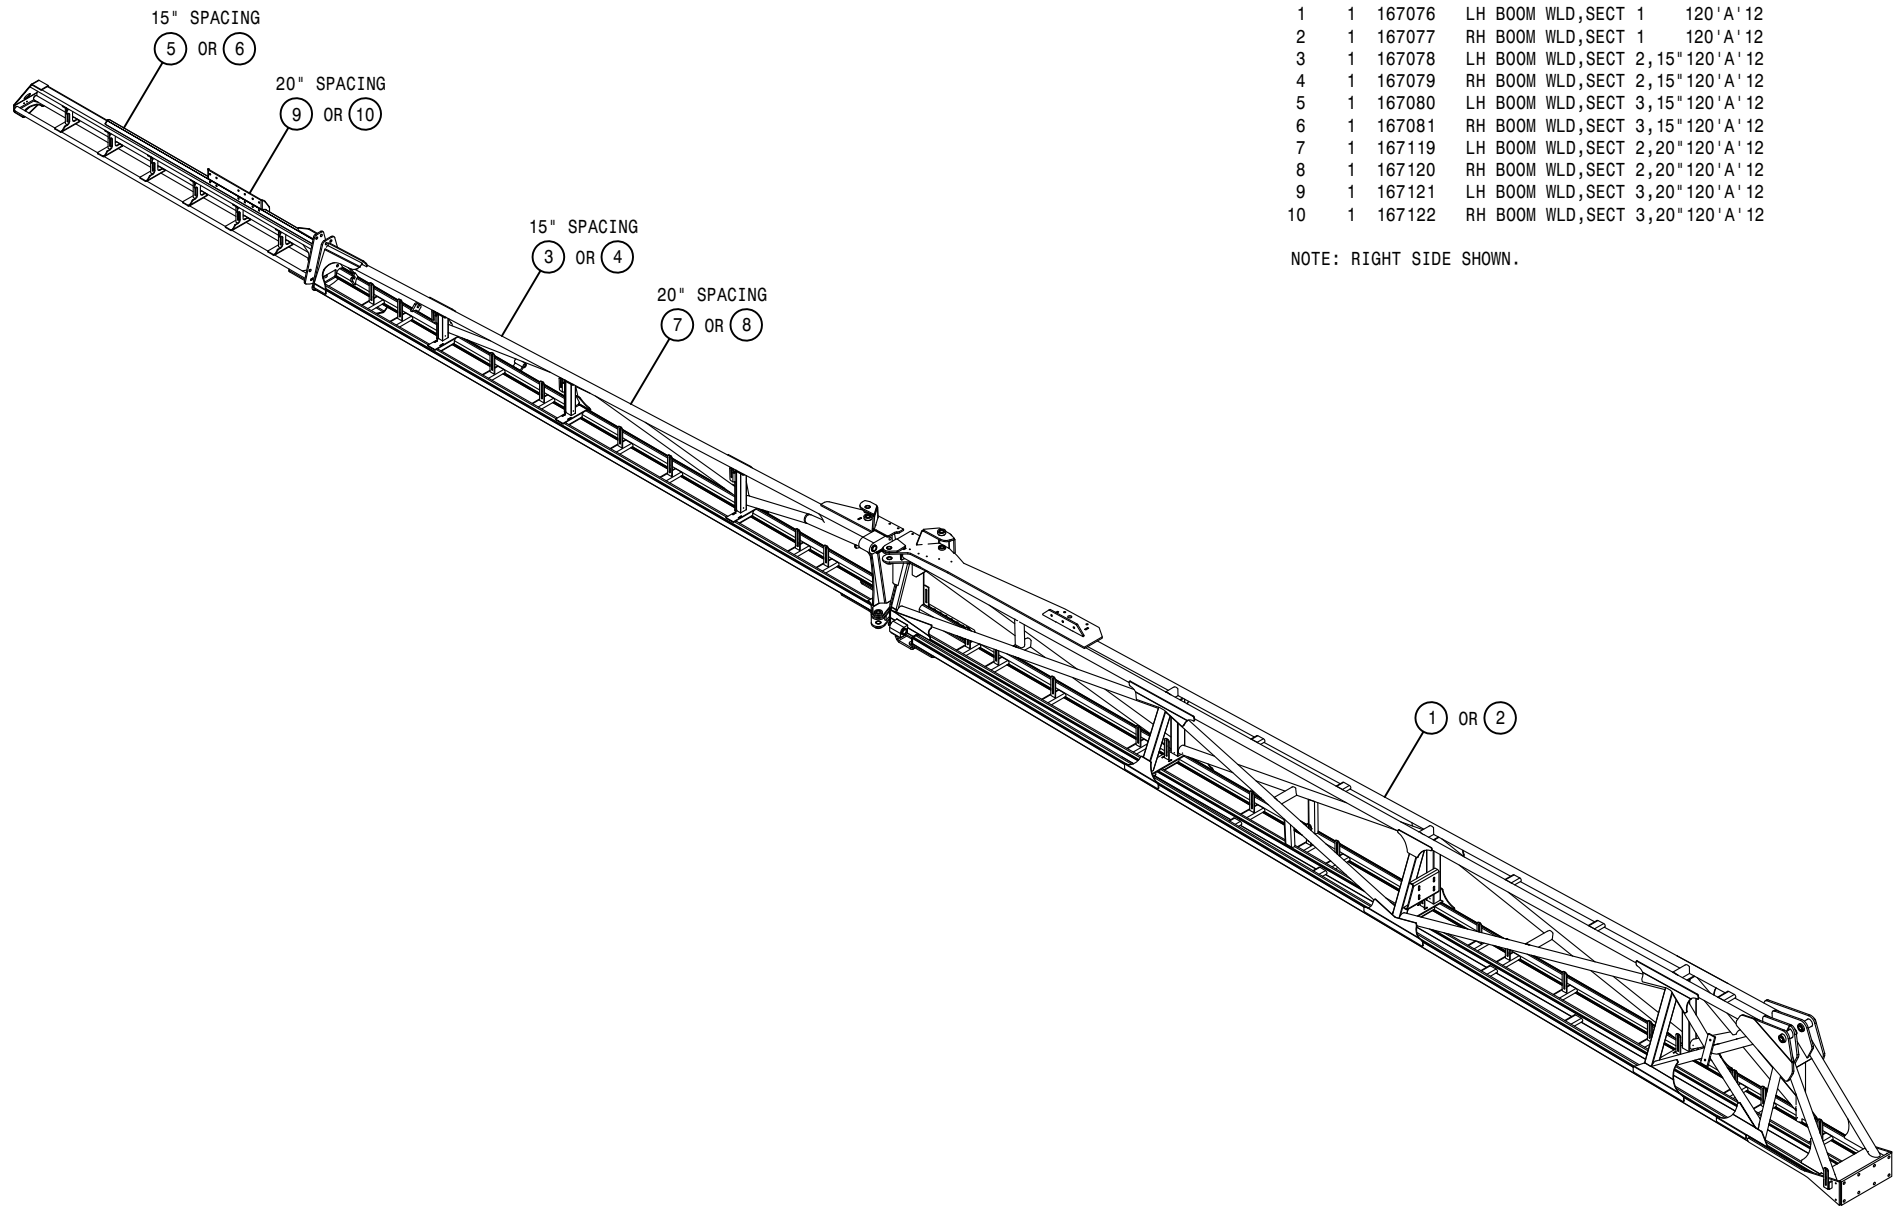

BOOM ASSEMBLY 120' ALUM

DET. QTY PART NO. DESCRIPTION

DET.	QTY	PART NO.	DESCRIPTION
1	1	167076	LH BOOM WLD, SECT 1 120' A' 12
2	1	167077	RH BOOM WLD, SECT 1 120' A' 12
3	1	167078	LH BOOM WLD, SECT 2, 15" 120' A' 12
4	1	167079	RH BOOM WLD, SECT 2, 15" 120' A' 12
5	1	167080	LH BOOM WLD, SECT 3, 15" 120' A' 12
6	1	167081	RH BOOM WLD, SECT 3, 15" 120' A' 12
7	1	167119	LH BOOM WLD, SECT 2, 20" 120' A' 12
8	1	167120	RH BOOM WLD, SECT 2, 20" 120' A' 12
9	1	167121	LH BOOM WLD, SECT 3, 20" 120' A' 12
10	1	167122	RH BOOM WLD, SECT 3, 20" 120' A' 12

NOTE: RIGHT SIDE SHOWN.