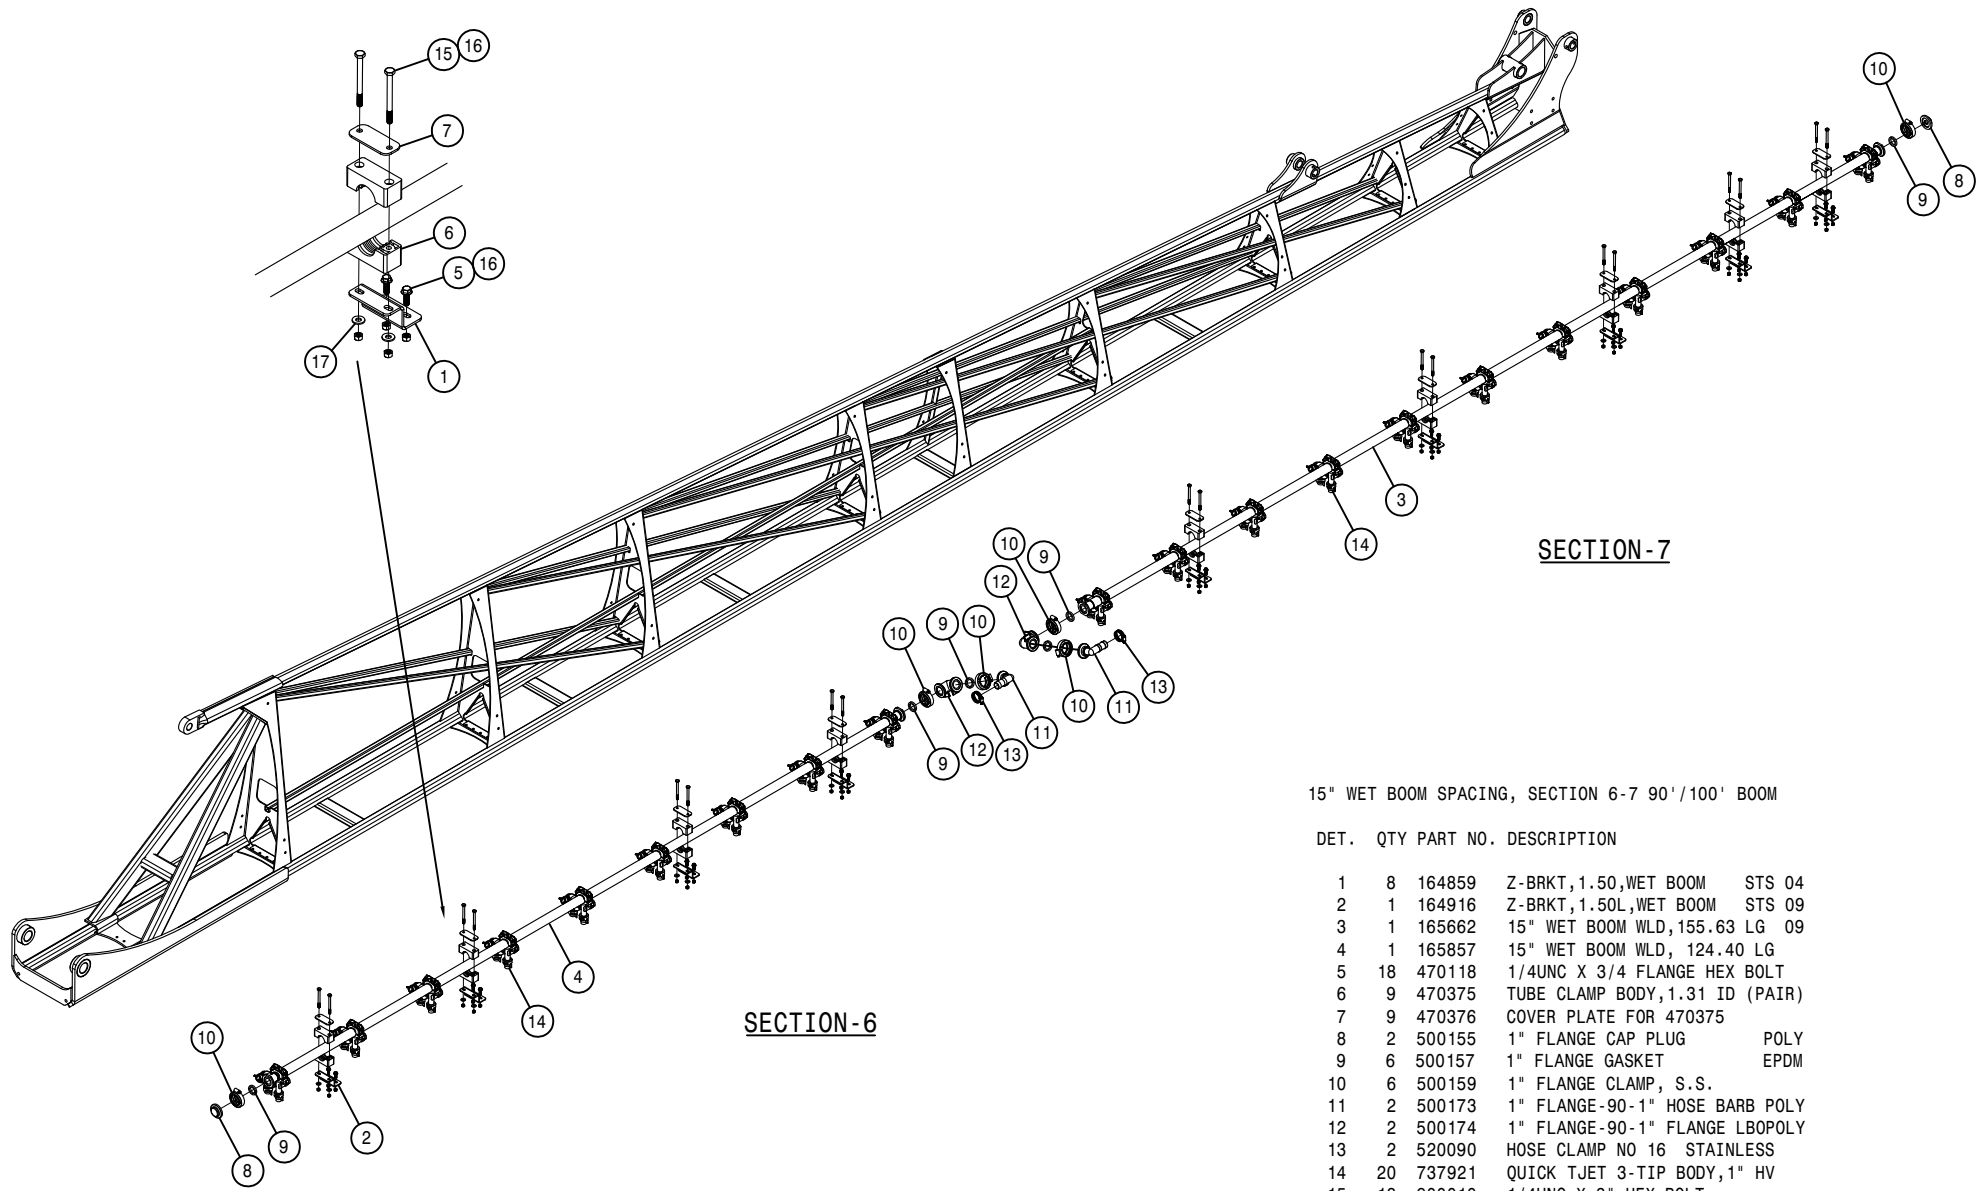

SECTION-7

SECTION-6

15" WET BOOM SPACING, SECTION 6-7 90'/100' BOOM

DET.	QTY	PART NO.	DESCRIPTION
1	8	164859	Z-BRKT, 1.50, WET BOOM STS 04
2	1	164916	Z-BRKT, 1.50L, WET BOOM STS 09
3	1	165662	15" WET BOOM WLD, 155.63 LG 09
4	1	165857	15" WET BOOM WLD, 124.40 LG
5	18	470118	1/4UNC X 3/4 FLANGE HEX BOLT
6	9	470375	TUBE CLAMP BODY, 1.31 ID (PAIR)
7	9	470376	COVER PLATE FOR 470375
8	2	500155	1" FLANGE CAP PLUG POLY
9	6	500157	1" FLANGE GASKET EPDM
10	6	500159	1" FLANGE CLAMP, S.S.
11	2	500173	1" FLANGE-90-1" HOSE BARB POLY
12	2	500174	1" FLANGE-90-1" FLANGE LBOPOLY
13	2	520090	HOSE CLAMP NO 16 STAINLESS
14	20	737921	QUICK TJET 3-TIP BODY, 1" HV
15	18	900010	1/4UNC X 3" HEX BOLT
16	36	914000	1/4UNC HEX STOVER NUT
17	18	920000	1/4 SAE FLAT WASHER