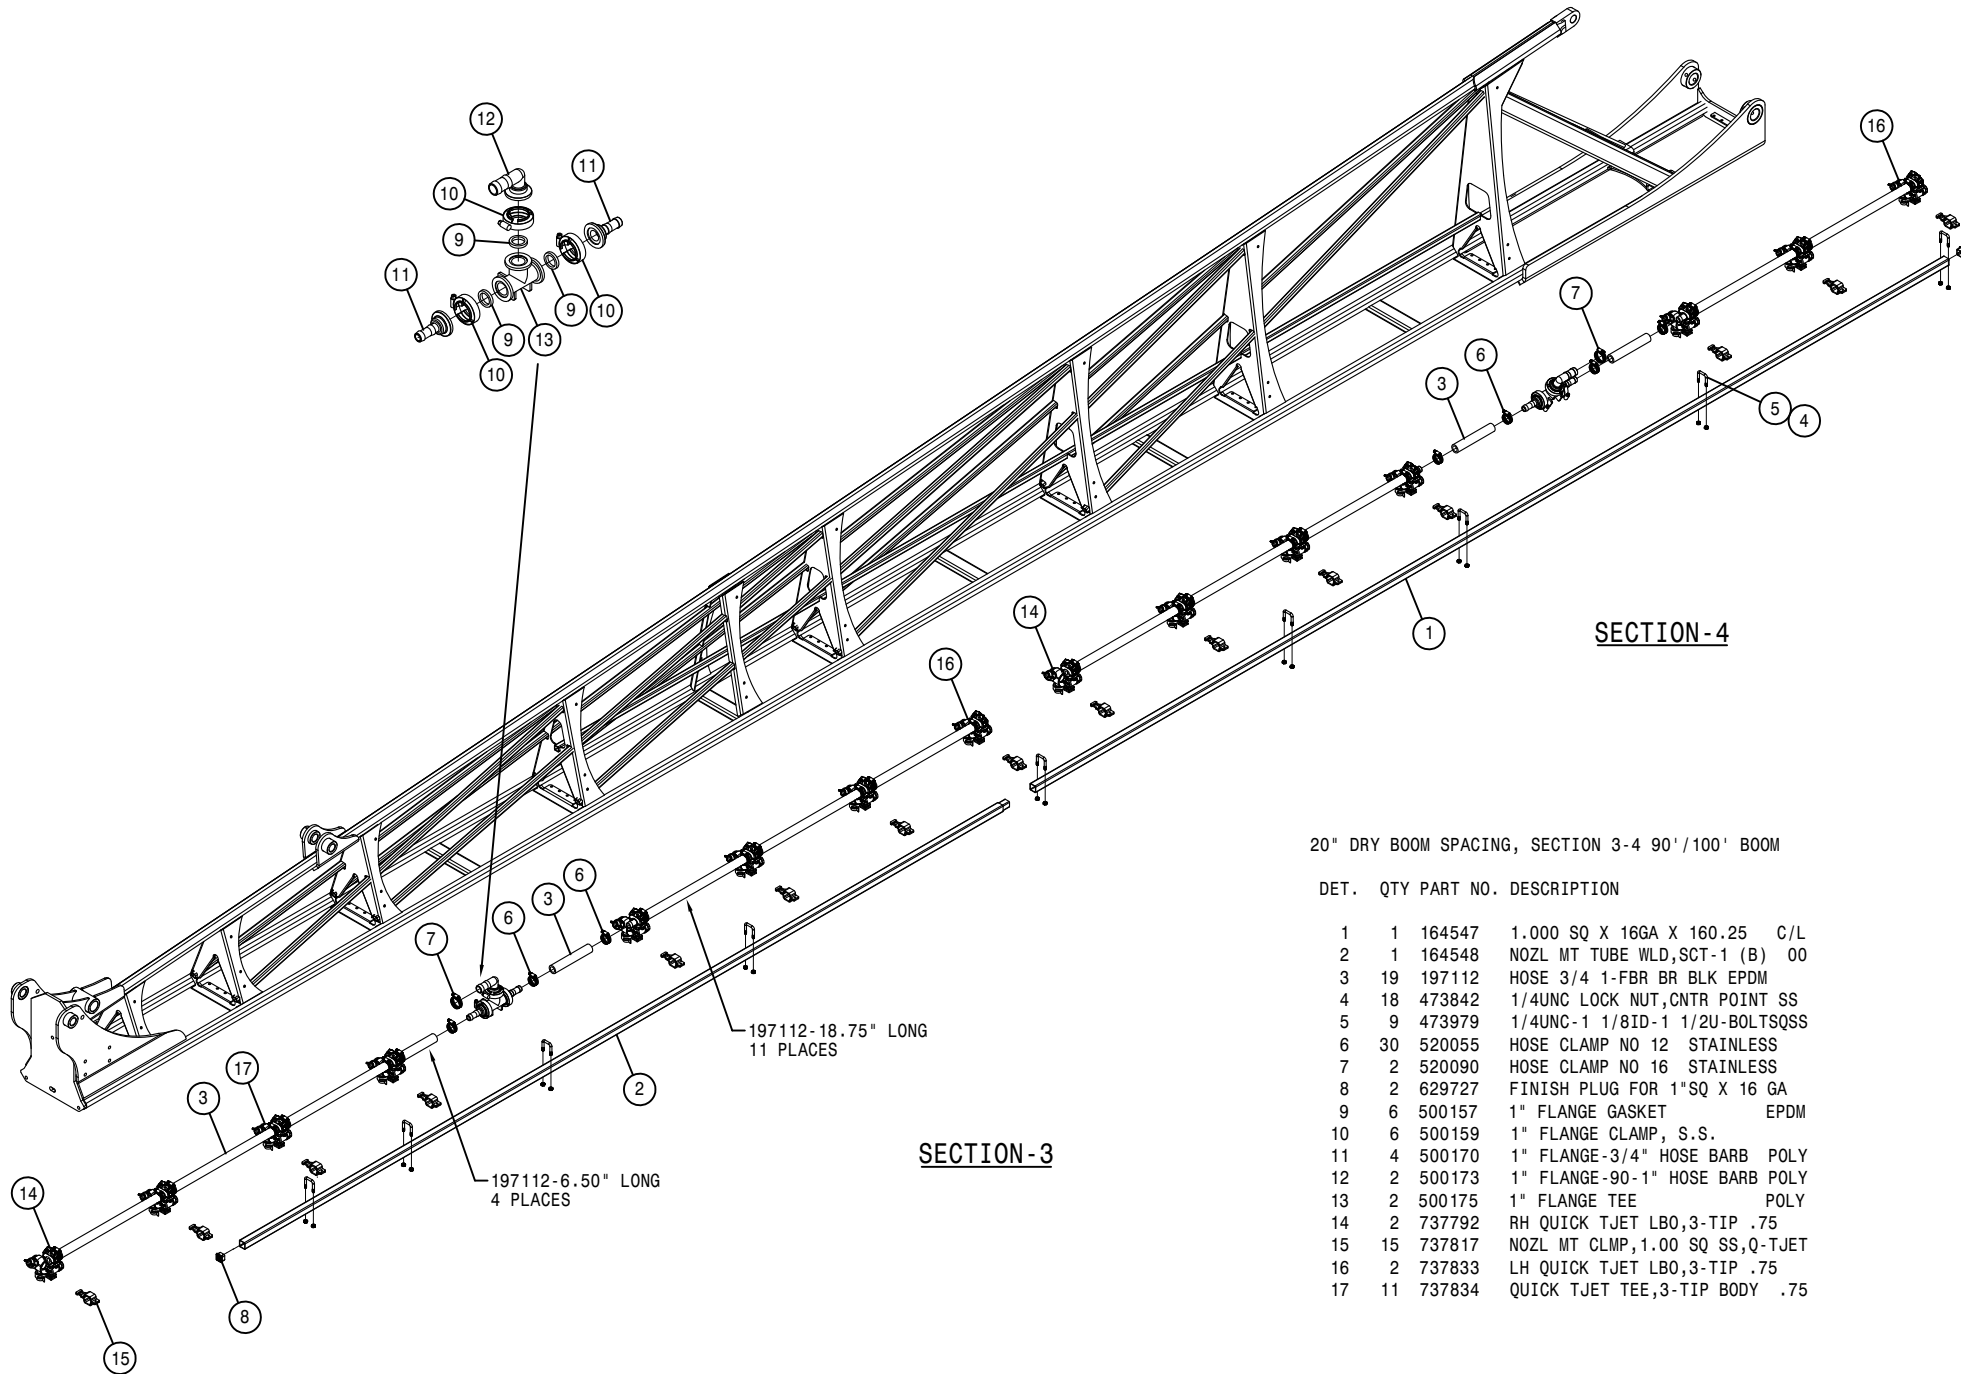

20" DRY BOOM SPACING, SECTION 3-4 90' /100' BOOM

DET.	QTY	PART NO.	DESCRIPTION
1	1	164547	1.000 SQ X 16GA X 160.25 C/L
2	1	164548	NOZL MT TUBE WLD,SCT-1 (B) 00
3	19	197112	HOSE 3/4 1-FBR BR BLK EPDM
4	18	473842	1/4UNC LOCK NUT,CNTR POINT SS
5	9	473979	1/4UNC-1 1/8ID-1 1/2U-BOLTSQSS
6	30	520055	HOSE CLAMP NO 12 STAINLESS
7	2	520090	HOSE CLAMP NO 16 STAINLESS
8	2	629727	FINISH PLUG FOR 1"SQ X 16 GA
9	6	500157	1" FLANGE GASKET EPDM
10	6	500159	1" FLANGE CLAMP, S.S.
11	4	500170	1" FLANGE-3/4" HOSE BARB POLY
12	2	500173	1" FLANGE-90-1" HOSE BARB POLY
13	2	500175	1" FLANGE TEE POLY
14	2	737792	RH QUICK TJET LBO,3-TIP .75
15	15	737817	NOZL MT CLMP,1.00 SQ SS,Q-TJET
16	2	737833	LH QUICK TJET LBO,3-TIP .75
17	11	737834	QUICK TJET TEE,3-TIP BODY .75