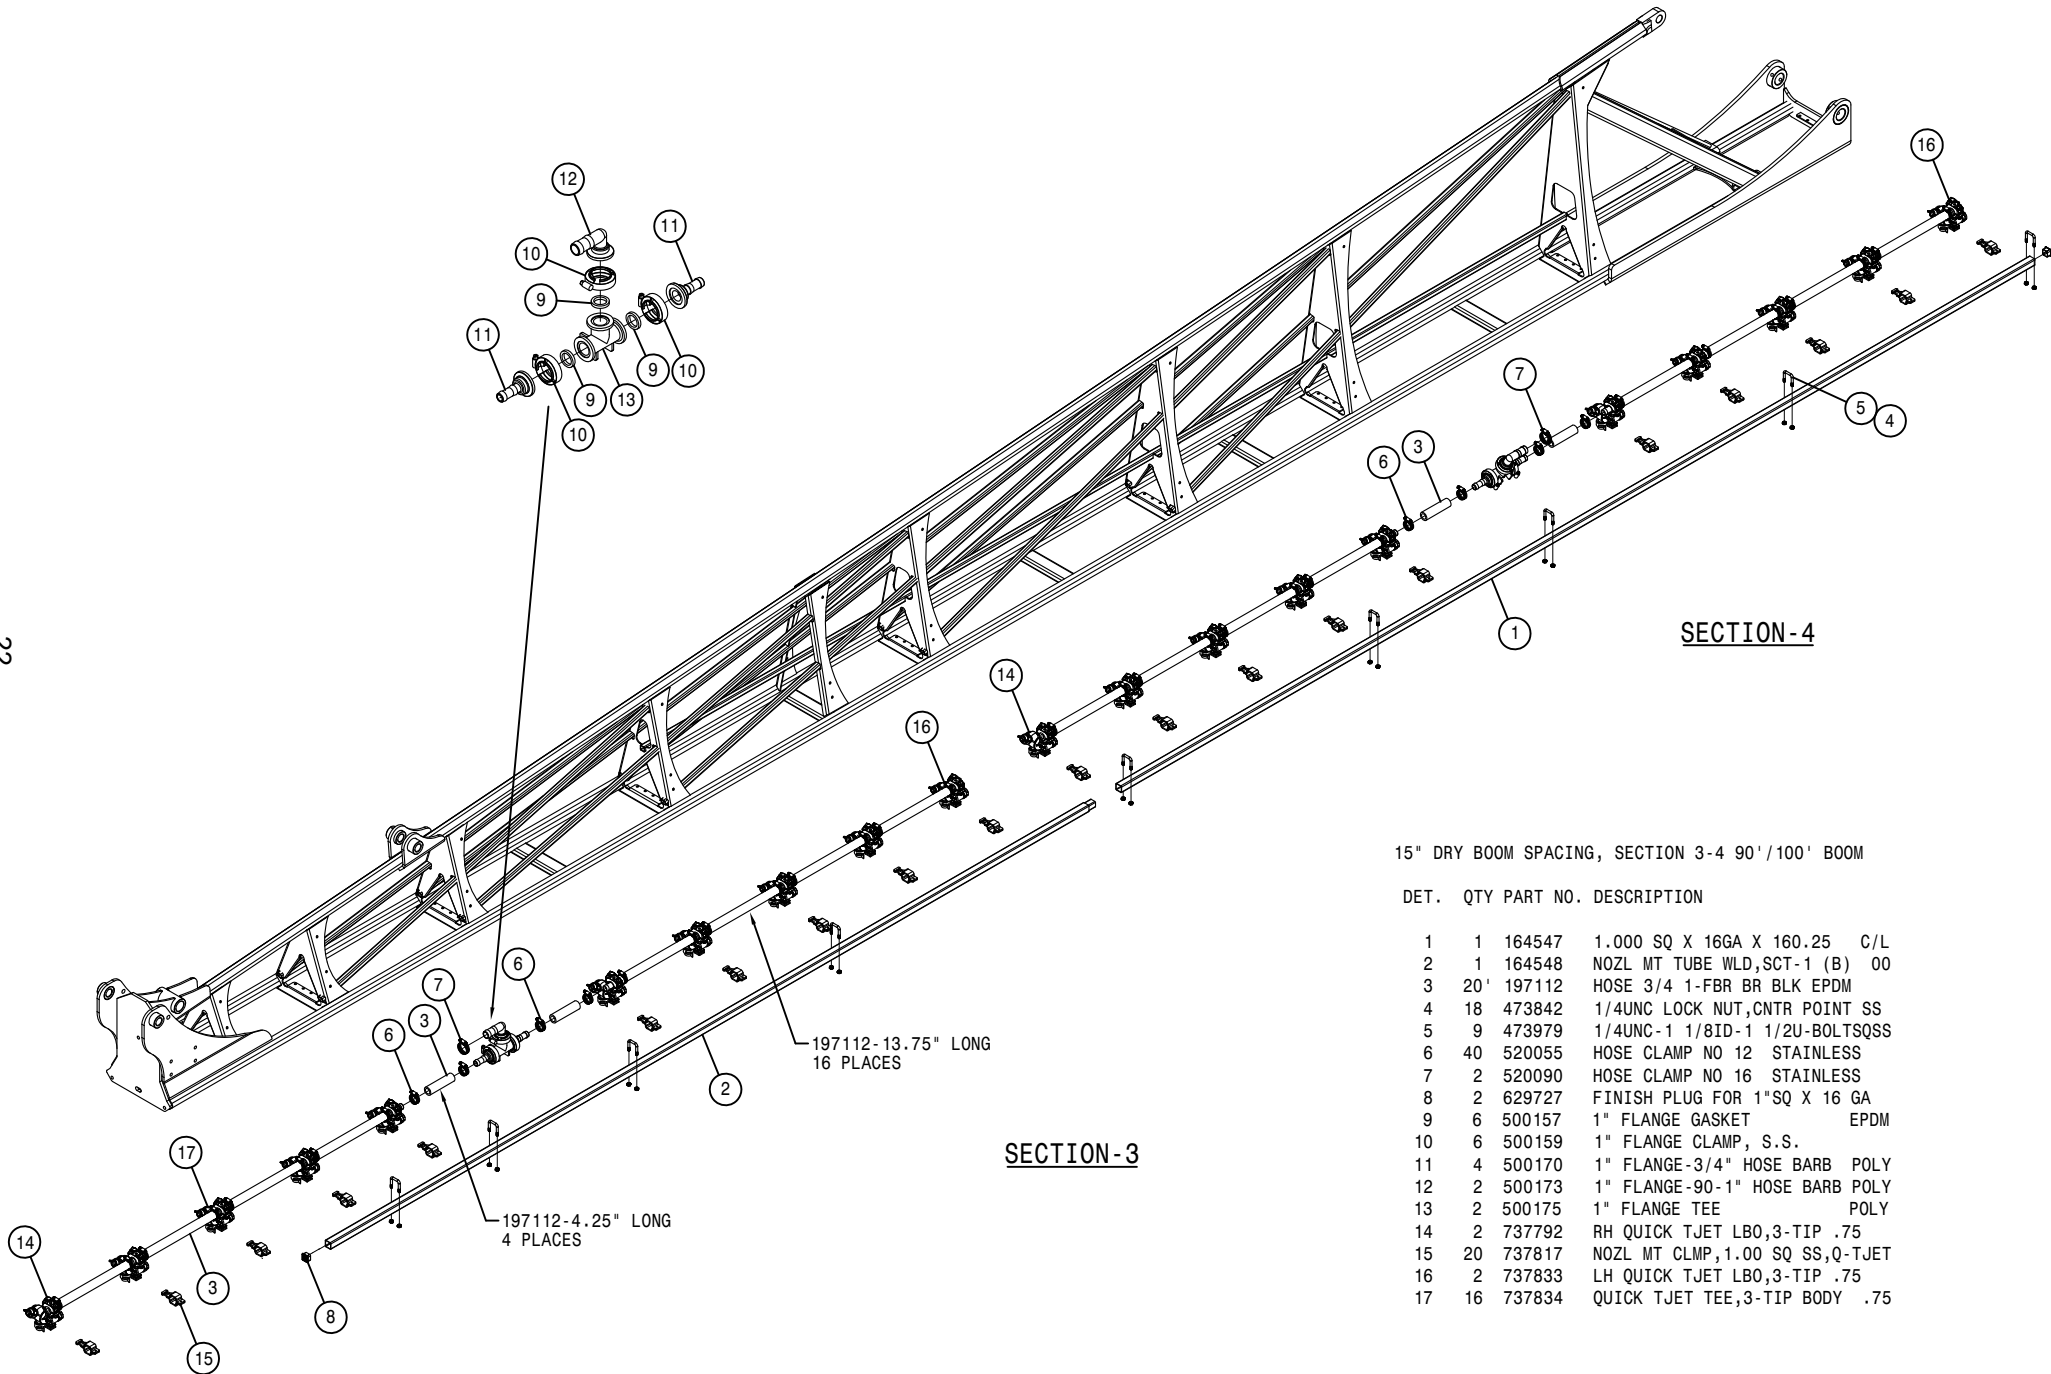

15" DRY BOOM SPACING, SECTION 3-4 90'/100' BOOM

DET. QTY PART NO. DESCRIPTION

1	1	164547	1.000 SQ X 16GA X 160.25	C/L
2	1	164548	NOZL MT TUBE WLD,SCT-1 (B)	00
3	20'	197112	HOSE 3/4 1-FBR BR BLK EPDM	
4	18	473842	1/4UNC LOCK NUT,CNTR POINT SS	
5	9	473979	1/4UNC-1 1/8ID-1 1/2U-BOLTSQSS	
6	40	520055	HOSE CLAMP NO 12 STAINLESS	
7	2	520090	HOSE CLAMP NO 16 STAINLESS	
8	2	629727	FINISH PLUG FOR 1"SQ X 16 GA	
9	6	500157	1" FLANGE GASKET	EPDM
10	6	500159	1" FLANGE CLAMP, S.S.	
11	4	500170	1" FLANGE-3/4" HOSE BARB POLY	
12	2	500173	1" FLANGE-90-1" HOSE BARB POLY	
13	2	500175	1" FLANGE TEE	POLY
14	2	737792	RH QUICK TJET LBO,3-TIP .75	
15	20	737817	NOZL MT CLMP,1.00 SQ SS,Q-TJET	
16	2	737833	LH QUICK TJET LBO,3-TIP .75	
17	16	737834	QUICK TJET TEE,3-TIP BODY .75