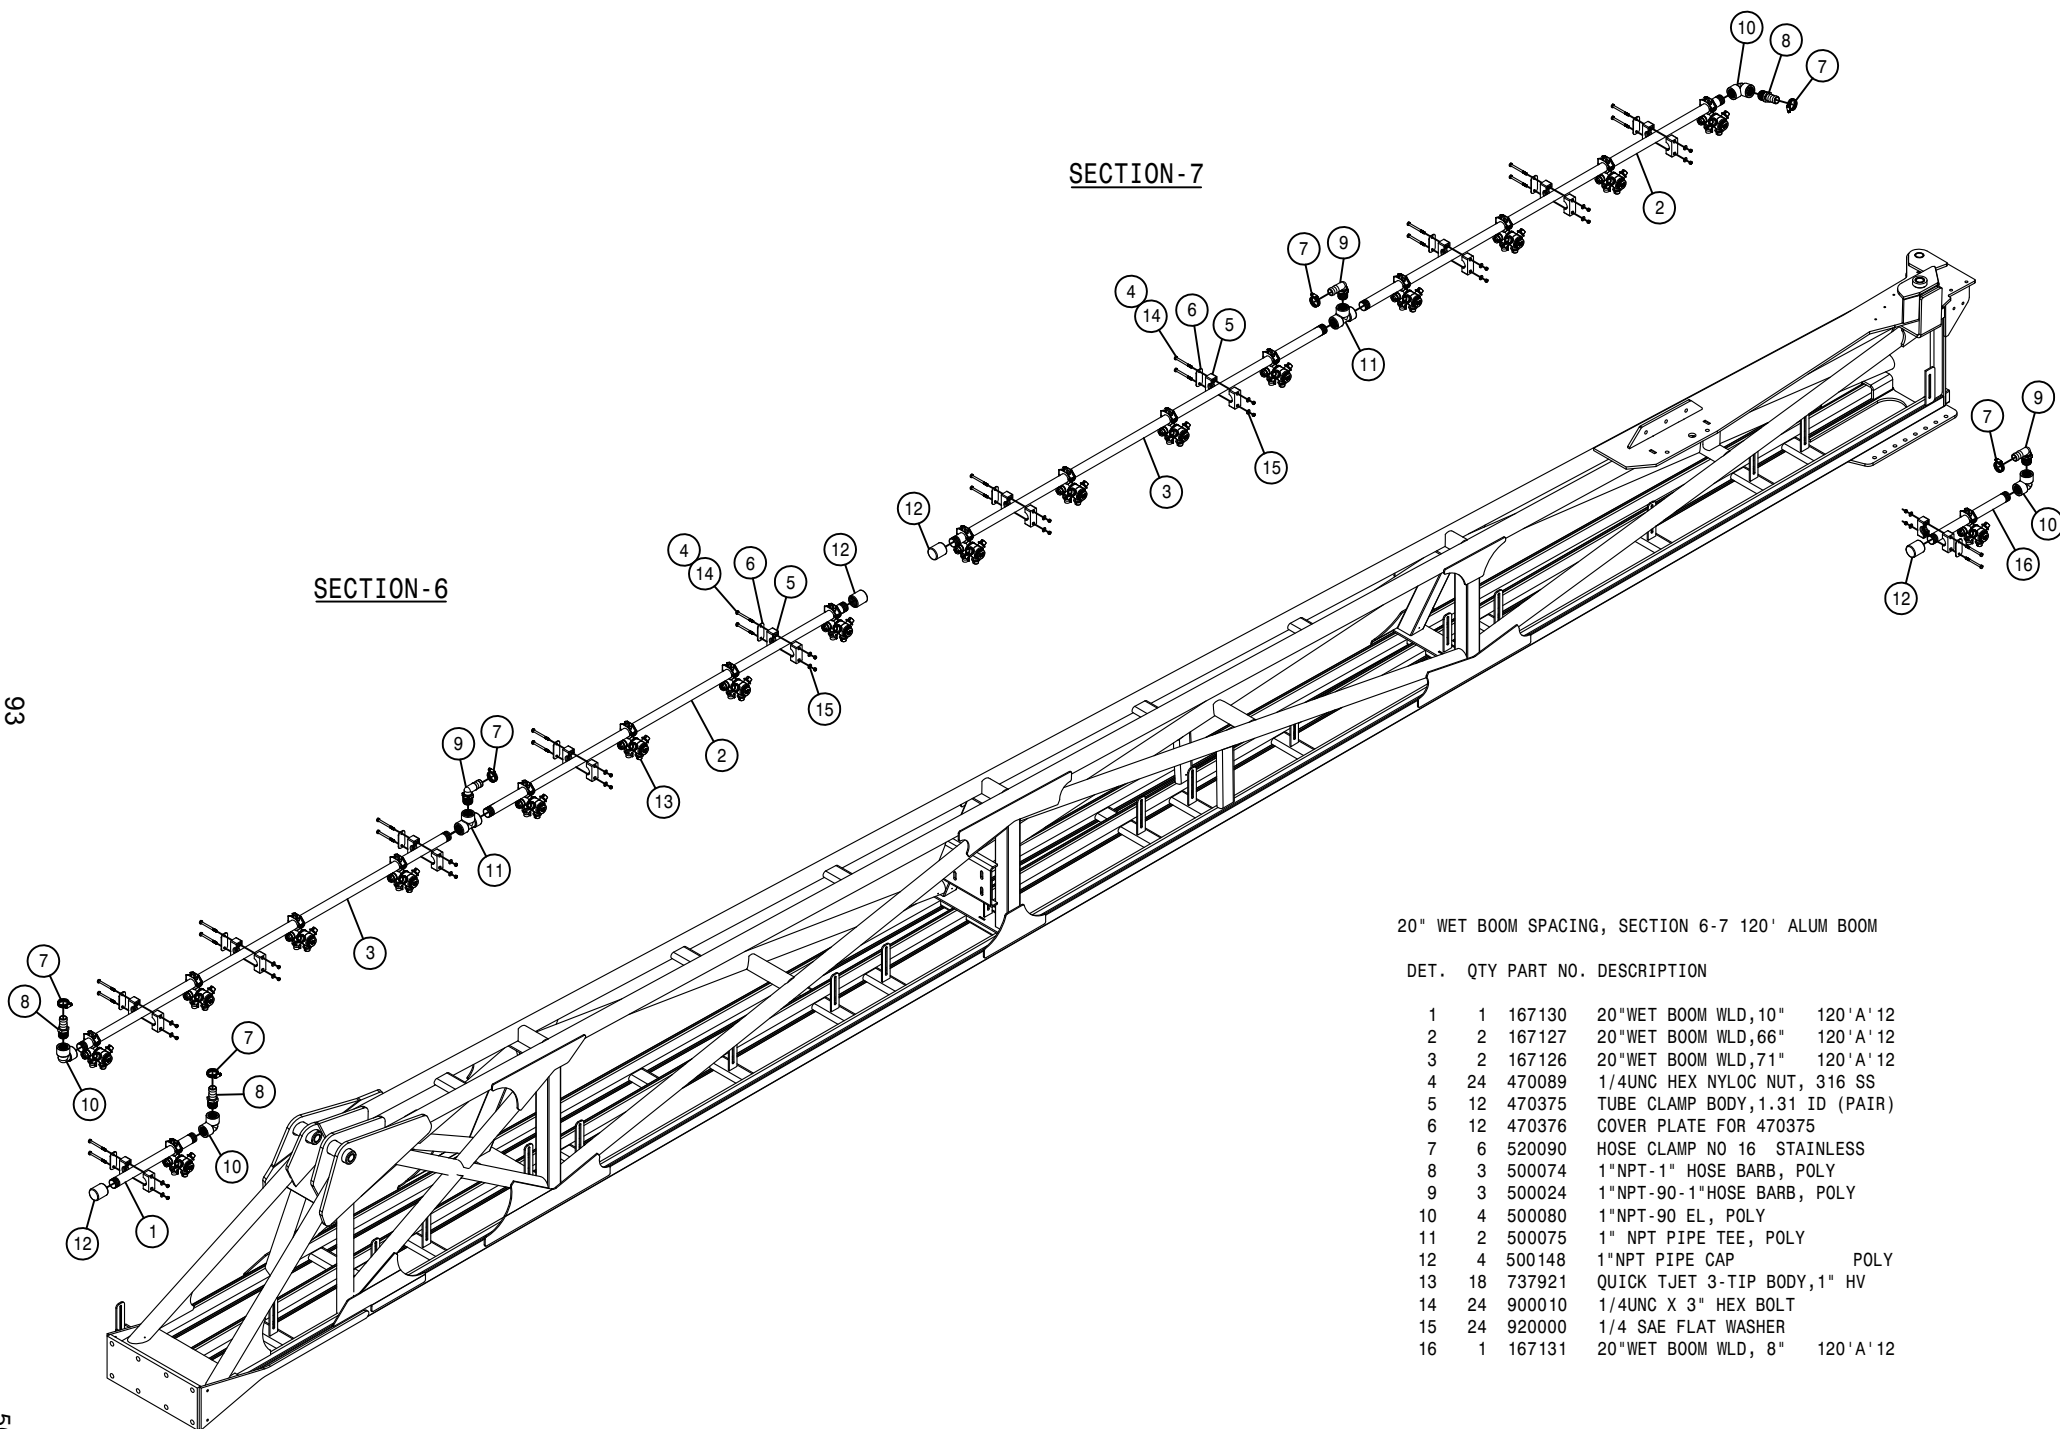

20" WET BOOM SPACING, SECTION 6-7 120' ALUM BOOM

DET.	QTY	PART NO.	DESCRIPTION
1	1	167130	20"WET BOOM WLD,10" 120'A'12
2	2	167127	20"WET BOOM WLD,66" 120'A'12
3	2	167126	20"WET BOOM WLD,71" 120'A'12
4	24	470089	1/4UNC HEX NYLOC NUT, 316 SS
5	12	470375	TUBE CLAMP BODY,1.31 ID (PAIR)
6	12	470376	COVER PLATE FOR 470375
7	6	520090	HOSE CLAMP NO 16 STAINLESS
8	3	500074	1"NPT-1" HOSE BARB, POLY
9	3	500024	1"NPT-90-1"HOSE BARB, POLY
10	4	500080	1"NPT-90 EL, POLY
11	2	500075	1" NPT PIPE TEE, POLY
12	4	500148	1"NPT PIPE CAP POLY
13	18	737921	QUICK TJET 3-TIP BODY,1" HV
14	24	900010	1/4UNC X 3" HEX BOLT
15	24	920000	1/4 SAE FLAT WASHER
16	1	167131	20"WET BOOM WLD, 8" 120'A'12