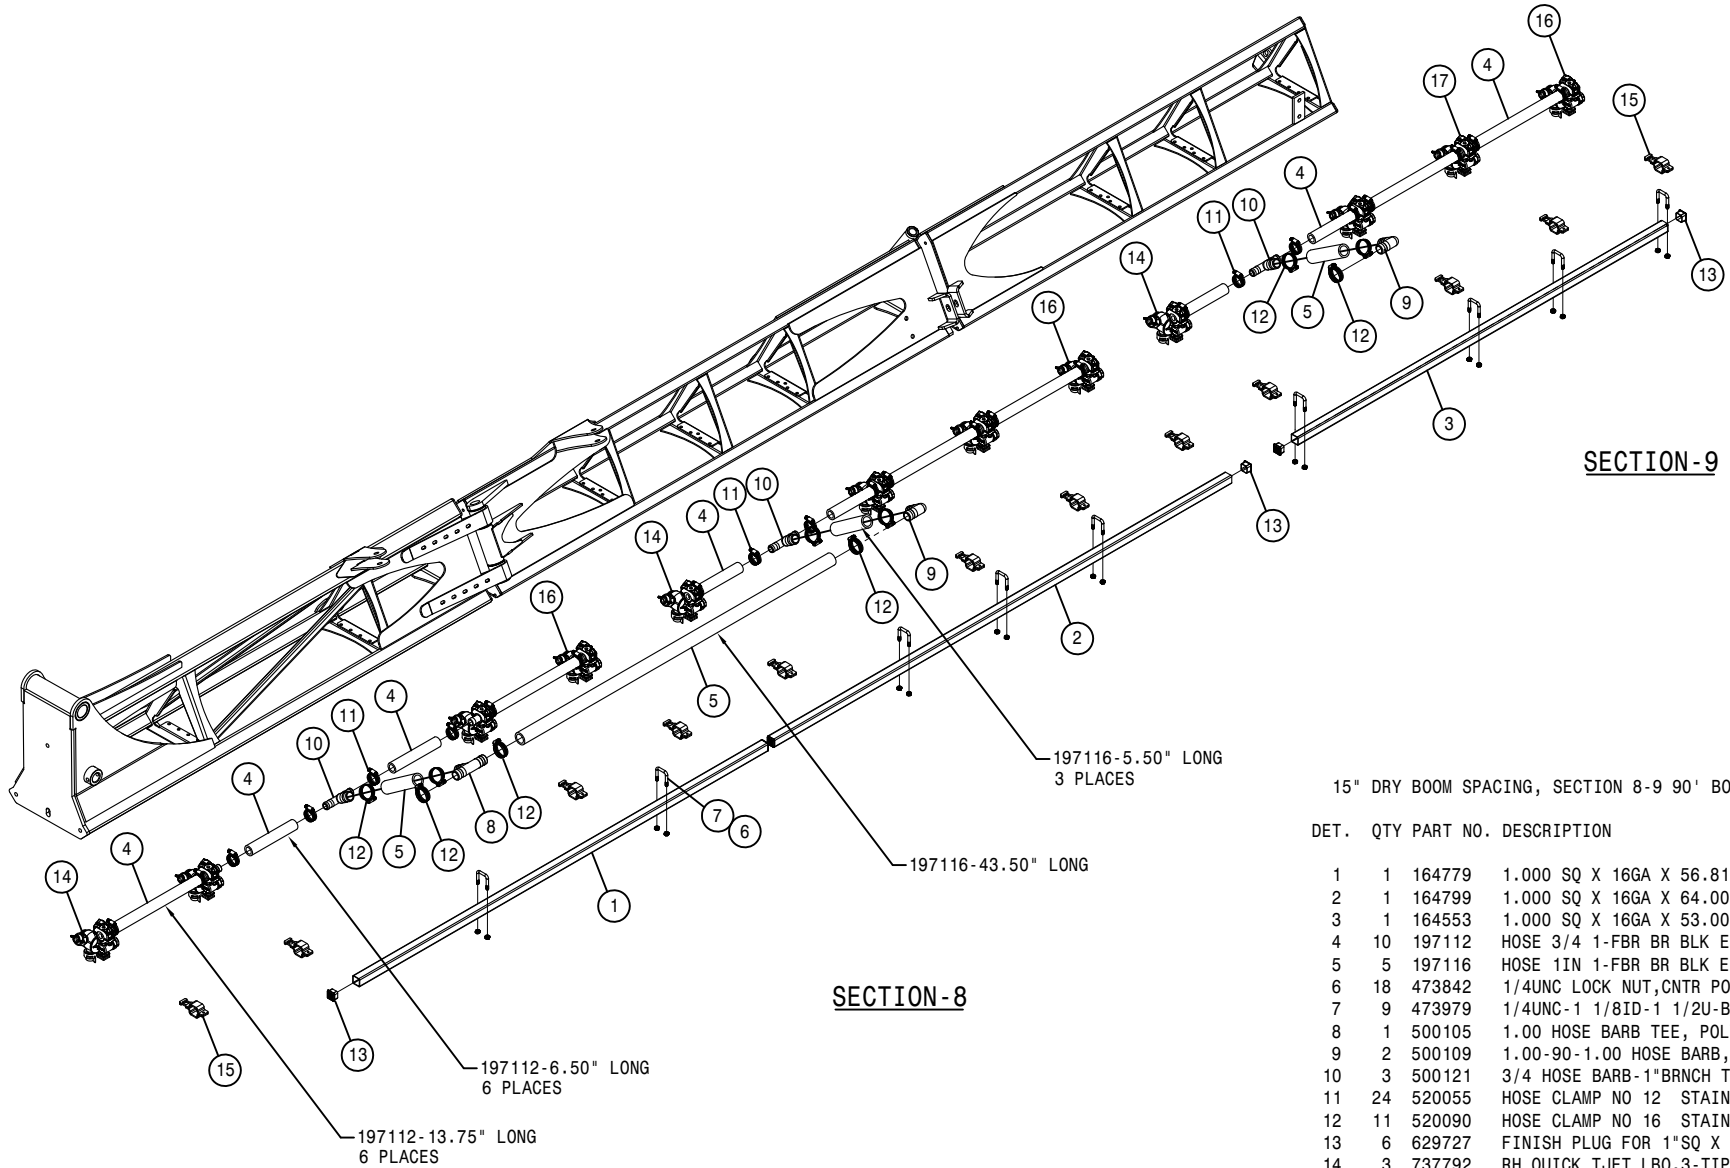

SECTION-9

15" DRY BOOM SPACING, SECTION 8-9 90' BOOM

DET.	QTY	PART NO.	DESCRIPTION
1	1	164779	1.000 SQ X 16GA X 56.81 C/L
2	1	164799	1.000 SQ X 16GA X 64.00 C/L
3	1	164553	1.000 SQ X 16GA X 53.00 C/L
4	10	197112	HOSE 3/4 1-FBR BR BLK EPDM
5	5	197116	HOSE 1IN 1-FBR BR BLK EPDM
6	18	473842	1/4UNC LOCK NUT,CNTR POINT SS
7	9	473979	1/4UNC-1 1/8ID-1 1/2U-BOLTSQSS
8	1	500105	1.00 HOSE BARB TEE, POLY
9	2	500109	1.00-90-1.00 HOSE BARB, POLY
10	3	500121	3/4 HOSE BARB-1"BRNCH TEE,POLY
11	24	520055	HOSE CLAMP NO 12 STAINLESS
12	11	520090	HOSE CLAMP NO 16 STAINLESS
13	6	629727	FINISH PLUG FOR 1"SQ X 16 GA
14	3	737792	RH QUICK TJET LBO,3-TIP .75
15	12	737817	NOZL MT CLMP,1.00 SQ SS,Q-TJET
16	3	737833	LH QUICK TJET LBO,3-TIP .75
17	6	737834	QUICK TJET TEE,3-TIP BODY .75