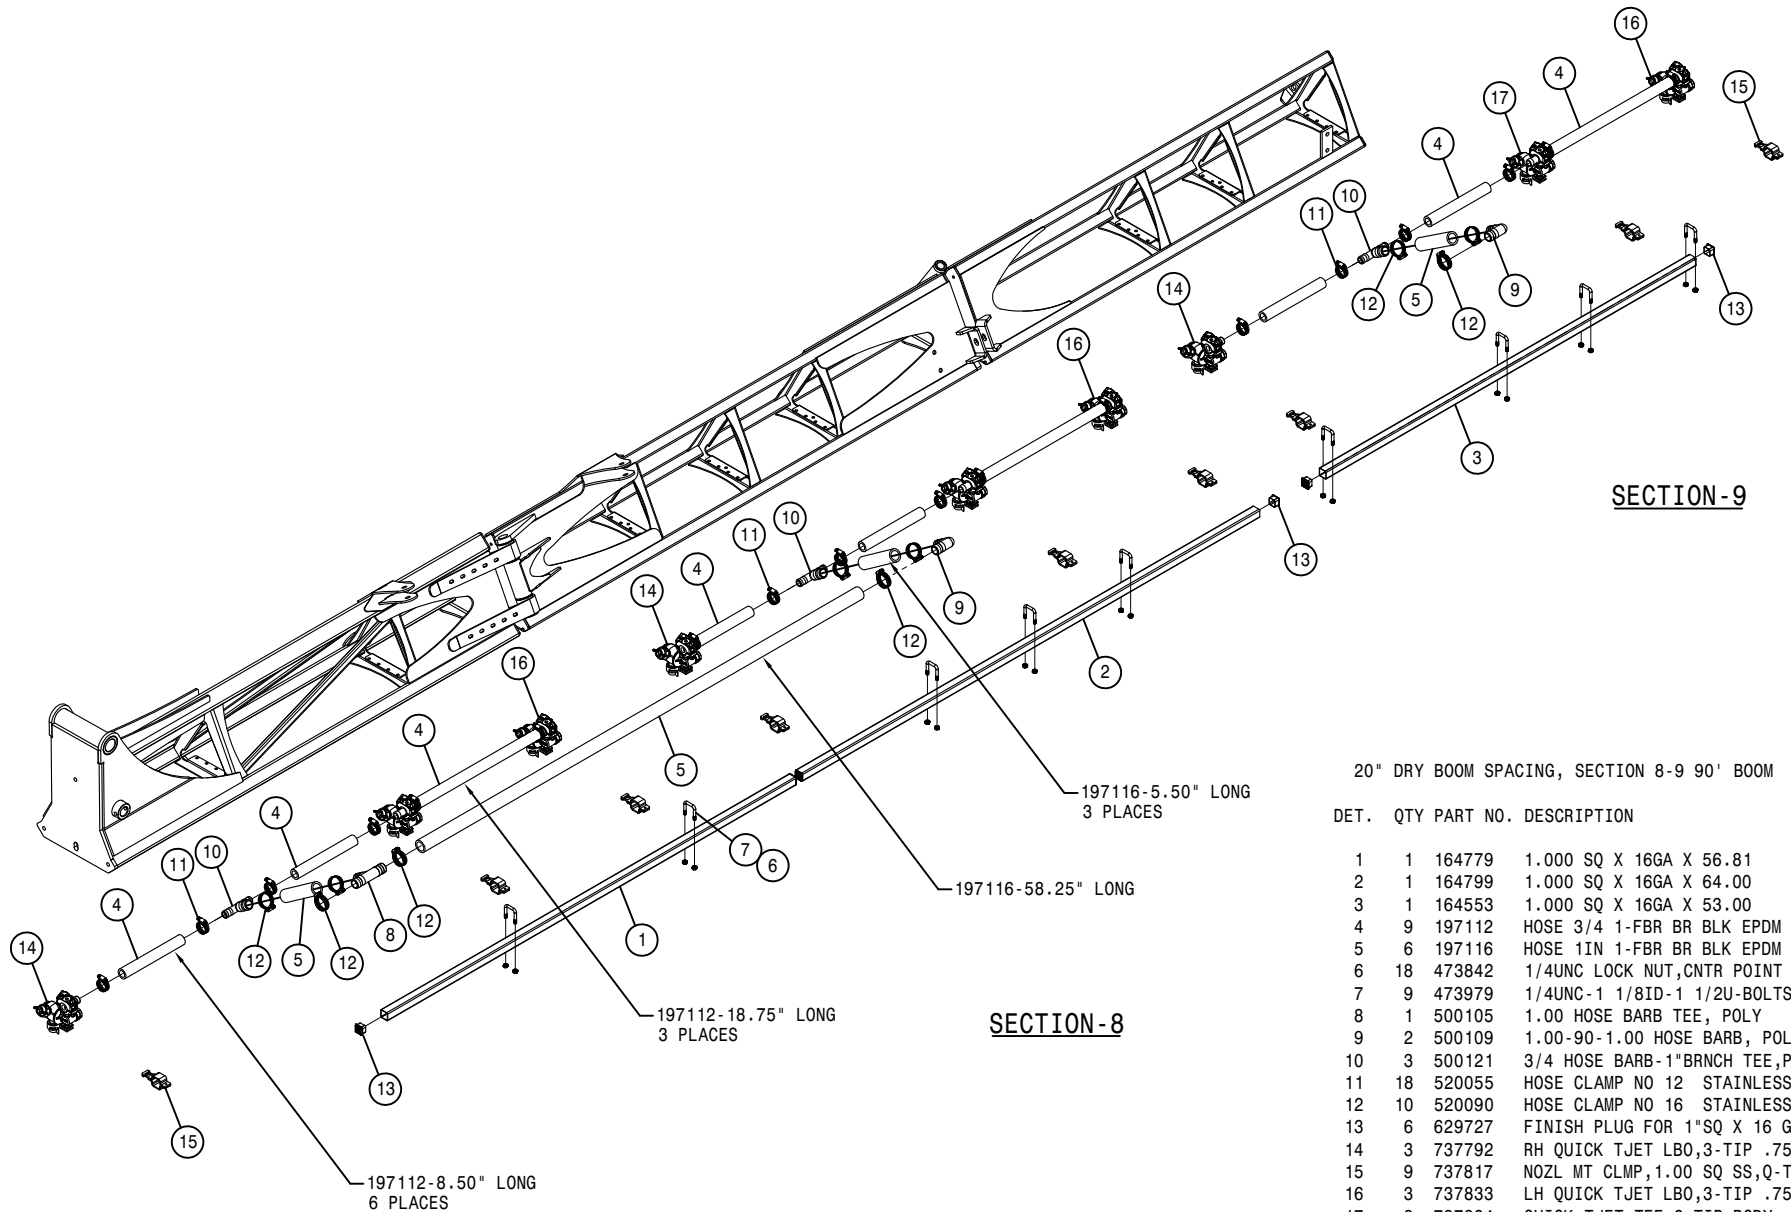

20" DRY BOOM SPACING, SECTION 8-9 90' BOOM

DET.	QTY	PART NO.	DESCRIPTION
1	1	164779	1.000 SQ X 16GA X 56.81 C/L
2	1	164799	1.000 SQ X 16GA X 64.00 C/L
3	1	164553	1.000 SQ X 16GA X 53.00 C/L
4	9	197112	HOSE 3/4 1-FBR BR BLK EPDM
5	6	197116	HOSE 1IN 1-FBR BR BLK EPDM
6	18	473842	1/4UNC LOCK NUT,CNTR POINT SS
7	9	473979	1/4UNC-1 1/8ID-1 1/2U-BOLTSQSS
8	1	500105	1.00 HOSE BARB TEE, POLY
9	2	500109	1.00-90-1.00 HOSE BARB, POLY
10	3	500121	3/4 HOSE BARB-1"BRNCH TEE,POLY
11	18	520055	HOSE CLAMP NO 12 STAINLESS
12	10	520090	HOSE CLAMP NO 16 STAINLESS
13	6	629727	FINISH PLUG FOR 1"SQ X 16 GA
14	3	737792	RH QUICK TJET LBO,3-TIP .75
15	9	737817	NOZL MT CLMP,1.00 SQ SS,Q-TJET
16	3	737833	LH QUICK TJET LBO,3-TIP .75
17	3	737834	QUICK TJET TEE,3-TIP BODY .75