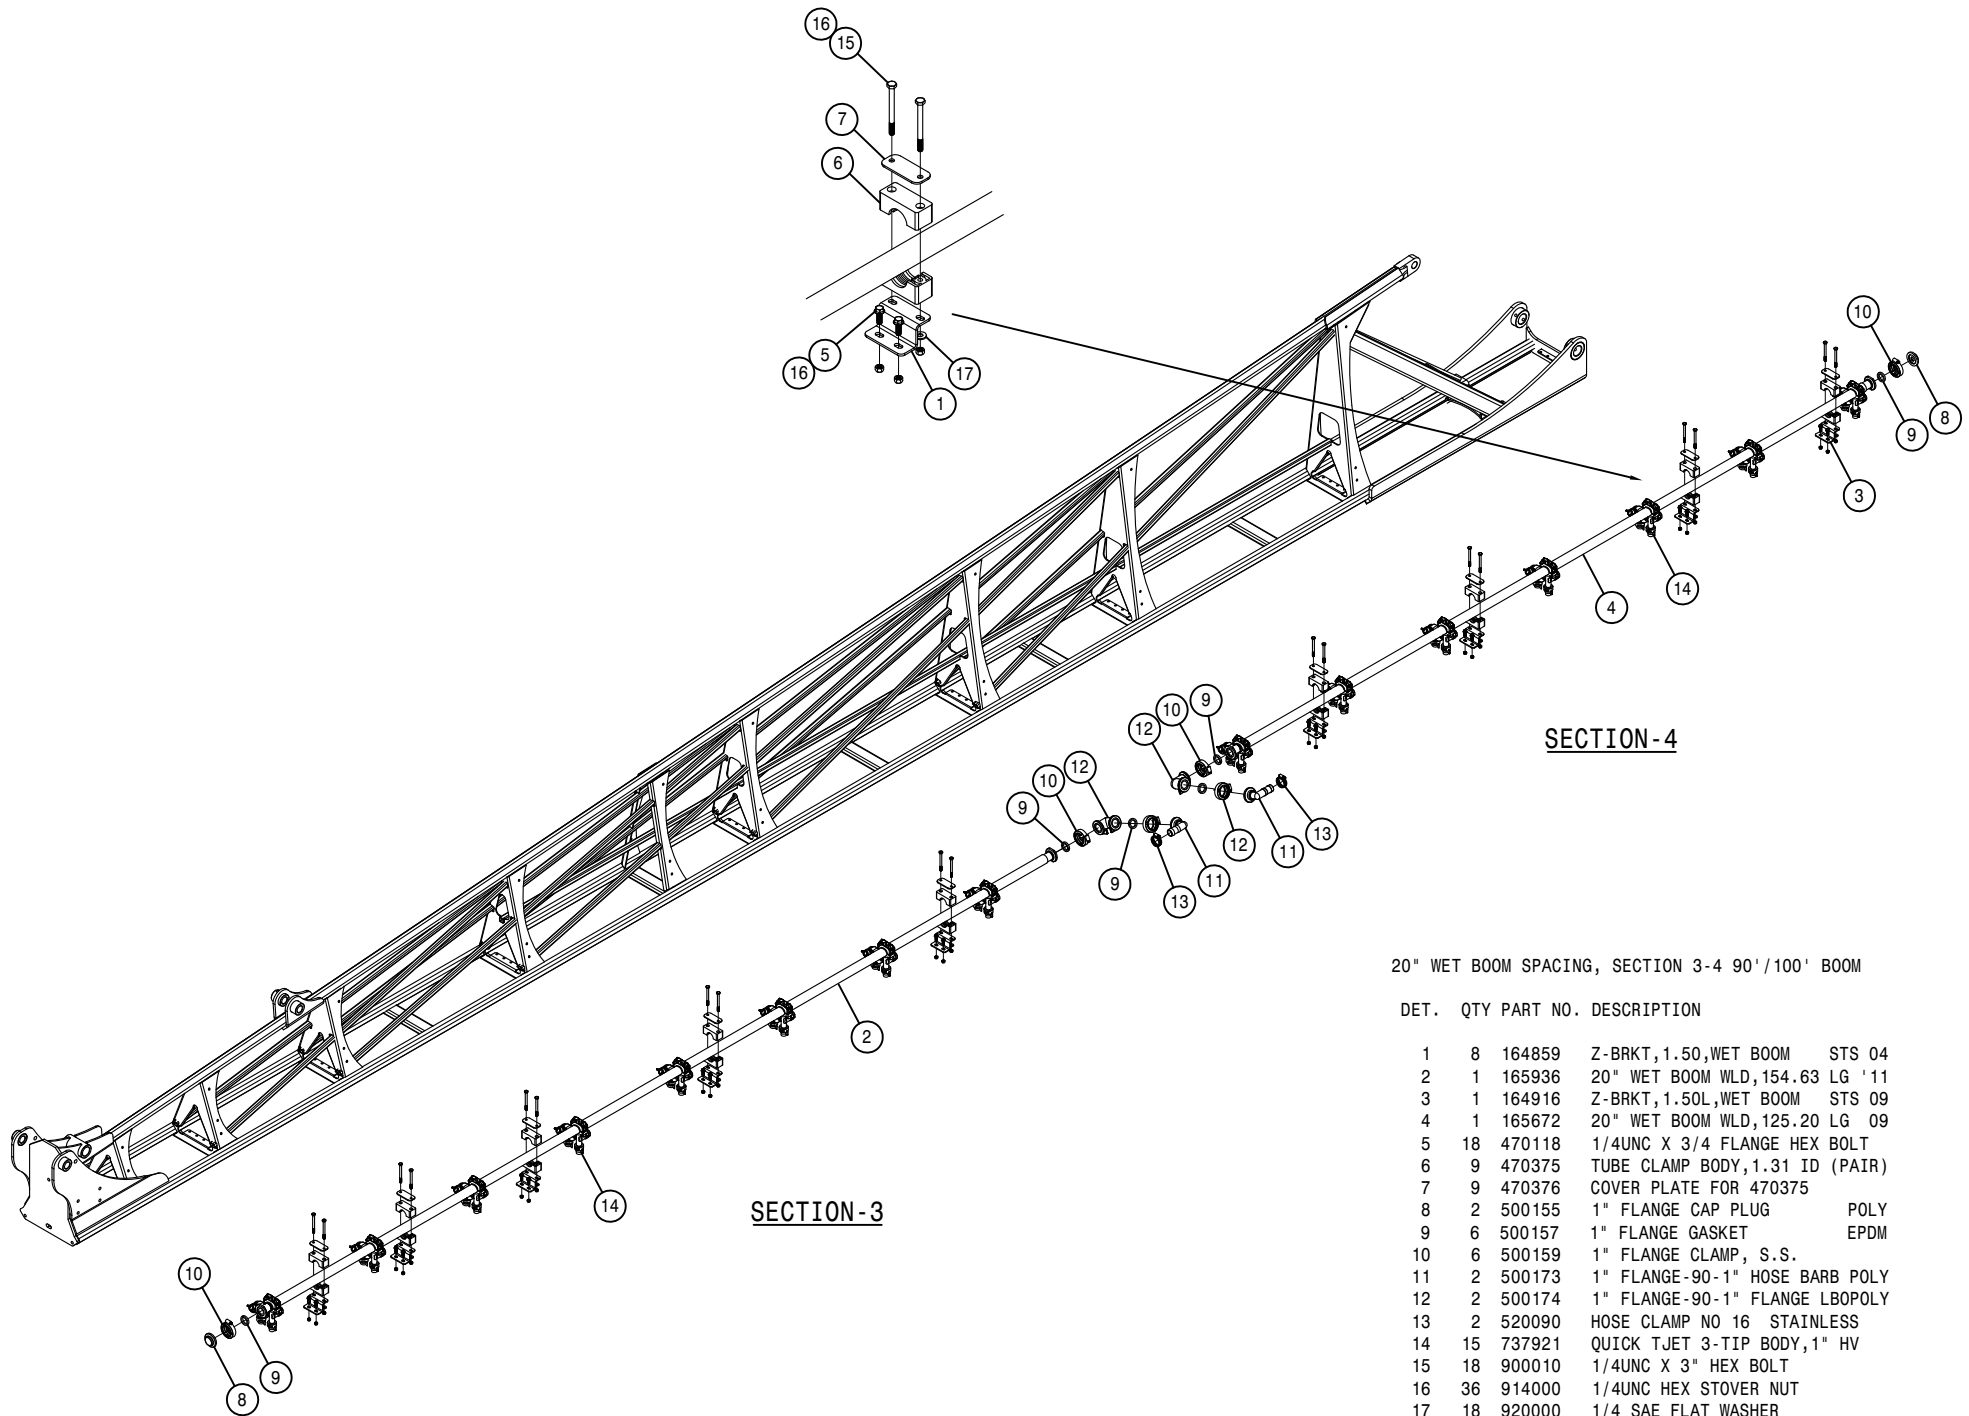

SECTION-4

SECTION-3

20" WET BOOM SPACING, SECTION 3-4 90' /100' BOOM

DET.	QTY	PART NO.	DESCRIPTION	
1	8	164859	Z-BRKT,1.50,WET BOOM	STS 04
2	1	165936	20" WET BOOM WLD,154.63 LG '11	
3	1	164916	Z-BRKT,1.50L,WET BOOM	STS 09
4	1	165672	20" WET BOOM WLD,125.20 LG 09	
5	18	470118	1/4UNC X 3/4 FLANGE HEX BOLT	
6	9	470375	TUBE CLAMP BODY,1.31 ID (PAIR)	
7	9	470376	COVER PLATE FOR 470375	
8	2	500155	1" FLANGE CAP PLUG	POLY
9	6	500157	1" FLANGE GASKET	EPDM
10	6	500159	1" FLANGE CLAMP, S.S.	
11	2	500173	1" FLANGE-90-1" HOSE BARB POLY	
12	2	500174	1" FLANGE-90-1" FLANGE LBOPOLY	
13	2	520090	HOSE CLAMP NO 16 STAINLESS	
14	15	737921	QUICK TJET 3-TIP BODY,1" HV	
15	18	900010	1/4UNC X 3" HEX BOLT	
16	36	914000	1/4UNC HEX STOVER NUT	
17	18	920000	1/4 SAE FLAT WASHER