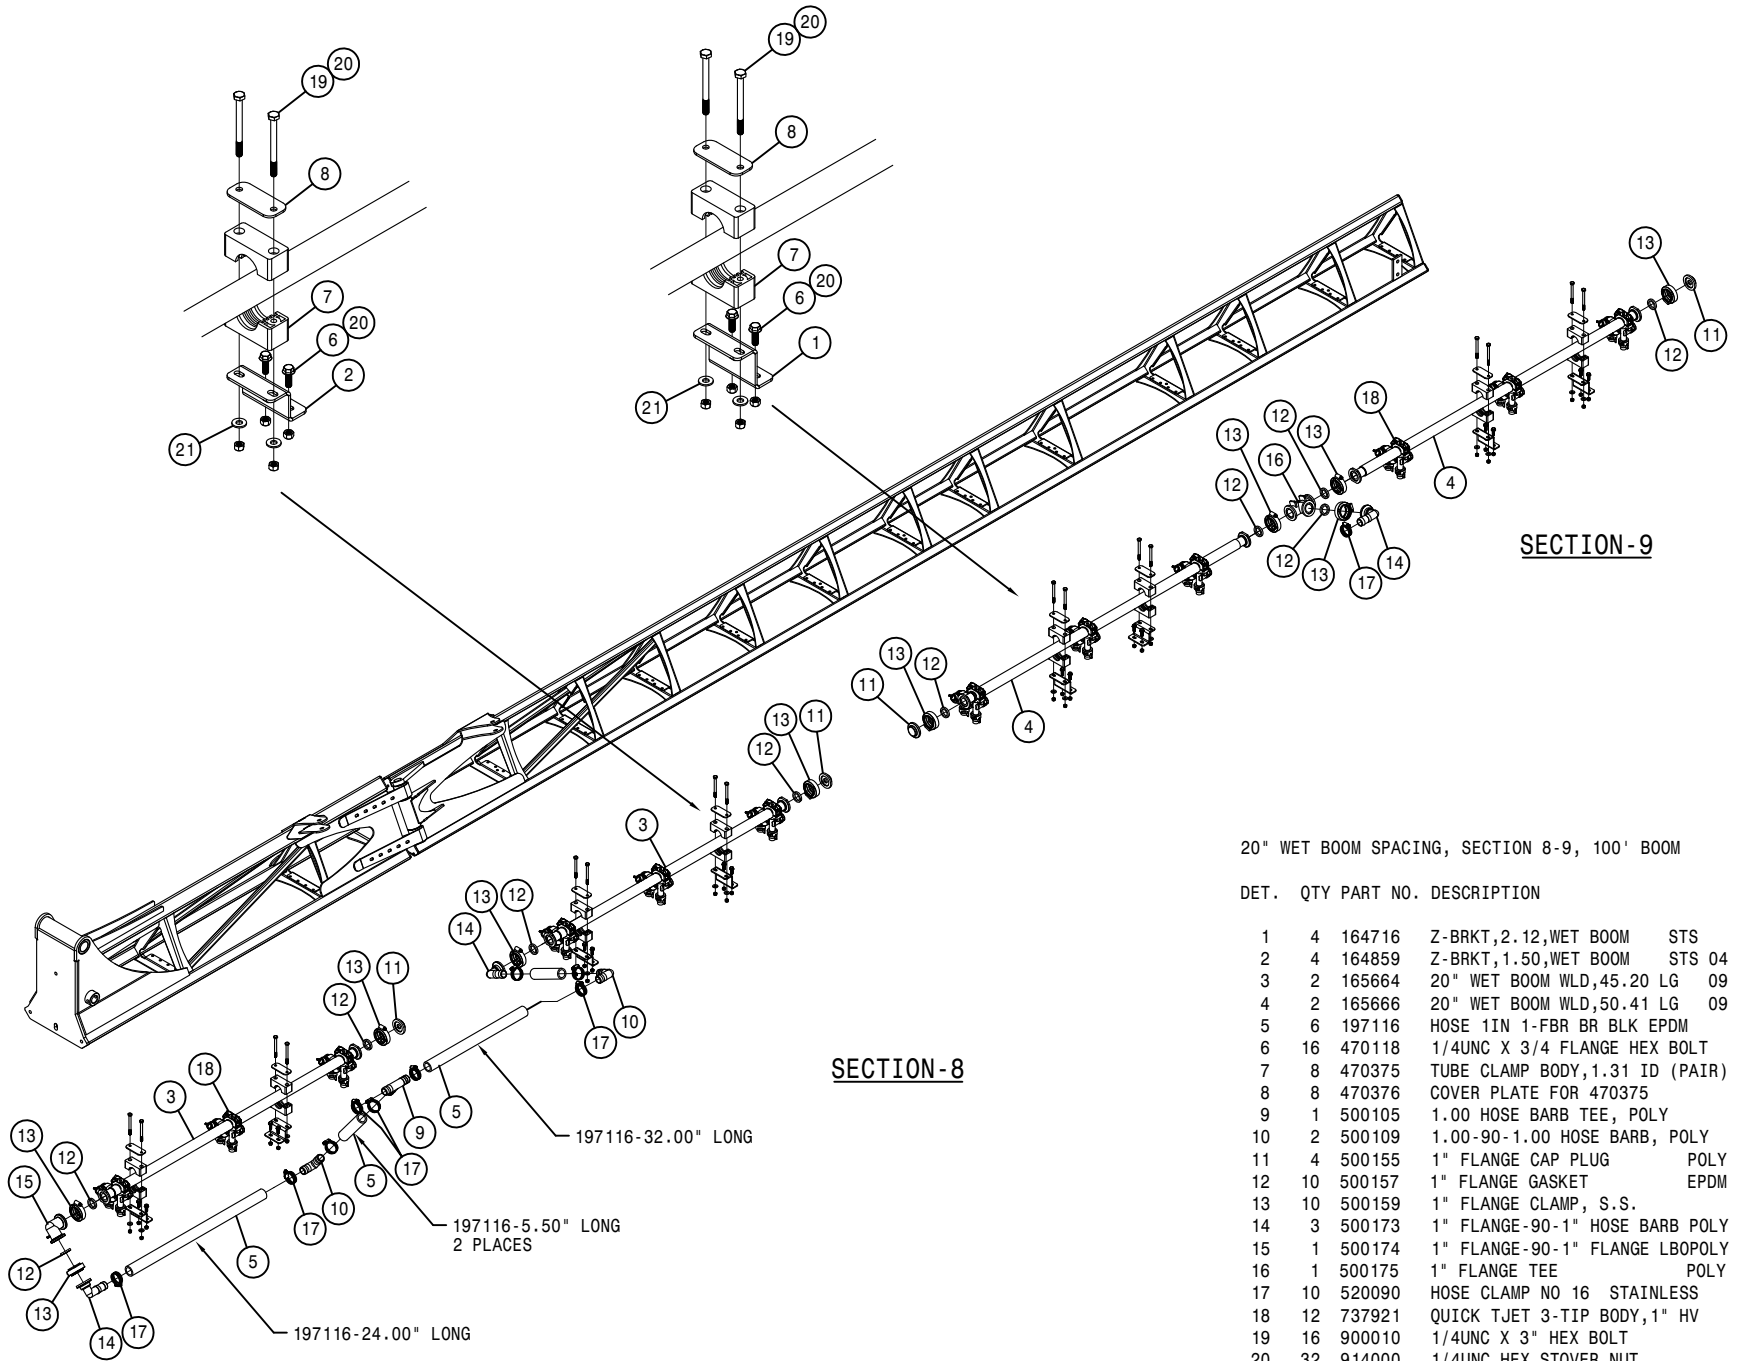

20" WET BOOM SPACING, SECTION 8-9, 100' BOOM

DET. QTY PART NO. DESCRIPTION

1	4	164716	Z-BRKT,2.12,WET BOOM STS
2	4	164859	Z-BRKT,1.50,WET BOOM STS 04
3	2	165664	20" WET BOOM WLD,45.20 LG 09
4	2	165666	20" WET BOOM WLD,50.41 LG 09
5	6	197116	HOSE 1IN 1-FBR BR BLK EPDM
6	16	470118	1/4UNC X 3/4 FLANGE HEX BOLT
7	8	470375	TUBE CLAMP BODY,1.31 ID (PAIR)
8	8	470376	COVER PLATE FOR 470375
9	1	500105	1.00 HOSE BARB TEE, POLY
10	2	500109	1.00-90-1.00 HOSE BARB, POLY
11	4	500155	1" FLANGE CAP PLUG POLY
12	10	500157	1" FLANGE GASKET EPDM
13	10	500159	1" FLANGE CLAMP, S.S.
14	3	500173	1" FLANGE-90-1" HOSE BARB POLY
15	1	500174	1" FLANGE-90-1" FLANGE LBOPOLY
16	1	500175	1" FLANGE TEE POLY
17	10	520090	HOSE CLAMP NO 16 STAINLESS
18	12	737921	QUICK TJET 3-TIP BODY,1" HV
19	16	900010	1/4UNC X 3" HEX BOLT
20	32	914000	1/4UNC HEX STOVER NUT
21	16	920000	1/4 SAE FLAT WASHER