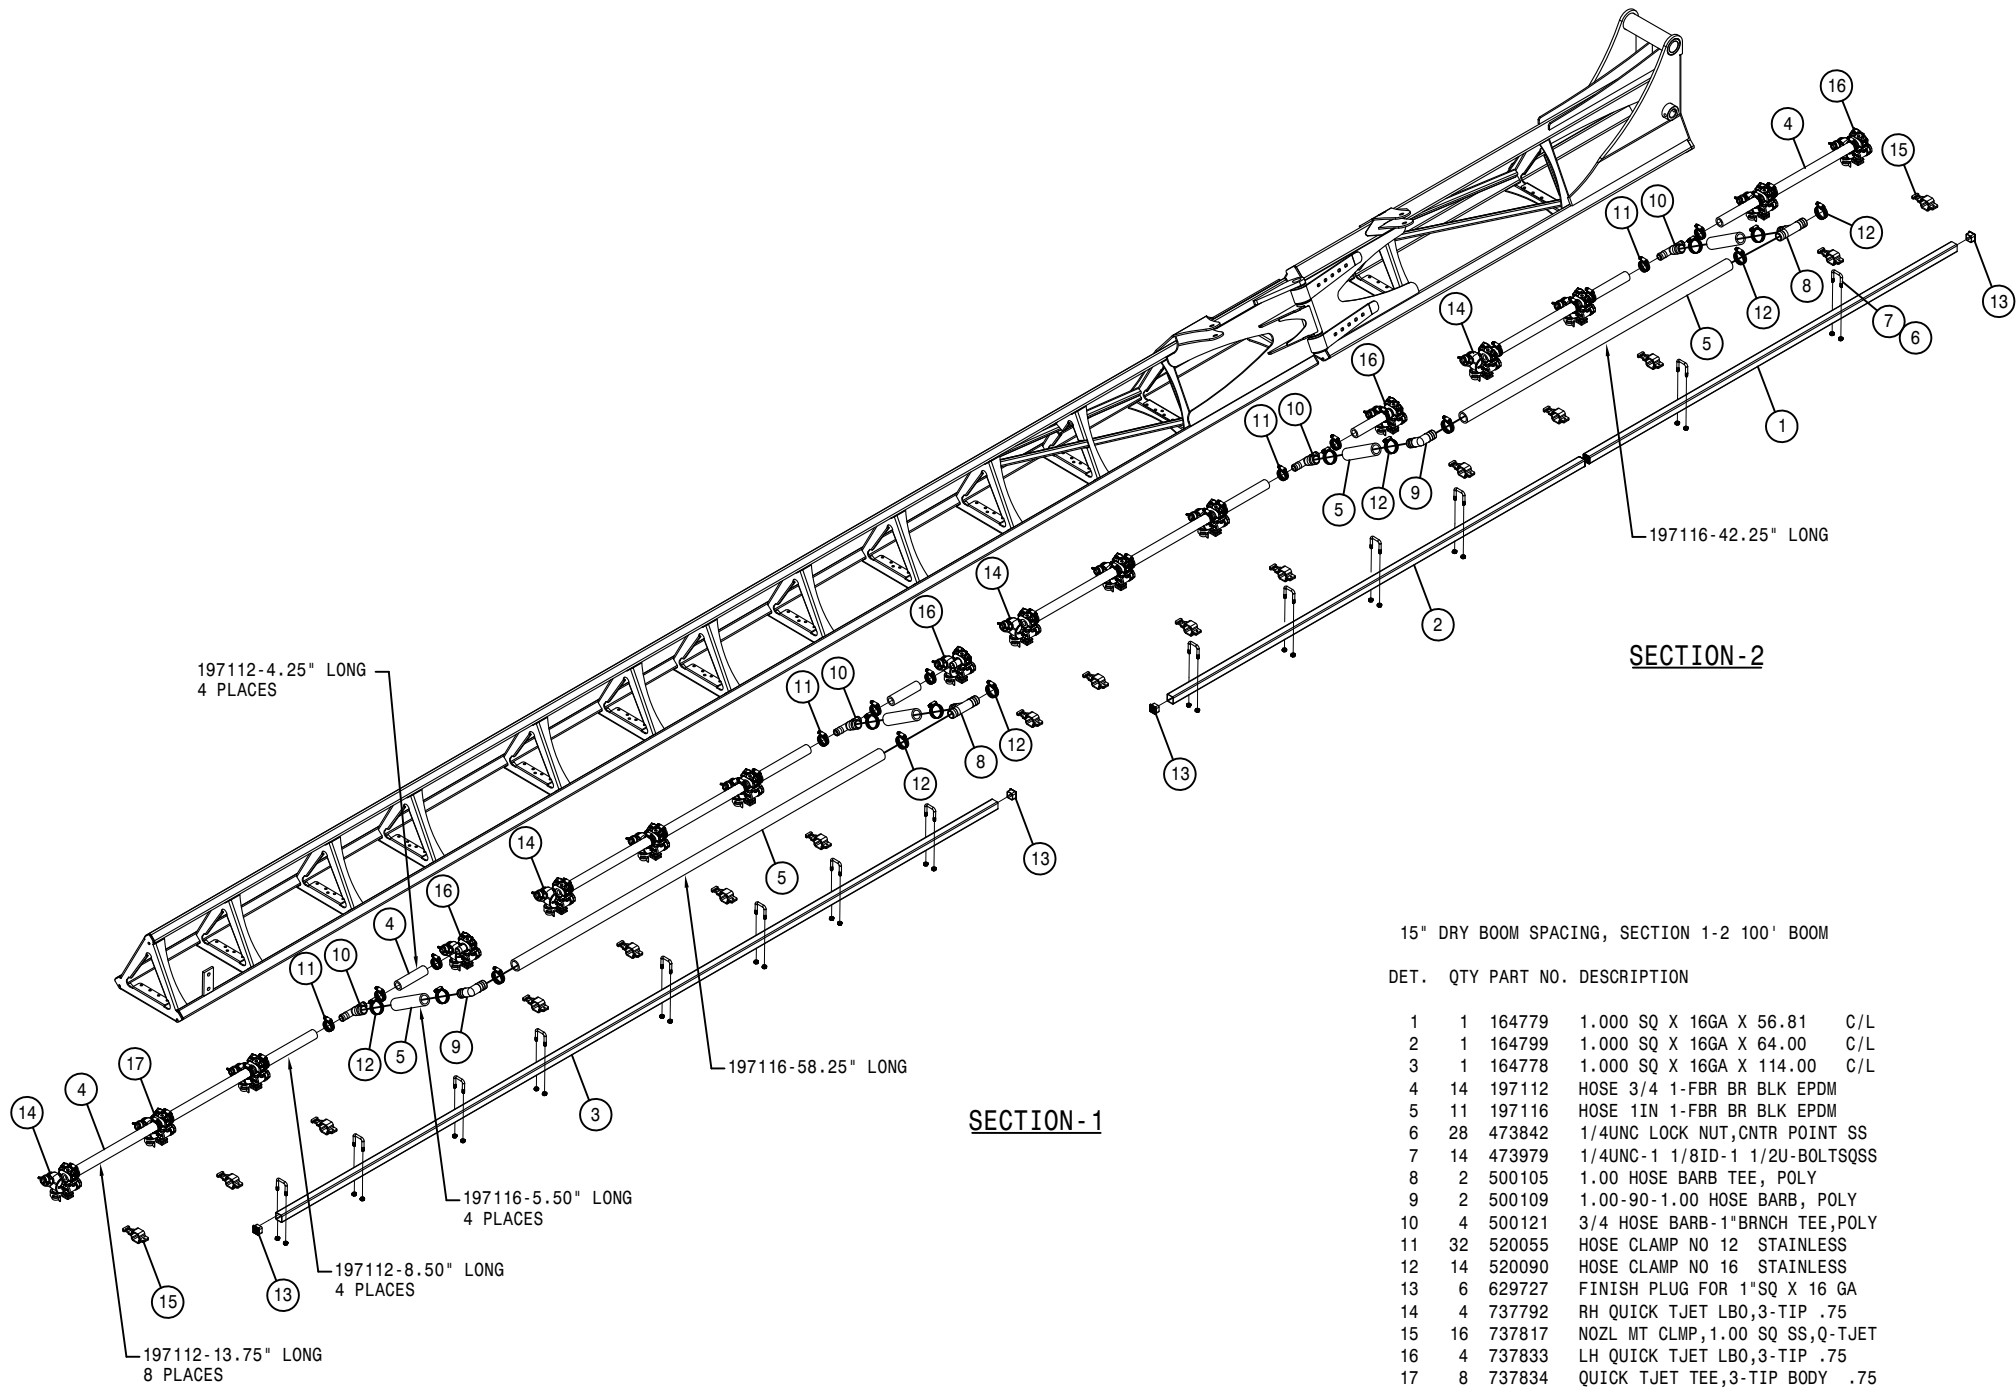

SECTION-2

SECTION-1

15" DRY BOOM SPACING, SECTION 1-2 100' BOOM

DET.	QTY	PART NO.	DESCRIPTION
1	1	164779	1.000 SQ X 16GA X 56.81 C/L
2	1	164799	1.000 SQ X 16GA X 64.00 C/L
3	1	164778	1.000 SQ X 16GA X 114.00 C/L
4	14	197112	HOSE 3/4 1-FBR BR BLK EPDM
5	11	197116	HOSE 1IN 1-FBR BR BLK EPDM
6	28	473842	1/4UNC LOCK NUT,CNTR POINT SS
7	14	473979	1/4UNC-1 1/8ID-1 1/2U-BOLTSQSS
8	2	500105	1.00 HOSE BARB TEE, POLY
9	2	500109	1.00-90-1.00 HOSE BARB, POLY
10	4	500121	3/4 HOSE BARB-1"BRNCH TEE,POLY
11	32	520055	HOSE CLAMP NO 12 STAINLESS
12	14	520090	HOSE CLAMP NO 16 STAINLESS
13	6	629727	FINISH PLUG FOR 1"SQ X 16 GA
14	4	737792	RH QUICK TJET LBO,3-TIP .75
15	16	737817	NOZL MT CLMP,1.00 SQ SS,Q-TJET
16	4	737833	LH QUICK TJET LBO,3-TIP .75
17	8	737834	QUICK TJET TEE,3-TIP BODY .75