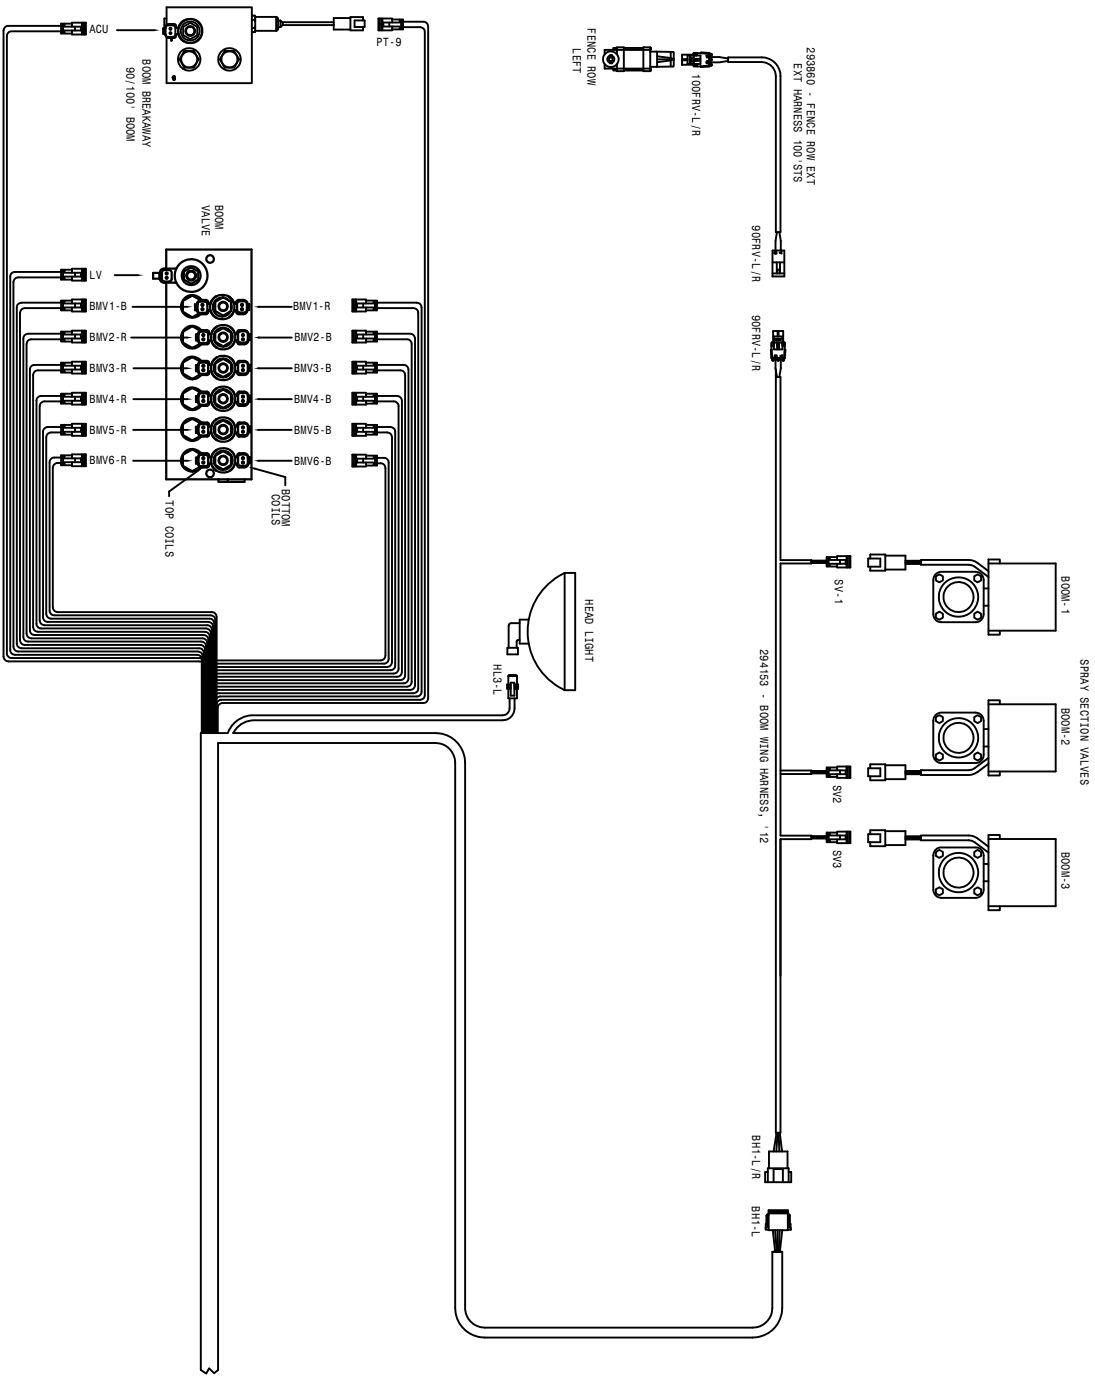

120' ALUM BOOM HYDRAULIC DIAGRAM STS 2012
REFERENCE DRAWING NO. 499252

DET.	QTY	PART NO.	DESCRIPTION	DET.	QTY	PART NO.	DESCRIPTION
1	3	606347	PRESSURE TRANSDUCER, 7500PSI	31	1	618806	HYD CPLR, MALE #12, 7/8FOR
2	1	606510	FOLD CTRL VALVE,	32	1	618807	HYD CPLR, FEM #12, 3/4FOR
3	1	606456	NORAC HYD VALVE (449660D)	33	1	618241	3/4MJIC-90-3/4MOR LBO
4	2	621626	HYD CYL, 1.50-16.00-1.00	34	1	611128	7/8MJIC-90-7/8MOR LBO
5	2	621640	HYD CYL, 3.25 X 16.00 X 1.63	35	1	167090	LH HYD CYL, OUTER FOLD 120'A112
6	2	621642	HYD CYL, 3.00 X 9.00 X 1.38	36	1	617008	06-451TC-.06FJX-.08FJX-32
7	1	167091	RH HYD CYL, OUTER FOLD 120'A112	37	2	616517	04-451TC-.06FJX-.06FJX-272
8	11	618574	7/8MJIC-3/4MOR ADPTR	38	2	616119	04-451TC-.06FJX-.06FJX-175
9	2	621636	HYD CYL, 3.50X 19.75X1.75-W/SEN	39	1	616349	06-451TC-.06FJX-.06FJX-47
10	2	470114	BREATHER FILTER VENT, 1/4 NPT	40	1	616585	06-451TC-.06FJX-.06FJX90-62
11	4	470444	ACCUMULATOR, 30CI 1508 PSI	41	1	616351	06-451TC-.06FJX-.06FJX-60
12	1	611125	3/4MJIC-3/4MOR ADPTR	42	2	616646	06-451TC-.06FJX-.06FJX45-106
13	16	618119	9/16MJIC-90-9/16MOR LBO	43	1	617005	04-451TC-.06FJX-.06FJX90-27
14	6	618126	9/16MJIC-9/16MOR ADPTR	44	1	616580	06-451TC-.06FJX-.06FJX90-34
15	1	618440	9/16MJIC-90-9/16MOR EX LG LBO	45	1	617006	06-451TC-.06FJX-.06FJX90-25
16	3	618444	9/16MOR RUN TEE-9/16MJIC	46	2	616875	06-451TC-.06FJX-.06FJX90-171
17	1	618451	3/4FJIC SW RUN TEE-3/4MJIC	47	1	616593	06-451TC-.06FJX-.06FJX90-38
18	4	618618	9/16MJIC-90-9/16FJIC SWIV LBO	48	1	616991	06-451TC-.06FJX-.06FJX-175
19	1	618494	3/4MOR RUN TEE-3/4MJIC	49	1	616974	06-451TC-.06FJX-.06FJX-133
20	2	618884	9/16MJIC-9/16MOR.042MFM0 ADPTR	50	2	618735	9/16JIC .062 ORIFICE ADPTR
21	1	618902	9/16MJIC-45-7/16MOR ADPTR	51	2	616866	04-451TC-.06FJX-.06FJX90-178
22	4	618425	9/16MJIC-45-9/16MOR LBO	52	1	616976	08-451TC-.08FJX-.08FJX-172
23	2	618123	9/16MOR-1/4FNPT ADPTR	53	2	616665	04-451TC-.06FJX-.06FJX-249
24	4	618739	9/16MJ-90-9/16MOR .065 CHK VLV	54	2	616563	06-451TC-.06FJX-.06FJX-141
25	2	618820	3/4MOR UNION	55	2	618668	9/16FJIC SWIV-9/16MOR ADPTR
26	2	618669	3/4FJIC SWIV-3/4MOR ADPTR	56	1	616975	08-451TC-.06FJX-.08FJX90L-28
27	2	618443	3/4MJIC-90-3/4MOR EX LG LBO	57	1	617007	08-451TC-.08FJX-.10FJX-172
28	2	618885	9/16MJIC-9/16MOR.055MOMF ADPTR	58	4	619010	9/16MJIC UNION
29	2	618689	9/16MJ-90-9/16MOR .042 CHK VLV	59	2	696131	BALL VALVE, 9/16FOR, 7250PSI
30	1	618804	HYD CPLR, MALE #14, 9/16FOR