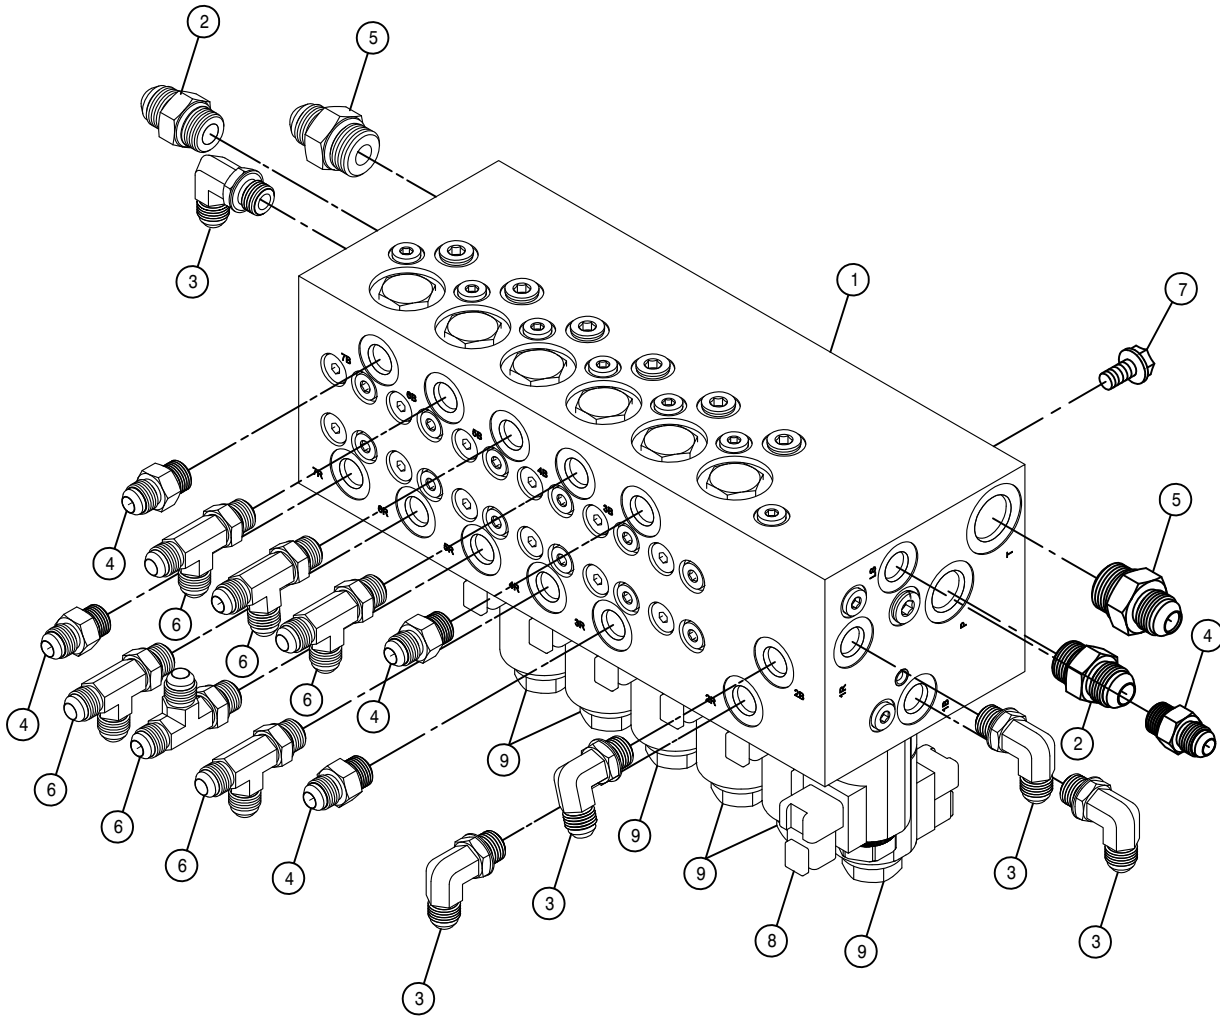

4

BOOM MANIFOLD ASSEMBLY 90/100

DET. QTY PART NO. DESCRIPTION

1	1	606272	VALVE, LOAD SENSE BOOM SAUER
2	1	611125	3/4MJIC-3/4MOR ADPTR
3	4	618119	9/16MJIC-90-9/16MOR LBO
4	9	618126	9/16MJIC-9/16MOR ADPTR
5	1	618327	3/4MJIC-7/8MOR ADPTR
6	2	618444	9/16MOR RUN TEE-9/16MJIC
7	4	900128	3/8UNC X 3/4 HEX BOLT
8	1	606303	CARTRIDGE, SV10, FOR VLV 606272
9	6	606304	CARTRIDGE, PSV10, FOR VLV 606272