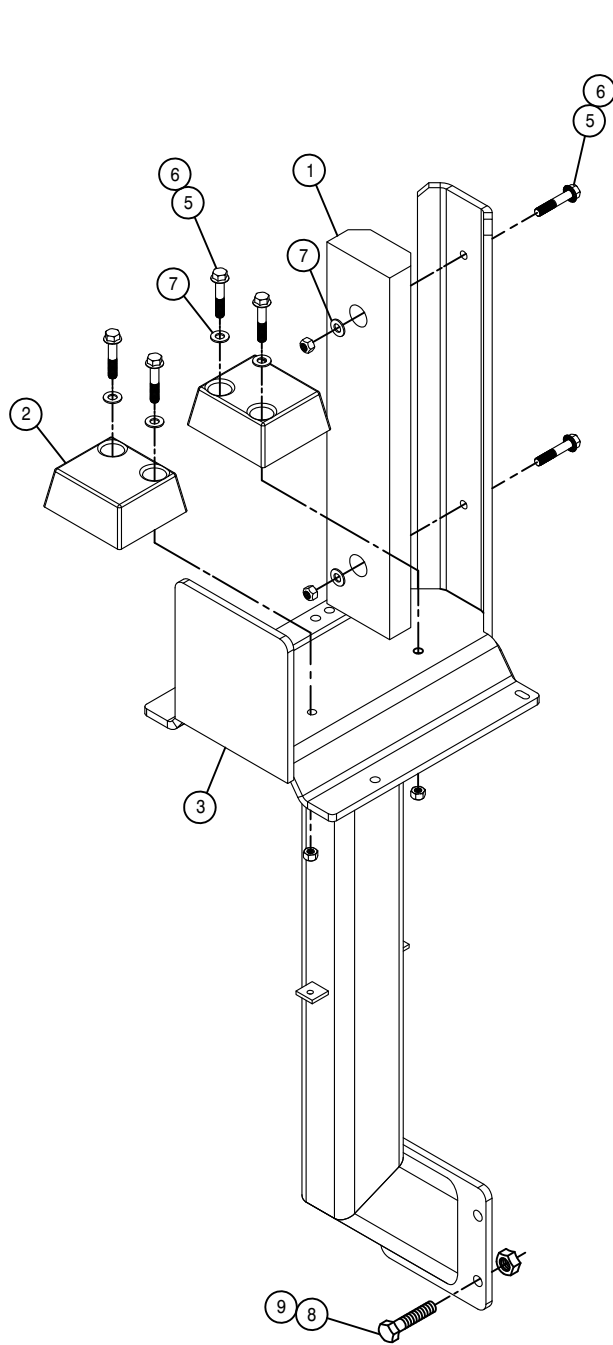

90' / 100' BOOM