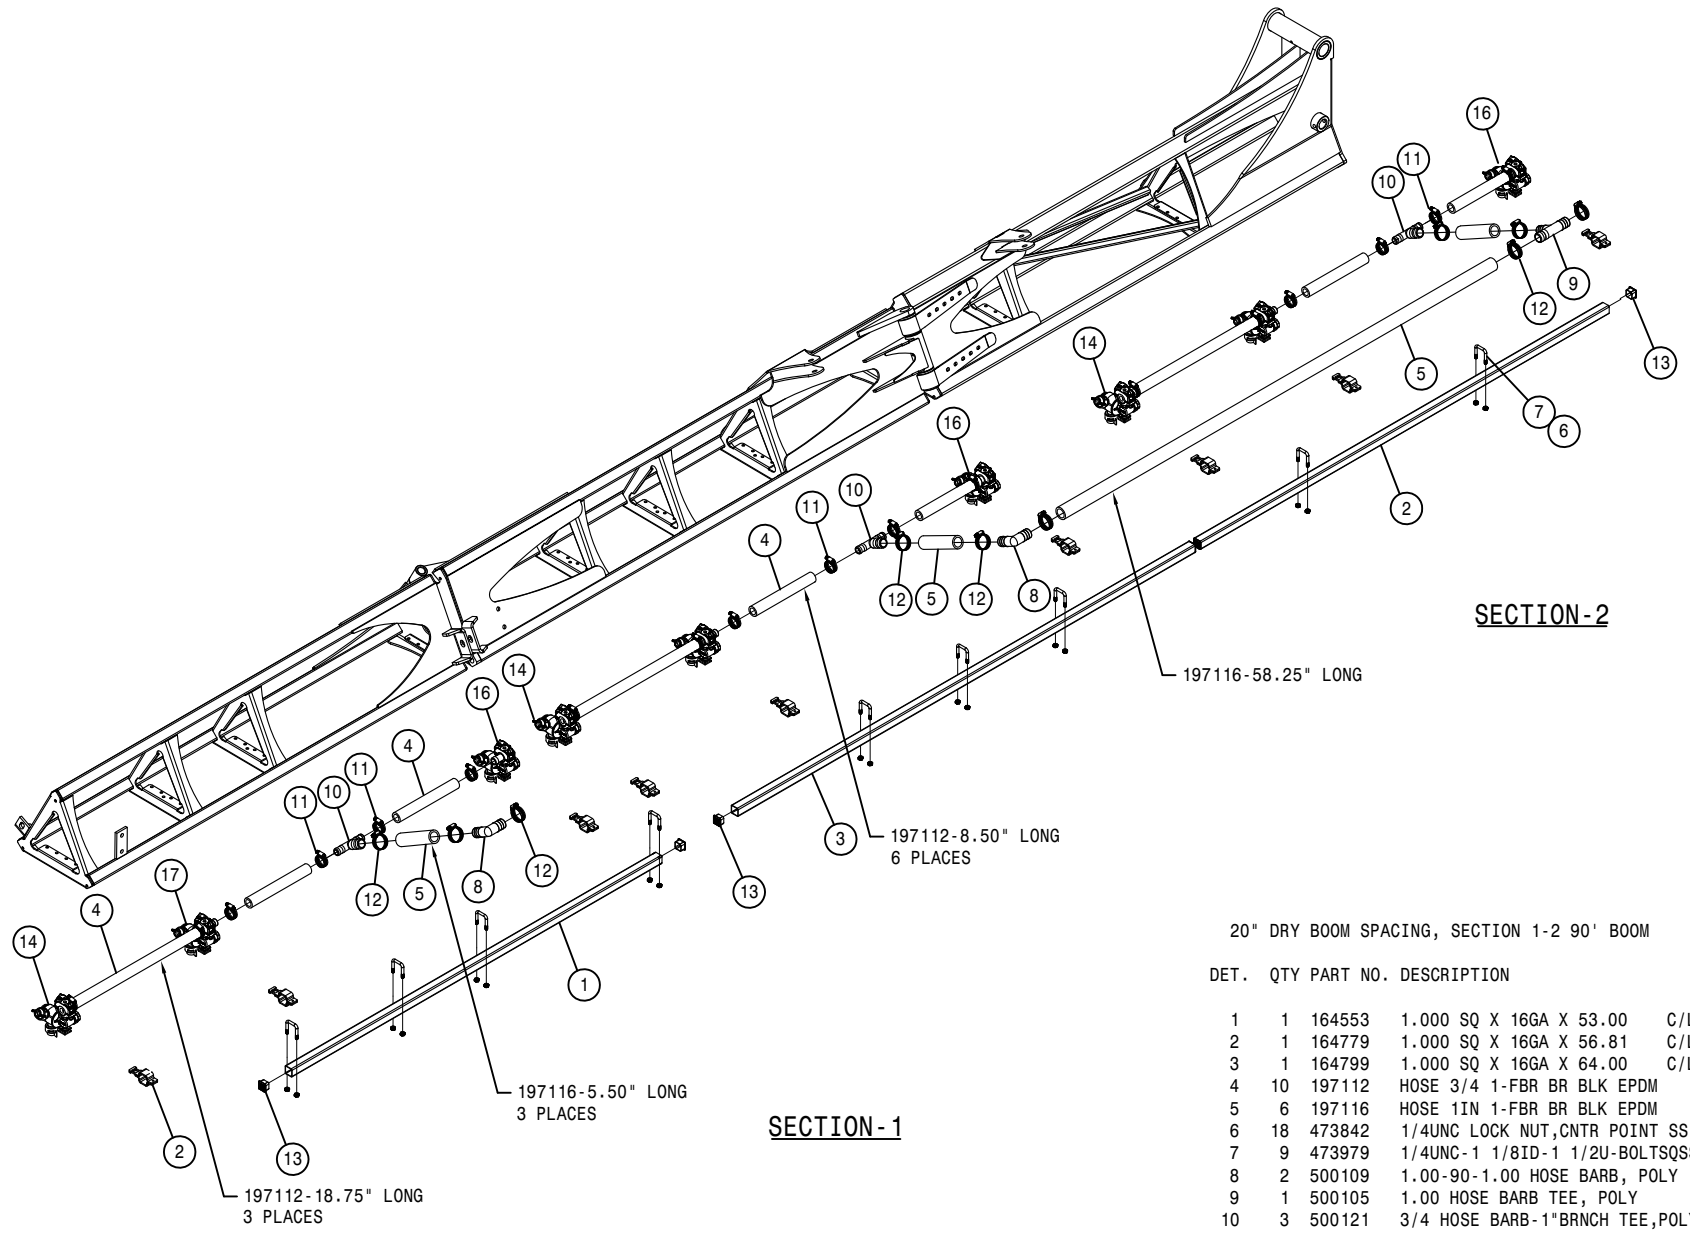

SECTION-2

SECTION-1

20" DRY BOOM SPACING, SECTION 1-2 90' BOOM

DET.	QTY	PART NO.	DESCRIPTION
1	1	164553	1.000 SQ X 16GA X 53.00 C/L
2	1	164779	1.000 SQ X 16GA X 56.81 C/L
3	1	164799	1.000 SQ X 16GA X 64.00 C/L
4	10	197112	HOSE 3/4 1-FBR BR BLK EPDM
5	6	197116	HOSE 1IN 1-FBR BR BLK EPDM
6	18	473842	1/4UNC LOCK NUT,CNTR POINT SS
7	9	473979	1/4UNC-1 1/8ID-1 1/2U-BOLTSQSS
8	2	500109	1.00-90-1.00 HOSE BARB, POLY
9	1	500105	1.00 HOSE BARB TEE, POLY
10	3	500121	3/4 HOSE BARB-1"BRNCH TEE,POLY
11	18	520055	HOSE CLAMP NO 12 STAINLESS
12	10	520090	HOSE CLAMP NO 16 STAINLESS
13	6	629727	FINISH PLUG FOR 1"SQ X 16 GA
14	3	737792	RH QUICK TJET LBO,3-TIP .75
15	9	737817	NOZL MT CLMP,1.00 SQ SS,Q-TJET
16	3	737833	LH QUICK TJET LBO,3-TIP .75
17	3	737834	QUICK TJET TEE,3-TIP BODY .75