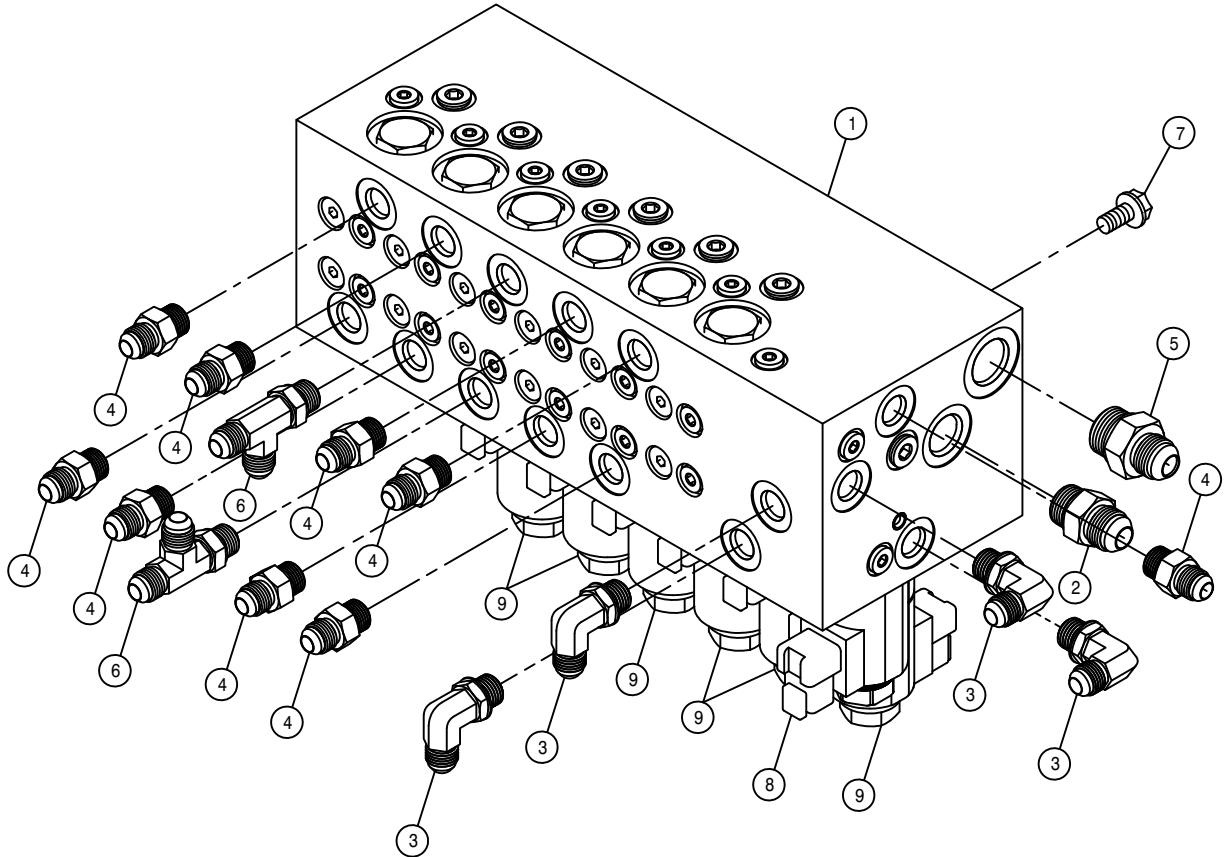

BOOM MANIFOLD ASSEMBLY 90/100

DET. QTY PART NO. DESCRIPTION

1	1	606272	VALVE, LOAD SENSE BOOM SAUER
2	1	611125	3/4MJIC-3/4MOR ADPTR
3	4	618119	9/16MJIC-90-9/16MOR LBO
4	9	618126	9/16MJIC-9/16MOR ADPTR
5	1	618327	3/4MJIC-7/8MOR ADPTR
6	2	618444	9/16MOR RUN TEE-9/16MJIC
7	4	900128	3/8UNC X 3/4 HEX BOLT
8	1	606303	CARTRIDGE, SV10, FOR VLV 606272
9	6	606304	CARTRIDGE, PSV10, FOR VLV 606272