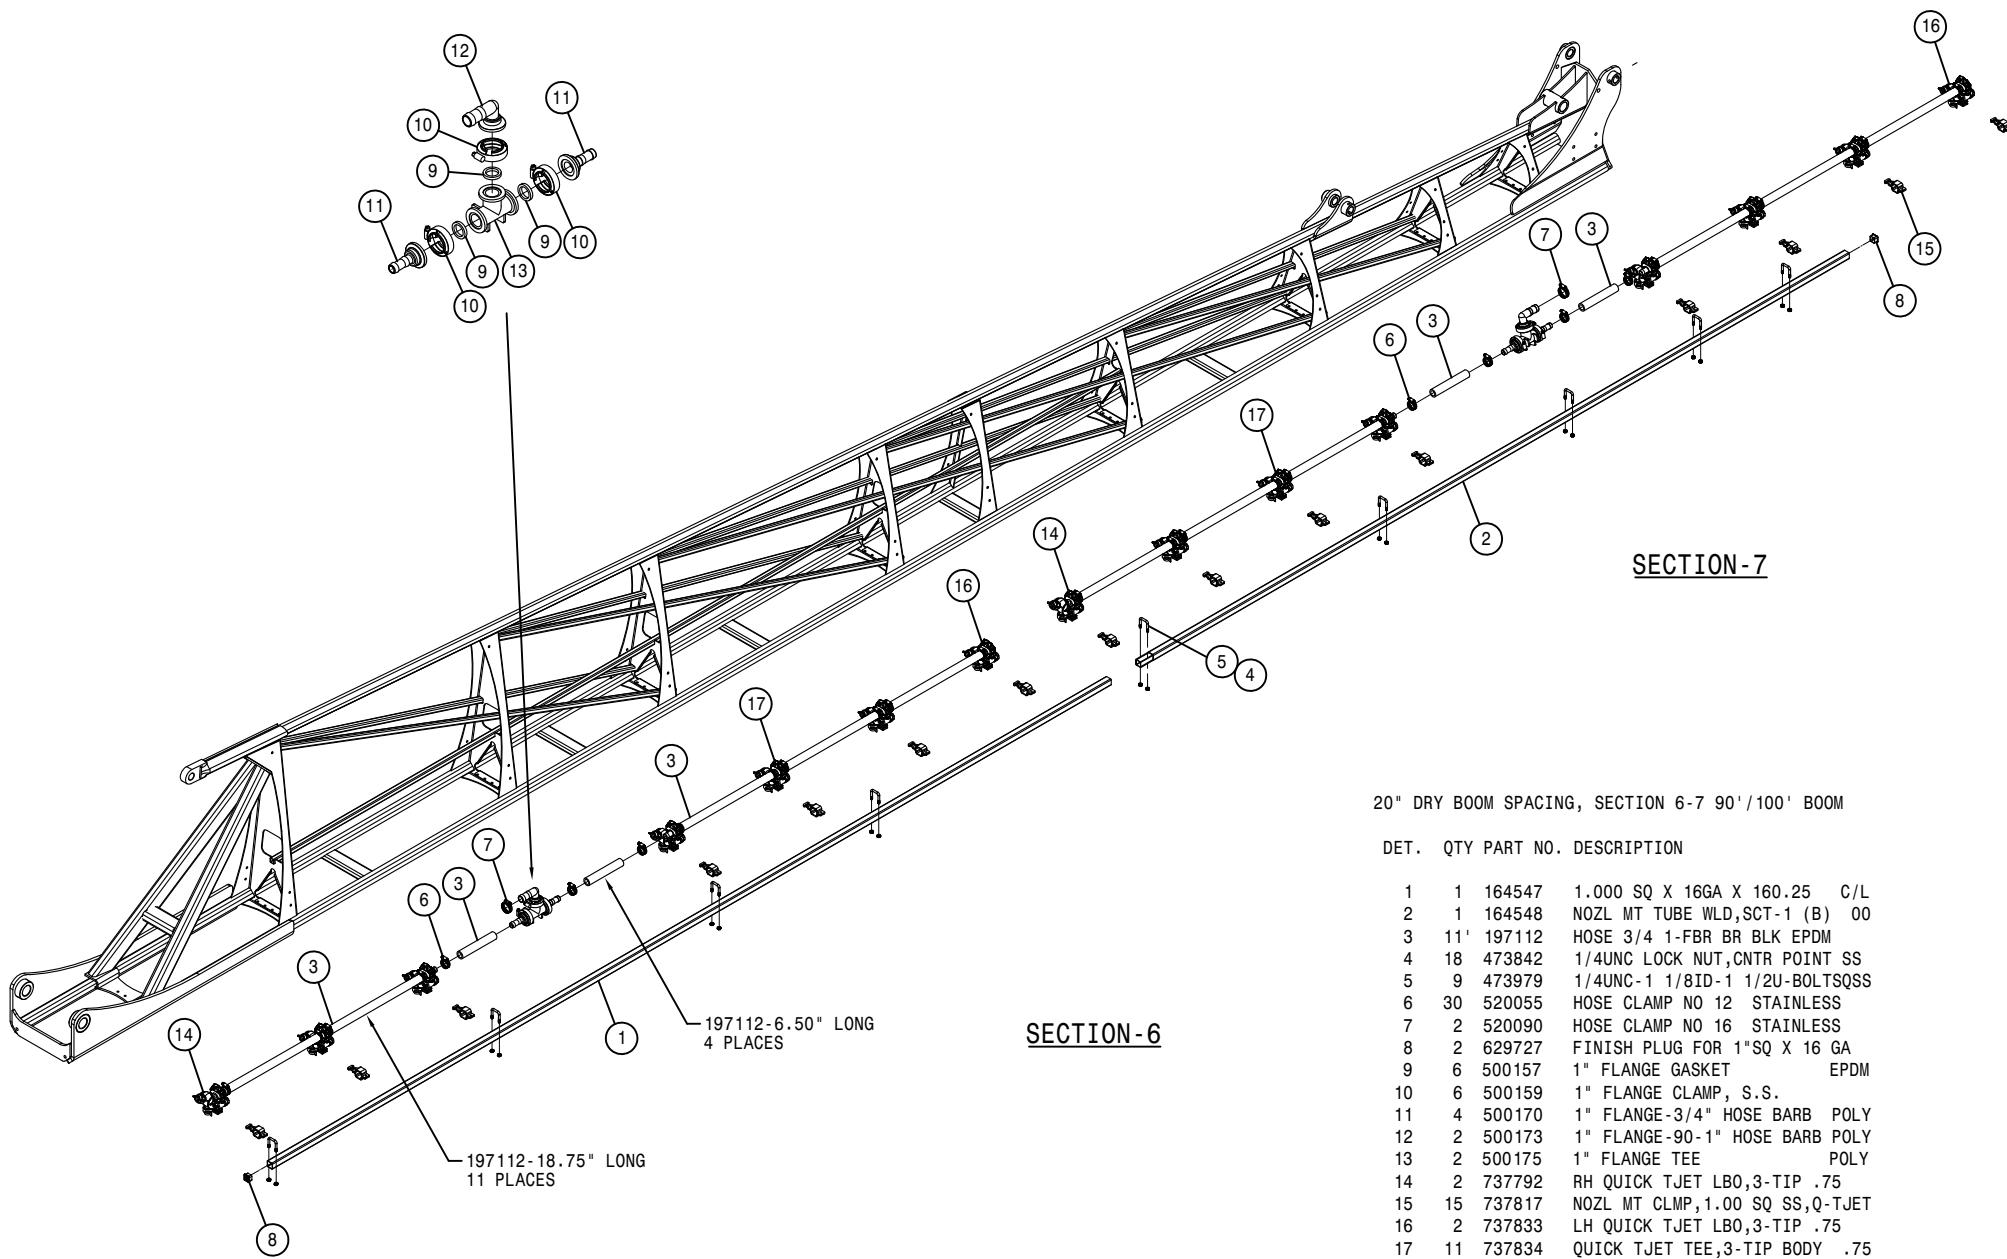

20" DRY BOOM SPACING, SECTION 6-7 90'/100' BOOM

DET.	QTY	PART NO.	DESCRIPTION
1	1	164547	1.000 SQ X 16GA X 160.25 C/L
2	1	164548	NOZL MT TUBE WLD,SCT-1 (B) 00
3	11'	197112	HOSE 3/4 1-FBR BR BLK EPDM
4	18	473842	1/4UNC LOCK NUT,CNTR POINT SS
5	9	473979	1/4UNC-1 1/8ID-1 1/2U-BOLTSQSS
6	30	520055	HOSE CLAMP NO 12 STAINLESS
7	2	520090	HOSE CLAMP NO 16 STAINLESS
8	2	629727	FINISH PLUG FOR 1"SQ X 16 GA
9	6	500157	1" FLANGE GASKET EPDM
10	6	500159	1" FLANGE CLAMP, S.S.
11	4	500170	1" FLANGE-3/4" HOSE BARB POLY
12	2	500173	1" FLANGE-90-1" HOSE BARB POLY
13	2	500175	1" FLANGE TEE POLY
14	2	737792	RH QUICK TJET LBO,3-TIP .75
15	15	737817	NOZL MT CLMP,1.00 SQ SS,Q-TJET
16	2	737833	LH QUICK TJET LBO,3-TIP .75
17	11	737834	QUICK TJET TEE,3-TIP BODY .75