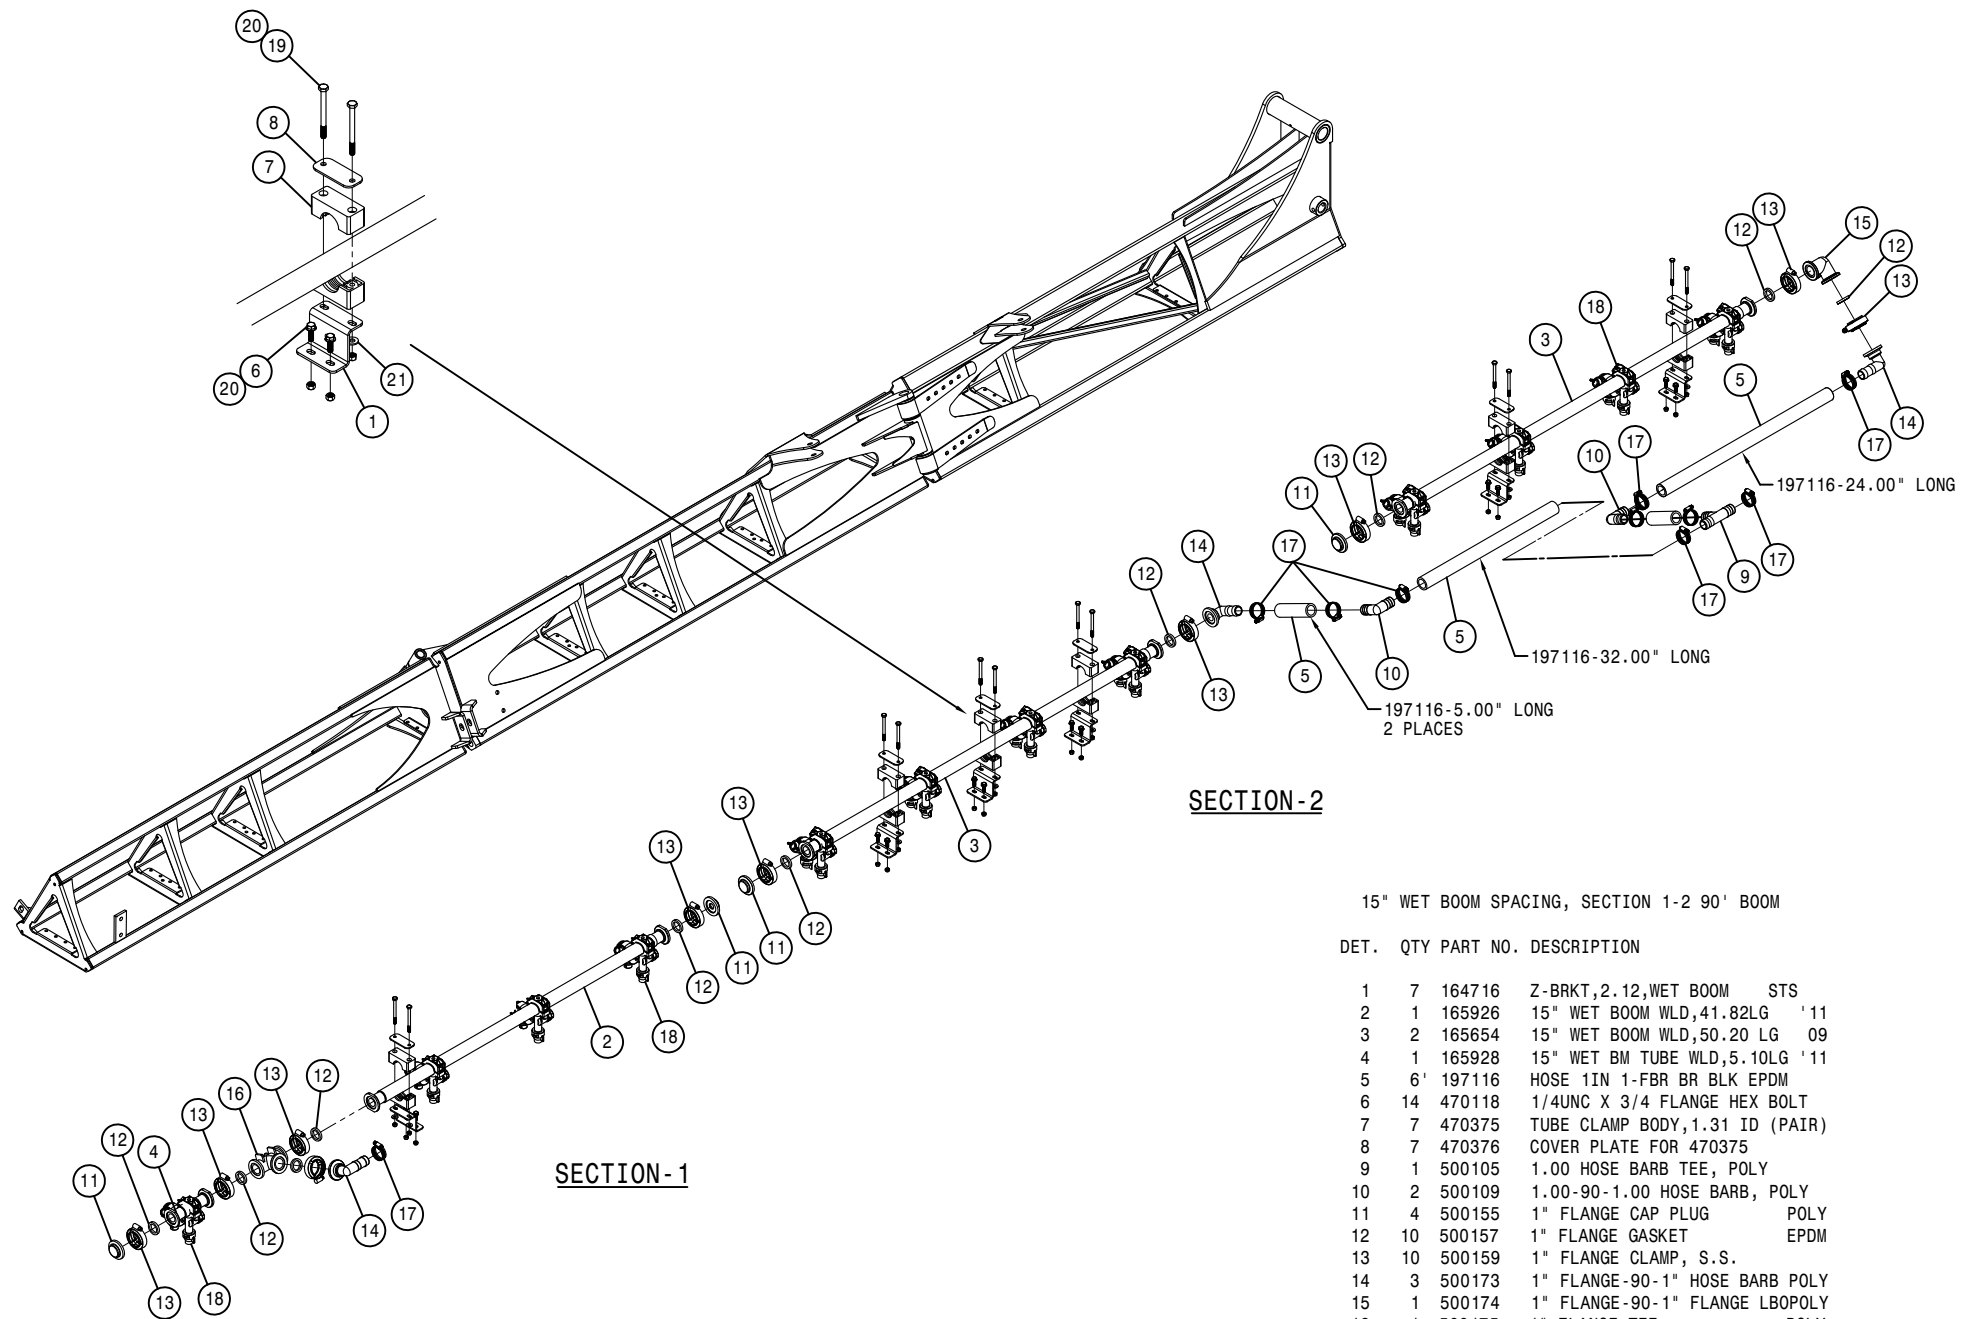

SECTION-2

15" WET BOOM SPACING, SECTION 1-2 90' BOOM

DET. QTY PART NO. DESCRIPTION

1	7	164716	Z-BRKT,2.12,WET BOOM STS
2	1	165926	15" WET BOOM WLD,41.82LG '11
3	2	165654	15" WET BOOM WLD,50.20 LG 09
4	1	165928	15" WET BM TUBE WLD,5.10LG '11
5	6'	197116	HOSE 1IN 1-FBR BR BLK EPDM
6	14	470118	1/4UNC X 3/4 FLANGE HEX BOLT
7	7	470375	TUBE CLAMP BODY,1.31 ID (PAIR)
8	7	470376	COVER PLATE FOR 470375
9	1	500105	1.00 HOSE BARB TEE, POLY
10	2	500109	1.00-90-1.00 HOSE BARB, POLY
11	4	500155	1" FLANGE CAP PLUG POLY
12	10	500157	1" FLANGE GASKET EPDM
13	10	500159	1" FLANGE CLAMP, S.S.
14	3	500173	1" FLANGE-90-1" HOSE BARB POLY
15	1	500174	1" FLANGE-90-1" FLANGE LBOPOLY
16	1	500175	1" FLANGE TEE POLY
17	10	520090	HOSE CLAMP NO 16 STAINLESS
18	12	737921	QUICK TJET 3-TIP BODY,1" HV
19	14	900010	1/4UNC X 3" HEX BOLT
20	28	914000	1/4UNC HEX STOVER NUT
21	14	920000	1/4 SAE FLAT WASHER