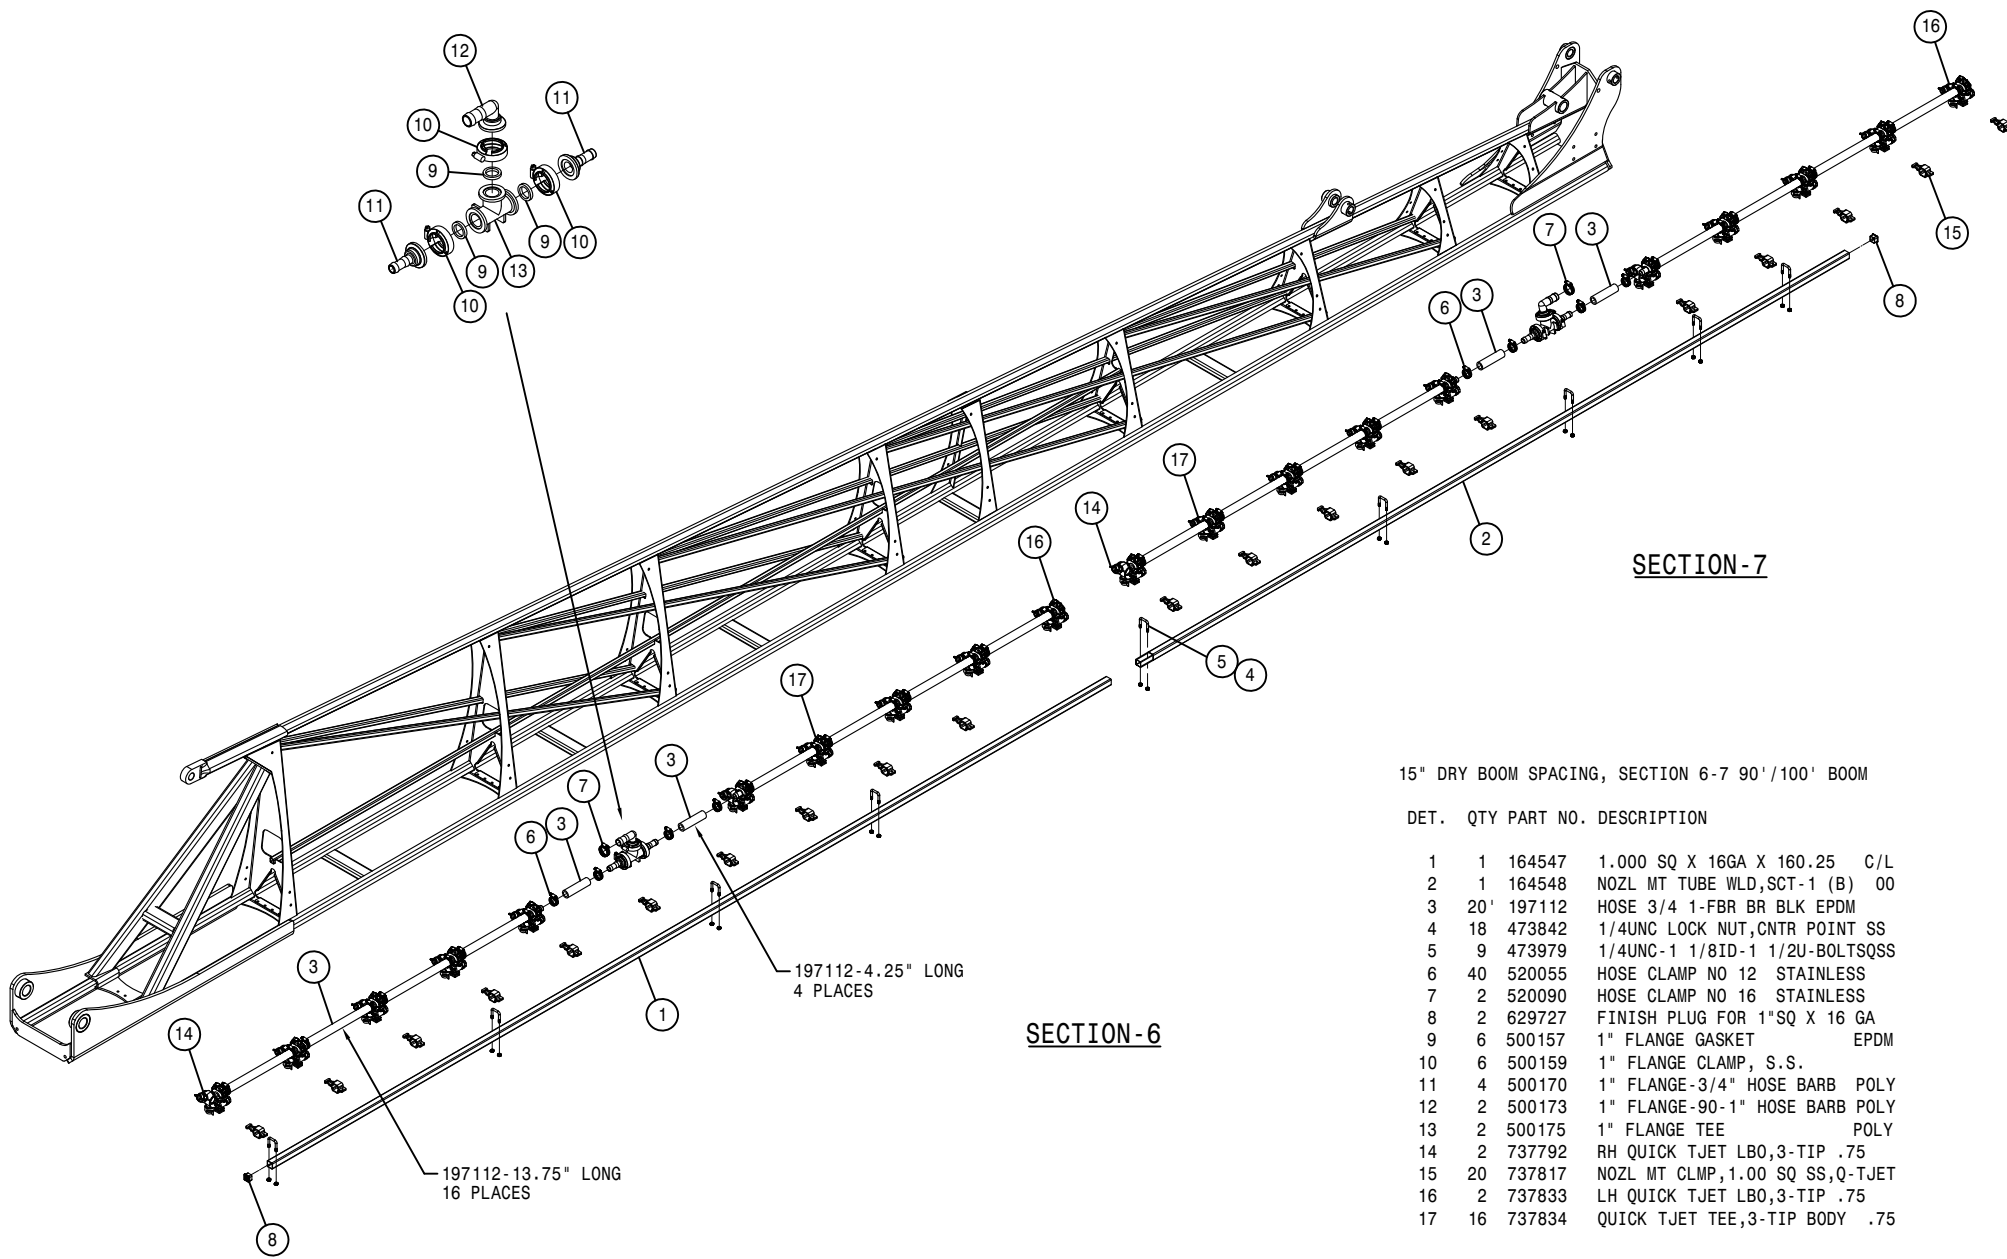

SECTION - 7

15" DRY BOOM SPACING, SECTION 6-7 90'/100' BOOM

DET.	QTY	PART NO.	DESCRIPTION
1	1	164547	1.000 SQ X 16GA X 160.25 C/L
2	1	164548	NOZL MT TUBE WLD,SCT-1 (B) 00
3	20'	197112	HOSE 3/4 1-FBR BR BLK EPDM
4	18	473842	1/4UNC LOCK NUT,CNTR POINT SS
5	9	473979	1/4UNC-1 1/8ID-1 1/2U-BOLTSQSS
6	40	520055	HOSE CLAMP NO 12 STAINLESS
7	2	520090	HOSE CLAMP NO 16 STAINLESS
8	2	629727	FINISH PLUG FOR 1"SQ X 16 GA
9	6	500157	1" FLANGE GASKET EPDM
10	6	500159	1" FLANGE CLAMP, S.S.
11	4	500170	1" FLANGE-3/4" HOSE BARB POLY
12	2	500173	1" FLANGE-90-1" HOSE BARB POLY
13	2	500175	1" FLANGE TEE POLY
14	2	737792	RH QUICK TJET LBO,3-TIP .75
15	20	737817	NOZL MT CLMP,1.00 SQ SS,Q-TJET
16	2	737833	LH QUICK TJET LBO,3-TIP .75
17	16	737834	QUICK TJET TEE,3-TIP BODY .75

SECTION - 6

197112-13.75" LONG
16 PLACES

197112-4.25" LONG
4 PLACES