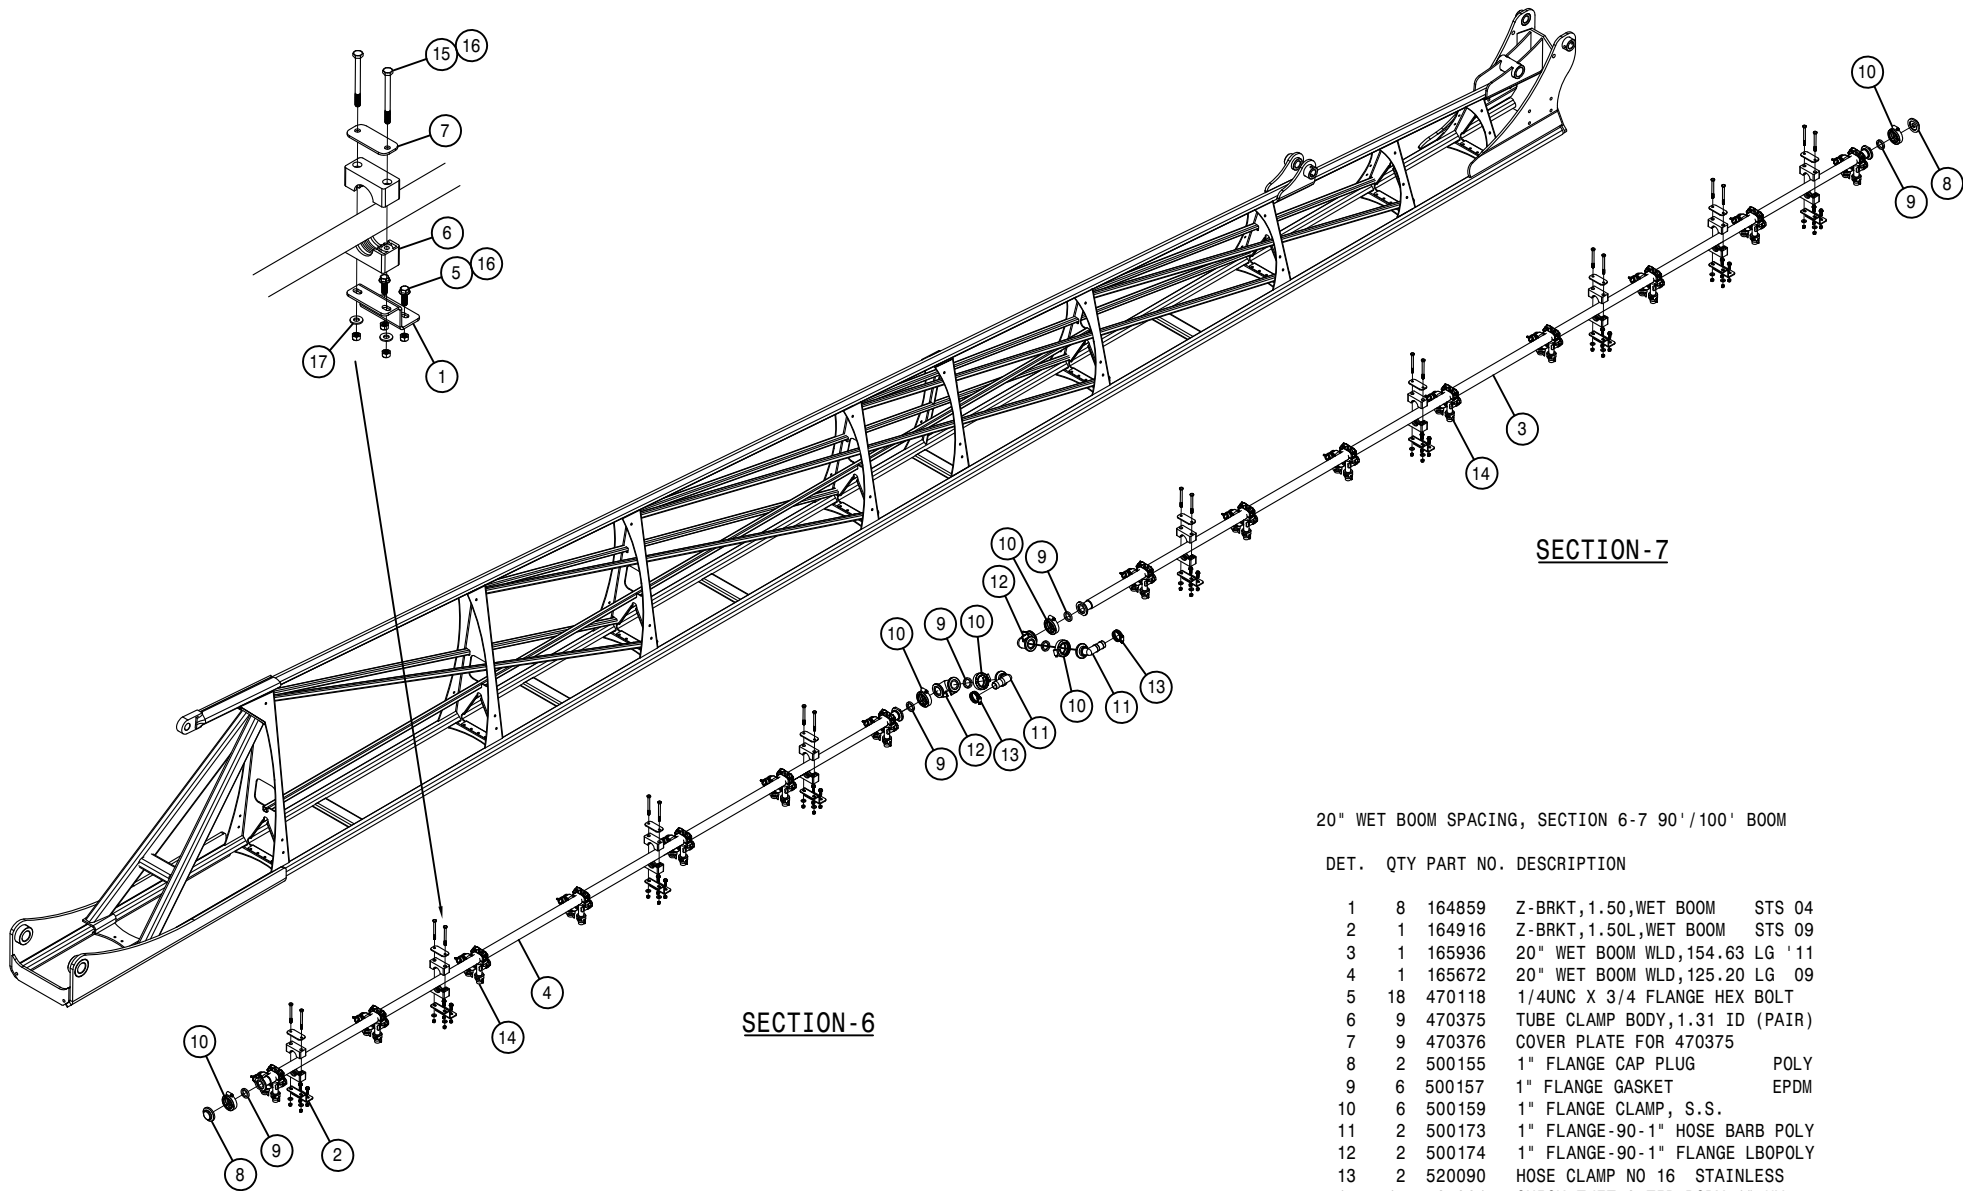

SECTION-7

SECTION-6

20" WET BOOM SPACING, SECTION 6-7 90' / 100' BOOM

DET.	QTY	PART NO.	DESCRIPTION
1	8	164859	Z-BRKT, 1.50, WET BOOM STS 04
2	1	164916	Z-BRKT, 1.50L, WET BOOM STS 09
3	1	165936	20" WET BOOM WLD, 154.63 LG '11
4	1	165672	20" WET BOOM WLD, 125.20 LG '09
5	18	470118	1/4UNC X 3/4 FLANGE HEX BOLT
6	9	470375	TUBE CLAMP BODY, 1.31 ID (PAIR)
7	9	470376	COVER PLATE FOR 470375
8	2	500155	1" FLANGE CAP PLUG POLY
9	6	500157	1" FLANGE GASKET EPDM
10	6	500159	1" FLANGE CLAMP, S.S.
11	2	500173	1" FLANGE-90-1" HOSE BARB POLY
12	2	500174	1" FLANGE-90-1" FLANGE LBOPOLY
13	2	520090	HOSE CLAMP NO 16 STAINLESS
14	15	737921	QUICK TJET 3-TIP BODY, 1" HV
15	18	900010	1/4UNC X 3" HEX BOLT
16	36	914000	1/4UNC HEX STOVER NUT
17	18	920000	1/4 SAE FLAT WASHER