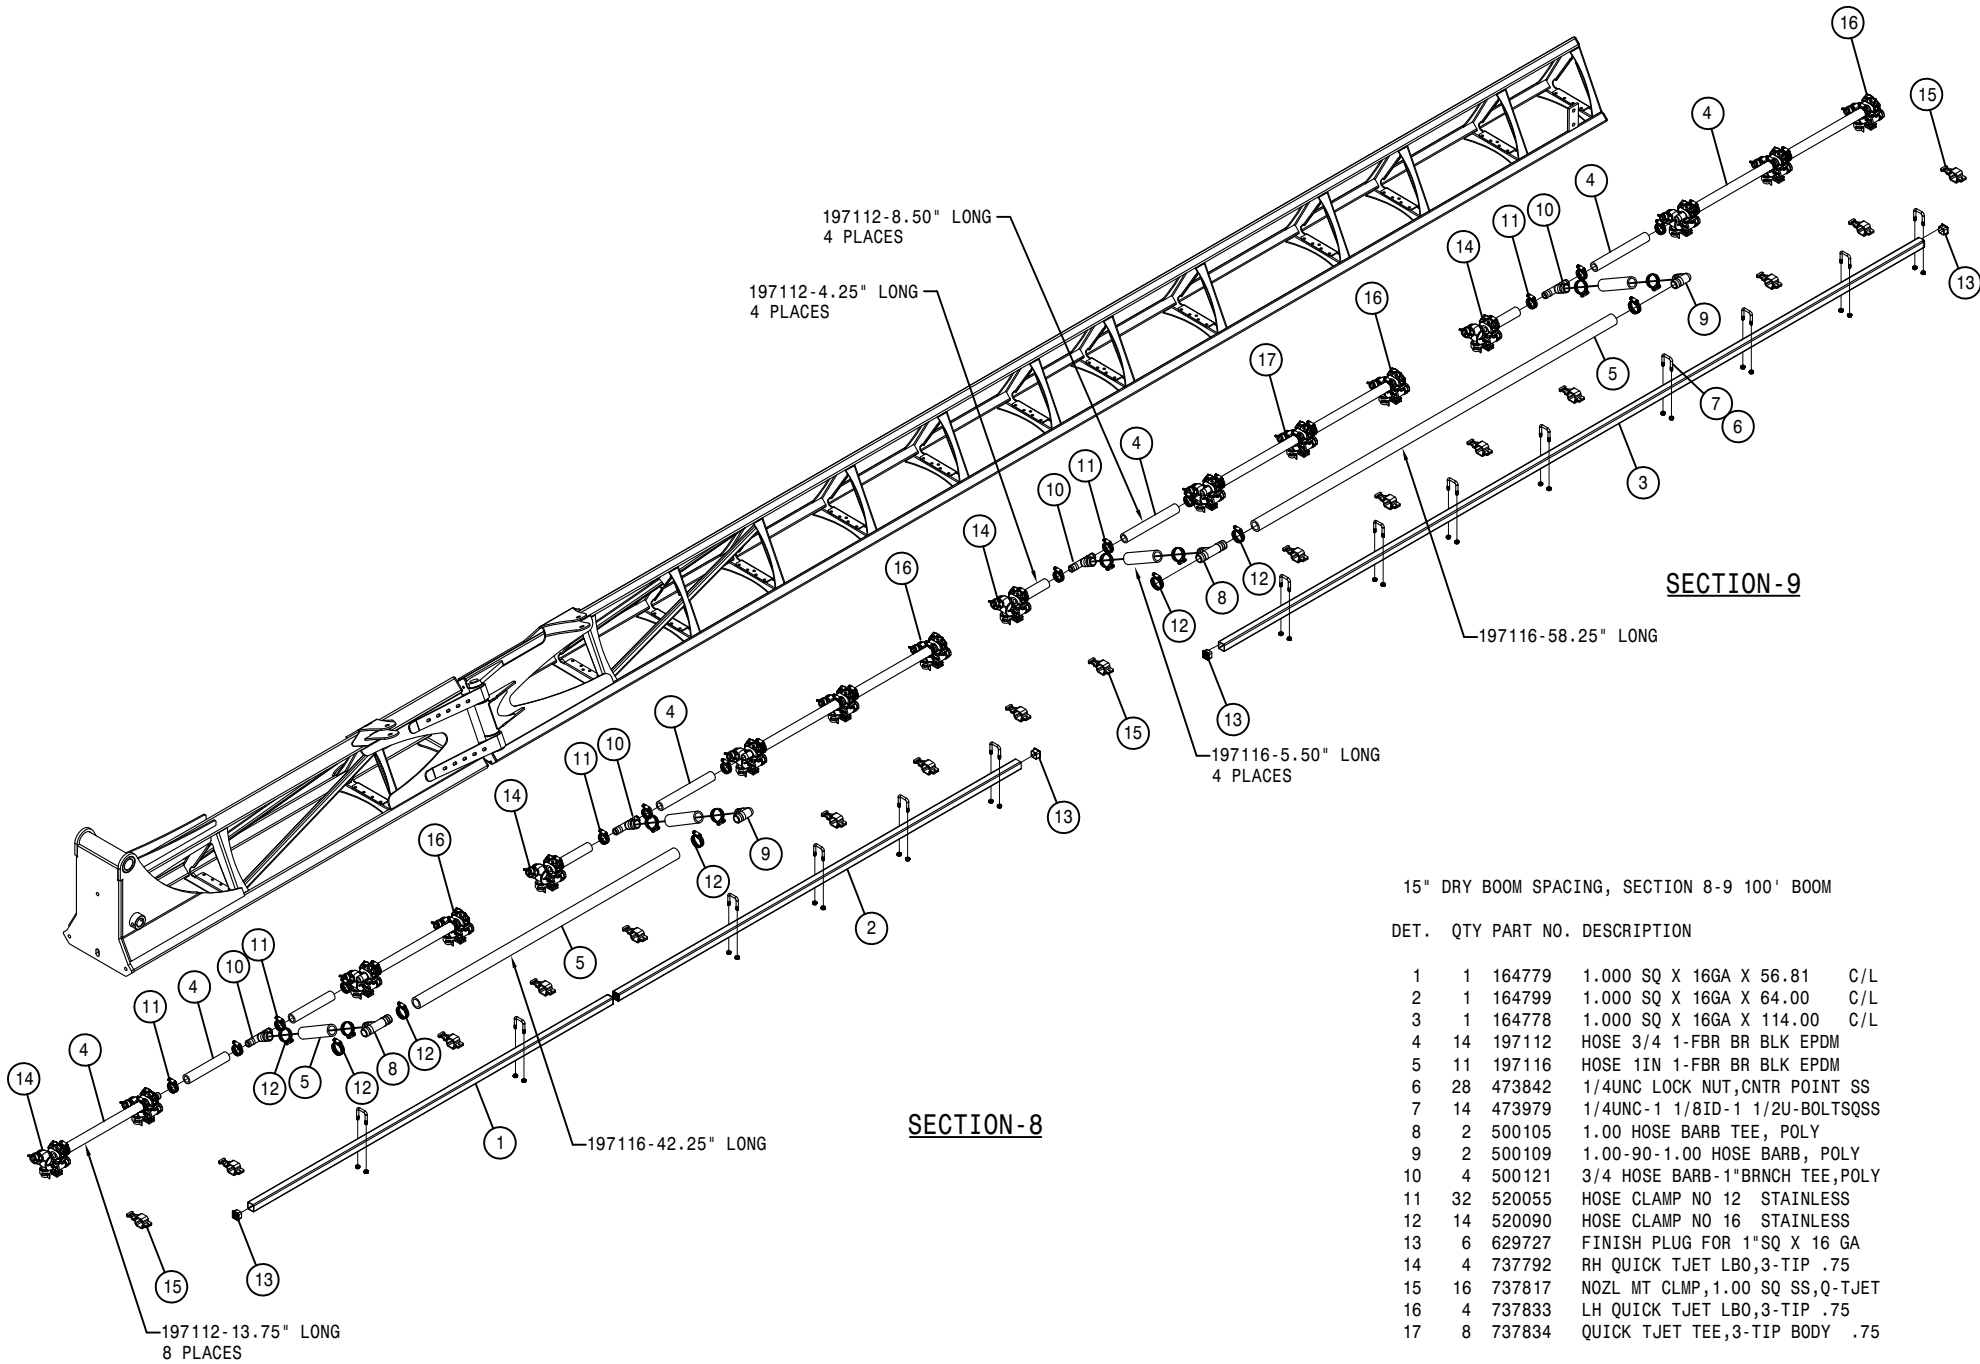

15" DRY BOOM SPACING, SECTION 8-9 100' BOOM

DET.	QTY	PART NO.	DESCRIPTION
1	1	164779	1.000 SQ X 16GA X 56.81 C/L
2	1	164799	1.000 SQ X 16GA X 64.00 C/L
3	1	164778	1.000 SQ X 16GA X 114.00 C/L
4	14	197112	HOSE 3/4 1-FBR BR BLK EPDM
5	11	197116	HOSE 1IN 1-FBR BR BLK EPDM
6	28	473842	1/4UNC LOCK NUT,CNTR POINT SS
7	14	473979	1/4UNC-1 1/8ID-1 1/2U-BOLTSQSS
8	2	500105	1.00 HOSE BARB TEE, POLY
9	2	500109	1.00-90-1.00 HOSE BARB, POLY
10	4	500121	3/4 HOSE BARB-1"BRNCH TEE,POLY
11	32	520055	HOSE CLAMP NO 12 STAINLESS
12	14	520090	HOSE CLAMP NO 16 STAINLESS
13	6	629727	FINISH PLUG FOR 1"SQ X 16 GA
14	4	737792	RH QUICK TJET LBO,3-TIP .75
15	16	737817	NOZL MT CLMP,1.00 SQ SS,Q-TJET
16	4	737833	LH QUICK TJET LBO,3-TIP .75
17	8	737834	QUICK TJET TEE,3-TIP BODY .75