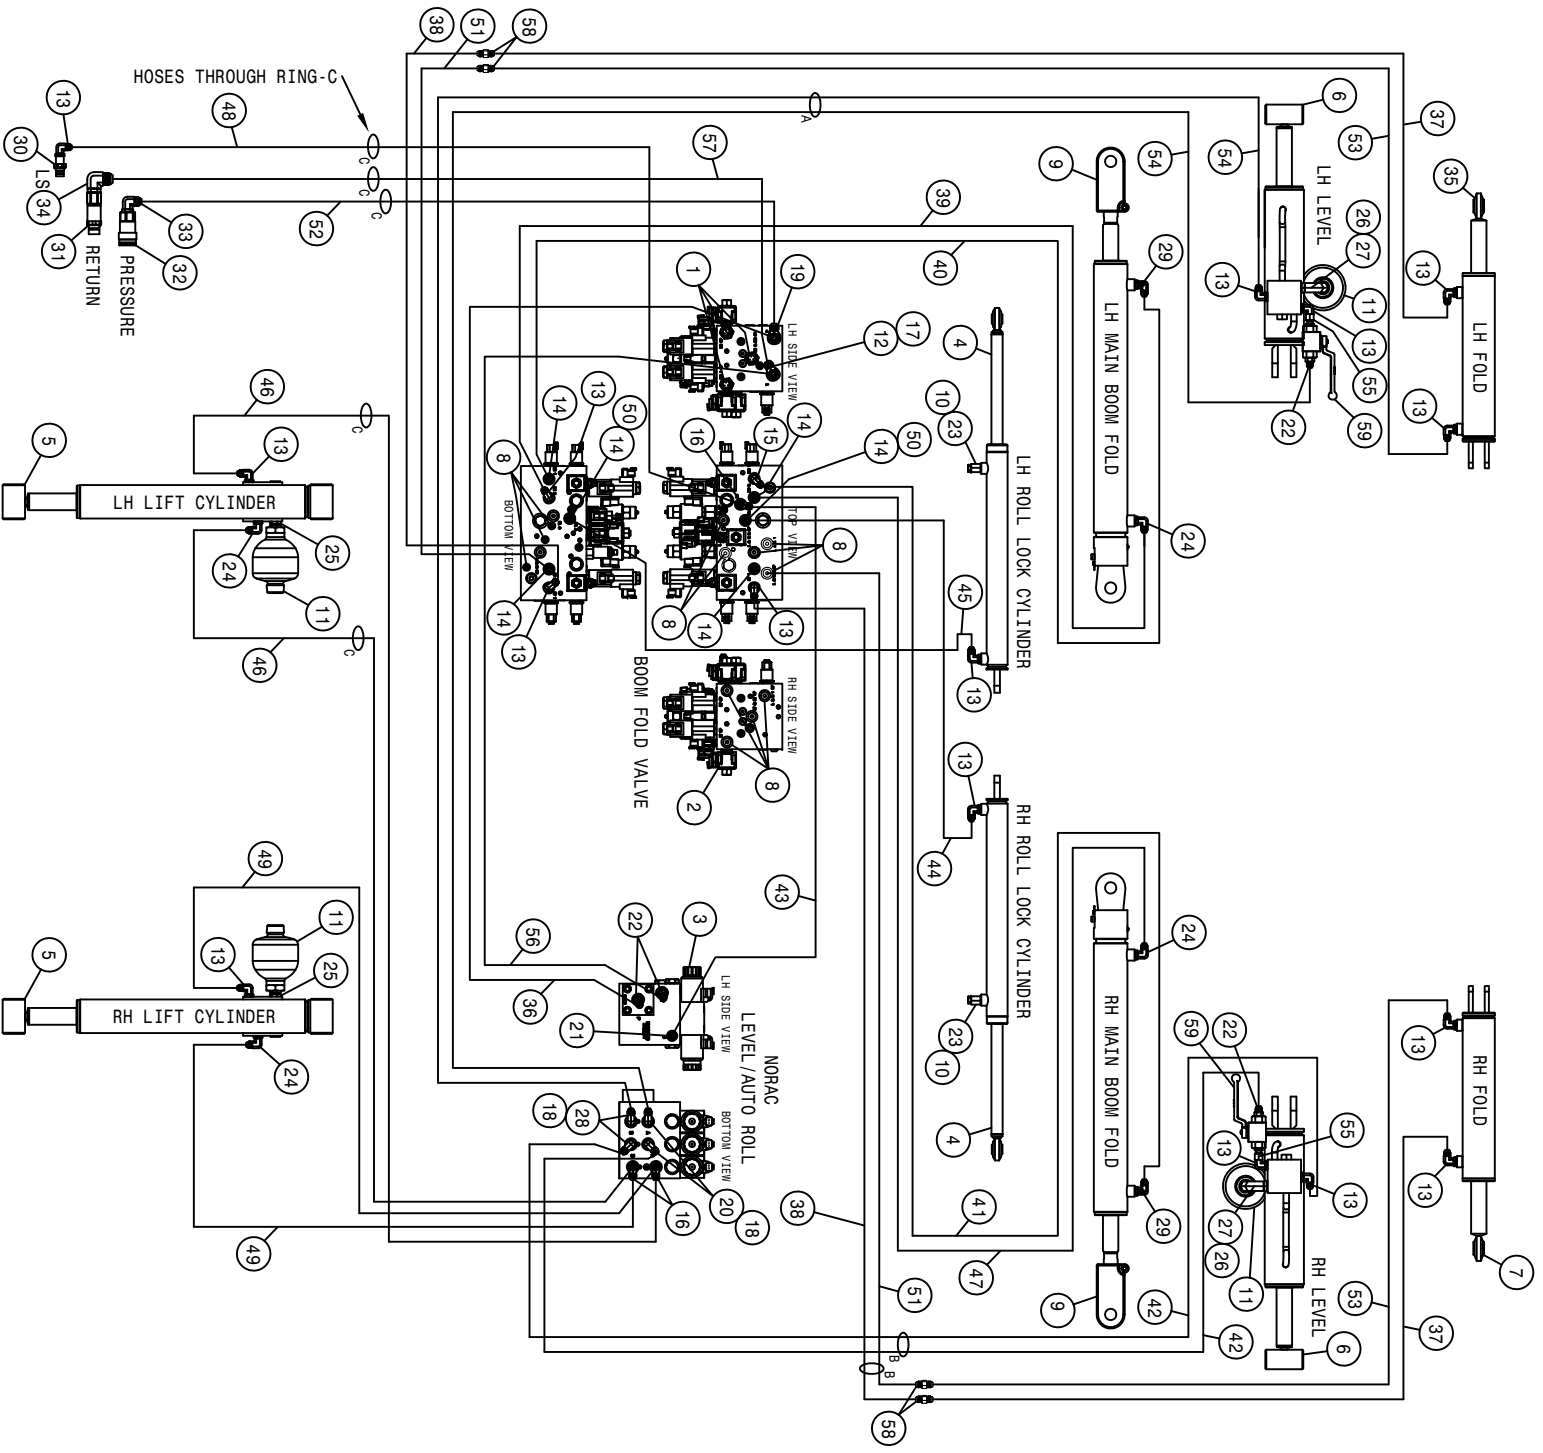

120' ALUM BOOM HYDRAULIC DIAGRAM STS 2012
REFERENCE DRAWING NO. 499252

DET.	QTY	PART NO.	DESCRIPTION	DET.	QTY	PART NO.	DESCRIPTION
1	3	606347	PRESSURE TRANSDUCER, 7500PSI	31	1	618806	HYD CPLR, MALE #12, 7/8FOR
2	1	606510	FOLD CTRL VALVE,	32	1	618807	HYD CPLR, FEM #12, 3/4FOR
3	1	606456	NORAC HYD VALVE (449660D)	33	1	618241	3/4MJIC-90-3/4MOR LBO
4	2	621626	HYD CYL, 1.50-16.00-1.00	34	1	611128	7/8MJIC-90-7/8MOR LBO
5	2	621640	HYD CYL, 3.25 X 16.00 X 1.63	35	1	167090	LH HYD CYL, OUTER FOLD 120'A112
6	2	621642	HYD CYL, 3.00 X 9.00 X 1.38	36	1	617008	06-451TC-.06FJX-.08FJX-32
7	1	167091	RH HYD CYL, OUTER FOLD 120'A112	37	2	616517	04-451TC-.06FJX-.06FJX-272
8	11	618574	7/8MJIC-3/4MOR ADPTR	38	2	616119	04-451TC-.06FJX-.06FJX-175
9	2	621636	HYD CYL, 3.50X 19.75X1.75-W/SEN	39	1	616349	06-451TC-.06FJX-.06FJX-47
10	2	470114	BREATHER FILTER VENT, 1/4 NPT	40	1	616585	06-451TC-.06FJX-.06FJX90-62
11	4	470444	ACCUMULATOR, 30CI 1508 PSI	41	1	616351	06-451TC-.06FJX-.06FJX-60
12	1	611125	3/4MJIC-3/4MOR ADPTR	42	2	616646	06-451TC-.06FJX-.06FJX45-106
13	16	618119	9/16MJIC-90-9/16MOR LBO	43	1	617005	04-451TC-.06FJX-.06FJX90-27
14	6	618126	9/16MJIC-9/16MOR ADPTR	44	1	616580	06-451TC-.06FJX-.06FJX90-34
15	1	618440	9/16MJIC-90-9/16MOR EX LG LBO	45	1	617006	06-451TC-.06FJX-.06FJX90-25
16	3	618444	9/16MOR RUN TEE-9/16MJIC	46	2	616875	06-451TC-.06FJX-.06FJX90-171
17	1	618451	3/4FJIC SW RUN TEE-3/4MJIC	47	1	616593	06-451TC-.06FJX-.06FJX90-38
18	4	618618	9/16MJIC-90-9/16FJIC SWIV LBO	48	1	616991	06-451TC-.06FJX-.06FJX-175
19	1	618494	3/4MOR RUN TEE-3/4MJIC	49	1	616974	06-451TC-.06FJX-.06FJX-133
20	2	618884	9/16MJIC-9/16MOR.042MFM0 ADPTR	50	2	618735	9/16JIC .062 ORIFICE ADPTR
21	1	618902	9/16MJIC-45-7/16MOR ADPTR	51	2	616866	04-451TC-.06FJX-.06FJX90-178
22	4	618425	9/16MJIC-45-9/16MOR LBO	52	1	616976	08-451TC-.08FJX-.08FJX-172
23	2	618123	9/16MOR-1/4FNPT ADPTR	53	2	616665	04-451TC-.06FJX-.06FJX-249
24	4	618739	9/16MJ-90-9/16MOR .065 CHK VLV	54	2	616563	06-451TC-.06FJX-.06FJX-141
25	2	618820	3/4MOR UNION	55	2	618668	9/16FJIC SWIV-9/16MOR ADPTR
26	2	618669	3/4FJIC SWIV-3/4MOR ADPTR	56	1	616975	08-451TC-.06FJX-.08FJX90L-28
27	2	618443	3/4MJIC-90-3/4MOR EX LG LBO	57	1	617007	08-451TC-.08FJX-.10FJX-172
28	2	618885	9/16MJIC-9/16MOR.055MOMF ADPTR	58	4	619010	9/16MJIC UNION
29	2	618689	9/16MJ-90-9/16MOR .042 CHK VLV	59	2	696131	BALL VALVE, 9/16FOR, 7250PSI
30	1	618804	HYD CPLR, MALE #14, 9/16FOR