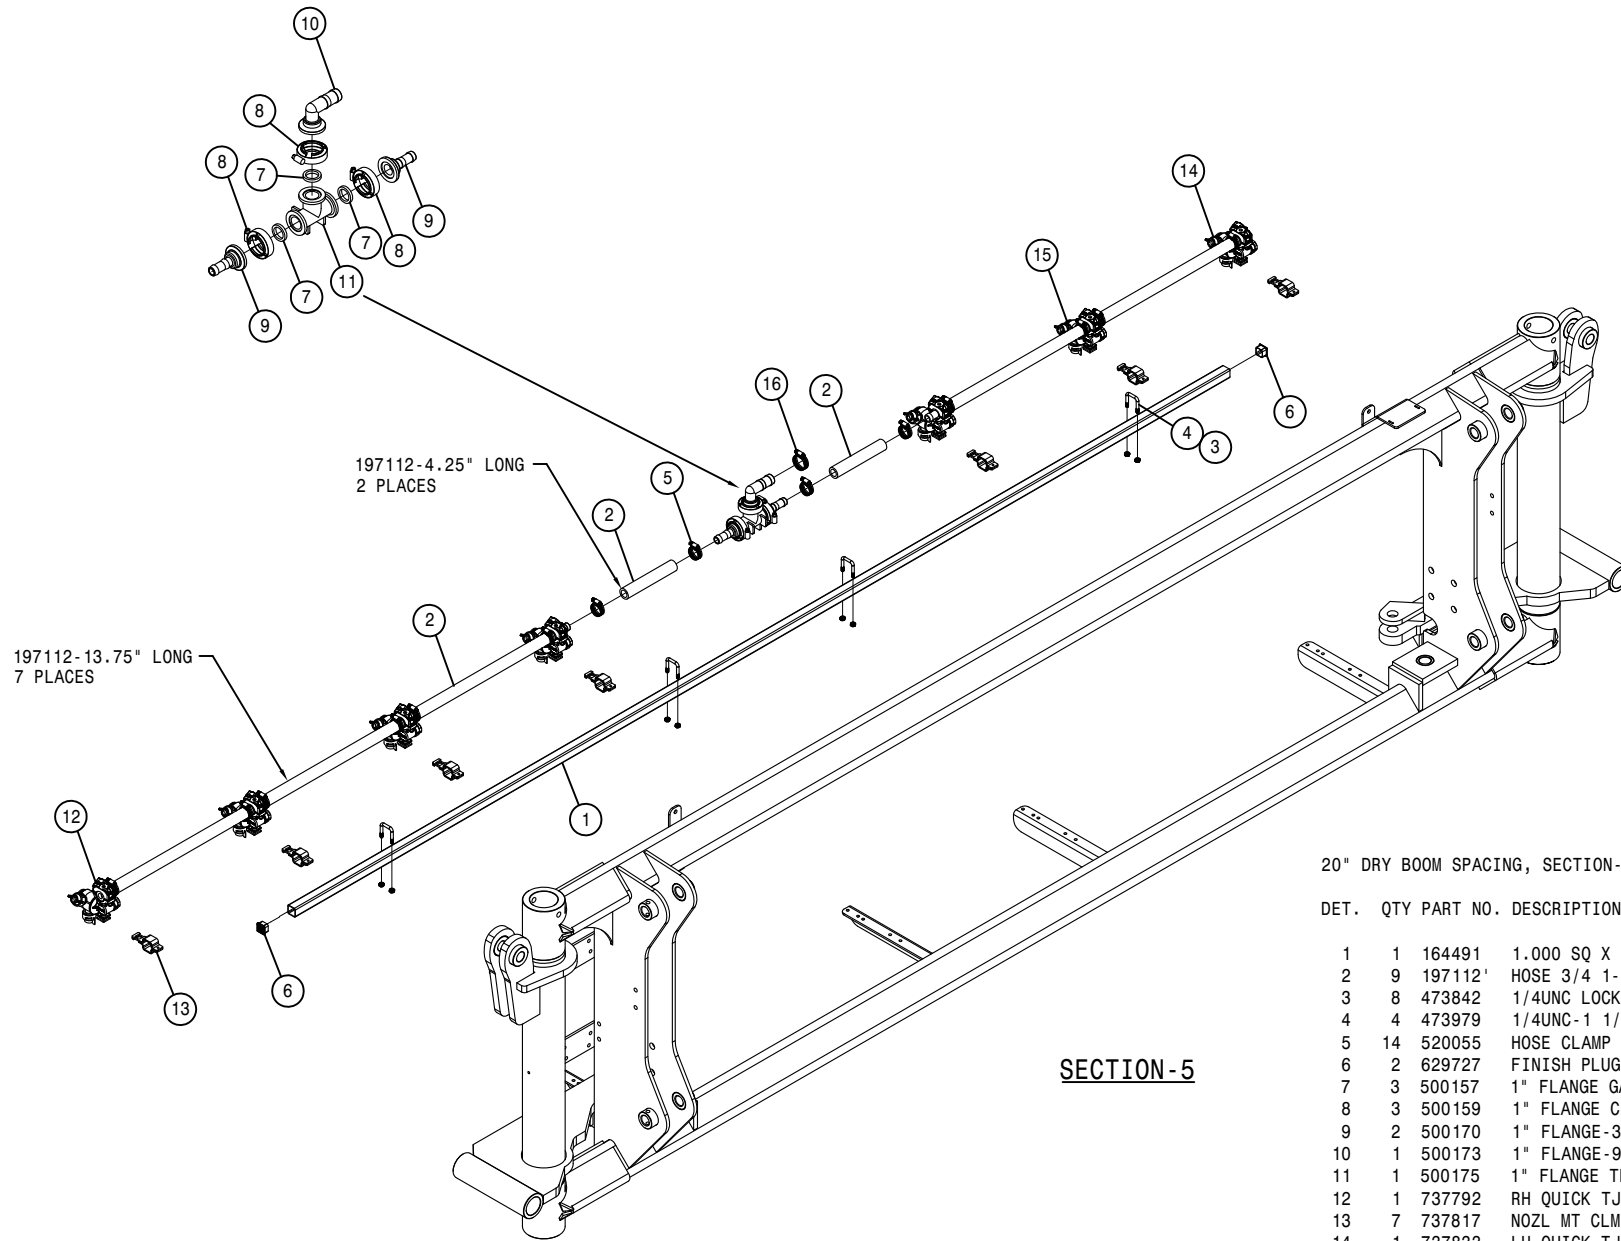

20" DRY BOOM SPACING, SECTION-5 90'/100' BOOM

DET. QTY PART NO. DESCRIPTION

1	1	164491	1.000 SQ X 16GA X 124.00	C/L
2	9	197112	HOSE 3/4 1-FBR BR BLK EPDM	
3	8	473842	1/4UNC LOCK NUT,CNTR POINT SS	
4	4	473979	1/4UNC-1 1/8ID-1 1/2U-BOLTSQSS	
5	14	520055	HOSE CLAMP NO 12 STAINLESS	
6	2	629727	FINISH PLUG FOR 1"SQ X 16 GA	
7	3	500157	1" FLANGE GASKET	EPDM
8	3	500159	1" FLANGE CLAMP, S.S.	
9	2	500170	1" FLANGE-3/4" HOSE BARB	POLY
10	1	500173	1" FLANGE-90-1" HOSE BARB	POLY
11	1	500175	1" FLANGE TEE	POLY
12	1	737792	RH QUICK TJET LBO,3-TIP	.75
13	7	737817	NOZL MT CLMP,1.00 SQ SS,Q-TJET	
14	1	737833	LH QUICK TJET LBO,3-TIP	.75
15	5	737834	QUICK TJET TEE,3-TIP BODY	.75
16	1	520090	HOSE CLAMP NO 16 STAINLESS	

SECTION-5