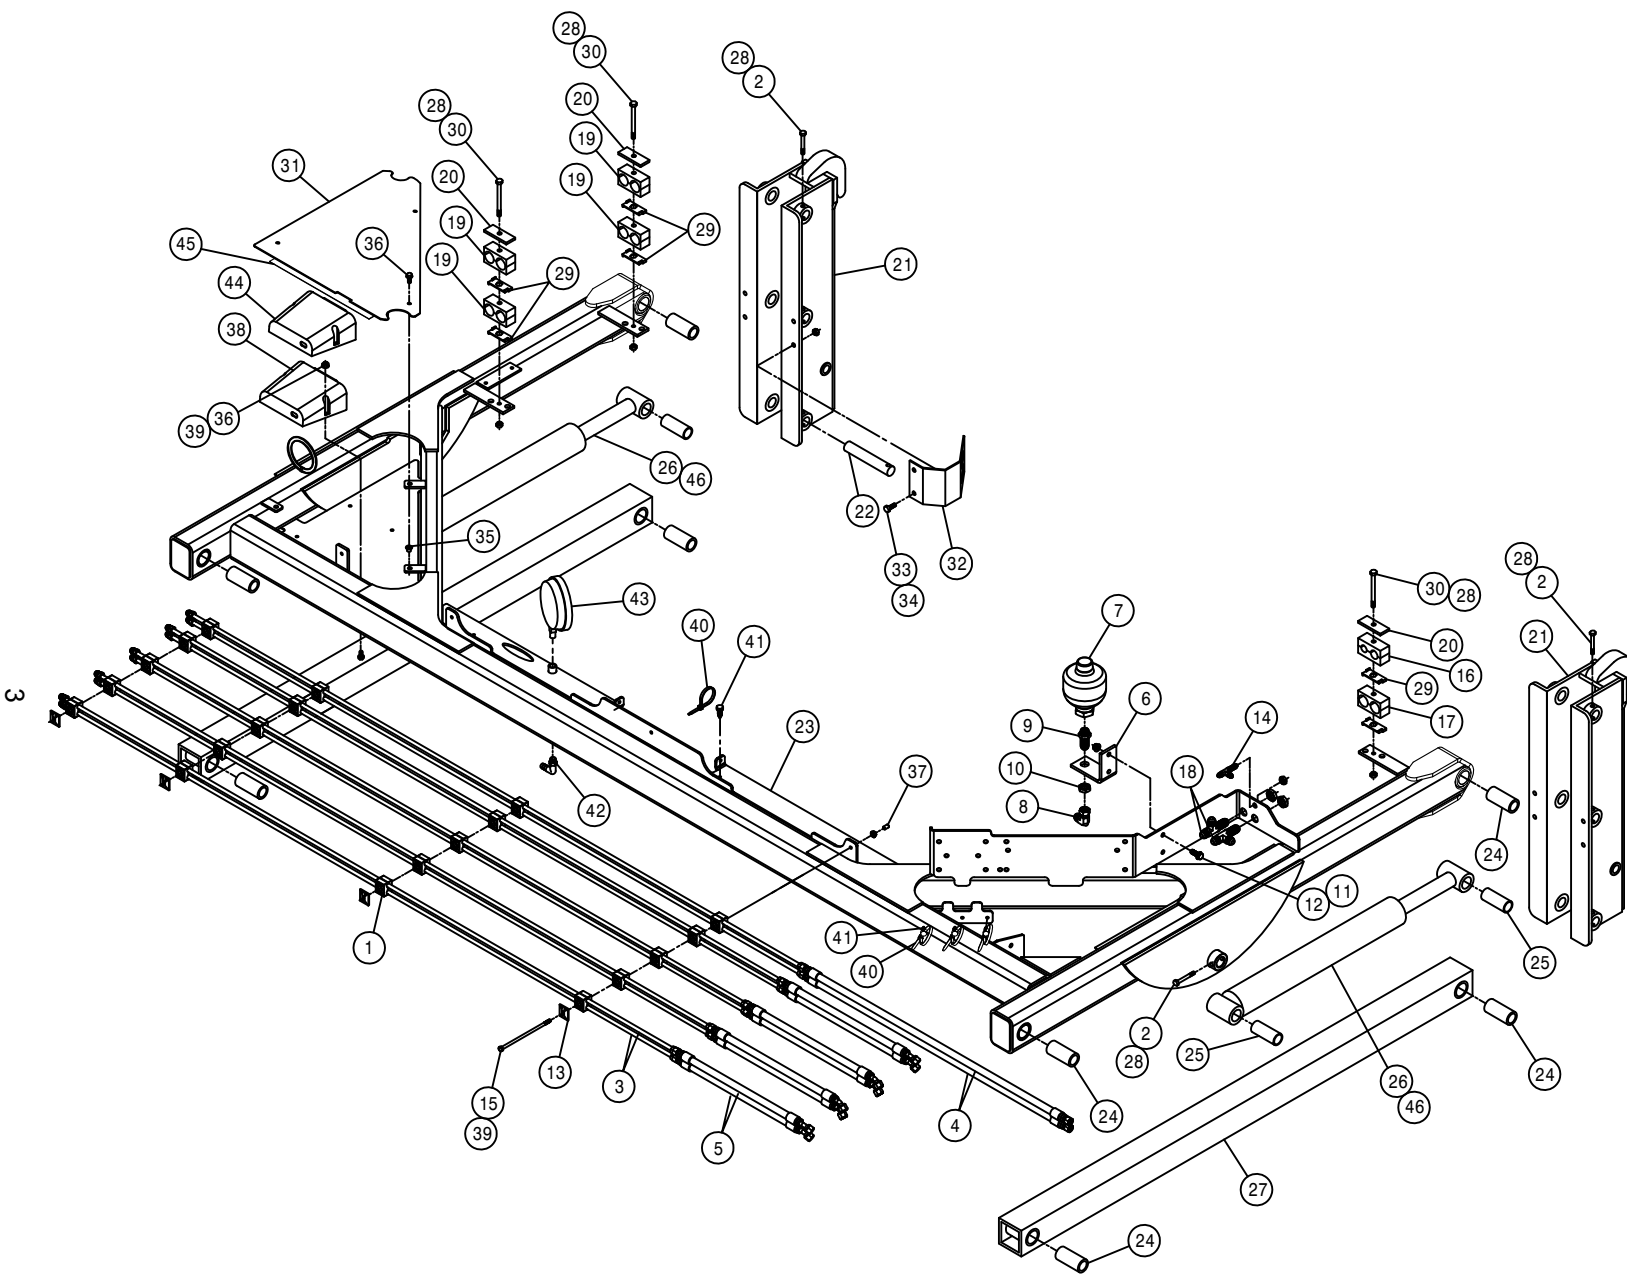

ELECTRICAL DIAGRAM. 104-111

LIFTARM ASSEMBLY 90/100

DET.	QTY	PART NO.	DESCRIPTION
1	20	470473	TUBE CLAMP, HVY DTY .375-.375
2	8	900086	5/16UNC X 2 1/4 HEX BOLT
3	10	615852	LIFTARM HYD TUBE ASSY,STSL5 07
4	2	616304	06-451TC-06FJX-06FJX-36 H/A
5	8	616316	06-451TC-06FJX-06FJX45-18 H/A
6	1	165027	ACCUMULATOR MT, GST-ST5 07
7	1	470444	ACCUMULATOR, 30CI 1508 PSI
8	1	618609	3/4MJIC-90-3/4FJIC SWIV LBO
9	1	618743	3/4MOR-3/4MJIC BLKHD,.040MFMO
10	1	618744	3/4-16 BULKHEAD LOCKNUT
11	2	470087	3/8UNC HEX FLANGE LOCK NUT
12	2	470460	3/8UNC X 1 SERR FLANGE BOLT
13	4	470474	COVER PLATE FOR 470473 CLAMP
14	1	618748	7/16MJIC BLKHD RUN TEE
15	4	900032	1/4UNC X 6 1/2" HEX BOLT
16	1	470270	HOSE CLAMP BODY,.530-.680
17	1	470274	TUBE CLAMP BODY,.750-.750
18	2	618749	3/4MJIC BLKHD RUN TEE
19	4	470275	TUBE CLAMP BODY,1.000-1.000
20	3	470276	CLAMP COVER PLATE,SNGL, 2.55LG
21	2	164800	QUICK ATTACH PLT WLD STS 04
22	12	164452	LIFT ARM MT PIVOT PIN,STS12 00
23	1	165021	UPPER LIFT ARM WLD, STSL5 06
24	8	121107	BEARING,1.00-1.36-3.00 POLYGON
25	4	121109	BEARING,1.00-1.25-3.13 POLYGON
26	2	621556	HYD CYL, 2.50 X 18.00 X 1.500
27	2	164450	LWR LIFTARM WLD, STS 00
28	11	914002	5/16UNC HEX STOVER NUT
29	6	470281	STACK BOLT SAFETY LOCK PLATE
30	3	900076	5/16UNC X 4" HEX BOLT
31	1	165006	UPPER LIFTARM BUSS COVER,STS05
32	1	165742	RECEPTACLE MT,BOOMS STS'12
33	2	900129	3/8UNC X 1" SERR FLANGE BOLT
34	2	141004	3/8UNC HEX STOVER NUT
35	3	470380	1/4-20 NUTSERT .027-.165 STL
36	7	470118	1/4UNC X 3/4 FLANGE HEX BOLT
37	4	629770	CAPPLUGS CAP,.234 X .500 VINYL
38	1	292017	IQAN-XS2 MODULE
39	8	470121	1/4UNC HEX FLANGE LOCK NUT
40	7	470154	CABLE TIE, 11.75" BLK PLASTIC
41	7	470432	PUSH MT BASE FOR PLASTIC TIE
42	1	618556	1/4NPT-90-1/2 HOSE BARB,POLY
43	1	690359	PRESSURE GA GLYCERI 100 PSI
44	1	292016	IQAN-XA2 MODULE
45	1	650393	DECAL,90' BOOM MODULES '12
46	2	621557	REPAIR KIT,HYD CYL 621556