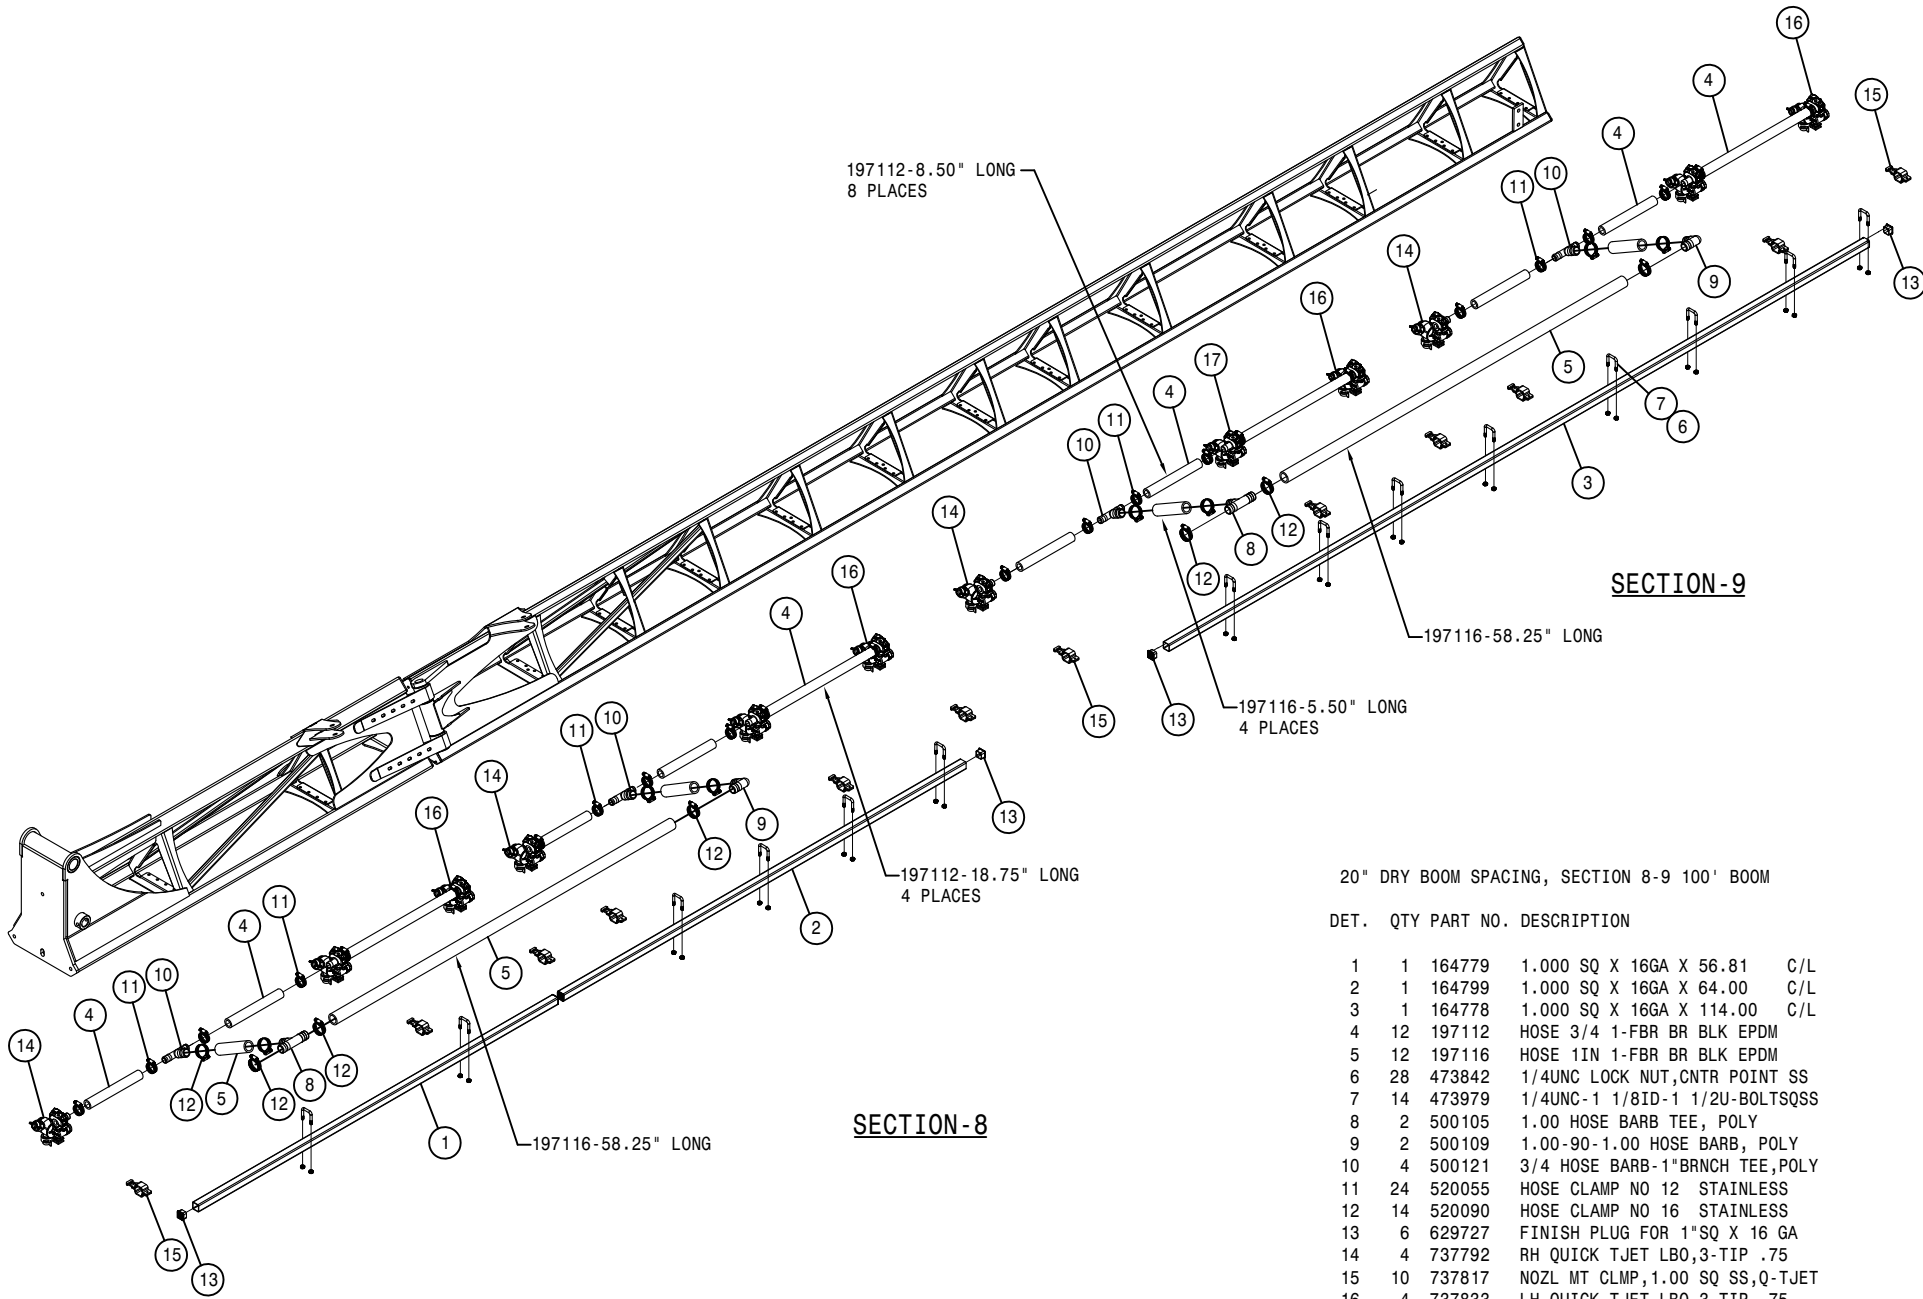

SECTION-9

SECTION-8

20" DRY BOOM SPACING, SECTION 8-9 100' BOOM

DET.	QTY	PART NO.	DESCRIPTION
1	1	164779	1.000 SQ X 16GA X 56.81 C/L
2	1	164799	1.000 SQ X 16GA X 64.00 C/L
3	1	164778	1.000 SQ X 16GA X 114.00 C/L
4	12	197112	HOSE 3/4 1-FBR BR BLK EPDM
5	12	197116	HOSE 1IN 1-FBR BR BLK EPDM
6	28	473842	1/4UNC LOCK NUT,CNTR POINT SS
7	14	473979	1/4UNC-1 1/8ID-1 1/2U-BOLTSQSS
8	2	500105	1.00 HOSE BARB TEE, POLY
9	2	500109	1.00-90-1.00 HOSE BARB, POLY
10	4	500121	3/4 HOSE BARB-1"BRNCH TEE,POLY
11	24	520055	HOSE CLAMP NO 12 STAINLESS
12	14	520090	HOSE CLAMP NO 16 STAINLESS
13	6	629727	FINISH PLUG FOR 1"SQ X 16 GA
14	4	737792	RH QUICK TJET LB0,3-TIP .75
15	10	737817	NOZL MT CLMP,1.00 SQ SS,Q-TJET
16	4	737833	LH QUICK TJET LB0,3-TIP .75
17	4	737834	QUICK TJET TEE,3-TIP BODY .75