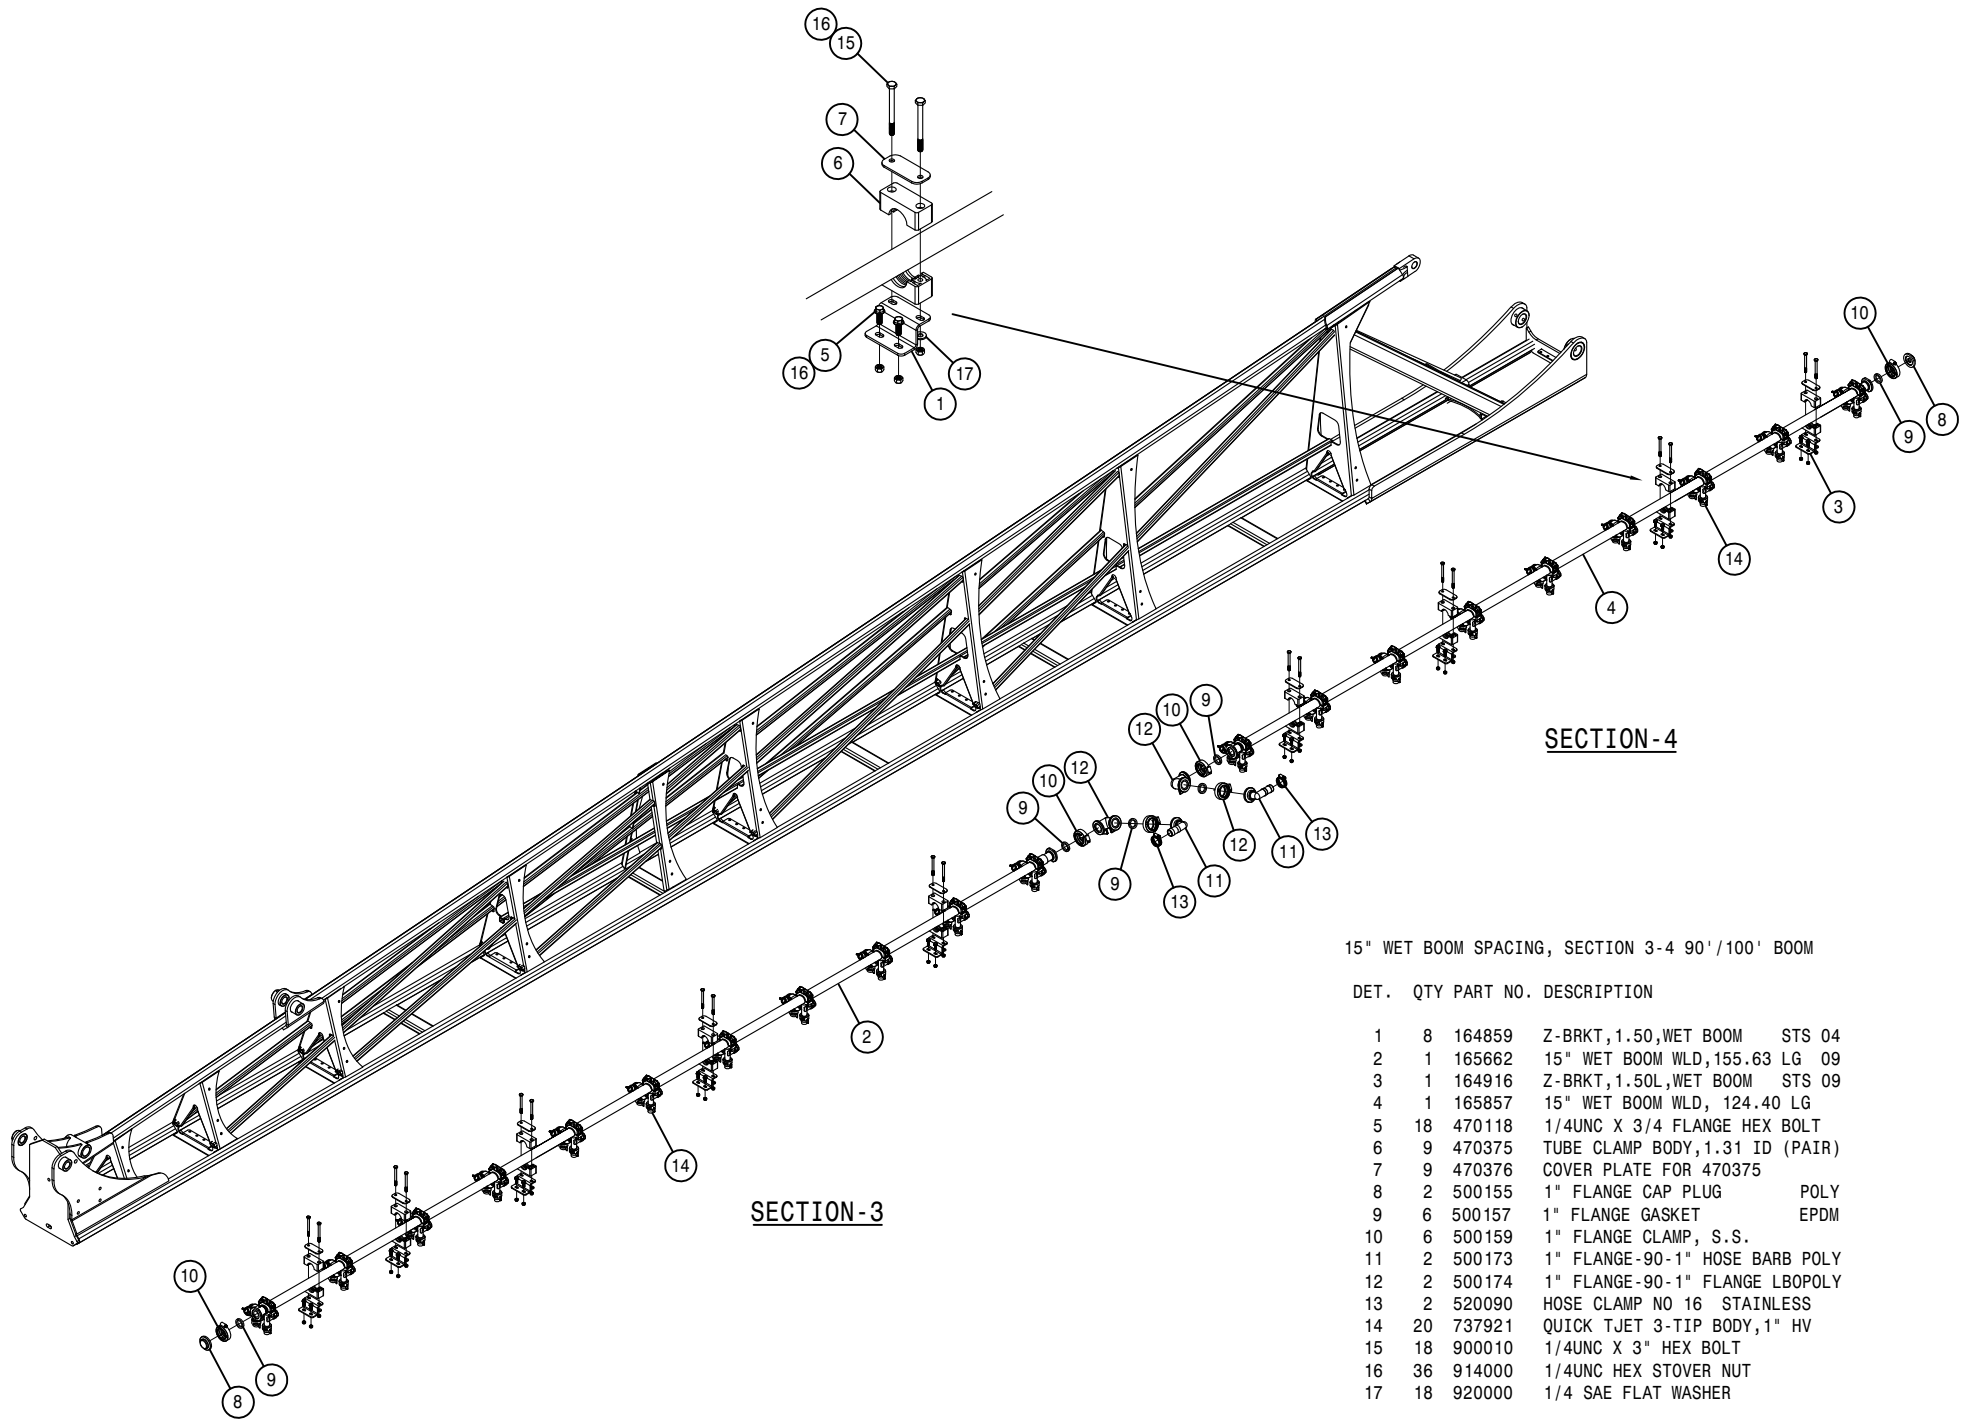

SECTION-4

SECTION-3

15" WET BOOM SPACING, SECTION 3-4 90' /100' BOOM

DET. QTY PART NO. DESCRIPTION

1	8	164859	Z-BRKT,1.50,WET BOOM	STS 04
2	1	165662	15" WET BOOM WLD,155.63 LG	09
3	1	164916	Z-BRKT,1.50L,WET BOOM	STS 09
4	1	165857	15" WET BOOM WLD, 124.40 LG	
5	18	470118	1/4UNC X 3/4 FLANGE HEX BOLT	
6	9	470375	TUBE CLAMP BODY,1.31 ID (PAIR)	
7	9	470376	COVER PLATE FOR 470375	
8	2	500155	1" FLANGE CAP PLUG	POLY
9	6	500157	1" FLANGE GASKET	EPDM
10	6	500159	1" FLANGE CLAMP, S.S.	
11	2	500173	1" FLANGE-90-1" HOSE BARB POLY	
12	2	500174	1" FLANGE-90-1" FLANGE LBOPOLY	
13	2	520090	HOSE CLAMP NO 16 STAINLESS	
14	20	737921	QUICK TJET 3-TIP BODY,1" HV	
15	18	900010	1/4UNC X 3" HEX BOLT	
16	36	914000	1/4UNC HEX STOVER NUT	
17	18	920000	1/4 SAE FLAT WASHER