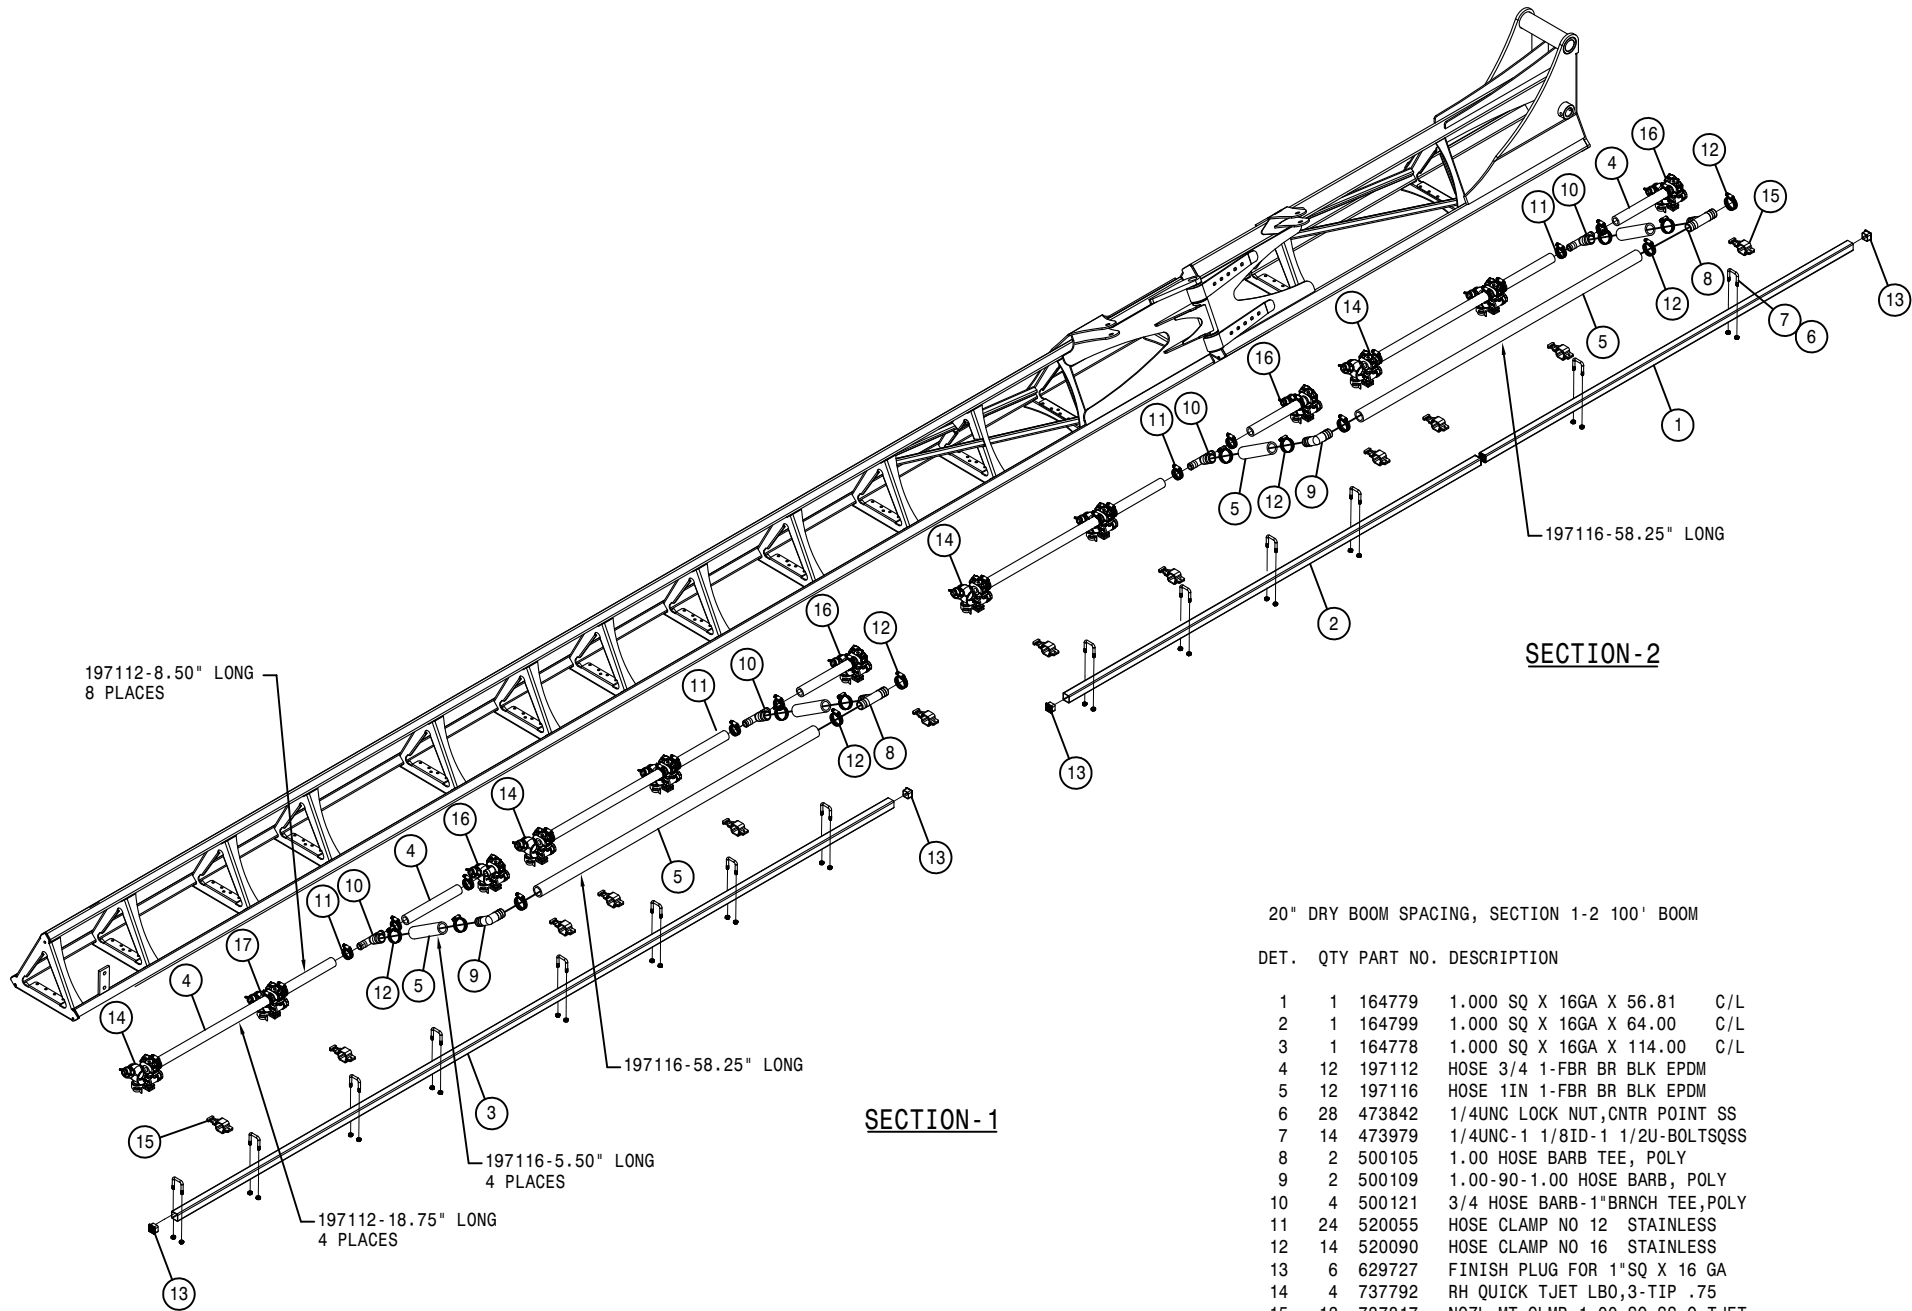

20" DRY BOOM SPACING, SECTION 1-2 100' BOOM

DET. QTY PART NO. DESCRIPTION

DET.	QTY	PART NO.	DESCRIPTION
1	1	164779	1.000 SQ X 16GA X 56.81 C/L
2	1	164799	1.000 SQ X 16GA X 64.00 C/L
3	1	164778	1.000 SQ X 16GA X 114.00 C/L
4	12	197112	HOSE 3/4 1-FBR BR BLK EPDM
5	12	197116	HOSE 1IN 1-FBR BR BLK EPDM
6	28	473842	1/4UNC LOCK NUT,CNTR POINT SS
7	14	473979	1/4UNC-1 1/8ID-1 1/2U-BOLTSQSS
8	2	500105	1.00 HOSE BARB TEE, POLY
9	2	500109	1.00-90-1.00 HOSE BARB, POLY
10	4	500121	3/4 HOSE BARB-1"BRNCH TEE,POLY
11	24	520055	HOSE CLAMP NO 12 STAINLESS
12	14	520090	HOSE CLAMP NO 16 STAINLESS
13	6	629727	FINISH PLUG FOR 1"SQ X 16 GA
14	4	737792	RH QUICK TJET LBO,3-TIP .75
15	13	737817	NOZL MT CLMP,1.00 SQ SS,Q-TJET
16	4	737833	LH QUICK TJET LBO,3-TIP .75
17	4	737834	QUICK TJET TEE,3-TIP BODY .75