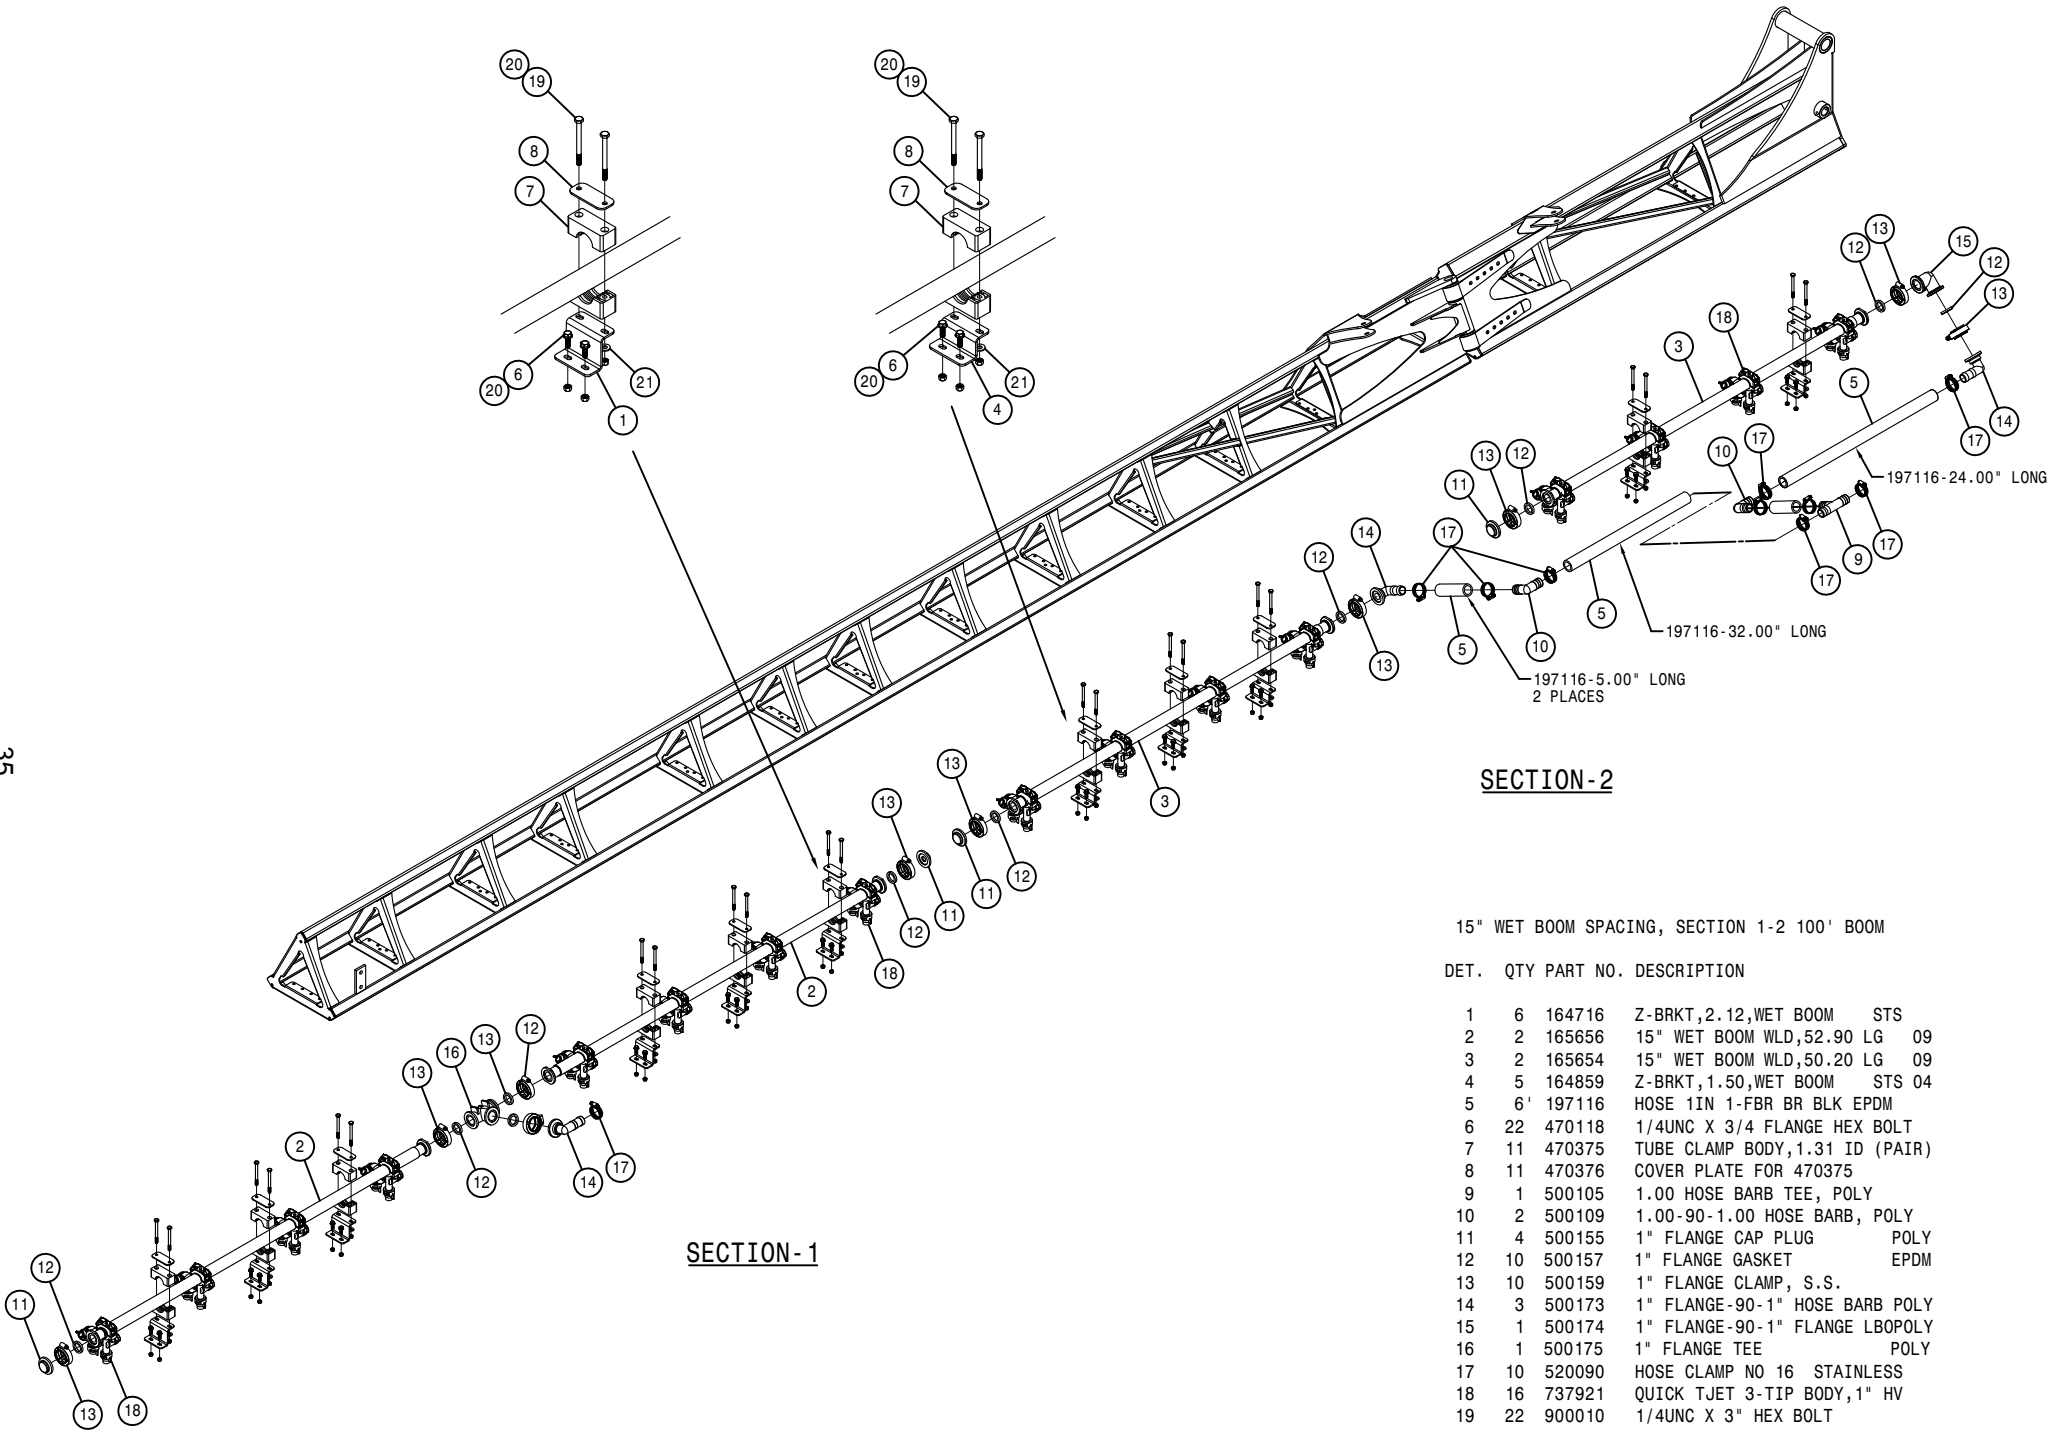

SECTION-2

15" WET BOOM SPACING, SECTION 1-2 100' BOOM

DET.	QTY	PART NO.	DESCRIPTION
1	6	164716	Z-BRKT,2.12,WET BOOM STS
2	2	165656	15" WET BOOM WLD,52.90 LG O9
3	2	165654	15" WET BOOM WLD,50.20 LG O9
4	5	164859	Z-BRKT,1.50,WET BOOM STS O4
5	6'	197116	HOSE 1IN 1-FBR BR BLK EPDM
6	22	470118	1/4UNC X 3/4 FLANGE HEX BOLT
7	11	470375	TUBE CLAMP BODY,1.31 ID (PAIR)
8	11	470376	COVER PLATE FOR 470375
9	1	500105	1.00 HOSE BARB TEE, POLY
10	2	500109	1.00-90-1.00 HOSE BARB, POLY
11	4	500155	1" FLANGE CAP PLUG POLY
12	10	500157	1" FLANGE GASKET EPDM
13	10	500159	1" FLANGE CLAMP, S.S.
14	3	500173	1" FLANGE-90-1" HOSE BARB POLY
15	1	500174	1" FLANGE-90-1" FLANGE LBOPOLY
16	1	500175	1" FLANGE TEE POLY
17	10	520090	HOSE CLAMP NO 16 STAINLESS
18	16	737921	QUICK TJET 3-TIP BODY,1" HV
19	22	900010	1/4UNC X 3" HEX BOLT
20	44	914000	1/4UNC HEX STOVER NUT
21	22	920000	1/4 SAE FLAT WASHER