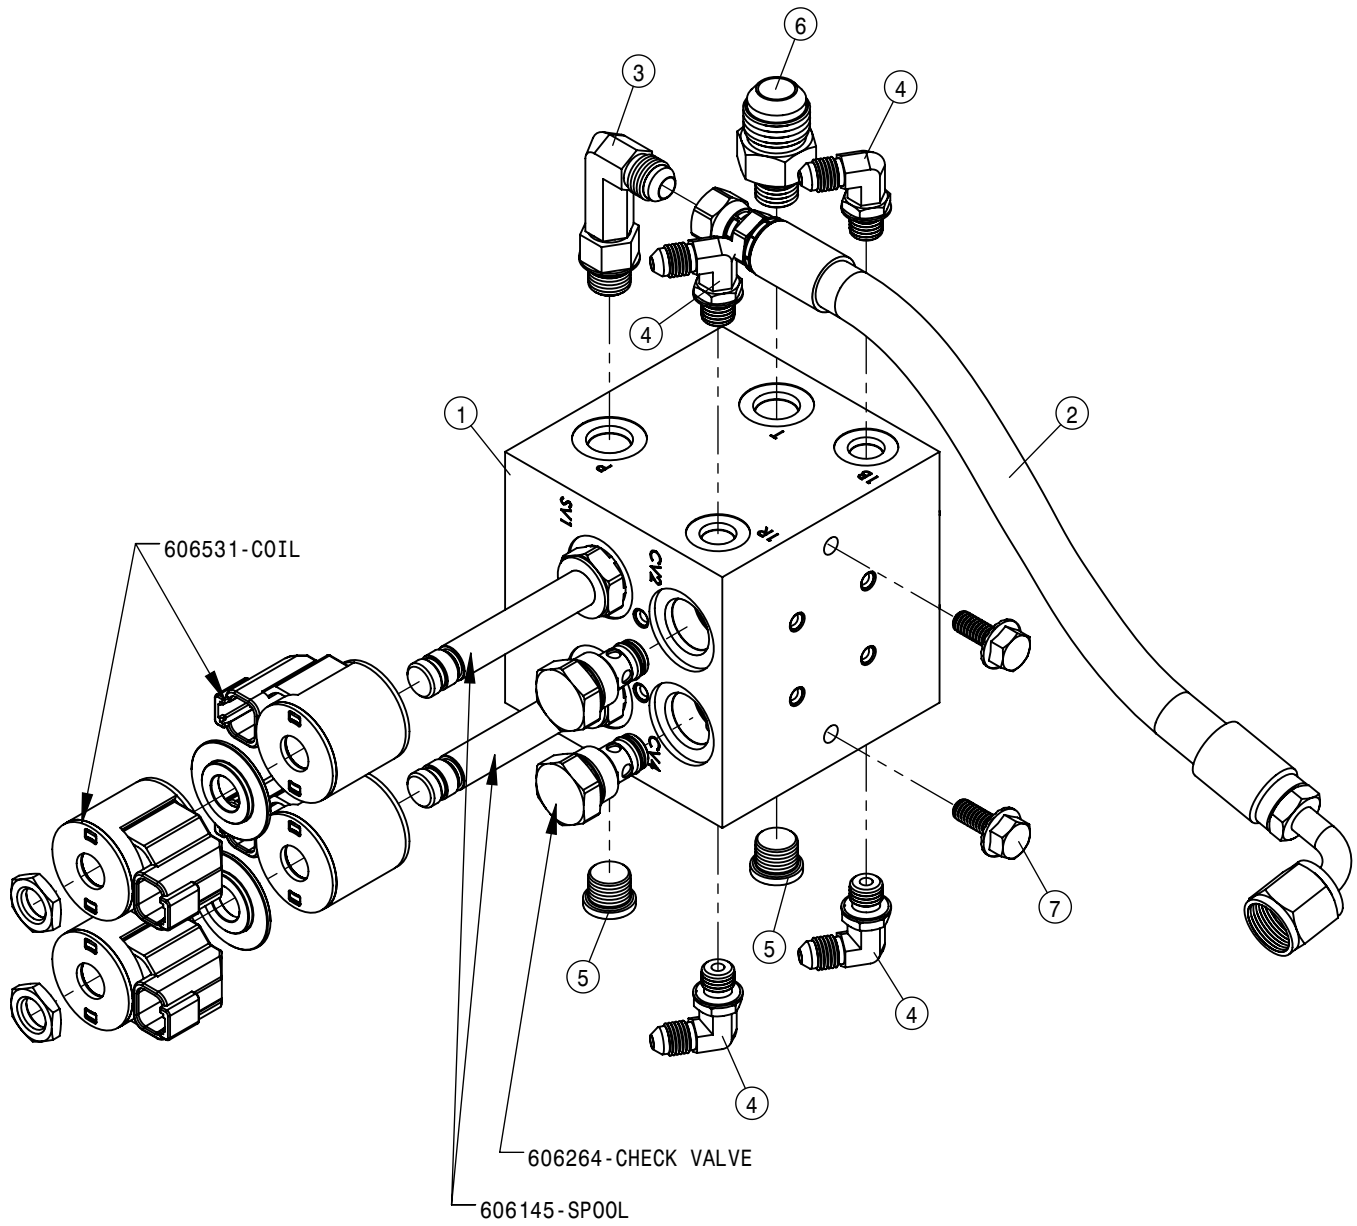

REAR TREAD ADJUST HYDRAULIC VALVE ASSEMBLY			
DET	QTY	P/N	DESCRIPTION
1	1	606540	TREAD ADJ VLV,STS PWRSYS 14
2	1	617098	06-451TC-06FJX-08FJX90-13 H/A
3	1	618440	9/16MJIC-90-9/16MOR EX LG LBO
4	4	618473	7/16MJIC-90-7/16MOR LBO
5	2	618754	9/16 MOR PLUG, HEX SOCKET
6	1	618832	7/8MJIC-9/16MOR ADPTR
7	2	900486	5/16UNC X 3/4 HHSFB SS