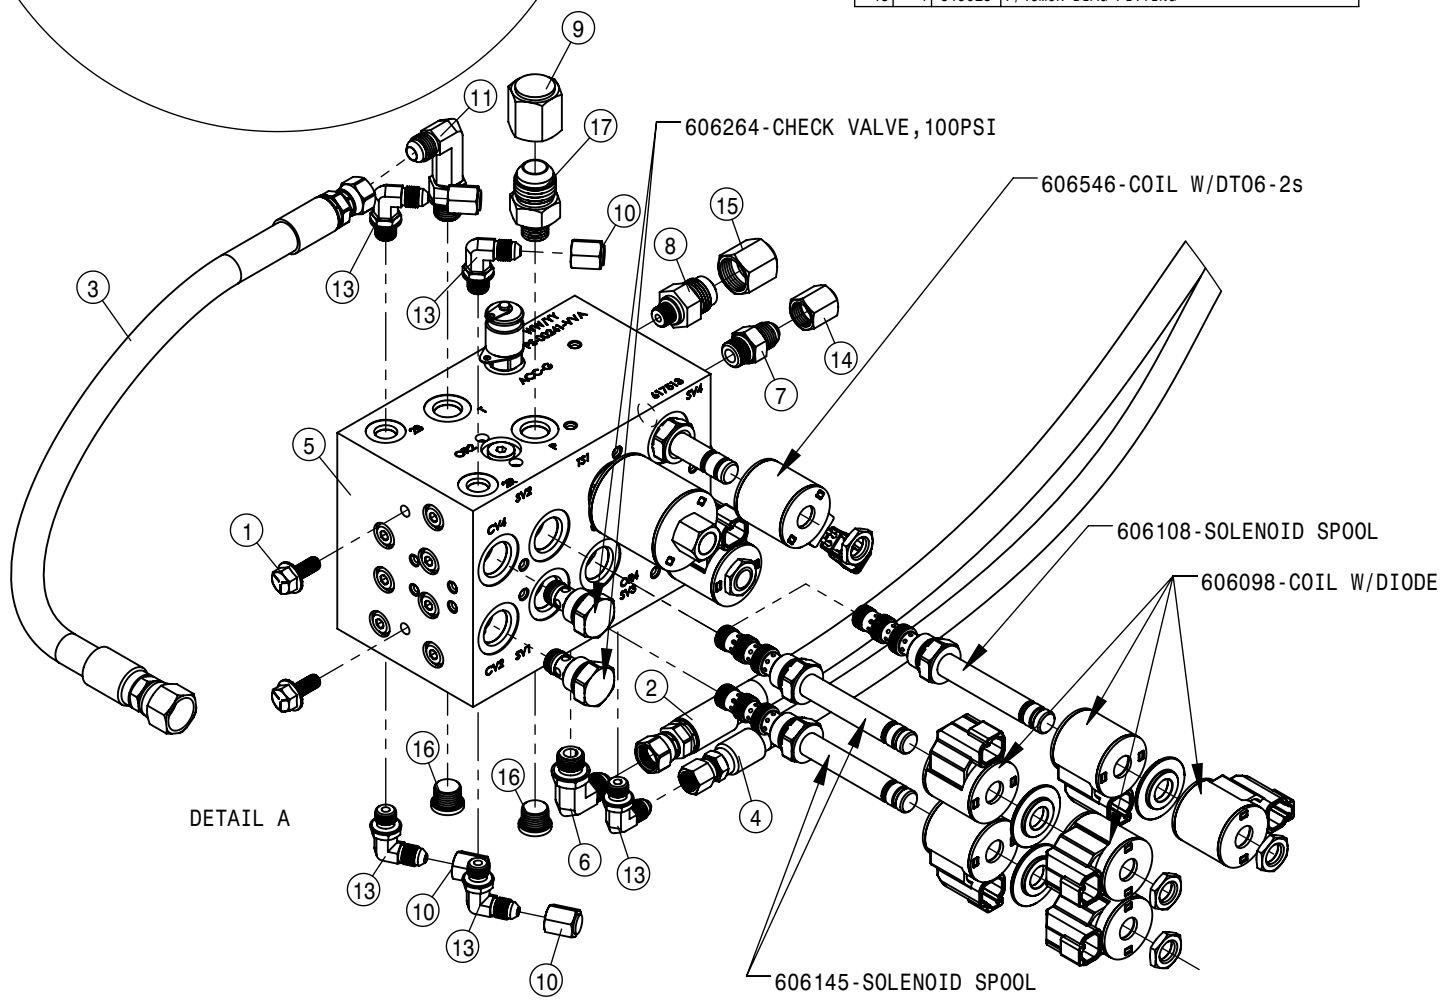

AUTO-PHASING HYDRAULIC VALVE ASSEMBLY			
DET	QTY	P/N	DESCRIPTION
1	2	470233	5/16UNC X 3/4 HHSFB GR5 MC
2	1	616599	06-451TC-06FJX-08FJX90-62 H/A
3	1	617099	06-451TC-06FJX-08FJX-18
4	1	617210	04-451TC-04FJX-08FJX-78 H/A
5	1	617513	PROP. MULTIFUNCTION BLOCK
6	1	618119	9/16MJIC-90-9/16MOR LBO
7	1	618126	9/16MJIC-9/16MOR ADPTR
8	1	618160	3/4MJIC-7/16MOR ADPTR
9	1	618328	7/8FJIC CAP NUT
10	4	618363	7/16FJIC CAP NUT
11	1	618440	9/16MJIC-90-9/16MOR EX LG LBO
12	1	618451	3/4FJIC SW RUN TEE-3/4MJIC
13	5	618473	7/16MJIC-90-7/16MOR LBO
14	1	618531	9/16FJIC CAP NUT
15	1	618532	3/4FJIC CAP NUT
16	2	618754	9/16 MOR PLUG, HEX SOCKET
17	1	618832	7/8MJIC-9/16MOR ADPTR
18	1	619025	7/16MOR DIAG FITTING