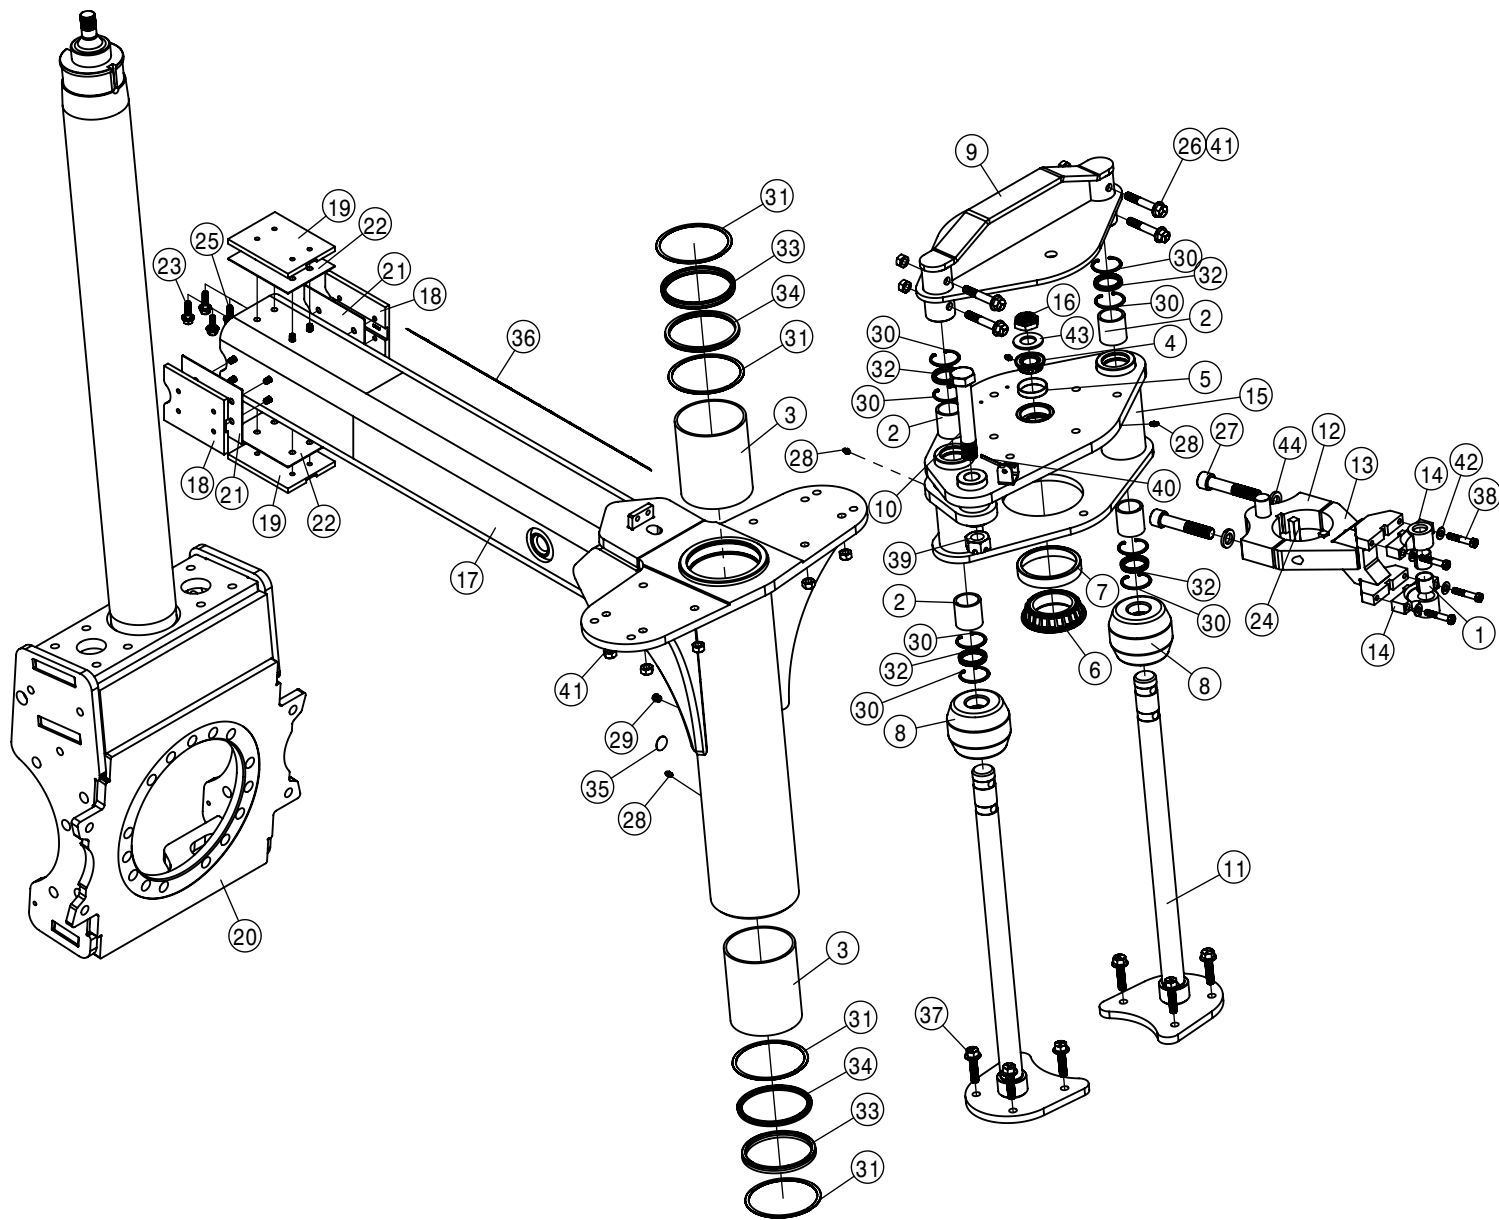

LEFT REAR LEG ASSEMBLY			
DET	QTY	P/N	DESCRIPTION
1	2	121029	JOURNAL BRG, 1.00 ID x 1.00 LG
2	4	121113	TOWER SLEEVE BRG (POLYGON) 05
3	2	121125	BEARING-POLY 4.50 ID X 5.74 LG
4	1	125050	BRG CONE, 1.00 ID W/FACE SEAL
5	1	125051	BRG CUP FOR 125050
6	1	125052	BRG CONE, 2.687 ID W/FACE SEAL
7	1	125053	BRG CUP FOR 125052
8	2	311058	RUBBER SPRING
9	1	359333	AIR BAG TOWER TOP MT WLD
10	1	359546	STRG CYL BOLT, STS AWS LRG 09
11	2	359654	NITRO TOWER WLD, STS AWS 13
12	1	359683	STEERING ARM WLDMT-STS
13	1	359684	STEERING TRUN MNT WLD - STS
14	2	359687	TRUNION-STEERING CYLINDER
15	1	360149	LH AIR BAG LWR PLT WLD, STS 15
16	1	360561	1-14 UNS THIN HEX NUT LCK
17	1	360718	OTR LEG WLD STS
18	2	360852	TRD ADJ BRONZE BEARING, TAPPED
19	2	360853	TRD ADJ BRONZE BEARING, TAPPED
20	1	360861	INR LEG WLD-STS, SDS LEG
21	2	360864	NOTCHED SHIM - TRD ADJ BEARING
22	2	360865	SHIM - TRD ADJ BEARING

LEFT REAR LEG ASSEMBLY			
DET	QTY	P/N	DESCRIPTION
23	16	470329	3/8UNC X 1 1/4 HHSFB GR5 MC
24	2	470447	KEY .50 SQ X 1.69 LONG
25	16	470460	3/8UNC X 1 HHSFB GR5 MC
26	4	470461	1/2UNC X 3 HHSFB GR5 MC
27	2	470904	3/4UNC X 4" SOG HD CAP SCR GR8
28	4	471005	GREASE ZERK, 1/4-28 X 1/2
29	1	471030	PRESSURE RELIEF VALVE-GREASE 45-80 PSI
30	8	629537	187RRHO0Z SNAP RING
31	4	629538	4.5 SPIROLOX RING
32	4	629620	SEAL, 1.500 ROD DIA
33	2	629621	SEAL, 4.500 ROD DIA
34	2	629625	SEAL, 4.500 ROD DIA
35	1	650205	DECAL, GREASE WEEKLY
36	1	650486	DECAL,TREAD ADJ INDICATOR DTS
37	8	900519	1/2UNC X 2 HHSFB GR5 MC FT
38	4	900821	3/8UNF X 2 HHCS GR8 MC
39	1	910020	1-8UNC HEX SLTTD NUT MC GR5
40	1	910120	3/16 X 1 3/4 COTTER PIN SS
41	12	914008	1/2-13UNC STOVER NUT MC GR5
42	4	920002	SAE FLAT WASHER 3/8 MC
43	1	920008	1" SAE FLAT WASHER
44	2	920506	HLOCK WASHER 3/4 MC