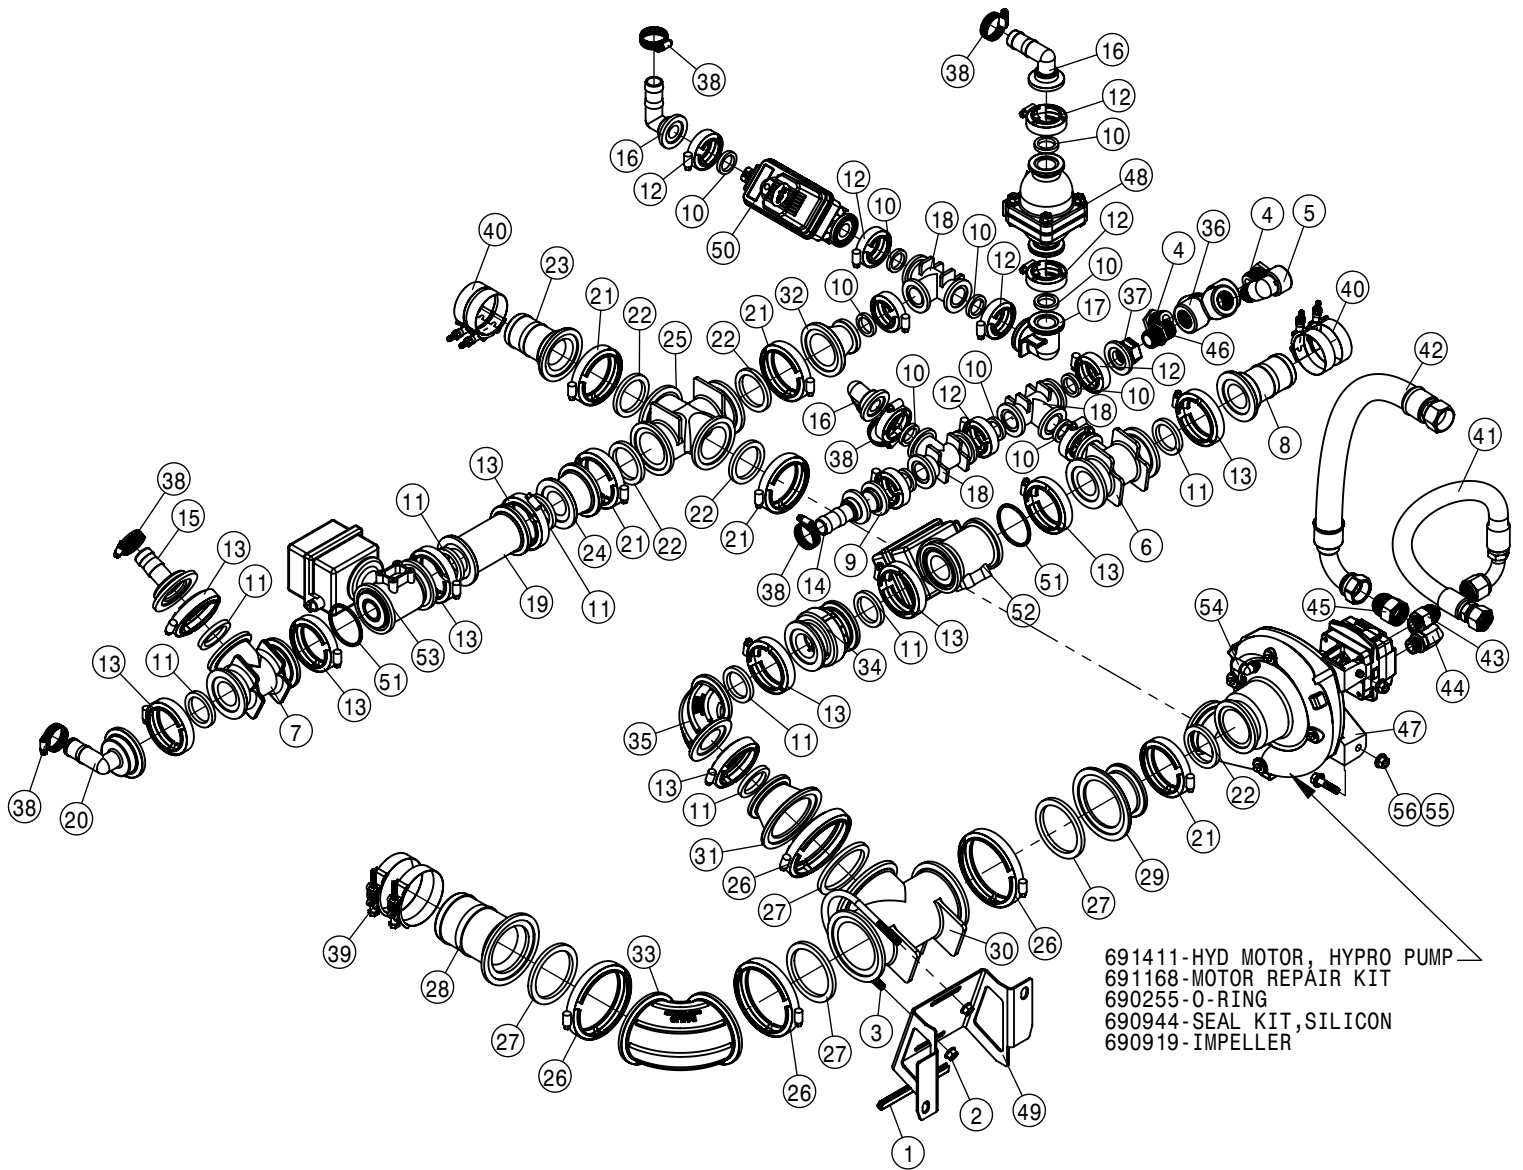

SOLUTION PUMP ASSEMBLY			
DET	QTY	P/N	DESCRIPTION
1	1	193016-005	QUICKEDGE TRIM .060 TO .170
2	2	470087	3/8-16UNC HEX FLG NUT SER MC GR5
3	1	475011	3/8UNC-3 5/8ID-5 3/8 U-BOLT SS
4	2	500043	3/4NPT PIPE PLUG, POLY
5	1	500139	POLY STREET EL 3/4", (SL075-90)
6	1	500150	2" FLANGE-1" BRANCH TEE POLY
7	1	500151	2" FLANGE TEE, POLY
8	1	500154	2" FLANGE-2" HOSE BARB POLY
9	1	500155	1" FLANGE CAP PLUG POLY
10	11	500157	1" FLANGE GASKET EPDM
11	8	500158	1 1/2" GASKET FOR 2" FLANGE
12	11	500159	1" FLANGE CLAMP S.S.
13	10	500160	2" FLANGE CLAMP S.S.
14	1	500171	1" FLANGE-1" HOSE BARB POLY
15	1	500172	2" FLANGE-1" HOSE BARB
16	3	500173	1"FLANGE-90-1"HOSE BARB POLY
17	1	500174	1" FLANGE-90-1" FLANGE LBOPOLY
18	3	500175	1" FLANGE TEE, POLY
19	1	500177	2" FLANGE-2" FLANGE CPLR POLY
20	1	500189	2" FLANGE-90-1" HOSE BARB POLY
21	5	500194	2" FP FLANGE CLAMP S.S.
22	5	500195	2" FP FLANGE GASKET EPDM
23	1	500196	2"FP FLANGE-2"HOSE BARB POLY
24	1	500199	2"FP FLANGE-2"FLAGE REDU POLY
25	1	500203	2"FP FLANGE CROSS POLY
26	4	500208	3" FLANGE CLAMP S.S.
27	4	500209	3" FLANGE GASKET EPDM
28	1	500210	3"FLANGE-3"HOSEBARB POLY

SOLUTION PUMP ASSEMBLY			
DET	QTY	P/N	DESCRIPTION
29	1	500212	3"FLANGE - 2" FP FLANGE ADTPTR
30	1	500217	3"FLANGE TEE POLY
31	1	500237	3"FLANGE-2" STD FLANGE ADPTR POLY
32	1	500244	2"FP FLANGE-1"FLAGE ADPTR POLY
33	1	500262	3"FLANGE-90-3"FLG SWEEP LBO
34	1	500264	2" CHECK STANDARD PORT
35	1	500266	2" FLANGE SWEEP 90
36	1	500267	3/4NPT CROSS POLY
37	1	500375	1 FLANGE X .75" FNPT
38	6	520090	HOSECLAMP NO 16 STAINLESS
39	2	520130	3.31/3.59 T-BOLT HOSE CLAMP SS
40	4	520141	2.31/2.62 T-BOLT HOSE CLAMP SS
41	1	617103	12-451TC-12FJX-12FJX90-22 H/A
42	1	617557	16-811-16FJX-16FJX90-23 H/A
43	1	618193	1 1/16MJIC-3/4MOR ADPTR
44	1	618279	1 1/16MJIC-90-7/8MOR LBO
45	1	618641	1 1/16FJIC -1 5/16MJIC ADPTR
46	1	690098	3/4NPT CLOSE NIPPLE, POLY
47	1	691249	HYPRO PUMP, 9306C-HM5C-BU-001
48	1	696008	PRESS RELIEF VLV,100PSI,1"FLG
49	1	696023	SOL FIT MT
50	1	696196	3/4" ELEC BALL VALVE SS 1" FLG
51	2	696254	O-RING, KZCO FLANGED VALVE
52	1	696256	VALVE, KZCO C2F-60B-M-S9
53	1	696257	VALVE, KZCO C2F-62-Q-S9
54	1	711123	1/8MNPT-90-3/8 NYL TUBE LBO
55	2	900504	3/8UNC X 1 1/2 HHSFB GR5 MC
56	2	910106	3/8-16UNC CTRLK FLG NUT MC GR5