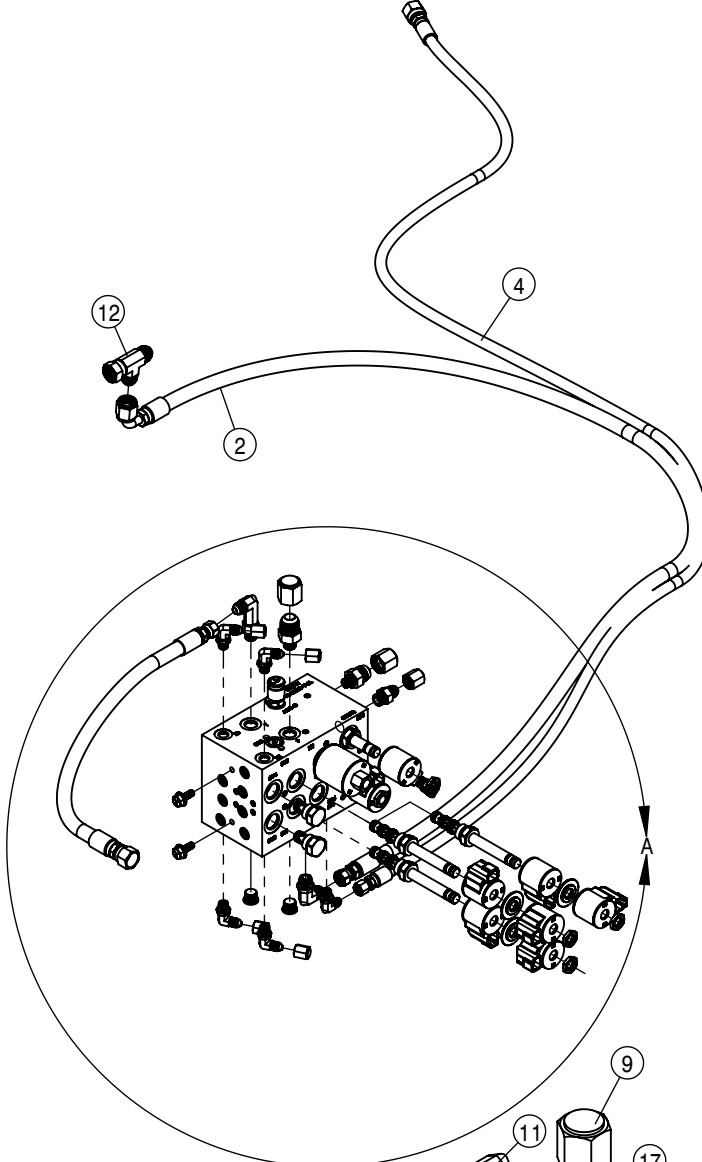

AUTO-PHASING HYDRAULIC VALVE ASSEMBLY			
DET	QTY	P/N	DESCRIPTION
1	2	470233	5/16UNC X 3/4 HHSFB GR5 MC
2	1	616599	06-451TC-06FJX-08FJX90-62 H/A
3	1	617099	06-451TC-06FJX-08FJX-18
4	1	617210	04-451TC-04FJX-08FJX-78 H/A
5	1	617513	PROP. MULTIFUNCTION BLOCK
6	1	618119	9/16MJIC-90-9/16MOR LBO
7	1	618126	9/16MJIC-9/16MOR ADPTR
8	1	618160	3/4MJIC-7/16MOR ADPTR
9	1	618328	7/8FJIC CAP NUT
10	4	618363	7/16FJIC CAP NUT
11	1	618440	9/16MJIC-90-9/16MOR EX LG LBO
12	1	618451	3/4FJIC SW RUN TEE-3/4MJIC
13	5	618473	7/16MJIC-90-7/16MOR LBO
14	1	618531	9/16FJIC CAP NUT
15	1	618532	3/4FJIC CAP NUT
16	2	618754	9/16 MOR PLUG, HEX SOCKET
17	1	618832	7/8MJIC-9/16MOR ADPTR
18	1	619025	7/16MOR DIAG FITTING