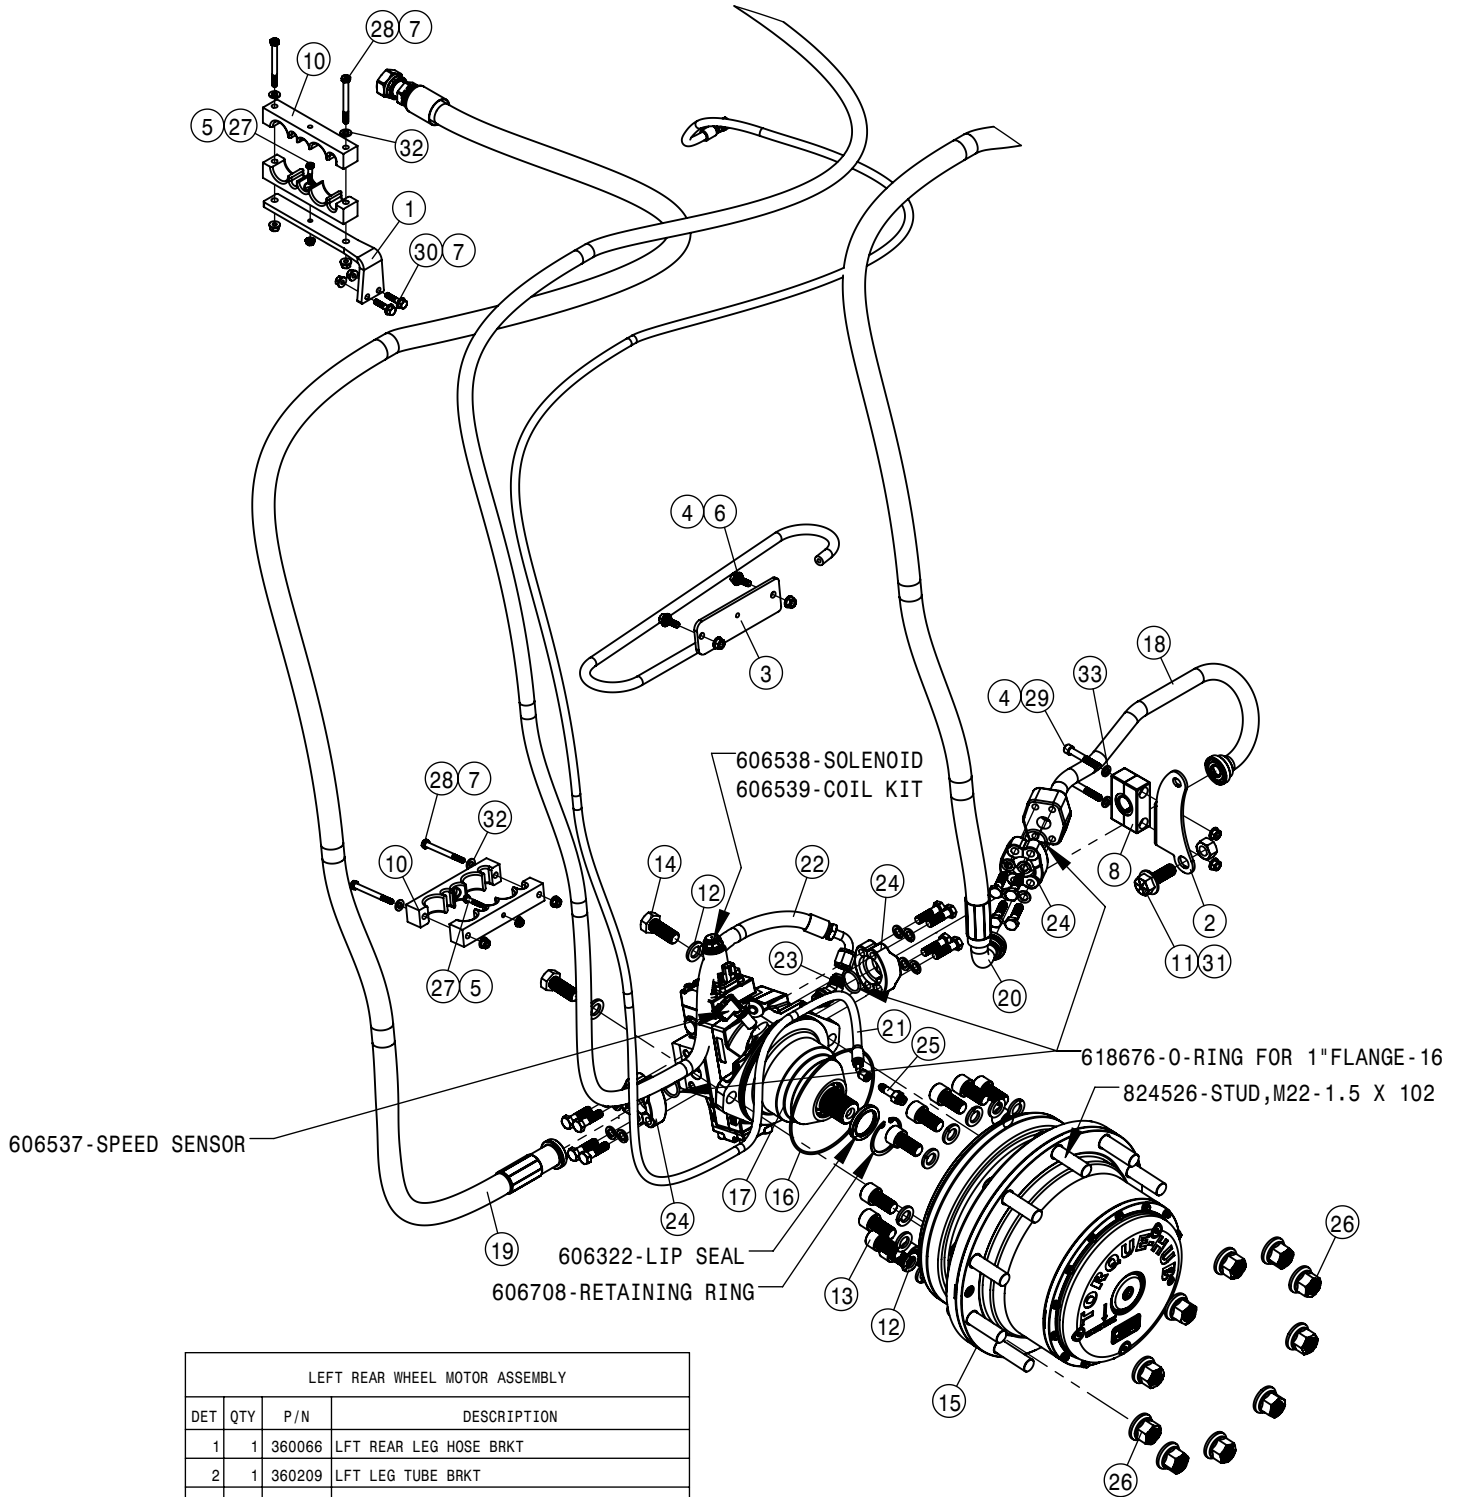

LEFT REAR WHEEL MOTOR ASSEMBLY			
DET	QTY	P/N	DESCRIPTION
1	1	360066	LFT REAR LEG HOSE BRKT
2	1	360209	LFT LEG TUBE BRKT
3	1	362095	LFT REAR HOSE BRKT TOP WLDMENT
4	4	470087	3/8-16UNC HEX FLG NUT SER MC GR5
5	2	470121	1/4-20UNC HEX FLG NUT SER MC GR5
6	2	470460	3/8UNC X 1 HHSFB GR5 MC
7	6	470570	5/16-18UNC CTRLK FLG NUT MC GR5
8	1	470693	CLAMP ASSY W/ 1" RUBBER INS
NS	1	470763	SIDEWINDER SLEEVE LH
10	2	470764	HOSE CLAMP, 5-HOLE
11	1	472367	3/4UNC X 2 HHFB GR8 MC
12	17	473854	20MM LOCK WASHER
13	15	473885	20MM-2.50 X 40 MM SHCS
14	2	473886	20MM-2.50 X 50MM HEX BOLT
15	1	606129	HUB, C017, 30:1
16	1	606190	O-RING,WHL MTR HSNQ SAUER
17	1	606632	H1-B 80cc WHL MTR W40SFT SAUER
18	1	617456	LFT DRV TUBE 1.00"X 0.120"WT
19	1	617464	16-797TC-16FFOX-16C62F-134 H/A
20	1	617465	16-797TC-16FFOX-16C62FX90-116
21	1	617488	04-451TC-06FJX-04FJX45-155 H/A

LEFT REAR WHEEL MOTOR ASSEMBLY			
DET	QTY	P/N	DESCRIPTION
22	1	617542	10-451TC-10FJX-10FJX90-176 H/A
23	1	618644	7/8MJIC-45-7/8MOR LBO
24	3	618933	M12 SPLIT FLANGE KIT #62 (-16)
25	1	619182	7/16MJIC - 9/16MOR LG ADPTR
26	10	824055	22MM-1.50 SMTH FLG WHEEL NUT
27	2	900004	1/4UNC X 1 1/4 HHCS GR5 MC
28	4	900073	5/16UNC X 3 1/4 HHCS GR5 MC
29	2	900398	3/8UNC X 2 1/2" SOC HD CAP SCR
30	2	900490	5/16UNC X 1 1/4 HHSFB SS
31	1	910012	3/4-10UNC HEX NUT MC GR5
32	4	920001	SAE FLAT WASHER 5/16 MC
33	2	920502	HLOCK WASHER 3/8 MC