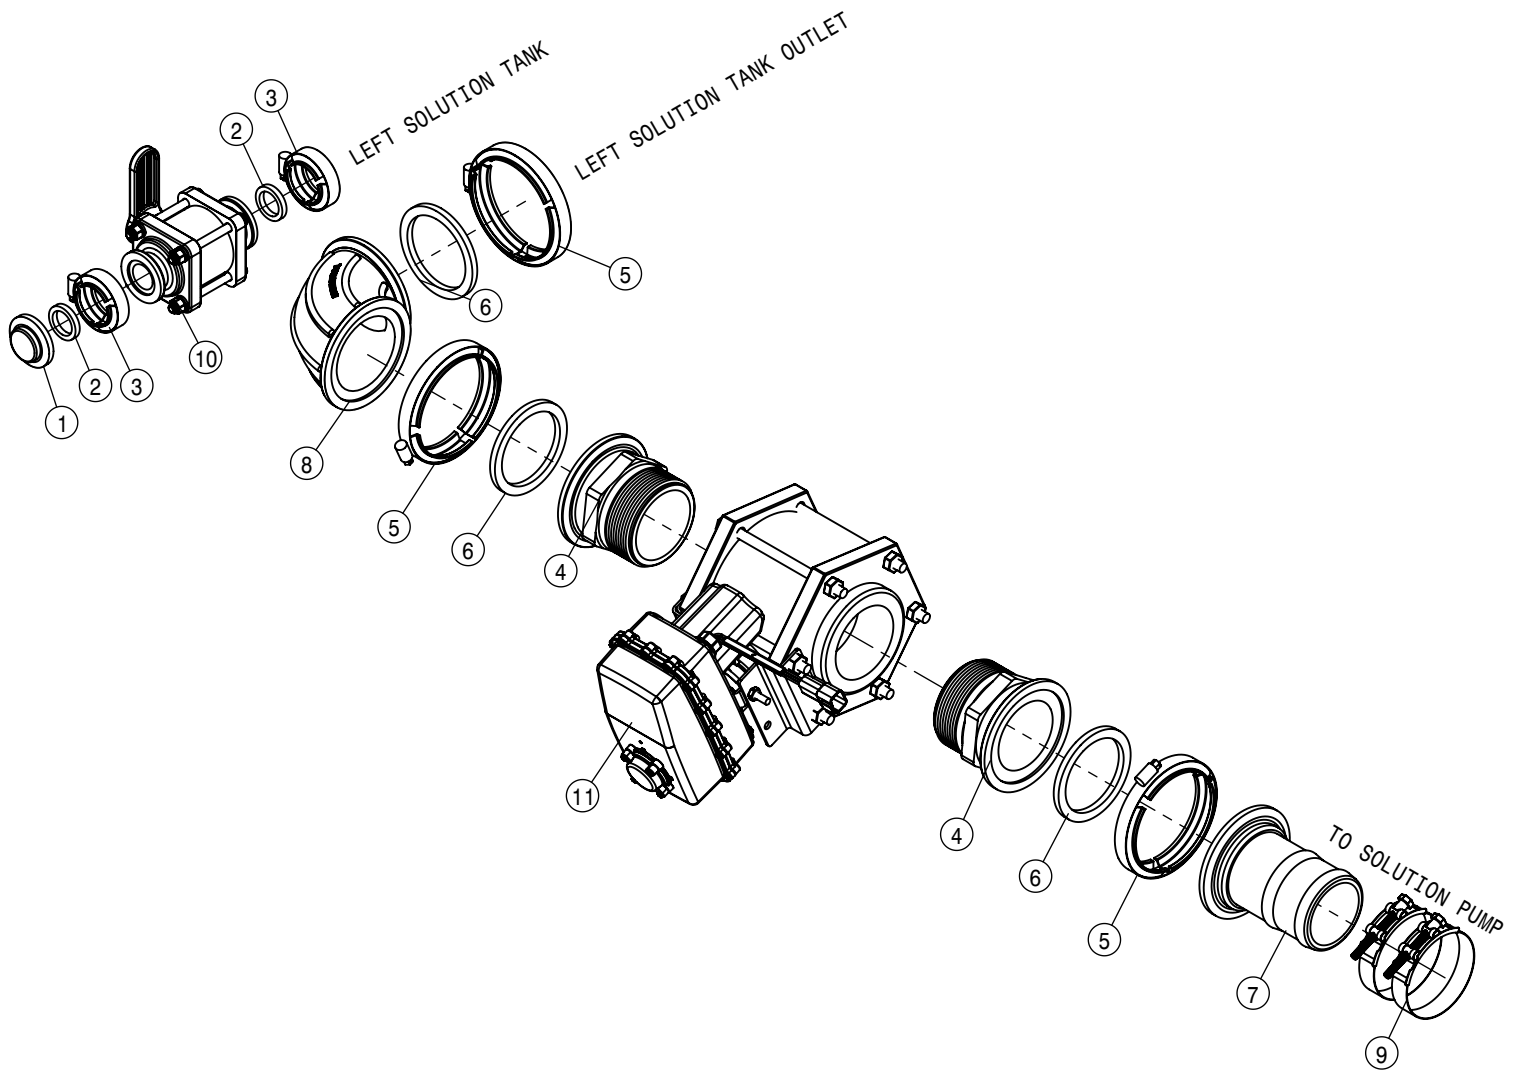

LEFT SOLUTION TANK VALVE ASSEMBLY			
DET	QTY	P/N	DESCRIPTION
1	1	500155	1" FLANGE CAP PLUG POLY
2	2	500157	1" FLANGE GASKET EPDM
3	2	500159	1" FLANGE CLAMP S.S.
4	2	500164	3" FLANGE- 3.00 MNPT ADPTR POLY
5	3	500208	3" FLANGE CLAMP S.S.
6	3	500209	3" FLANGE GASKET EPDM
7	1	500210	3"FLANGE-3"HOSEBARB POLY
8	1	500262	3"FLANGE-90-3"FLG SWEEP LBO
9	2	520130	3.31/3.59 T-BOLT HOSE CLAMP SS
10	1	696147	BALL VLV, 1" FLANGE
11	1	696268	KZCO, 3" VALVE