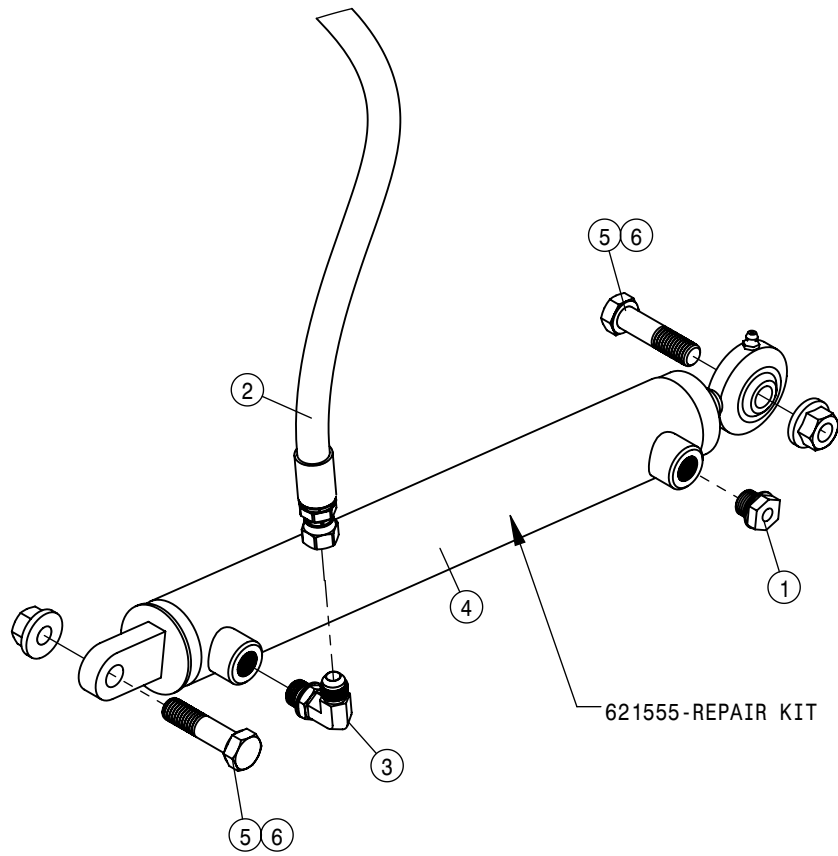

LADDER CYLINDER ASSEMBLY			
DET	QTY	P/N	DESCRIPTION
1	1	362036	SAE 6 BRASS BREATHER
2	1	617534	06-451TC-06FJX-06FJX90-31 H/A
3	1	618119	9/16MJIC-90-9/16MOR LBO
4	1	621554	HYD CYL, 1.50" X 12.25" X 0.75"
5	2	900267	1/2UNC X 2" HEX BOLT
6	2	914015	1/2-13UNC CTRLK FLG NUT MC GR5