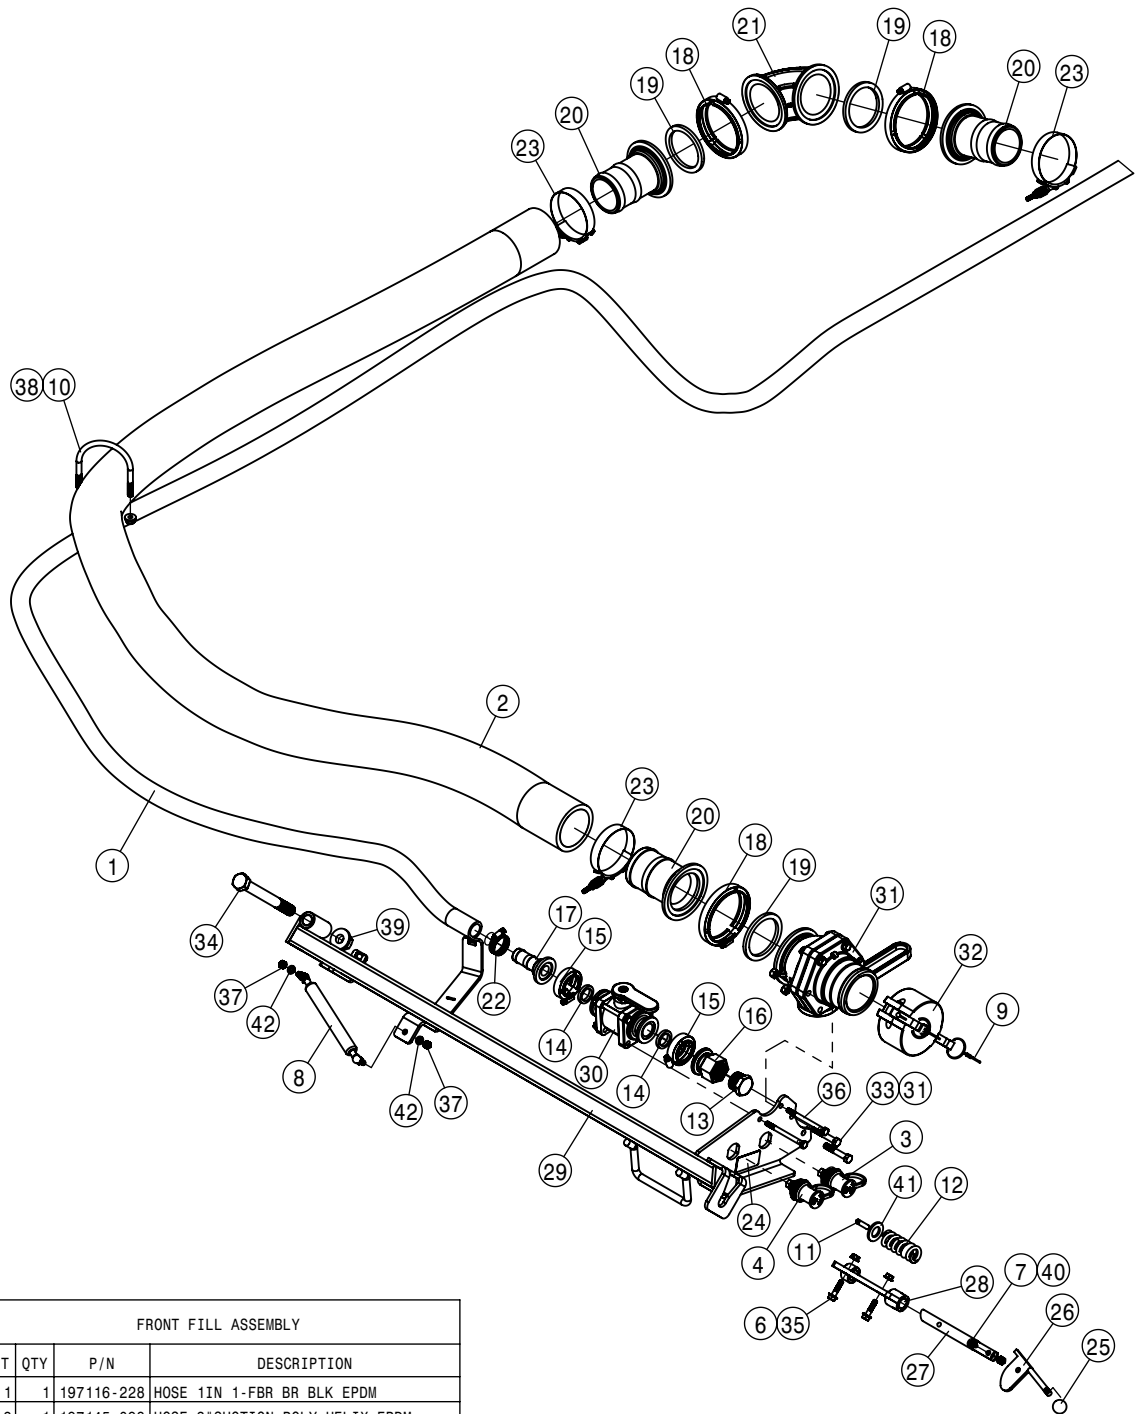

FRONT FILL ASSEMBLY			
DET	QTY	P/N	DESCRIPTION
1	1	197116-228	HOSE 1IN 1-FBR BR BLK EPDM
2	1	197145-098	HOSE 3"SUCTION,POLY HELIX EPDM
3	1	291680	POSITIVE JUMPER STUD, RED
4	1	291681	NEGATIVE JUMPER STUD, BLACK
NS	1	294168	FRONT FILL PWR HARNESS STS' 12
6	2	470113	5/16UNC SERR FLG LOCK NUT
7	1	470122	1/4UNC X 1/2 HHSFB GR5 MC
8	1	470253	HYD DAMPER 100LB 4.0 STROKE
9	1	470352	LANYARD, 11" POLY
10	1	472048	3/8 UNC U-BOLT 3.50ID X 4.125 ZINC
11	1	472316	ROLL PIN, 5/16 X 1 1/2
12	1	482017	SPRING
13	1	500063	1"NPT PIP PLUG, POLY
14	2	500157	1" FLANGE GASKET EPDM
15	2	500159	1" FLANGE CLAMP S.S.
16	1	500168	1" FLANGE-1" FNPT ADPTR POLY
17	1	500171	1" FLANGE-1" HOSE BARB POLY
18	3	500208	3" FLANGE CLAMP S.S.
19	3	500209	3" FLANGE GASKET EPDM
20	3	500210	3"FLANGE-3"HOSEBARB POLY
21	1	500262	3"FLANGE-90-3"FLG SWEEP LBO
22	1	520090	HOSECLAMP NO 16 STAINLESS
23	3	520145	3.56/3.88 T-BOLT HOSE CLAMP SS
24	1	650516	FRT/SIDE FILL PANEL DECAL

FRONT FILL ASSEMBLY			
DET	QTY	P/N	DESCRIPTION
25	1	659291	KNOB, BLK, 3/8" - 16 UNC
26	1	690698	FRT FILL SUPP ARM REL WLD
27	1	691139	FRT FILL SUPP ARM LATCH PIN' 10
28	1	691140	FRT FILL LATCH BRKT WLD,STS' 10
29	1	691378	FRT FILL SUPP ARM W/DECAL
30	1	696147	BALL VLV, 1" FLANGE
31	1	696192	3"FLG STUBBY VALVE,3"M-ADPTR
32	1	696231	CAP FOR 3" MALE COUPLER POLY
33	2	900170	3/8UNC X 2 1/4 HEX BOLT
34	1	900418	3/4UNC X 7" HEX BOLT
35	2	900490	5/16UNC X 1 1/4 HHSFB SS
36	2	900498	5/16UNC X 3 3/4 HHCS SS
37	2	910002	5/16UNC HEX NUT
38	2	910106	3/8-16UNC CTRLK FLG NUT MC GR5
39	1	910111	3/4-10UNC CTRLK FLG NUT MC GR5
40	1	914002	5/16UNC HEX STOVER NUT
41	1	920006	3/4 SAE FLAT WASHER
42	2	920501	5/16 LOCK WASHER