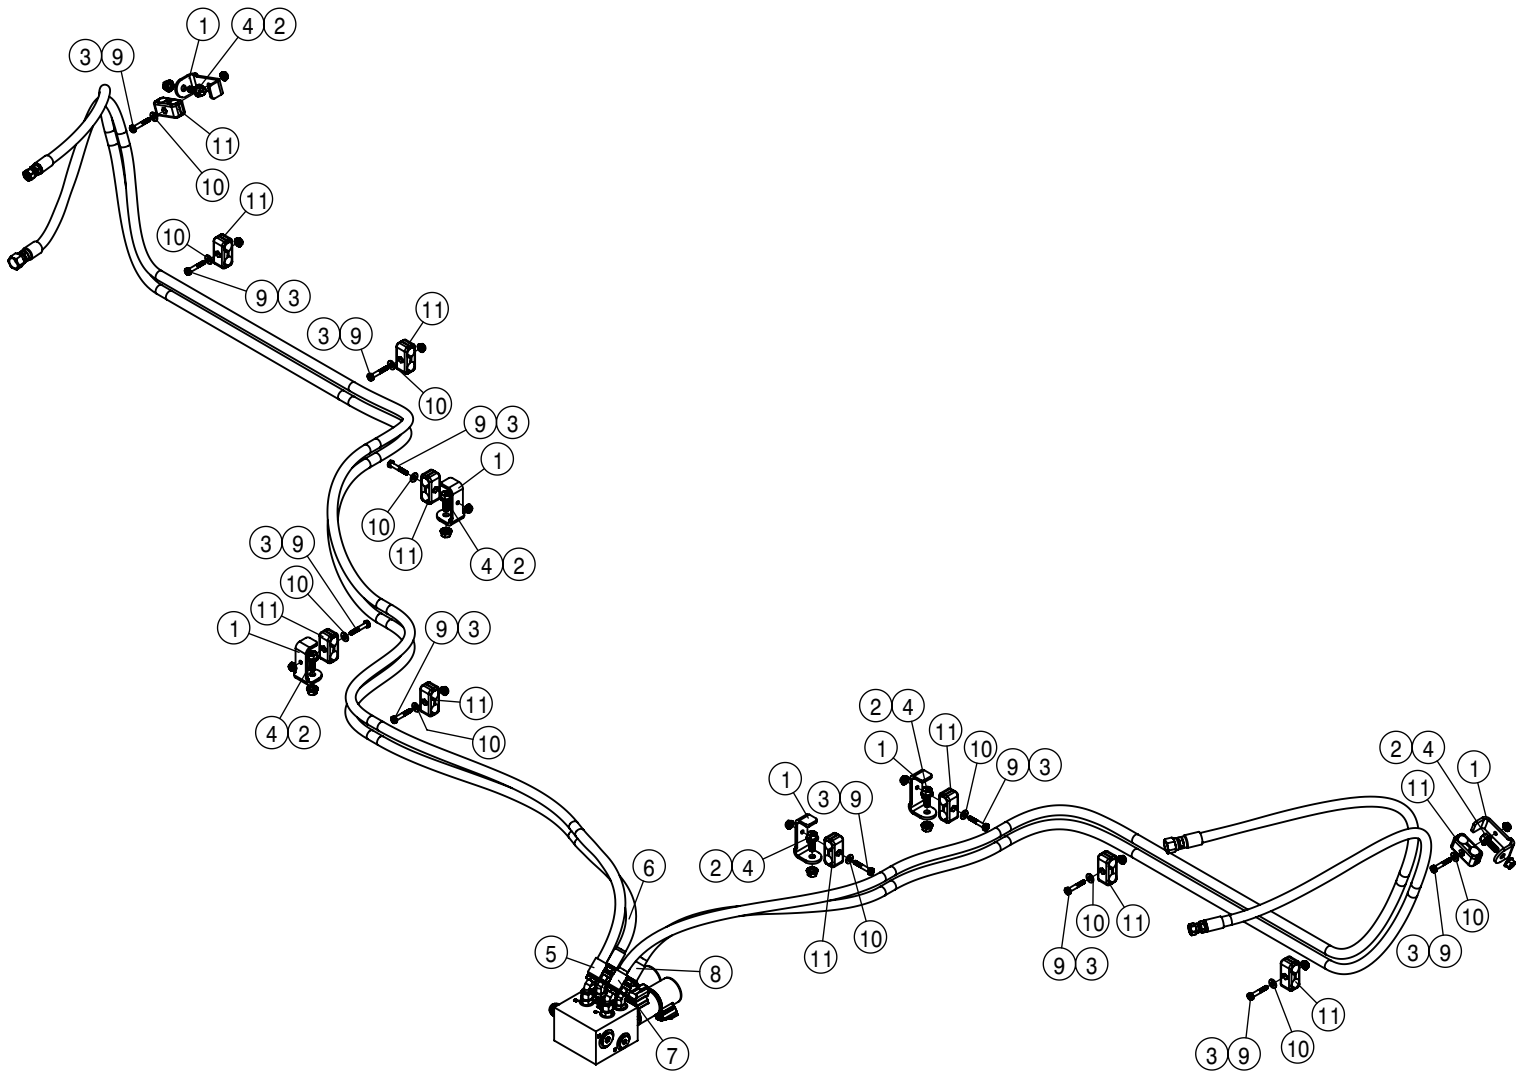

ALL WHEEL STEERING VALVE HOISING			
DET	QTY	P/N	DESCRIPTION
1	6	362843	HYD HOSE CLAMP BRKT
2	6	470087	3/8-16UNC HEX FLG NUT SER MC GR5
3	11	470121	1/4-20UNC HEX FLG NUT SER MC GR5
4	6	470460	3/8UNC X 1 HHSFB GR5 MC
5	1	619053	06-451TC-06FJX45-08FJX-145 H/A
6	1	619054	06-451TC-06FJX-06FJX-145 H/A
7	1	619055	06-451TC-08FJX-06FJX45-113 H/A
8	1	619056	06-451TC-06FJX-06FJX-110 H/A
9	11	900005	1/4UNC X 1 1/2 HHCS GR5 MC
10	11	920000	SAE FLAT WASHER 1/4 MC
11	22	L39905	CLAMP, 2 X D19 WIDTH 30