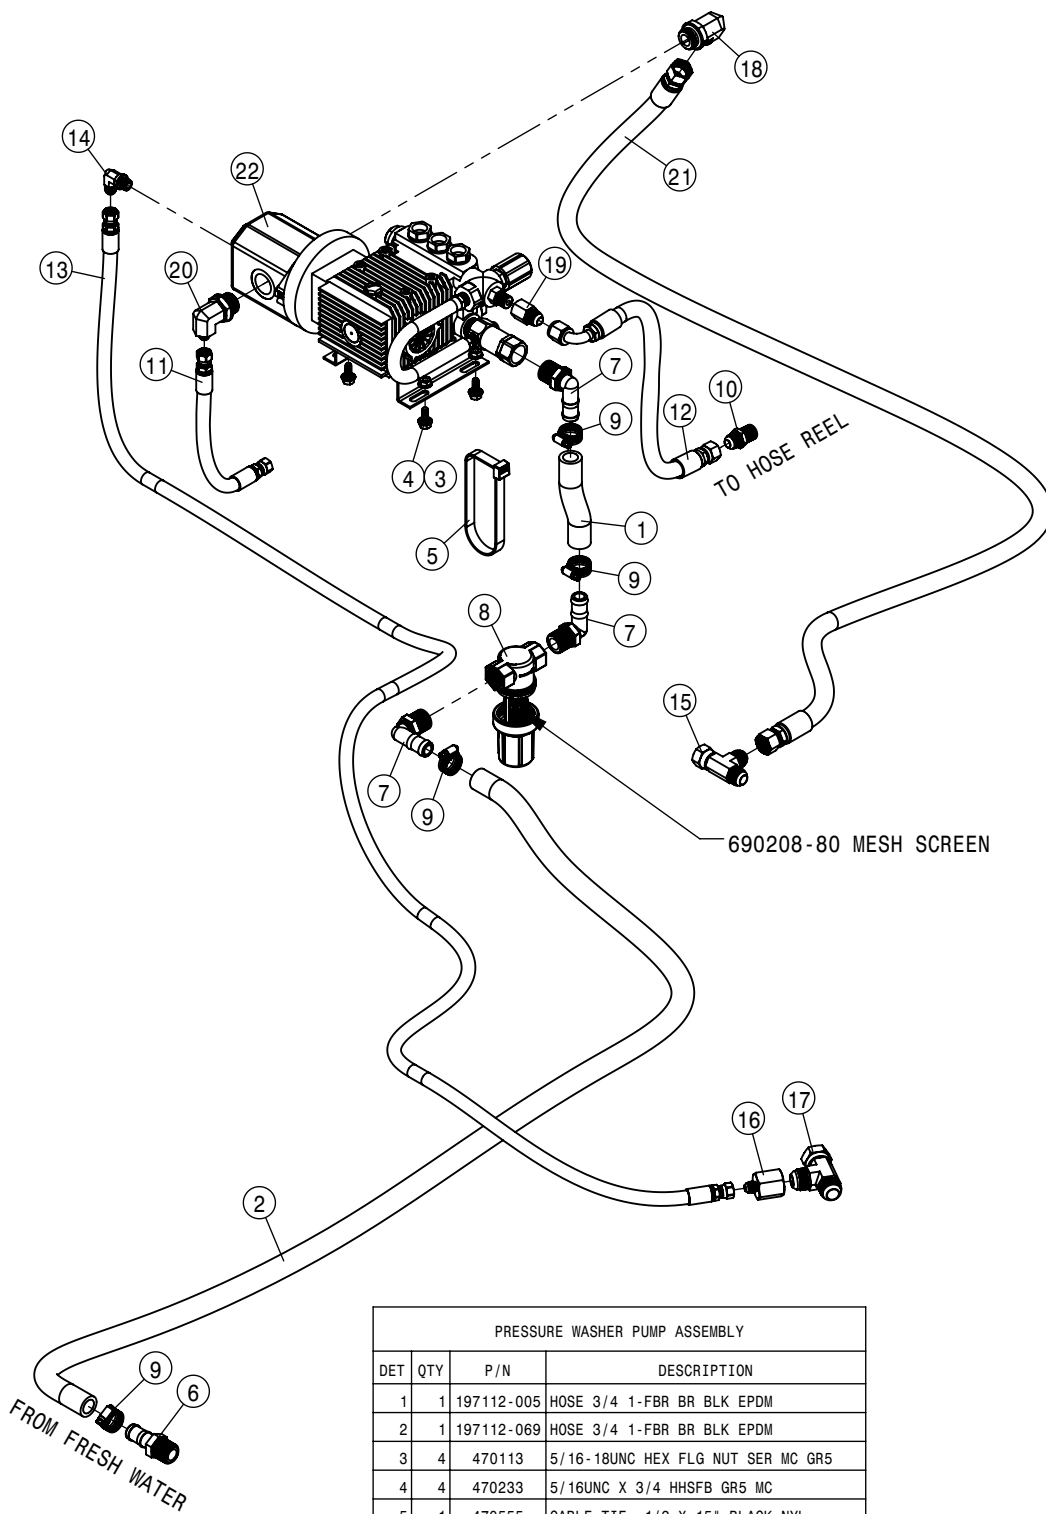

PRESSURE WASHER PUMP ASSEMBLY			
DET	QTY	P/N	DESCRIPTION
1	1	197112-005	HOSE 3/4 1-FBR BR BLK EPDM
2	1	197112-069	HOSE 3/4 1-FBR BR BLK EPDM
3	4	470113	5/16-18UNC HEX FLG NUT SER MC GR5
4	4	470233	5/16UNC X 3/4 HHSFB GR5 MC
5	1	470555	CABLE TIE, 1/2 X 15" BLACK NYL
6	1	500022	3/4NPT-3/4HOSE BARB, POLY
7	3	500054	3/4NPT-90-3/4 HOSE BARB, POLY
8	1	503104	LINE T-STRAINER, 3/4" NPT 80 MESH
9	4	520080	HOSE CLAMP NO 10 STAINLESS
10	1	611147	3/4MJIC-1/2MNPT ADPTR
11	1	616781	06-451TC-06FJX-06FJX-12 H/A
12	1	617254	08-451TC-08FJX-08FJX90-21 H/A
13	1	617316	06-451TC-06FJX-06FJX-100 H/A
14	1	618119	9/16MJIC-90-9/16MOR LBO
15	1	618333	7/8FJIC SW RUN TEE-7/8MJIC
16	1	618483	1 1/16FJIC-9/16MJIC ADPTR
17	1	618487	1 1/16FJ SW RUN TEE-1 1/16MJ
18	1	618535	7/8MJIC-90-1 1/16MOR LBO
19	1	618787	3/4MJIC-3/8FNPT ADPTR
20	1	618813	9/16MJIC-90-1 1/16MOR LBO
21	1	619094	10-451TC-10FJX-10FJX-74 H/A
22	1	690672	PRESSURE WASHER,PAGE 320 HYD