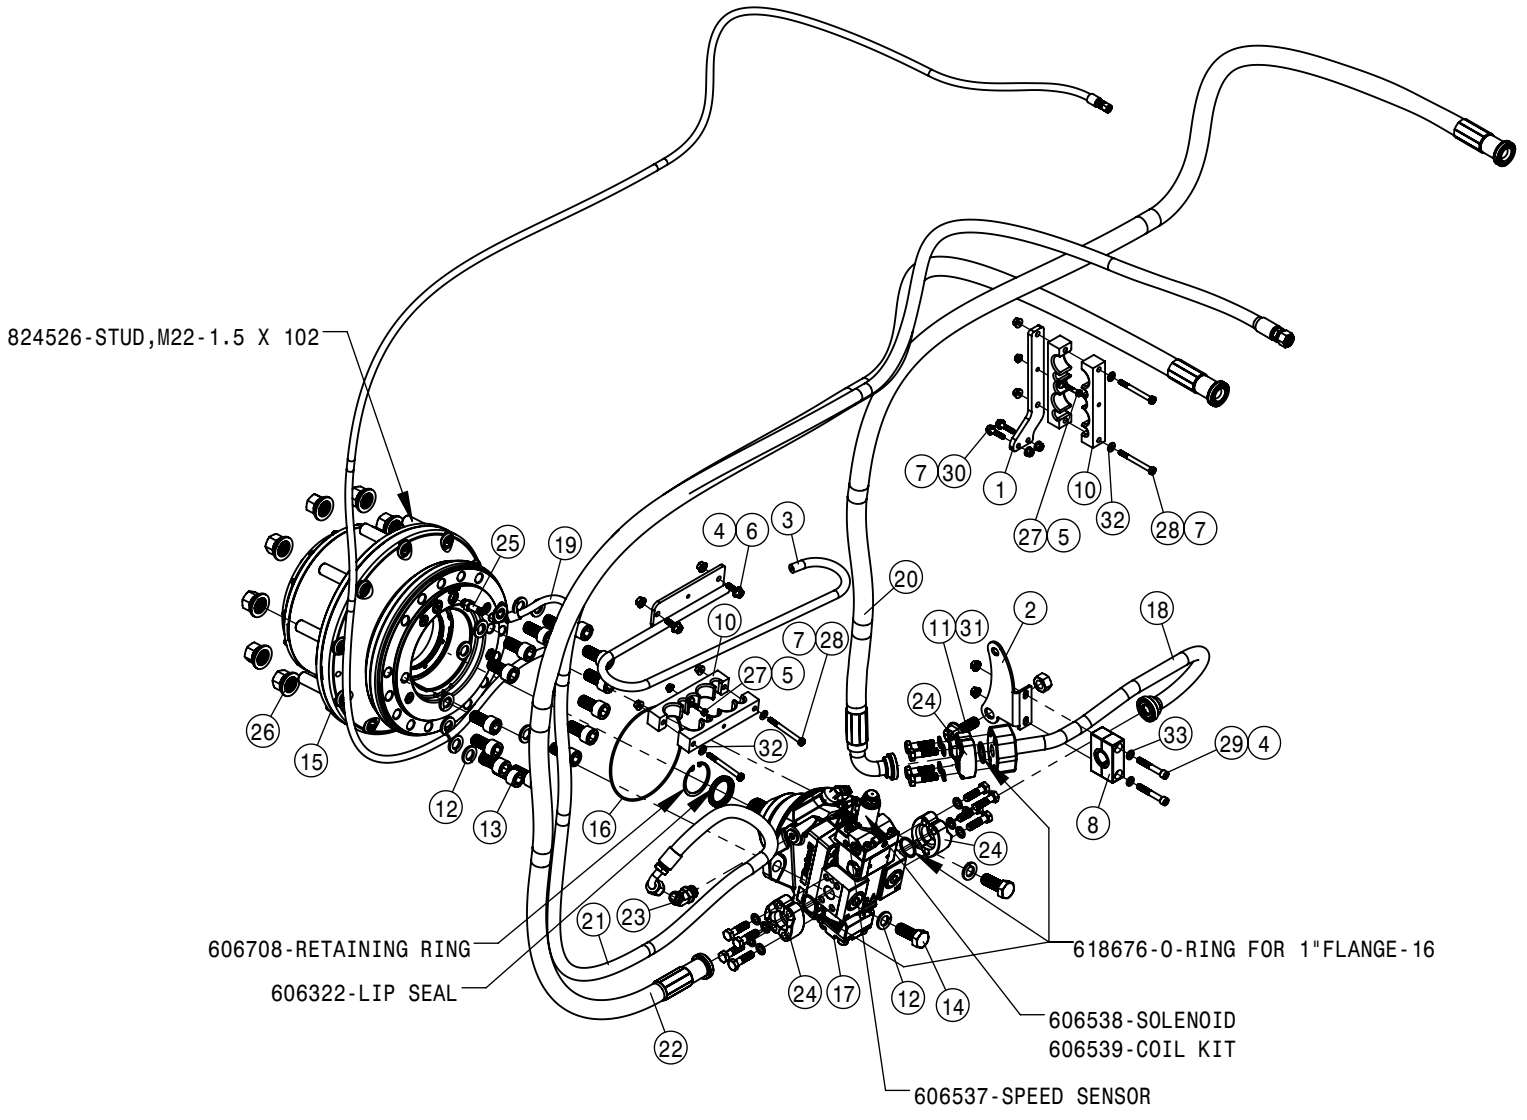

RIGHT REAR WHEEL MOTOR ASSEMBLY			
DET	QTY	P/N	DESCRIPTION
1	1	360065	RIGHT REAR LEG HOSE BRKT
2	1	360212	RGT LEG TUBE BRKT
3	1	362096	RGT REAR TOP HOSE BRKT
4	4	470087	3/8-16UNC HEX FLG NUT SER MC GR5
5	2	470121	1/4-20UNC HEX FLG NUT SER MC GR5
6	2	470460	3/8UNC X 1 HHSFB GR5 MC
7	6	470570	5/16-18UNC CTRLK FLG NUT MC GR5
8	1	470693	CLAMP ASSY W/ 1" RUBBER INS
NS	1	470762	SIDEWINDER SLEEVE RH
10	2	470764	HOSE CLAMP, 5-HOLE
11	1	472367	3/4UNC X 2 HHFB GR8 MC
12	17	473854	20MM LOCK WASHER
13	15	473885	20MM-2.50 X 40 MM SHCS
14	2	473886	20MM-2.50 X 50MM HEX BOLT
15	1	606129	HUB, C017, 30:1
16	1	606190	O-RING,WHL MTR HSNQ SAUER
17	1	606632	H1-B 80cc WHL MTR W40SFT SAUER

RIGHT REAR WHEEL MOTOR ASSEMBLY			
DET	QTY	P/N	DESCRIPTION
18	1	617457	RGT DRV TUBE 1.00"X 0.120"WT
19	1	617486	04-451TC-04FJX-04FJX45-154 H/A
20	1	617541	16-797TC-16FF0-16C62X90-110H/A
21	1	617547	10-451TC-10FJX-10FJX90-160 H/A
22	1	617558	16-797TC-16C62FX-16C62FX-133 H/A
23	1	618644	7/8MJIC-45-7/8MOR LBO
24	3	618933	M12 SPLIT FLANGE KIT #62 (-16)
25	1	619182	7/16MJIC - 9/16MOR LG ADPTR
26	10	824055	22MM-1.50 SMTH FLG WHEEL NUT
27	2	900004	1/4UNC X 1 1/4 HHCS GR5 MC
28	4	900073	5/16UNC X 3 1/4 HHCS GR5 MC
29	2	900398	3/8UNC X 2 1/2" SOC HD CAP SCR
30	2	900490	5/16UNC X 1 1/4 HHSFB SS
31	1	910012	3/4-10UNC HEX NUT MC GR5
32	4	920001	SAE FLAT WASHER 5/16 MC
33	2	920502	HLOCK WASHER 3/8 MC