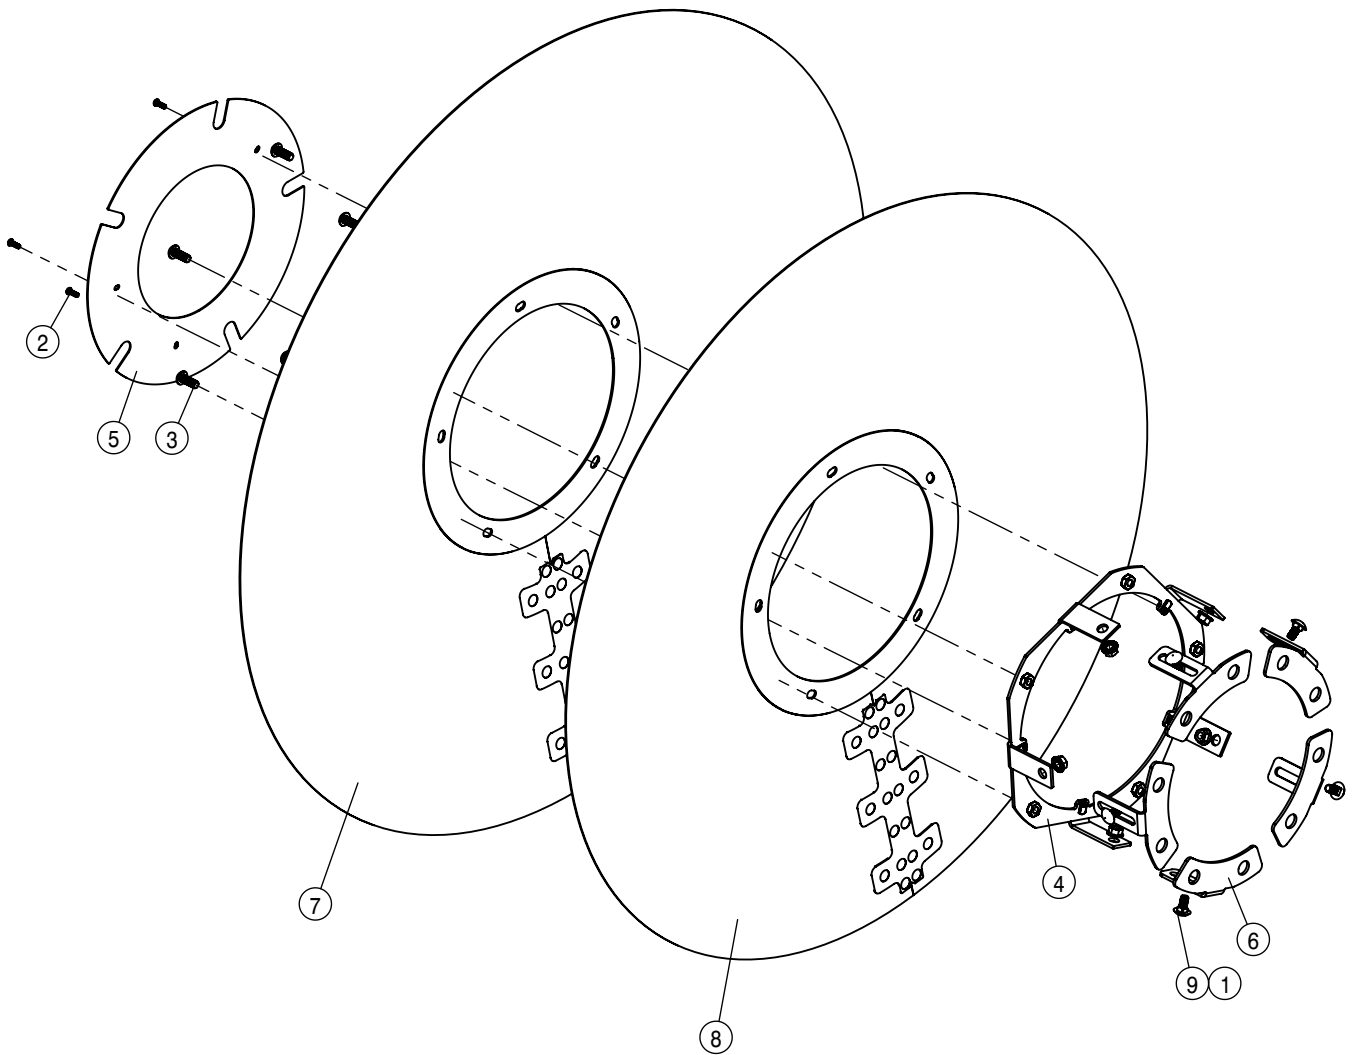

TALL CROP WHEEL GUARD			
DET	QTY	P/N	DESCRIPTION
1	5	470360	1/2-13UNC HEX FLG NUT SER MC GR5
2	3	472379	1/4UNC X 3/4 SKT HD LOC SCR SS
3	5	473987	1/2-13 UNC X 1 1/4 BHCS SS
4	1	662307	HUB CAP ADAPTER WLD
5	1	662318	FAIRFIELD HUB CAP ACCESS DOOR
6	5	662319	FAIRFIELD HUB CAP ADAPTER PLATE
7	1	662327	STS 17' 320-54 HUB CAP WLD
8	1	662333	STS 17' 380-50 HUB CAP WLD
9	5	901253	1/2-13 UNC X 1 RHSQNB GR5 MC