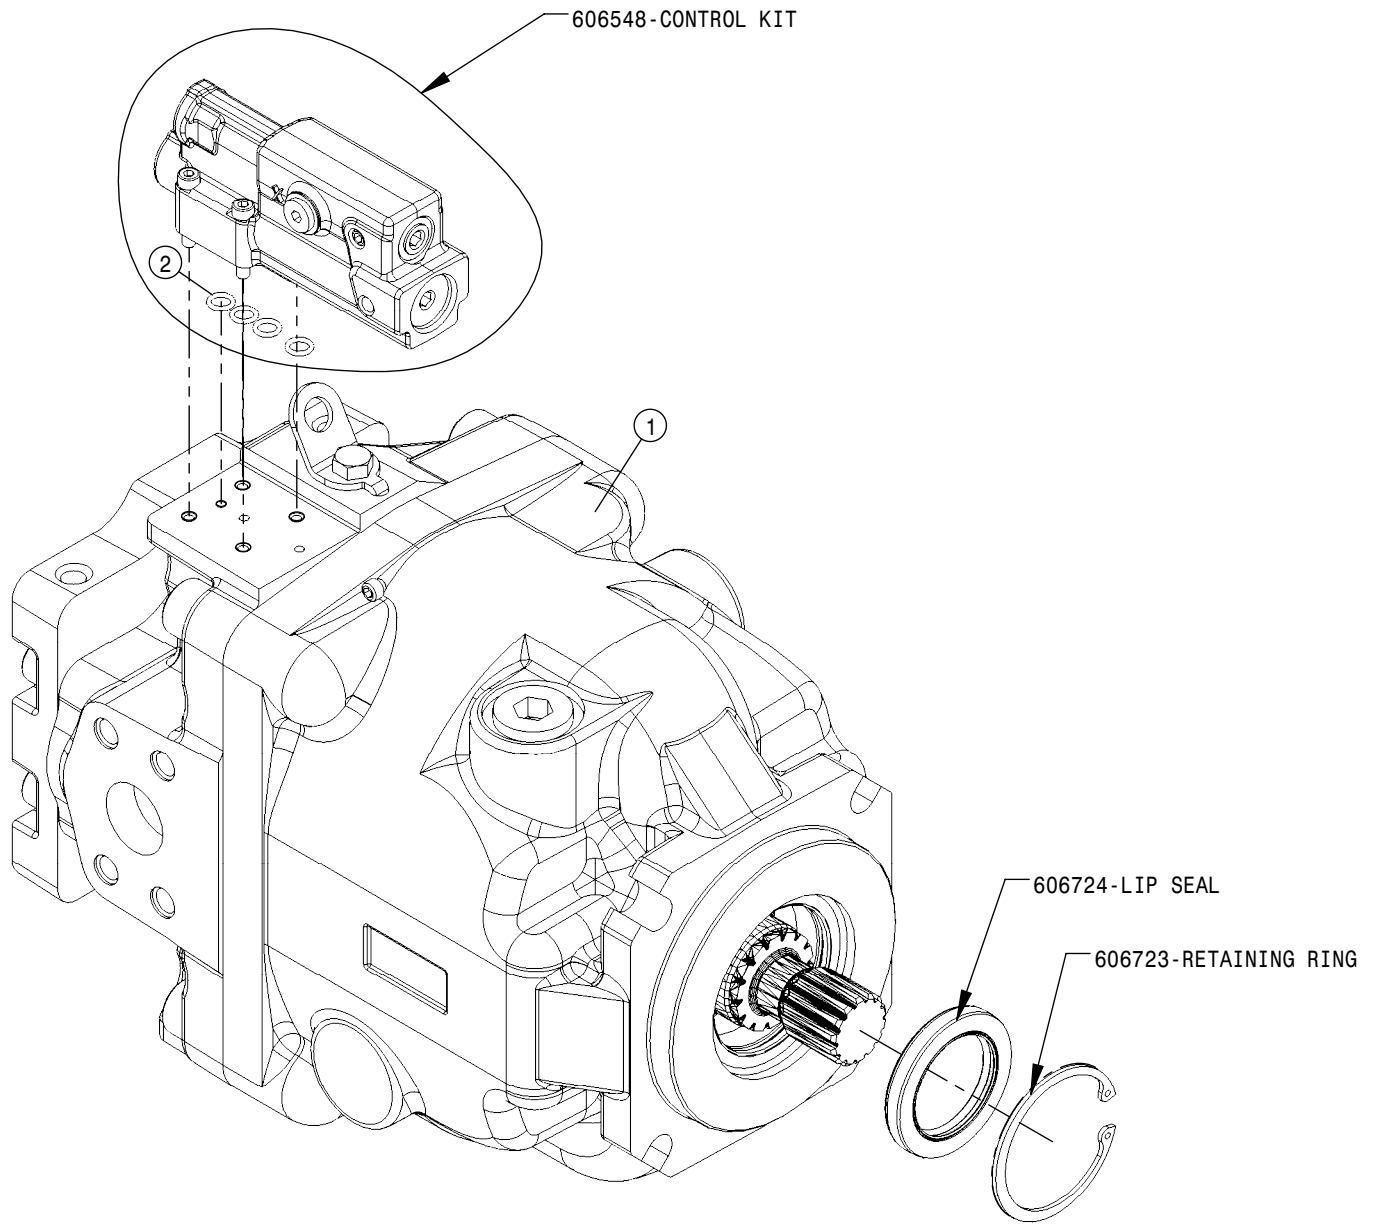

AUX PUMP, 147CC SERVICE			
DET	QTY	P/N	DESCRIPTION
1	1	606429	LS PUMP, 147CC
2	4	606720	SEAL O-RING 4740154