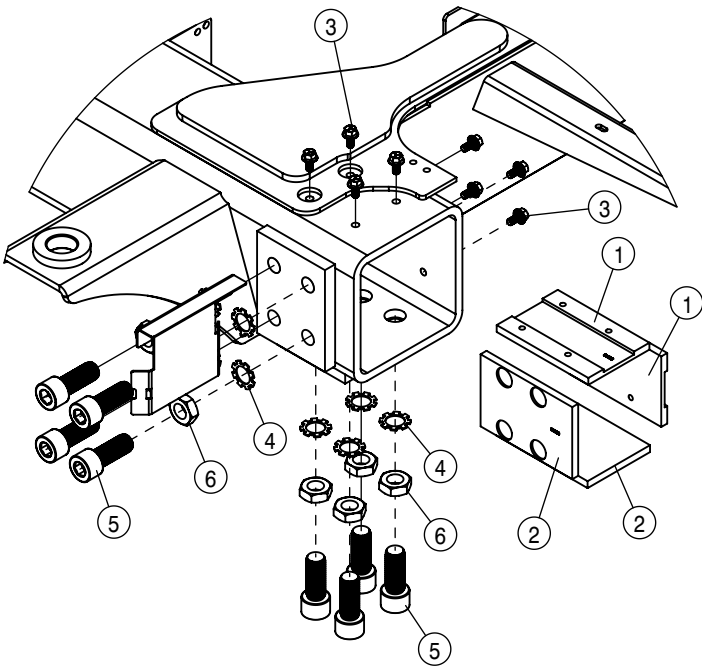

FRONT MAINFRAME