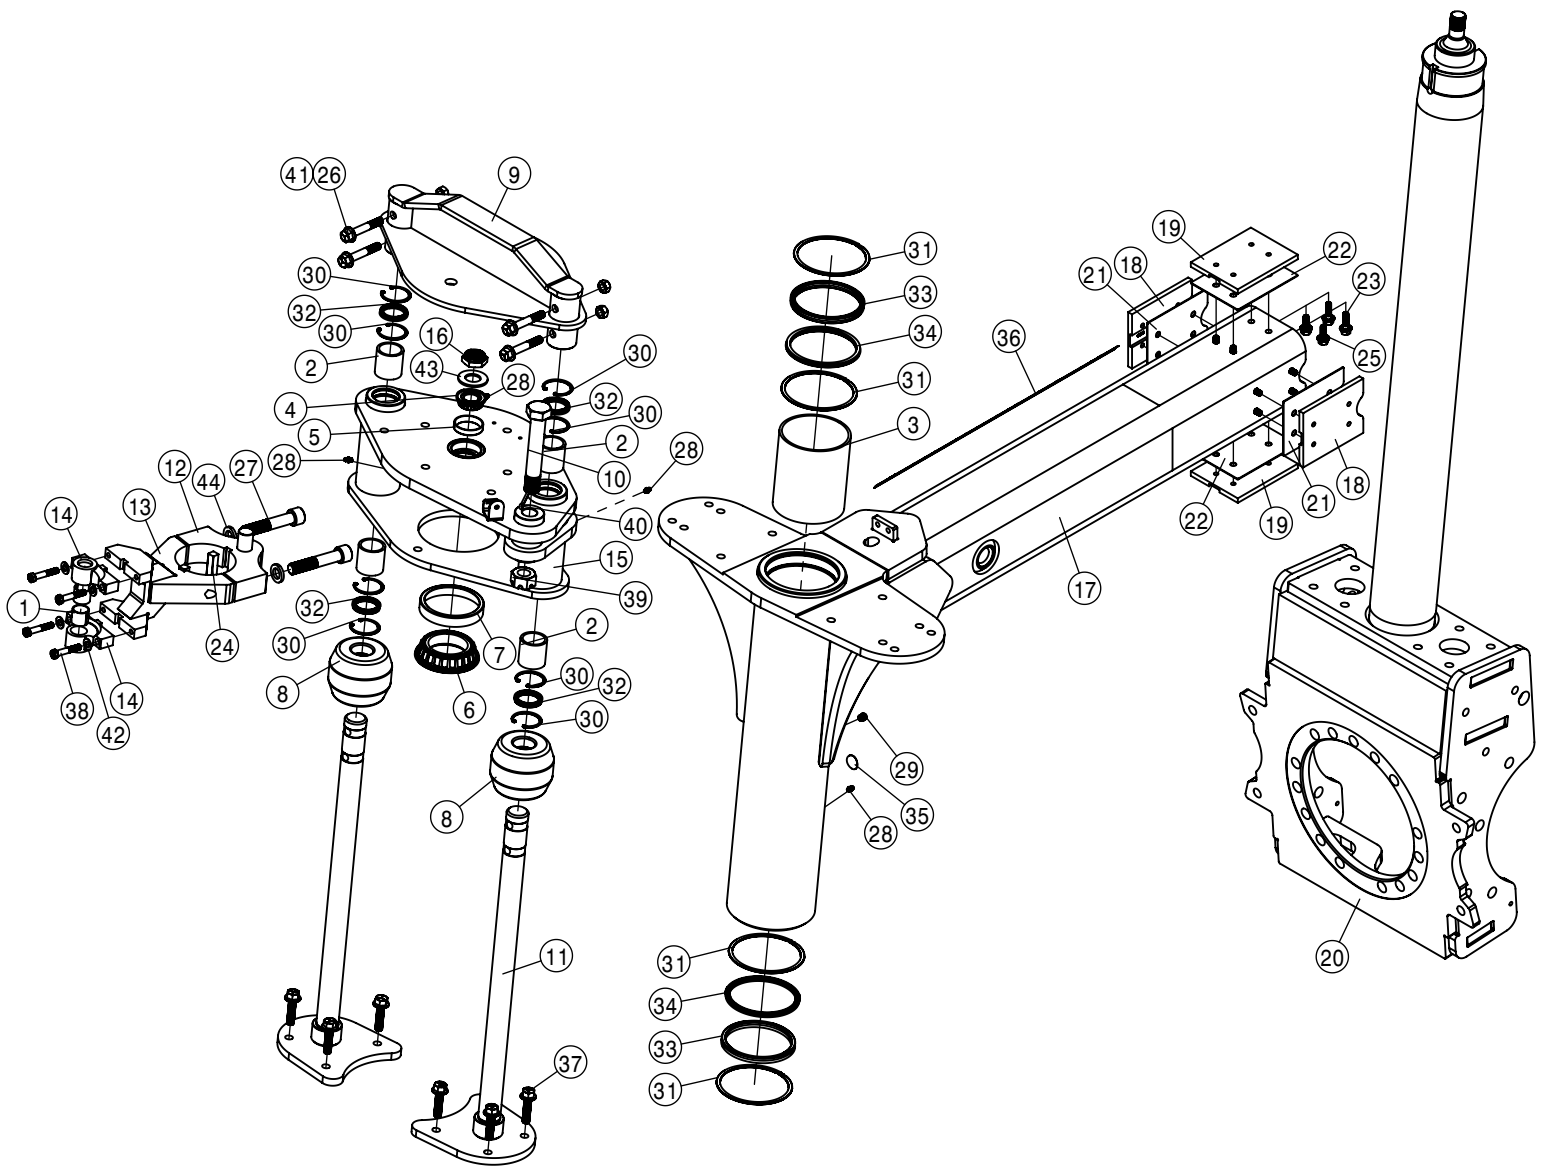

RIGHT REAR LEG ASSEMBLY			
DET	QTY	P/N	DESCRIPTION
1	2	121029	JOURNAL BRG, 1.00 ID x 1.00 LG
2	4	121113	TOWER SLEEVE BRG (POLYGON) 05
3	2	121125	BEARING-POLY 4.50 ID X 5.74 LG
4	1	125050	BRG CONE, 1.00 ID W/FACE SEAL
5	1	125051	BRG CUP FOR 125050
6	1	125052	BRG CONE, 2.687 ID W/FACE SEAL
7	1	125053	BRG CUP FOR 125052
8	2	311058	RUBBER SPRING
9	1	359333	AIR BAG TOWER TOP MT WLD
10	1	359546	STRG CYL BOLT, STS AWS LRG 09
11	2	359654	NITRO TOWER WLD, STS AWS 13
12	1	359683	STEERING ARM WLDMT-STS
13	1	359684	STEERING TRUN MNT WLD - STS
14	2	359687	TRUNNION-STEERING CYLINDER
15	1	360148	RH AIR BAG LWR PLT WLD, STS 15
16	1	360561	1-14 UNS THIN HEX NUT LCK
17	1	360718	OTR LEG WLD STS
18	2	360852	TRD ADJ BRONZE BEARING, TAPPED
19	2	360853	TRD ADJ BRONZE BEARING, TAPPED
20	1	360861	INR LEG WLD-STS, SDS LEG
21	2	360864	NOTCHED SHIM - TRD ADJ BEARING
22	2	360865	SHIM - TRD ADJ BEARING

RIGHT REAR LEG ASSEMBLY			
DET	QTY	P/N	DESCRIPTION
23	16	470329	3/8UNC X 1 1/4 HHSFB GR5 MC
24	2	470447	KEY .50 SQ X 1.69 LONG
25	16	470460	3/8UNC X 1 HHSFB GR5 MC
26	4	470461	1/2UNC X 3 HHSFB GR5 MC
27	2	470904	3/4UNC X 4° SOC HD CAP SCR GR8
28	4	471005	GREASE ZERK, 1/4-28 X 1/2
29	1	471030	PRESSURE RELIEF VALVE-GREASE 45-80 PSI
30	8	629537	187RRH00Z SNAP RING
31	4	629538	4.5 SPIROLOX RING
32	4	629620	SEAL, 1.500 ROD DIA
33	2	629621	SEAL, 4.500 ROD DIA
34	2	629625	SEAL, 4.500 ROD DIA
35	1	650205	DECAL, GREASE WEEKLY
36	1	650486	DECAL,TREAD ADJ INDICATOR DTS
37	8	900519	1/2UNC X 2 HHSFB GR5 MC FT
38	4	900821	3/8UNF X 2 HHCS GR8 MC
39	1	910020	1-8UNC HEX SLTTD NUT MC GR5
40	1	910120	3/16 X 1 3/4 COTTER PIN SS
41	12	914008	1/2-13UNC STOVER NUT MC GR5
42	4	920002	SAE FLAT WASHER 3/8 MC
43	1	920008	1" SAE FLAT WASHER
44	2	920506	HLOCK WASHER 3/4 MC