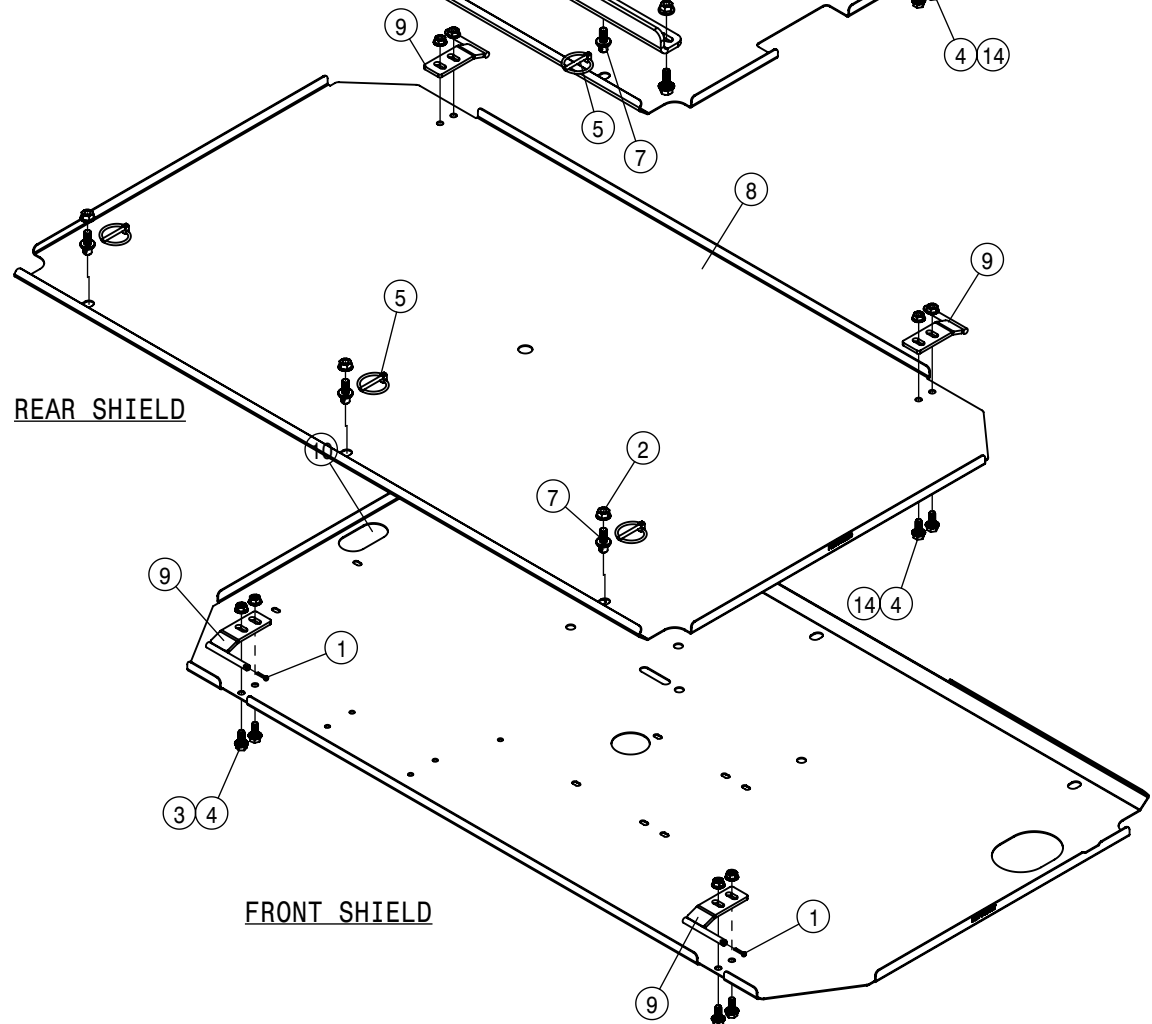

REAR SHIELD

FRONT SHIELD

FRONT AND REAR BELLY SHIELD ASSEMBLY			
DET	QTY	P/N	DESCRIPTION
1	2	470075	1/8 X 3/4 COTTER PIN
2	6	470087	3/8-16UNC HEX FLG NUT SER MC GR5
3	4	470113	5/16UNC SERR FLG LOCK NUT
4	12	470233	5/16UNC X 3/4 SERR FLG HEX BOLT
5	6	470335	LINCHPIN, 3/16 X 1 1/4 GRIP
6	2	470460	3/8UNC X 1 HHSFB GR5 MC
7	6	470520	HANGER PIN,3/8UNC x.437Dx.500L
8	1	660289	REAR BELLY SHIELD, STS 13
9	6	660578	HINGE - BELLY PAN, WLD
10	1	660597	BELLY SHIELD - FRT
11	1	660608	REAR BELLY SHIELD, STS DUAL*17
12	1	701577	REAR BULKHEAD LOW PROFILE
13	2	910106	3/8-16UNC CTRLK FLG NUT MC GR5
14	8	910119	5/16-18UNC HEX FLG NUT SER SS