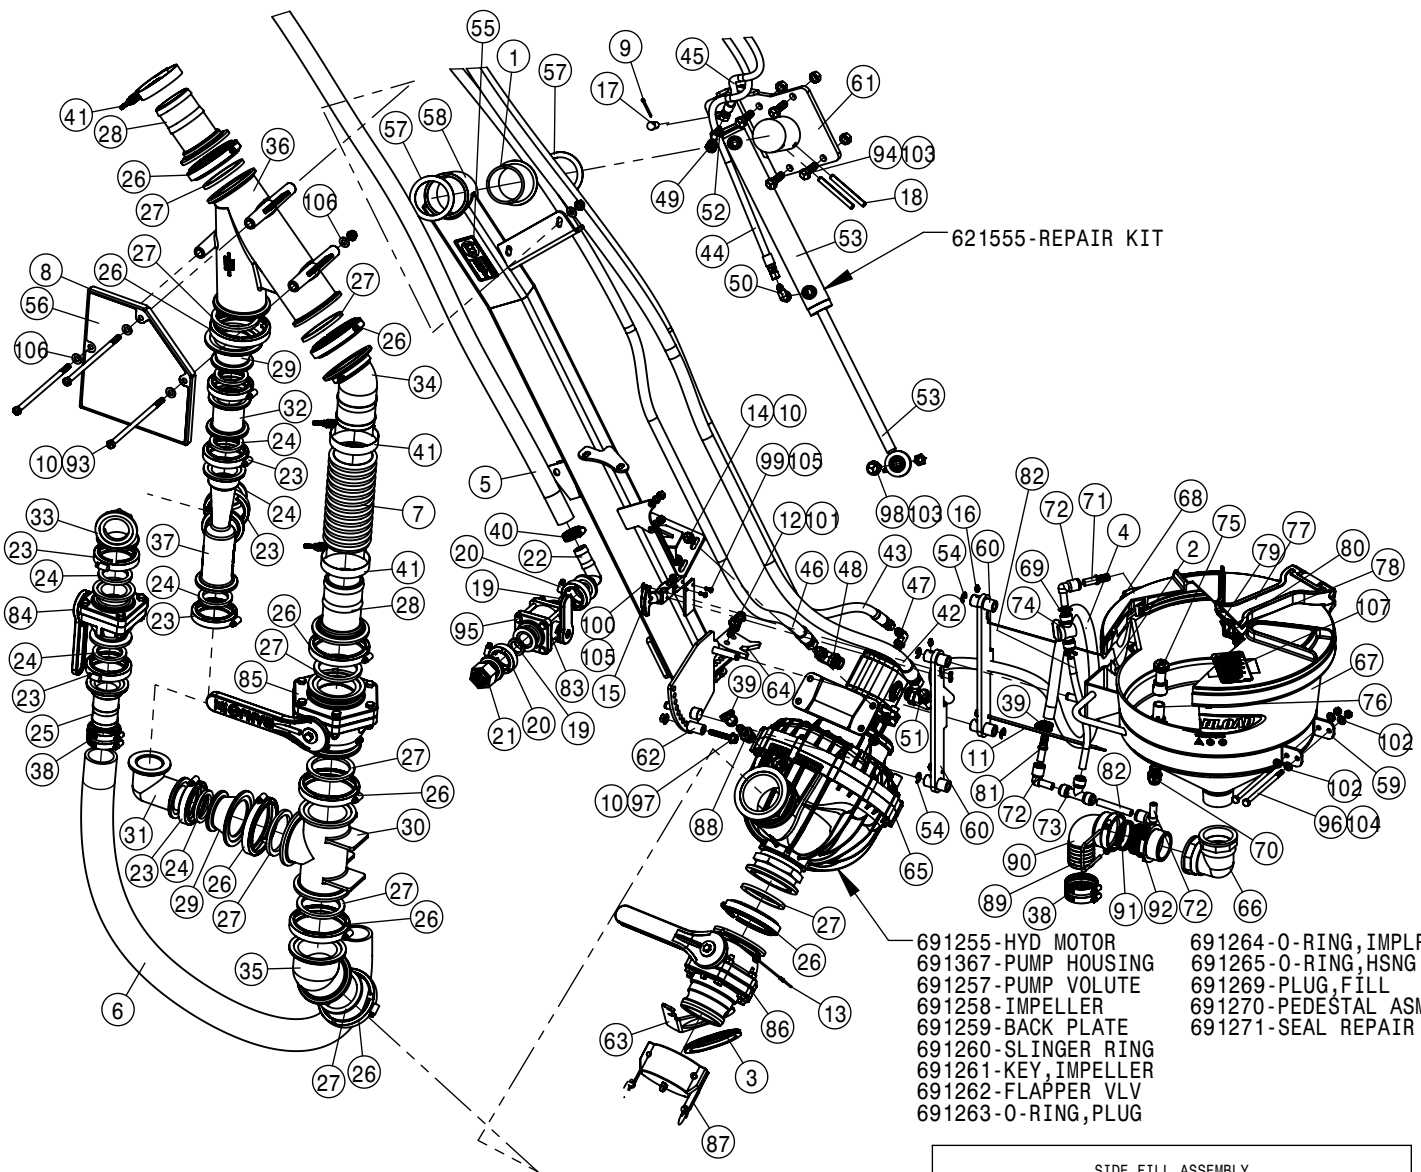

- 621555-REPAIR KIT
- 691255-HYD MOTOR
- 691367-PUMP HOUSING
- 691257-PUMP VOLUTE
- 691258-IMPELLER
- 691259-BACK PLATE
- 691260-SLINGER RING
- 691261-KEY, IMPELLER
- 691262-FLAPPER VLV
- 691263-0-RING, PLUG
- 691264-0-RING, IMPLR
- 691265-0-RING, HSNL
- 691269-PLUG, FILL
- 691270-PEDESTAL ASM
- 691271-SEAL REPAIR KIT

SIDE FILL ASSEMBLY			
DET	QTY	P/N	DESCRIPTION
1	1	121101	TRANSOM PIVOT BRG, TOP POLYGON
2	1	193012-003	QUICKEDGE TRIM .135 TO .250
3	1	193016-011	QUICKEDGE TRIM .060 TO .170
4	1	197008-044	HOSE 1/2 1-FBR BR BLK EPDM
5	1	197116-258	HOSE 1IN 1-FBR BR BLK EPDM
6	1	197133-046	HOSE 2" SUCTION, 2F-1W EPDM
7	1	197145-008	HOSE 3" SUCTION, POLY HELIX EPDM
8	1	344616	SIDE FILL DECAL PLT
9	1	470021	COTTER PIN 1/8 X 1 1/4 SS
10	8	470087	3/8-16UNC HEX FLG NUT SER MC GR5
11	2	470154	CABLE TIE, 11.00" BLK NYLON
12	2	470329	3/8UNC X 1 1/4 HHSFB GR5 MC
13	1	470352	LANYARD, 11" POLY
14	4	470460	3/8UNC X 1 HHSFB GR5 MC
15	1	470643	RUBBER DRAW LATCH
16	4	471005	GREASE ZERRK, 1/4-28 X 1/2
17	1	472279	CLEVIS PIN 1/2DIA X 1 3/4
18	2	473963	ROLL PIN, 3/8 X 3 1/2 ZN
19	2	500157	1" FLANGE GASKET EPDM
20	2	500159	1" FLANGE CLAMP S.S.
21	1	500168	1" FLANGE-1" FNPT ADPTR POLY
22	1	500173	1" FLANGE-90-1" HOSE BARB POLY
23	7	500194	2" FP FLANGE CLAMP S.S.
24	7	500195	2" FP FLANGE GASKET EPDM
25	1	500196	2" FP FLANGE-2" HOSE BARB POLY
26	9	500208	3" FLANGE CLAMP S.S.
27	9	500209	3" FLANGE GASKET EPDM
28	2	500210	3" FLANGE-3" HOSE BARB POLY
29	2	500212	3" FLANGE - 2" FP FLANGE ADTPTR
30	1	500217	3" FLANGE TEE POLY
31	1	500219	2" FP FLANGE-90-2" FP FLANGE LBO
32	1	500249	2" FP FLANGE COUPLING
33	1	500254	2" FP FLANGE-90-2" FP SWEEP LBO
34	1	500258	3" FLANGE-45-3" HOSE BARB, POLY
35	1	500259	3" FLANGE X 45" FLANGED COUPLING