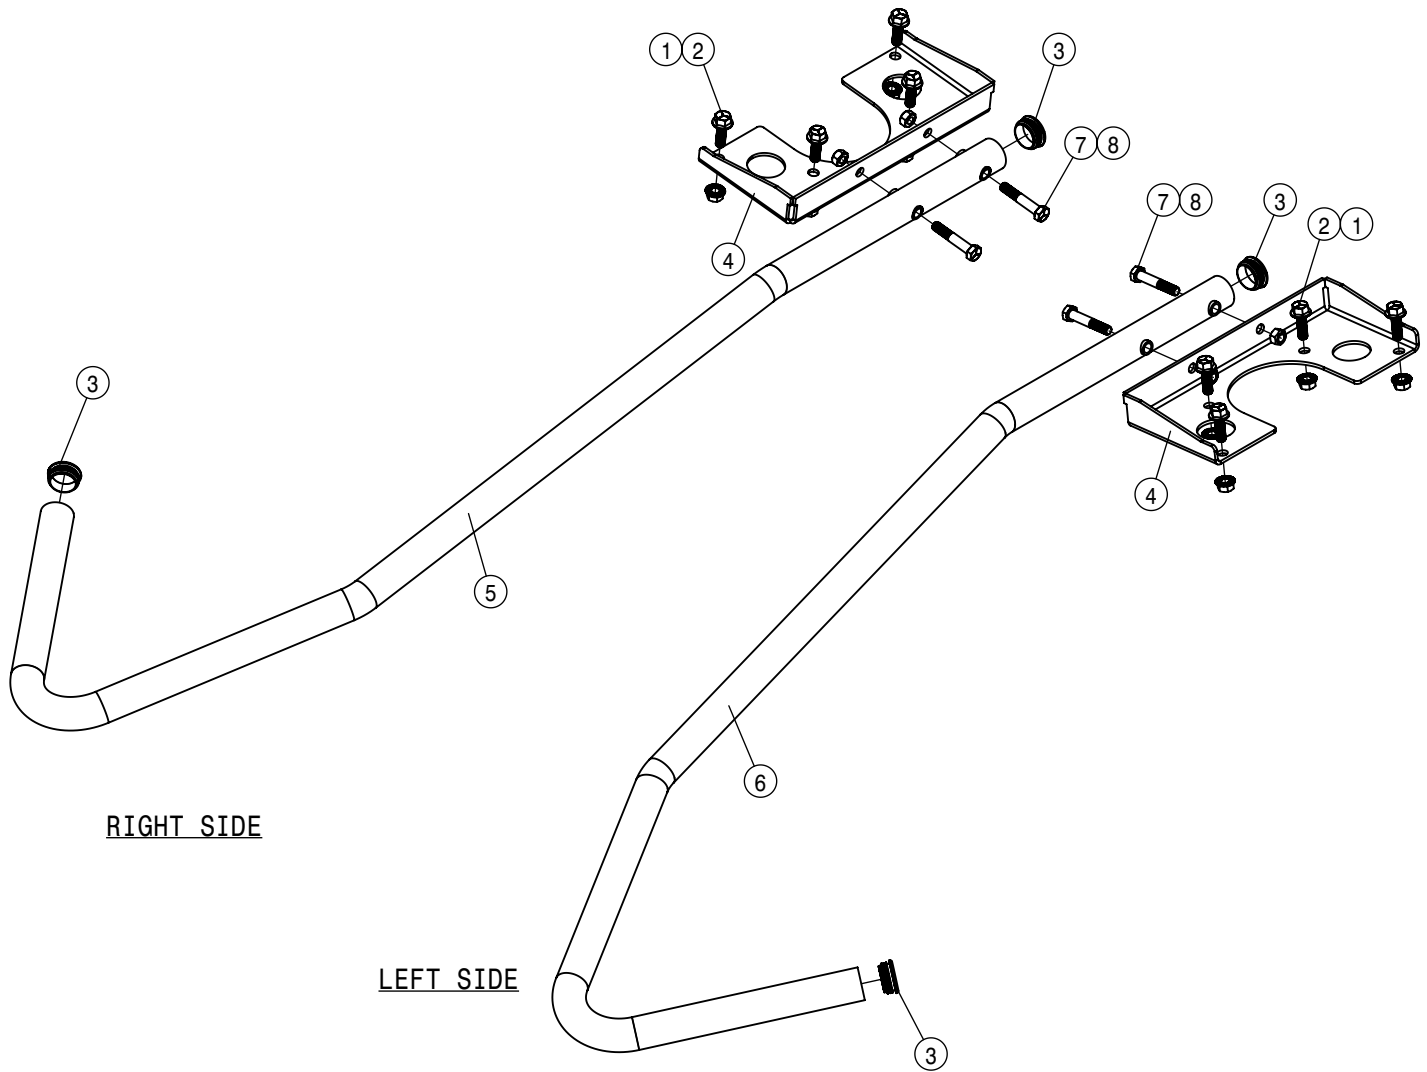

CROP DIVIDER ASSEMBLY			
DET	QTY	P/N	DESCRIPTION
1	8	470360	1/2-13UNC HEX FLG NUT SER MC GR5
2	8	470431	1/2UNC X 1 1/2 HHSFB GR5 MC
3	4	629772	CAPPLUGS PLUG,1 3/4" RD, BLACK POLY
4	2	662304	MTG PLT-CROP DIVIDER WLD SD
5	1	662325	RH CROP DIVIDER WLD
6	1	662326	LH CROP DIVIDER WLD
7	4	900269	1/2UNC X 2 3/4 HHCS GR5 MC
8	4	914008	1/2-13UNC STOVER NUT MC GR5