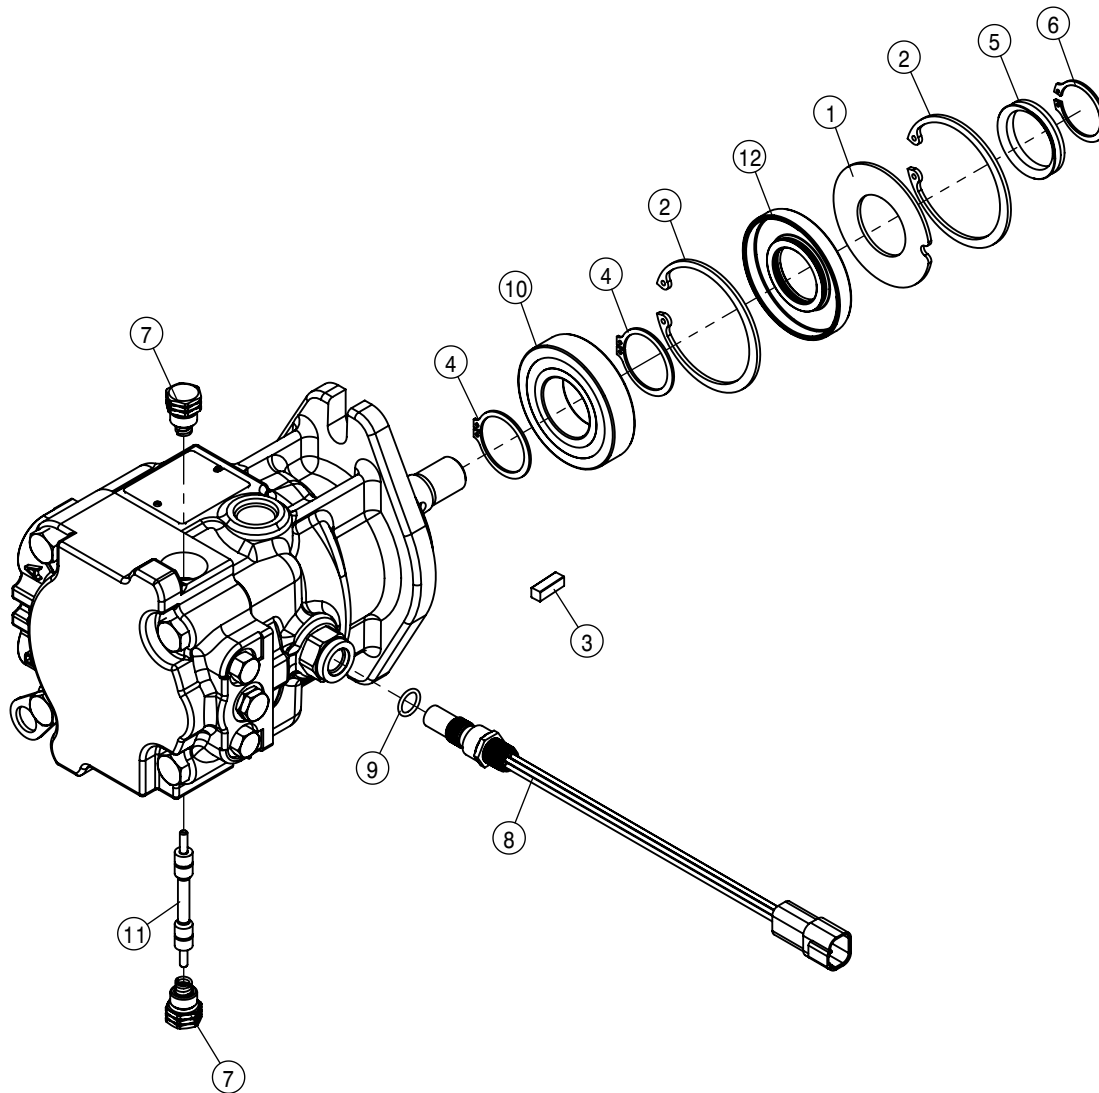

RADIATOR FAN MOTOR-SERVICE			
DET	QTY	P/N	DESCRIPTION
1	1	606688	SUPPORT WASHER (11083729)
2	2	606689	RETAINING RING (9006200-0281)
3	1	606690	KEY (5000664)
4	2	606691	RETAINING RING (9006300-0137)
5	1	606692	DUST COVER
6	1	606693	RETAINING RING (5000365)
7	2	606694	SPRING (4800912)
8	1	606695	SPEED SENSOR (KPPG13703)
9	1	606696	O-RING (9004201-3700)
10	1	606698	ROLLER BEARING (357616)
11	1	606699	SPOOL (8800550)
12	1	606700	LIP SEAL (11103135)