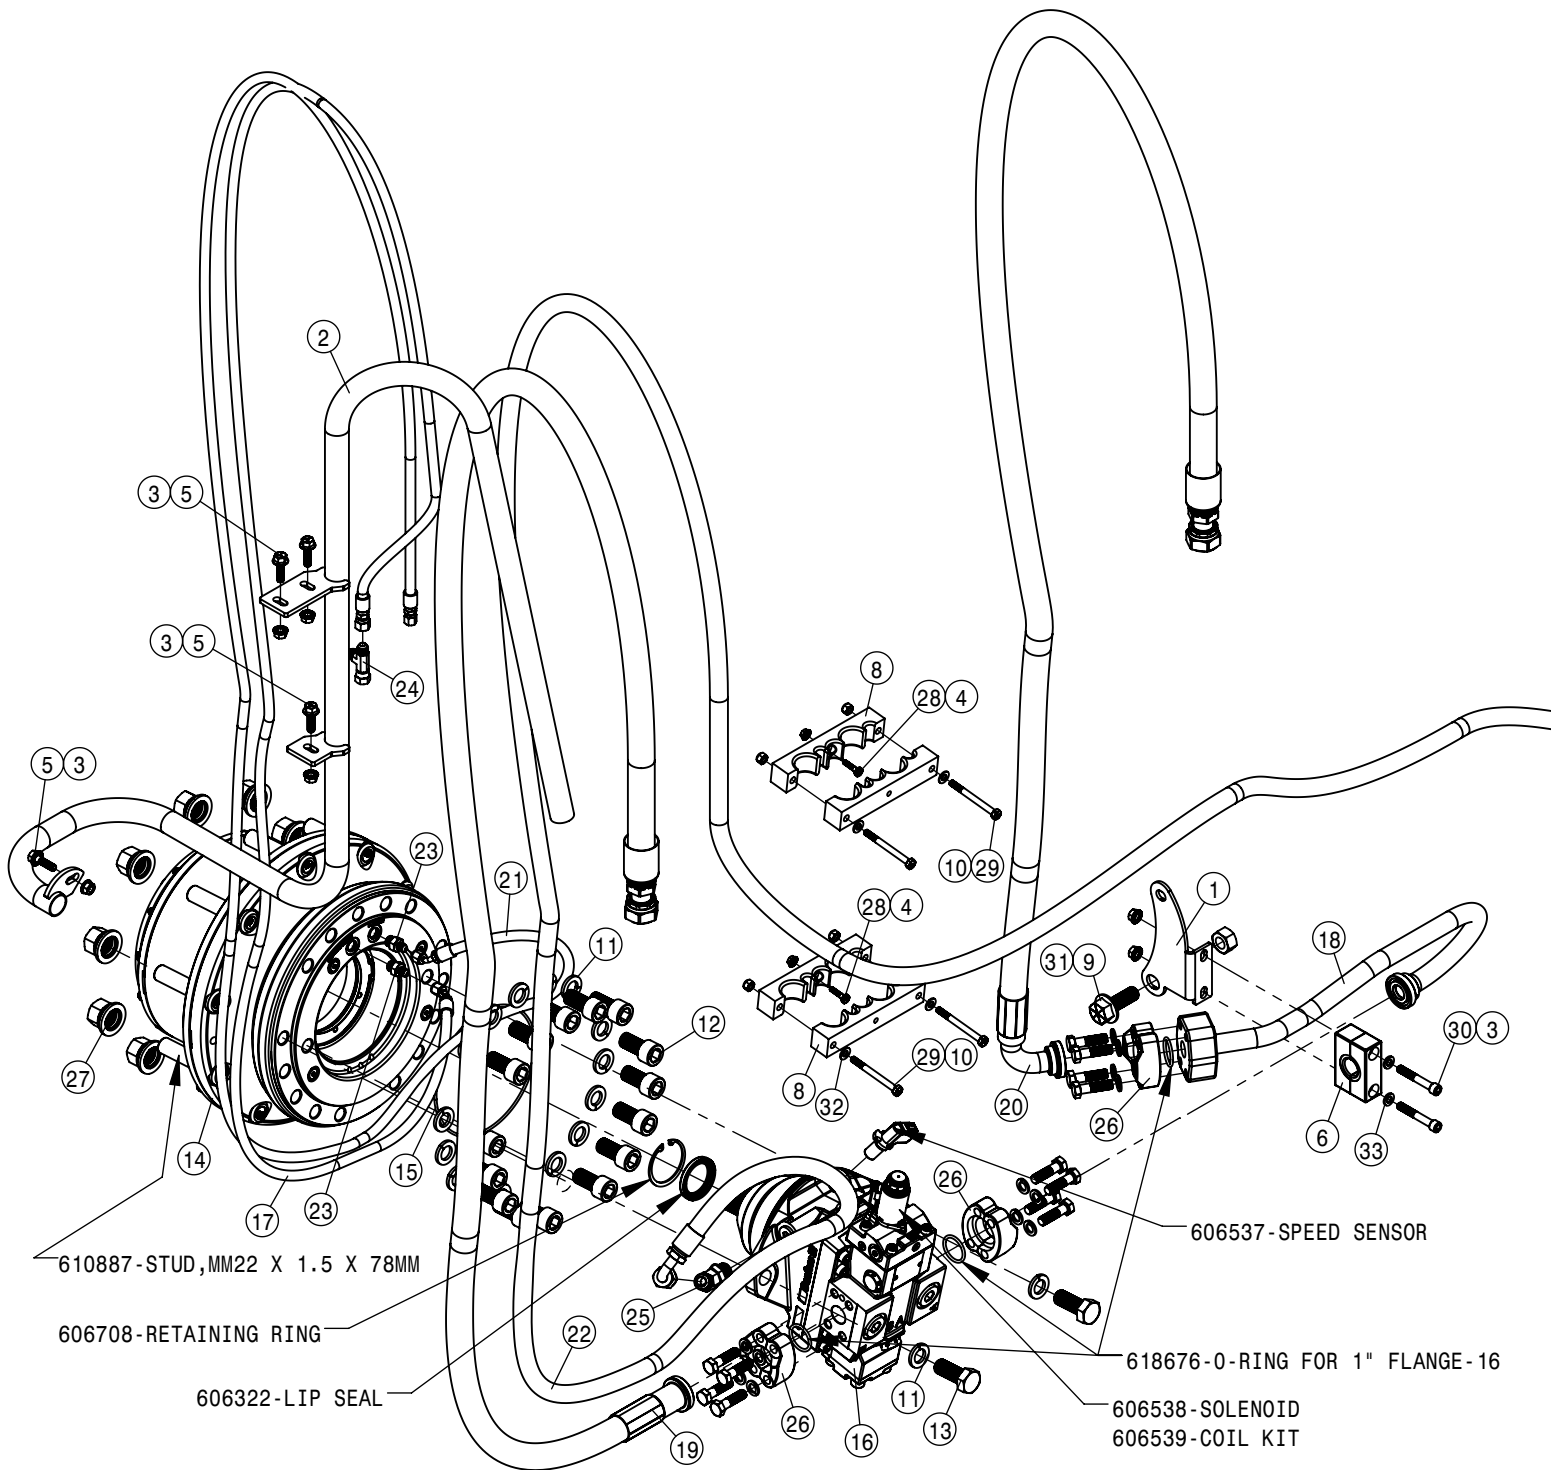

RIGHT FRONT WHEEL MOTOR ASSEMBLY			
DET	QTY	P/N	DESCRIPTION
1	1	360212	RGT LEG TUBE BRKT
2	1	362591	RH WEAR BAR WLD
3	6	470087	3/8-16UNC HEX FLG NUT SER MC GR5
4	2	470121	1/4-20UNC HEX FLG NUT SER MC GR5
5	4	470329	3/8UNC X 1 1/4 HHSFB GR5 MC
6	1	470693	CLAMP ASSY W/ 1" RUBBER INS
NS	1	470762	SIDEWINDER SLEEVE RH
8	2	470764	HOSE CLAMP, 5-HOLE
9	1	472367	3/4UNC X 2 HHFB GR8 MC
10	4	473001	5/16-18UNC NYLOCK NUT MC GR5
11	17	473854	20MM LOCK WASHER
12	15	473885	20MM-2.50 X 40 MM SHCS
13	2	473886	20MM-2.50 X 50MM HEX BOLT
14	1	606130	HUB C017, 30:1 W/DYNAMIC BRAKE
15	1	606190	O-RING,WHL MTR HSNG SAUER
16	1	606632	H1-B 80cc WHL MTR W40SFT SAUER
17	1	617208	04-451TC-6FJX-04FJX45-133 H/A

RIGHT FRONT WHEEL MOTOR ASSEMBLY			
DET	QTY	P/N	DESCRIPTION
18	1	617457	RGT DRV TUBE 1.00"X 0.120"WT
19	1	617462	16-797TC-16FFOX-16C62F-126 H/A
20	1	617463	16-797TC-16FFOX-16C62F90-112 H/A
21	1	617484	04-451TC-04FJX-04FJX45-145 H/A
22	1	617539	10-451TC-10FJX-10FJX90-219 H/A
23	2	618468	7/16MJIC-9/16MOR ADPTR
24	1	618486	9/16FJIC SW RUN TEE-9/16MJIC
25	1	618644	7/8MJIC-45-7/8MOR LBO
26	3	618933	M12 SPLIT FLANGE KIT #62 (-16)
27	10	824055	22MM-1.50 SMTH FLG WHEEL NUT
28	2	900003	1/4UNC X 1 HHCS GR5 MC
29	4	900073	5/16UNC X 3 1/4 HHCS GR5 MC
30	2	900398	3/8UNC X 2 1/2" SOC HD CAP SCR
31	1	910012	3/4-10UNC HEX NUT MC GR5
32	4	920001	SAE FLAT WASHER 5/16 MC
33	2	920502	HLOCK WASHER 3/8 MC