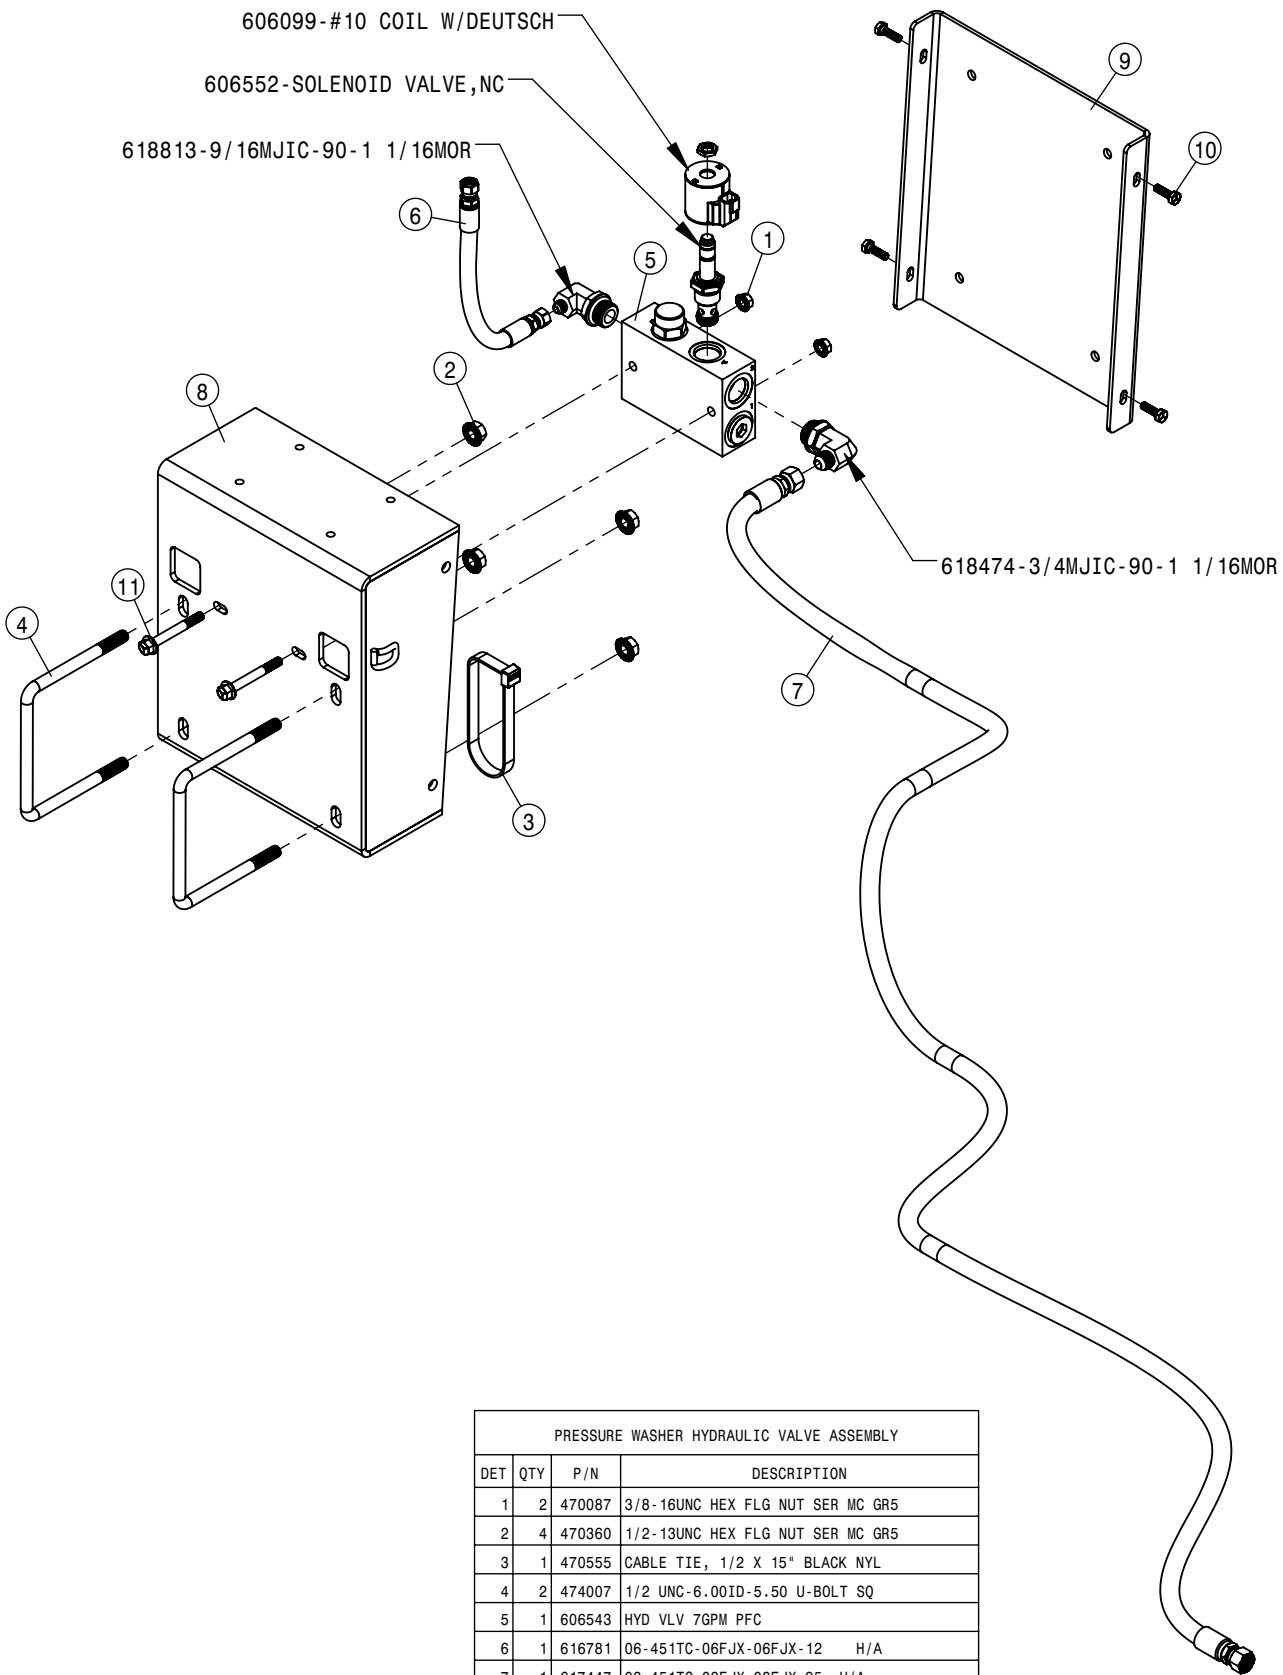

PRESSURE WASHER HYDRAULIC VALVE ASSEMBLY			
DET	QTY	P/N	DESCRIPTION
1	2	470087	3/8-16UNC HEX FLG NUT SER MC GR5
2	4	470360	1/2-13UNC HEX FLG NUT SER MC GR5
3	1	470555	CABLE TIE, 1/2 X 15" BLACK NYL
4	2	474007	1/2 UNC-6.00ID-5.50 U-BOLT SQ
5	1	606543	HYD VLV 7GPM PFC
6	1	616781	06-451TC-06FJX-06FJX-12 H/A
7	1	617447	08-451TC-08FJX-08FJX-95 H/A
8	1	696019	PRES WASH HOUSING WLD, STS '18
9	1	696020	PRES WASH COVER, STS '18
10	4	900065	5/16UNC X 1 HHCS GR5 MC
11	2	900508	3/8UNC X 3 HHSFB GR5 MC