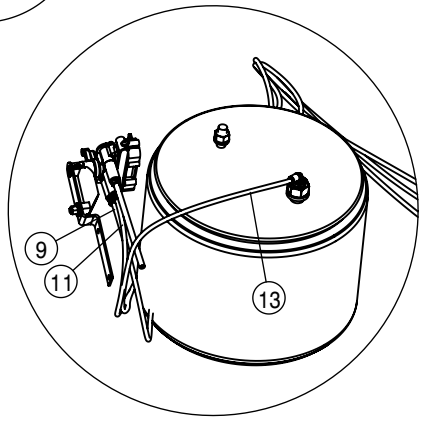

AIR LINE ASSEMBLY				
DET	QTY	P/N	DESCRIPTION	
1	1	195906-011	1/40D AIR BRAKE TUBING J844-A	
2	1	195906-018	1/40D AIR BRAKE TUBING J844-A	
3	1	195906-021	1/40D AIR BRAKE TUBING J844-A	
4	1	195906-022	1/40D AIR BRAKE TUBING J844-A	
5	1	195906-031	1/40D AIR BRAKE TUBING J844-A	
6	1	195906-111	1/40D AIR BRAKE TUBING J844-A	
7	1	195906-156	1/40D AIR BRAKE TUBING J844-A	
8	1	195906-181	1/40D AIR BRAKE TUBING J844-A	
9	1	195906-226	1/40D AIR BRAKE TUBING J844-A	
10	1	195906-238	1/40D AIR BRAKE TUBING J844-A	
11	2	195906-300	1/40D AIR BRAKE TUBING J844-A	
12	1	195906-303	1/40D AIR BRAKE TUBING J844-A	
13	1	195906-330	1/40D AIR BRAKE TUBING J844-A	
14	1	195906-331	1/40D AIR BRAKE TUBING J844-A	
15	1	195914-069	1/20D AIR BRAKE TUBING J844-A	
16	3	470087	3/8-16UNC HEX FLG NUT SER MC GR5	
17	6	470154	CABLE TIE, 11.00" BLK NYLON	
18	3	470460	3/8UNC X 1 HHSFB GR5 MC	
19	4	520160	CUSH CLAMP,#24 1 1/2D-3/4WLOOP	
20	1	617567	10-451TC-10FJX-10FJX90-120	
21	1	617573	10-451TC-10FJX-10FJX90-74 H/A