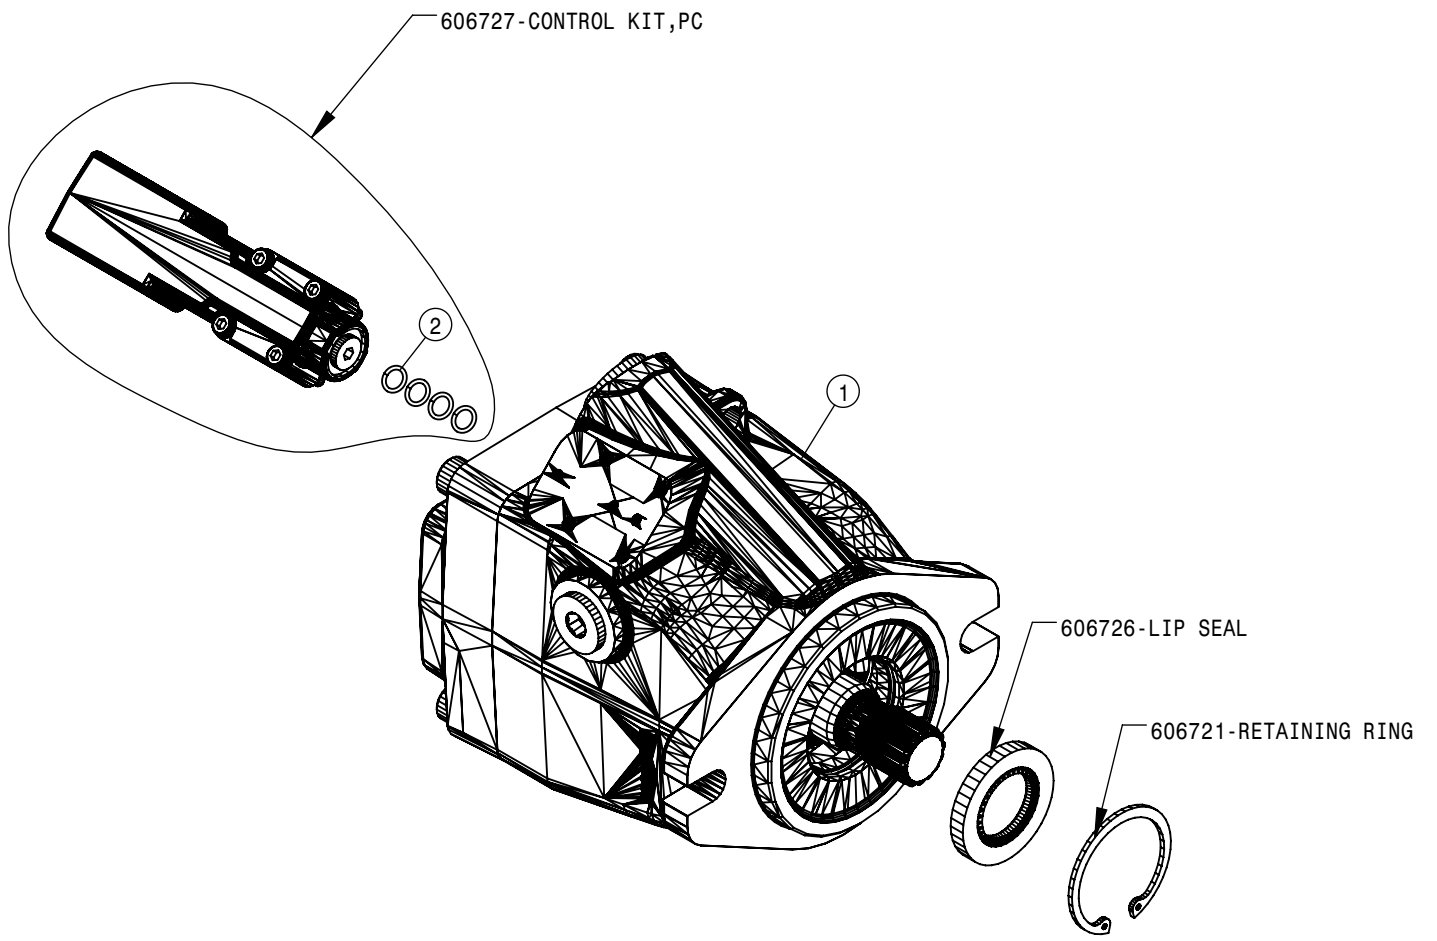

K2 038CC PUMP SERVICE			
DET	QTY	P/N	DESCRIPTION
1	1	606679	PUMP-K2-038CC, SAE B MT, 15T
2	4	606720	SEAL O-RING 4740154