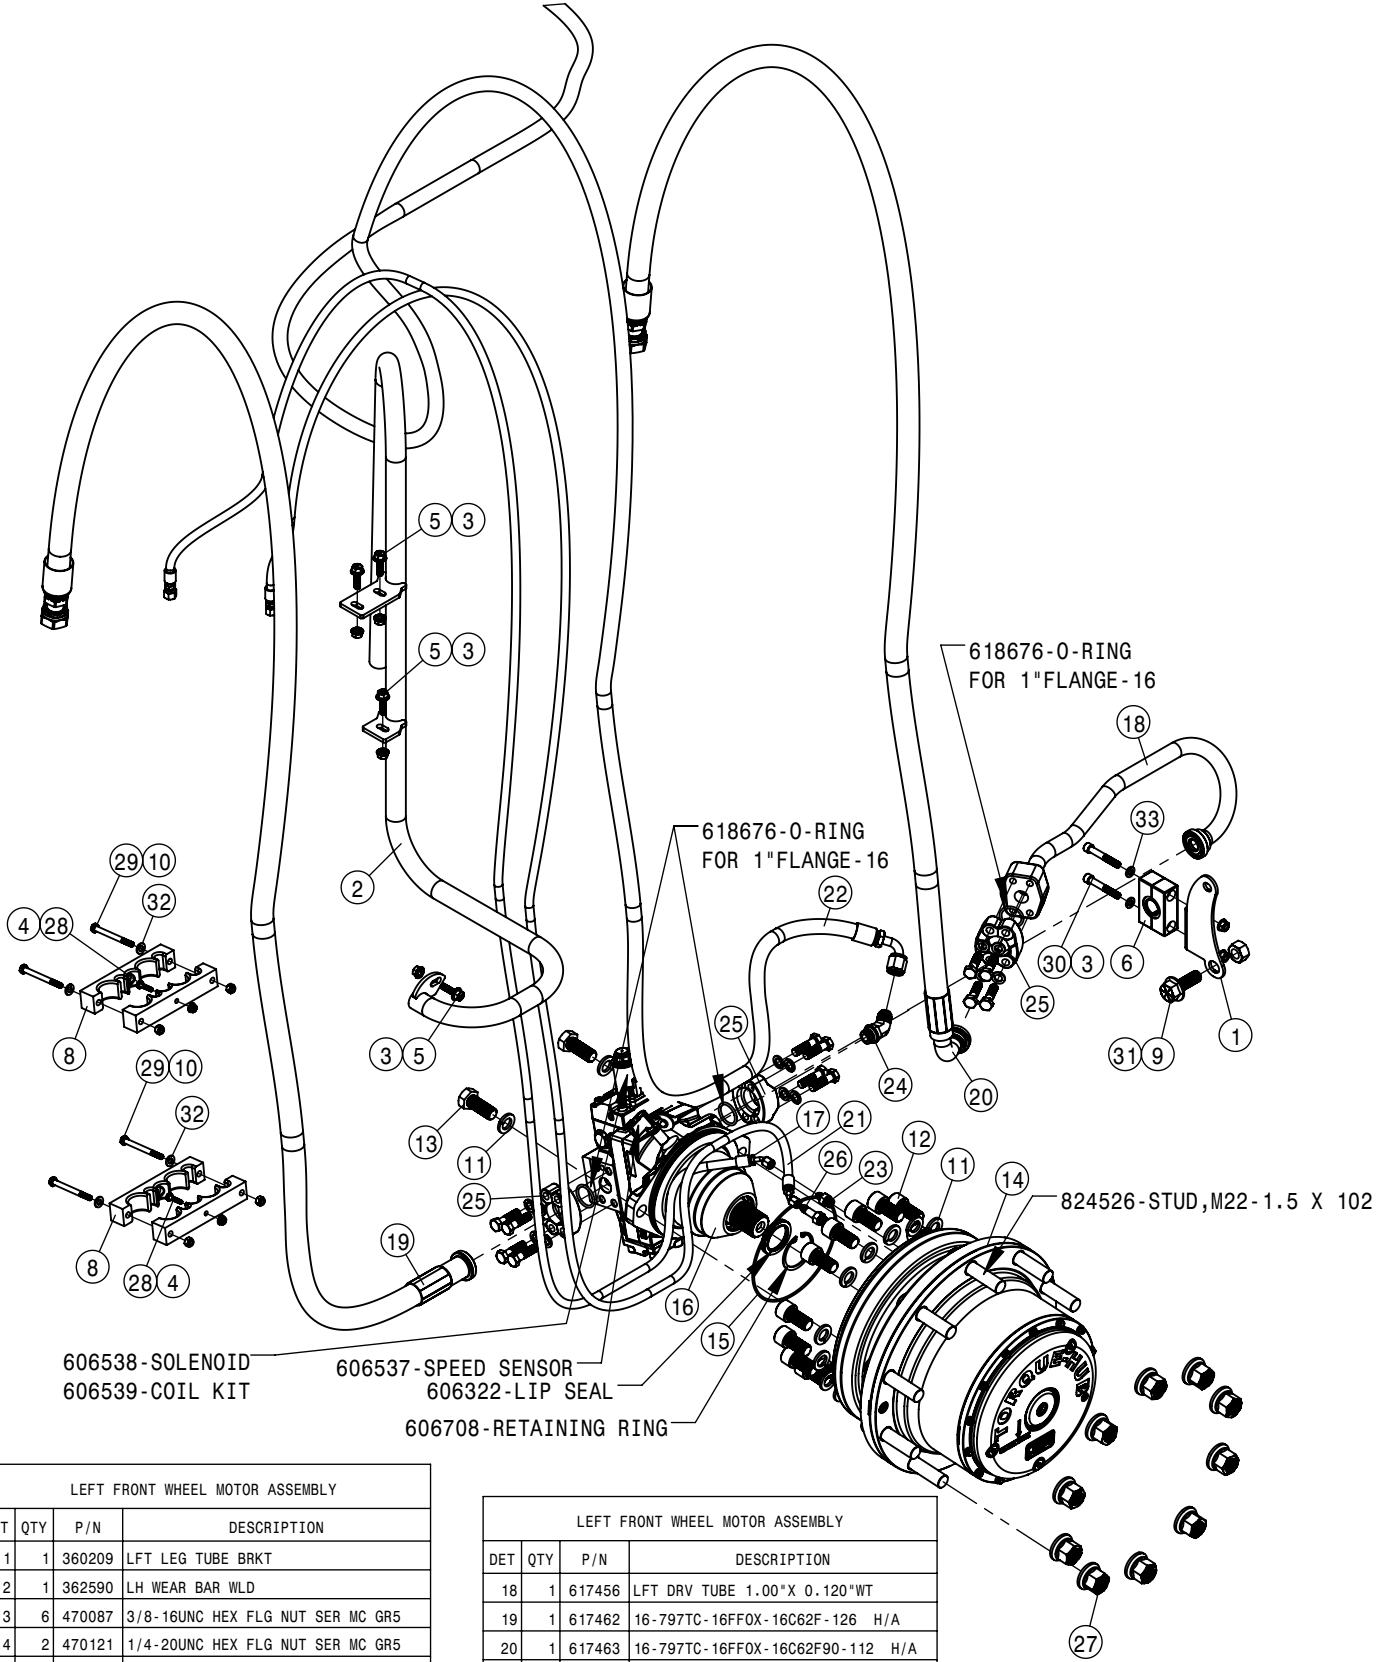

LEFT FRONT WHEEL MOTOR ASSEMBLY			
DET	QTY	P/N	DESCRIPTION
1	1	360209	LFT LEG TUBE BRKT
2	1	362590	LH WEAR BAR WLD
3	6	470087	3/8-16UNC HEX FLG NUT SER MC GR5
4	2	470121	1/4-20UNC HEX FLG NUT SER MC GR5
5	4	470329	3/8UNC X 1 1/4 HHSFB GR5 MC
6	1	470693	CLAMP ASSY W/ 1" RUBBER INS
NS	1	470763	SIDEWINDER SLEEVE LH
8	2	470764	HOSE CLAMP, 5-HOLE
9	1	472367	3/4UNC X 2 HHFB GR8 MC
10	4	473001	5/16-18UNC NYLOCK NUT MC GR5
11	17	473854	20MM LOCK WASHER
12	15	473885	20MM-2.50 X 40 MM SHCS
13	2	473886	20MM-2.50 X 50MM HEX BOLT
14	1	606130	HUB C017, 30:1 W/DYNAMIC BRAKE
15	1	606190	O-RING,WHL MTR HSNQ SAUER
16	1	606632	H1-B 80cc WHL MTR W40SFT SAUER
17	1	617208	04-451TC-6FJX-04FJX45-133 H/A

LEFT FRONT WHEEL MOTOR ASSEMBLY			
DET	QTY	P/N	DESCRIPTION
18	1	617456	LFT DRV TUBE 1.00"X 0.120"WT
19	1	617462	16-797TC-16FFOX-16C62F-126 H/A
20	1	617463	16-797TC-16FFOX-16C62F90-112 H/A
21	1	617483	04-451TC-04FJX-04FJX45-149 H/A
22	1	617539	10-451TC-10FJX-10FJX90-219 H/A
23	1	618468	7/16MJIC-9/16MOR ADPTR
24	1	618644	7/8MJIC-45-7/8MOR LBO
25	3	618933	M12 SPLIT FLANGE KIT #62 (-16)
26	1	619182	7/16MJIC - 9/16MOR LG ADPTR
27	10	824055	22MM-1.50 SMTH FLG WHEEL NUT
28	2	900003	1/4UNC X 1 HHCS GR5 MC
29	4	900073	5/16UNC X 3 1/4 HHCS GR5 MC
30	2	900398	3/8UNC X 2 1/2" SOC HD CAP SCR
31	1	910012	3/4-10UNC HEX NUT MC GR5
32	4	920001	SAE FLAT WASHER 5/16 MC
33	2	920502	HLOCK WASHER 3/8 MC