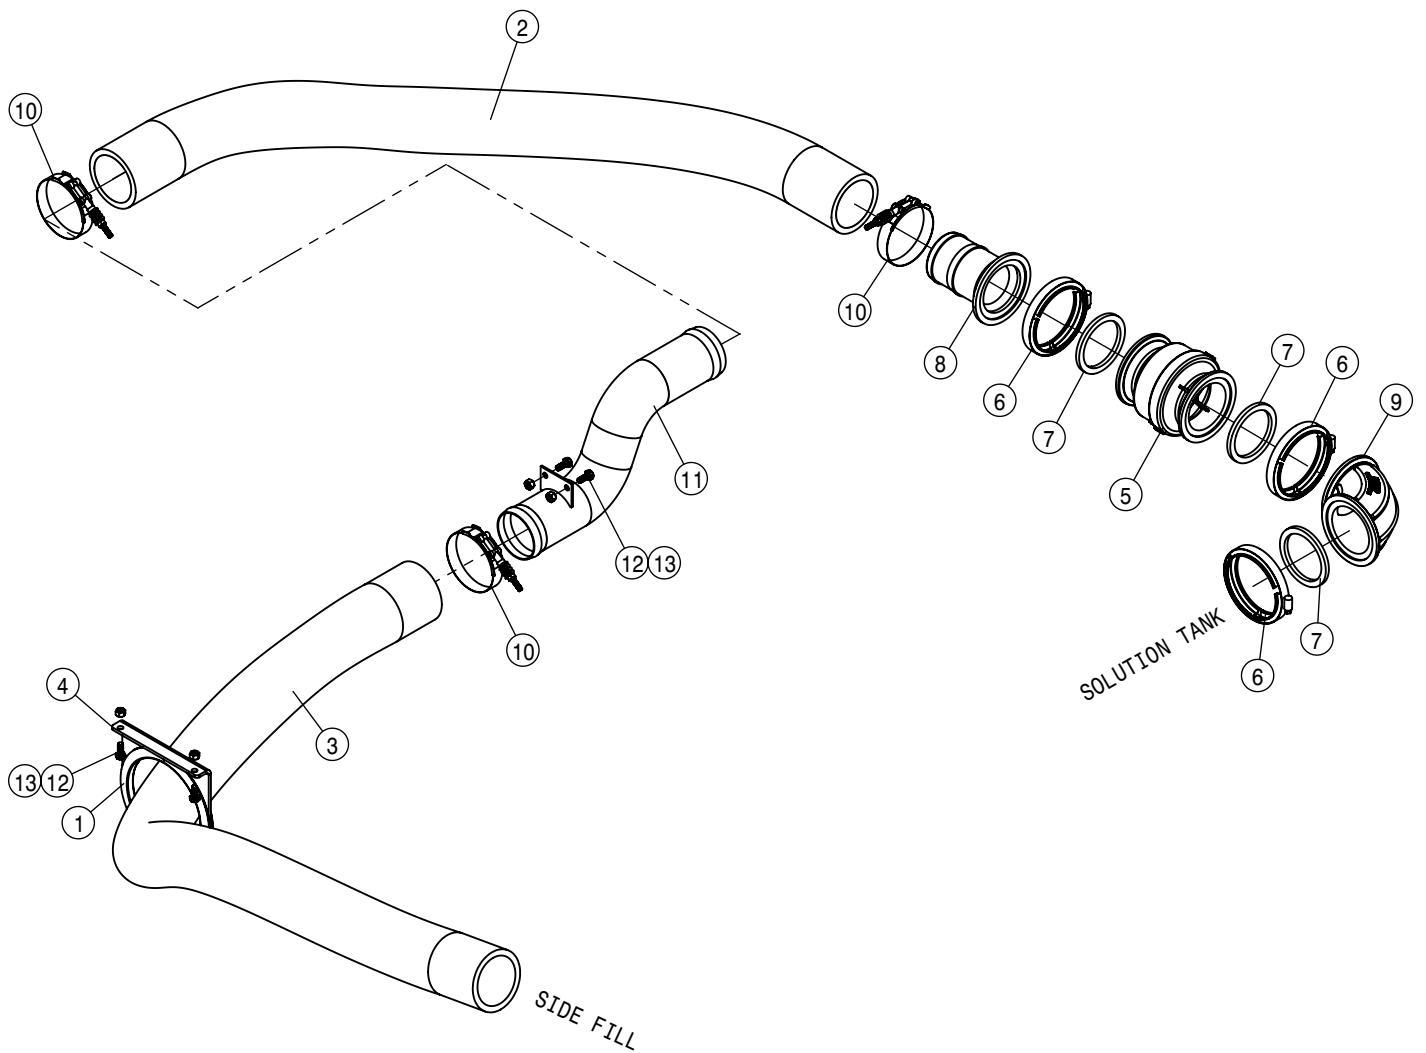

RH SOLUTION TANK VALVE (SIDE FILL)			
DET	QTY	P/N	DESCRIPTION
1	1	193012-019	QUICKEDGE TRIM .135 TO .250
2	1	197145-051	HOSE 3"SUCTION,POLY HELIX EPDM
3	1	197145-065	HOSE 3"SUCTION,POLY HELIX EPDM
4	1	342991	SIDEFILL HOSE SUPP BRKT,STS 05
5	1	500142	CHECK VALVE 3" FLANGE
6	3	500208	3" FLANGE CLAMP S.S.
7	3	500209	3" FLANGE GASKET EPDM
8	1	500210	3"FLANGE-3'HOSEBARB POLY
9	1	500262	3"FLANGE-90-3"FLG SWEEP LBO
10	3	520145	3.56/3.88 T-BOLT HOSE CLAMP SS
11	1	690731	SOLU TUBE, 3.00 S.S. SIDE FILL
12	4	900064	5/16UNC X 3/4" HEX BOLT
13	4	914002	5/16UNC HEX STOVER NUT