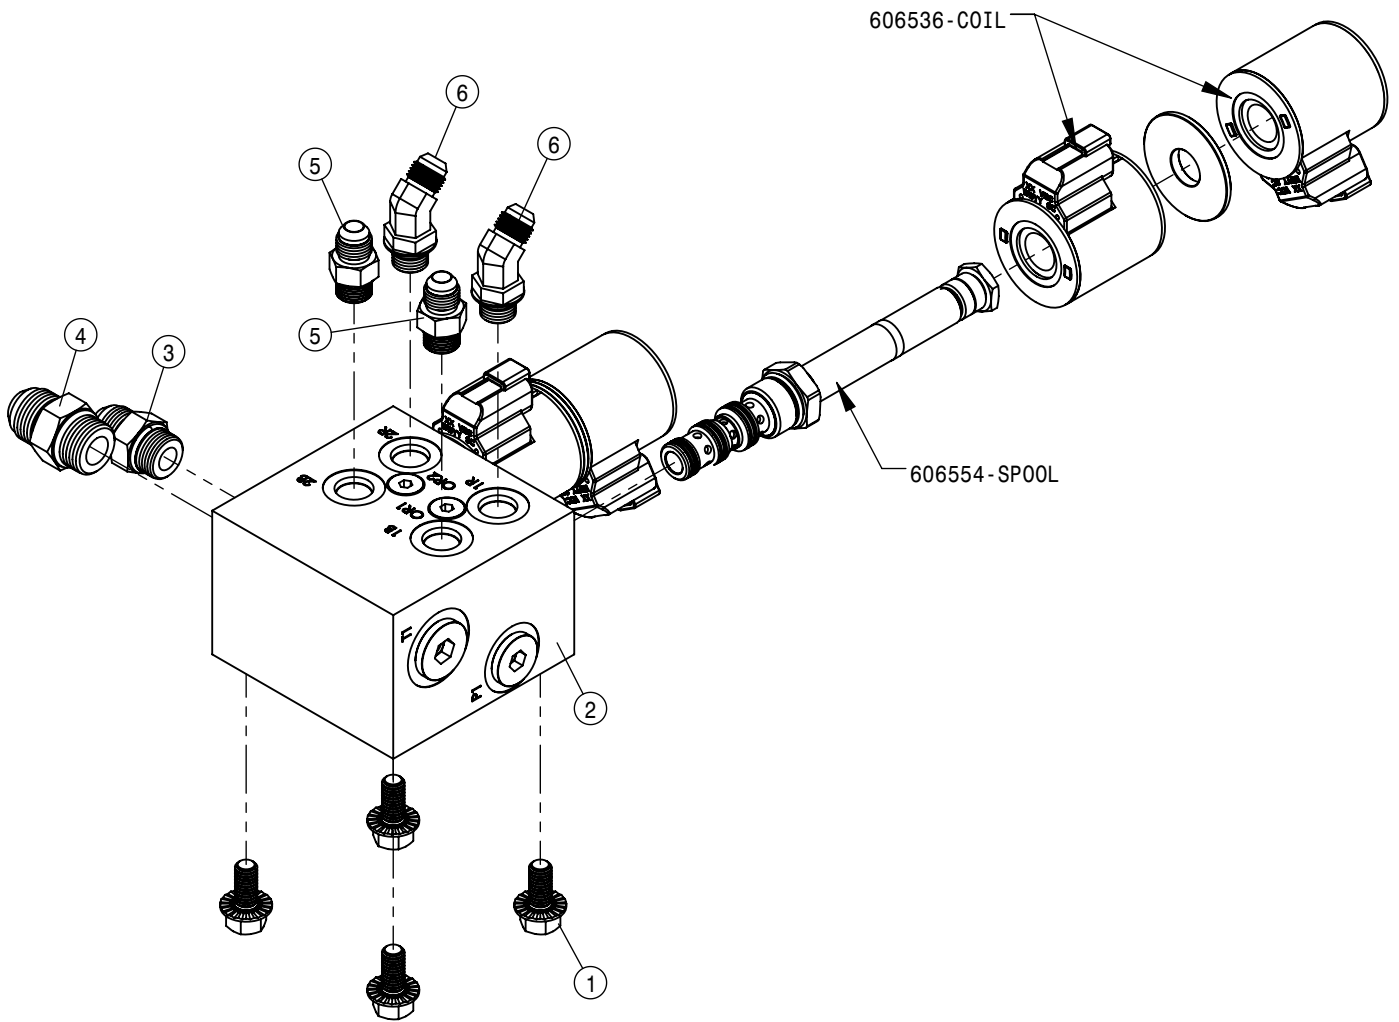

ALL WHEEL STEER HYDRAULIC VALVE ASSEMBLY			
DET	QTY	P/N	DESCRIPTION
1	4	470409	3/8UNC X 3/4 HHSFB GR5 MC
2	1	606542	AWS VLV, STS PWRSYS 14
3	1	611125	3/4MJIC-3/4MOR ADPTR
4	1	611126	7/8MJIC-7/8MOR ADPTR
5	2	618126	9/16MJIC-9/16MOR ADPTR
6	2	618425	9/16MJIC-45-9/16MOR LBO