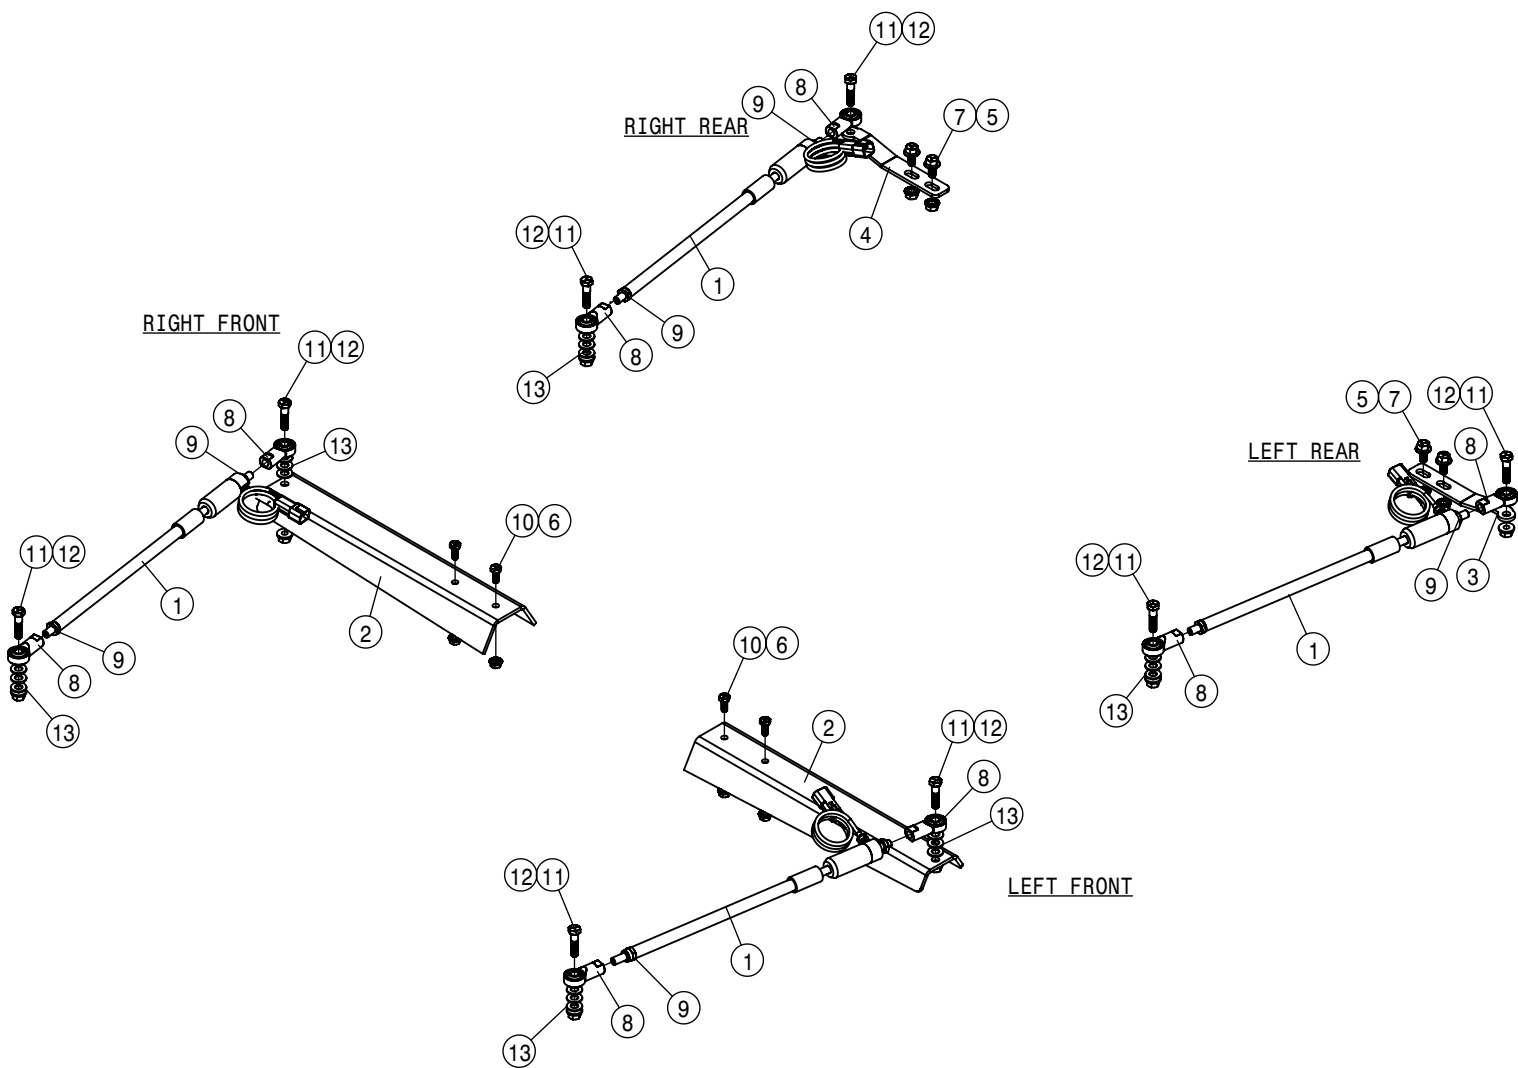

TREAD ADJUST ELECTRICAL ASSEMBLY			
DET	QTY	P/N	DESCRIPTION
1	4	294325	250MM SENSOR WITH DT04-4P CON
2	2	360518	FRT SUPP TRD SENSOR MT
3	1	363012	LH REAR TRD ADJ BRKT
4	1	363013	RH REAR TRD ADJ BRKT
5	4	470087	3/8-16UNC HEX FLG NUT SER MC GR5
6	4	470113	5/16-18UNC HEX FLG NUT SER MC GR5
7	4	470409	3/8UNC X 3/4 HHSFB GR5 MC
8	8	470628	BALL END,9.9MM BORE X 10MM THD
9	8	473887	10MM-1.50 HEX JAM NUT
10	4	900064	5/16UNC X 3/4 HHCS GR5 MC
11	8	900131	3/8UNC X 1 1/2 HHCS GR5 MC
12	8	910106	3/8-16UNC CTRLK FLG NUT MC GR5
13	18	920002	SAE FLAT WASHER 3/8 MC