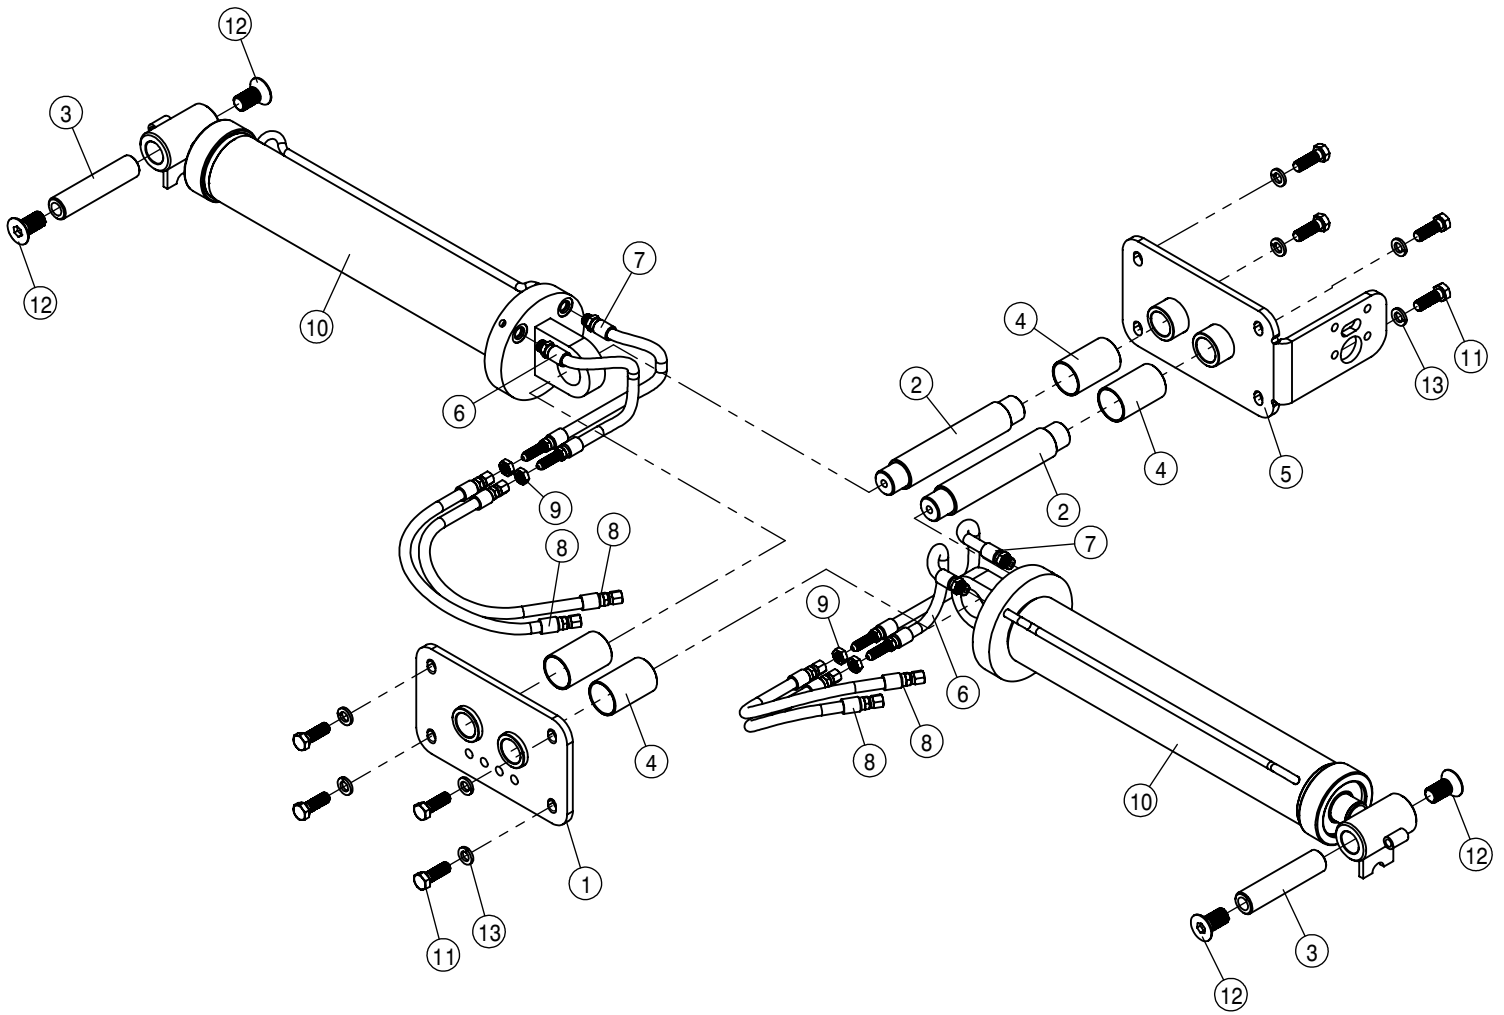

REAR HYDRAULIC TREAD ADJUST ASSEMBLY			
DET	QTY	P/N	DESCRIPTION
1	1	361579	REAR TRD ADJ ACCESS PLT WLD
2	2	361581	TRD ADJ CYL PIVOT PIN, M/F
3	2	361582	TREAD ADJ CYL PIN, OUTER LEG
4	4	361583	TRD ADJ CYL SPACER, M/F
5	1	362129	ACCESS PLT - TREAD ADJ WLD
6	2	616070	04-451TC-04MJBH-06MOR-11.00H/A
7	2	616071	04-451TC-04MJBH-06MOR-13.00H/A
8	4	617100	04-451TC-04FJX-04FJX-24 H/A
9	4	618525	7/16-20 BLKHD LOCKNUT
10	2	621552	HYD CYL, 3.00 X 16.00 X 1.375
11	8	900303N	1/2UNF X 1 1/2 HEX BOLT
12	4	900391N	3/4UNC X 1 1/2 FLT SOC CAP SCR
13	8	920504N	1/2 LOCK WASHER YZ