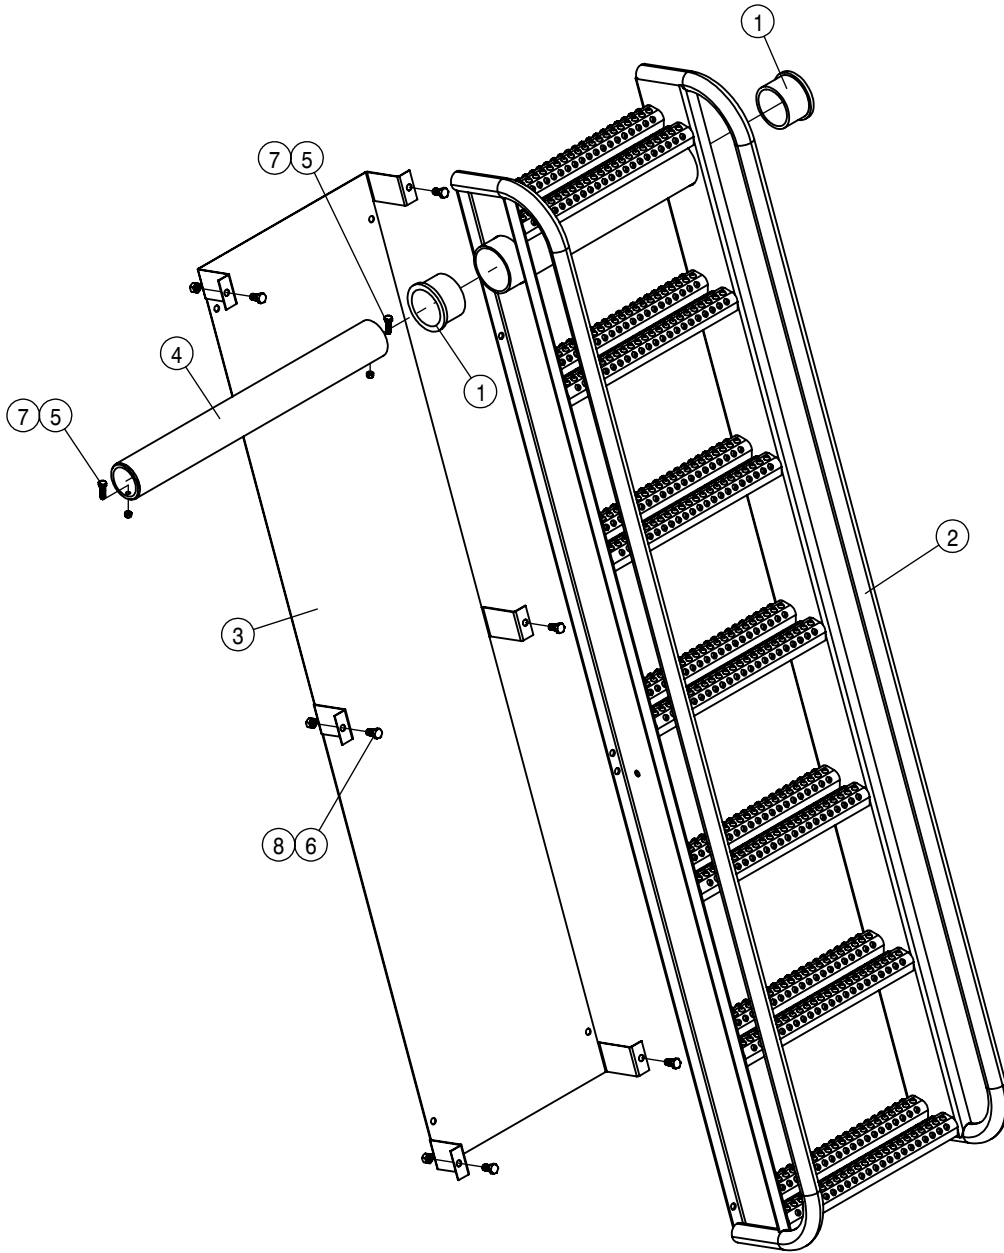

LADDER ASSEMBLY			
DET	QTY	P/N	DESCRIPTION
1	2	121102	LADDER PIVOT BEARING, POLYGON
2	1	343808	LADDER WLDMNT, STS 10/16 11
3	1	344009	STEP BACKPLATE STS CE
4	1	344534	LADDER MT TUBE, STS '14
5	2	900003	1/4UNC X 1" HEX BOLT
6	6	900128	3/8UNC X 3/4 HEX BOLT
7	2	914000	1/4UNC HEX STOVER NUT
8	6	914004	3/8UNC HEX STOVER NUT