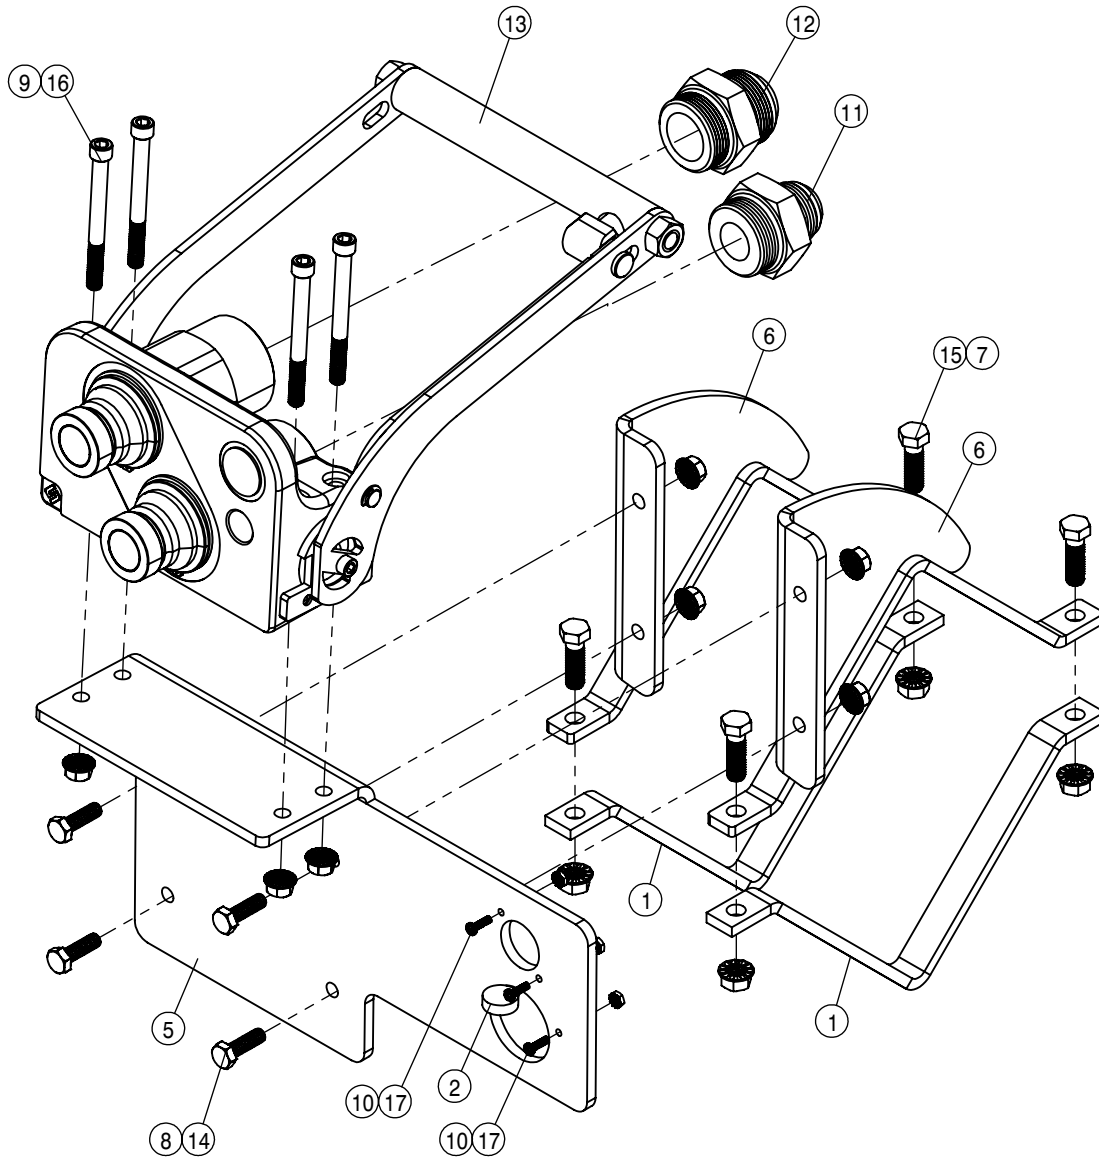

COMBO OPTION QUICK ATTACH

COMBO OPTION HYDRAULIC QUICK COUPLER ASSEMBLY			
DET	QTY	P/N	DESCRIPTION
1	2	003078	RECEPT MTG BRKT, PAINTED STS 07
2	1	291754	AMP CAP, 17 SHELL
NS	1	293866	POWER HARNESS, MAIN STSC 05
NS	1	294047	STS COMBO CHASSIS TO BAR HARNESS
5	1	362043	SOLUTION COMBO MOUNT
6	2	362047	RECEPT SCM BRKT WLD LFT
7	4	470087	3/8UNC HEX SERR FLANGE NUT
8	4	470113	5/16UNC SERR FLG LOCK NUT
9	4	470113N	5/16UNC SERR FLG LOCK NUT SS
10	3	470467	6-32 KEP NUT
11	1	618455	1 5/16MJIC-1 5/8 MOR ADPTR
12	1	618472	1 5/8MJIC-1 5/8MOR ADPTR
13	1	618877	COMBO MULT CPLR MACHINE
14	4	900065	5/16UNC X 1" HEX BOLT
15	4	900127	3/8UNC X 1 1/4 HEX BOLT
16	4	900175	5/16UNC X 3 1/4 SKT HD CAP SCR
17	3	903812	6-32 X 1/2 PHIL PAN MACH SCR