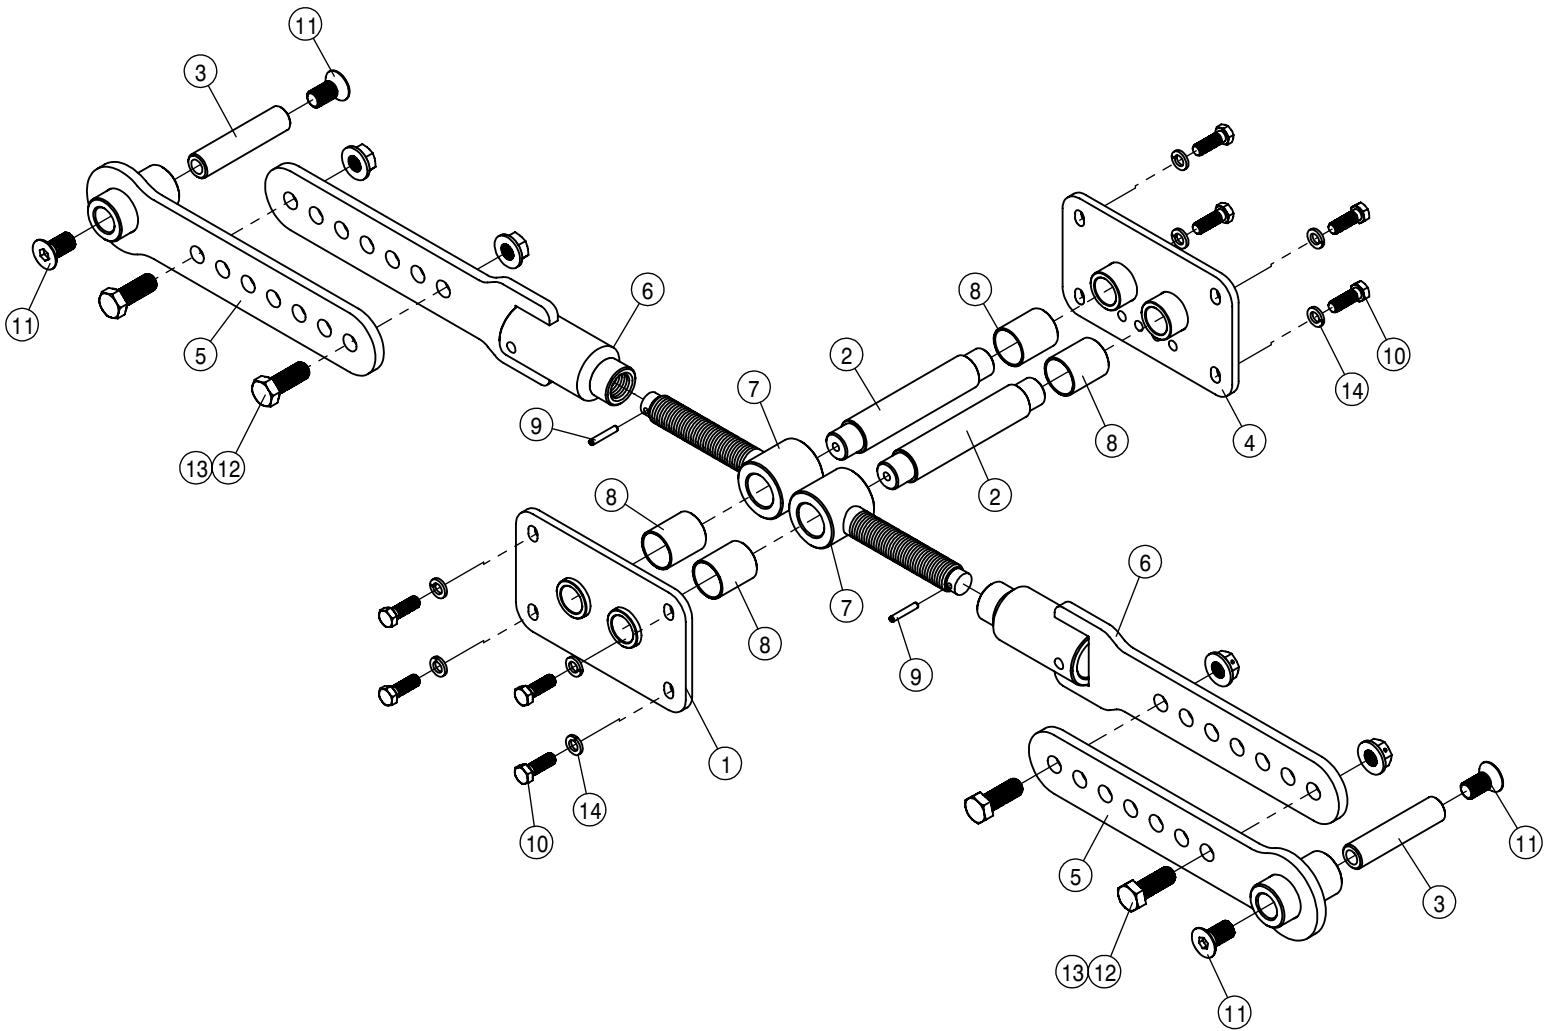

FRONT NO TREAD ADJUST ASSEMBLY			
DET	QTY	P/N	DESCRIPTION
1	1	361576	FRT TRD ADJ ACCESS PLT WLD
2	2	361581	TRD ADJ CYL PIVOT PIN, M/F
3	2	361582	TREAD ADJ CYL PIN, OUTER LEG
4	1	361689	REAR TRD ADJ ACCESS PLT WLD 04
5	2	361964	TREAD ADJ TIE ROD LEG BAR WLDT
6	2	361967	TREAD ADJ TIE ROD CON BAR WLDT
7	2	361970	TREAD ADJ TIE ROD ADJ BAR WLDT
8	4	361973	TRD ADJ TIE ROD SPACER
9	2	473805	ROLL PIN, 1/4 X 1 1/2
10	8	900303N	1/2UNF X 1 1/2 HEX BOLT
11	4	900391N	3/4UNC X 1 1/2 FLT SOC CAP SCR
12	4	900403N	3/4UNC X 2" HEX BOLT
13	4	914012N	3/4UNC CNTLCK SM FLG HEX NUT
14	8	920504N	1/2 LOCK WASHER YZ