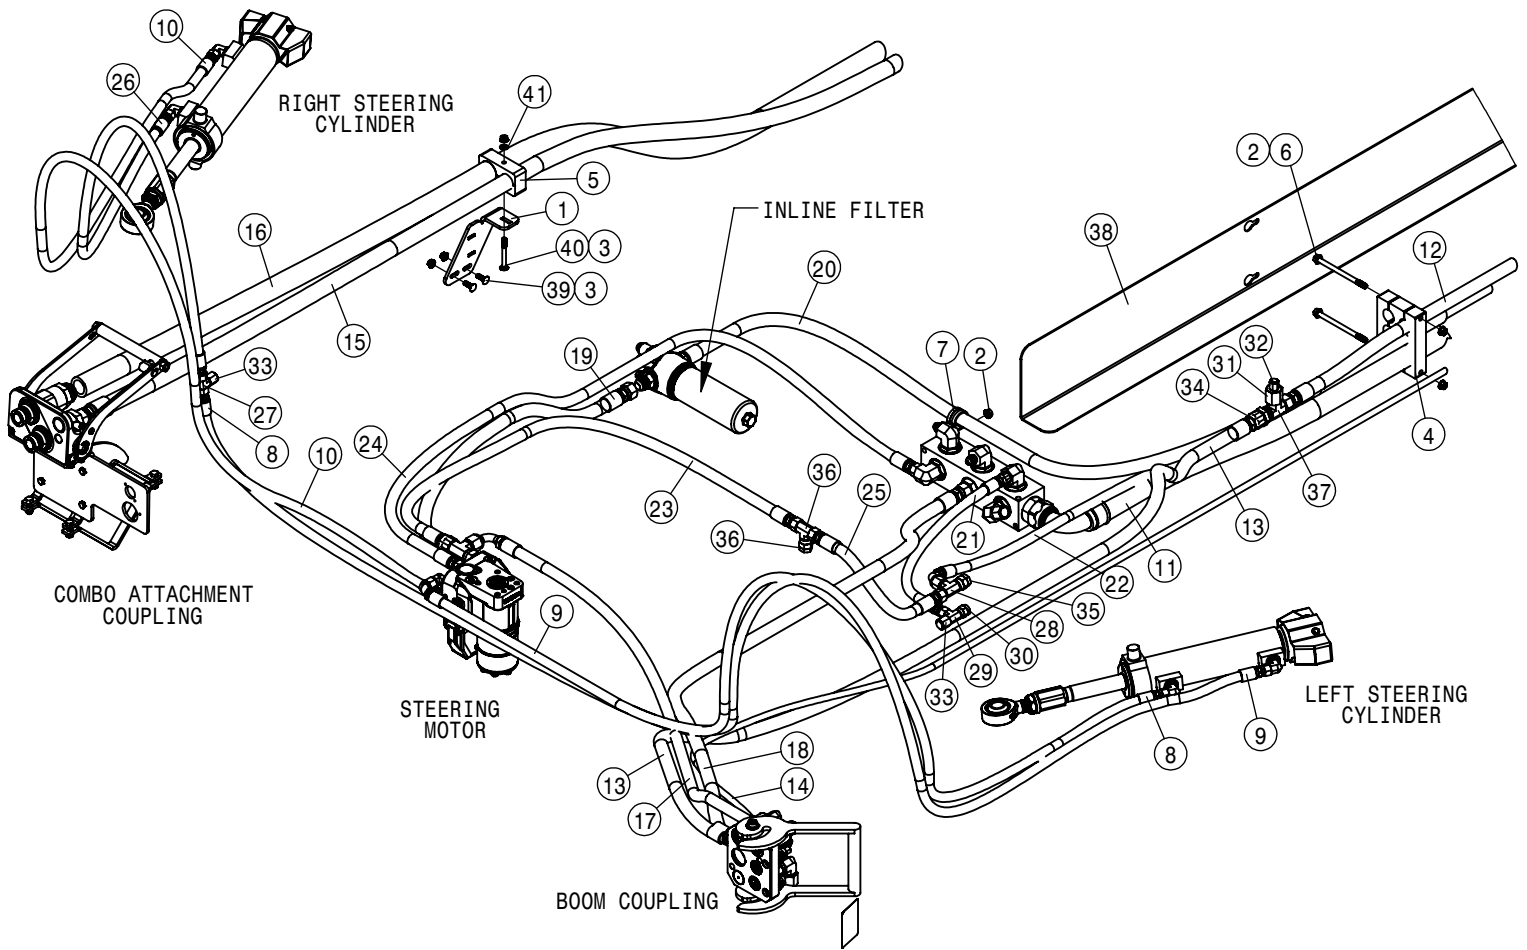

COMBO FRONT AUX HYDRAULIC HOSES

COMBO FRONT AUX HYDRAULIC HOSE ASSEMBLY			
DET	QTY	P/N	DESCRIPTION
1	1	362035	COMBO SUPPORT BRKT
2	3	470087	3/8UNC HEX SERR FLANGE NUT
3	3	470113N	5/16UNC SERR FLG LOCK NUT SS
4	1	470671	HOSE CLAMP, 6-HOLE
5	1	470674	HOSE CLAMP, 2-HOLE
6	2	470683	3/8UNC X5 1/2SMTH FLG HEX BOLT
7	1	520160	CUSH CLAMP, #24 1 1/2D-3/4WLOOP
8	1	616102	08-451TC-08FJX-08FJX-206
9	1	617078	08-451TC-08FJX-08FJX90-118 H/A
10	1	617079	08-451TC-08FJX-08FJX-107 H/A
11	1	617087	24-811-24FJX-24FJX90-177 H/A
12	1	617105	12-451TC-12FJX-12FJX-115 H/A
13	1	617111	12-451TC-12FJX-12FJX-93 H/A
14	1	617112	04-451TC-04FJX-04FJX45-239 H/A
15	1	617113	16-451TC-16FJX-20FJX90-215 H/A
16	1	617114	20-811-20FJX-20-FJX-229 H/A
17	1	617129	10-451TC-10FJX-12FJX90-55 H/A
18	1	617130	12-451TC-12FJX-12FJX90-78 H/A
19	1	617131	12-451TC-12FJX-12FJX-44 H/A
20	1	617133	12-451TC-12FJX-16FJX90-187 H/A
21	1	617134	08-451TC-08FJX-08FJX-22 H/A

COMBO FRONT AUX HYDRAULIC HOSE ASSEMBLY			
DET	QTY	P/N	DESCRIPTION
22	1	617135	08-451TC-08FJX-10FJX90-141 H/A
23	1	617136	10-451TC-10FJX-12FJX-53 H/A
24	1	617137	10-451TC-10FJX-10FJX-79 H/A
25	1	617138	10-451TC-10FJX-10FJX-16 H/A
26	1	617212	8-451TC-8FJX-8FJX-75 H/A
27	1	618311	3/4MJIC UNION TEE
28	1	618333	7/8FJIC SW RUN TEE-7/8MJIC
29	1	618451	3/4FJIC SW RUN TEE-3/4MJIC
30	1	618457	3/4MJIC PLUG
31	1	618483	1 1/16FJIC-9/16MJIC ADPTR
32	1	618531	9/16FJIC CAP NUT
33	2	618532	3/4FJIC CAP NUT
34	1	618533	1 1/16FJIC CAP NUT
35	2	618543	7/8MJIC PLUG
36	1	618593	7/8FJ SW BRANCH TEE-7/8MJ
37	1	618750	1 1/16MJIC BLKHD RUN TEE
38	1	660290	HOSE GUARD - L/F
39	2	901064	5/16UNC X 1 CARR BOLT
40	1	901073	5/16UNC X 3 CARR BOLT
41	1	920001N	5/16 SAE FLAT WASHER SS