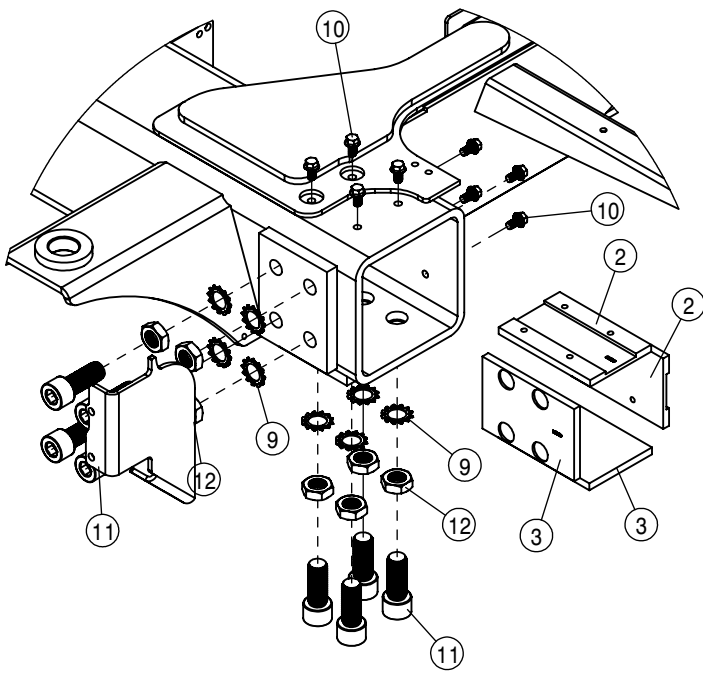

FRONT MAINFRAME