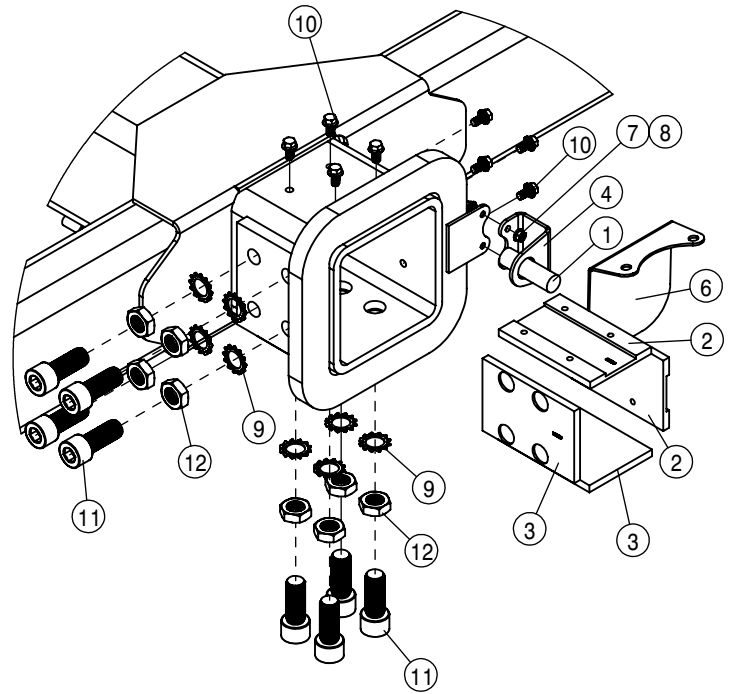

REAR MAINFRAME

HYD TREAD MAINFRAME PLATE ASSEMBLY			
DET	QTY	P/N	DESCRIPTION
	1	293827	TREAD SENSOR
	4	342719	TRD ADJ BRONZE BEARING, TAPPED
	4	342721	TRD ADJ BRONZE BRG
	1	342856	TREAD SENSOR MT
NS	1	359092	RH SENSOR REFLECTOR
	1	359093	LH SENSOR REFLECTOR
	2	470113N	5/16UNC SERR FLG LOCK NUT SS
	2	470233	5/16UNC X 3/4 SERR FLG HEX BOLT
	16	483018N	1" EXTERNAL TOOTH LOCK WASHER YZ
	16	900128N	3/8UNC X 3/4 SER FLANGE BOLT
	16	900395N	1"UNC X 2 1/2 SOCKET CAP SCR
	16	910101N	1" UNC HEX JAM NUT