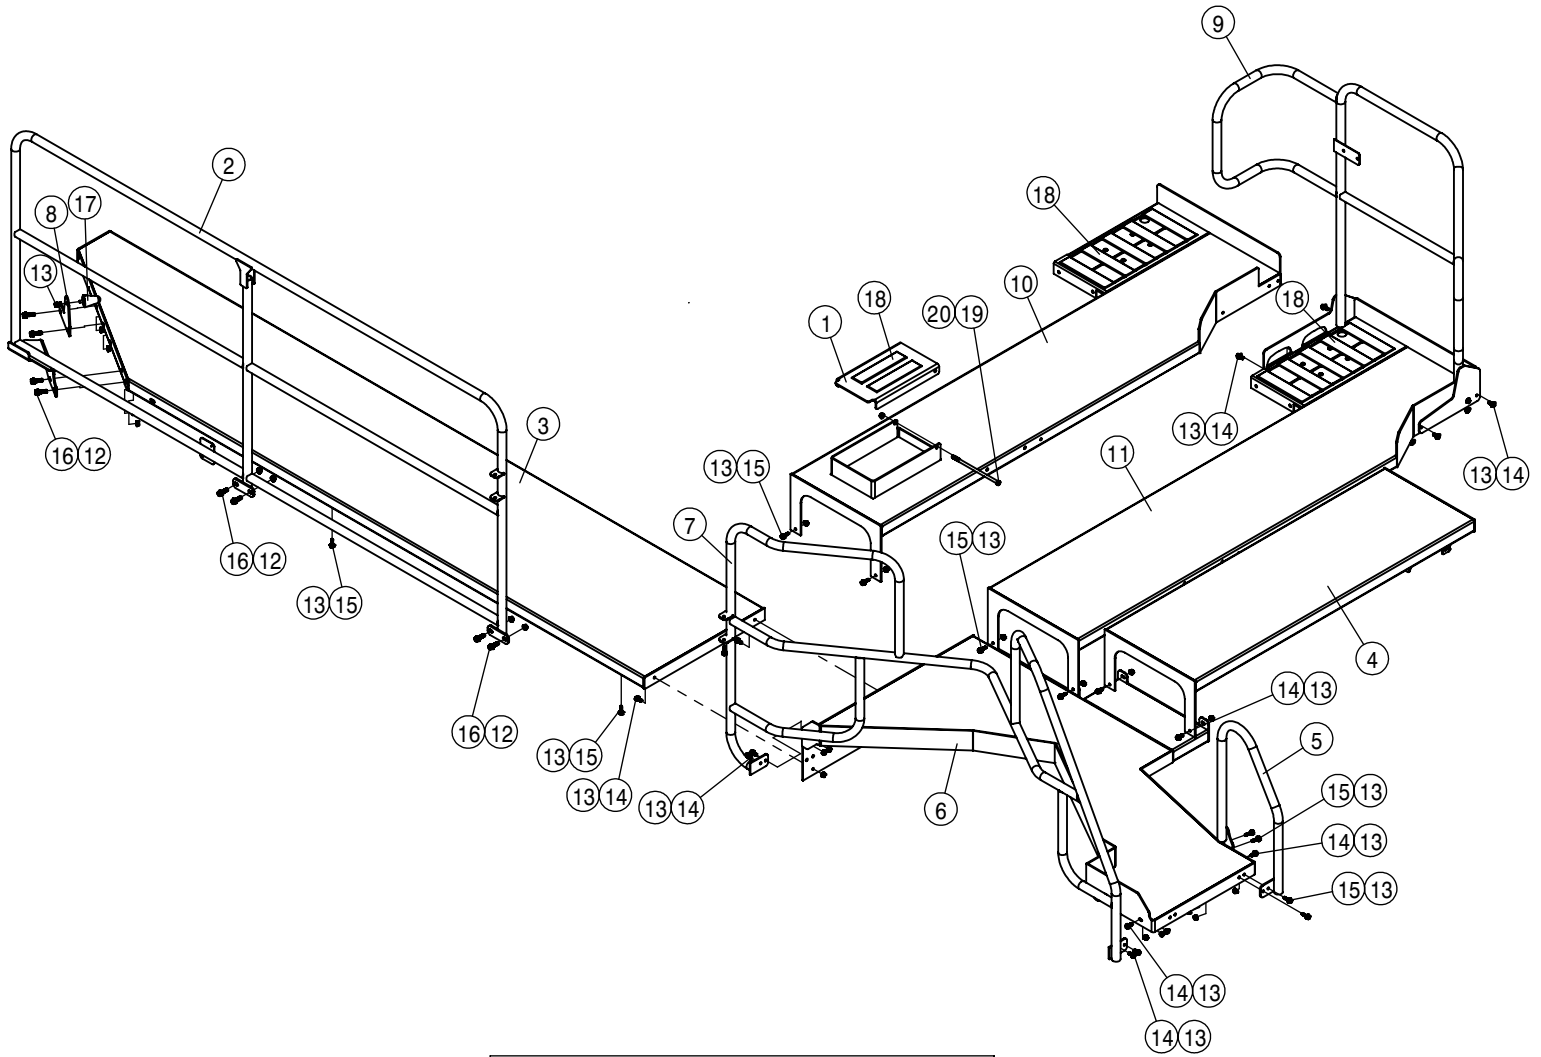

SERVICE PLATFORM ASSEMBLY			
DET	QTY	P/N	DESCRIPTION
1	1	317326	DEF FILL COVER
2	1	343514	LH FRT HANDRAIL WLD, STS16 05
3	1	343518	LH SIDE PLATFORM WLD, STS 16 05
4	1	344473	CNTR SERV PLATFORM WLD, STS '14
5	1	344520	RH HANDRAIL WLD,LH PLTFRM '14
6	1	344521	LH REAR SERV PLTFRM WLD STS '14
7	1	344522	LH REAR HANDRAIL WLD
8	1	344578	BRACKET-DOOR STOP STS 2014
9	1	344902	HAND RAIL WELD ASMY
10	1	344903	REAR CENTER PLATFORM T4F
11	1	344904	REAR CENTER PLATFORM
12	8	470087N	3/8UNC HEX SERR FLG NUT YZ
13	33	470113	5/16UNC SERR FLG LOCK NUT
14	16	470233	5/16UNC X 3/4 SERR FLG HEX BOLT
15	16	470234	5/16UNC X 1" SERR FLG HEX BOLT
16	12	470329	3/8UNC X 1 1/4 SERR FLG HEX BOLT
17	1	470571	BUMPER,MALE STUD 2.375 X 1.75
18	12	490670	SAFETY TREAD TAPE, 2" X 9"
19	1	900152	3/8UNC X 9" HEX BOLT YZ
20	5	910004N	3/8UNC FLANGE CNTR LOCK NUT