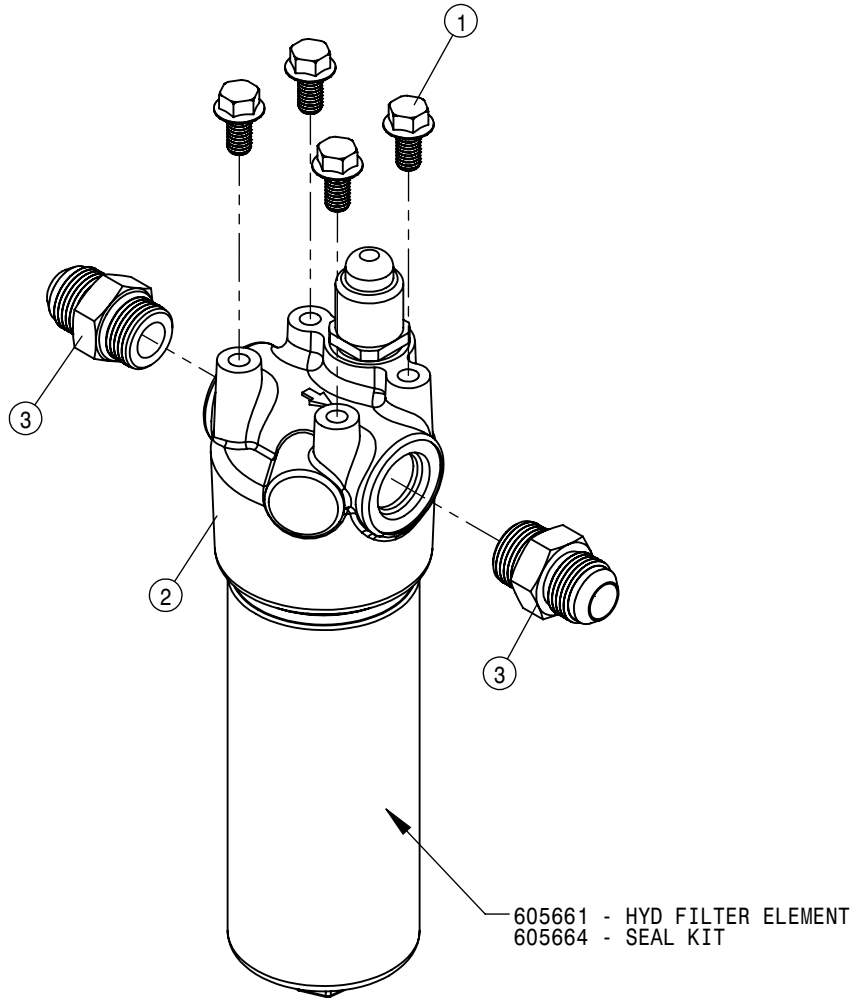

STEERING MOTOR INLINE FILTER			
DET	QTY	P/N	DESCRIPTION
1	4	470409	3/8UNC X 3/4" SERR FLG BOLT
2	1	605660	HYD FILTER 5M SAE12
3	2	611127	1 1/16MJIC-1 1/16MOR ADPTR