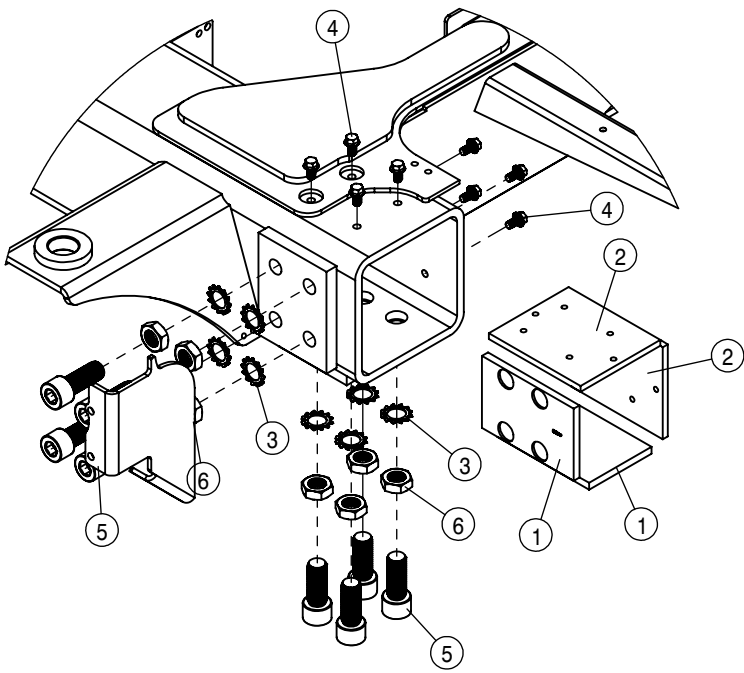

FRONT MAINFRAME