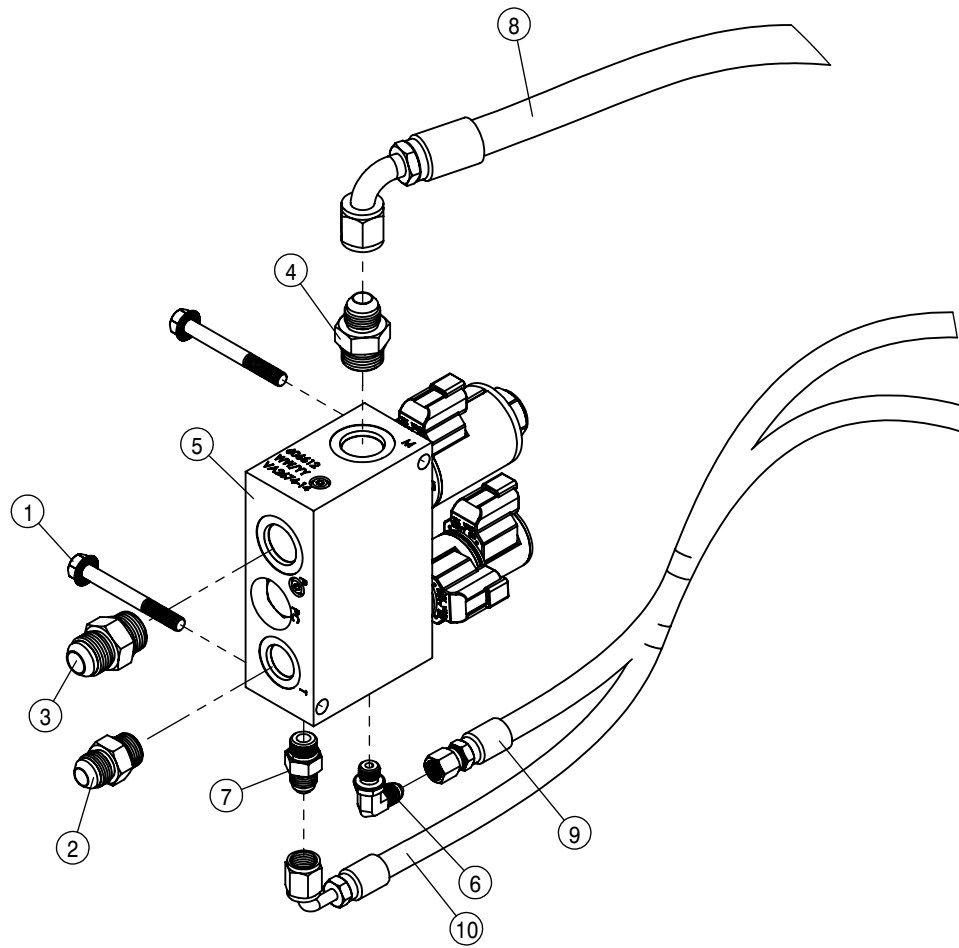

SIDE FILL LIFT ASSEMBLY			
DET	QTY	P/N	DESCRIPTION
1	2	470669	5/16UNC X 2 3/4 FLANG HEX BOLT
2	1	611125	3/4MJIC-3/4MOR ADPTR
3	1	611126	7/8MJIC-7/8MOR ADPTR
4	1	618327	3/4MJIC-7/8MOR ADPTR
5	1	606612	SIDE FILL VLV ASSY STS' 16
6	1	618473	7/16MJIC-90-7/16MOR LBO
7	1	618126	9/16MJIC-9/16MOR ADPTR
8	1	617108	08-451TC-08FJX-08FJX90-127 H/A
9	1	617389	04-451TC-04FJX-04FJX-111 H/A
10	1	617390	04-451TC-06FJX-06FJX90-100 H/A