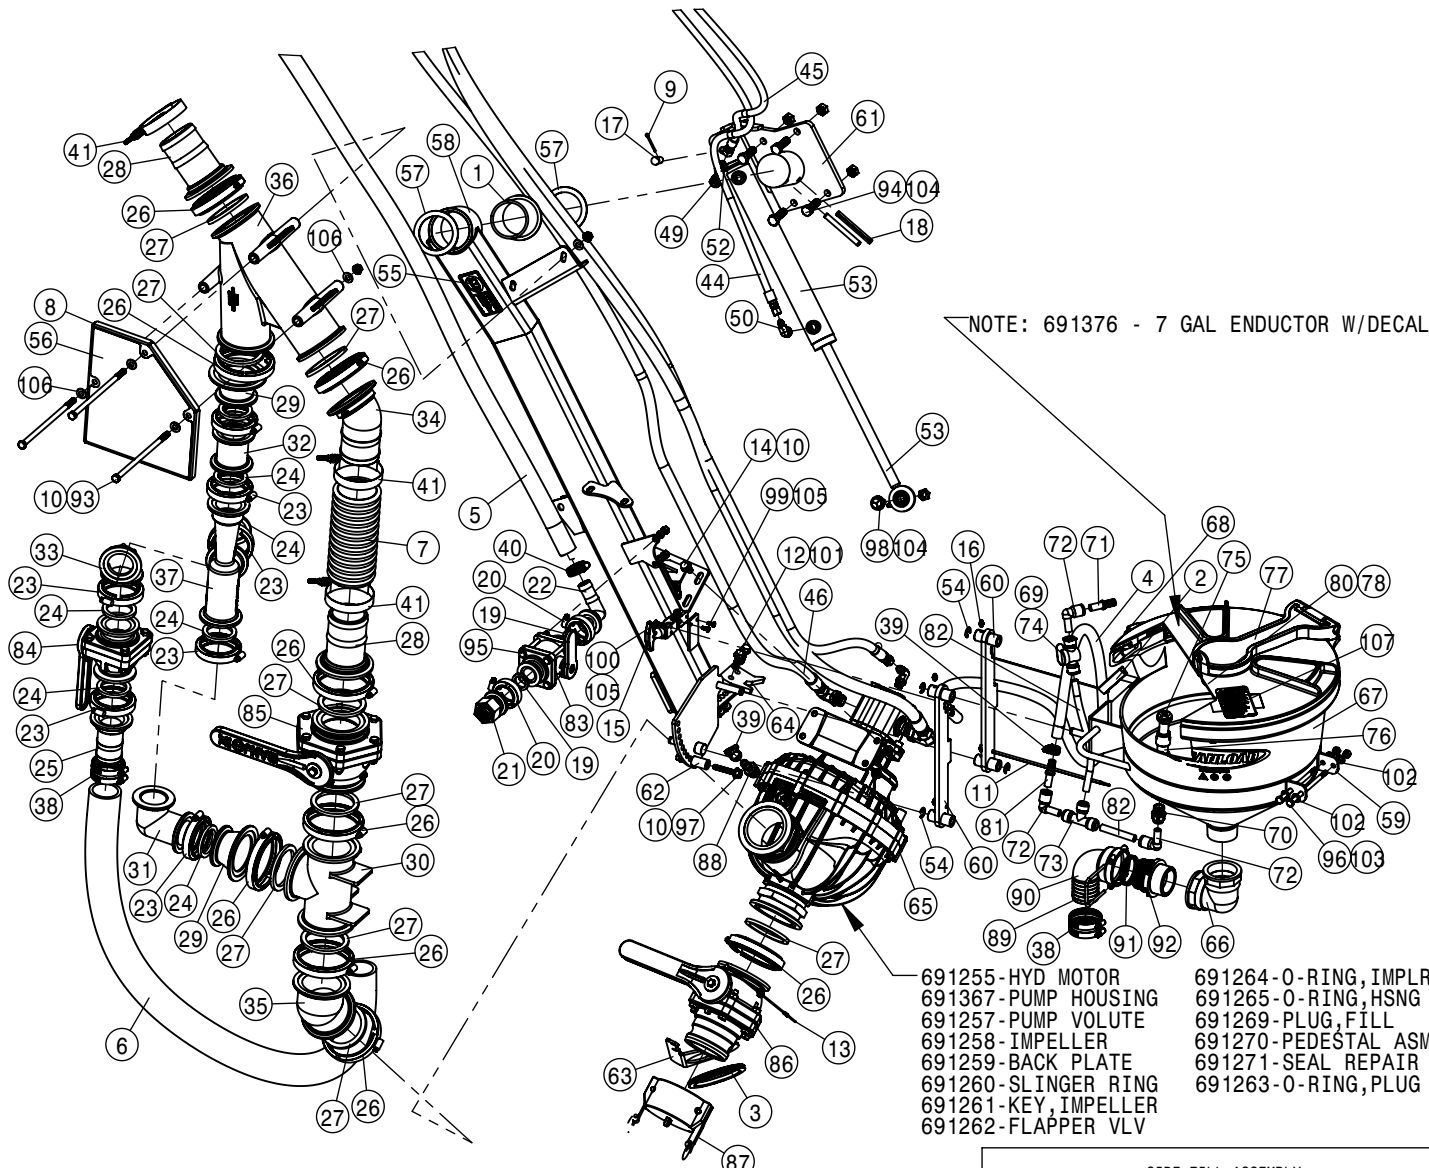

SIDE FILL ASSEMBLY			
DET	QTY	P/N	DESCRIPTION
1	1	121101	TRANSOM PIVOT BRG_TOP POLYGON
2	1	193012-003	QUICKEDGE TRIM .135 TO .250
3	1	193016-011	QUICKEDGE TRIM .060 TO .170
4	1	197008-044	HOSE 1/2 1-FBR BR BLK EPDM
5	1	197116-258	HOSE 1IN 1-FBR BR BLK EPDM
6	1	197133-048	HOSE 2" SUCTION, 2F-1W EPDM
7	1	197145-008	HOSE 3"SUCTION,POLY HELIX EPDM
8	1	344616	SIDE FILL DECAL PLT
9	1	470021	COITTER PIN 1/8 X 1 1/4 SS
10	8	470087	3/8UNC HEX SERR FLANGE NUT
11	2	470154	CABLE TIE, 11.00" BLK NYLON
12	2	470329	3/8UNC X 1 1/4 SERR FLG HEX BOLT
13	1	470352	LANYARD, 11" POLY
14	4	470460	3/8 X 1" SERR FLG BOLT
15	1	470643	RUBBER DRAW LATCH
16	4	471005	GREASE ZERK, 1/4-28 X 1/2
17	1	472279	CLEVIS PIN 1/2DIA X 1 3/4
18	2	473963	ROLL PIN, 3/8 X 3 1/2
19	2	500157	1" FLANGE GASKET EPDM
20	2	500159	1" FLANGE CLAMP S.S.
21	1	500168	1" FLANGE-1" FNPT ADPTR POLY
22	1	500173	1"FLANGE-90-1"HOSE BARB POLY
23	7	500194	2" FP FLANGE CLAMP S.S.
24	7	500195	2" FP FLANGE GASKET EPDM
25	1	500196	2"FP FLANGE-2"HOSE BARB POLY
26	9	500208	3" FLANGE CLAMP S.S.
27	9	500209	3" FLANGE GASKET EPDM
28	2	500210	3"FLANGE-3"HOSEBARB POLY
29	2	500212	3"FLANGE - 2" FP FLANGE ADPTR
30	1	500217	3"FLANGE TEE POLY
31	1	500219	2"FP FLANGE-90-2"FP FLANGE LBO
32	1	500249	2"FP FLANGE COUPLING
33	1	500254	2"FP FLANGE-90-2"FP SWEEP LBO
34	1	500258	3"FLANGE-45-3"HOSEBARB, POLY
35	1	500259	3" FLANGE X 45° FLANGED COUPLING

SIDE FILL ASSEMBLY			
DET	QTY	P/N	DESCRIPTION
36	1	500260	3" FP FLANGE 45 Y COUPLING
37	1	500261	2" FP FLANGE POLY VENTURI
38	4	520068	HOSE CLAMP NO 32 STAINLESS
39	2	520069	HOSE CLAMP NO 6 STAINLESS
40	1	520090	HOSECLAMP NO 16 STAINLESS
41	3	520145	3.56/3.88 T-BOLT HOSE CLAMP SS
42	1	617107	10-451TC-10FJX-10FJX-132 H/A
43	1	617109	06-451TC-06FJX-06FJX90-133 H/A
44	1	617389	04-451TC-04FJX-04FJX-111 H/A
45	1	617390	04-451TC-06FJX-06FJX90-100 H/A
46	1	617480	08-451TC-08FJX-08FJX90-127 H/A
47	1	618119	9/16MJIC-90-9/16MOR LBO
48	1	618183	3/4MJIC-90-7/8MOR LBO
49	1	618425	9/16MJIC-45-9/16MOR LBO
50	1	618499	7/16MJIC-90-9/16MOR LBO
51	1	618535	7/8MJIC-90-1 1/16MOR LBO
52	1	618731	9/16 - .025 ORIFICE ADPT
53	1	621554	HYD CYL, 1.50" X 12.25" X 0.75"
54	4	629541	SNAP RING, 1/2" EXTERNAL E-STYLE
55	1	650116	DECAL,INDUCTOR FILLING INSTR
56	1	650469	SIDE FILL INSTRUCTION DECAL
57	2	690729	3.50 OD X 2.68 ID X 11 GA WASH
58	1	691191	SIDE FILL ARM WLD, 2012
59	1	691192	HOPPER BAND WLD, SIDE FILL
60	2	691193	HOPPER PARAL ARM WLD,SIDE FILL
61	1	691195	CYL MNT WLD, SIDE FILL 2012
62	1	691197	BUSHING, .75 OD X 1.31 L'G
63	1	691225	HOSE SUPP BRKT SIDE FILL '12
64	1	691231	ADJ SIDE FILL CRADLE STS '12
65	1	691251	3" FLANGE TRANSFER PUMP
66	1	691342	HYPRO ELBOW FNPT
67	1	691343	HYPRO TANK CLEAN LOAD 7 GAL
68	1	691344	HYPRO GROMMET TANK SEAL 10MM
69	2	691346	HYPRO CLIP SAFETY PTC 1/2"
70	1	691348	HYPRO PUSH CONNECT FITTING 1/2