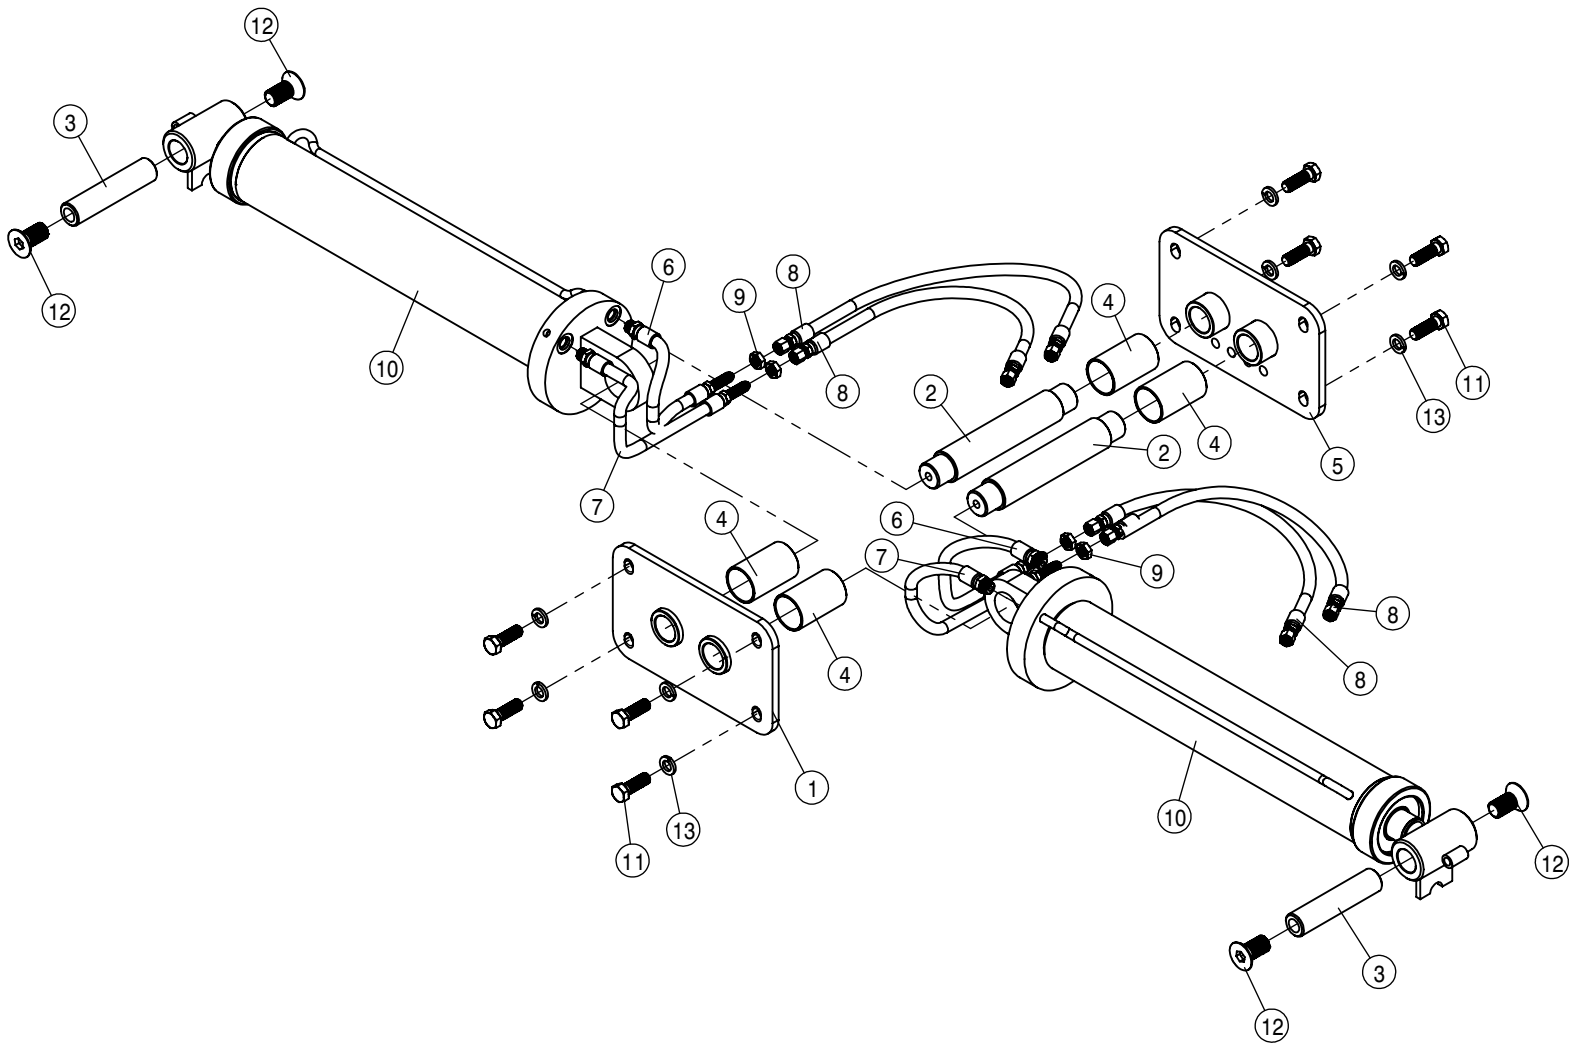

FRONT HYDRAULIC TREAD ADJUST ASSEMBLY			
DET	QTY	P/N	DESCRIPTION
1	1	361576	FRT TRD ADJ ACCESS PLT WLD
2	2	361581	TRD ADJ CYL PIVOT PIN, M/F
3	2	361582	TREAD ADJ CYL PIN, OUTER LEG
4	4	361583	TRD ADJ CYL SPACER, M/F
5	1	361689	REAR TRD ADJ ACCESS PLT WLD 04
6	2	616070	04-451TC-04MJBH-06MOR-11.00H/A
7	2	616071	04-451TC-04MJBH-06MOR-13.00H/A
8	4	617100	04-451TC-04FJX-04FJX-24 H/A
9	4	618525	7/16-20 BLKHD LOCKNUT
10	2	621552	HYD CYL, 3.00 X 16.00 X 1.375
11	8	900303N	1/2UNF X 1 1/2 HEX BOLT
12	4	900391N	3/4UNC X 1 1/2 FLT SOC CAP SCR
13	8	920504N	1/2 LOCK WASHER YZ