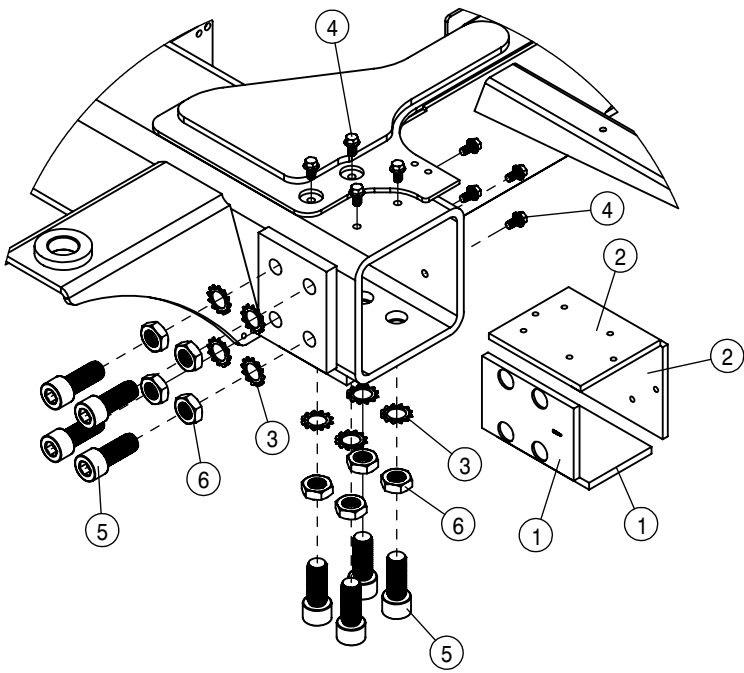

FRONT MAINFRAME