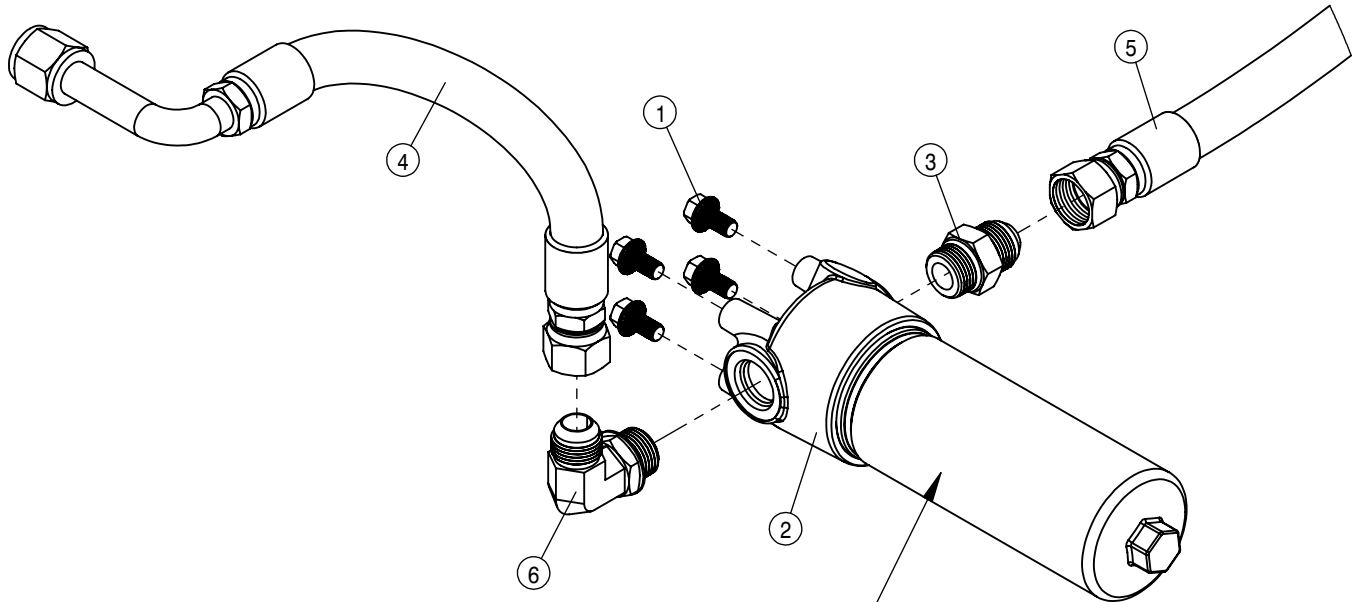

605666 - HYDRAULIC FILTER 20 MICRON
605664 - SEAL KIT

FAN MOTOR INLINE FILTER			
DET	QTY	P/N	DESCRIPTION
1	4	470409	3/8UNC X 3/4" SERR FLG BOLT
2	1	605665	HYD FILTER 20 MICRON SAE12
3	1	611127	1 1/16MJIC-1 1/16MOR ADPTR
4	1	616676	12-451TC-12FJX-12FJX90L-18 H/A
5	1	617199	12-451TC-12FJX-12FJX-73 H/A
6	1	618248	1 1/16MJIC-90-1 1/16MOR LBO