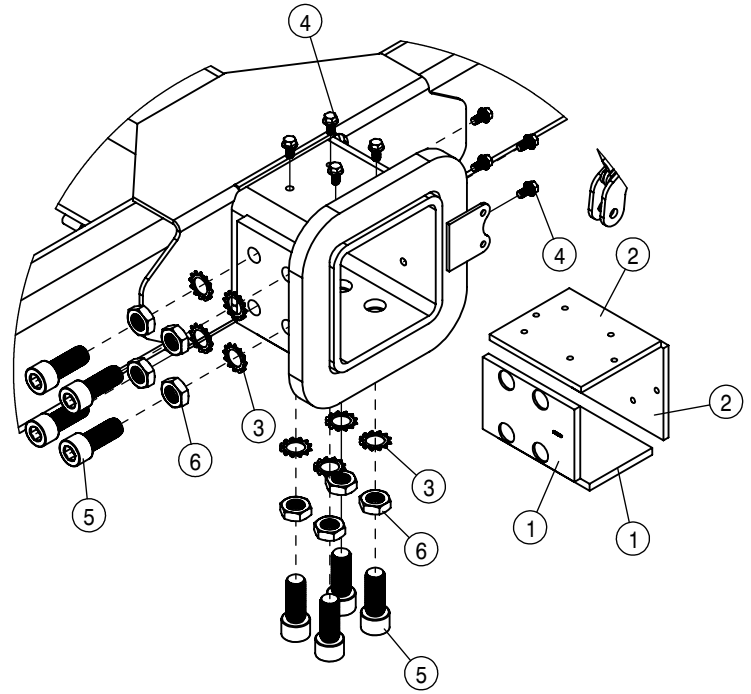

REAR MAINFRAME

NO TREAD MAINFRAME PLATE ASSEMBLY			
DET	QTY	P/N	DESCRIPTION
1	4	342721	TRD ADJ BRONZE BRG
2	4	342917	TREAD ADJ PLATE, TAPPED, STS 10
3	16	483018N	1" EXTERNAL TOOTH LOCK WASHER YZ
4	16	900128N	3/8UNC X 3/4 SER FLANGE BOLT
5	16	900395N	1"UNC X 2 1/2 SOCKET CAP SCR
6	16	910101N	1" UNC HEX JAM NUT