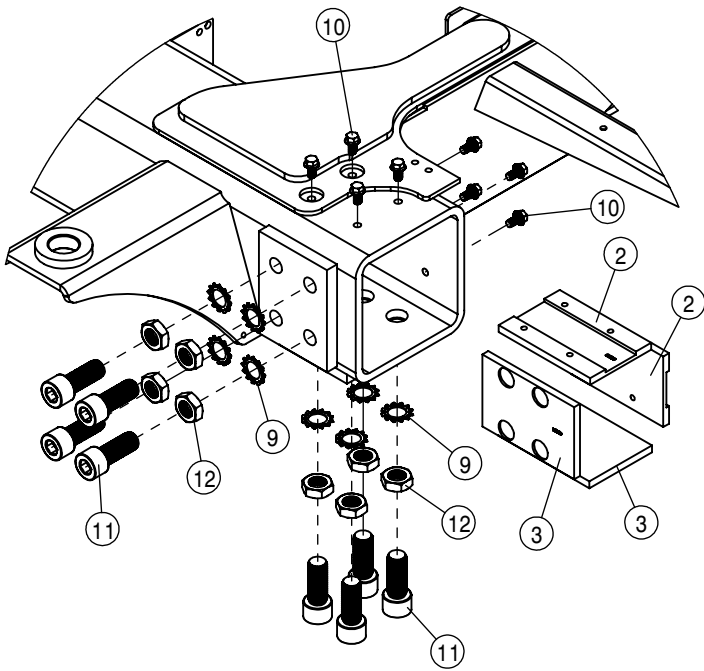

FRONT MAINFRAME