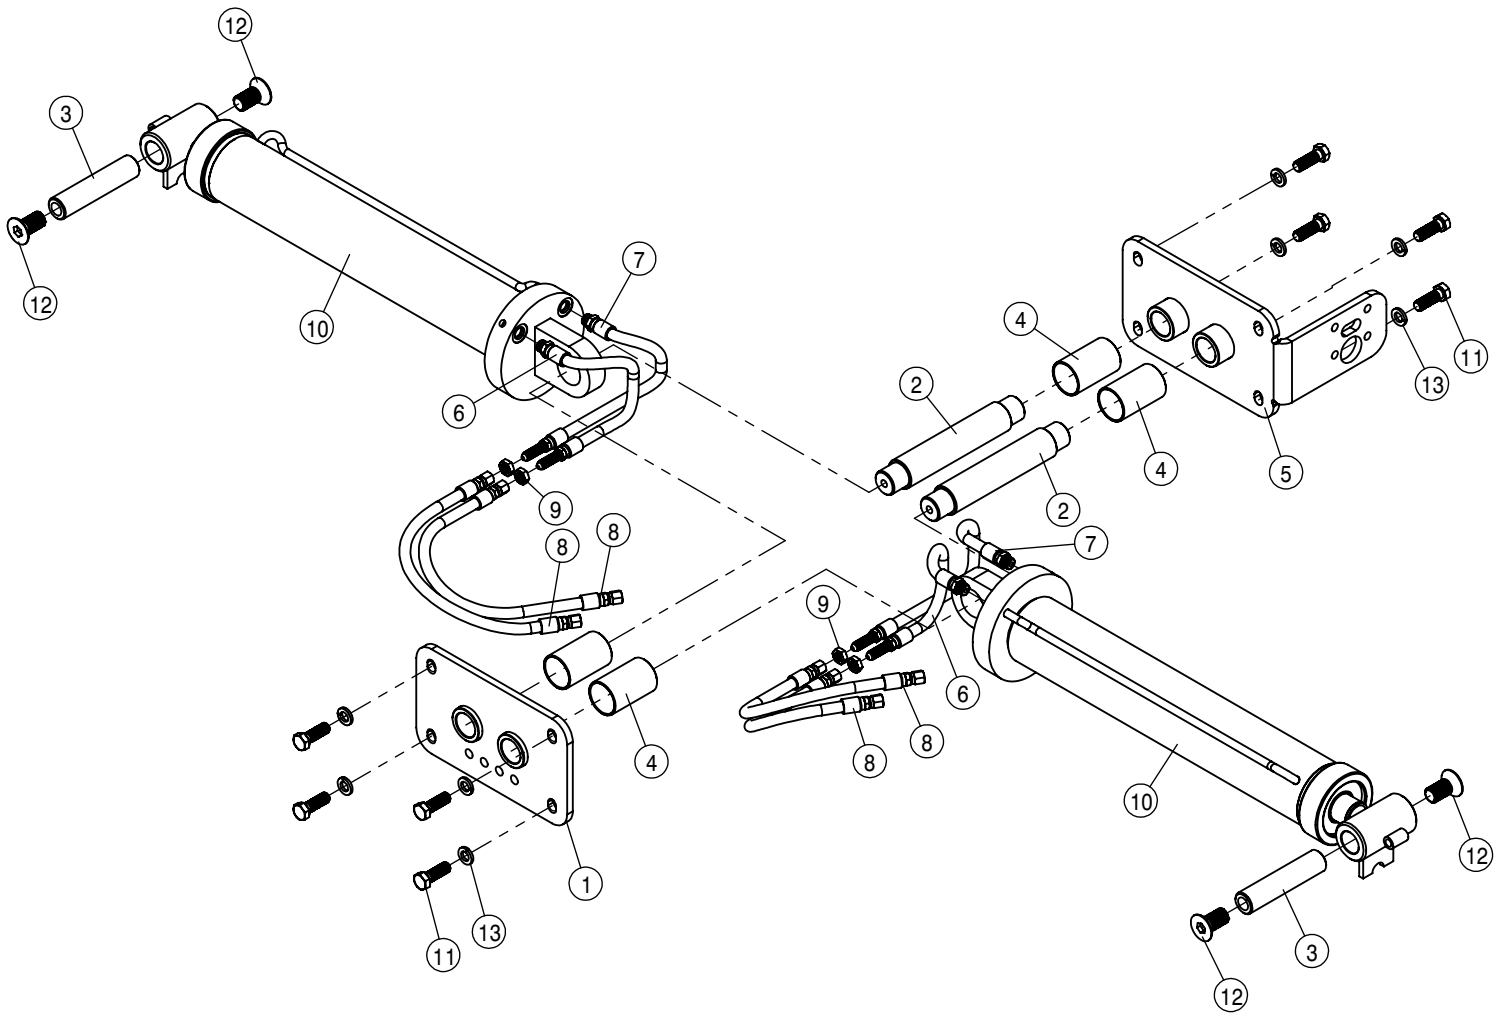

REAR HYDRAULIC TREAD ADJUST ASSEMBLY			
DET	QTY	P/N	DESCRIPTION
1	1	361579	REAR TRD ADJ ACCESS PLT WLD
2	2	361581	TRD ADJ CYL PIVOT PIN, M/F
3	2	361582	TREAD ADJ CYL PIN, OUTER LEG
4	4	361583	TRD ADJ CYL SPACER, M/F
5	1	362129	ACCESS PLT - TREAD ADJ WLD
6	2	616070	04-451TC-04MJBH-06MOR-11.00H/A
7	2	616071	04-451TC-04MJBH-06MOR-13.00H/A
8	4	617100	04-451TC-04FJX-04FJX-24 H/A
9	4	618525	7/16-20 BLKHD LOCKNUT
10	2	621552	HYD CYL, 3.00 X 16.00 X 1.375
11	8	900303N	1/2UNF X 1 1/2 HEX BOLT
12	4	900391N	3/4UNC X 1 1/2 FLT SOC CAP SCR
13	8	920504N	1/2 LOCK WASHER YZ