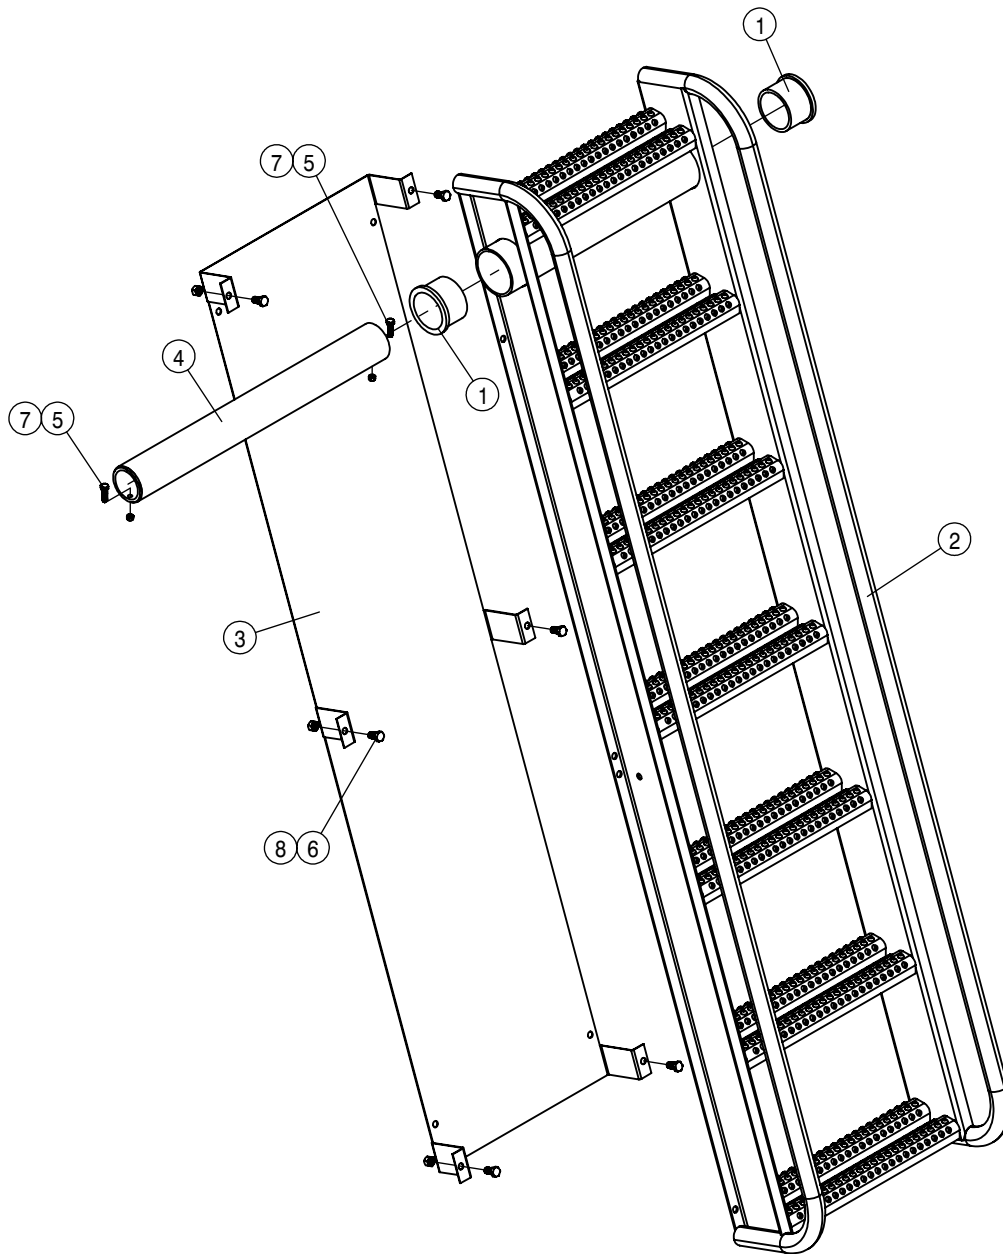

LADDER ASSEMBLY			
DET	QTY	P/N	DESCRIPTION
1	2	121102	LADDER PIVOT BEARING, POLYGON
2	1	343808	LADDER WLDMNT, STS 10/16 11
3	1	344009	STEP BACKPLATE STS CE
4	1	344534	LADDER MT TUBE, STS '14
5	2	900003	1/4UNC X 3/4 HEX BOLT
6	6	900128	3/8UNC X 3/4 HEX BOLT
7	2	914000	1/4UNC HEX STOVER NUT
8	6	914004	3/8UNC HEX STOVER NUT