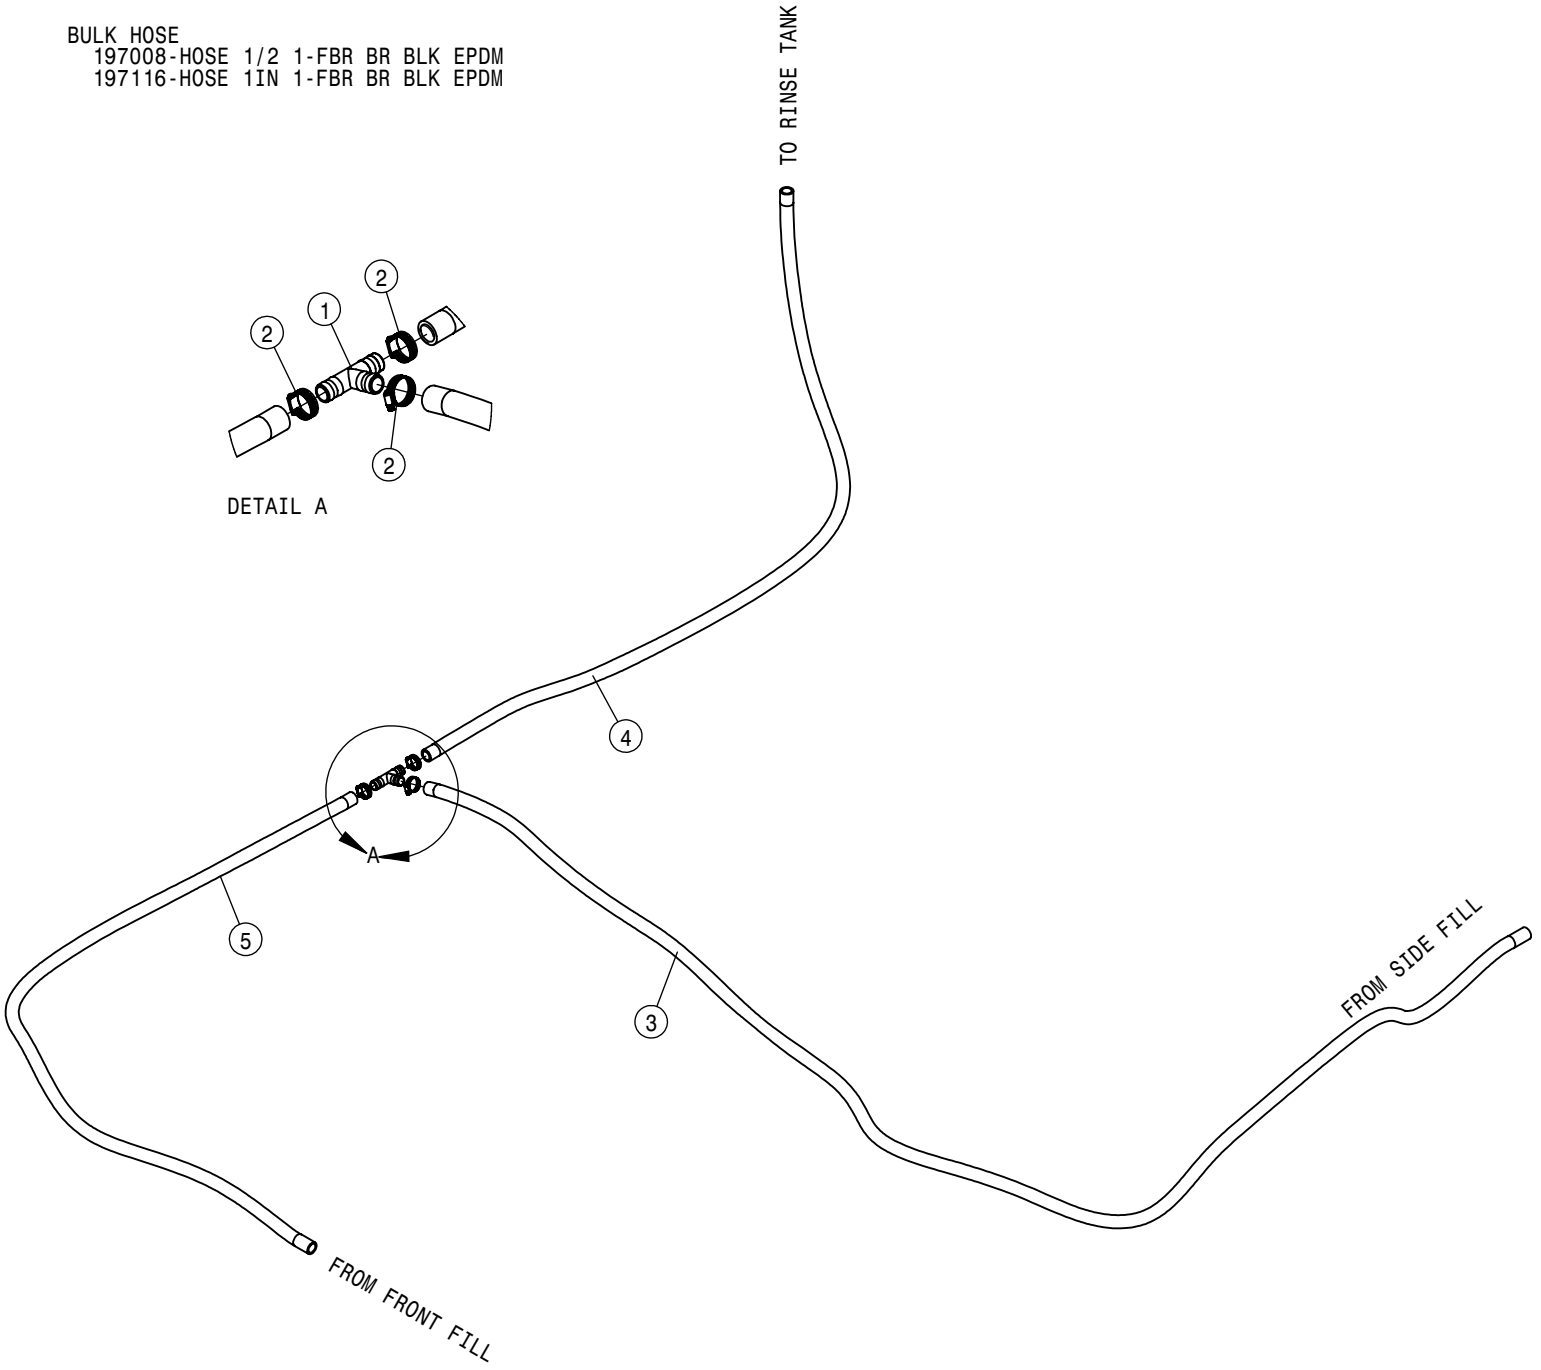

FILL/RINSE HOSES FRONT/SIDE FILL ASSEMBLY			
DET	QTY	P/N	DESCRIPTION
1	1	500105	1.00 HOSE BARB TEE, POLY
2	3	520090	HOSECLAMP NO 16 STAINLESS
3	1	601093	HOSE, 1 X 168 1BR BLK EPDM
4	1	601357	HOSE, 1 X 98 1BR BLK EPDM
5	1	601636	HOSE, 1 X 100 1BR BLK EPDM