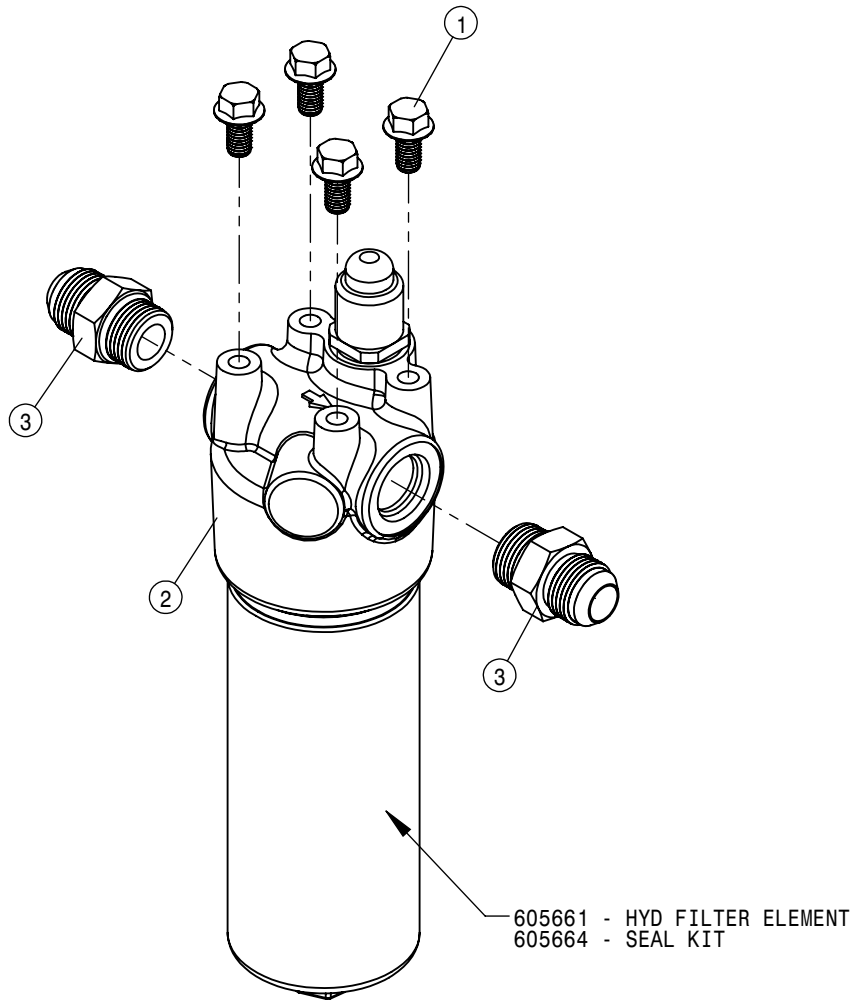

STEERING MOTOR INLINE FILTER			
DET	QTY	P/N	DESCRIPTION
1	4	470409	3/8UNC X 3/4" SERR FLG BOLT
2	1	605660	HYD FILTER 5M SAE12
3	2	611127	1 1/16MJIC-1 1/16MOR ADPTR