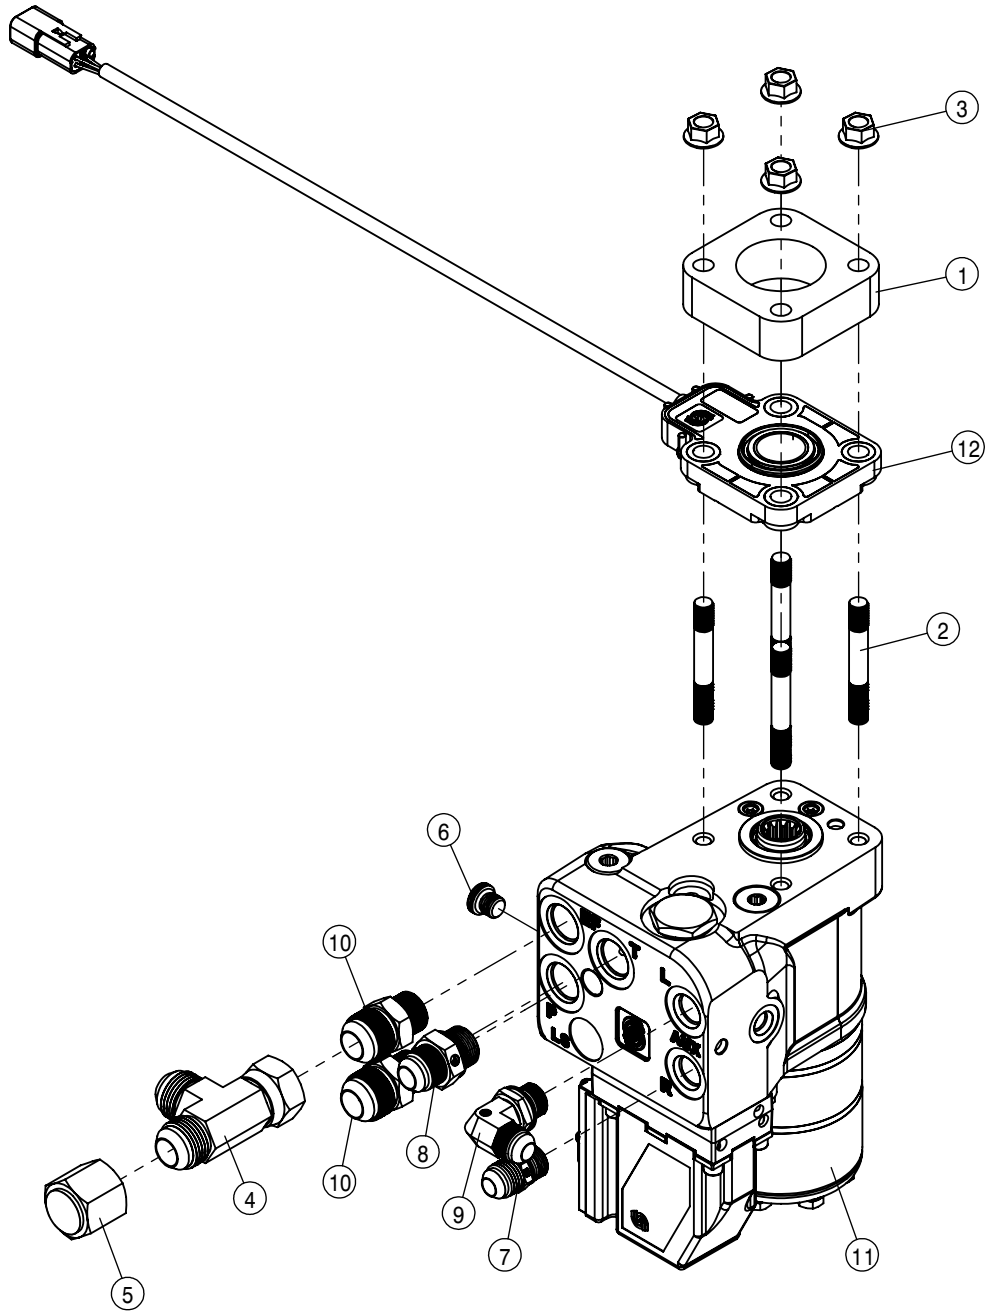

STEERING MOTOR ASSEMBLY			
DET	QTY	P/N	DESCRIPTION
1	1	345017	STEERING VALVE SPACER BLOCK
2	4	472340	M10 X 1.5 X 3" STUD BOLT, DBL END
3	4	473866	M10 X 1.5 HEX SERR FLG NUT
4	1	618487	1 1/16FJ SW RUN TEE-1 1/16MJ
5	1	618533	1 1/16FJIC CAP NUT
6	1	618909	M12 MOR PLUG, HEX SOCKET
7	1	618910	3/4MJIC-M18MOR ADPTR
8	1	618911	7/8MJIC-M22 MOR ADPTR
9	1	618912	3/4MJIC-90-M18MOR LBO
10	2	619019	1 1/16MJIC-M22 MOR ADPTR
11	1	749333	VALVE ASM-STEERING,AWS
12	1	749341	BEI STEERING ANGLE SENSOR