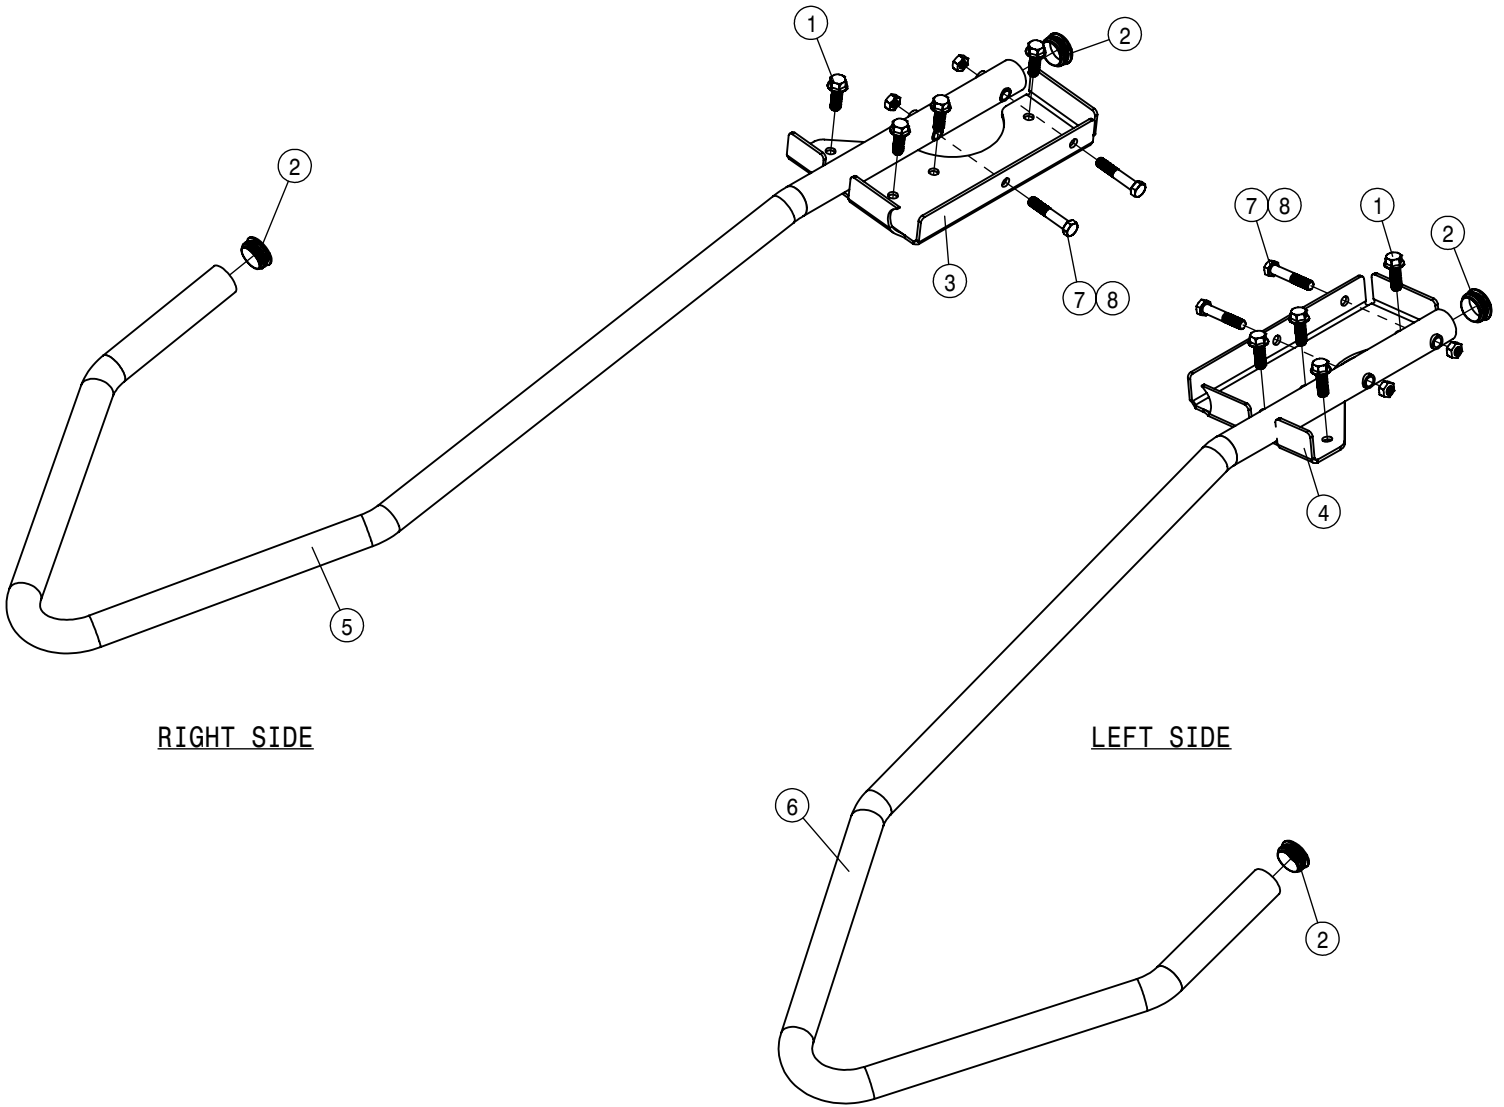

RIGHT SIDE

LEFT SIDE

54" 380 WHEEL CROP DIVIDER ASSEMBLY (STANDARD LEG)			
DET	QTY	P/N	DESCRIPTION
1	8	470431	1/2UNC X 1 1/2 SERR FLG BOLT
2	4	629772	CAPPLUGS PLUG, 1 3/4" RD, BLACK POLY
3	1	662266	RH CROP DIVIDER MNT
4	1	662270	LH CROP DIVIDER MNT
5	1	662271	RH 380 CROP DIVIDER WLD
6	1	662273	LH 380 CROP DIVIDER WLD
7	4	900269	1/2UNC X 2 3/4 HEX BOLT
8	4	914008	1/2 UNC HEX STOVER NUT