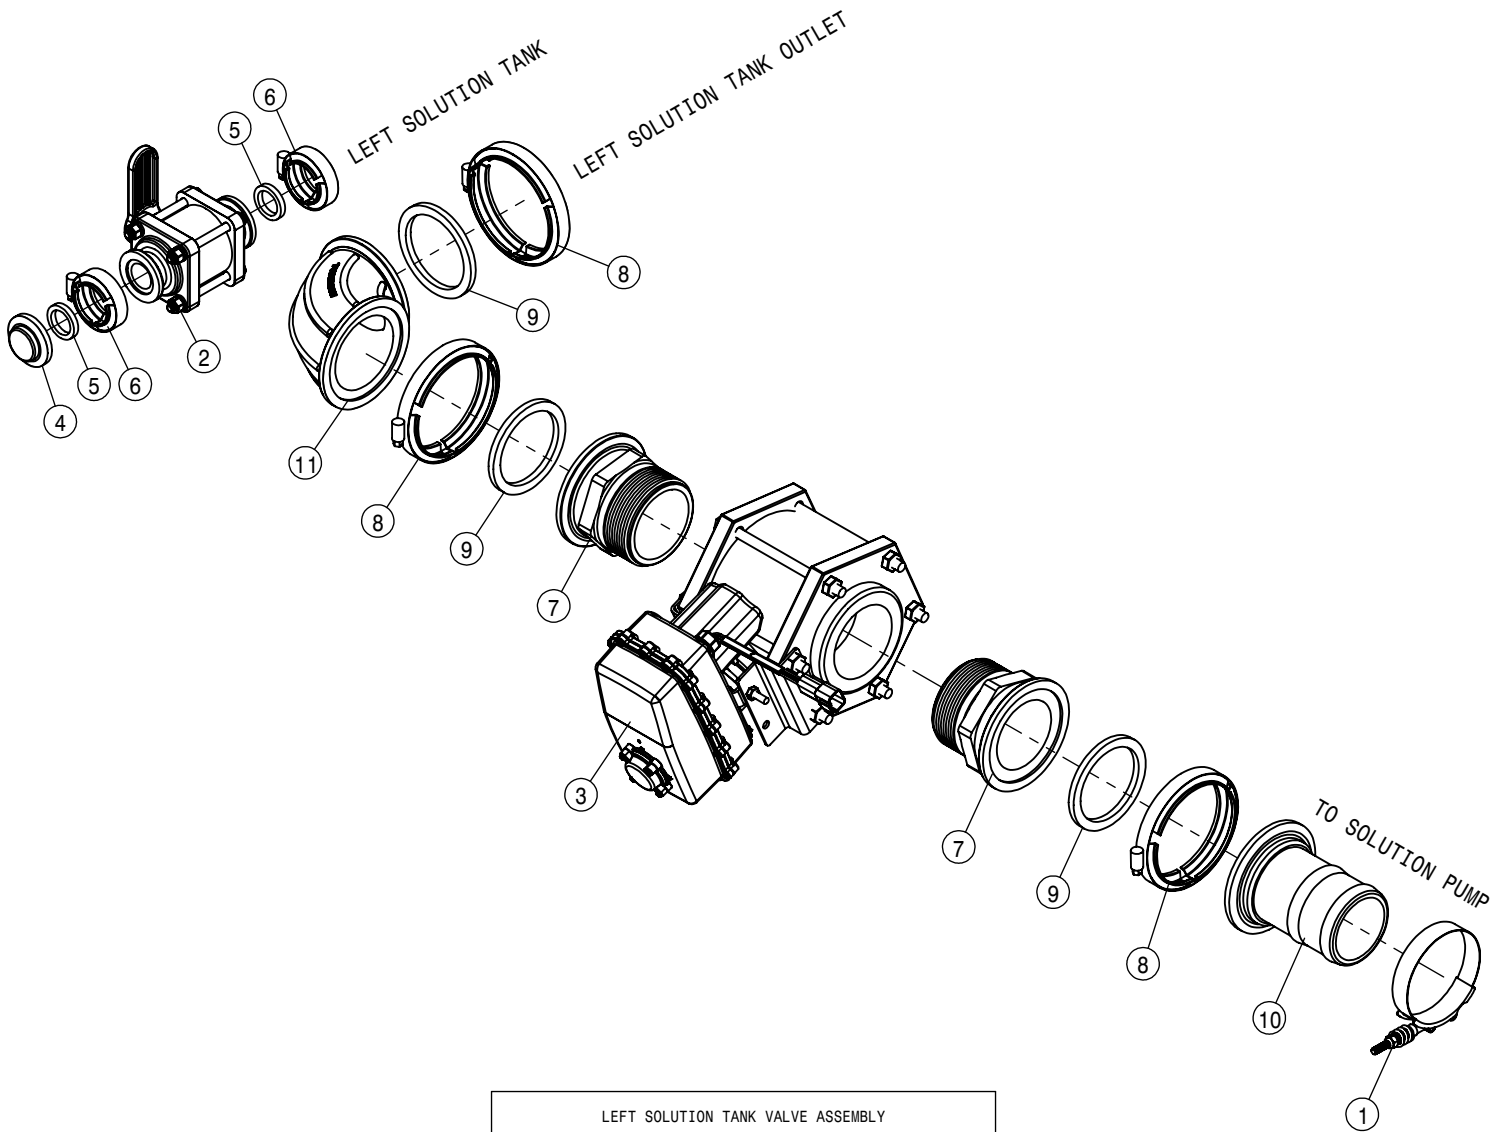

LEFT SOLUTION TANK VALVE ASSEMBLY			
DET	QTY	P/N	DESCRIPTION
1	1	520145	3.56/3.88 T-BOLT HOSE CLAMP SS
2	1	696147	BALL VLV, 1" FLANGE
3	1	696268	KZCO, 3" VALVE
4	1	500155	1" FLANGE CAP PLUG POLY
5	2	500157	1" FLANGE GASKET EPDM
6	2	500159	1" FLANGE CLAMP S.S.
7	2	500164	3" FLANGE- 3.00 MNPT ADPTR POLY
8	3	500208	3' FLANGE CLAMP S.S.
9	3	500209	3" FLANGE GASKET EPDM
10	1	500210	3"FLANGE-3' HOSEBARB POLY
11	1	500262	3"FLANGE-90-3"FLG SWEEP LBO