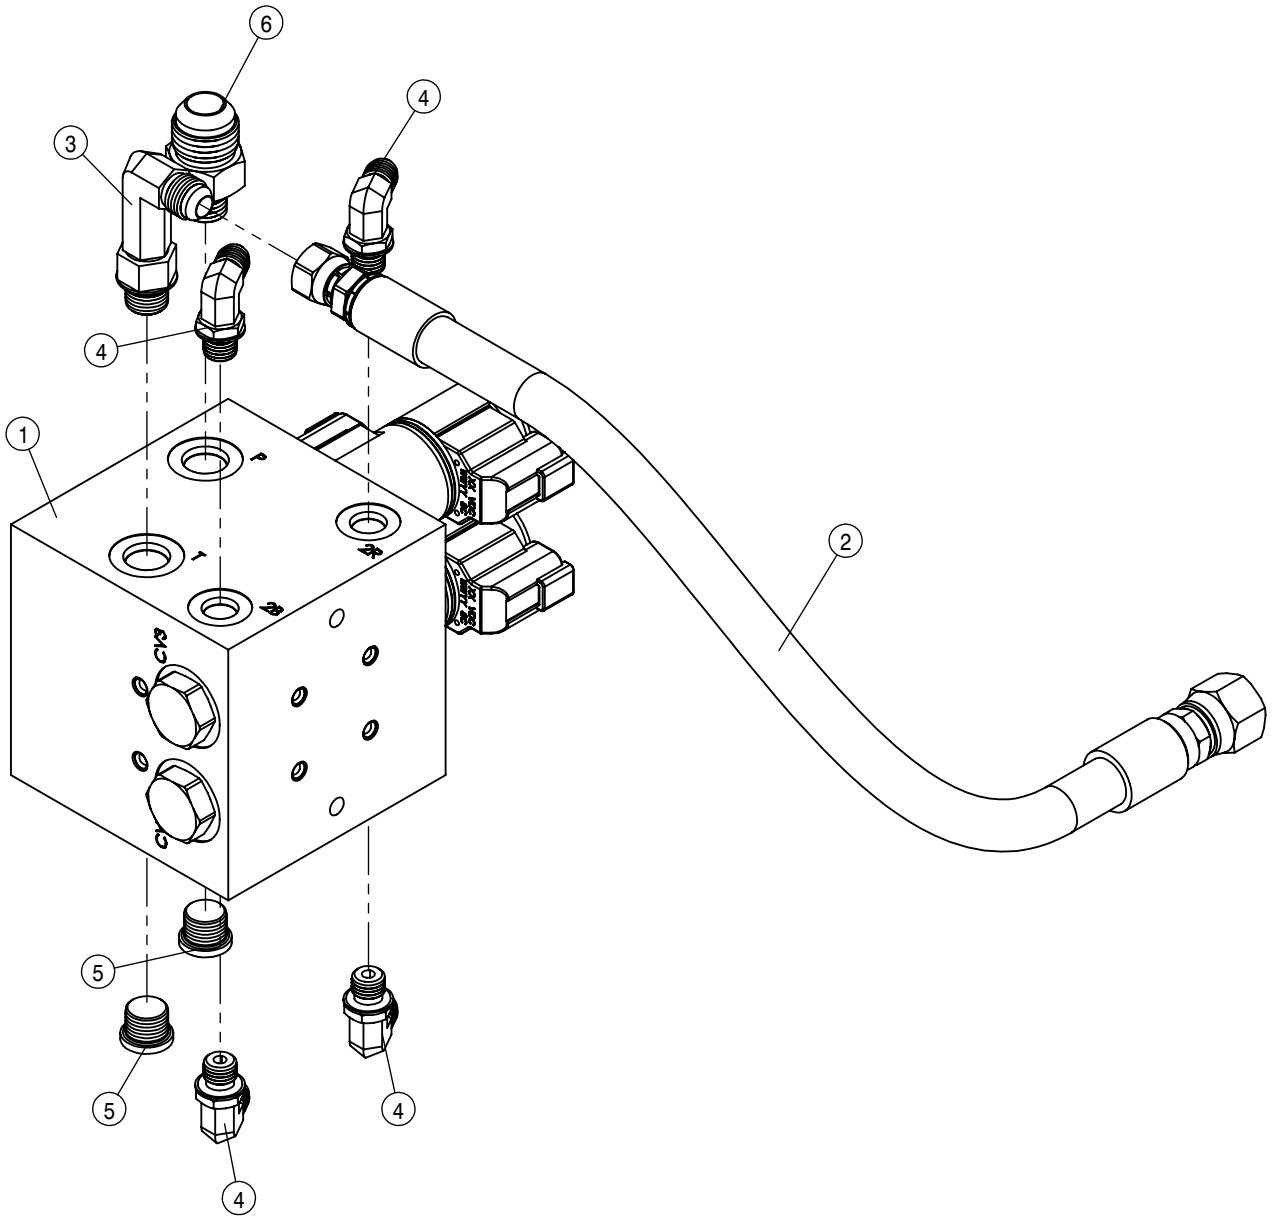

FRONT TREAD ADJUST HYDRAULIC VALVE ASSEMBLY			
DET	QTY	P/N	DESCRIPTION
1	1	606540	TREAD ADJ VLV,STS PWRSYS 14
2	1	617099	06-451TC-06FJX-08FJX-18
3	1	618440	9/16MJIC-90-9/16MOR EX LG LBO
4	4	618473	7/16MJIC-90-7/16MOR LBO
5	2	618754	9/16 MOR PLUG, HEX SOCKET
6	1	618832	7/8MJIC-9/16MOR ADPTR