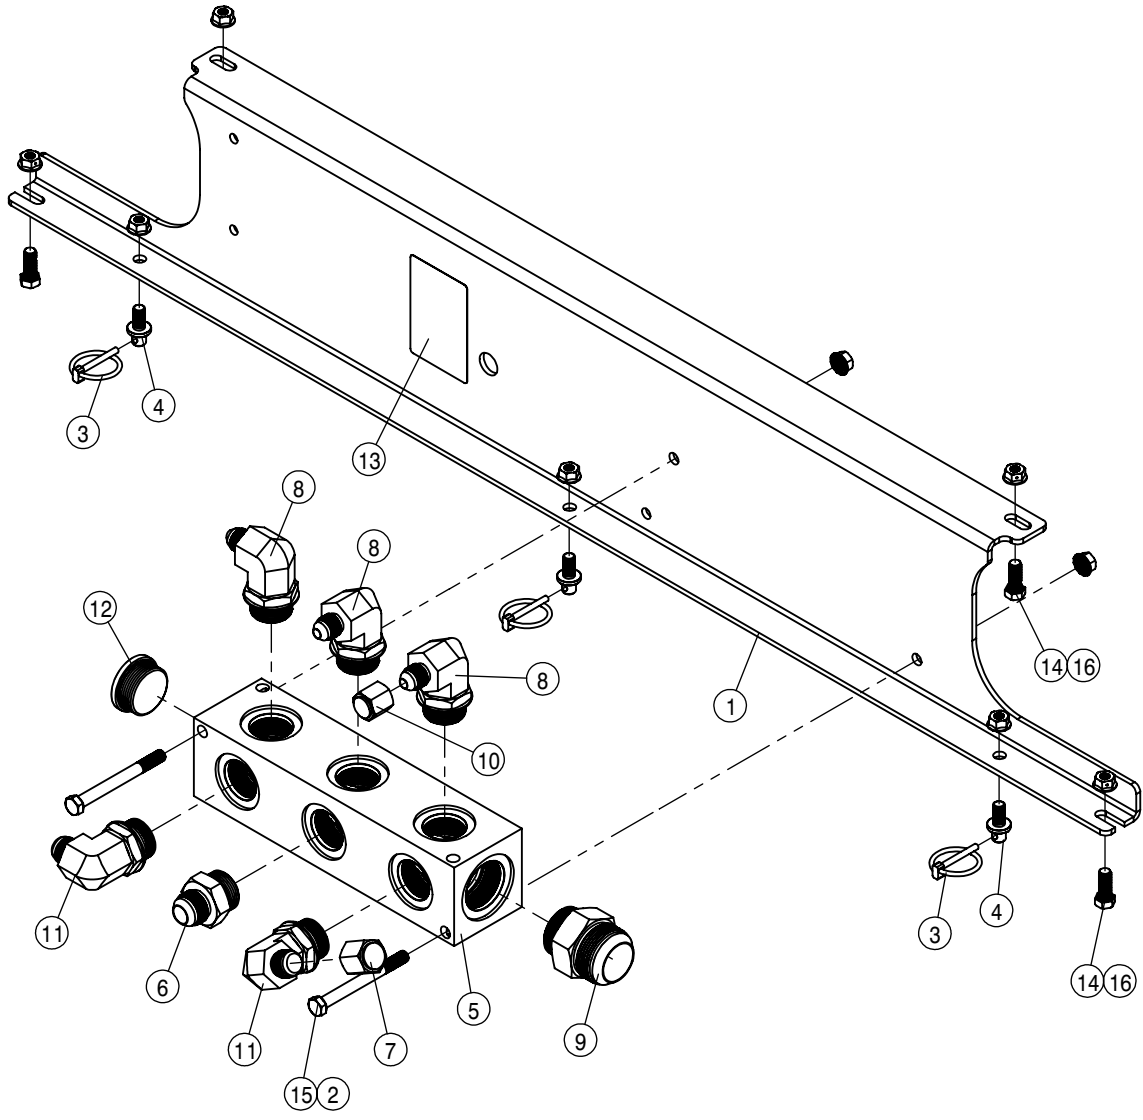

RETURN MANIFOLD AND BULKHEAD ASSEMBLY			
DET	QTY	P/N	DESCRIPTION
1	1	362113	FRONT BULKHEAD, STS
2	5	470087	3/8UNC HEX SERR FLANGE NUT
3	3	470335	LINCHPIN, 3/16 X 1 1/4 GRIP
4	3	470520	HANGER PIN, 3/8UNC x.437Dx.500L
5	1	606246	MANIFOLD, 1 5/16FOR
6	1	618308	1 1/16MJIC-1 5/16MOR ADPTR
7	1	618328	7/8FJIC CAP NUT
8	3	618475	3/4MJIC-90-1 5/16MOR LBO
9	1	618527	1 7/8MJIC-1 5/8MOR ADPTR
10	1	618532	3/4FJIC CAP NUT
11	2	618589	7/8MJIC-90-1 5/16MOR LBO
12	1	618759	1 5/8MOR PLUG, HEX SOCKET
13	1	650339	DECAL, WARNING, HYD. OIL INJ
14	4	900129	3/8UNC X 1" HEX BOLT
15	2	900139	3/8UNC X 3 3/4 HEX BOLT
16	4	910004N	3/8UNC FLANGE CNTR LOCK NUT