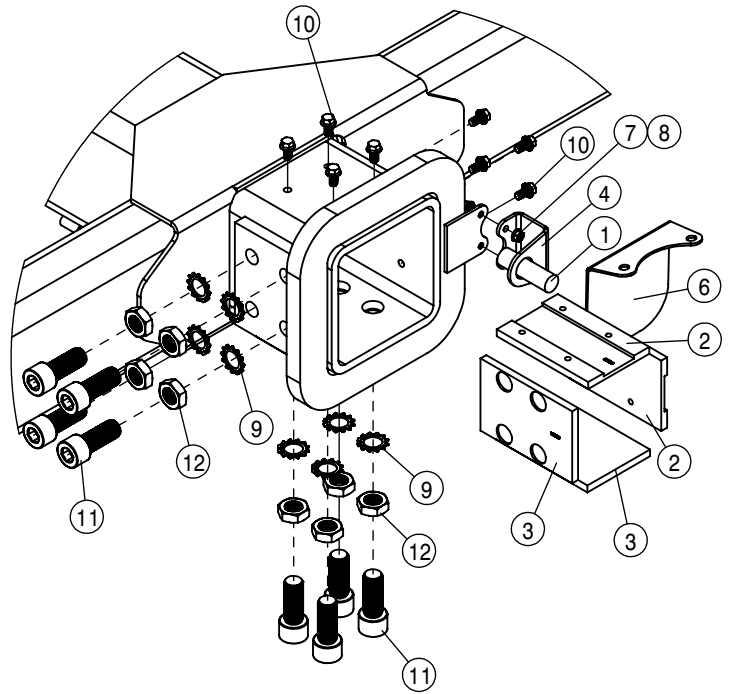

REAR MAINFRAME

HYD TREAD MAINFRAME PLATE ASSEMBLY			
DET	QTY	P/N	DESCRIPTION
	1	293827	TREAD SENSOR
	4	342719	TRD ADJ BRONZE BEARING, TAPPED
	4	342721	TRD ADJ BRONZE BRG
	1	342856	TREAD SENSOR MT
NS	1	359092	RH SENSOR REFLECTOR
	1	359093	LH SENSOR REFLECTOR
	2	470113N	5/16UNC SERR FLG LOCK NUT SS
	2	470233	5/16UNC X 3/4 SERR FLG HEX BOLT
	16	483018N	1" EXTERNAL TOOTH LOCK WASHER YZ
	16	900128N	3/8UNC X 3/4 SER FLANGE BOLT
	16	900395N	1"UNC X 2 1/2 SOCKET CAP SCR
	16	910101N	1" UNC HEX JAM NUT