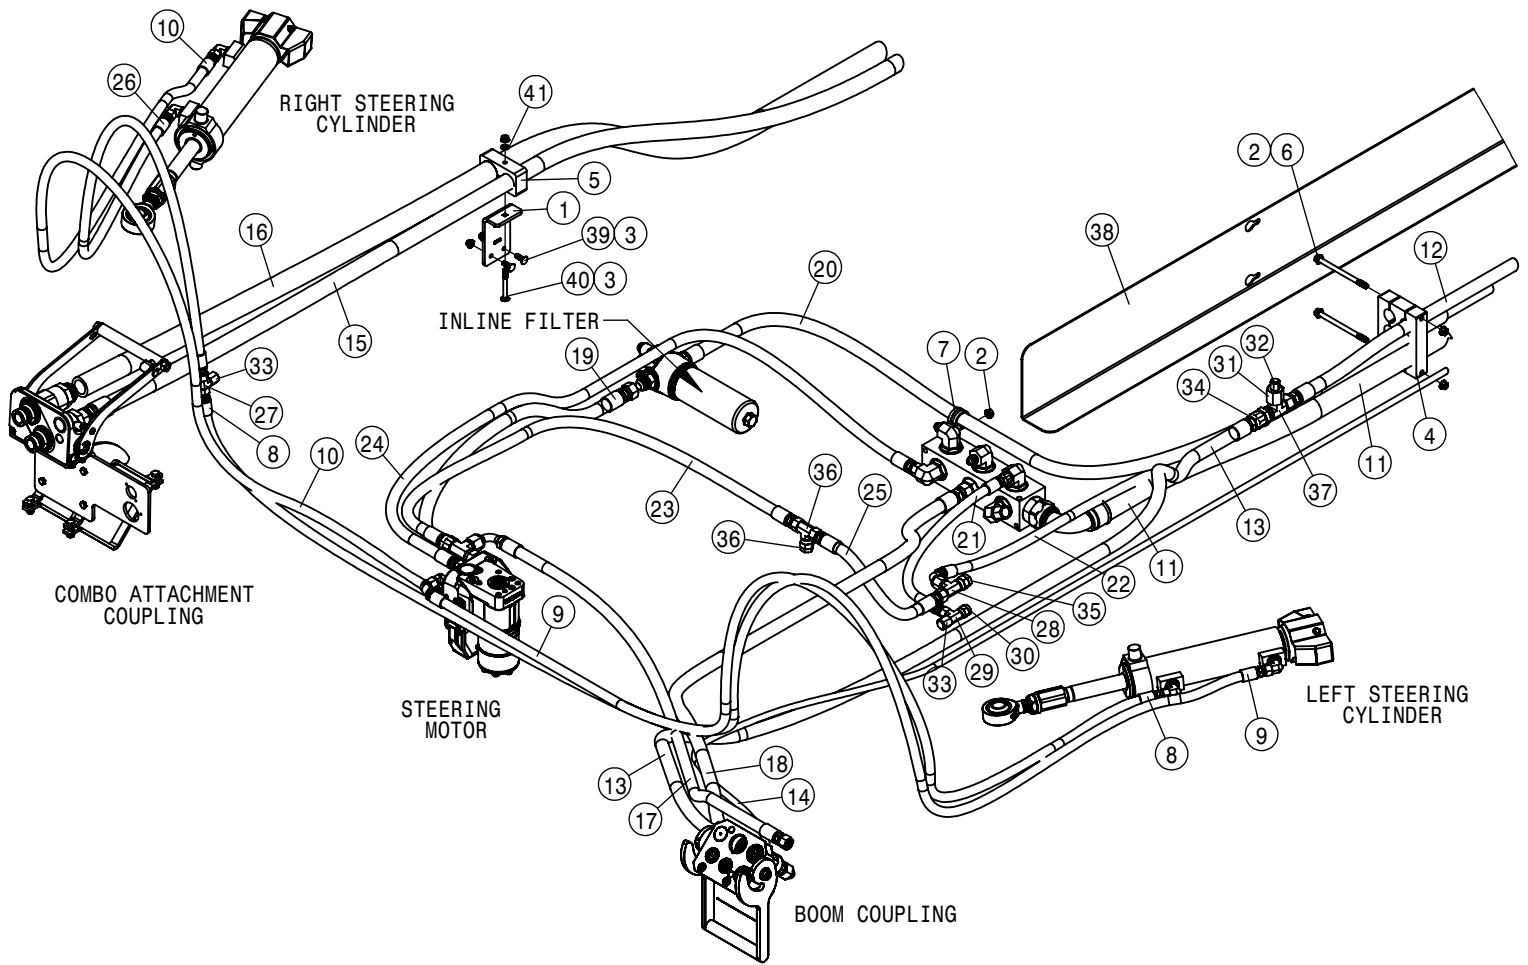

COMBO FRONT AUX HYDRAULIC HOSES

COMBO FRONT AUX HYDRAULIC HOSE ASSEMBLY			
DET	QTY	P/N	DESCRIPTION
1	1	362035	COMBO SUPPORT BRKT
2	3	470087	3/8UNC HEX SERR FLANGE NUT
3	3	470113N	5/16UNC SERR FLG LOCK NUT SS
4	1	470671	HOSE CLAMP, 6-HOLE
5	1	470674	HOSE CLAMP, 2-HOLE
6	2	470683	3/8UNC X5 1/2SMTH FLG HEX BOLT
7	1	520160	CUSH CLAMP, #24 1 1/2D-3/4WLOOP
8	1	616102	08-451TC-08FJX-08FJX-206
9	1	617078	08-451TC-08FJX-08FJX90-118 H/A
10	1	617079	08-451TC-08FJX-08FJX-107 H/A
11	1	617087	24-811-24FJX-24FJX90-177 H/A
12	1	617105	12-451TC-12FJX-12FJX-115 H/A
13	1	617111	12-451TC-12FJX-12FJX-93 H/A
14	1	617112	04-451TC-04FJX-04FJX45-239 H/A
15	1	617113	16-451TC-16FJX-20FJX90-215 H/A
16	1	617114	20-811-20FJX-20-FJX-229 H/A
17	1	617129	10-451TC-10FJX-12FJX90-55 H/A
18	1	617130	12-451TC-12FJX-12FJX90-78 H/A
19	1	617131	12-451TC-12FJX-12FJX-44 H/A
20	1	617133	12-451TC-12FJX-16FJX90-187 H/A
21	1	617134	08-451TC-08FJX-08FJX-22 H/A

COMBO FRONT AUX HYDRAULIC HOSE ASSEMBLY			
DET	QTY	P/N	DESCRIPTION
22	1	617135	08-451TC-08FJX-10FJX90-141 H/A
23	1	617136	10-451TC-10FJX-12FJX-53 H/A
24	1	617137	10-451TC-10FJX-10FJX-79 H/A
25	1	617138	10-451TC-10FJX-10FJX-16 H/A
26	1	617212	8-451TC-8FJX-8FJX-75 H/A
27	1	618311	3/4MJIC UNION TEE
28	1	618333	7/8FJIC SW RUN TEE-7/8MJIC
29	1	618451	3/4FJIC SW RUN TEE-3/4MJIC
30	1	618457	3/4MJIC PLUG
31	1	618483	1 1/16FJIC-9/16MJIC ADPTR
32	1	618531	9/16FJIC CAP NUT
33	2	618532	3/4FJIC CAP NUT
34	1	618533	1 1/16FJIC CAP NUT
35	2	618543	7/8MJIC PLUG
36	1	618593	7/8FJ SW BRANCH TEE-7/8MJ
37	1	618750	1 1/16MJIC BLKHD RUN TEE
38	1	660290	HOSE GUARD - L/F
39	2	901064	5/16UNC X 1 CARR BOLT
40	1	901073	5/16UNC X 3 CARR BOLT
41	1	920001N	5/16 SAE FLAT WASHER SS