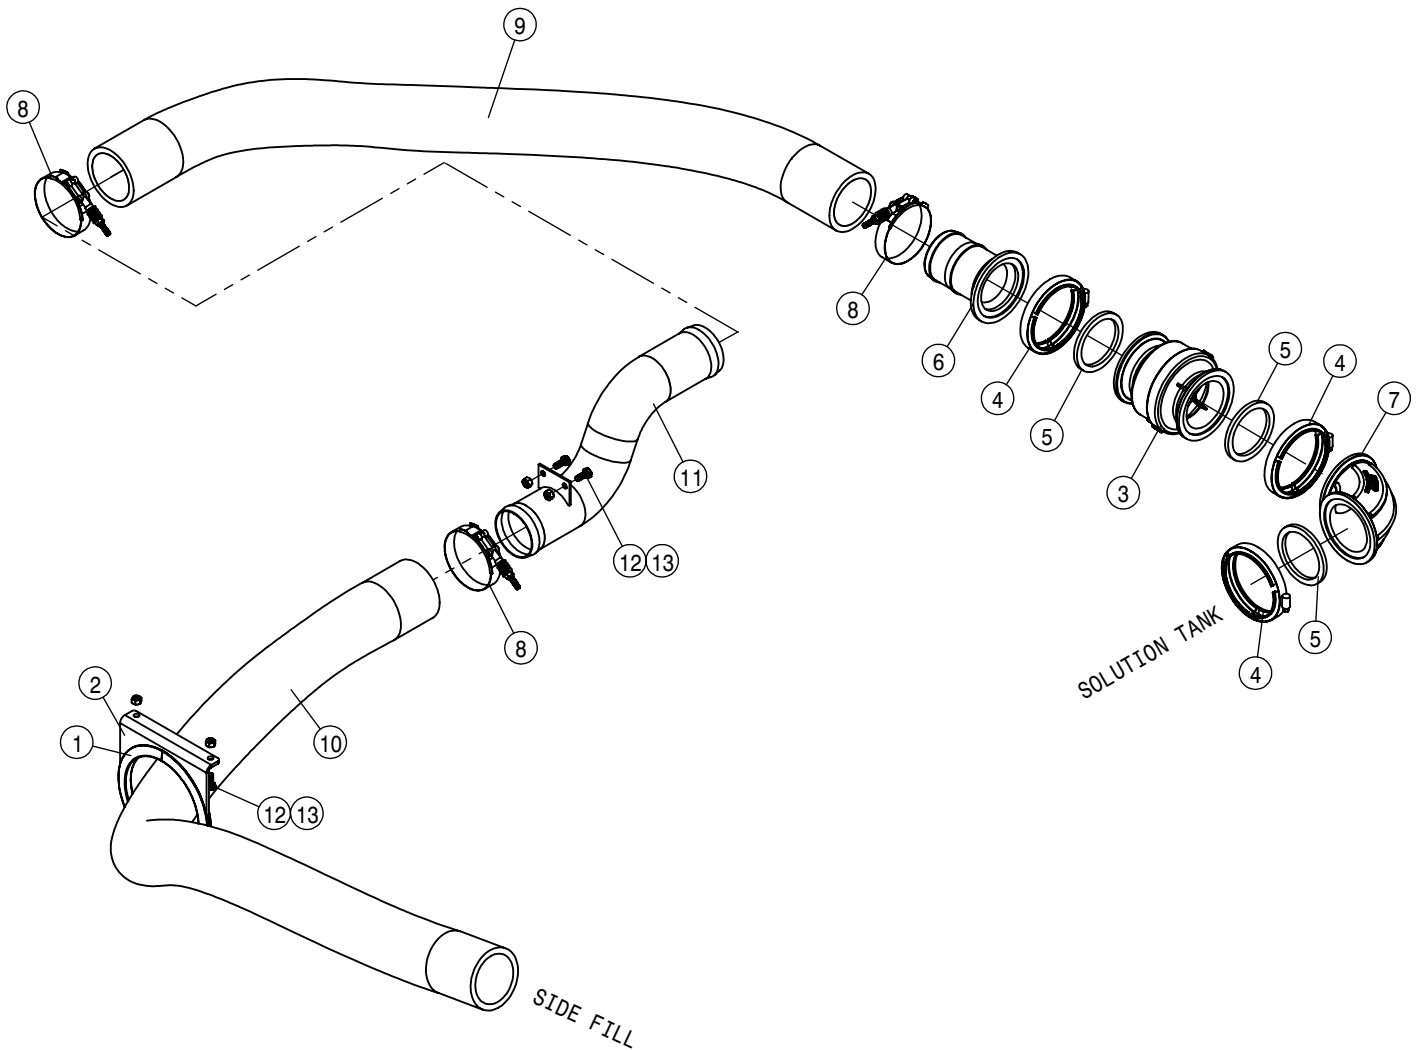

BULK HOSE
197145-HOSE 3" SUCTION, POLY HELIX EPDM

RH SOLUTION TANK VALVE (SIDE FILL)			
DET	QTY	P/N	DESCRIPTION
1	1	193012	QUICKEDGE TRIM .135 TO .250
2	1	342991	SIDEFILL HOSE SUPP BRKT,STS 05
3	1	500142	CHECK VALVE 3" FLANGE
4	3	500208	3" FLANGE CLAMP S.S.
5	3	500209	3" FLANGE GASKET EPDM
6	1	500210	3"FLANGE-3' HOSEBARB POLY
7	1	500262	3"FLANGE-90-3"FLG SWEEP LBO
8	3	520145	3.56/3.88 T-BOLT HOSE CLAMP SS
9	1	601798	HOSE, 3 X 51 POLY HELIX EPDM
10	1	601916	HOSE, 3 X 65 POLY HELIX EPDM
11	1	690731	SOLU TUBE, 3.00 S.S. SIDE FILL
12	4	900064	5/16UNC X 3/4" HEX BOLT
13	4	914002	5/16UNC HEX STOVER NUT