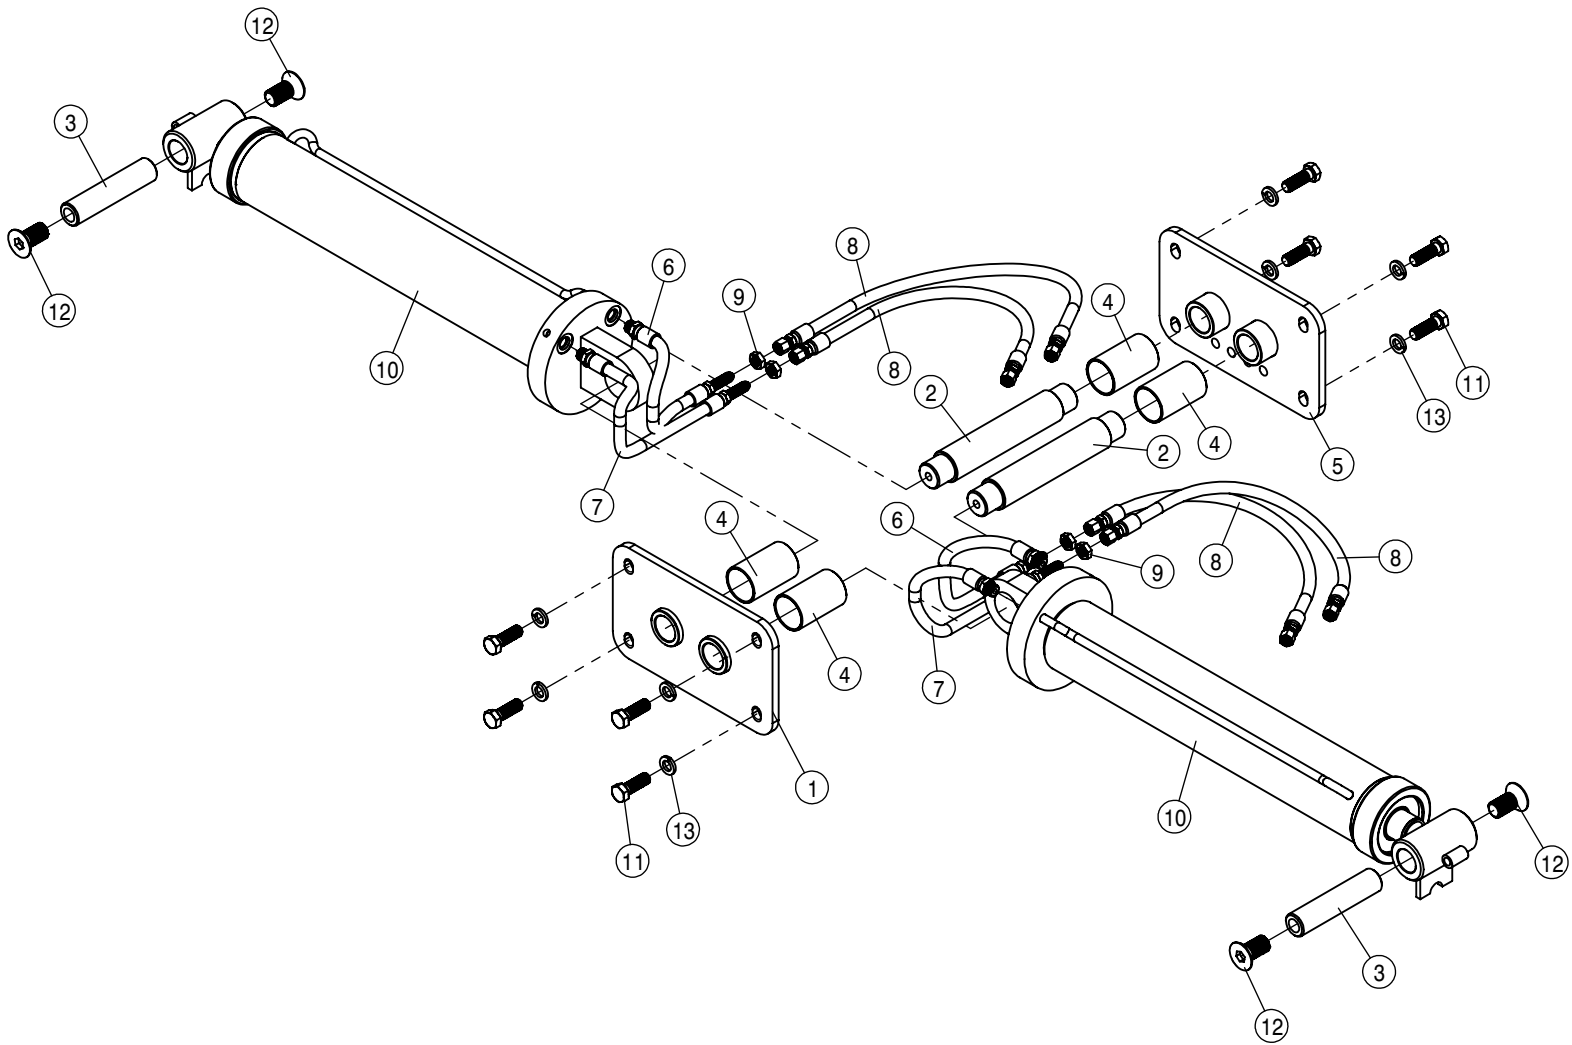

FRONT HYDRAULIC TREAD ADJUST ASSEMBLY			
DET	QTY	P/N	DESCRIPTION
1	1	361576	FRT TRD ADJ ACCESS PLT WLD
2	2	361581	TRD ADJ CYL PIVOT PIN, M/F
3	2	361582	TREAD ADJ CYL PIN, OUTER LEG
4	4	361583	TRD ADJ CYL SPACER, M/F
5	1	361689	REAR TRD ADJ ACCESS PLT WLD 04
6	2	616070	04-451TC-04MJBH-06MOR-11.00H/A
7	2	616071	04-451TC-04MJBH-06MOR-13.00H/A
8	4	617100	04-451TC-04FJX-04FJX-24 H/A
9	4	618525	7/16-20 BLKHD LOCKNUT
10	2	621552	3.00 x 16.00 x 1.375 TREAD ADJ.
11	8	900303N	1/2UNF X 1 1/2 HEX BOLT
12	4	900391N	3/4UNC X 1 1/2 FLT SOC CAP SCR
13	8	920504N	1/2 LOCK WASHER YZ