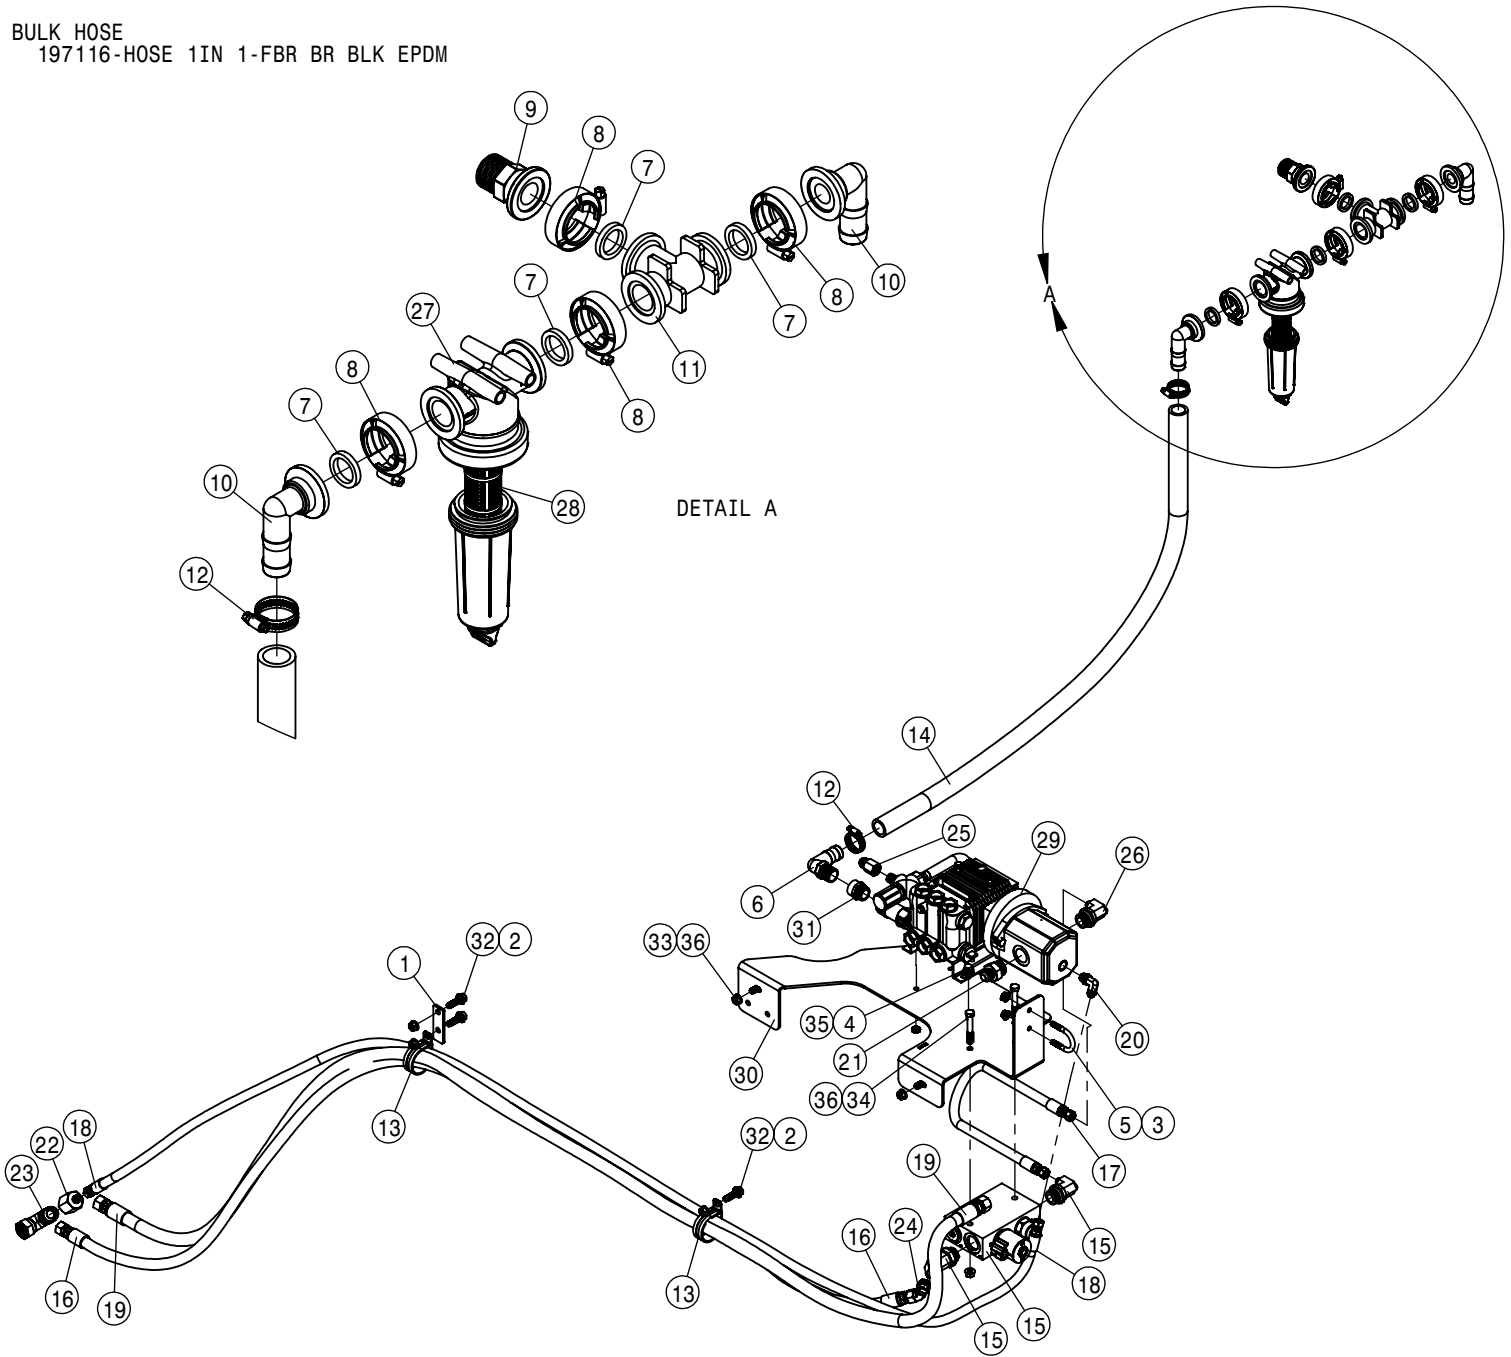

BULK HOSE
197116-HOSE 1IN 1-FBR BR BLK EPDM

PRESSURE WASHER PUMP ASSEMBLY			
DET	QTY	P/N	DESCRIPTION
1	1	344110	STS BRCKT PRESSURE WASHER
2	3	470087N	3/8UNC HEX SERR FLG NUT YZ
3	2	470113	5/16UNC SERR FLG LOCK NUT
4	4	470233	5/16UNC X 3/4 SERR FLG HEX BOLT
5	1	473911	5/16UNC-1.31ID-2.00 U-BOLT ZINC
6	1	500026	3/4NPT-90-1"HOSE BARB, POLY
7	4	500157	1" FLANGE GASKET EPDM
8	4	500159	1" FLANGE CLAMP S.S.
9	1	500163	1" FLANGE-1" MNPT ADPTR POLY
10	2	500173	1"FLANGE-90-1"HOSE BARB POLY
11	1	500175	1" FLANGE TEE, POLY
12	2	520090	HOSECLAMP NO 16 STAINLESS
13	2	520161	CUSH CLAMP, #32 2"D-3/4W LOOP
14	1	601458	HOSE, 1 X 51 1BR BLK EPDM
15	1	606543	HYD VLV 7GPM PFC
16	1	616093	08-451TC-08FJX-08FJX-86 H/A
17	1	616577	06-451TC-06FJX-06FJX-25 H/A
18	1	617202	06-451TC-06FJX-06FJX-95 H/A

PRESSURE WASHER PUMP ASSEMBLY			
DET	QTY	P/N	DESCRIPTION
19	1	617203	10-451TC-10FJX-10FJX-98 H/A
20	1	618119	9/16MJIC-90-9/16MOR LBO
21	1	618309	7/8MJIC-1 1/16MOR ADPTR
22	1	618483	1 1/16FJIC-9/16MJIC ADPTR
23	1	618487	1 1/16FJ SW RUN TEE-1 1/16MJ
24	1	618590	3/4MJIC-45-3/4FJIC SWIV LBO
25	1	618787	3/4MJIC-3/8FNPT ADPTR
26	1	618813	9/16MJIC-90-1 1/16MOR LBO
27	1	690660	LINE "T" STRAINER, 1" FLANGE W/O SCREEN
28	1	690669	100 MESH SCREEN FOR 690660
29	1	690672	PRESSURE WASHER,PACE 320 HYD
30	1	691286	MTG BRKT-PRESS WASH PUMP
31	1	715449	3/4FNPT X 3/4MGHT ADPTR BRS
32	3	900127N	3/8UNC X 1 1/4 SER FLANGE BOLT
33	2	900128	3/8UNC X 3/4 HEX BOLT
34	2	900134	3/8UNC X 2 1/2 HEX BOLT
35	4	910002	5/16UNC HEX NUT
36	4	910004N	3/8UNC FLANGE CNTR LOCK NUT