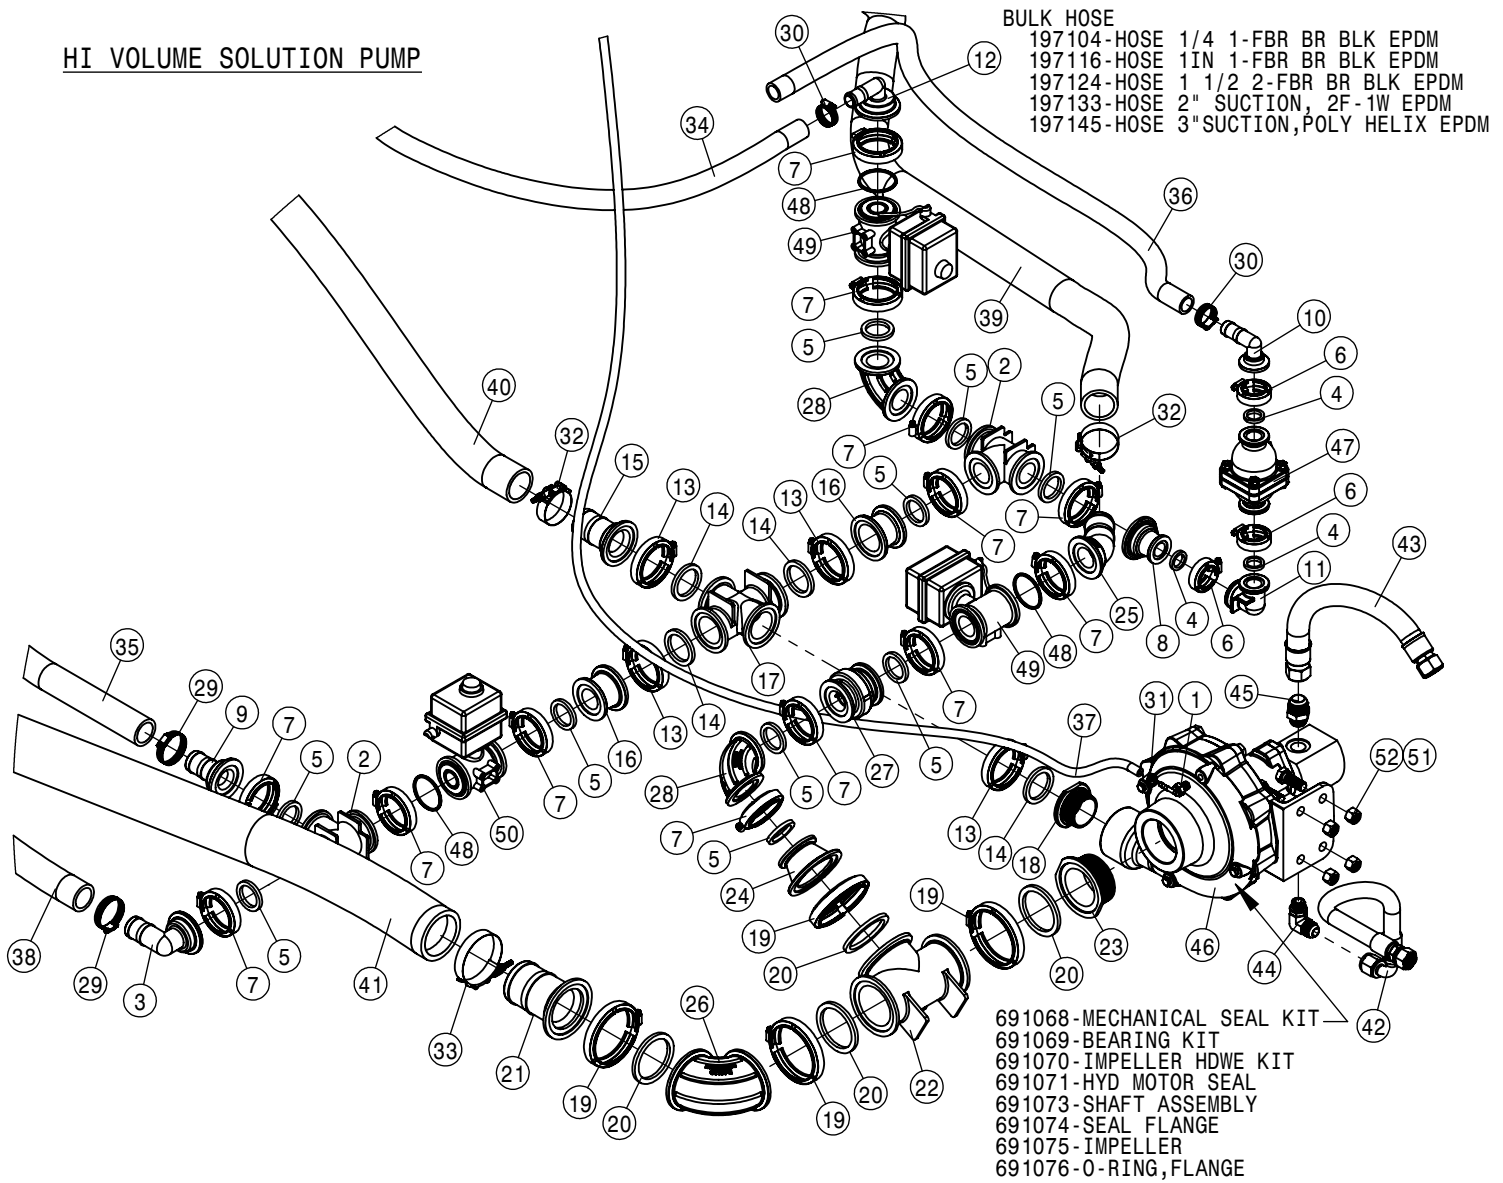

HI VOLUME SOLUTION PUMP

SOLUTION PUMP ASSEMBLY HV			
DET	QTY	P/N	DESCRIPTION
1	1	500104	1/4NPT-90-1/4 HOSE BARB, POLY
2	2	500151	2" FLANGE TEE, POLY
3	1	500153	2" FLANGE-90-1 1/2 HBARB POLY
4	3	500157	1" FLANGE GASKET EPDM
5	10	500158	1 1/2" GASKET FOR 2" FLANGE
6	3	500159	1" FLANGE CLAMP S.S.
7	13	500160	2" FLANGE CLAMP S.S.
8	1	500161	2" FLANGE-1"FLANGE ADPTR POLY
9	1	500162	2" FLANGE-1 1/2 HOSE BARB POLY
10	1	500173	1"FLANGE-90-1"HOSE BARB POLY
11	1	500174	1" FLANGE-90-1" FLANGE LBOPOLY
12	1	500189	2" FLANGE-90-1" HOSE BARB POLY
13	4	500194	2" FP FLANGE CLAMP S.S.
14	4	500195	2" FP FLANGE GASKET EPDM
15	1	500196	2"FP FLANGE-2"HOSE BARB POLY
16	2	500199	2"FP FLANGE-2"FLAGE REDU POLY
17	1	500203	2"FP FLANGE CROSS POLY
18	1	500205	2"FP FLANGE-2"MNPT ADPTR S.S.
19	4	500208	3" FLANGE CLAMP S.S.
20	4	500209	3" FLANGE GASKET EPDM
21	1	500210	3"FLANGE-3"HOSEBARB POLY
22	1	500217	3"FLANGE TEE POLY
23	1	500234	3"FLANGE-3"MNPT ADPTR S.S.
24	1	500237	3"FLANGE-2" STD FLANGE ADPTR POLY
25	1	500257	2" STANDARD PORT HOSE BARB 45
26	1	500262	3"FLANGE-90-3"FLG SWEEP LBO

SOLUTION PUMP ASSEMBLY HV			
DET	QTY	P/N	DESCRIPTION
27	1	500264	2" CHECK STANDARD PORT
28	2	500266	2" FLANGE SWEEP 90
29	2	520067	HOSE CLAMP NO 28 STAINLESS
30	2	520090	HOSECLAMP NO 16 STAINLESS
31	1	520120	HOSE CLAMP NO 4 STAINLESS
32	2	520141	2.31/2.62 T-BOLT HOSE CLAMP SS
33	1	520145	3.56/3.88 T-BOLT HOSE CLAMP SS
34	1	601071	HOSE, 1 X 106 1BR BLK EPDM
35	1	601186	HOSE, 1 1/2 X 29 2-FBR BR BLK EPDM
36	1	601458	HOSE, 1 X 51 1BR BLK EPDM
37	1	601845	HOSE, 1/4 X 101 1-FBR BR BLK EPDM
38	1	601875	HOSE, 1 1/2 X 110 2BR BLK EPDM
39	1	601888	HOSE, 2 X 144 2F-1W EPDM
40	1	601891	HOSE, 2 X 46 2F-1W EPDM
41	1	601900	HOSE, 3 X 61 POLY HELIX EPDM
42	1	617103	12-451TC-12FJX-12FJX90-22 H/A
43	1	617140	16-811-16FJX-16FJX-20 H/A
44	1	618279	1 1/16MJIC-90-7/8MOR LBO
45	1	618558	1 5/16MJIC-1 1/16MOR ADPTR
46	1	691036	HYPRO 9307 PUMP
47	1	696008	PRESS RELIEF VLV,100PSI,1"FLG
48	3	696254	O-RING, KZCO FLANGED VALVE
49	2	696256	VALVE, KZCO C2F-60B-M-S9
50	1	696257	VALVE, KZCO C2F-62-Q-S9
51	4	900334	5/8UNC X 1 3/4 HEX BOLT
52	4	914010	5/8UNC HEX STOVER NUT