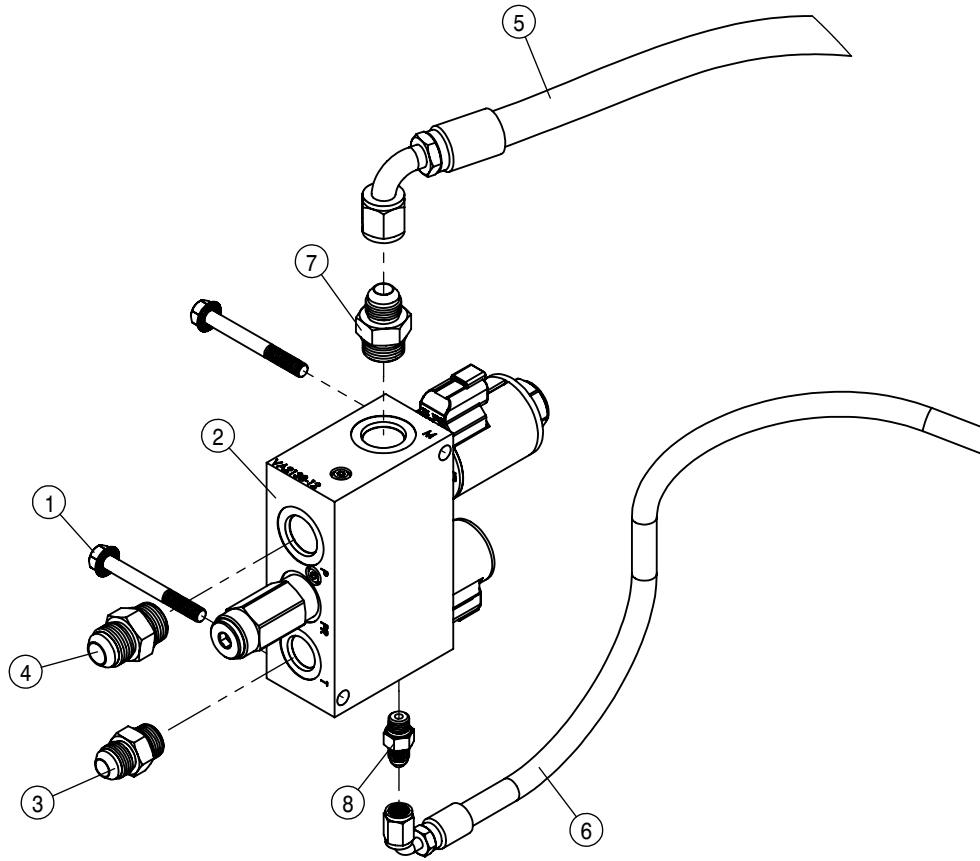

SIDE FILL LIFT VALVE ASSEMBLY			
DET	QTY	P/N	DESCRIPTION
1	2	470669	5/16UNC X 2 3/4 FLANG HEX BOLT
2	1	606541	SIDE FILL VLV, STS PWRSYS 14
3	1	611125	3/4MJIC-3/4MOR ADPTR
4	1	611126	7/8MJIC-7/8MOR ADPTR
5	1	617108	08-451TC-08FJX-08FJX90-127 H/A
6	1	617110	04-451TC-06FJX-04FJX90-99 H/A
7	1	618327	3/4MJIC-7/8MOR ADPTR
8	1	618467	7/16MJIC-7/16MOR ADPTR