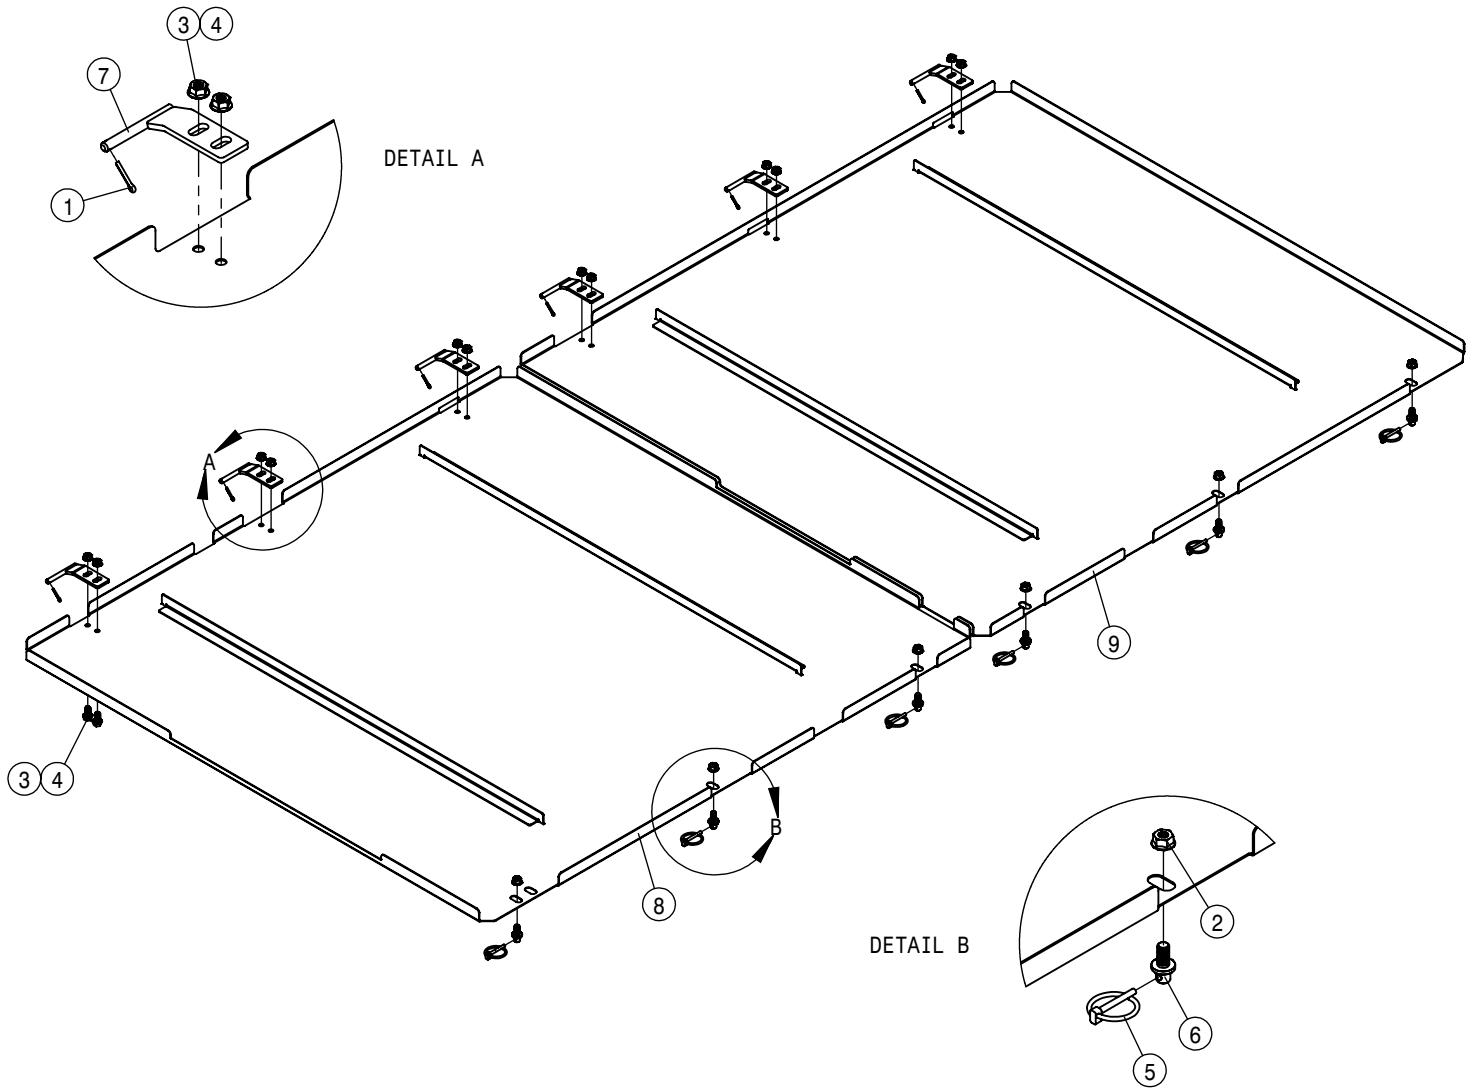

DETAIL A  
SCALE 1 : 6

FRONT TALL CORN SHIELD ASSEMBLY			
DET	QTY	P/N	DESCRIPTION
1	4	003078	RECEPT MTG BRKT, PAINTED STS 07
2	16	470087	3/8UNC HEX SERR FLANGE NUT
3	6	470113	5/16UNC SERR FLG LOCK NUT
4	4	470233	5/16UNC X 3/4 SERR FLG HEX BOLT
5	2	470234	5/16UNC X 1" SERR FLG HEX BOLT
6	4	470335	LINCHPIN, 3/16 X 1 1/4 GRIP
7	4	470520	HANGER PIN,3/8UNC x.437Dx.500L
8	12	472046	5/16UNC-3.00ID-3.687 U-BOLT,SS
9	6	475016	KLIK PIN 3/8 DIA x 3 x 1 1/2
10	6	490645	VHB TAPE 5952, BLACK
11	2	660465	BRUSH GUARD SUPPORT
12	3	660466	BRUSH GUARD PVC TUBE STS
13	6	660467	BRUSH GUARD PVC EXT STS
14	4	660468	BRUSH GUARD MT STS
15	2	660470	BRUSH GUARD MT SUPPORT STS
16	4	660471	FRNT BELLY SHLD RETAINER STS
17	1	660472	FRT BELLY SHIELD STS'14
18	1	660473	RH FRT TOOLBAR SHIELD STS
19	1	660475	RH FRT SHLD HING WLD STS'14
20	1	660476	LH FRT SHLD HING WLD STS'14
21	1	660584	LH FRT TOOLBAR SHIELD STS
22	2	662285	TALL CORN LEG SHIELD
23	4	900127	3/8UNC X 1 1/4 HEX BOLT
24	4	900140	3/8UNC X 4" HEX BOLT
25	4	900151	3/8UNC X 7 1/2 HEX BOLT
26	24	914002	5/16UNC HEX STOVER NUT