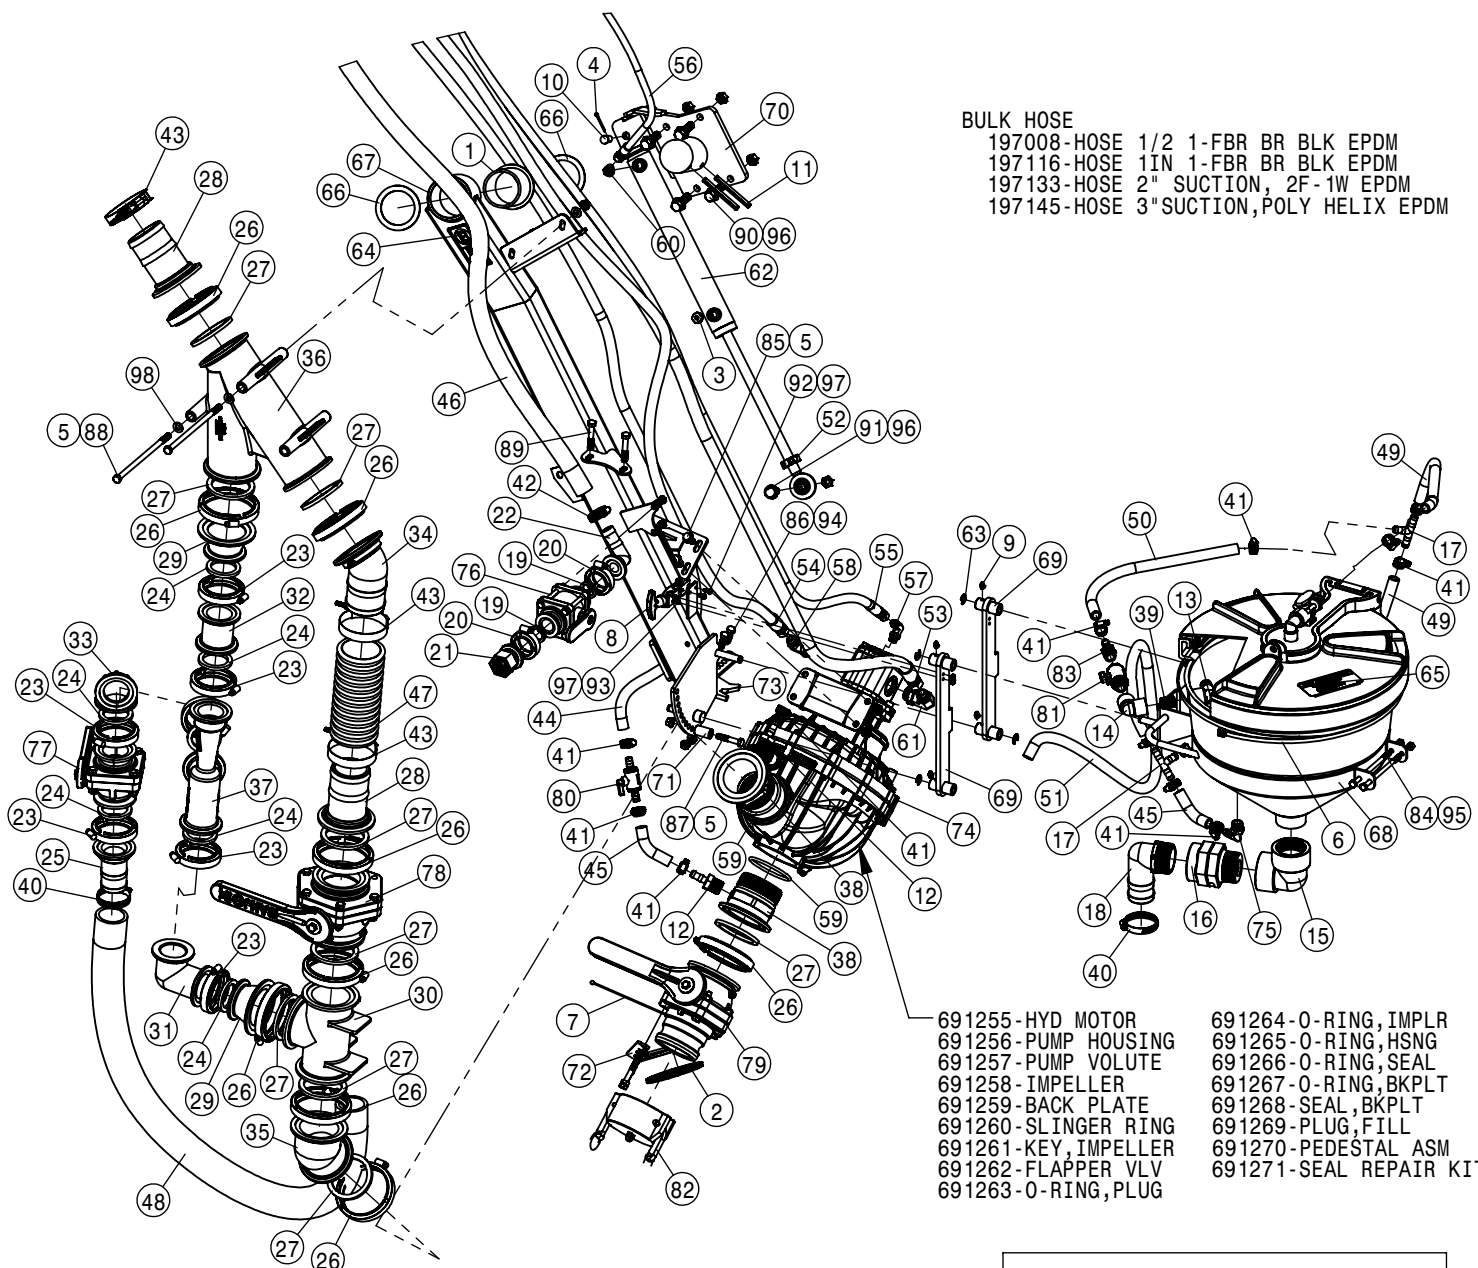

BULK HOSE
197008-HOSE 1/2 1-FBR BR BLK EPDM
197116-HOSE 1IN 1-FBR BR BLK EPDM
197133-HOSE 2" SUCTION, 2F-1W EPDM
197145-HOSE 3" SUCTION, POLY HELIX EPDM

691255-HYD MOTOR
691256-PUMP HOUSING
691257-PUMP VOLUTE
691258-IMPELLER
691259-BACK PLATE
691260-SLINGER RING
691261-KEY, IMPELLER
691262-FLAPPER VLV
691263-0-RING, PLUG
691264-0-RING, IMPLR
691265-0-RING, HSN
691266-0-RING, SEAL
691267-0-RING, BKPLT
691268-SEAL, BKPLT
691269-PLUG, FILL
691270-PEDESTAL ASM
691271-SEAL REPAIR KIT

SIDE FILL ASSEMBLY			
DET	QTY	P/N	DESCRIPTION
1	1	121101	TRANSOM PIVOT BRG_TOP POLYGON
2	1	193016	QUICKEDGE TRIM .060 TO .170
3	1	362036	SAE 6 BRASS BREATHER
4	1	390984N	1/8 X 1 1/4 COTTER PIN SS
5	7	470087	3/8UNC HEX SERR FLANGE NUT
6	2	470211	CABLE TIE, 36" BLACK NYLON
7	1	470352	LANYARD, 11" POLY
8	1	470643	RUBBER DRAW LATCH
9	4	471005	GREASE ZERK, 1/4-28 X 1/2
10	1	472279	CLEVIS PIN 1/2 DIA X 1 3/4
11	2	473963	ROLL PIN, 3/8 X 3 1/2
12	2	500019	3/4NPT-1/2HOSE BARB, POLY
13	1	500044	1/2NPT-90 ST EL, POLY
14	1	500078	1/2NPT-90 EL, POLY
15	1	500083	2"NPT-90 EL, POLY
16	1	500084	2"FNPT-2"MNPT SWIV, POLY
17	2	500120	1/2" HOSE BARB TEE
18	1	500141	2"MNPT-90-2" HOSE BARB, POLY
19	2	500157	1" FLANGE GASKET EPDM
20	2	500159	1" FLANGE CLAMP S.S.
21	1	500168	1" FLANGE-1" FNPT ADPTR POLY
22	1	500173	1"FLANGE-90-1"HOSE BARB POLY
23	7	500194	2" FP FLANGE CLAMP S.S.
24	7	500195	2" FP FLANGE GASKET EPDM
25	1	500196	2"FP FLANGE-2"HOSE BARB POLY
26	9	500208	3" FLANGE CLAMP S.S.
27	9	500209	3" FLANGE GASKET EPDM
28	2	500210	3"FLANGE-3"HOSEBARB POLY
29	2	500212	3"FLANGE - 2" FP FLANGE ADPTR
30	1	500217	3"FLANGE TEE POLY
31	1	500219	2"FP FLANGE-90-2"FP FLANGE LBO
32	1	500249	2"FP FLANGE COUPLING

SIDE FILL ASSEMBLY			
DET	QTY	P/N	DESCRIPTION
33	1	500254	2"FP FLANGE-90-2"FP SWEEP LBO
34	1	500258	3"FLANGE-45-3"HOSEBARB, POLY
35	1	500259	3" FLANGE X 45" FLANGED COUPLING
36	1	500260	3" FP FLANGE 45 Y COUPLING
37	1	500261	2" FP FLANGE POLY VENTURI
38	2	500291	3" POLY ADPTR W/ ORING GROOVE
39	1	507031	1/2 NPT PIPE SIZE CLOSE NIPPLE
40	2	520068	HOSE CLAMP NO 32 STAINLESS
41	13	520069	HOSE CLAMP NO 6 STAINLESS
42	1	520090	HOSECLAMP NO 16 STAINLESS
43	3	520145	3.56/3.88 T-BOLT HOSE CLAMP SS
44	1	601026	HOSE, 1/2 X 201 1BR BLK EPDM
45	2	601160	HOSE, 1/2 X 3 1/2 1 BR BLK EPDM
46	1	601461	HOSE, 1 X 262 1BR BLK EPDM
47	1	601503	HOSE, 3 X 8 POLY HELIX EPDM
48	1	601573	HOSE, 2 X 48 2F-1W EPDM
49	2	601791	HOSE, 1/2 X 12 1BR BLK EPDM
50	1	601795	HOSE, 1/2 X 15 1BR BLK EPDM
51	1	601796	HOSE, 1/2 X 33 1BR BLK EPDM
52	1	606399	SHAFT COLLAR, 3/4" ID X 1 1/2" OD
53	1	617107	10-451TC-10FJX-10FJX-132 H/A
54	1	617108	08-451TC-08FJX-08FJX90-127 H/A
55	1	617109	06-451TC-06FJX-06FJX90-133 H/A
56	1	617110	04-451TC-06FJX-04FJX90-99 H/A
57	1	618119	9/16MJIC-90-9/16MOR LBO
58	1	618183	3/4MJIC-90-7/8MOR LBO
59	2	618386	O-RING - 2.85 ID X 3.27 OD
60	1	618425	9/16MJIC-45-9/16MOR LBO
61	1	618535	7/8MJIC-90-1 1/16MOR LBO
62	1	621554	CYLINDER, 1.50 ID X 12.00 STRK
63	4	629541	SNAP RING, 1/2" EXTERNAL E-STYLE
64	1	650116	DECAL,INDUCTOR FILLING INSTR