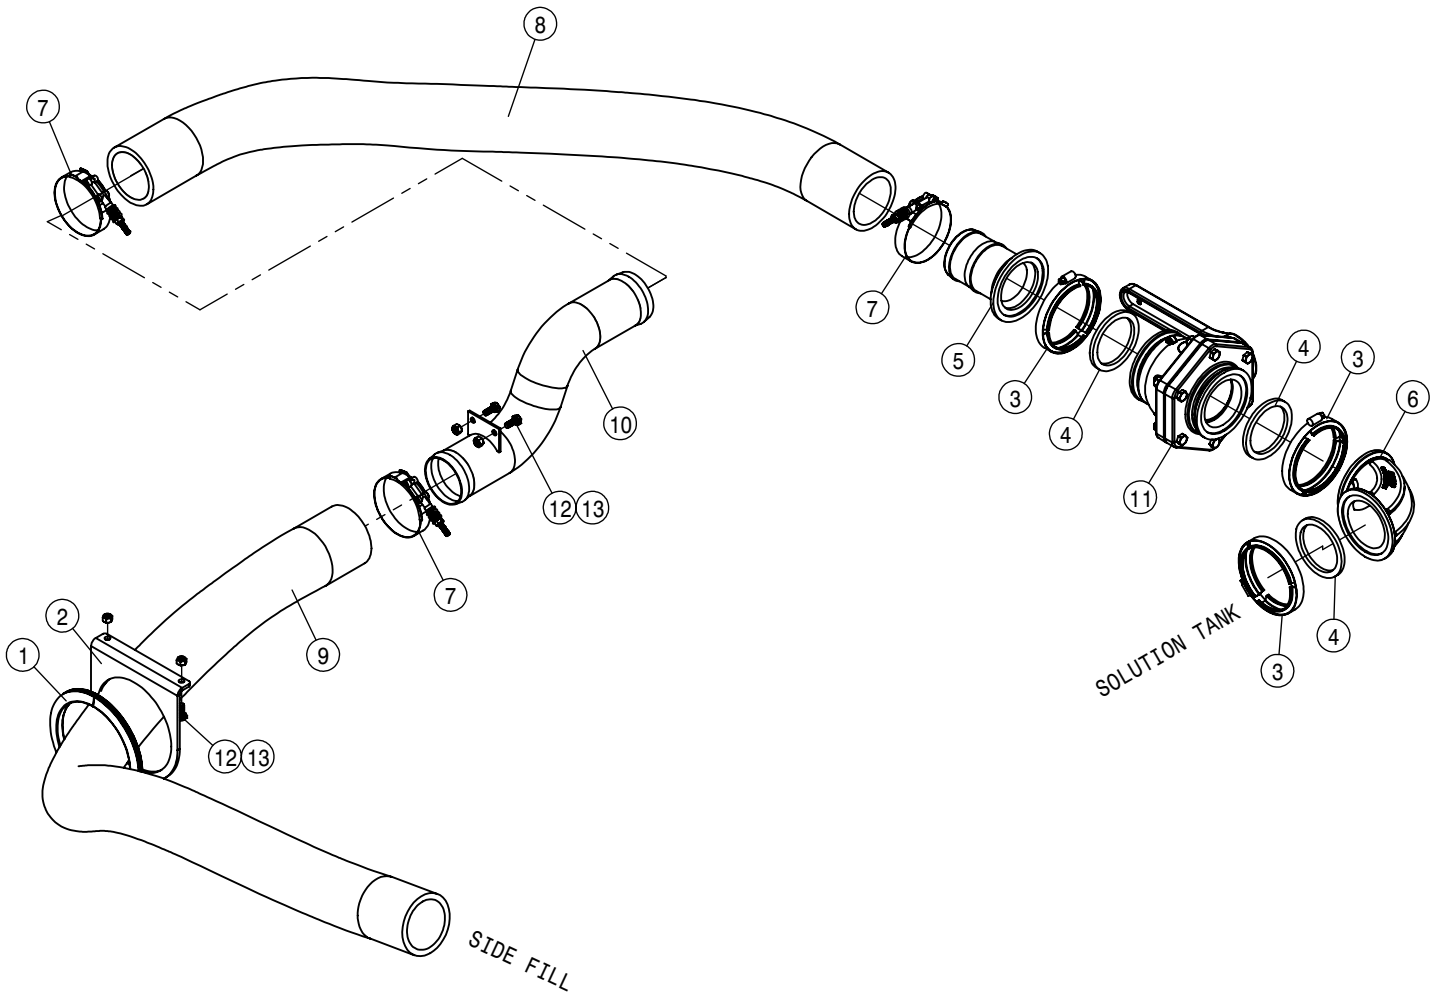

RH SOLUTION TANK VALVE (SIDE FILL)			
DET	QTY	P/N	DESCRIPTION
1	1	193012	QUICKEDGE TRIM .135 TO .250
2	1	342991	SIDEFILL HOSE SUPP BRKT, STS 05
3	3	500208	3" FLANGE CLAMP S.S.
4	3	500209	3" FLANGE GASKET EPDM
5	1	500210	3" FLANGE-3' HOSEBARB POLY
6	1	500262	3" FLANGE-90-3" FLG SWEEP LBO
7	3	520145	3.56/3.88 T-BOLT HOSE CLAMP SS
8	1	601798	HOSE, 3 X 51 POLY HELIX EPDM
9	1	601916	HOSE, 3 X 65 POLY HELIX EPDM
10	1	690731	SOLU TUBE, 3.00 S.S. SIDE FILL
11	1	696190	BALL VLV, 3" FP FLANGE
12	4	900064	5/16UNC X 3/4" HEX BOLT
13	4	914002	5/16UNC HEX STOVER NUT