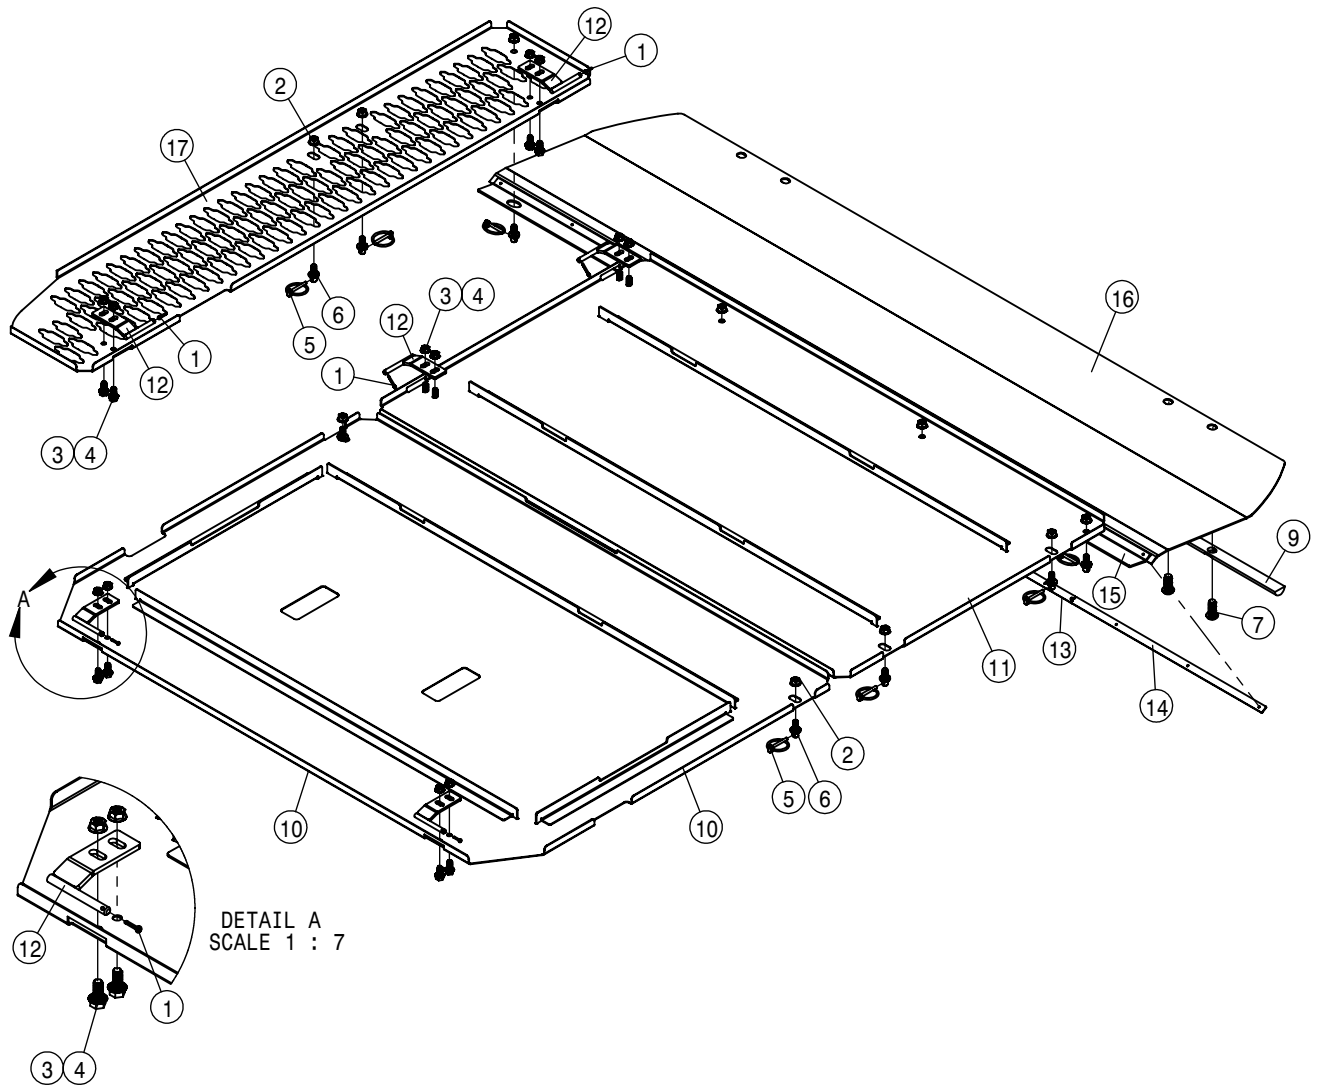

CENTER TALL CORN SHIELD ASSEMBLY			
DET	QTY	P/N	DESCRIPTION
1	6	470075	1/8 X 3/4 COTTER PIN
2	6	470087	3/8UNC HEX SERR FLANGE NUT
3	12	470113	5/16UNC SERR FLG LOCK NUT
4	12	470233	5/16UNC X 3/4 SERR FLG HEX BOLT
5	6	470335	LINCHPIN, 3/16 X 1 1/4 GRIP
6	6	470520	HANGER PIN, 3/8UNC x .437Dx .500L
7	6	660578	HINGE - BELLY PAN, WLD
8	1	660582	BELLY PAN - LF SOLU FRT, WLD
9	1	660583	BELLY PAN - LF SOLU REAR, WLD