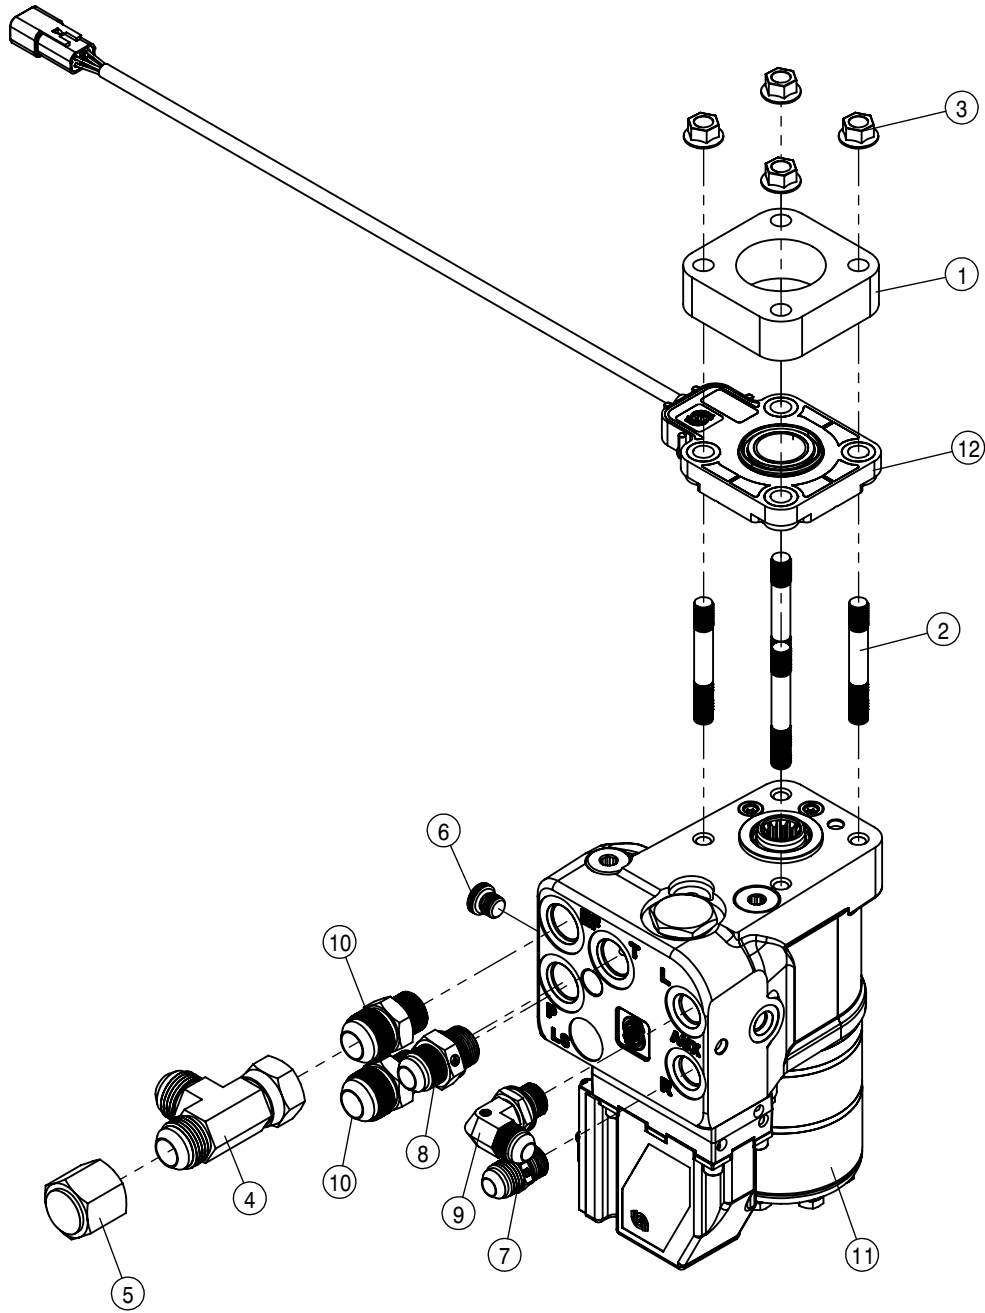

STEERING MOTOR ASSEMBLY			
DET	QTY	P/N	DESCRIPTION
1	1	345017	STEERING VALVE SPACER BLOCK
2	4	472340	M10 X 1.5 X 3" STUD BOLT, DBL END
3	4	473866	M10 X 1.5 HEX SERR FLG NUT
4	1	618487	1 1/16FJ SW RUN TEE-1 1/16MJ
5	1	618533	1 1/16FJIC CAP NUT
6	1	618909	M12 MOR PLUG, HEX SOCKET
7	1	618910	3/4MJIC-M18MOR ADPTR
8	1	618911	7/8MJIC-M22 MOR ADPTR
9	1	618912	3/4MJIC-90-M18MOR LBO
10	2	619019	1 1/16MJIC-M22 MOR ADPTR
11	1	749333	VALVE ASM-STEERING,AWS
12	1	749341	BEI STEERING ANGLE SENSOR