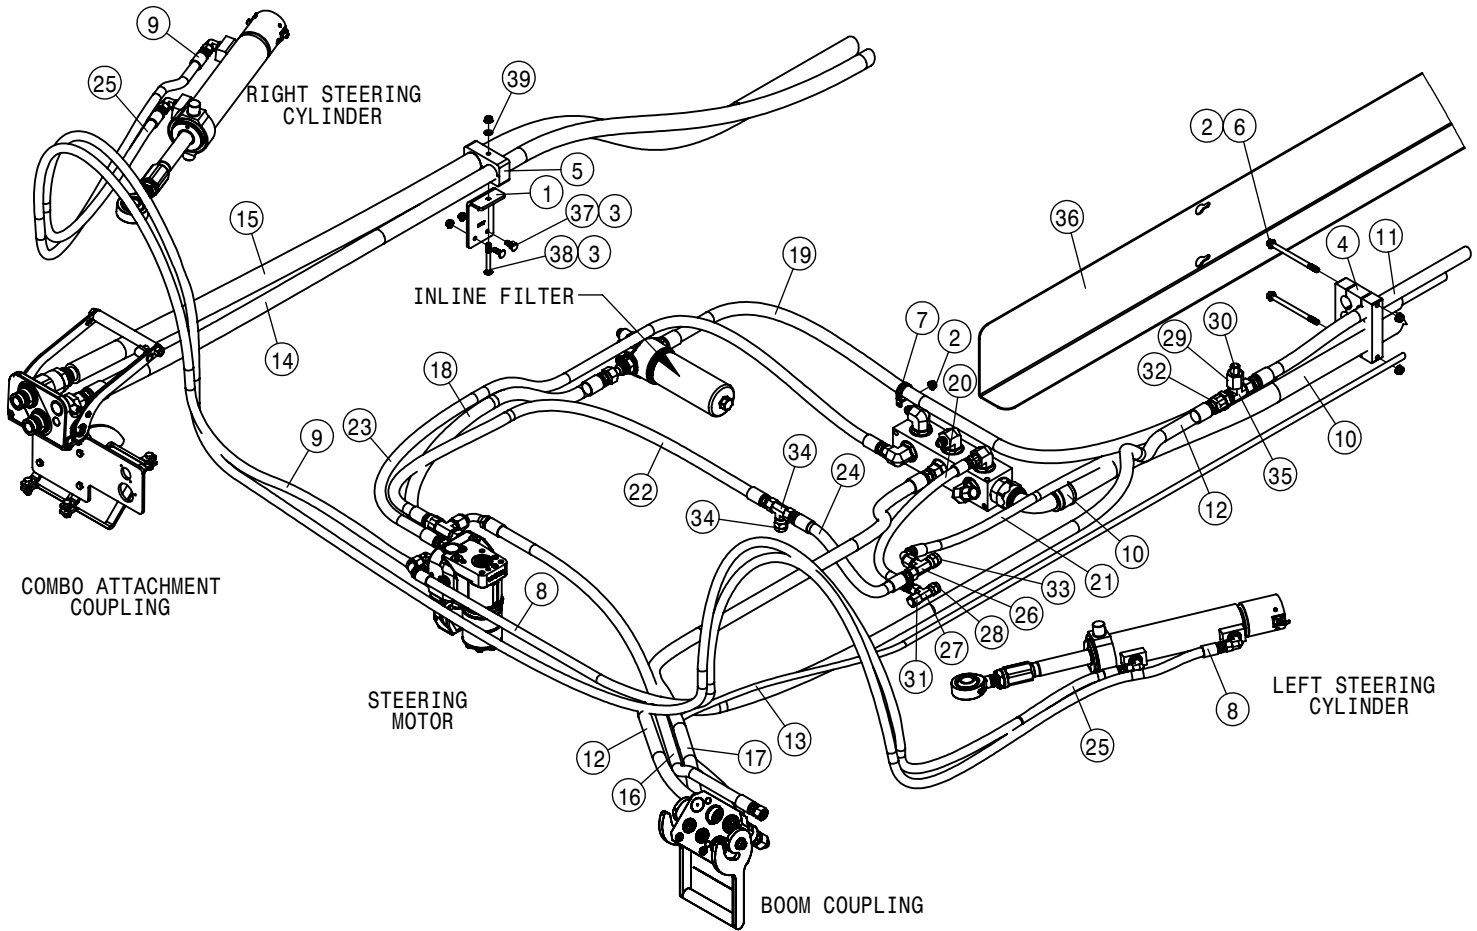

COMBO FRONT AUX HYDRAULIC HOSES

COMBO FRONT AUX HYDRAULIC HOSE ASSEMBLY			
DET	QTY	P/N	DESCRIPTION
1	1	362035	COMBO SUPPORT BRKT
2	3	470087	3/8UNC HEX SERR FLANGE NUT
3	3	470113N	5/16UNC SERR FLG LOCK NUT SS
4	1	470671	HOSE CLAMP, 6-HOLE
5	1	470674	HOSE CLAMP, 2-HOLE
6	2	470683	3/8UNC X5 1/2SMTH FLG HEX BOLT
7	1	520102	CUSH HOSE CLAMP,#20, 1 1/4 X 1/2W
8	1	617078	08-451TC-08FJX-08FJX90-118 H/A
9	1	617079	08-451TC-08FJX-08FJX-107 H/A
10	1	617087	24-811-24FJX-24FJX90-177 H/A
11	1	617105	12-451TC-12FJX-12FJX-115 H/A
12	1	617111	12-451TC-12FJX-12FJX-93 H/A
13	1	617112	04-451TC-04FJX-04FJX45-239 H/A
14	1	617113	16-451TC-16FJX-20FJX90-215 H/A
15	1	617114	20-811-20FJX-20-FJX-229 H/A
16	1	617129	10-451TC-10FJX-12FJX90-55 H/A
17	1	617130	12-451TC-12FJX-12FJX90-78 H/A
18	1	617131	12-451TC-12FJX-12FJX-44 H/A
19	1	617133	12-451TC-12FJX-16FJX90-187 H/A
20	1	617134	08-451TC-08FJX-08FJX-22 H/A

COMBO FRONT AUX HYDRAULIC HOSE ASSEMBLY			
DET	QTY	P/N	DESCRIPTION
21	1	617135	08-451TC-08FJX-10FJX90-141 H/A
22	1	617136	10-451TC-10FJX-12FJX-53 H/A
23	1	617137	10-451TC-10FJX-10FJX-79 H/A
24	1	617138	10-451TC-10FJX-10FJX-16 H/A
25	1	617172	08-451TC-08FJX-08FJX-204
26	1	618333	7/8FJIC SW RUN TEE-7/8MJIC
27	1	618451	3/4FJIC SW RUN TEE-3/4MJIC
28	1	618457	3/4MJIC PLUG
29	1	618483	1 1/16FJIC-9/16MJIC ADPTR
30	1	618531	9/16FJIC CAP NUT
31	1	618532	3/4FJIC CAP NUT
32	1	618533	1 1/16FJIC CAP NUT
33	2	618543	7/8MJIC PLUG
34	1	618593	7/8FJ SW BRANCH TEE-7/8MJ
35	1	618750	1 1/16MJIC BLKHD RUN TEE
36	1	660290	HOSE GUARD - L/F
37	2	901064	5/16UNC X 1 CARR BOLT
38	1	901073	5/16UNC X 3 CARR BOLT
39	1	920001N	5/16 SAE FLAT WASHER SS