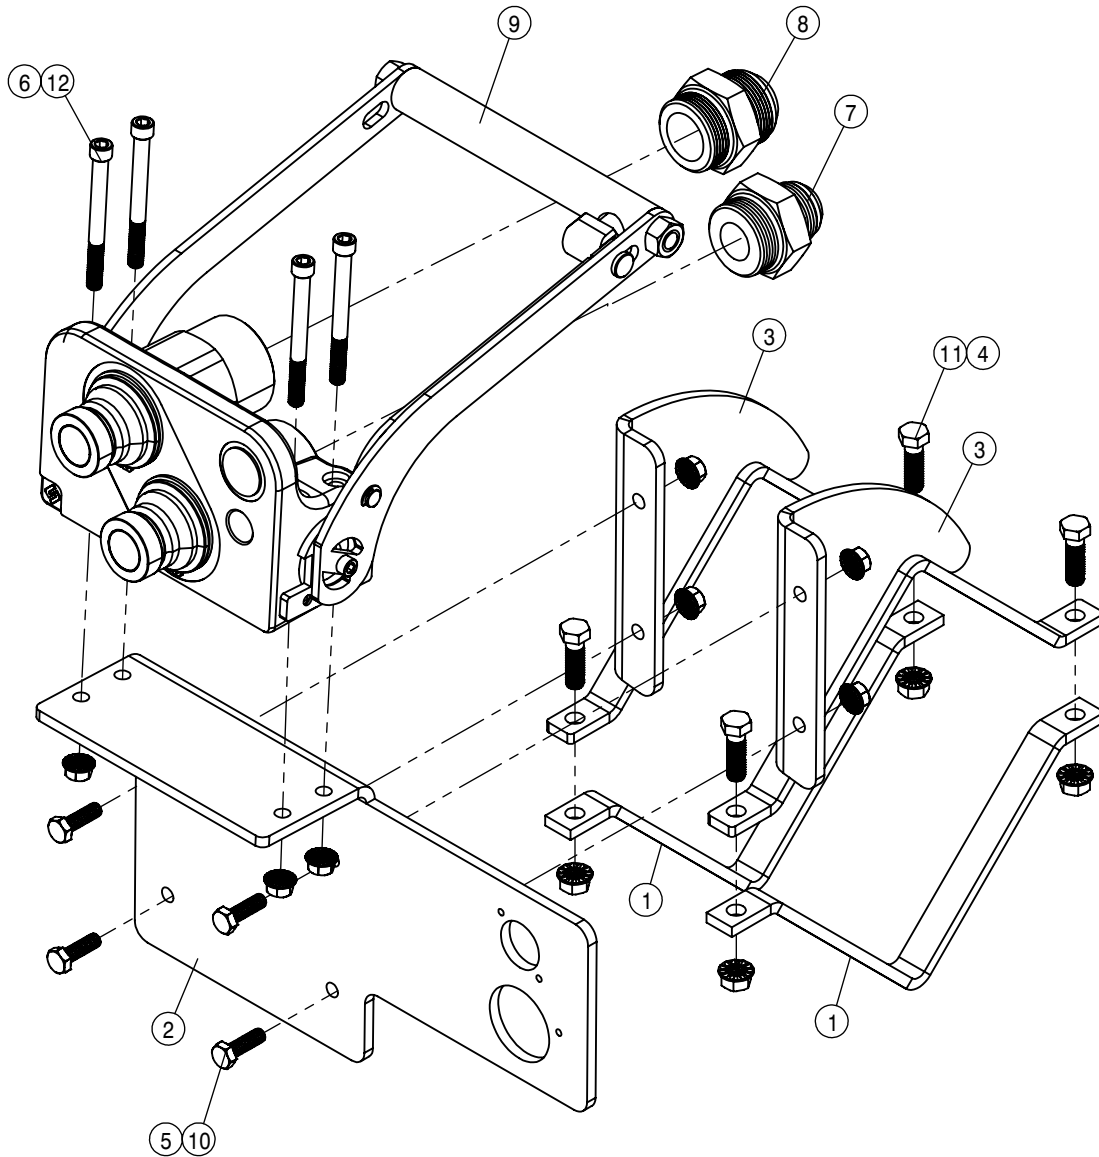

COMBO OPTION QUICK ATTACH

COMBO OPTION HYDRAULIC QUICK ATTACH ASSEMBLY			
DET	QTY	P/N	DESCRIPTION
1	2	003078	RECEPT MTG BRKT, PAINTED STS 07
2	1	362043	SOLUTION COMBO MOUNT
3	2	362047	RECEPT SCM BRKT WLD LFT
4	4	470087	3/8UNC HEX SERR FLANGE NUT
5	4	470113	5/16UNC SERR FLG LOCK NUT
6	4	470113N	5/16UNC SERR FLG LOCK NUT SS
7	1	618455	1 5/16MJIC-1 5/8 MOR ADPTR
8	1	618472	1 5/8MJIC-1 5/8MOR ADPTR
9	1	618877	COMBO MULT CPLR MACHINE
10	4	900065	5/16UNC X 1" HEX BOLT
11	4	900127	3/8UNC X 1 1/4 HEX BOLT
12	4	900175	5/16UNC X 3 1/4 SKT HD CAP SCR