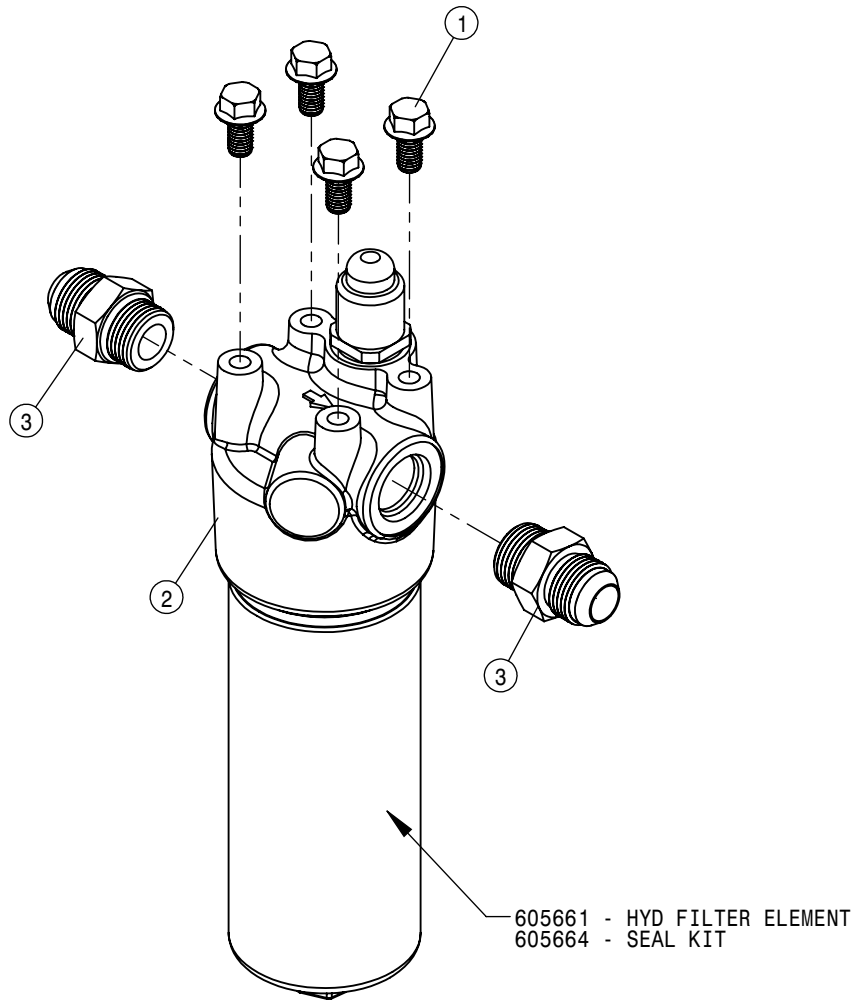

STEERING MOTOR INLINE FILTER			
DET	QTY	P/N	DESCRIPTION
1	4	470409	3/8UNC X 3/4" SERR FLG BOLT
2	1	605660	HYD FILTER 5M SAE12
3	2	611127	1 1/16MJIC-1 1/16MOR ADPTR