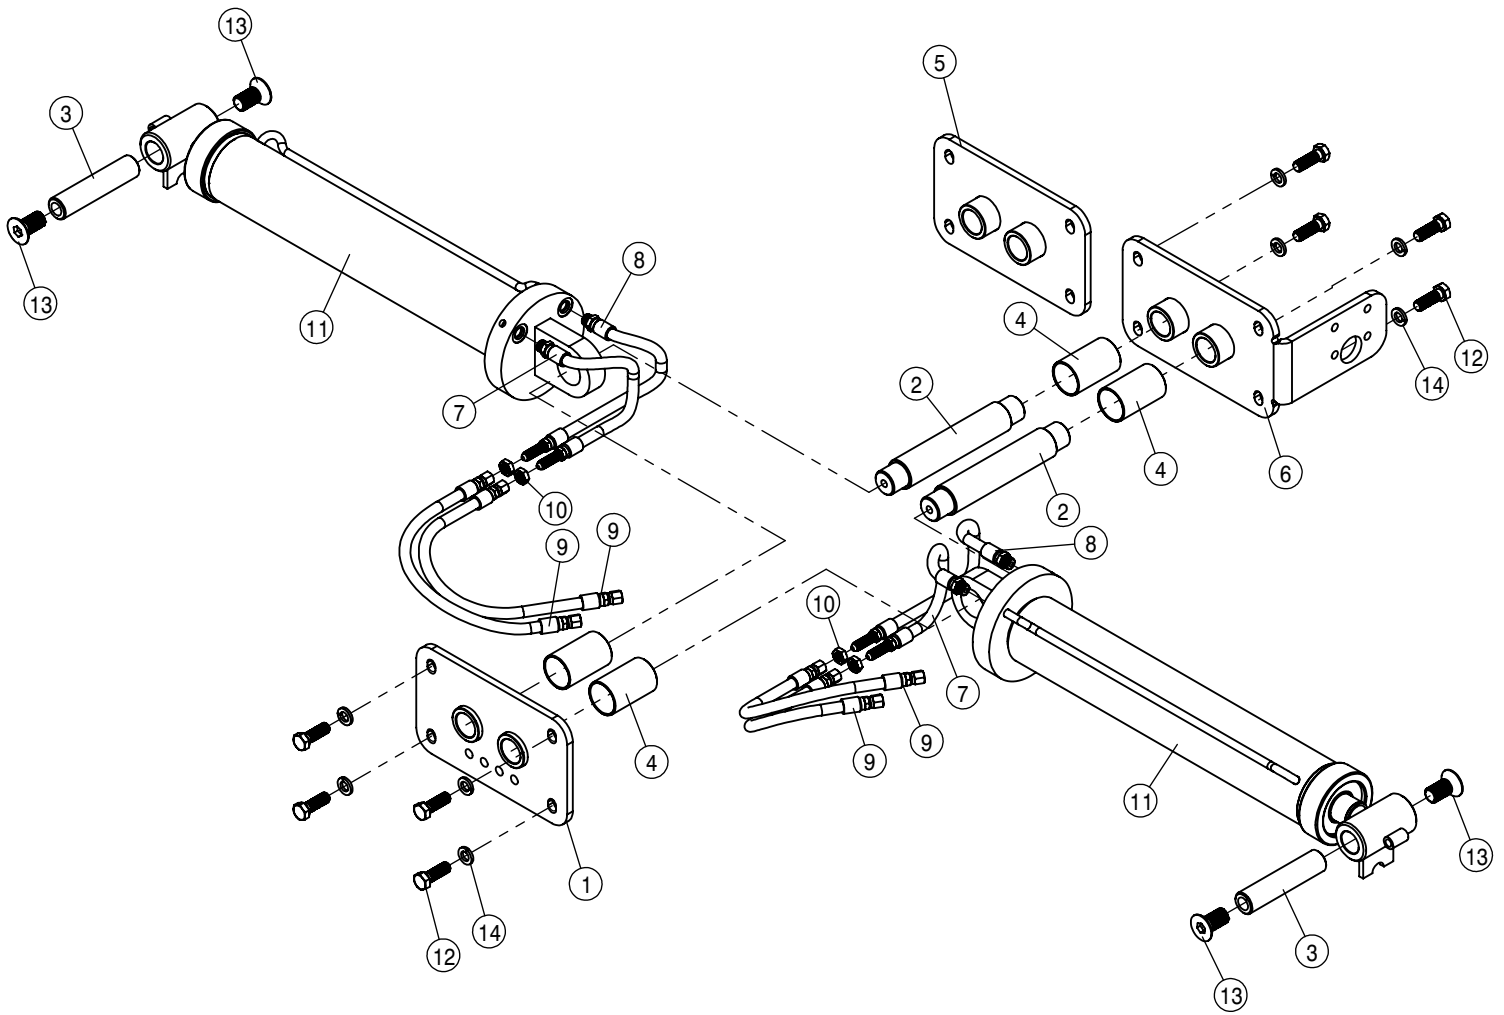

REAR HYDRAULIC TREAD ADJUST ASSEMBLY			
DET	QTY	P/N	DESCRIPTION
1	1	361579	REAR TRD ADJ ACCESS PLT WLD
2	2	361581	TRD ADJ CYL PIVOT PIN, M/F
3	2	361582	TREAD ADJ CYL PIN, OUTER LEG
4	4	361583	TRD ADJ CYL SPACER, M/F
5	1	361697	FRT TREAD ADJ ACCESS PLT WLD
6	1	362129	ACCESS PLT - TREAD ADJ WLD
7	2	616070	04-451TC-04MJBH-06MOR-11.00H/A
8	2	616071	04-451TC-04MJBH-06MOR-13.00H/A
9	4	617100	04-451TC-04FJX-04FJX-24 H/A
10	4	618525	7/16-20 BLKHD LOCKNUT
11	2	621552	HYD CYL, 3.00 X 16.00 X 1.375
12	8	900303N	1/2UNF X 1 1/2 HEX BOLT
13	4	900391N	3/4UNC X 1 1/2 FLT SOC CAP SCR
14	8	920504N	1/2 LOCK WASHER YZ