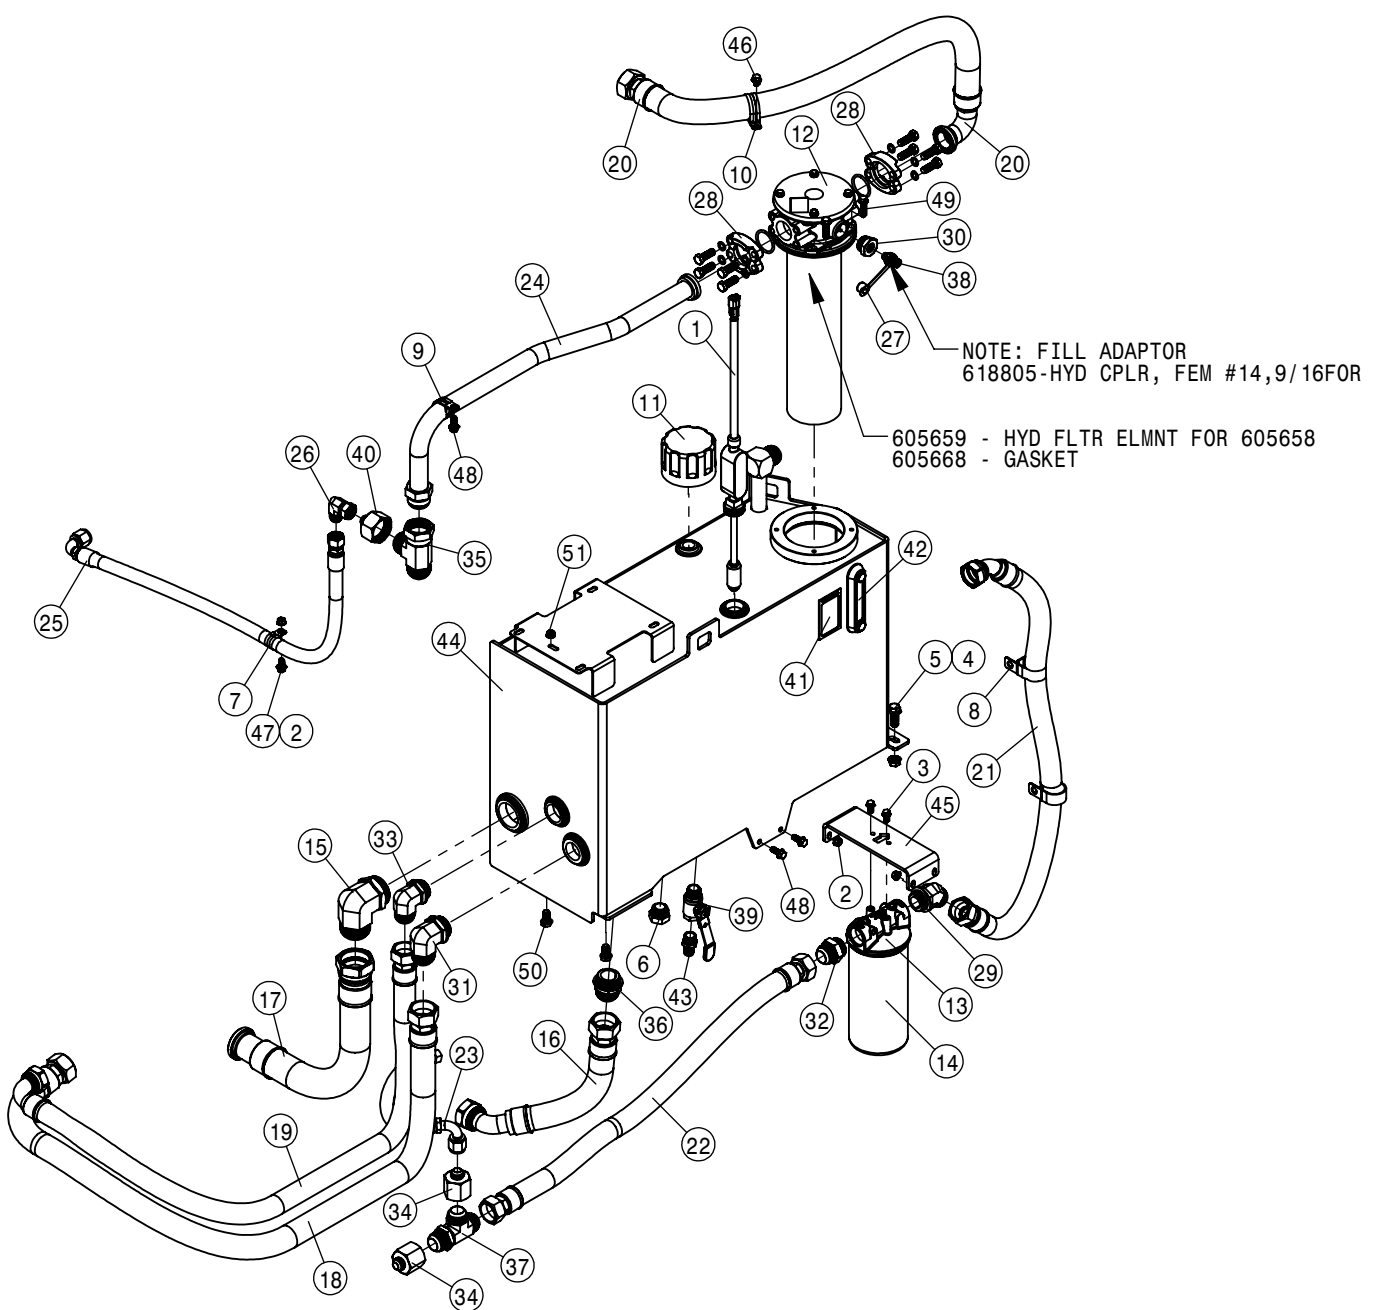

HYDRAULIC TANK ASSEMBLY			
DET	QTY	P/N	DESCRIPTION
1	1	294025	TEMPERATURE/OIL LEVEL SENSOR
2	8	470087	3/8UNC HEX SERR FLANGE NUT
3	2	470233	5/16UNC X 3/4 SERR FLG HEX BOLT
4	2	470360	1/2UNC SERR FLG HEX NUT
5	2	470431	1/2UNC X 1 1/2 SERR FLG BOLT
6	1	470471	1 5/16MOR PLUG, MAGNETIC
7	1	520121	CUSH CLAMP,#16 1IN X 3/4W
8	2	520124	CUSH HOSE CLAMP,#28, 1 3/4D X 1 W
9	1	520160	CUSH CLAMP,#24 1 1/2D-3/4WLOOP
10	1	520161	CUSH CLAMP,#32 2"D-3/4W LOOP
11	1	605656	T.R.A.P. BREATHER 1" NPT
12	1	605658	HYD TANK RETURN FILTER
13	1	605662	CASE DRAIN FILTER HEAD
14	1	605663	CASE DRAIN FILTER ELEMENT
15	1	611170	2 1/2 MOR-90-2 1/2 MJIC
16	1	617088	24-811-24FJX-24FLJ45-18 H/A
17	1	617089	32-811-32FJX-32FLG-25 H/A
18	1	617091	24-811-24FJX-24FJX-71 H/A
19	1	617092	20-811-20FJX-20FJX90-60 H/A
20	1	617093	24-811-24FJX-24FLG90-48 H/A
21	1	617095	20-811-20FJX-20FJX45-47 H/A
22	1	617120	20-811-20FJX-20FJX-37 H/A
23	1	617122	12-451TC-10FJX-12FJX90-18 H/A
24	1	617151	HYD TANK TUBE
25	1	617171	12-451TC-12FJX-12FJX90-43 H/A
26	1	618191	1 1/16MJ-90-1 1/16FJ SWIV LBO

HYDRAULIC TANK ASSEMBLY			
DET	QTY	P/N	DESCRIPTION
27	1	618255	DUST CAP/PLUG FOR 618804/805
28	2	618299	1.50 SPLIT FLANGE KIT #61
29	1	618396	1 5/8MJIC-45-1 5/8MOR LBO
30	1	618397	1 5/16MOR-9/16FOR ADPTR
31	1	618432	1 7/8MJIC-90-1 7/8MOR LBO
32	1	618472	1 5/8MJIC-1 5/8MOR ADPTR
33	1	618477	1 5/8MJIC-90-1 5/8MOR LBO
34	2	618665	1 5/8FJIC-1 1/16MJIC ADPTR
35	1	618681	1 7/8FJ SW RUN TEE-1 7/8MJ
36	1	618682	1 7/8MOR-1 7/8MJIC ADPTR
37	1	618752	1 5/8MJIC BLKHD RUN TEE
38	1	618870	HYD CPLR, MALE #14 9/16MOR
39	1	618881	3/4 NPT BALL VLV BRS LOCK
40	1	618936	1 7/8FJIC-1 1/16MJIC ADPTR
41	1	650430	HYDRAULIC OIL DECAL
42	1	701367	SIGHT GAUGE
43	1	711102	3/4NPT X 3/4 HOSE BARB, BRS
44	1	760788	HYDRAULIC RESERVOIR STS 2014
45	1	760809	filter mount plate
46	1	900126	3/8UNC X 1/2 SERR FLG BOLT YZ
47	1	900128N	3/8UNC X 3/4 SER FLANGE BOLT
48	6	900129N	3/8UNC X 1" SERR FLANGE BOLT
49	4	900131N	3/8UNC X 1 1/2 SER FLANGE BOLT
50	2	900263	1/2UNC X 1" HEX BOLT
51	1	910004N	3/8UNC FLANGE CNTR LOCK NUT