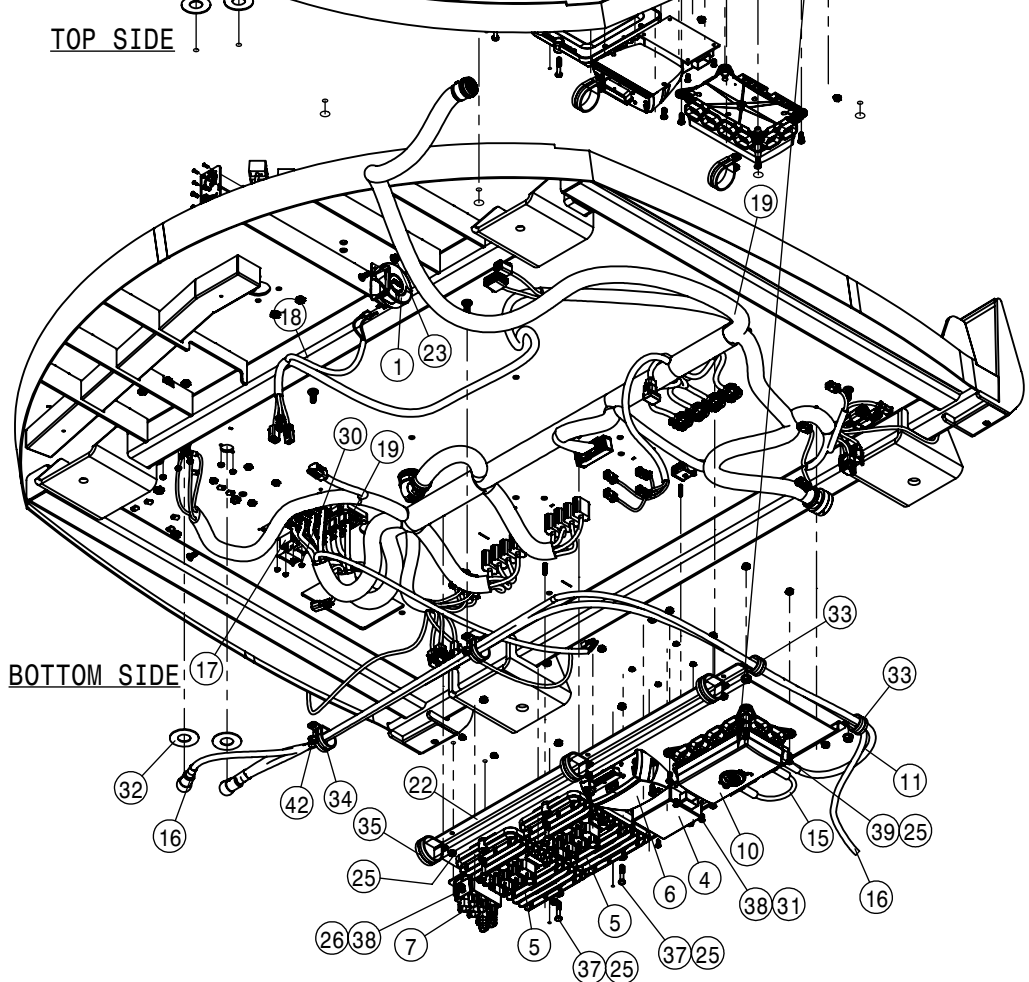

CAB ELECTRICAL ASSEMBLY			
DET	QTY	P/N	DESCRIPTION
1	1	290062	HORN
2	1	291749	TERM BLOCK,BLACK,3/8-16 THRU
3	2	291750	TERM BLOCK,RED,3/8-16 THRU
4	1	291910	FLASHER, SOLID STATE, 12V
5	2	292009	IQAN-MC3 CONTROLLER
6	1	292016	IQAN-XA2 MODULE
7	1	292406	J1939 JUNCTION MODULE
8	1	292505	MCR
9	1	292629	DVEC - INTERIOR
10	1	292630	DVEC - EXTERIOR
11	1	292645	CABLE - SSDVEC POWER CABLE
12	1	292646	CABLE - SWITCH POWER STS
13	1	292647	CABLE - BATTERY POWER STS
14	1	292648	CABLE - DVEC POWER STS
15	1	292650	CABLE - SSDVEC JUMPER
16	1	292668	CAB PWR,GND CABLE ASY
17	1	294146	HARNESS - AUTO STEER CAB
18	1	294201	HARNESS - MAIN CAB INT STS
19	1	294202	HARNESS - MAIN CAB EXT STS
20	1	294206	HARNESS - CAB SWITCH STS
21	1	344288	STS CAB ELEC BRKT '14
22	1	344442	BRACKET - ELEC MODULE MOUT CAB
23	1	470113N	5/16UNC SERR FLG LOCK NUT SS
24	2	470118	1/4 UNC X 3/4 SER FLG BOLT
25	20	470121	1/4 UNC SERR FLG LOCK NUT
26	2	470175	10-32 SERR FLANGE NUT
27	12	470465	#12 X 3/4 PHIL PAN SHT MTL SCR
28	8	470541	8-32 KEP NUT
29	12	903812	6-32 X 1/2 PHIL PAN MACH SCR
30	12	470467	6-32 KEP NUT
31	10	470542	10-32 KEP NUT
32	2	470677	NYLON WASHER 1" ID, 2-1/4"OD, .075"W
33	2	520108	CUSH HOSE CLAMP,#20, 1 1/4 X 3/4W
34	2	520160	CUSH CLAMP,#24 1 1/2D-3/4W LOOP
35	3	520161	CUSH CLAMP,#32 2"D-3/4W LOOP
36	1	629736	CAPPLUGS CAP, .312 X 1.00 VINYL
37	4	900005	1/4UNC X 1 1/2 HEX BOLT
38	12	903706	10-32X1/2 PHIL PAN MACH SCR
39	12	903711	1/4UNC X3/4PHIL PANHD MACH SCR
40	8	903844	8-32 X 1/2 PHIL PANHD MACH SCR
41	4	903904	4-40 X 3/8 PHIL PAN MACH SCR
42	4	910004N	3/8UNC FLANGE CNTR LOCK NUT
43	4	910029	4-40 HEX NUT
44	2	920000N	1/4 SAE FLAT WASHER SS