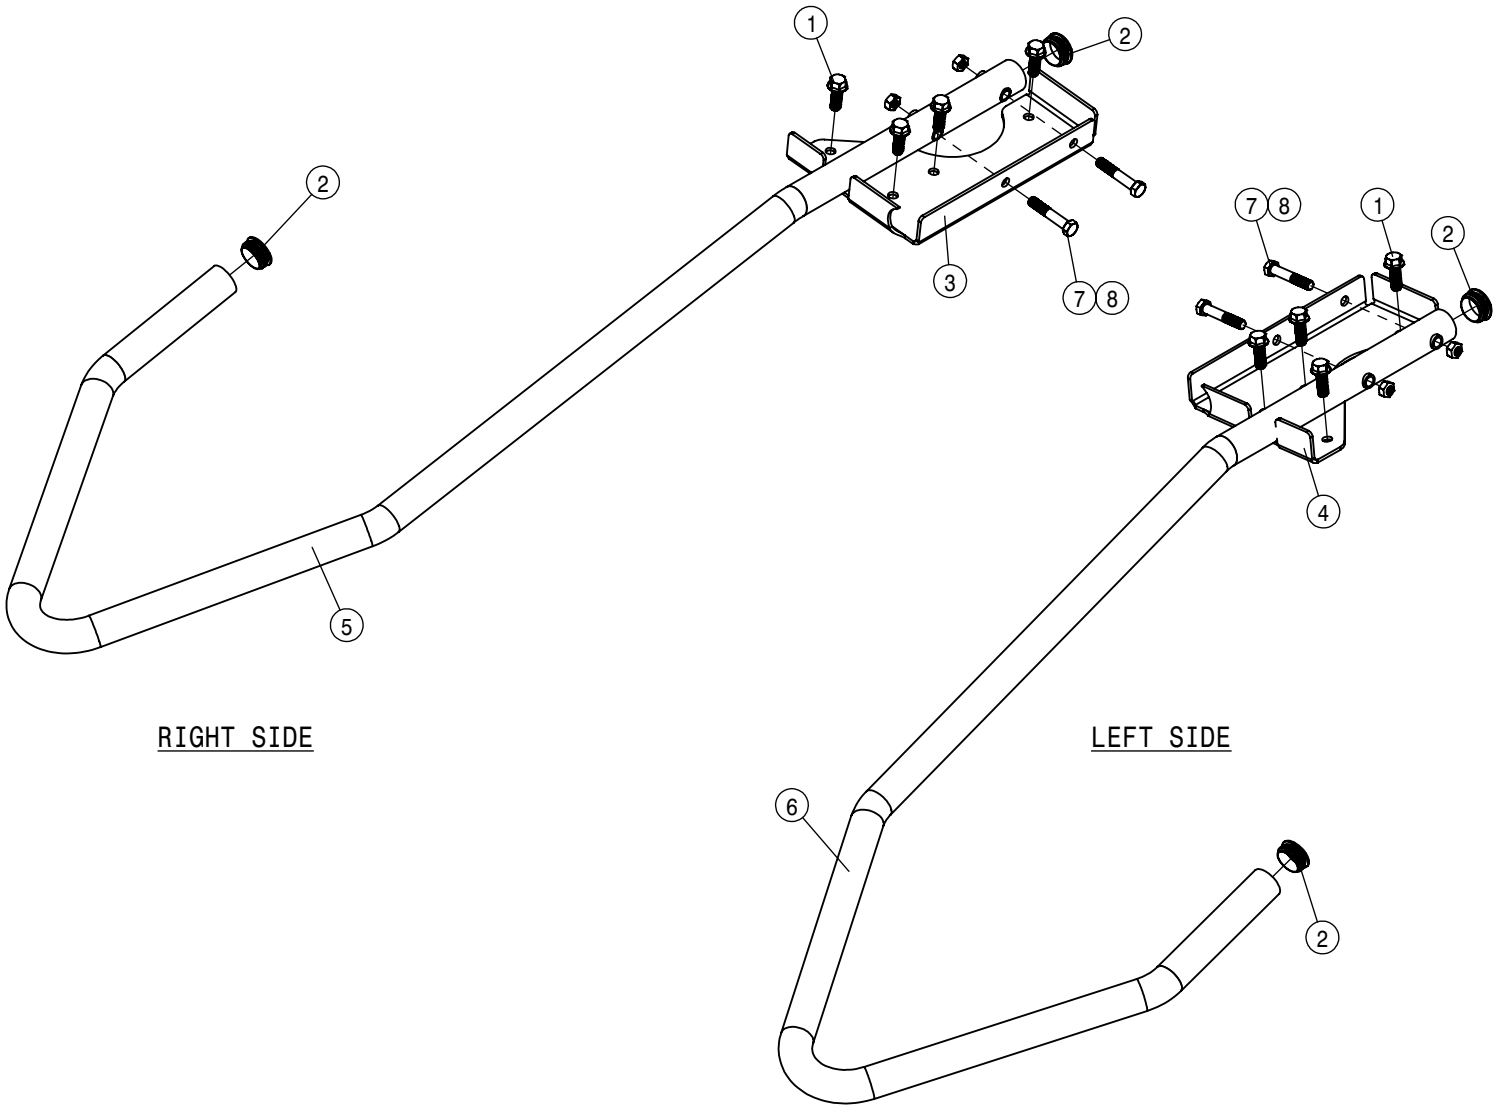

RIGHT SIDE

LEFT SIDE

54" 380 WHEEL CROP DIVIDER ASSEMBLY				
DET	QTY	P/N	DESCRIPTION	
1	8	470431	1/2UNC X 1 1/2 SERR FLG BOLT	
2	4	629772	CAPPLUGS PLUG, 1 3/4" RD, BLACK POLY	
3	1	662266	RH CROP DIVIDER MNT	
4	1	662270	LH CROP DIVIDER MNT	
5	1	662271	RH 380 CROP DIVIDER WLD	
6	1	662273	LH 380 CROP DIVIDER WLD	
7	4	900269	1/2UNC X 2 3/4 HEX BOLT	
8	4	914008	1/2 UNC HEX STOVER NUT