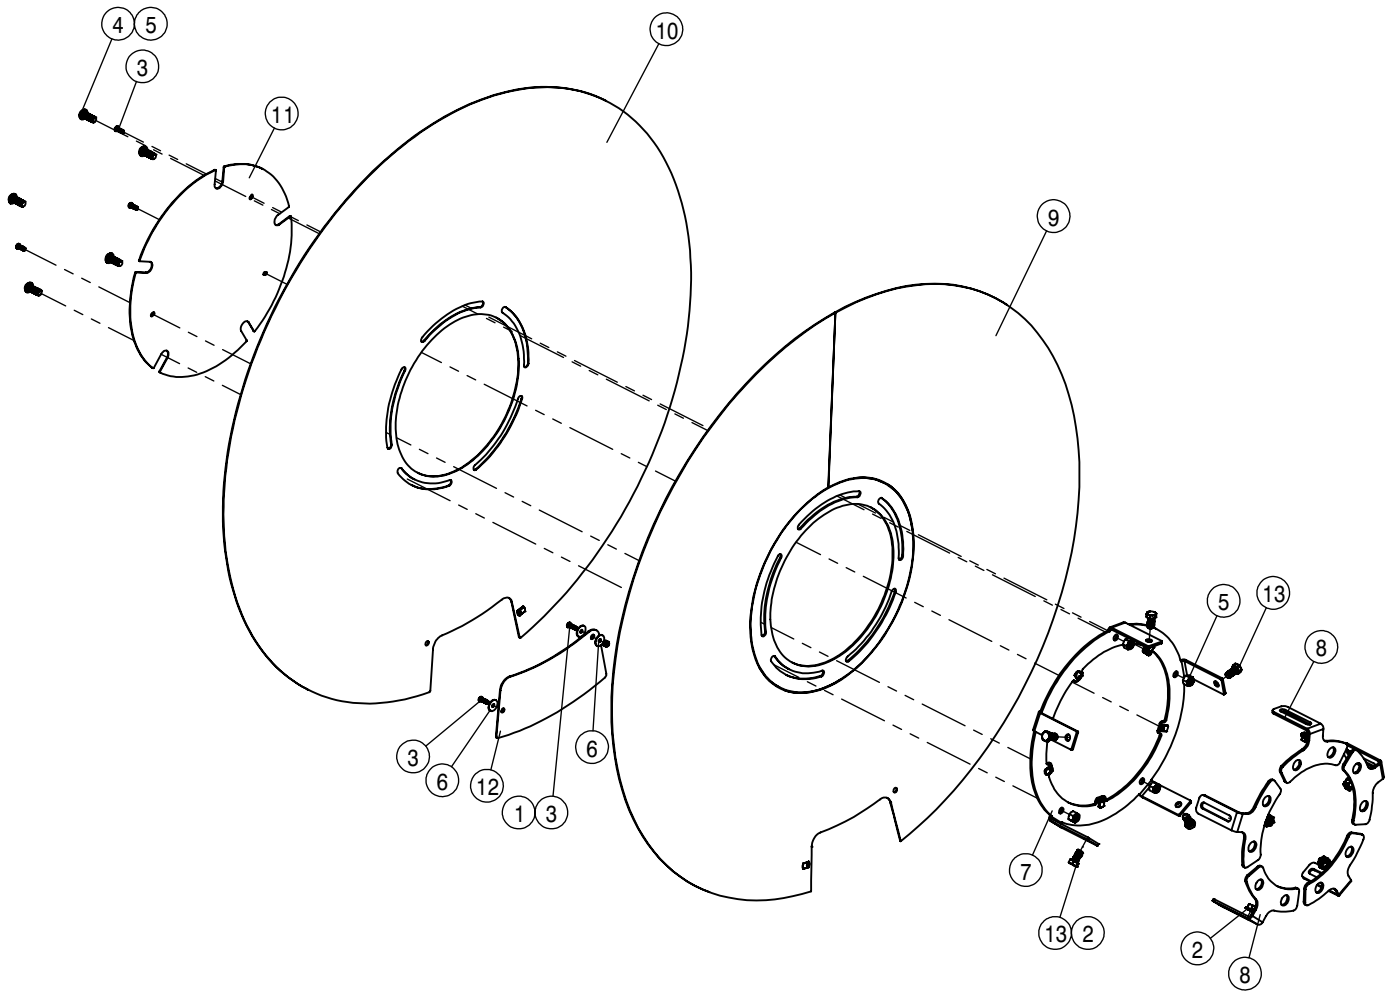

TALL CORN WHEEL GUARD			
DET	QTY	P/N	DESCRIPTION
1	1	470089	1/4UNC HEX NYL-LOC NUT
2	5	470360	1/2UNC SERR FLG HEX NUT
3	5	472379	1/4UNC X 3/4 SKT HD LOC SCR SS
4	5	473987	1/2UNC X 1 1/4BUT SKTHD SCR
5	5	473988	1/2UNC HEX NUT, NYLOC SS
6	3	483067	1/4 X 1.00 OD FENDER WASHER
7	1	662275	HUB CAP ADAPTER WLD
8	5	662276	HUB CAP ADAPTER PLATE
9	1	662278	320 54" HUB CAP WLD
10	1	662281	380 54" HUB CAP WLD
11	1	662283	HUB CAP ACCESS DOOR
12	1	662284	HUB CAP VALVE STEM DOOR
13	5	900263	1/2UNC X 1" HEX BOLT