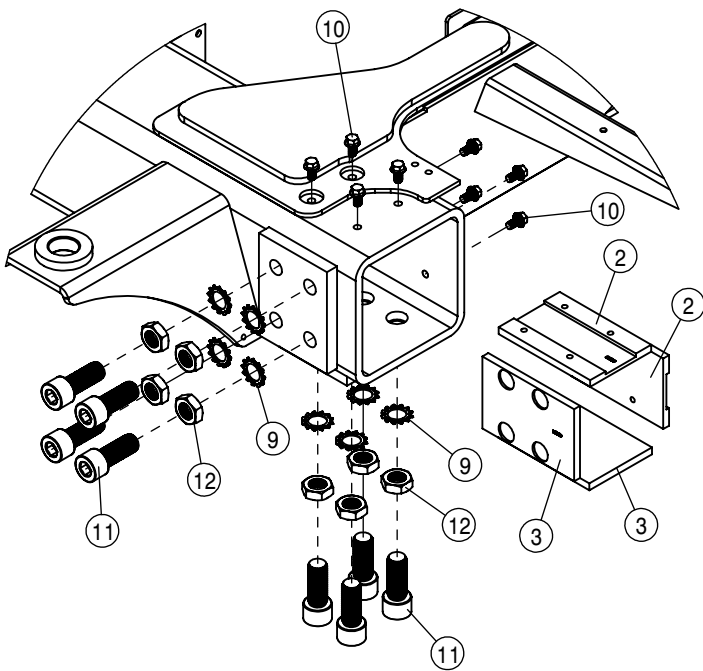

FRONT MAINFRAME