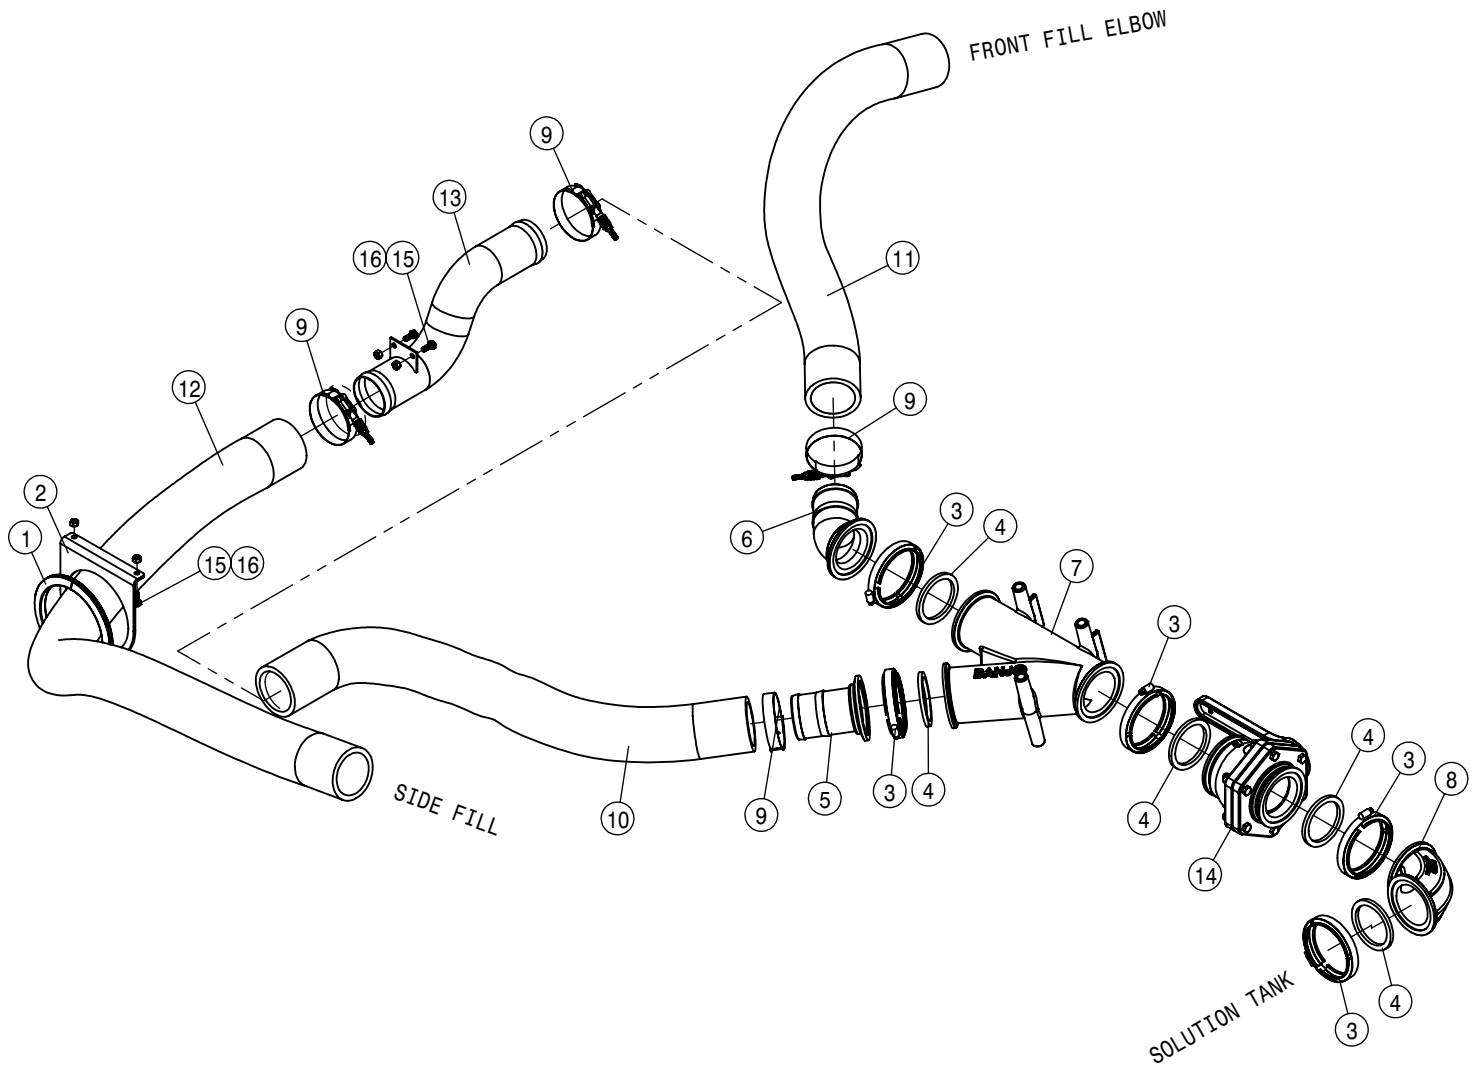

BULK HOSE
197145-HOSE 3"SUCTION,POLY HELIX EPDM

RH SOLUTION TANK VALVE (FRONT AND SIDE FILL)			
DET	QTY	P/N	DESCRIPTION
1	1	193012	QUICKEDGE TRIM .135 TO .250
2	1	342991	SIDEFILL HOSE SUPP BRKT,STS 05
3	5	500208	3" FLANGE CLAMP S.S.
4	5	500209	3" FLANGE GASKET EPDM
5	1	500210	3"FLANGE-3'HOSEBARB POLY
6	1	500258	3"FLANGE-45-3'HOSEBARB, POLY
7	1	500260	3" FP FLANGE 45 Y COUPLING
8	1	500262	3"FLANGE-90-3"FLG SWEEP LBO
9	4	520145	3.56/3.88 T-BOLT HOSE CLAMP SS
10	1	601574	HOSE, 3 X 36 POLY HELIX EPDM
11	1	601799	HOSE, 3 X 34 POLYHELIX EPDM
12	1	601916	HOSE, 3 X 65 POLY HELIX EPDM
13	1	690731	SOLU TUBE, 3.00 S.S. SIDE FILL
14	1	696190	BALL VLV, 3" FP FLANGE
15	4	900064	5/16UNC X 3/4" HEX BOLT
16	4	914002	5/16UNC HEX STOVER NUT