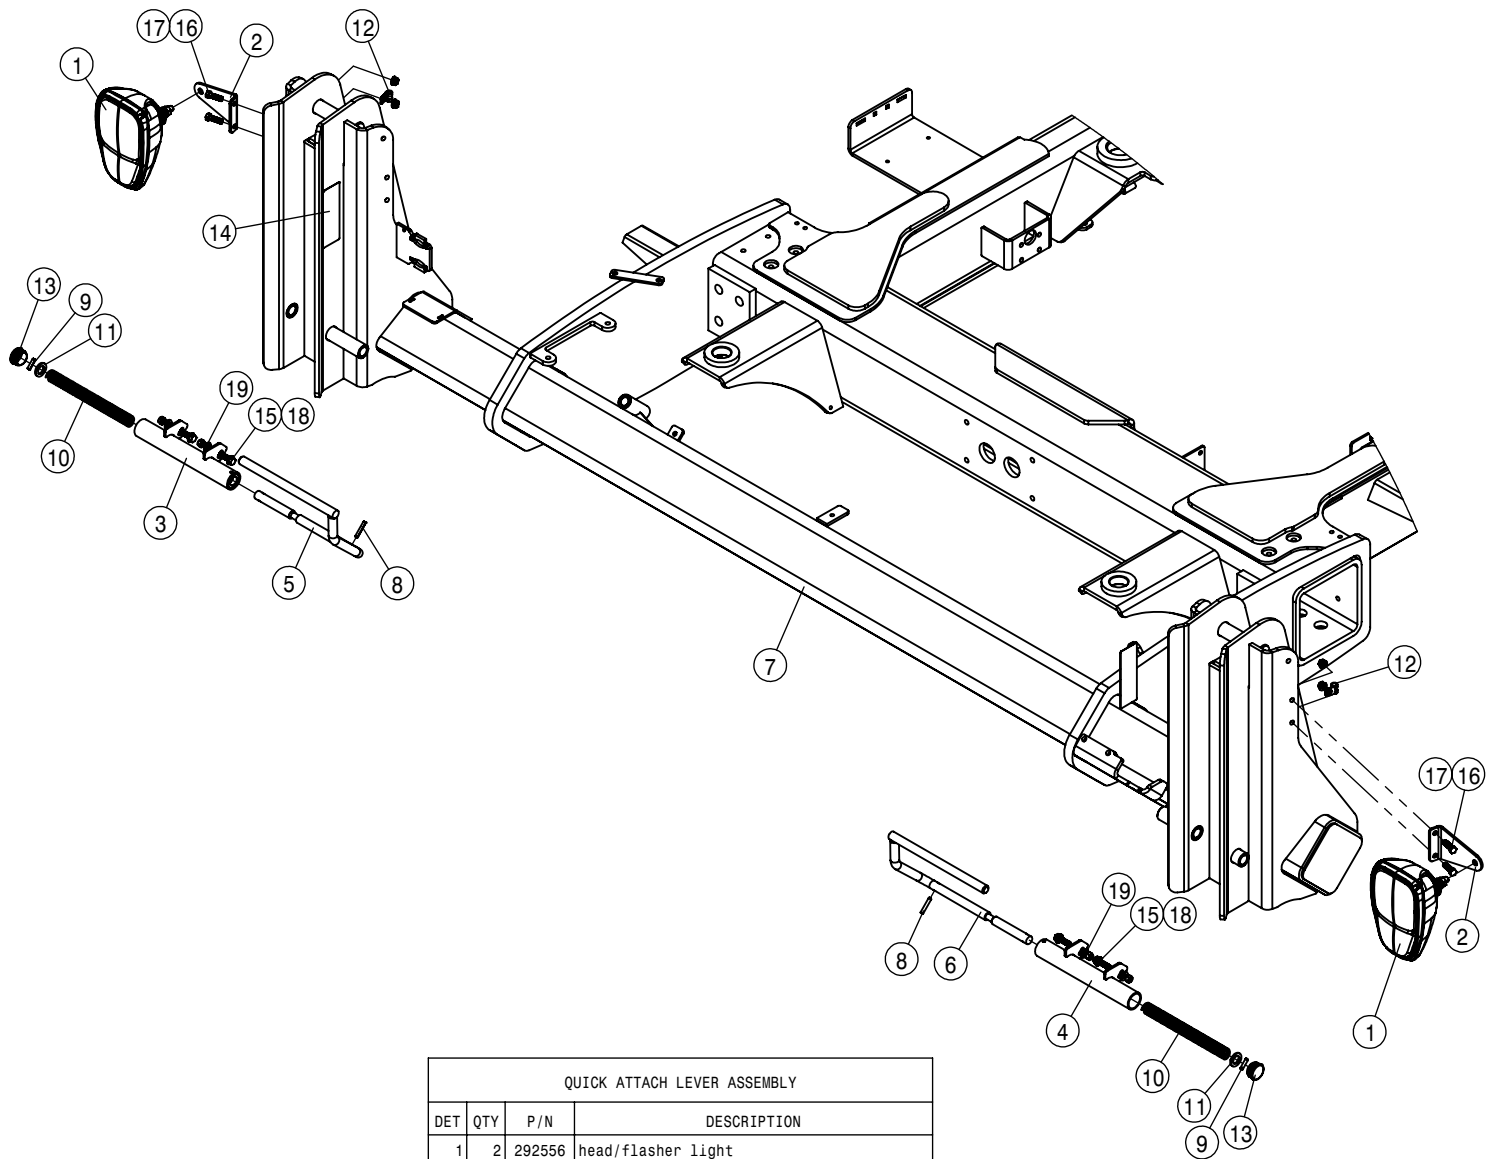

QUICK ATTACH LEVER ASSEMBLY			
DET	QTY	P/N	DESCRIPTION
1	2	292556	head/flasher light
2	2	360037	FRONT HEADLIGHT BRKT
3	1	361665	RH Q-ATTACH LOCK WLD, STS 04
4	1	361666	LH Q-ATTACH LOCK WLD, STS 04
5	1	361670	RH Q-ATTACH LOCK PIN WLD,STS04
6	1	361671	LH Q-ATTACH LOCK PIN WLD,STS04
7	1	362002	MAINFRAME WLD,STS 14 '14
8	2	473805	ROLL PIN, 1/4 X 1 1/2
9	2	473850	ROLL PIN, 1/4 X 1"
10	2	482018	SPRING, 1.00 X 12.00 COMPRSN
11	2	483055	.771ID-1.250OD-.135T MACH WASH
12	2	520167	CUSH CLAMP,#6 3/8D X 3/4W
13	2	629765	CAPLUG, 1 1/2" RD, BLACK POLY
14	2	650178	DECAL,CAUTION QUICK ATTACH LOC
15	4	900127N	3/8UNC X 1 1/4 SER FLANGE BOLT
16	4	900130	3/8UNC X 1 1/4 HEX BOLT
17	4	910004N	3/8UNC FLANGE CNTR LOCK NUT
18	4	914004N	3/8UNC HEX STOVER NUT
19	4	920002N	3/8 SAE FLAT WASHER