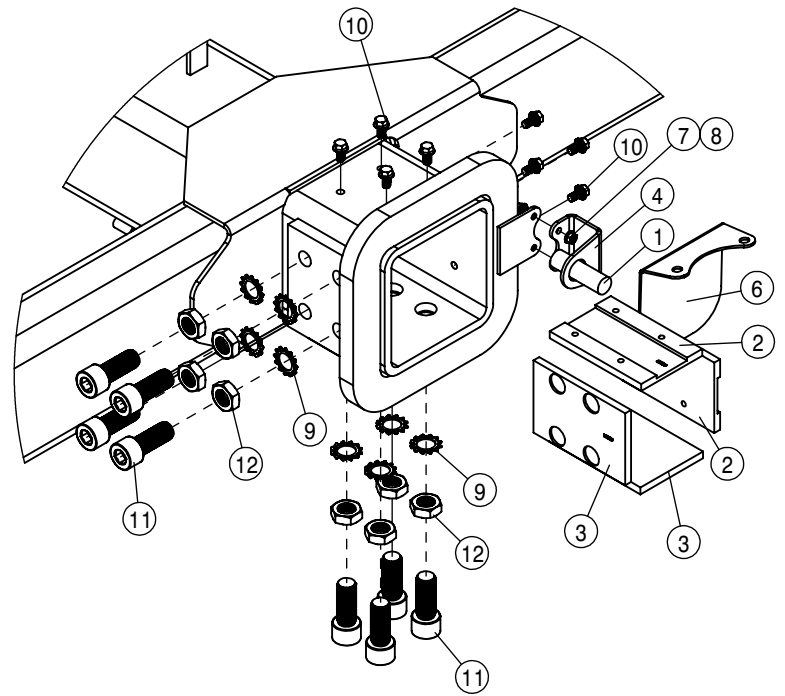

REAR MAINFRAME

HYD TREAD MAINFRAME PLATE ASSEMBLY			
DET	QTY	P/N	DESCRIPTION
	1	293827	TREAD SENSOR
	4	342719	TRD ADJ BRONZE BEARING, TAPPED
	4	342721	TRD ADJ BRONZE BRG
	1	342856	TREAD SENSOR MT
NS	1	359092	RH SENSOR REFLECTOR
	1	359093	LH SENSOR REFLECTOR
	2	470113N	5/16UNC SERR FLG LOCK NUT SS
	2	470233	5/16UNC X 3/4 SERR FLG HEX BOLT
	16	483018N	1" EXTERNAL TOOTH LOCK WASHER YZ
	16	900128N	3/8UNC X 3/4 SER FLANGE BOLT
	16	900395N	1"UNC X 2 1/2 SOCKET CAP SCR
	16	910101N	1" UNC HEX JAM NUT