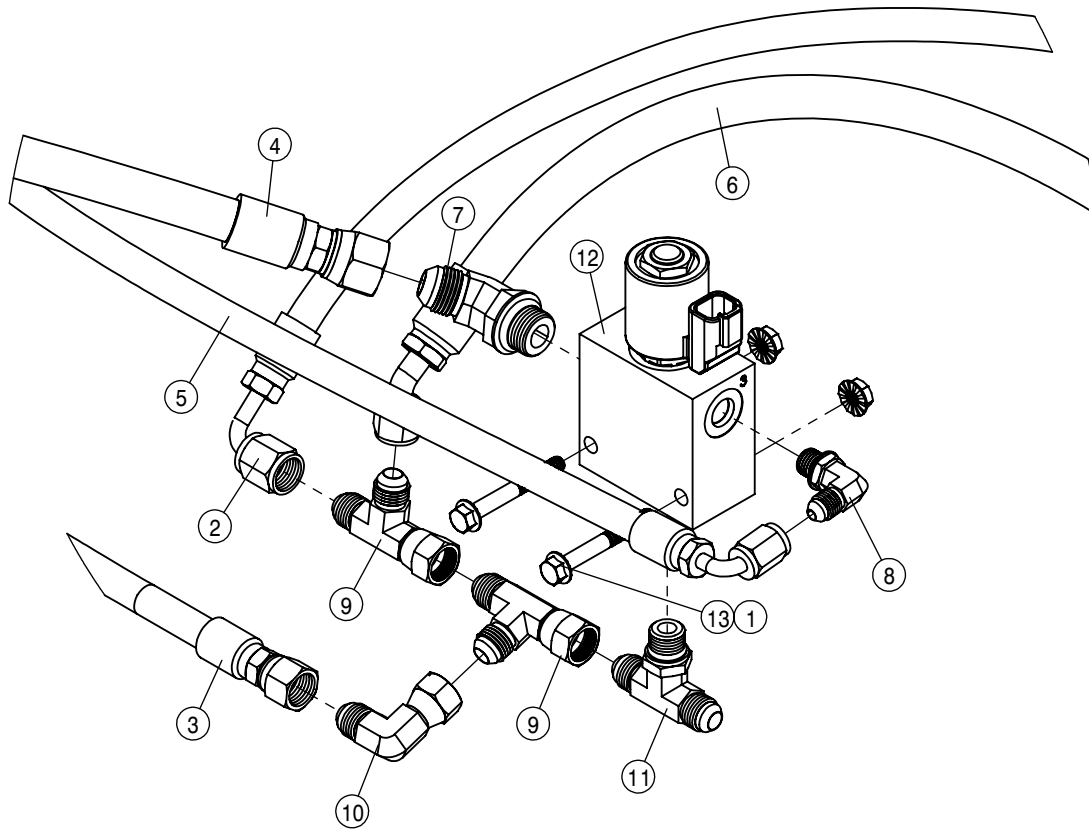

BRAKE AND LADDER VALVE ASSEMBLY			
DET	QTY	P/N	DESCRIPTION
1	2	470121	1/4 UNC SERR FLG LOCK NUT
2	1	617069	04-451TC-04FJX-06FJX90-139 H/A
3	1	617072	04-451TC-06FJX-04FJX45-43 H/A
4	1	617096	06-451TC-08FJX-06FJX90-22 H/A
5	1	617121	04-451TC-06FJX-04FJX90-34 H/A
6	1	617127	06-451TC-06FJX-06FJX45-36 H/A
7	1	618315	3/4MJIC-45-3/4MOR LBO
8	1	618473	7/16MJIC-90-7/16MOR LBO
9	2	618486	9/16FJIC SW RUN TEE-9/16MJIC
10	1	618618	9/16MJIC-90-9/16FJIC SWIV LBO
11	1	618629	9/16MOR BRANCH TEE-9/16MJIC
12	1	701625	ASSY, BRAKE/LADDER VALVE
13	2	900007N	1/4 UNC X 2 SER FLG BOLT SS