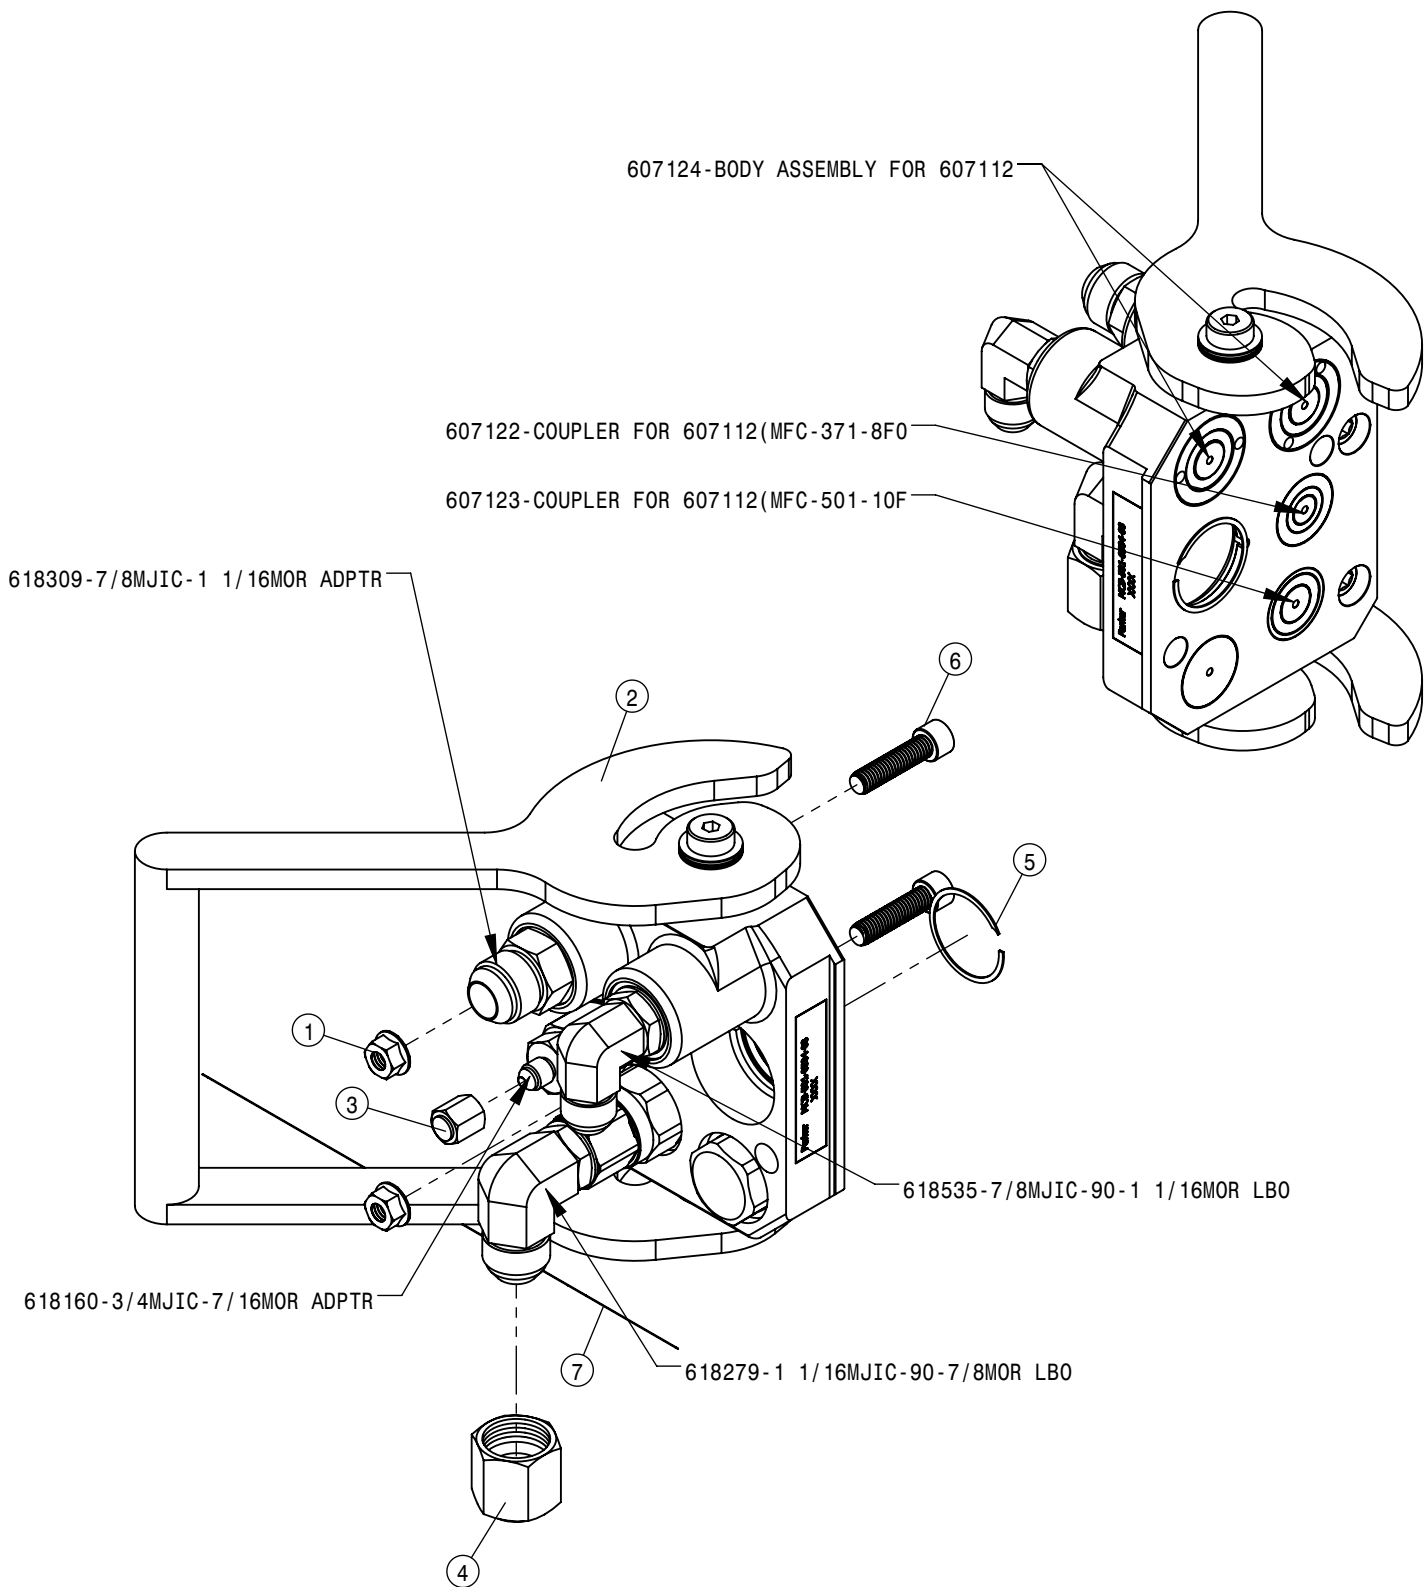

BOOM HYDRAULIC QUICK COUPLER ASSEMBLY			
DET	QTY	P/N	DESCRIPTION
1	2	470087	3/8UNC HEX SERR FLANGE NUT
2	1	607112	FIX HALF COUPLER ASSY
3	1	618363	7/16FJIC CAP NUT
4	1	618533	1 1/16FJIC CAP NUT
5	1	629547	VS-150-S16 RETAINING RING
6	2	900174	3/8UNC x 1 1/2" SOC HD CAP SCR
7	1	HXE28534	LABEL, HYDRAULIC ENGLISH