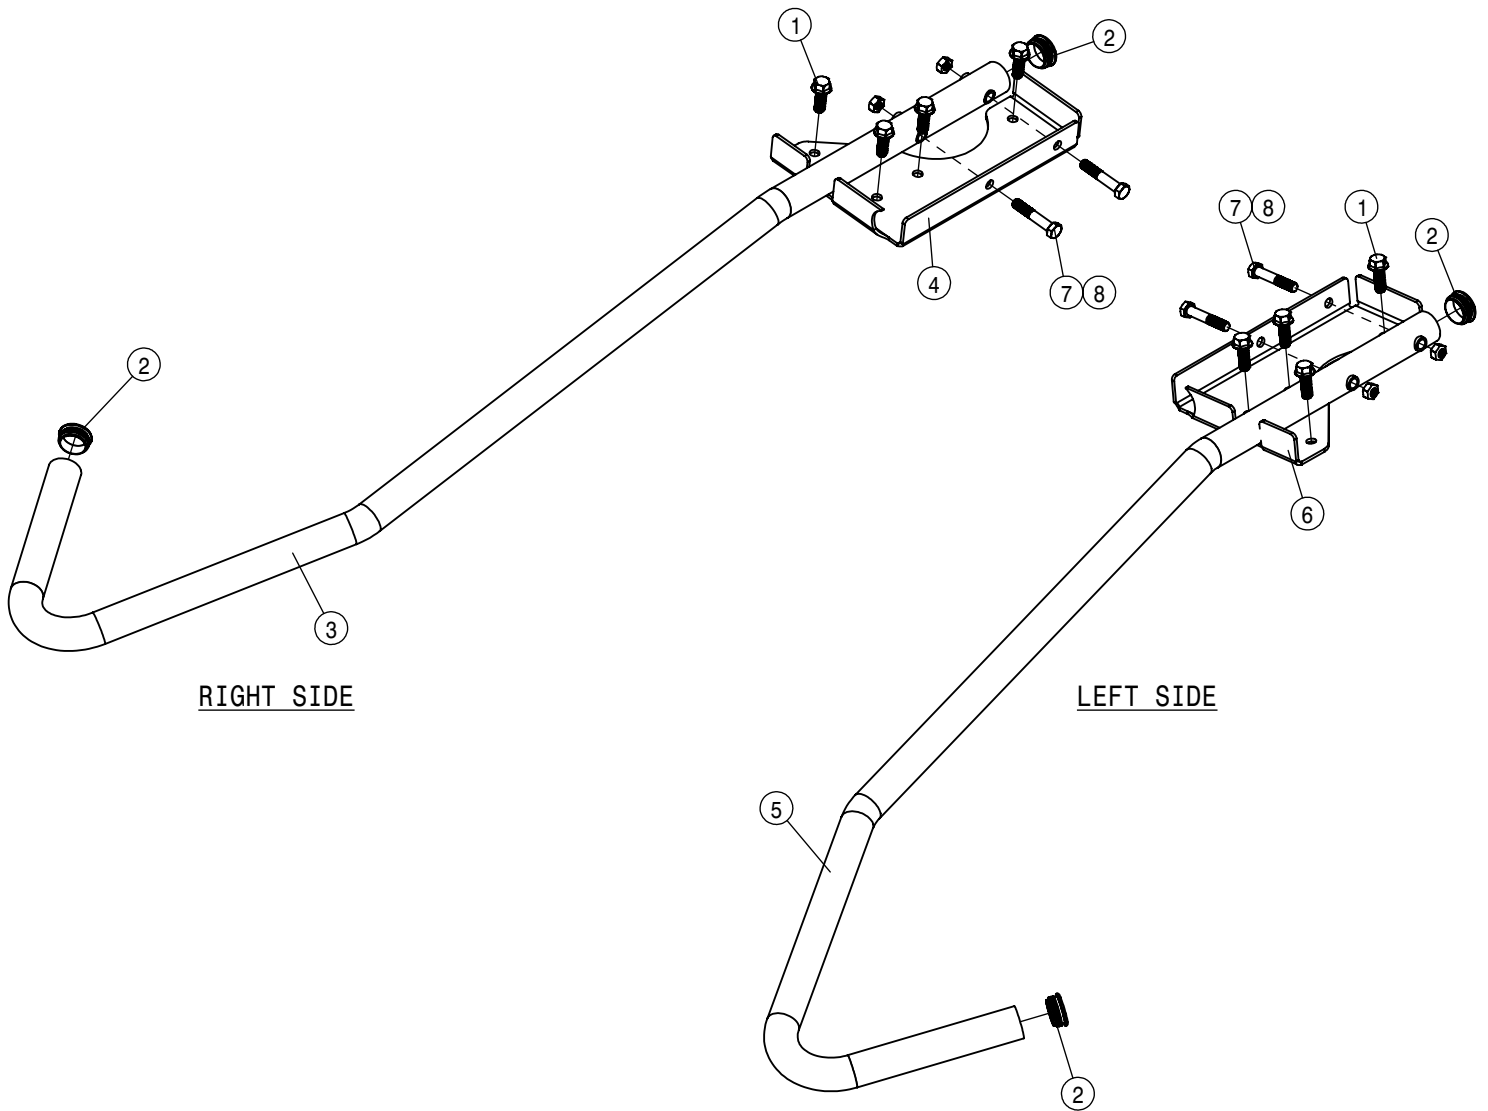

RIGHT SIDE

LEFT SIDE

54" 320 WHEEL CROP DIVIDER ASSEMBLY				
DET	QTY	P/N	DESCRIPTION	
1	8	470431	1/2UNC X 1 1/2 SERR FLG BOLT	
2	4	629772	CAPPLUGS PLUG, 1 3/4" RD, BLACK POLY	
3	1	662264	RH 320 CROP DIVIDER WLD	
4	1	662266	RH CROP DIVIDER MNT	
5	1	662268	LH 320 CROP DIVIDER WLD	
6	1	662270	LH CROP DIVIDER MNT	
7	4	900269	1/2UNC X 2 3/4 HEX BOLT	
8	4	914008	1/2 UNC HEX STOVER NUT