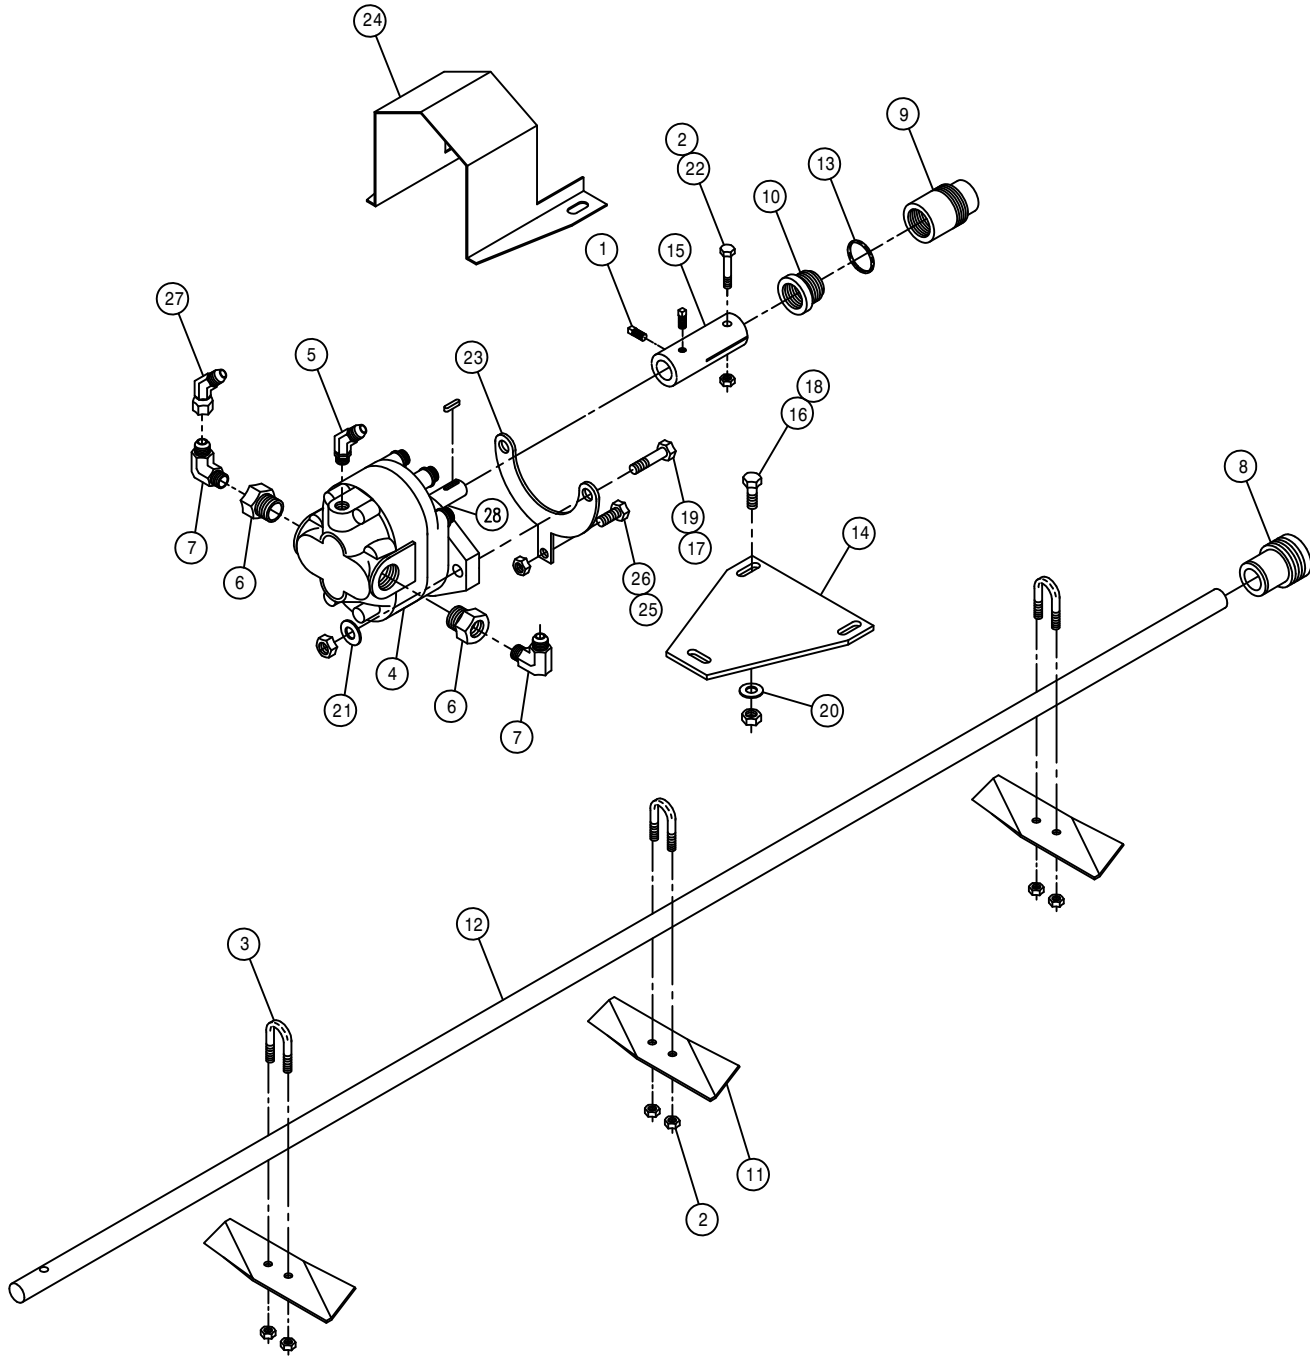

LH POLY TANK AGITATION ASSEMBLY

DET.	QTY	PART NO.	DESCRIPTION
	1	2	470199 1/4UNC X 3/8 SQHD CUP SET SCR
	2	7	470089 1/4UNC HEX LOC NUT NYL INS SS
	3	3	470092 1/4UNC-3/4ID-1 1/4 U-BOLT SS
	4	1	610510 CESSNA GEAR MOTOR 1.48CI
	5	1	618338 9/16MJIC-45-1/4MNPT LBO
	6	2	618092 1 1/16MOR-1/2FNPT ADPTR
	7	2	618107 9/16MJIC-90-1/2MNPT LBO
	8	1	706403 FRT AGIT SHFT BRG, NYLON
	9	1	706401 REAR AGIT SHFT BRG, NYLON
	10	1	706402 AGIT SHFT GLAND NUT, NYLON
	11	3	763027 AGIT IMPELLER
	12	1	763360 AGIT SHAFT 280 91
	13	1	763217 GLAND PACKING, 13 IN. LONG
	14	1	763357 AGIT MTR MT PLT CES 280 91
	15	1	763359 AGIT MTR CPLR 280 91
	16	2	900064 5/16UNC X 3/4 HEX BOLT
	17	2	900130 3/8UNC X 1 1/4 HEX BOLT
	18	2	914002 5/16UNC HEX STOVER NUT
	19	2	914004 3/8UNC HEX STOVER NUT
	20	2	920001 5/16 SAE FLAT WASHER
	21	2	920002 3/8 SAE FLAT WASHER
	22	1	470200 1/4UNC X 1 3/4 HEX BOLT SS
	23	1	763358 AGIT MTR MT YOKE CES 280 91
	24	1	763361 AGIT CPLR SHIELD 280 91
	25	1	900000 1/4UNC X 1/2 HEX BOLT
	26	1	914000 1/4UNC HEX STOVER NUT
	27	1	618634 9/16MJIC-45-9/16FJIC SWIV LBO
*NS	1	610548	CESSNA SHAFT SEAL FOR 610510