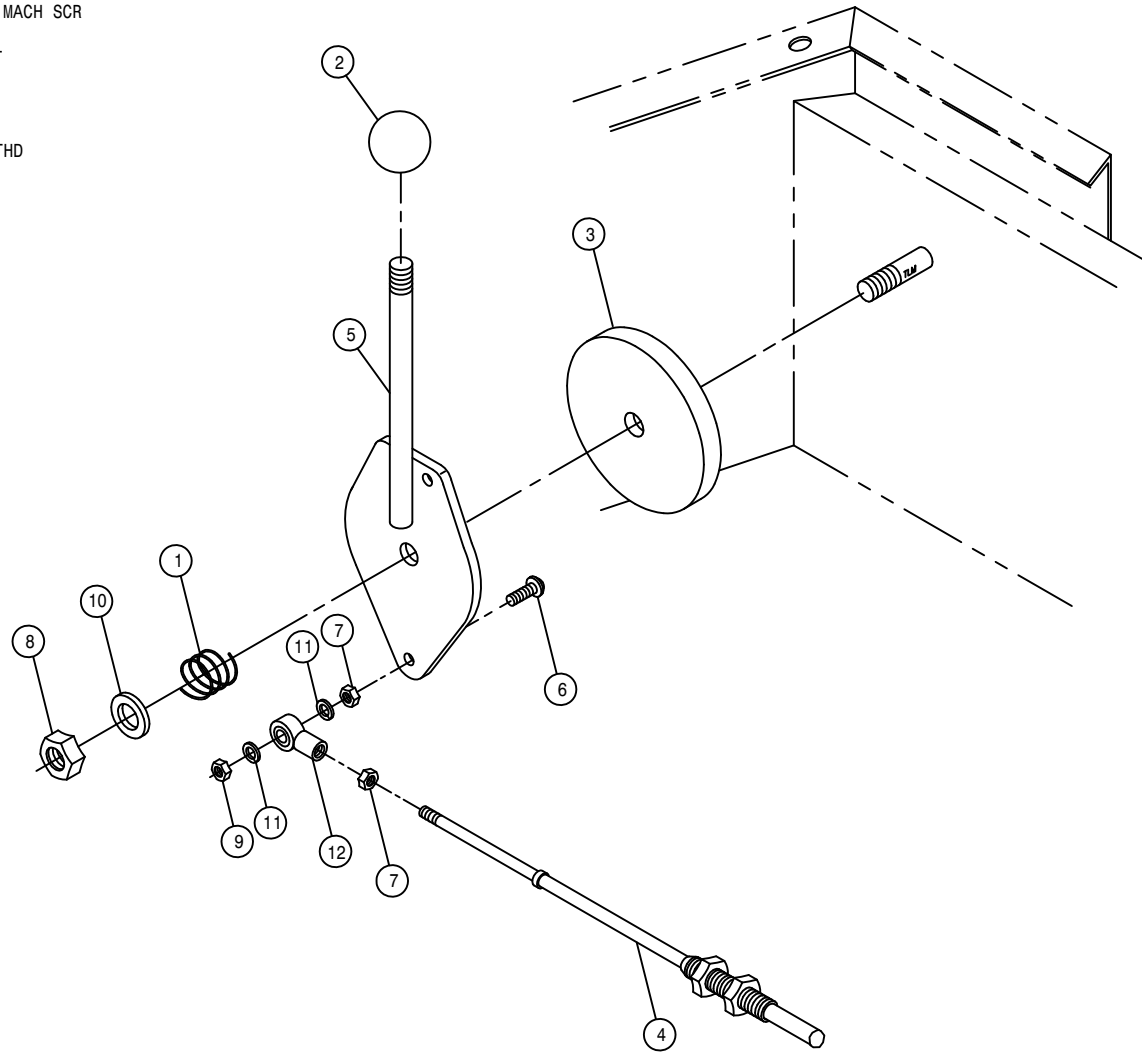

HYDROSTATIC LEVER ASSEMBLY

DET. QTY PART NO. DESCRIPTION

1	8	291640	RELAY, 12V 20/30AMP BOSCH
2	2	470175	10-32 HEX FLANGE LOCK NUT
3	2	470118	1/4UNC X 3/4 FLANGE HEX BOLT
4	2	470121	1/4UNC HEX FLANGE LOCK NUT
5	1	473921	BALL JOINT NO 10-32 THD
6	1	606907	HYDST CTRL LEVER ASSY 204-284
7	1	900005	1/4UNC X 1 1/2 HEX BOLT
8	1	914000	1/4UNC HEX STOVER NUT
9	1	785062	CTRL CABLE 10-32 4IN X 120 LG
10	1	785083	FASSE EZ-3 CTRL HANDLE,284 04
11	1	903893	10-32 X 1" SLT RD HD MACH SCR
12	2	910027	10-32 HEX NUT
13	1	914027	10-32 HEX STOVER NUT
14	2	920510	#10 LOCK WASHER
15	4	920000	1/4 SAE FLAT WASHER
16	3	291884	SWITCH,PB 3TRM MOM 0, GRAY
17	3	291883	SWITCH,PB 3TRM MOM 0, RED

THROTTLE LEVER ASSEMBLY

DET. QTY PART NO. DESCRIPTION

1	1	499001	SPRING HYDRO CONTROL
2	1	785007	KNOB,1 3/16" BALL,RED,3/8-16
3	1	785046	FRICTION DISC 3-333 X .38
4	1	785066	CTRL CABLE 10-32 4IN X 129 IN
5	1	785067	THROT LEVER WLD,GAS/DIESEL 94
6	1	903893	10-32 X 1" SLT RD HD MACH SCR
7	2	910027	10-32 HEX NUT
8	1	914004	3/8UNC HEX STOVER NUT
9	1	914027	10-32 HEX STOVER NUT
10	1	920002	3/8 SAE FLAT WASHER
11	2	920510	#10 LOCK WASHER
12	1	473921	BALL JOINT NO 10-32 THD