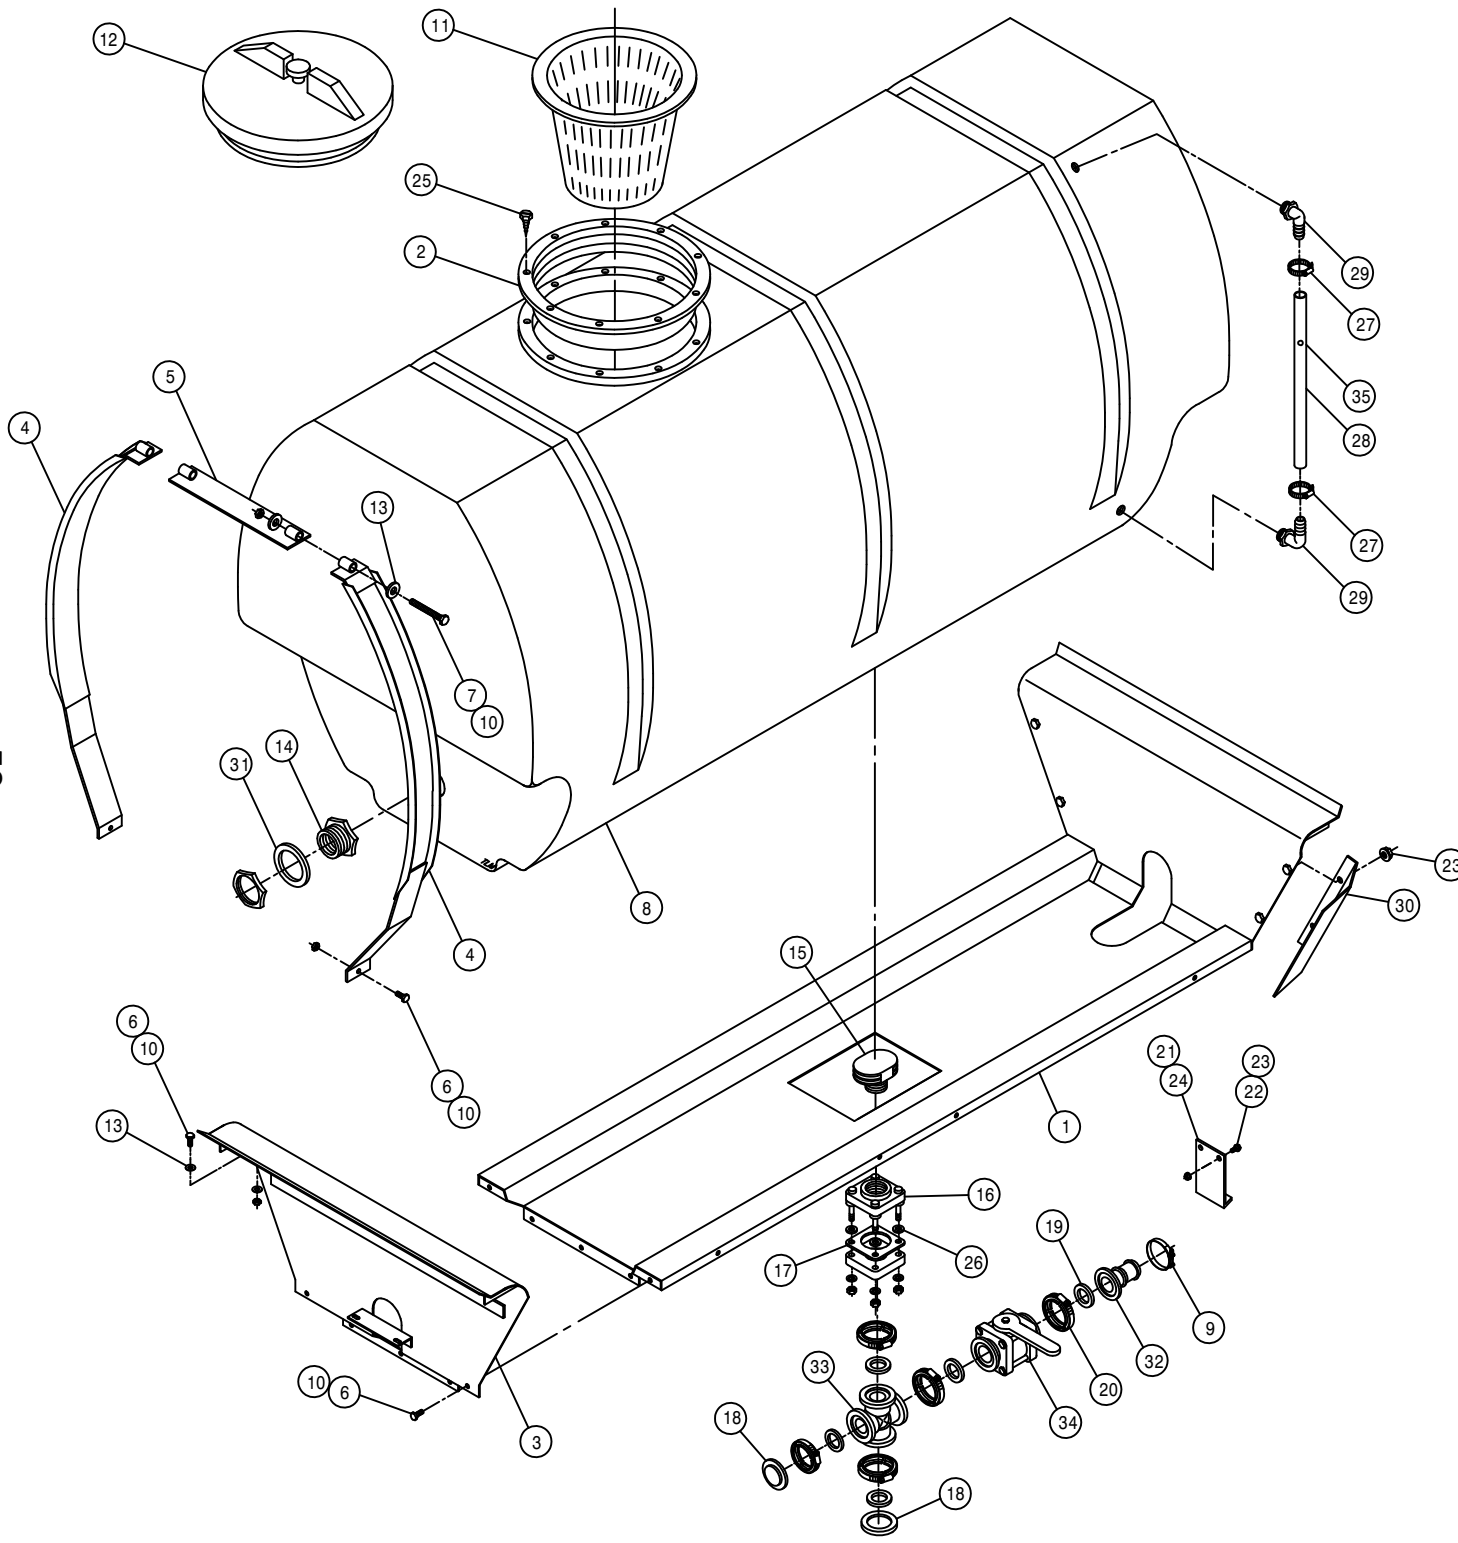

56

376056

RH POLY TANK AGITATION ASSEMBLY

DET. QTY PART NO. DESCRIPTION

1	2	470199	1/4UNC X 3/8 SQHD CUP SET SCR	
2	7	470089	1/4UNC HEX LOC NUT NYL INS SS	
3	3	470092	1/4UNC-3/4ID-1 1/4 U-BOLT SS	
4	1	610510	CESSNA GEAR MOTOR 1.48CI	
5	1	618338	9/16MJIC-45-1/4MNPT LBO	
6	2	618092	1 1/16MOR-1/2FNPT ADPTR	
7	2	618107	9/16MJIC-90-1/2MNPT LBO	
8	1	706403	FRT AGIT SHFT BRG, NYLON	
9	1	706401	REAR AGIT SHFT BRG, NYLON	
10	1	706402	AGIT SHFT GLAND NUT, NYLON	
11	3	763027	AGIT IMPELLER	
12	1	763360	AGIT SHAFT 280	91
13	1	763217	GLAND PACKING, 13 IN. LONG	
14	1	763357	AGIT MTR MT PLT CES 280	91
15	1	763359	AGIT MTR CPLR 280	91
16	2	900064	5/16UNC X 3/4 HEX BOLT	
17	2	900130	3/8UNC X 1 1/4 HEX BOLT	
18	2	914002	5/16UNC HEX STOVER NUT	
19	2	914004	3/8UNC HEX STOVER NUT	
20	2	920001	5/16 SAE FLAT WASHER	
21	2	920002	3/8 SAE FLAT WASHER	
22	1	470200	1/4UNC X 1 3/4 HEX BOLT SS	
23	1	763358	AGIT MTR MT YOKE CES 280	91
24	1	763361	AGIT CPLR SHIELD 280	91
25	1	900000	1/4UNC X 1/2 HEX BOLT	
26	1	914000	1/4UNC HEX STOVER NUT	
27	1	618634	9/16MJIC-45-9/16FJIC SWIV LBO	
NS	1	610548	CESSNA SHAFT SEAL FOR 610510	