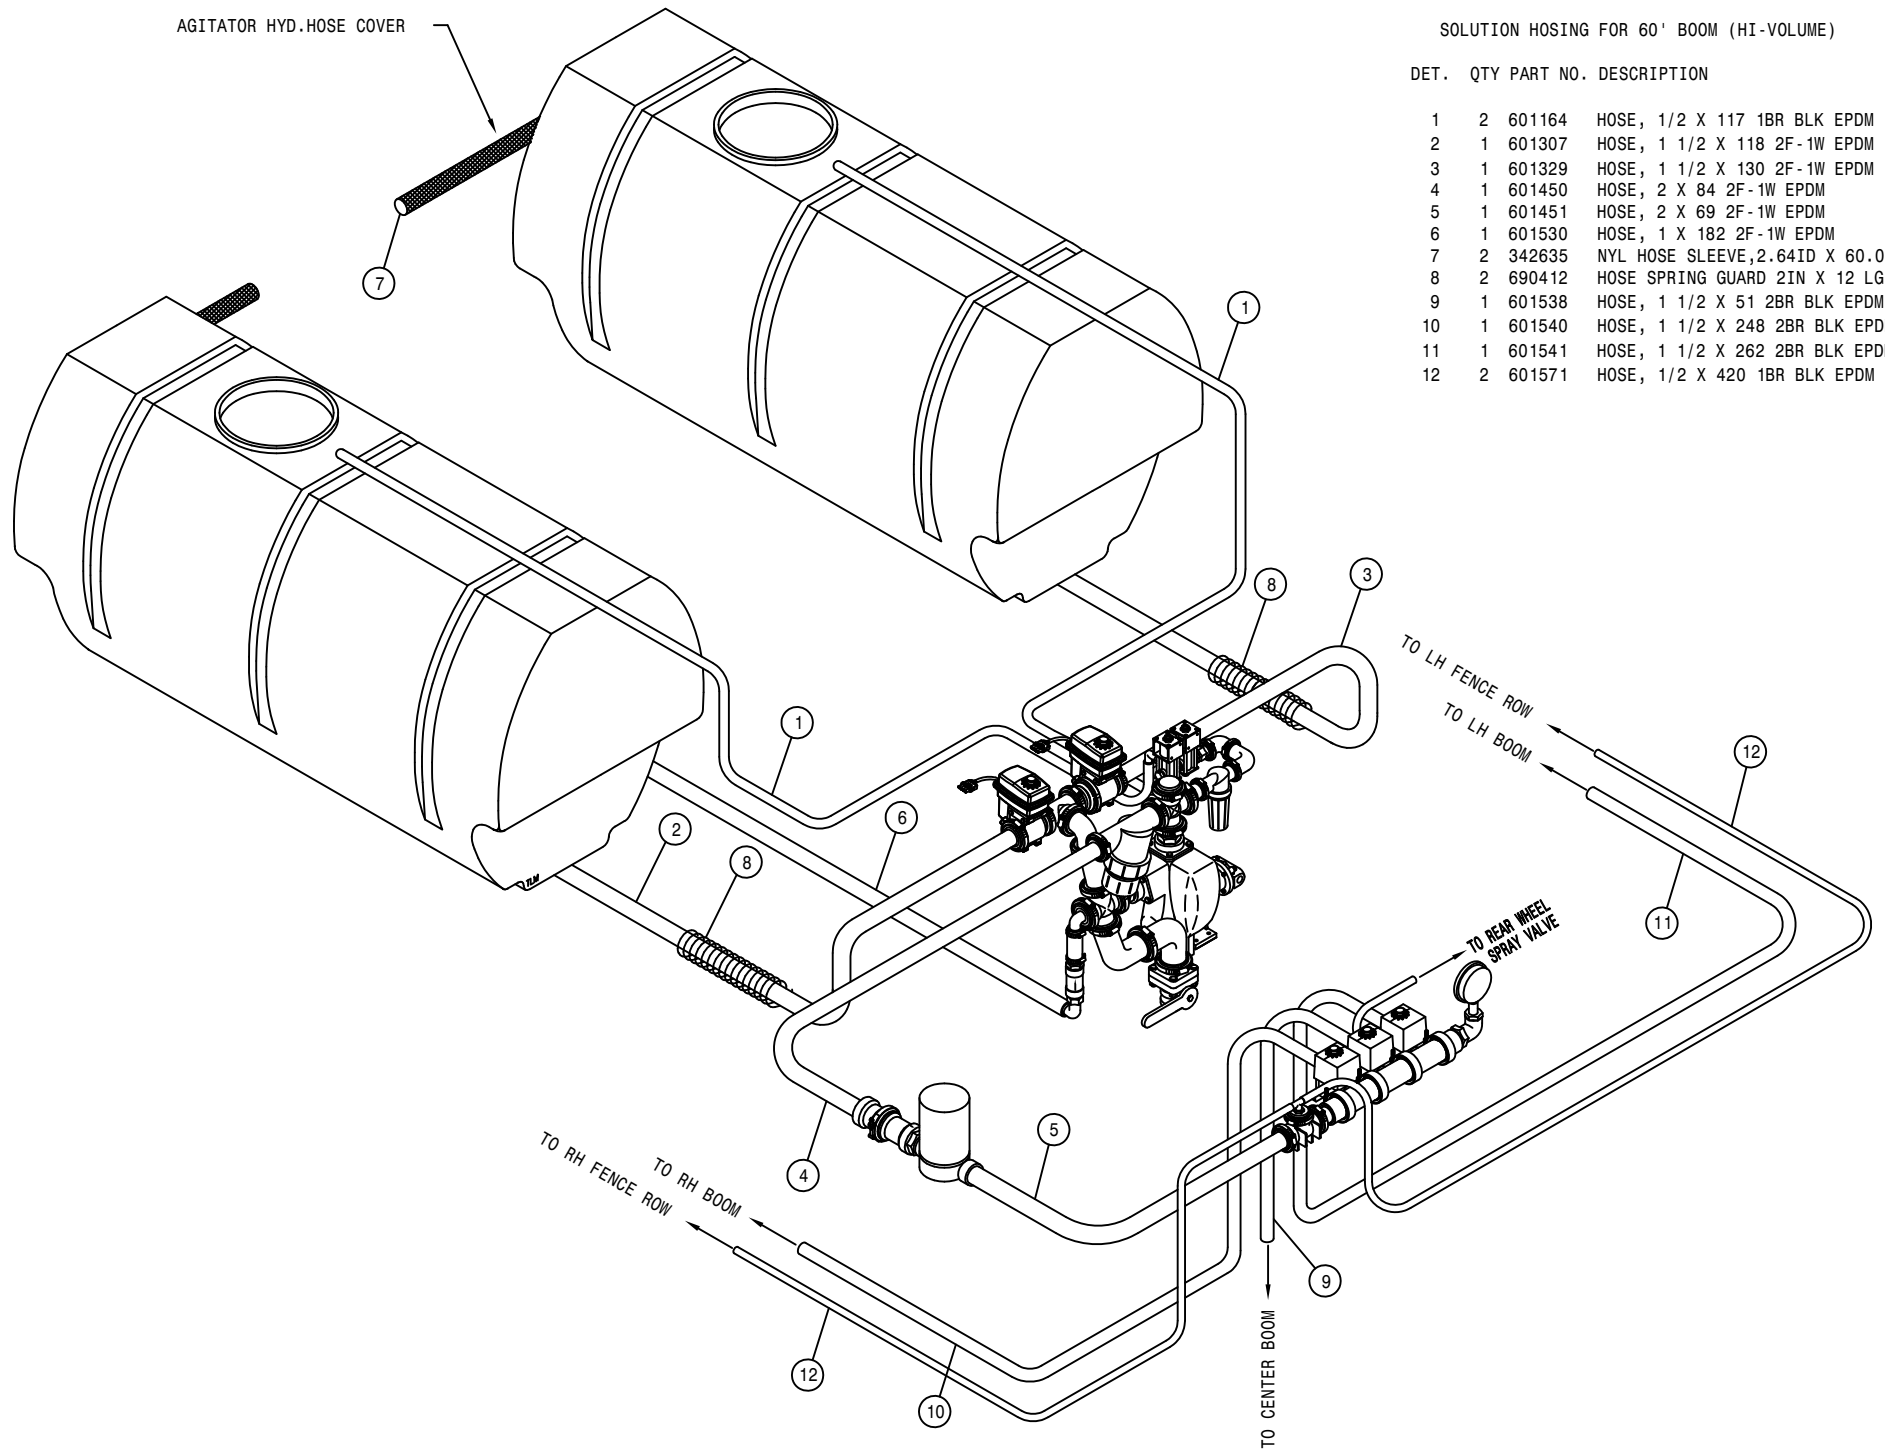

TO CENTER BOOM

9

AGITATOR HYD. HOSE COVER

SOLUTION HOISING FOR 60' BOOM (HI-VOLUME)

DET. QTY PART NO. DESCRIPTION

DET.	QTY	PART NO.	DESCRIPTION
1	2	601164	HOSE, 1/2 X 117 1BR BLK EPDM
2	1	601307	HOSE, 1 1/2 X 118 2F-1W EPDM
3	1	601329	HOSE, 2 1/2 X 130 2F-1W EPDM
4	1	601450	HOSE, 2 X 84 2F-1W EPDM
5	1	601451	HOSE, 2 X 69 2F-1W EPDM
6	1	601530	HOSE, 1 X 182 2F-1W EPDM
7	2	342635	NYL HOSE SLEEVE, 2.64ID X 60.00
8	2	690412	HOSE SPRING GUARD 2IN X 12 LG
9	1	601538	HOSE, 1 1/2 X 51 2BR BLK EPDM
10	1	601540	HOSE, 1 1/2 X 248 2BR BLK EPDM
11	1	601541	HOSE, 1 1/2 X 262 2BR BLK EPDM
12	2	601571	HOSE, 1/2 X 420 1BR BLK EPDM