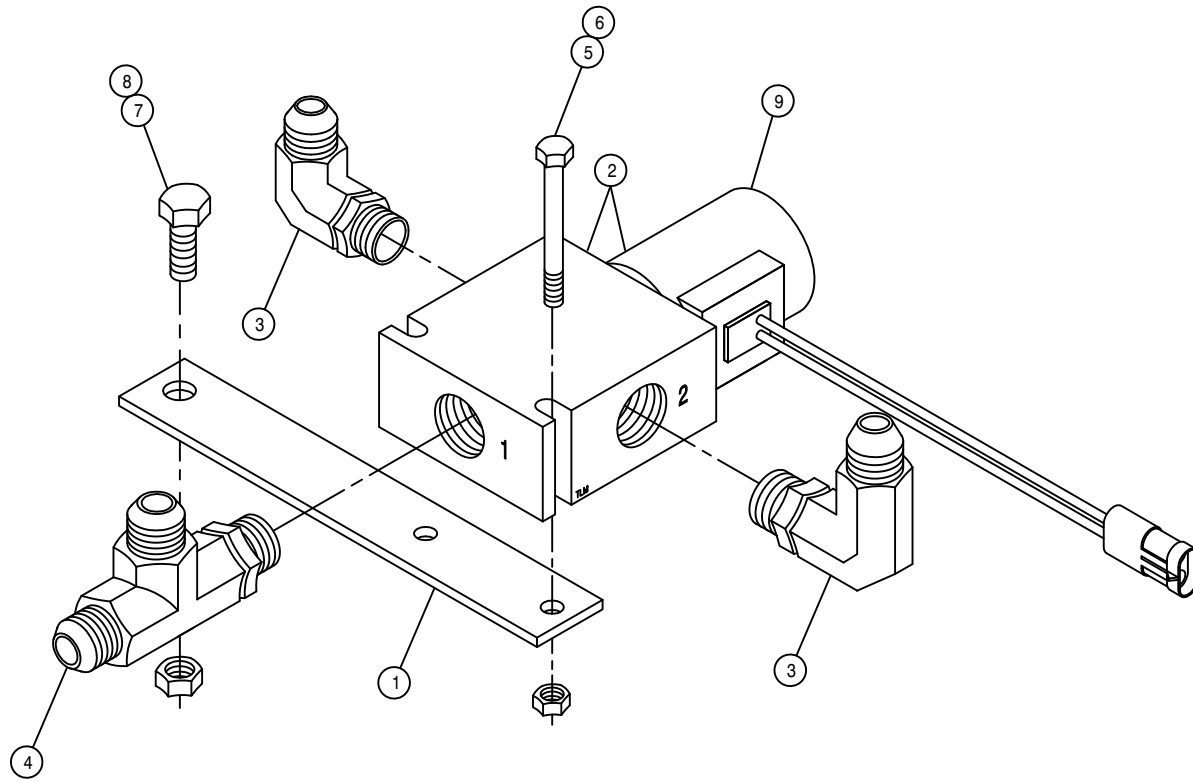

HYDROSTATIC LEVER ASSEMBLY

DET. QTY PART NO. DESCRIPTION

1	8	291640	RELAY, 12V 20/30AMP BOSCH
2	2	470175	10-32 HEX FLANGE LOCK NUT
3	2	470118	1/4UNC X 3/4 FLANGE HEX BOLT
4	2	470121	1/4UNC HEX FLANGE LOCK NUT
5	1	473921	BALL JOINT NO 10-32 THD
6	1	606907	HYDST CTRL LEVER ASSY 204-284
7	1	900005	1/4UNC X 1 1/2 HEX BOLT
8	1	914000	1/4UNC HEX STOVER NUT
9	1	785062	CTRL CABLE 10-32 4IN X 120 LG
10	1	785083	FASSE EZ-3 CTRL HANDLE,284 04
11	1	903893	10-32 X 1" SLT RD HD MACH SCR
12	2	910027	10-32 HEX NUT
13	1	914027	10-32 HEX STOVER NUT
14	2	920510	#10 LOCK WASHER
15	4	920000	1/4 SAE FLAT WASHER
16	3	291884	SWITCH,PB 3TRM MOM 0, GRAY
17	3	291883	SWITCH,PB 3TRM MOM 0, RED

THROTTLE LEVER ASSEMBLY

DET. QTY PART NO. DESCRIPTION

1	1	499001	SPRING HYDRO CONTROL
2	1	785007	KNOB,1 3/16" BALL,RED,3/8-16
3	1	785046	FRICTION DISC 3-333 X .38
4	1	785066	CTRL CABLE 10-32 4IN X 129 IN
5	1	785067	THROT LEVER WLD,GAS/DIESEL 94
6	1	903893	10-32 X 1" SLT RD HD MACH SCR
7	2	910027	10-32 HEX NUT
8	1	914004	3/8UNC HEX STOVER NUT
9	1	914027	10-32 HEX STOVER NUT
10	1	920002	3/8 SAE FLAT WASHER
11	2	920510	#10 LOCK WASHER
12	1	473921	BALL JOINT NO 10-32 THD