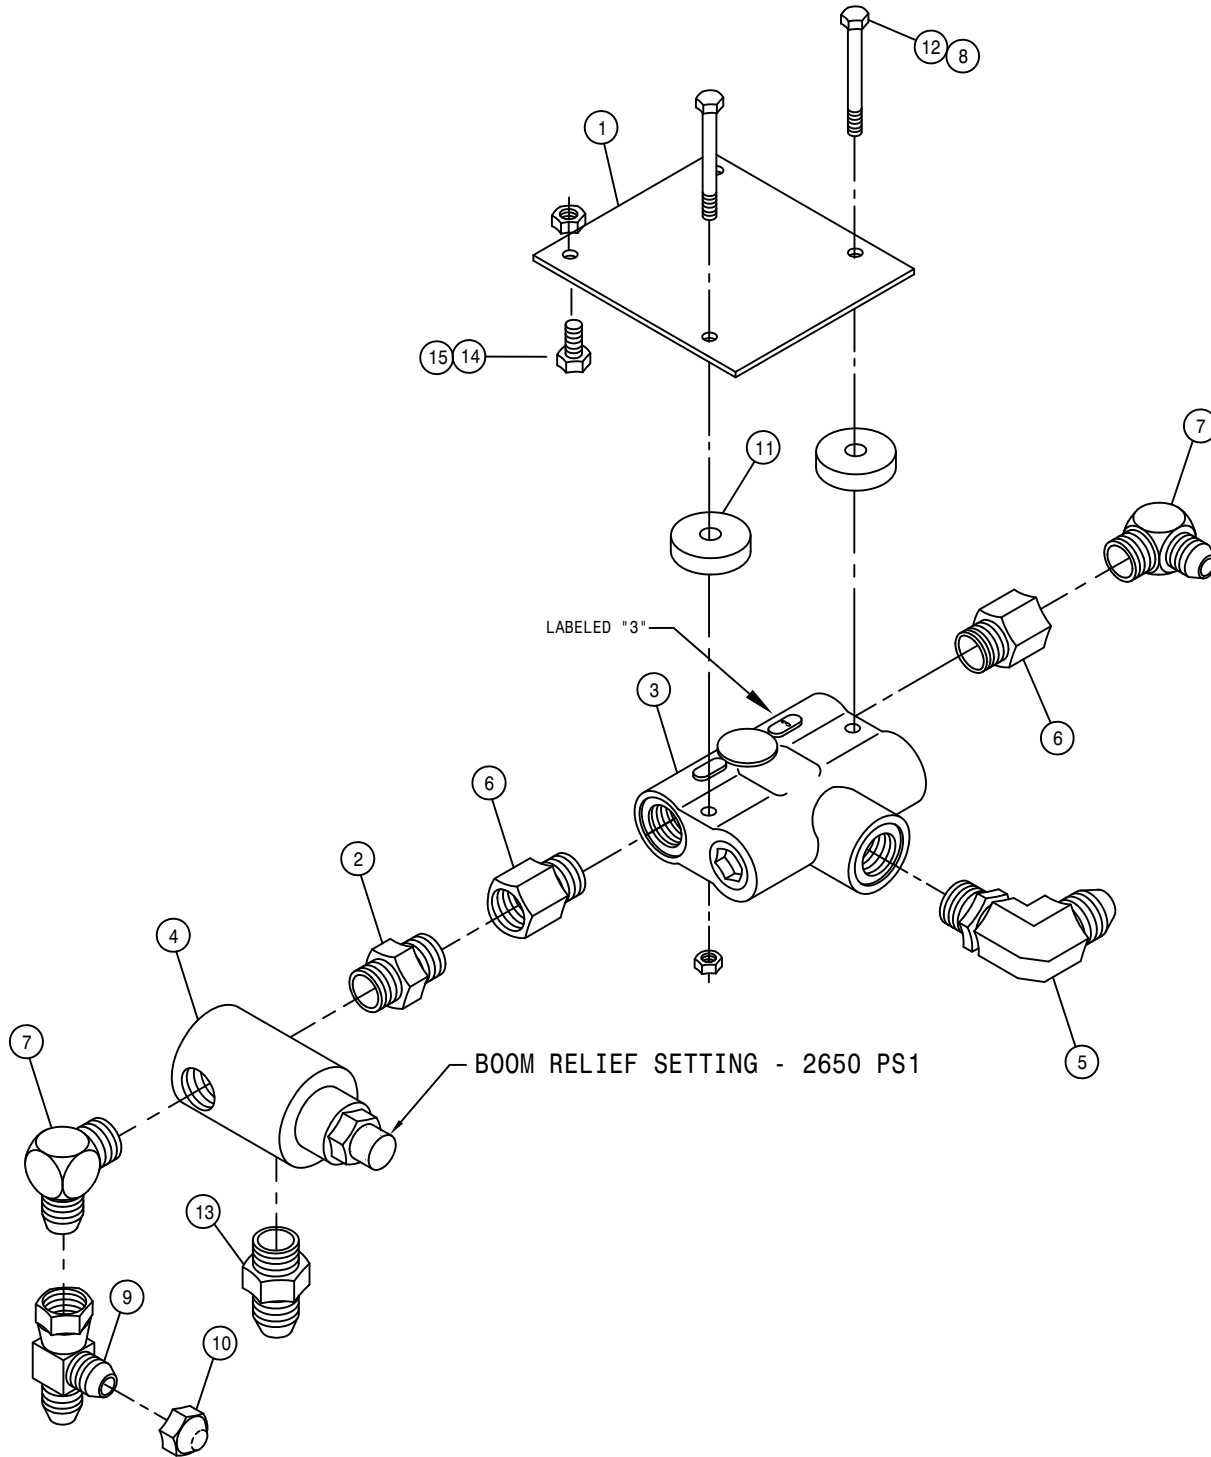

5

376005

HYDROSTATIC PUMP ASSEMBLY

DET. QTY PART NO. DESCRIPTION

1	1	316160	PUMP CONT LEVER EXT 280 CUMM
2	2	618541	1 5/16FJIC-1 1/16MJIC ADPTR
3	2	505101	BLK PIPE TEE 1.00NPT
4	2	505105	1MNPT HEX PIPE NIPPLE STL
5	1	505200	BLK PIPE ST EL 90DEG 1.00NPT
6	1	505213	RED BUSH 1 X 3/4 BLK MAL
7	2	520137	1.12/1.25 T-BOLT HOSE CLAMP
8	1	601399	HOSE, 3/4 X 13 1FBR-1SPI
9	1	606941	TANDEM PUMP, 606929 & 606932
10	1	606929	SUND GEAR PUMP .66CI, SPLINED
11	1	606932	SUND GEAR PUMP, 1.60CI, SPLINED
12	1	606954	SUND 130CC PUMP, B-MT
13	1	610300	3/4MJIC-3/4MNPT ADPTR
14	1	618183	3/4MJIC-90-7/8MOR LBO
15	1	618075	3/4 HOSE BARB-1 1/16MOR
16	1	618090	1 5/16MOR-1FNPT ADPTR
17	3	618126	9/16MJIC-9/16MOR ADPTR
18	2	618327	3/4MJIC-7/8MOR ADPTR
19	1	618328	7/8FJIC CAP NUT
20	1	618333	7/8FJIC SW RUN TEE-7/8MJIC
21	2	618459	1 1/4FLANGE-90-1 5/8MJIC
22	2	618461	1 1/4 SPLIT FLANGE KIT
23	2	870222	NEO ORING 1 1/2 X 1 3/4
24	1	618486	9/16FJIC SW RUN TEE-9/16MJIC
25	3	618514	9/16FJ SW BRANCH TEE-9/16MJ
26	3	618531	9/16FJIC CAP NUT
27	1	618535	7/8MJIC-90-1 1/16MOR LBO
28	2	618547	1 5/8FJIC-1 5/16MJIC ADPTR
29	1	618564	1IN HOSE BARB-90-1 5/16MOR
30	2	618609	3/4MJIC-90-3/4FJIC SWIV LBO
31	1	618618	9/16MJIC-90-9/16FJIC SWIV LBO
32	4	618619	1 5/16FJ SW RUN TEE-1 5/16MJ
33	1	618626	1 1/4 HOSE BARB-45-1 5/8MOR
34	2	618630	1 5/16MJ-45-1 5/16FJ SWIV LBO
35	2	618640	1 5/16MJ-90-1 5/16FJ SWIV LBO
36	1	714560	1NPT X 1 HOSE BARB
37	1	716000	3/4 HOSE BARB-90-1MNPT
38	2	900003	1/4UNC X 1" HEX BOLT
39	4	900401	3/4UNC X 1 1/2 HEX BOLT
40	1	903893	10-32 X 1" SLT RD HD MACH SCR
41	2	914000	1/4UNC HEX STOVER NUT
42	2	910027	10-32 HEX NUT
43	3	920510	#10 LOCK WASHER
44	4	920006	3/4 SAE FLAT WASHER
45	1	785062	CTRL CABLE 10-32 4IN X 120 LG
46	1	473921	BALL JOINT NO 10-32 THD
47	1	914027	10-32 HEX STOVER NUT
48	1	520132	1.62/1.87 T-BOLT HOSE CLAMP SS
49	2	520138	1.38/1.56 T-BOLT HOSE CLAMP
50	1	606870	O-RING FOR 606865 SUND B-MT
51	1	606924	O-RING FOR SUND A-MT