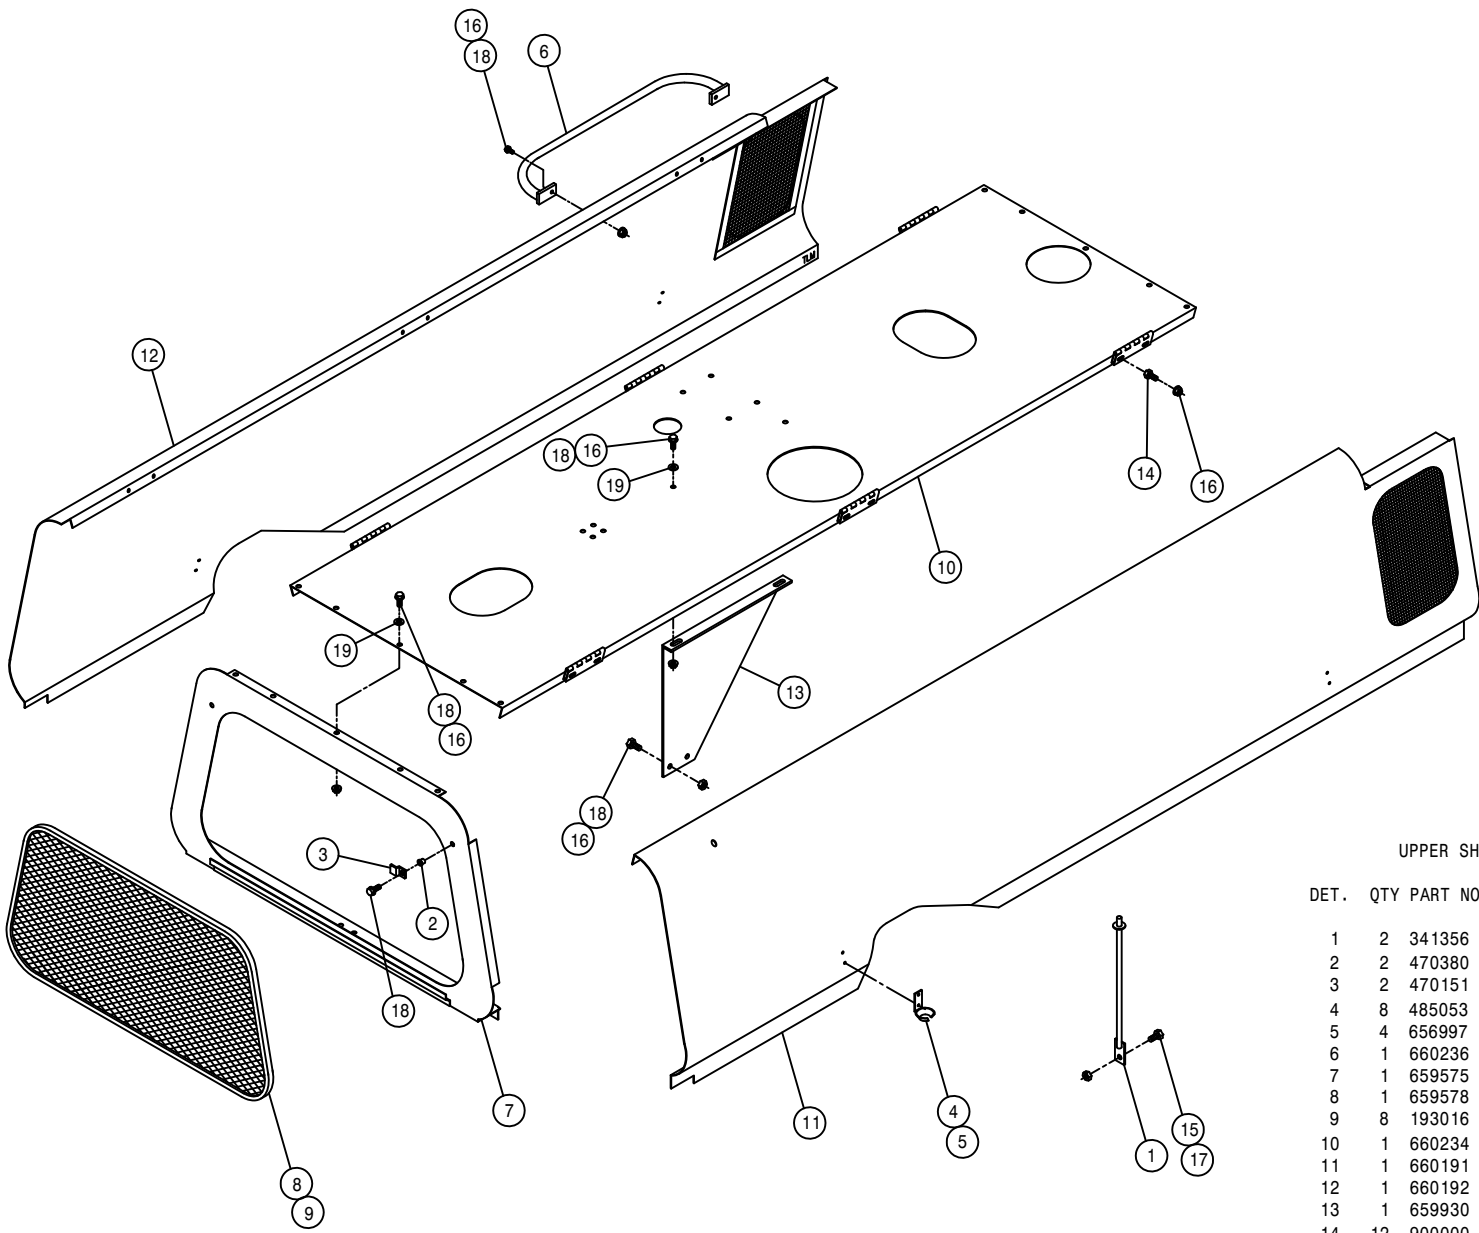

UPPER SHEET METAL ASSEMBLY

DET.	QTY	PART NO.	DESCRIPTION
1	2	341356	ENGINE HOOD PROP WLD 8240 82
2	2	470380	1/4-20 NUTSERT .027-.165 STL
3	2	470151	UPPER REAR PANEL SCREEN CLIP
4	8	485053	POP RIVET 3/16 X 3/8
5	4	656997	RUBBER HOOK BRKT
6	1	660236	ENG HOOD HANDRAIL WLD, 284 04
7	1	659575	UPPER REAR PANEL WLD 8240 82
8	1	659578	UPPER REAR PANEL SCREEN 8240
9	8	193016	QUICKEDGE TRIM .060 TO .170
10	1	660234	MULLION WLD, 204/284 CUMM 04
11	1	660191	RH ENG HOOD WLD 284XP 2001
12	1	660192	LH ENG HOOD WLD 284XP 2001
13	1	659930	MULLION SUPPORT BRKT, 284 97
14	12	900000	1/4UNC X 1/2 HEX BOLT
15	2	900128	3/8UNC X 3/4 HEX BOLT
16	28	470121	1/4UNC HEX FLANGE LOCK NUT
17	2	914004	3/8UNC HEX STOVER NUT
18	18	470118	1/4UNC X 3/4 FLANGE HEX BOLT
19	12	470212	1/4 BONDED SEALING WASH, SS