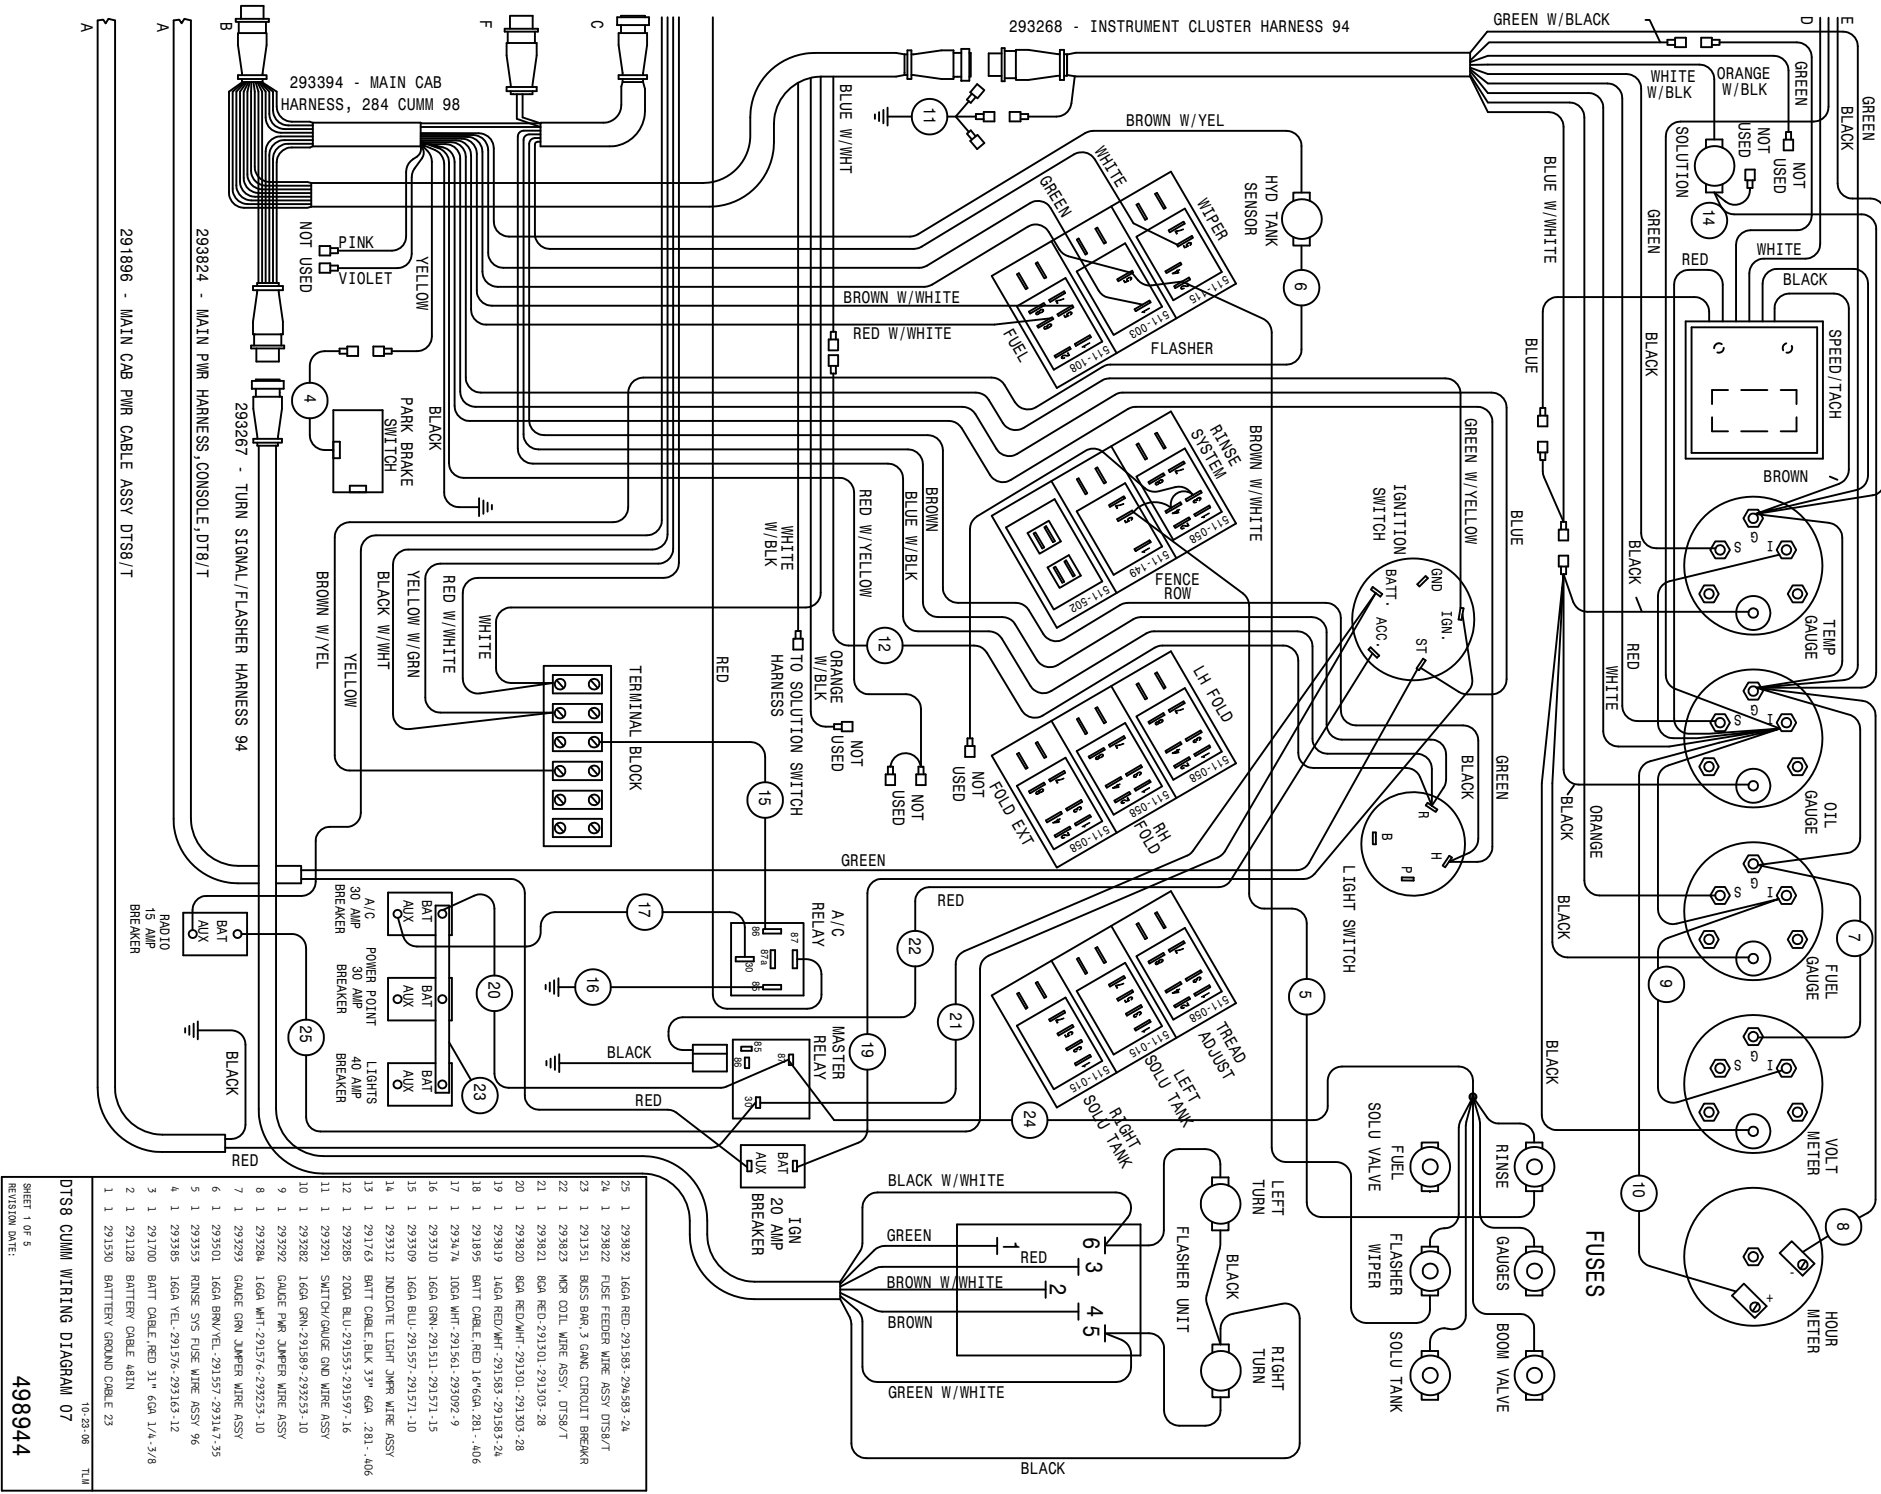

293268 - INSTRUMENT CLUSTER HARNESS 94

25	1	293832	16GA RED; 291583; 294583; 24
24	1	293822	FUSE FEEDER WIRE ASSY DTS8/T
23	1	291351	BUS5 BAR; 3 GNG CIRCUIT BREAKER
22	1	293823	NR3 COIL WIRE ASSY DTS8/T
21	1	293821	8GA RED; 291301; 291303; 28
20	1	293820	8GA RED/WHT; 291301; 291303; 28
19	1	293819	16GA RED/WHT; 291583; 291583; 24
18	1	291895	BATT CABLE; RED; 1 6/4GA; 281; 406
17	1	293474	10GA WHT; 291561; 292092; 9
16	1	293310	16GA GRN; 291511; 291511; 35
15	1	293309	16GA BLU; 291557; 291571; 10
14	1	293312	INDICATE LIGHT 3AMP WIRE ASSY
13	1	293312	INDICATE LIGHT 3AMP WIRE ASSY
12	1	293885	20GA BLU; 291573; 291597; 16
11	1	293291	SWITCH/GAUGE END WIRE ASSY
10	1	293282	16GA GRN; 291589; 292253; 10
9	1	293892	GAUGE PWR 3AMP WIRE ASSY
8	1	293892	GAUGE PWR 3AMP WIRE ASSY
7	1	293901	16GA BRN/YEL; 291557; 291314; 35
6	1	293353	RINSE S/S FUSE WIRE ASSY 96
5	1	293385	16GA YEL; 291576; 291363; 12
4	1	291700	BATT CABLE; RED; 31" 6GA 1/4; 3/8
3	1	291128	BATTERY CABLE; 48IN
2	1	291250	BATTERY GROUND CABLE; 23
1	1	291250	BATTERY GROUND CABLE; 23

DTS8 CUHM WIRING DIAGRAM 07
SHEET 1 OF 5
REVISION DATE: 498944
10-23-06 TLU