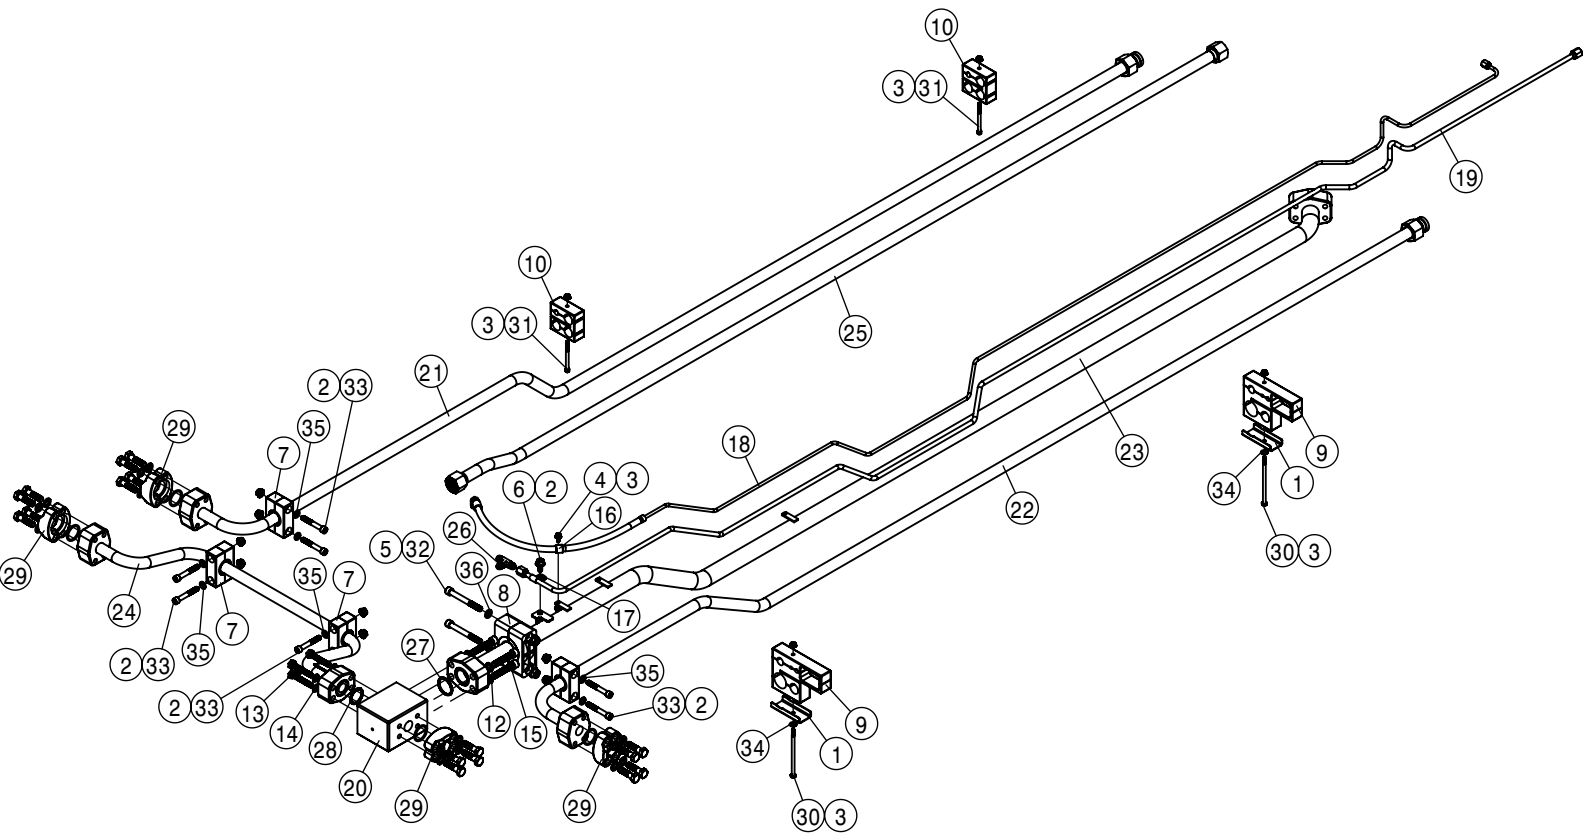

DRIVE TUBE ASSEMBLY			
DET	QTY	P/N	DESCRIPTION
1	2	362386	HOSE CLAMP BRACKET
2	9	470087	3/8-16UNC HEX FLG NUT SER MC GR5
3	5	470121	1/4-20UNC HEX FLG NUT SER MC GR5
4	1	470122	1/4UNC X 1/2 HHSFB GR5 MC
5	2	470325	7/16-14UNC HEX FLG NUT SER MC GR5
6	1	470409	3/8UNC X 3/4 HHSFB GR5 MC
7	4	470693	CLAMP ASSY W/ 1" RUBBER INS
8	1	470696	CLAMP ASSY W/ 1 1/2" RUB INS
9	2	470697	TUBE CLAMP BODY 1"-1.5" OD
10	2	470698	TUBE CLAMP BODY, 1" -1/2" OD
NS	2	470751	SLEEVE, DTS
12	4	473784	12MM LOCK WASHER
13	4	473785	10MM-1.50 X 60MM HEX BOLT
14	4	473798	10MM LOCK WASHER
15	4	474005	12MM-1.75X60MM SOC HD CAP SCR
16	1	520118	CUSH CLAMP,#8 1/2D X 1/2W
17	1	520171	CUSH CLAMP, #6,3/8D X 3/4W
18	1	606154	FRT SFT LINE 0.25"OD X 0.049"W

DRIVE TUBE ASSEMBLY			
DET	QTY	P/N	DESCRIPTION
19	1	606155	FRT BRK LNE 0.375"OD X 0.049"W
20	1	607133	HYD DRIVE RETURN CODE 62 BLOCK
21	1	614772	HYD TUBE RF DRIVE 1"ODX.12"WT
22	1	614773	HYD TUBE LF DRIVE 1"ODX.12"WT
23	1	614774	HYD TUBE B DRIVE 1.5"ODX.134"WT
24	1	614776	HYD TUBE B FRT 1.00" OD X .120" W
25	1	617391	WMC TUBE 1.00"OD X 0.065"WT
26	1	618019	9/16MJIC UNION TEE
27	1	618465	O-RING FOR 1 1/4" FLANGE -20
28	1	618676	O-RING FOR 1" FLANGE -16
29	4	618933	M12 SPLIT FLANGE KIT #62 (-16)
30	2	900027	1/4UNC X 5 HHCS GR5 MC
31	2	900051	1/4UNC X 3" SOC HD CAP SCR
32	2	900052	7/16UNC X 3 3/4 SOC HD CAP SCR
33	8	900398	3/8UNC X 2 1/2" SOC HD CAP SCR
34	2	920000	SAE FLAT WASHER 1/4 MC
35	8	920502	HLOCK WASHER 3/8 MC
36	2	920503	HLOCK WASHER 7/16 MC