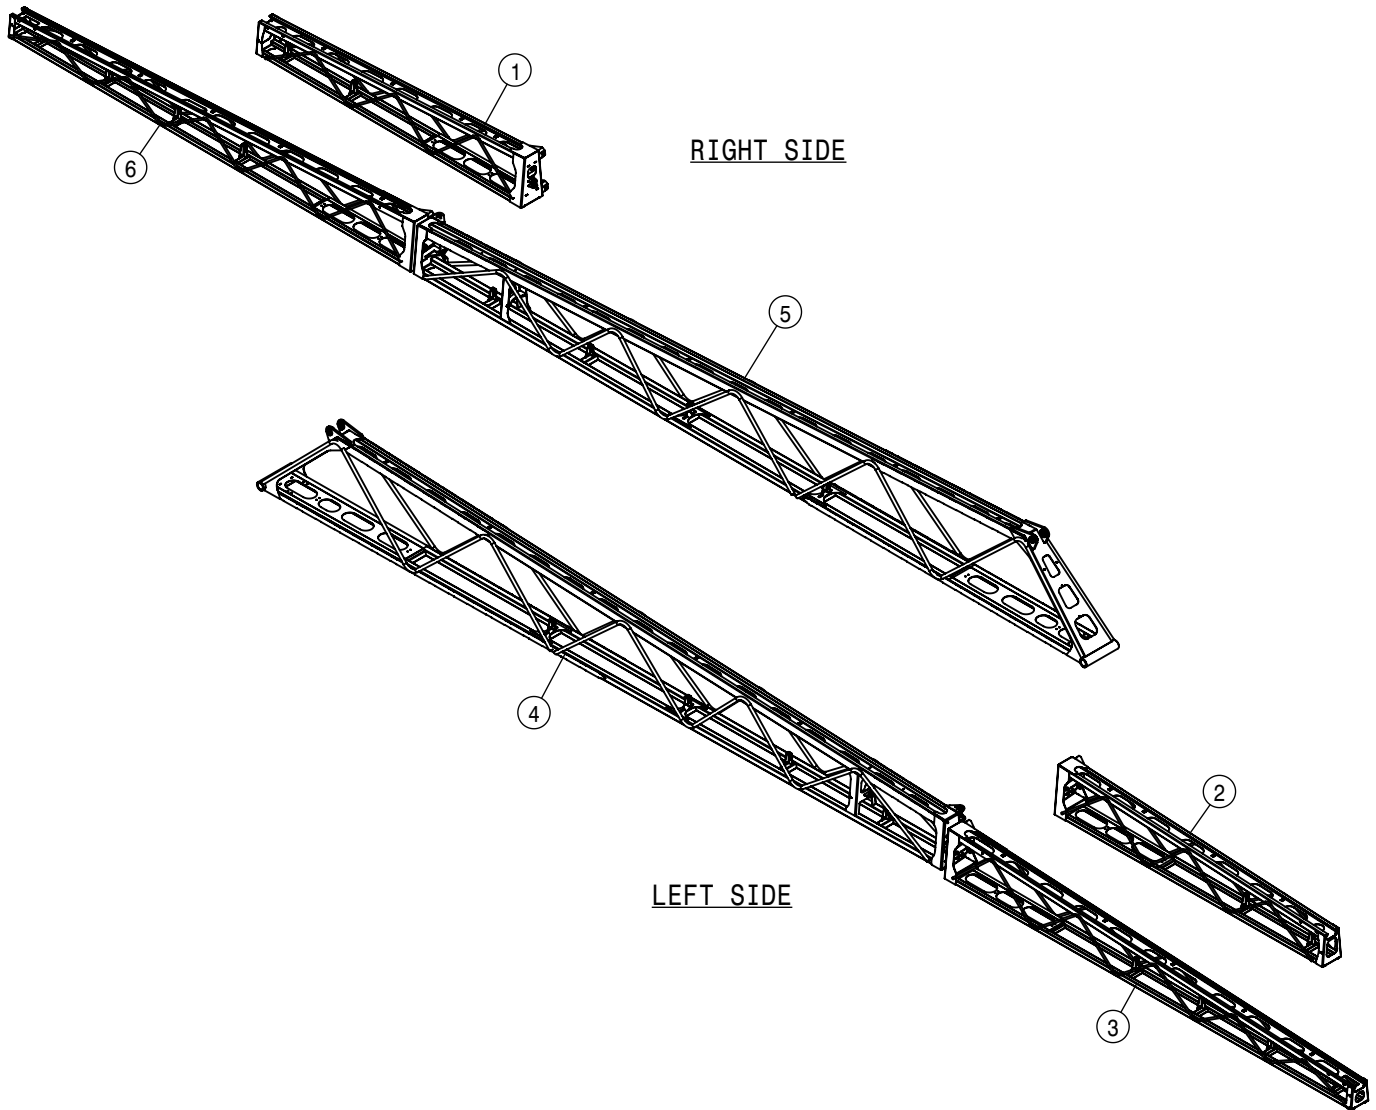

BOOM ASSEMBLY 80/90			
DET	QTY	P/N	DESCRIPTION
1	1	166301	BOOM WLD RH, SECT 2 DTS
2	1	166302	BM WLD LH, SECT 2 DTS
3	1	167670	LH BOOM WLD, SECT-2
4	1	167675	BM WLD LH, SECT 1 A10
5	1	167676	BM WLD RH, SECT 1 A10
6	1	167678	RH BOOM WLD, SECT-2