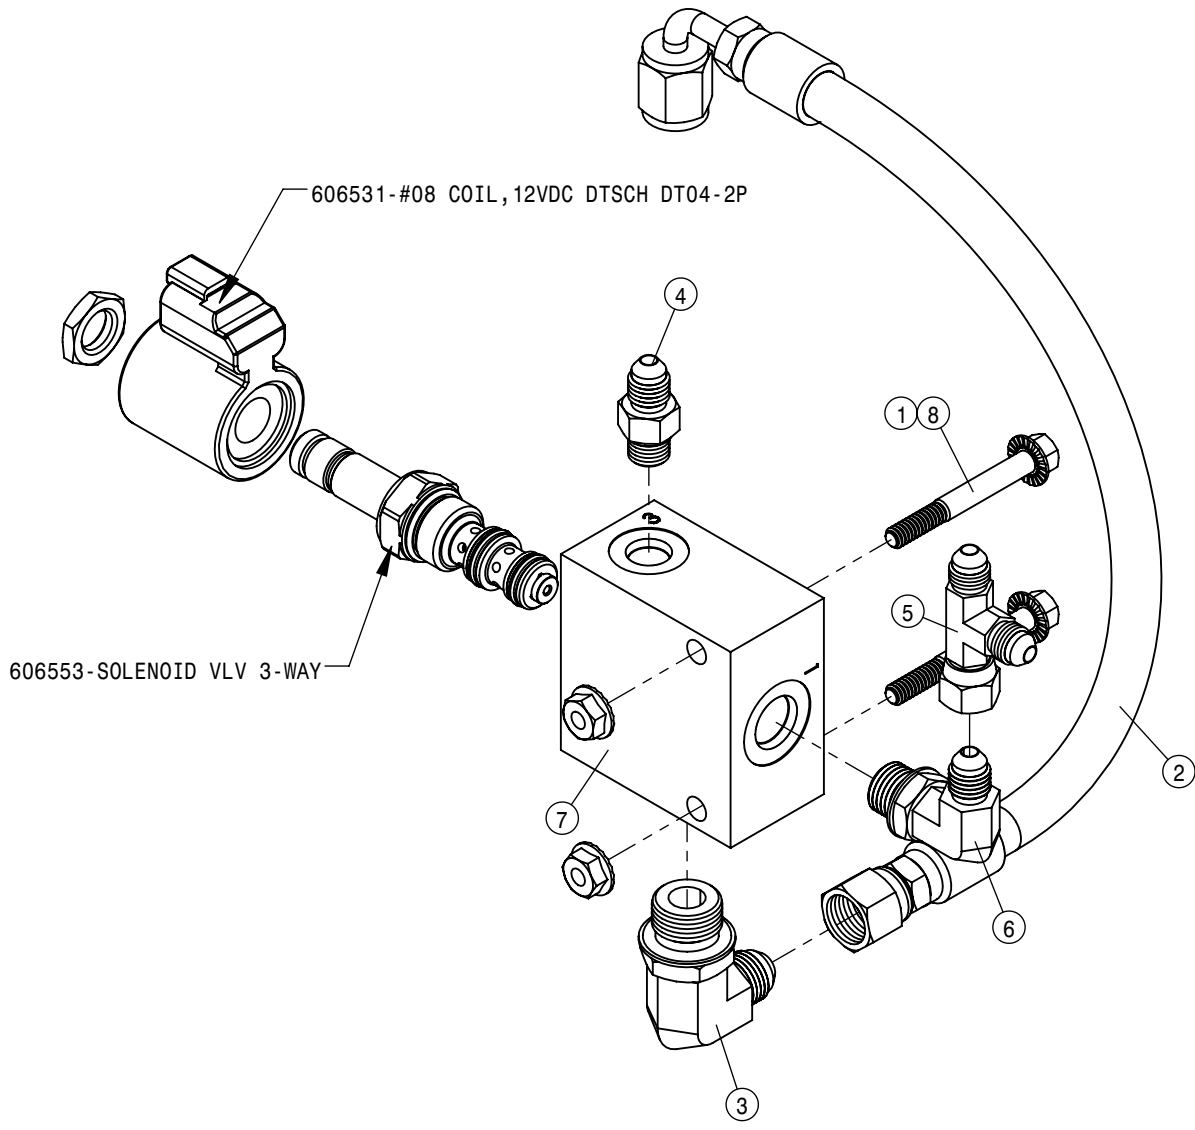

FRONT SHIFT VALVE ASSEMBLY			
DET	QTY	P/N	DESCRIPTION
1	2	470121	1/4-20UNC HEX FLG NUT SER MC GR5
2	1	617236	04-451TC-06FJX-06FJX90-15 H/A
3	1	618115	9/16MJIC-90-3/4MOR LBO
4	1	618467	7/16MJIC-7/16MOR ADPTR
5	1	618485	7/16FJIC SW RUN TEE-7/16MJIC
6	1	618499	7/16MJIC-90-9/16MOR LBO
7	1	701625	ASSY, BRAKE/LADDER VALVE
8	2	900464	1/4UNC X 2 HHSFB SS