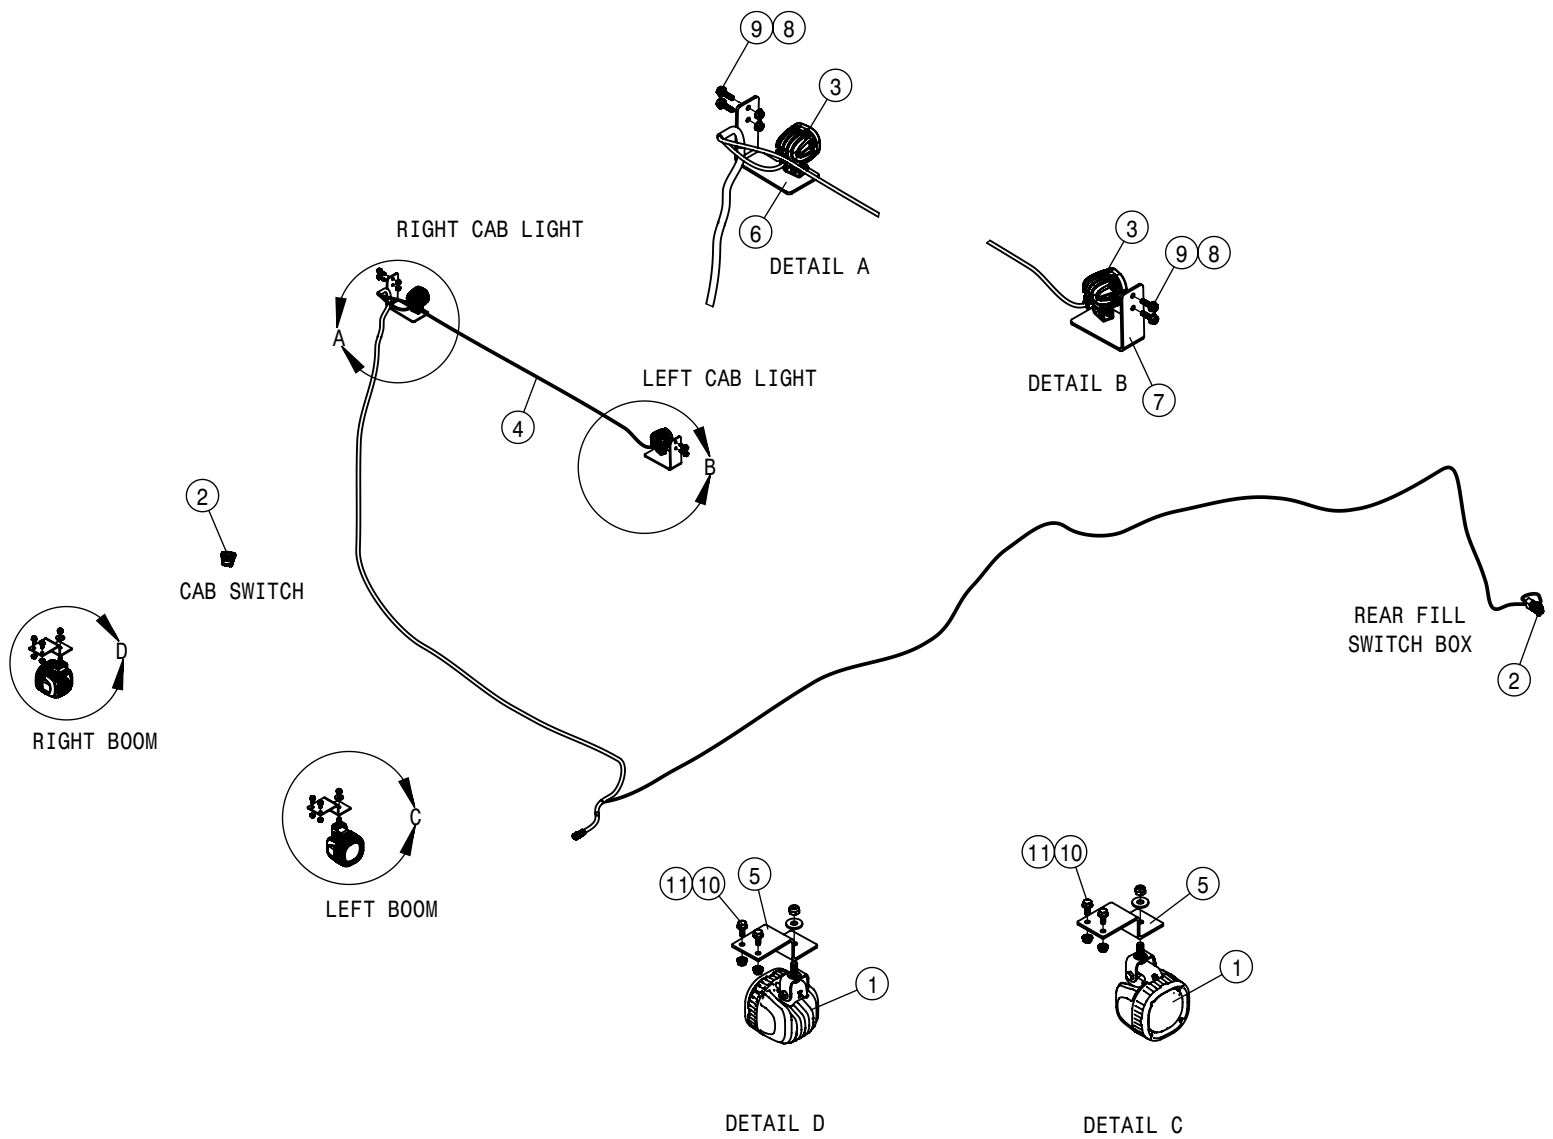

NIGHT SPRAY OPTION			
DET	QTY	P/N	DESCRIPTION
1	2	290014	LIGHT, 1010L4-BLUE POINT
2	2	290015	ROCKER SWITCH - LIGHT
3	2	292624	LIGHT, 0606P1-750 FLOOD
4	1	294294	LIGHT EXTENSION HARNESS
5	2	301005	LIGHT MNT BRACKET, DTS BOOM
6	1	345043	LH WORK LIGHT BKT
7	1	345044	RH WORK LIGHT BKT
8	4	470113	5/16-18UNC HEX FLG NUT SER MC GR5
9	4	470234	5/16UNC X 1 HHSFB GR5 MC
10	4	900486	5/16UNC X 3/4 HHSFB SS
11	4	910119	5/16-18UNC HEX FLG NUT SER SS