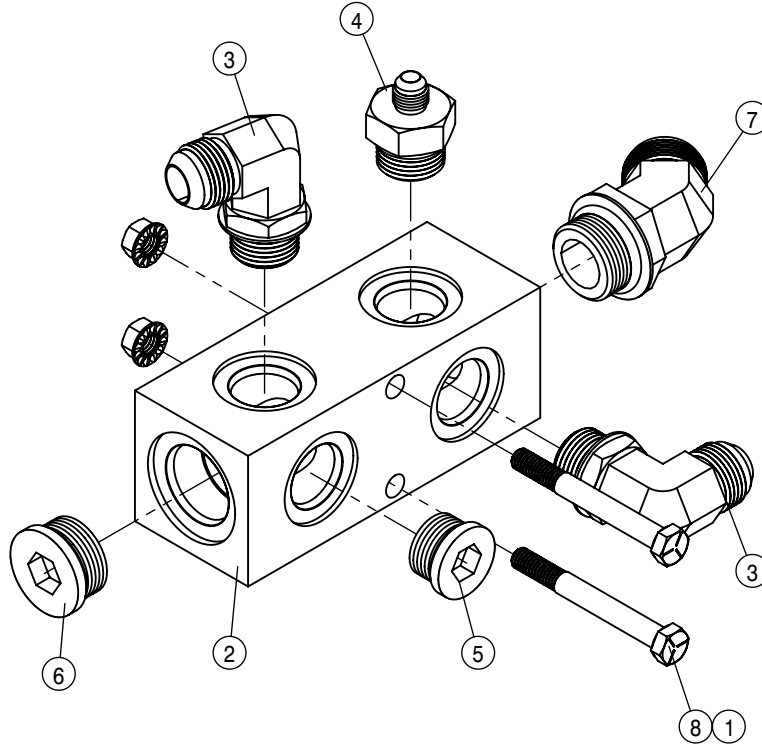

FRONT RETURN MANIFOLD ASSEMBLY			
DET	QTY	P/N	DESCRIPTION
1	2	470087	3/8UNC HEX SERR FLANGE NUT
2	1	606472	MANIFOLD
3	2	618248	1 1/16MJIC-90-1 1/16MOR LBO
4	1	618344	9/16MJIC-1 1/16MOR ADPTR
5	1	618757	1 1/16MOR PLUG, HEX SOCKET
6	1	618758	1 5/16MOR PLUG, HEX SOCKET
7	1	618901	1 5/16MJIC-45-1 5/16MOR LBO
8	2	900137	3/8UNC X 3 1/4 HHCS GR5 MC