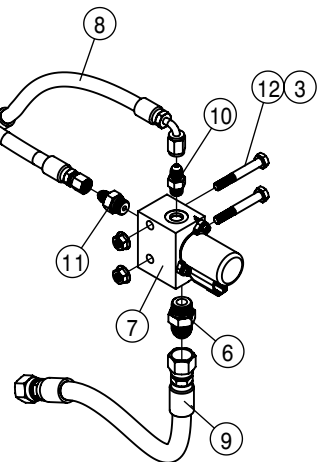

REVERSING FAN ASSEMBLY			
DET	QTY	P/N	DESCRIPTION
NS	1	294323	VARIABLE PITCH FAN HARNESS
	2	317546	VAR-PITCH REVERSING FAN-DTS
	3	470113	5/16UNC SERR FLG LOCK NUT
	4	473760	10MM-1.50 X 60MM FLG HEX BOLT
	5	520115	CUSH CLAMP,#12 0.75"D-3/4W LOOP
	6	611125	3/4MJIC-3/4MOR ADPTR
	7	615923	VALVE ASSY, PRR
	8	617352	04-451TC-04FJX-04FJX90-18 H/A
	9	617353	06-451TC-08FJX-08FJX-16 H/A
	10	618467	7/16MJIC-7/16MOR ADPTR
	11	618468	7/16MJIC-9/16MOR ADPTR
	12	900503	5/16UNC X 2 1/4 HHCS SS