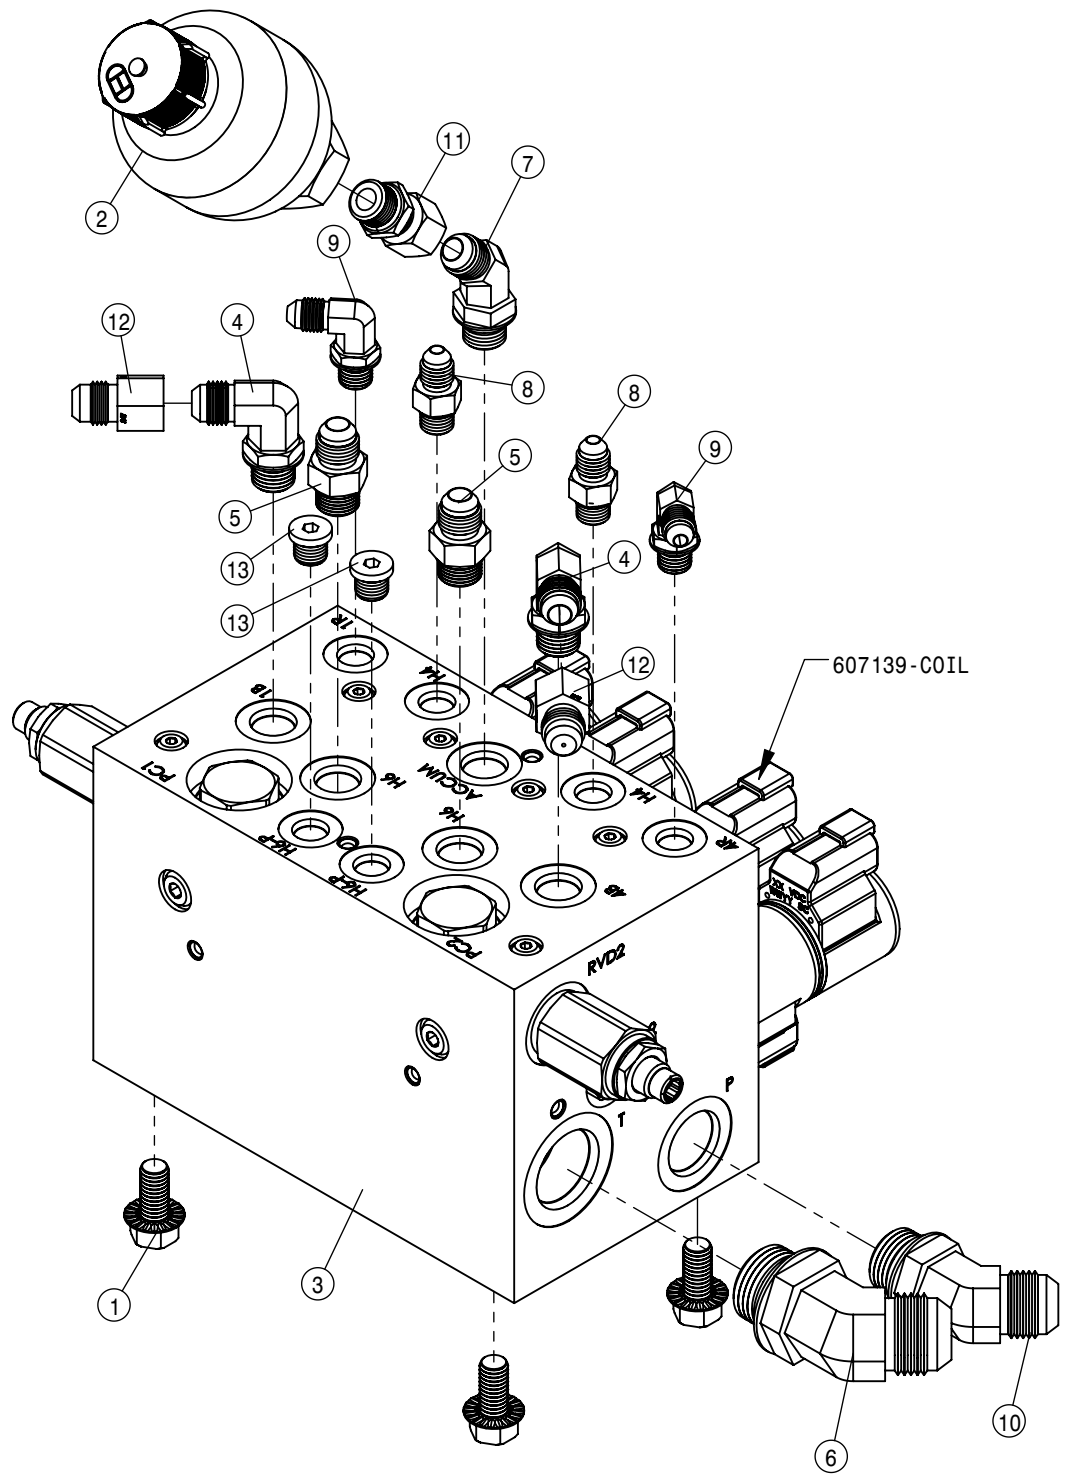

FOLD VALVE ASSEMBLY 80/90			
DET	QTY	P/N	DESCRIPTION
1	4	470409	3/8UNC X 3/4" SERR FLG BOLT
2	1	470759	ACCUMULATOR, 5CI 800 PSI
3	1	606468	VALVE, FOLD, 4-SECTION
4	2	618119	9/16MJIC-90-9/16MOR LBO
5	2	618126	9/16MJIC-9/16MOR ADPTR
6	1	618313	1 1/16MJIC-45-1 1/16MOR LBO
7	1	618425	9/16MJIC-45-9/16MOR LBO
8	2	618467	7/16MJIC-7/16MOR ADPTR
9	2	618473	7/16MJIC-90-7/16MOR LBO
10	1	618644	7/8MJIC-45-7/8MOR LBO
11	1	618668	9/16FJIC SWIV-9/16MOR ADPTR
12	2	618734	9/16 - .047 ORIFICE ADPT
13	2	618753	7/16 MOR PLUG, HEX SOCKET