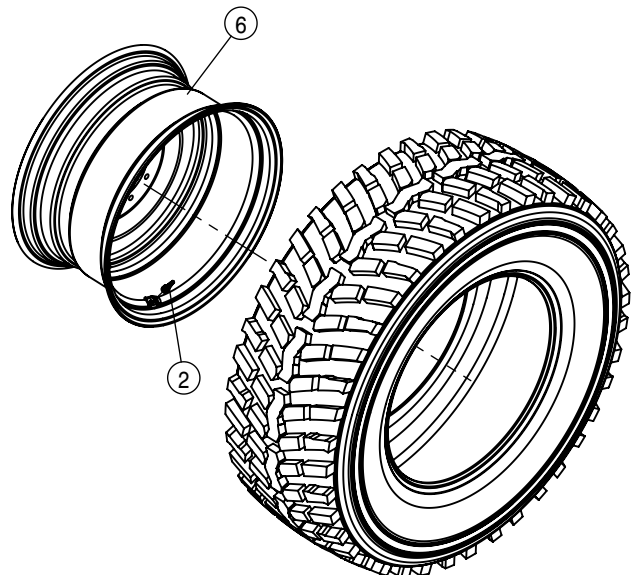

540/65 R34 RADIAL TIRE

TIRE AND RIM ASSEMBLY			
DET	QTY	P/N	DESCRIPTION
1	3	650985	DECAL, WHL BOLT TORQ 203854C
2	4	821252	VALVE STEM, TR-618A, STAINLESS
3	1	821309	WHL 38XW12 10-11.220
4	1	821318	RIM WLD 42XW10 10-11.220
5	1	821319	RIM WLD 34X15A 10-11.220
6	1	821320	RIM WLD 30XDW16A 10-11.220