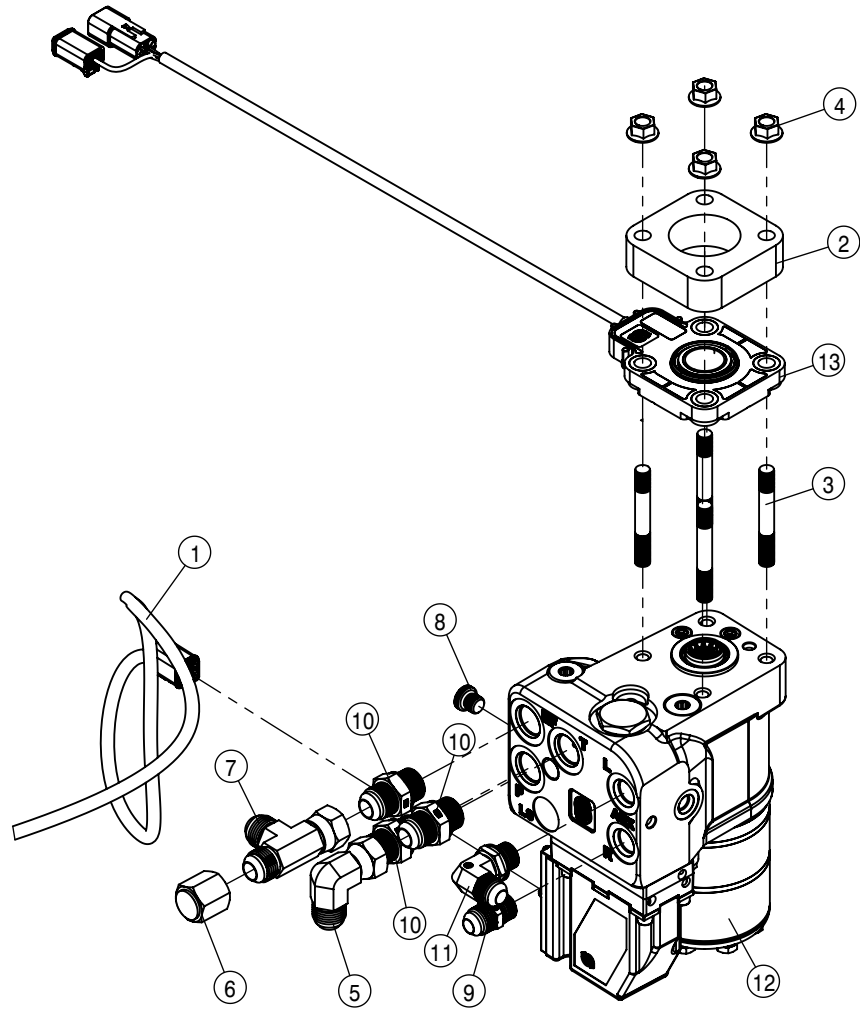

STEERING MOTOR ASSEMBLY			
DET	QTY	P/N	DESCRIPTION
1	1	294368	HARNES, AUTOSTEER EXTENSION
2	1	345017	STEERING VALVE SPACER BLOCK
3	4	472340	M10 X 1.5 X 3" STUD BOLT, DBL END
4	4	473866	M10 X 1.5 HEX SERR FLG NUT
5	1	618301	7/8MJIC-90-7/8FJIC SWIV LBO
6	1	618328	7/8FJIC CAP NUT
7	1	618333	7/8FJIC SW RUN TEE-7/8MJIC
8	1	618909	M12 MOR PLUG, HEX SOCKET
9	1	618910	3/4MJIC-M18MOR ADPTR
10	3	618911	7/8MJIC-M22 MOR ADPTR
11	1	618912	3/4MJIC-90-M18MOR LBO
12	1	749343	VALVE ASM-STEERING,AUTO
13	1	749344	BEI STEERING ANGLE SENSOR