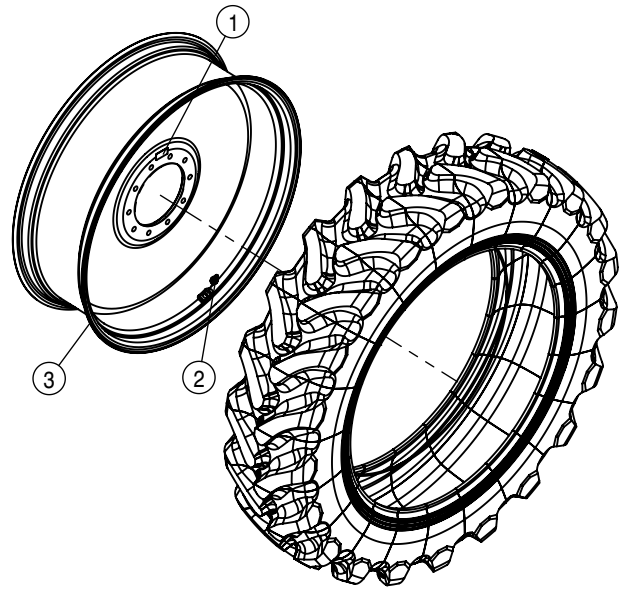

380/80 R38 RADIAL TIRE