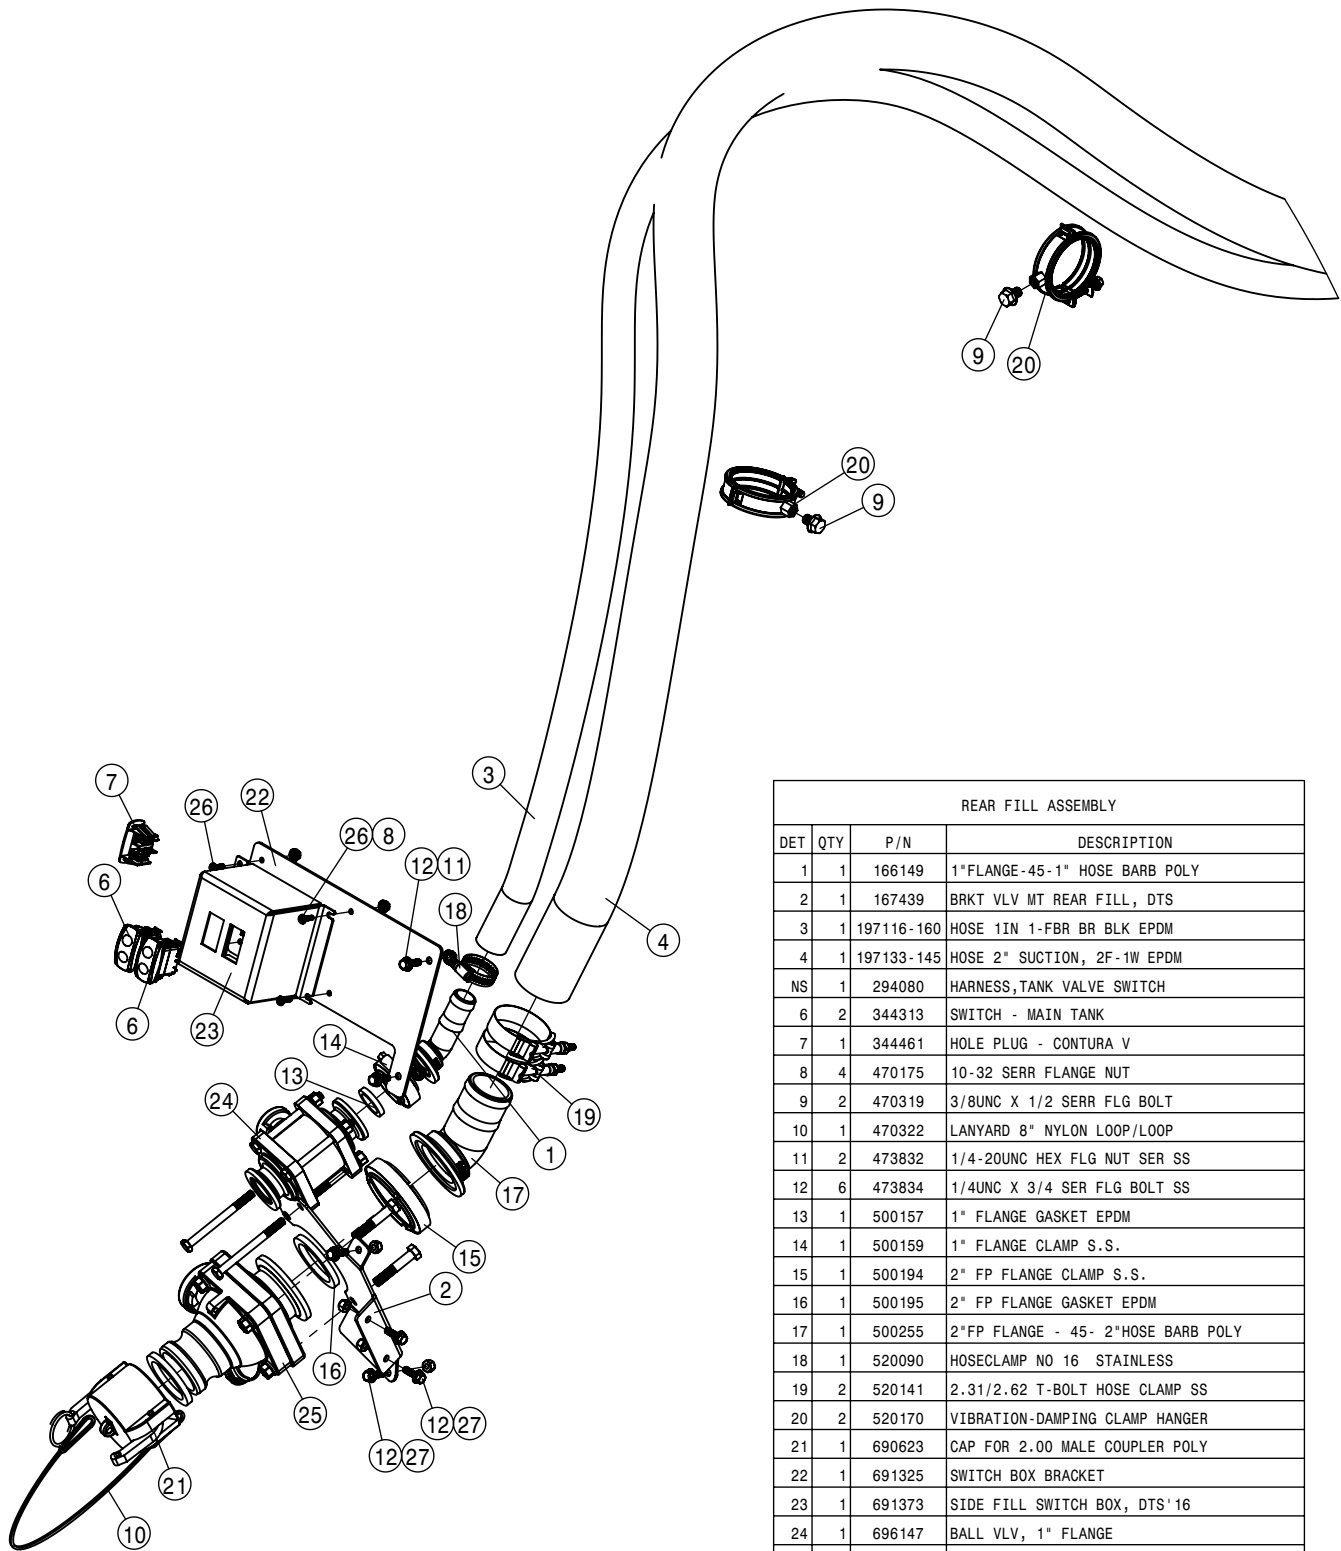

REAR FILL ASSEMBLY			
DET	QTY	P/N	DESCRIPTION
1	1	166149	1"FLANGE-45-1" HOSE BARB POLY
2	1	167439	BRKT VLV MT REAR FILL, DTS
3	1	197116-160	HOSE 1IN 1-FBR BR BLK EPDM
4	1	197133-145	HOSE 2" SUCTION, 2F-1W EPDM
NS	1	294080	HARNES, TANK VALVE SWITCH
6	2	344313	SWITCH - MAIN TANK
7	1	344461	HOLE PLUG - CONTURA V
8	4	470175	10-32 SERR FLANGE NUT
9	2	470319	3/8UNC X 1/2 SERR FLG BOLT
10	1	470322	LANYARD 8" NYLON LOOP/LOOP
11	2	473832	1/4-20UNC HEX FLG NUT SER SS
12	6	473834	1/4UNC X 3/4 SER FLG BOLT SS
13	1	500157	1" FLANGE GASKET EPDM
14	1	500159	1" FLANGE CLAMP S.S.
15	1	500194	2" FP FLANGE CLAMP S.S.
16	1	500195	2" FP FLANGE GASKET EPDM
17	1	500255	2"FP FLANGE - 45- 2"HOSE BARB POLY
18	1	520090	HOSECLAMP NO 16 STAINLESS
19	2	520141	2.31/2.62 T-BOLT HOSE CLAMP SS
20	2	520170	VIBRATION-DAMPING CLAMP HANGER
21	1	690623	CAP FOR 2.00 MALE COUPLER POLY
22	1	691325	SWITCH BOX BRACKET
23	1	691373	SIDE FILL SWITCH BOX, DTS' 16
24	1	696147	BALL VLV, 1" FLANGE
25	1	696151	2"FP STUBBY VLV-2"MALE CPLR
26	4	903710	#10-32 UNF X 5/8 PHMS PH BZ
27	4	910118	1/4-20UNC NYLOCK NUT SS