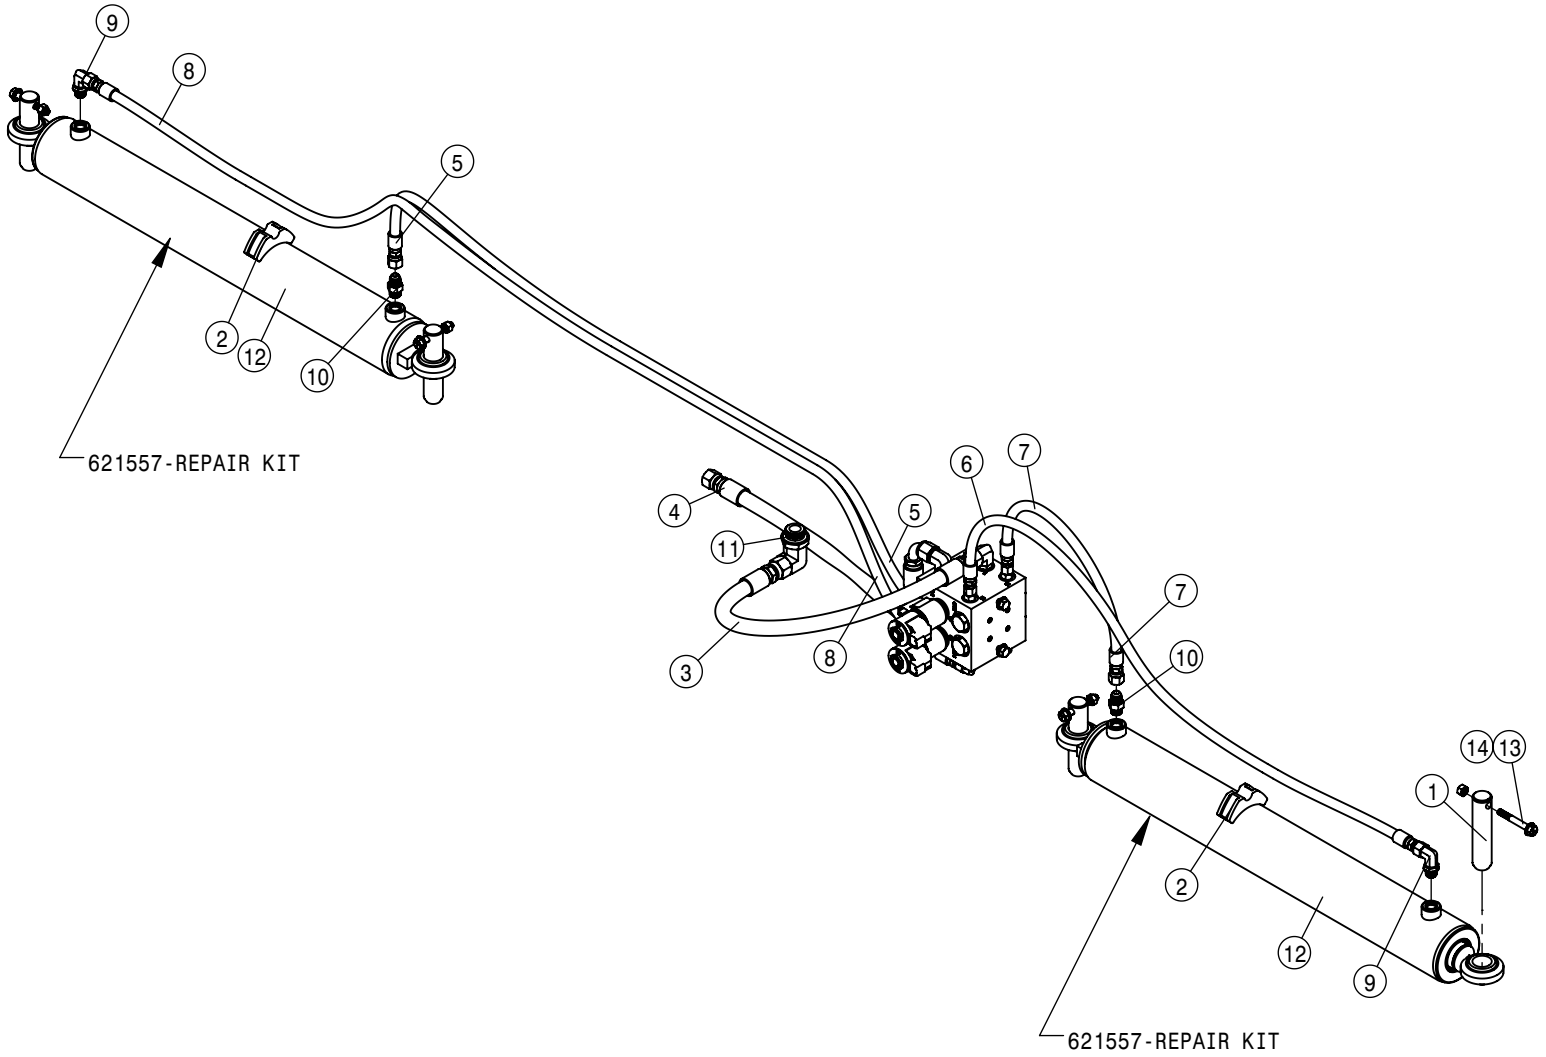

REAR TREAD ADJUST CYLINDER ASSEMBLY				
DET	QTY	P/N	DESCRIPTION	
1	4	360154	TREAD ADJ CYL PIN	
2	2	470887	Cylinder Saddle Clamp	
3	1	617253	08-451TC-10FJX-08FJX-26 H/A	
4	1	617254	08-451TC-08FJX-08FJX90-21 H/A	
5	1	617267	04-451TC-04FJX-06FJX-55 H/A	
6	1	617284	04-451TC-04FJX-06FJX-41 H/A	
7	1	617285	04-451TC-04FJX-06FJX-19 H/A	
8	1	617286	04-451TC-04FJX-06FJX-74 H/A	
9	2	618119	9/16MJIC-90-9/16MOR LBO	
10	2	618126	9/16MJIC-9/16MOR ADPTR	
11	1	618535	7/8MJIC-90-1 1/16MOR LBO	
12	2	621668	HYD CYL, 2.50" X 21.50" X 1.50"	
13	4	900089	5/16UNC X 2 1/4 HHSFB GR5 MC	
14	4	914002	5/16UNC HEX STOVER NUT