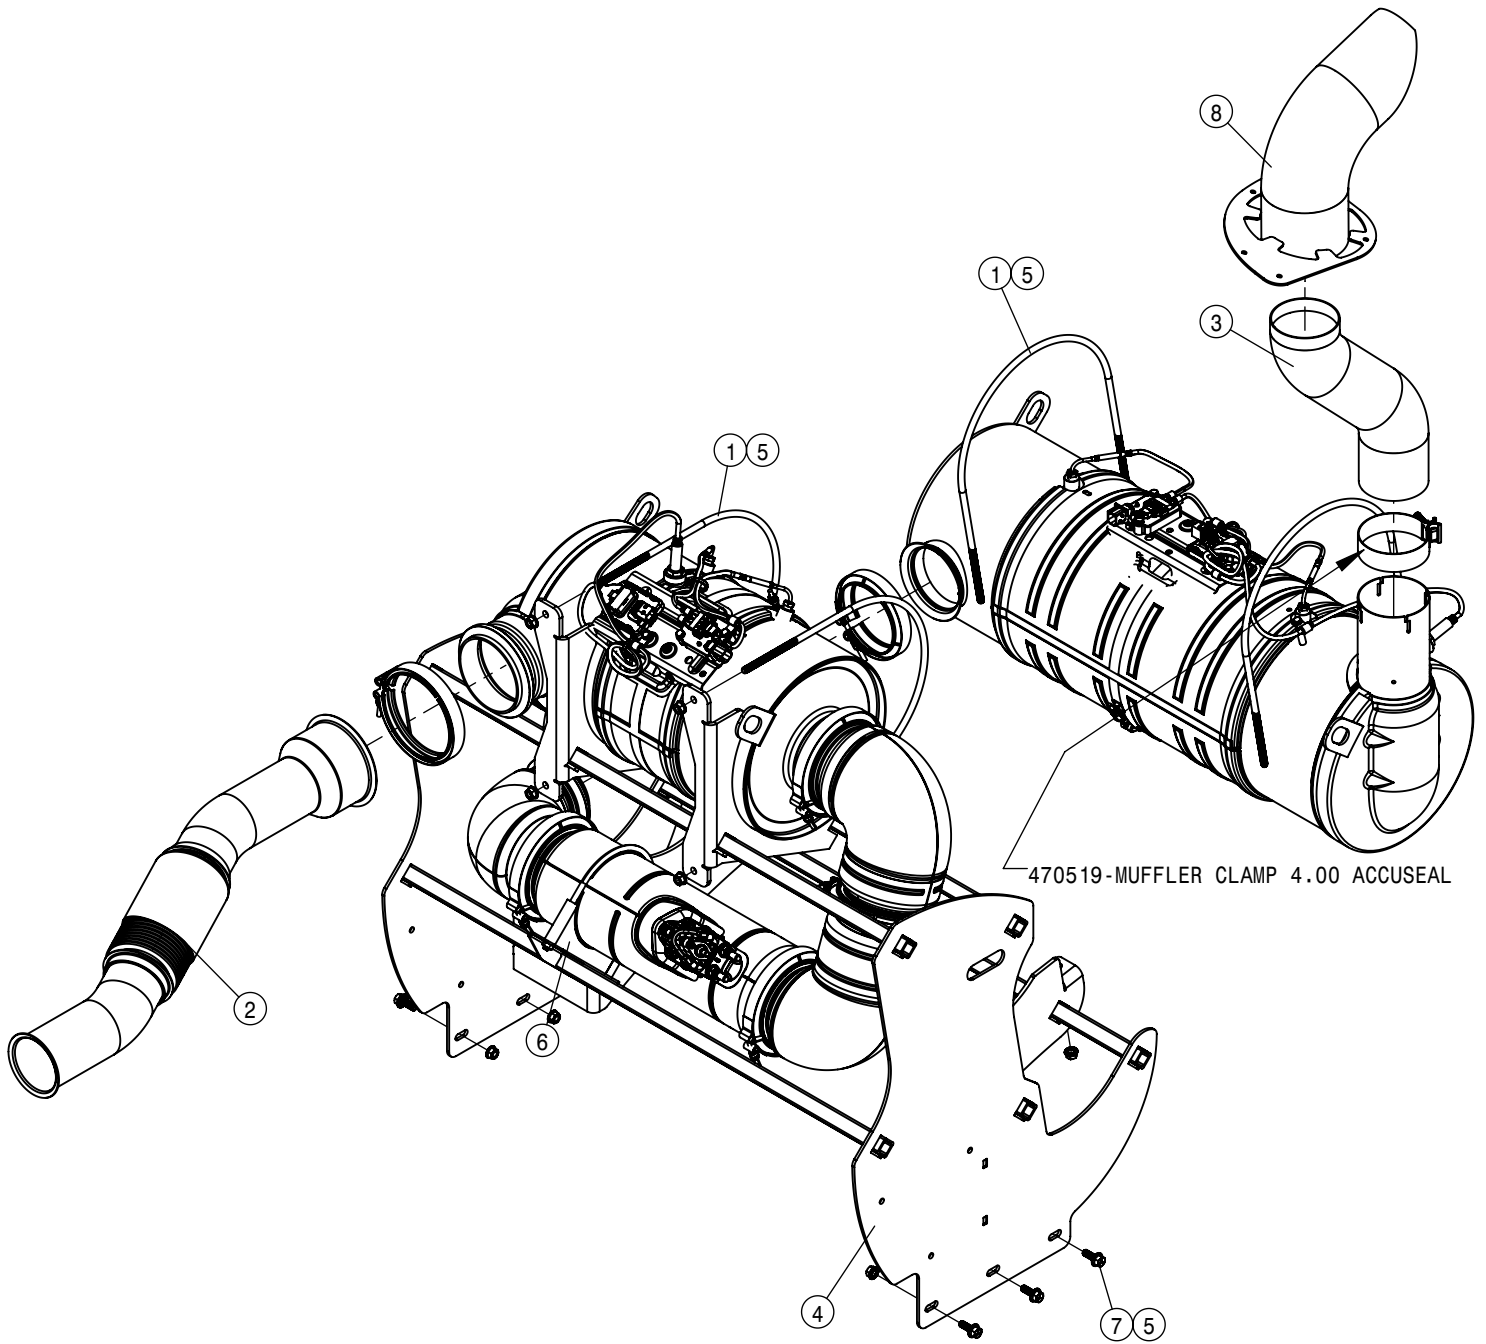

TIER-4F EXHAUST ASSEMBLY			
DET	QTY	P/N	DESCRIPTION
1	4	317322	3/8UNC-11.63ID-14.5 UBOLT
2	1	317522	PIPE, TURBO-DOC DTS2015
3	1	317525	EXHAUST OUTLET PIPE
4	1	317568	AFTERTREATMENT SUPP WLD-DTS
5	14	470087	3/8-16UNC HEX FLG NUT SER MC GR5
6	1	470354	MUFFLER CLAMP, 6.00 STD U-BOLT
7	6	470460	3/8UNC X 1 HHSFB GR5 MC
8	1	660254	EXHAUST STACK WLD DTS T4F