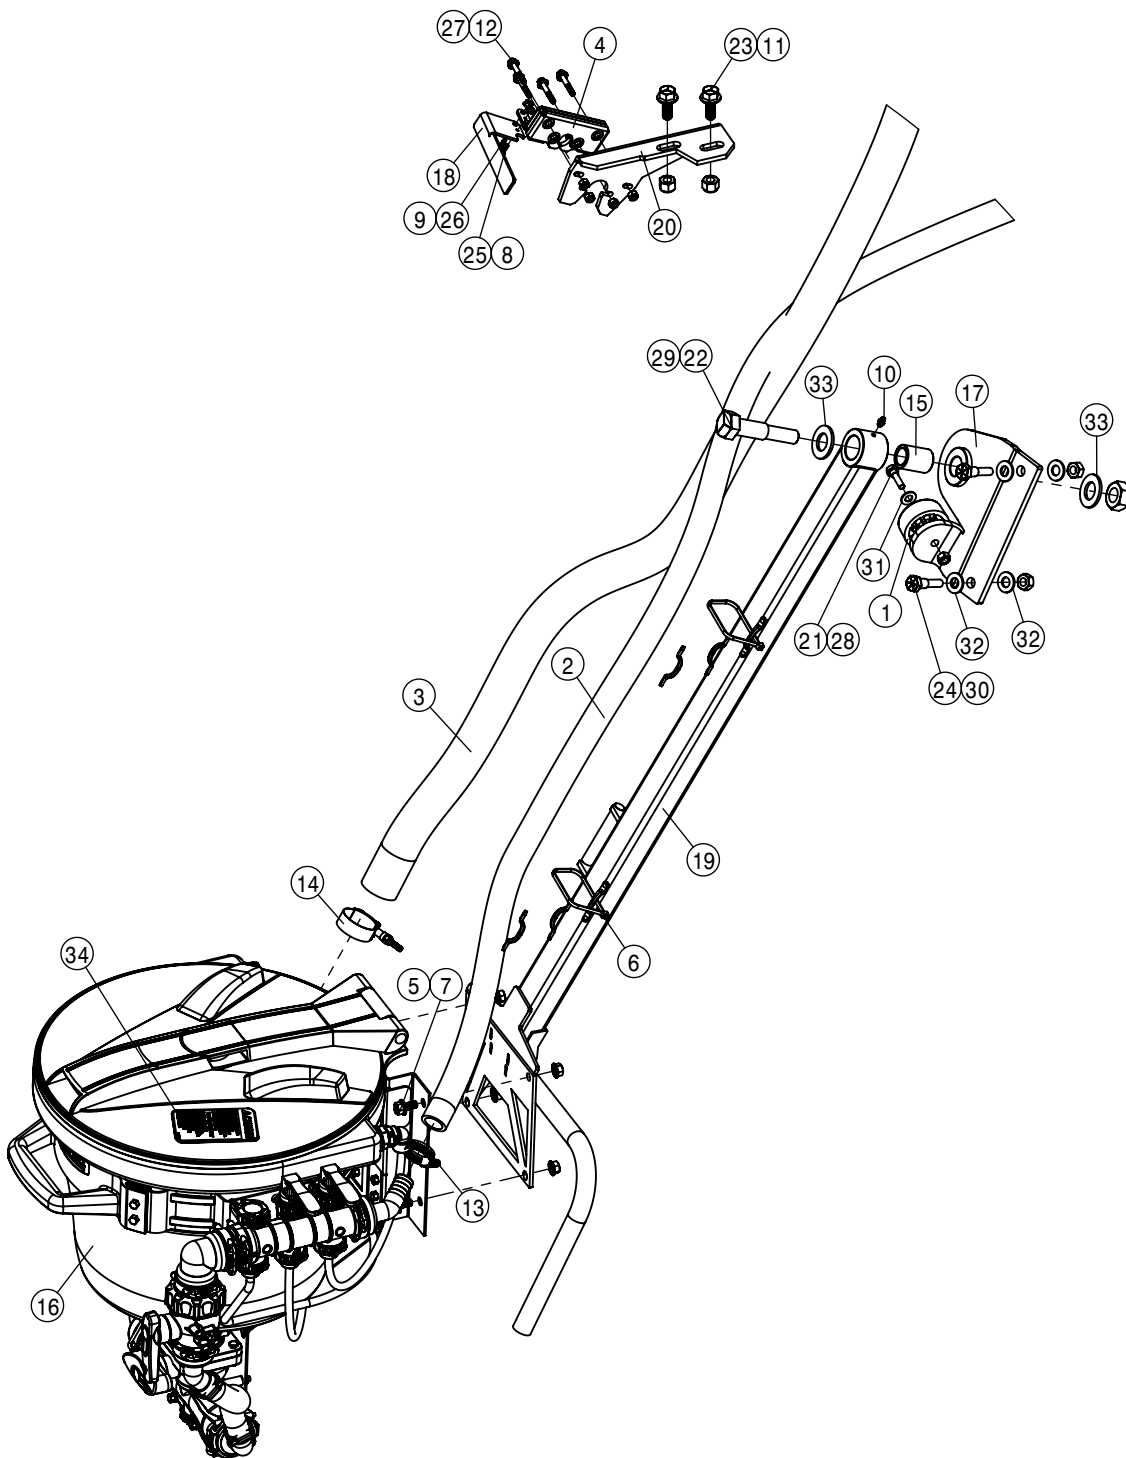

CHEMICAL EDUCTOR ASSEMBLY			
DET	QTY	P/N	DESCRIPTION
1	1	167866	BUMPER-FLEXIBLE
2	1	197116-190	HOSE 1IN 1-FBR BR BLK EPDM
3	1	197127-172	HOSE 1 1/2" SUCTION,2F-1W EPDM
4	1	318096	LATCH-SLAM ACTION ROTARY
5	4	470087	3/8-16UNC HEX FLG NUT SER MC GR5
6	2	470154	CABLE TIE, 11.00" BLK NYLON
7	4	470409	3/8UNC X 3/4 HHSFB GR5 MC
8	1	470509	#6-32UNC HEX FLG NUT SER MC GR5
9	1	470510	#10-24UNC HEX FLG NUT SER MC GR5
10	1	471005	GREASE ZERK, 1/4-28 X 1/2
11	2	473007	1/2-13UNC NYLOCK NUT MC GR5
12	4	473837	1/4UNC X 1 1/2 HHSFB SS
13	1	520090	HOSECLAMP NO 16 STAINLESS
14	1	520133	1.81/2.06 T-BOLT HOSE CLAMP SS
15	1	737973	EDUCTOR BUSHING
16	1	737974	ARAG EDUCTOR
17	1	764261	DTS EDUCTOR BRKT WLD

CHEMICAL EDUCTOR ASSEMBLY			
DET	QTY	P/N	DESCRIPTION
18	1	764269	DTS EDUCTOR LATCH
19	1	764273	EDUCTOR ARM WLD
20	1	764274	EDUCTOR LATCH BRKT
21	1	900130	3/8UNC X 1 1/4 HHCS GR5 MC
22	1	900474	7/8UNC X 4 HHCS GR5 MC
23	2	900517	1/2UNC X 1 1/4 HHSFB GR5 MC
24	2	900840	1/2UNC X 2 HHCS GR8 MC
25	1	903812	#6-32 UNC X 1/2 PHMS PH BZ
26	1	903882	#10-24 UNC X 1/2 PHMS PH ZN
27	4	910118	1/4-20UNC NYLOCK NUT SS
28	1	914004	3/8-16UNC STOVER NUT MC GR5
29	1	914014	7/8-9UNC STOVER NUT MC GR8
30	2	914808	1/2-13UNC STOVER NUT MC GR8
31	1	920002	SAE FLAT WASHER 3/8 MC
32	4	920004	SAE FLAT WASHER 1/2 MC
33	2	920007	SAE FLAT WASHER 7/8 MC
34	2	N203265	DECAL CAUTION