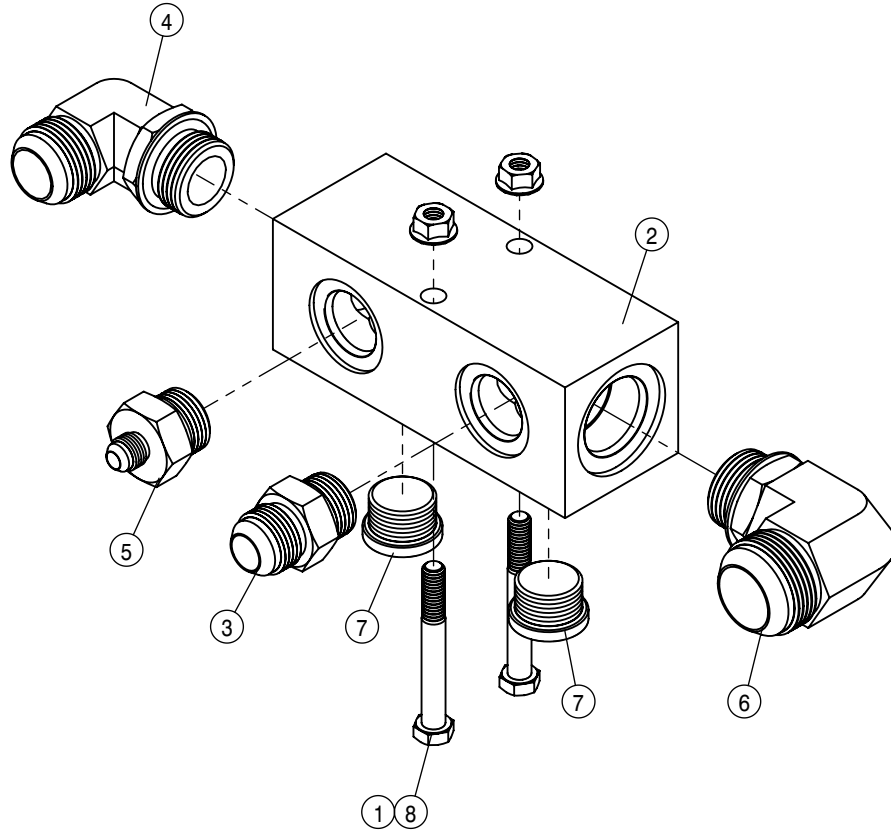

REAR RETURN MANIFOLD ASSEMBLY			
DET	QTY	P/N	DESCRIPTION
1	2	470087	3/8UNC HEX SERR FLANGE NUT
2	1	606472	MANIFOLD
3	1	611127	1 1/16MJIC-1 1/16MOR ADPTR
4	1	618178	1 5/16MJIC-90-1 5/16MOR LBO
5	1	618344	9/16MJIC-1 1/16MOR ADPTR
6	1	618476	1 5/8MJIC-90-1 5/16MOR LBO
7	2	618757	1 1/16MOR PLUG, HEX SOCKET
8	2	900136	3/8UNC X 3 HHCS GR5 MC