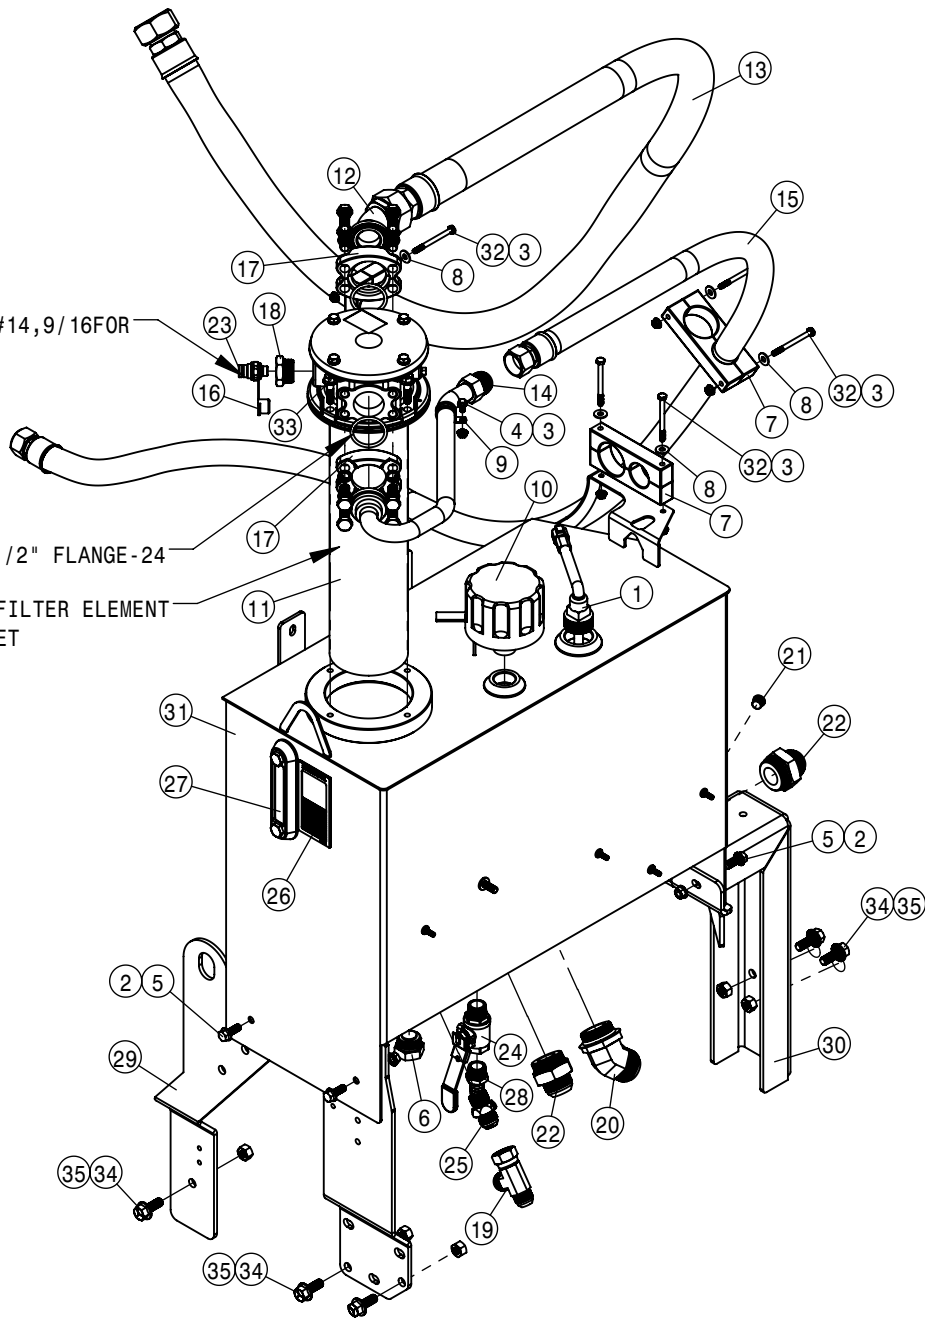

NOTE: FILL ADAPTOR
618805-HYD CPLR, FEM #14,9/16FOR

618395-O-RING FOR 1 1/2" FLANGE-24
605659-HYD FILTER ELEMENT
605668-GASKET

HYDRAULIC TANK ASSEMBLY			
DET	QTY	P/N	DESCRIPTION
1	1	294069	TEMPERATURE/OIL LEVEL SENSOR
2	4	470087	3/8-16UNC HEX FLG NUT SER MC GR5
3	7	470121	1/4 UNC SERR FLG LOCK NUT
4	1	470122	1/4 UNC X 1/2 SERR FLG BOLT
5	4	470460	3/8 X 1" SERR FLG BOLT
6	1	470471	1 5/16MOR PLUG, MAGNETIC
7	3	470731	TUBE CLAMP BODY, 1.50, 2.05 OD
8	6	483038	1/4 REGULAR FLAT WASHER
9	1	520101	CUSH HOSE CLAMP,#16, 1"D X 1/2W
10	1	605656	T.R.A.P. BREATHER 1" NPT
11	1	605669	HYD TANK RETURN FILTER
12	1	614769	1 7/8MJIC-45-1 1/2 FLANGE ADPTR
13	1	617273	24-811-24FJX-24FJX-99 H/A
14	1	617385	HYD RET 1.00" OD X 0.065" WT
15	1	617386	16-811-16FJX-16FJX-104 H/A
16	1	618255	DUST CAP/PLUG FOR 618804/805
17	2	618299	1.50 SPLIT FLANGE KIT #61
18	1	618397	1 5/16MOR-9/16FOR ADPTR

HYDRAULIC TANK ASSEMBLY			
DET	QTY	P/N	DESCRIPTION
19	1	618487	1 1/16FJ SW RUN TEE-1 1/16MJ
20	1	618745	1 7/8MJIC-45-1 7/8MOR LBO
21	1	618754	9/16 MOR PLUG, HEX SOCKET
22	2	618788	1 5/8MJIC-1 7/8MOR ADPTR
23	1	618870	HYD CPLR, MALE #14 9/16MOR
24	1	618881	3/4 NPT BALL VLV BRS LOCK
25	1	618961	1 1/16MJIC-1 1/16MOR CHECK
26	1	650493	DECAL, HYDRAULIC OIL
27	1	701367	SIGHT GAUGE
28	1	711102	3/4NPT X 3/4 HOSE BARB, BRS
29	1	760863	HYD TANK SUPPORT LH, DTS
30	1	760864	HYD SUPP WLD RH, DTS
31	1	760961	HYD TANK, DTS10 W/DECAL
32	6	900010	1/4UNC X 3" HEX BOLT
33	4	900504	3/8UNC X 1 1/2 HHSFB GR5 MC
34	5	900517	1/2UNC X 1 1/4 HHSFB GR5 MC
35	5	910008	1/2UNC HEX NUT