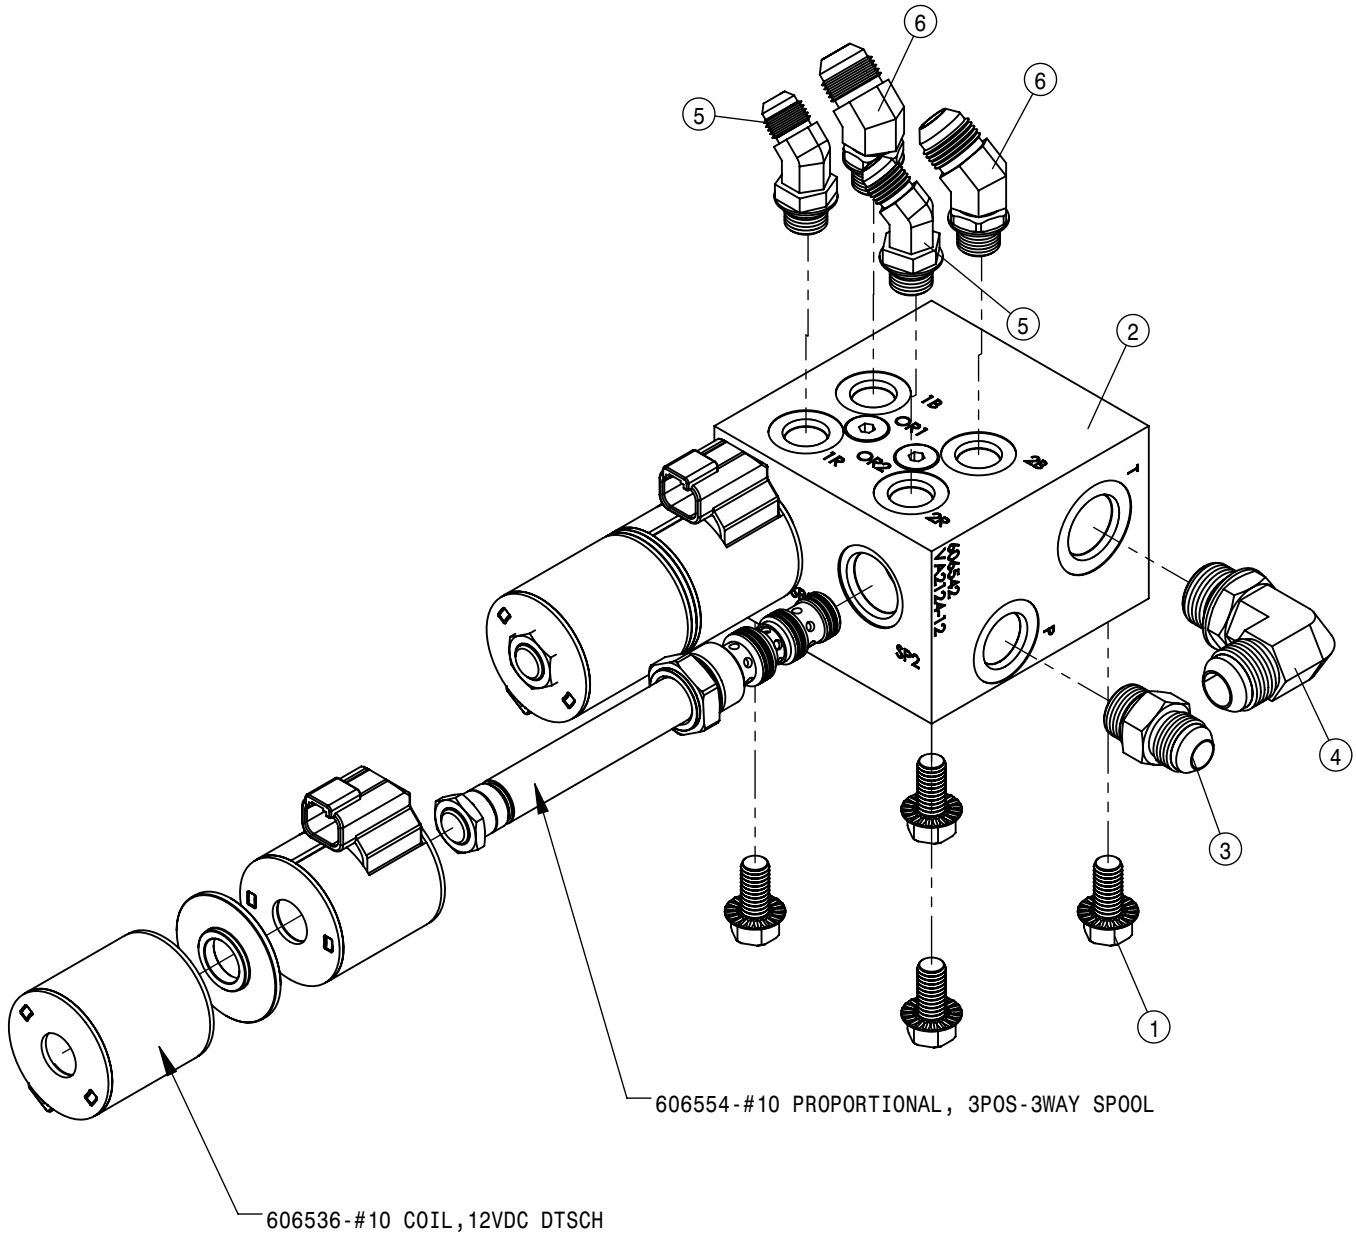

ALL WHEEL STEERING VALVE ASSEMBLY			
DET	QTY	P/N	DESCRIPTION
1	4	470409	3/8UNC X 3/4" SERR FLG BOLT
2	1	606542	AWS VLV, STS PWRSYS 14
3	1	611125	3/4MJIC-3/4MOR ADPTR
4	1	611128	7/8MJIC-90-7/8MOR LBO
5	2	618425	9/16MJIC-45-9/16MOR LBO
6	2	618679	3/4MJIC-45-9/16MOR LBO