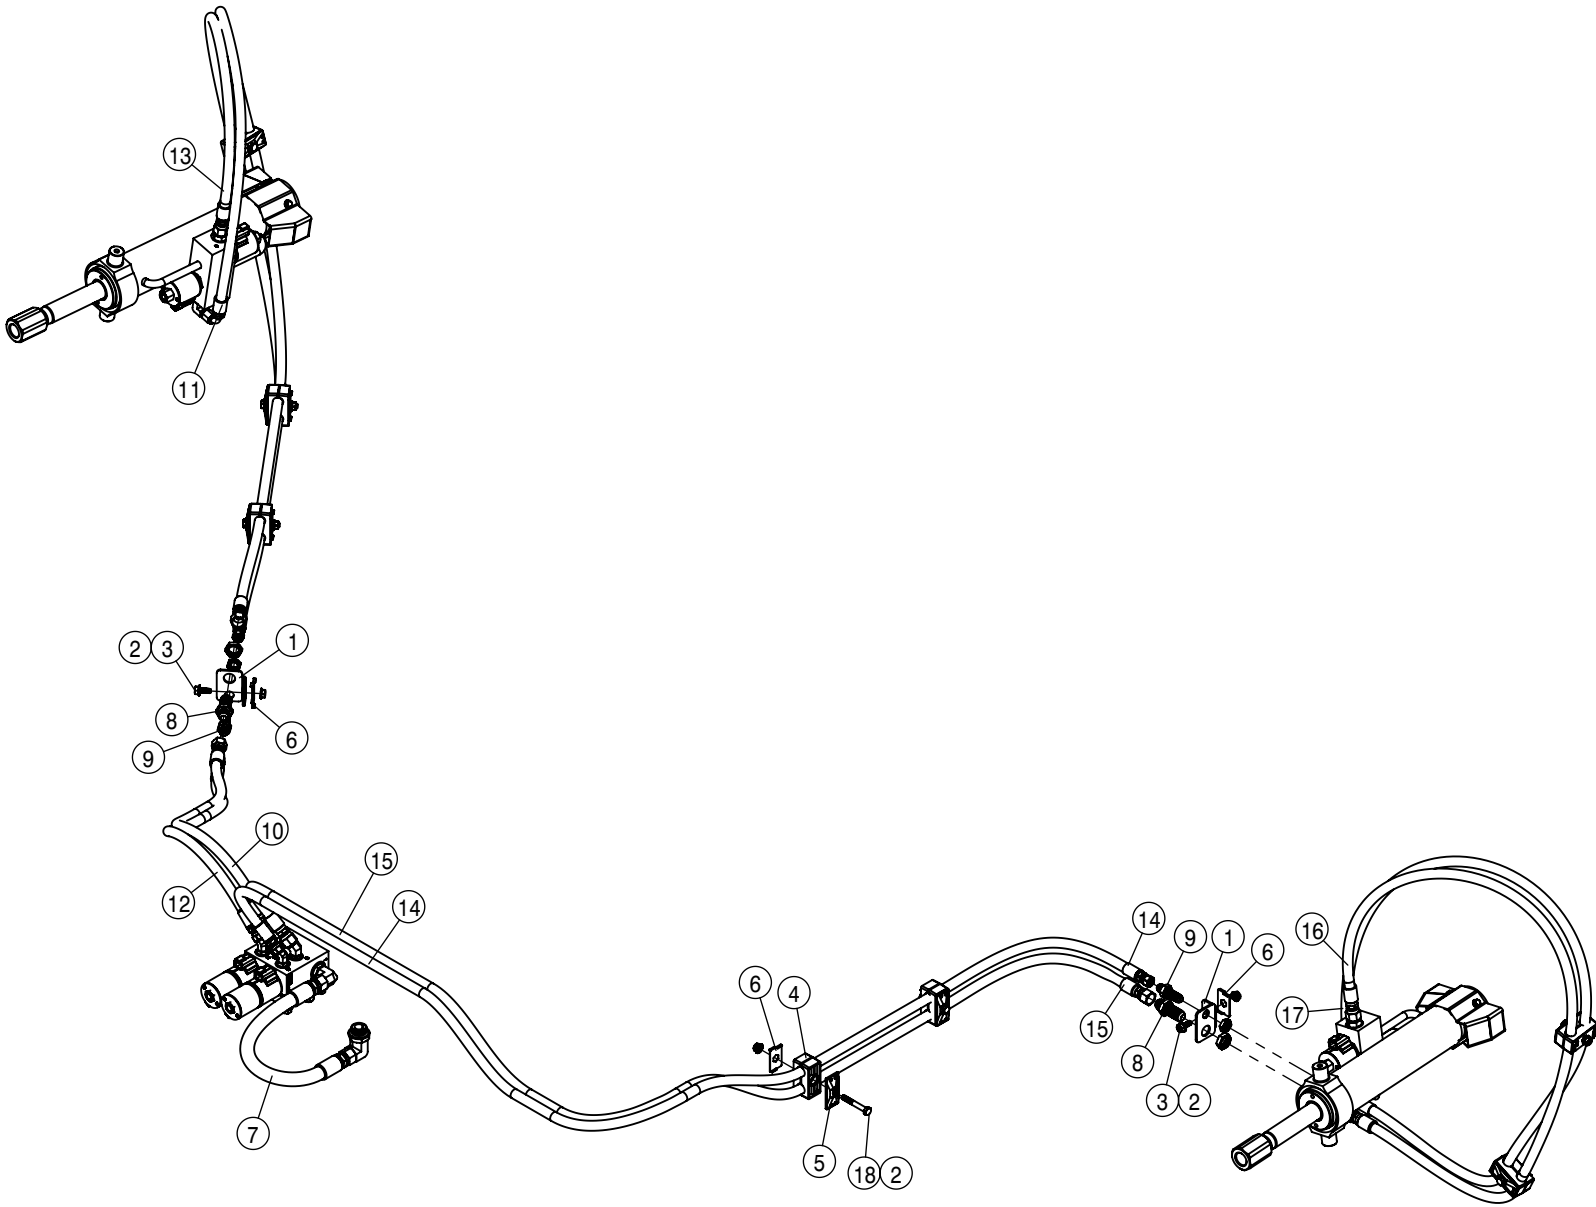

ALL WHEEL STEERING HOISING			
DET	QTY	P/N	DESCRIPTION
1	2	351040	AWS BLKHD BRKT
2	9	470113	5/16UNC SERR FLG LOCK NUT
3	2	470233	5/16UNC X 3/4 HHSFB GR5 MC
4	7	470274	TUBE CLAMP BODY, .750-.750
5	7	470276	CLAMP COVER PLATE, SNGL, 2.55LG
6	9	470281	STACK BOLT SAFETY LOCK PLATE
7	1	617251	10-451TC-10FJX-10FJX-19 H/A
8	2	618349	3/4MJIC-3/4MJIC BLKHD UNION
9	2	618510	9/16MJIC-9/16MJIC BLKHD UNION
10	1	619096	06-451TC-08FJX-08FJX-29 H/A
11	1	619097	06-451TC-08FJX-06FJX90-88 H/A
12	1	619098	06-451TC-06FJX-06FJX-31 H/A
13	1	619099	06-451TC-06FJX-08FJX-82 H/A
14	1	619105	06-451TC-06FJX-06FJX-93 H/A
15	1	619106	06-451TC-08FJX-08FJX-92 H/A
16	1	619107	06-451TC-08FJX-08FJX-66 H/A
17	1	619108	06-451TC-06FJX-06FJX90-71 H/A
18	7	900086	5/16UNC X 2 1/4 HEX BOLT