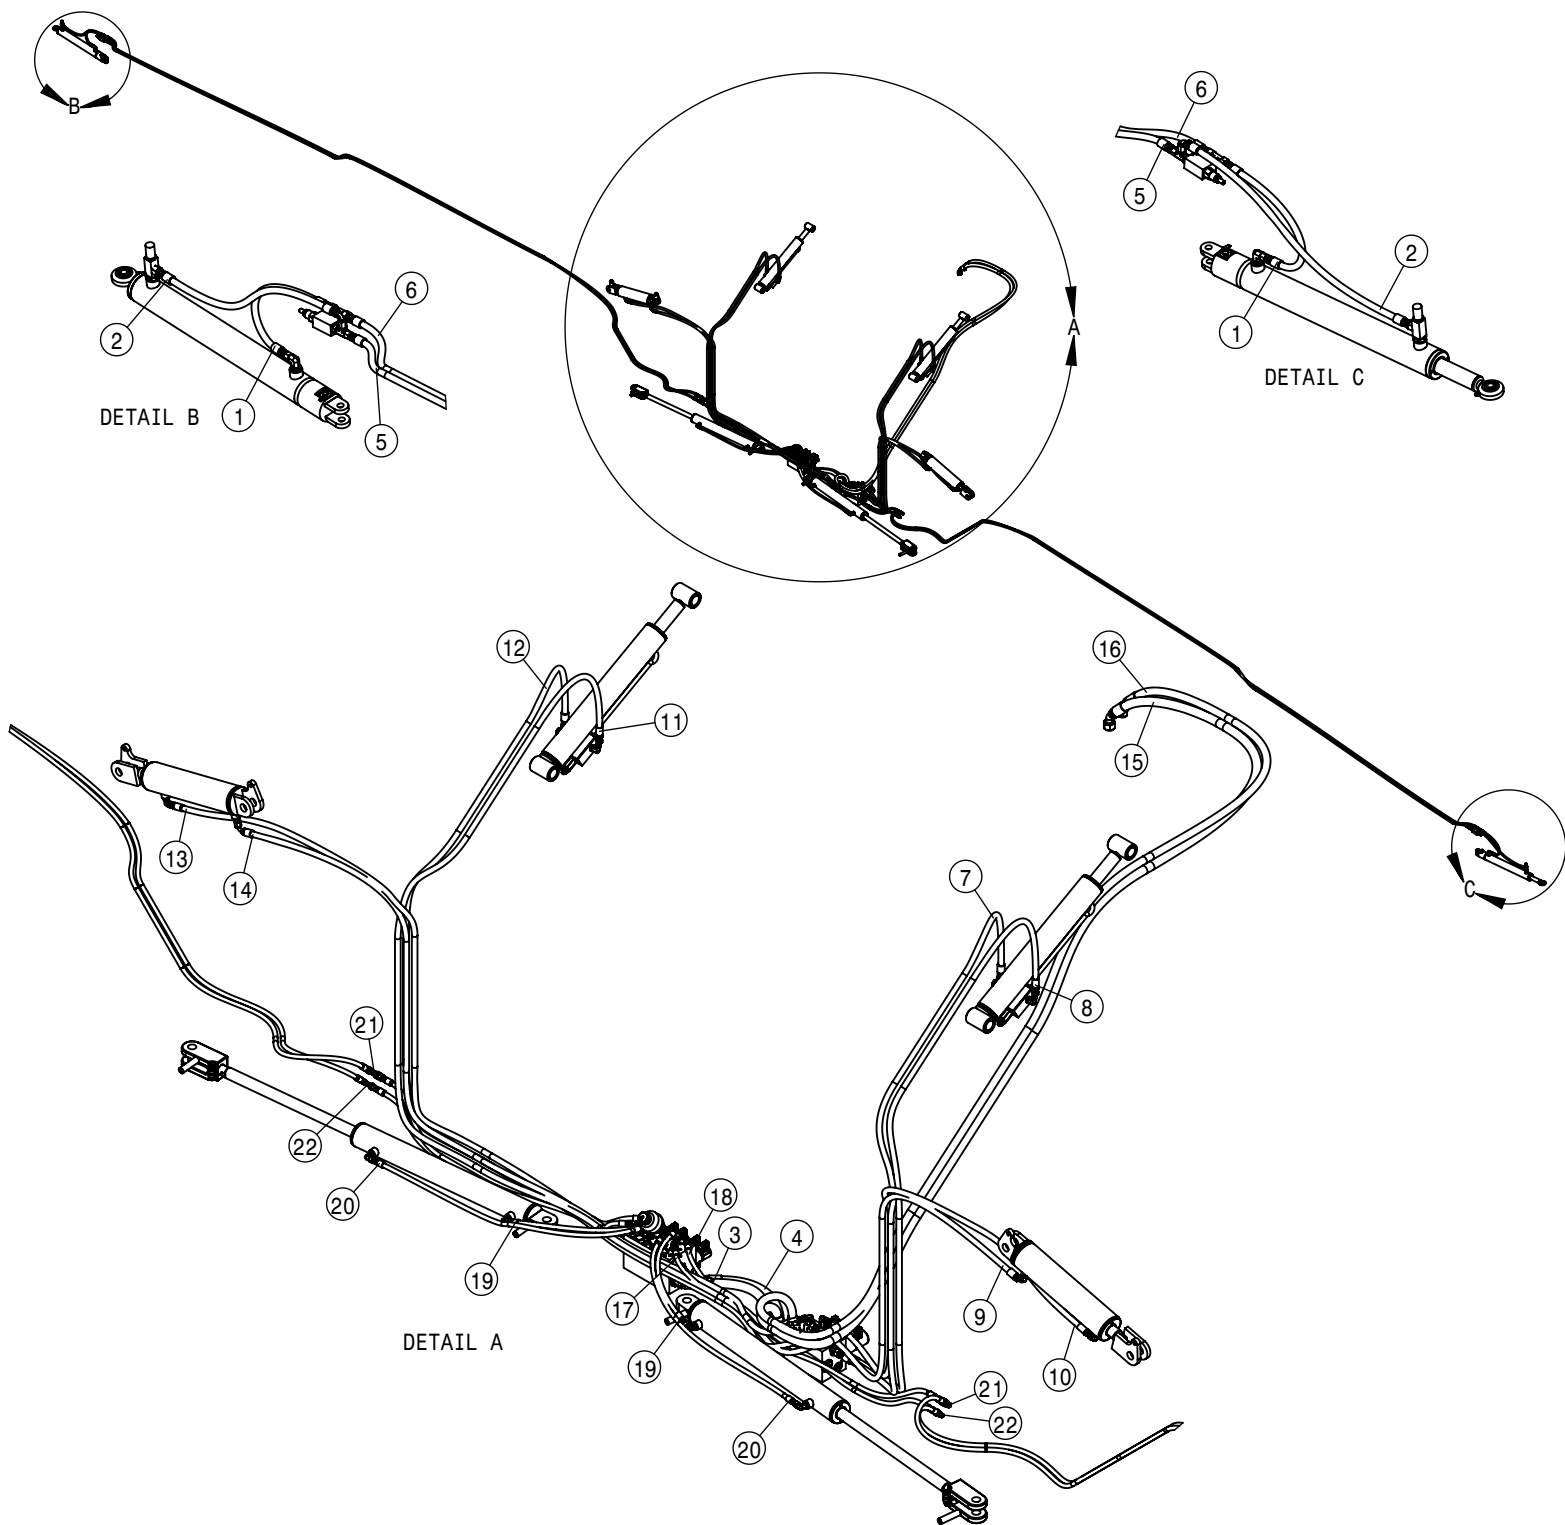

BOOM HYDRAULIC HOISING				
DET	QTY	P/N	DESCRIPTION	
1	2	617307	04-451TC-06FJX-04FJX-16 H/A	
2	2	617308	04-451TC-06FJX-04FJX90-26 H/A	
3	1	617309	12-451TC-12FJX-12FJX45-19 H/A	
4	1	617310	10-451TC-10FJX-10FJX45-19 H/A	
5	2	617311	04-451TC-04FJX-04FJX-293 H/A	
6	2	617312	04-451TC-06FJX-06FJX-297 H/A	
7	1	617315	06-451TC-08FJX-08FJX-103 H/A	
8	1	617316	06-451TC-06FJX-06FJX-100 H/A	
9	1	617317	06-451TC-08FJX-06FJX90-74 H/A	
10	1	617318	06-451TC-06FJX-06FJX-85 H/A	
11	1	617319	06-451TC-06FJX-06FJX-164 H/A	

BOOM HYDRAULIC HOISING				
DET	QTY	P/N	DESCRIPTION	
12	1	617320	06-451TC-08FJX-08FJX-161 H/A	
13	1	617321	06-451TC-06FJX-06FJX-138 H/A	
14	1	617322	06-451TC-08FJX-06FJX90-127 H/A	
15	1	617324	12-451TC-12FJX-12FJX45-140 H/A	
16	1	617325	10-451TC-10FJX-10FJX45-145 H/A	
17	2	617326	04-451TC-06FJX-06FJX-47 H/A	
18	2	617384	04-451TC-04FJX-04FJX-47 H/A	
19	2	617469	04-387TC-06FJX-04FJX90-20 H/A	
20	2	617470	04-387TC-06FJX-06FJX90-40 H/A	
21	2	618009	9/16MJIC-90-BLKHD UNION LBO	
22	2	618889	7/16MJIC-90-BLKHD UNION LBO