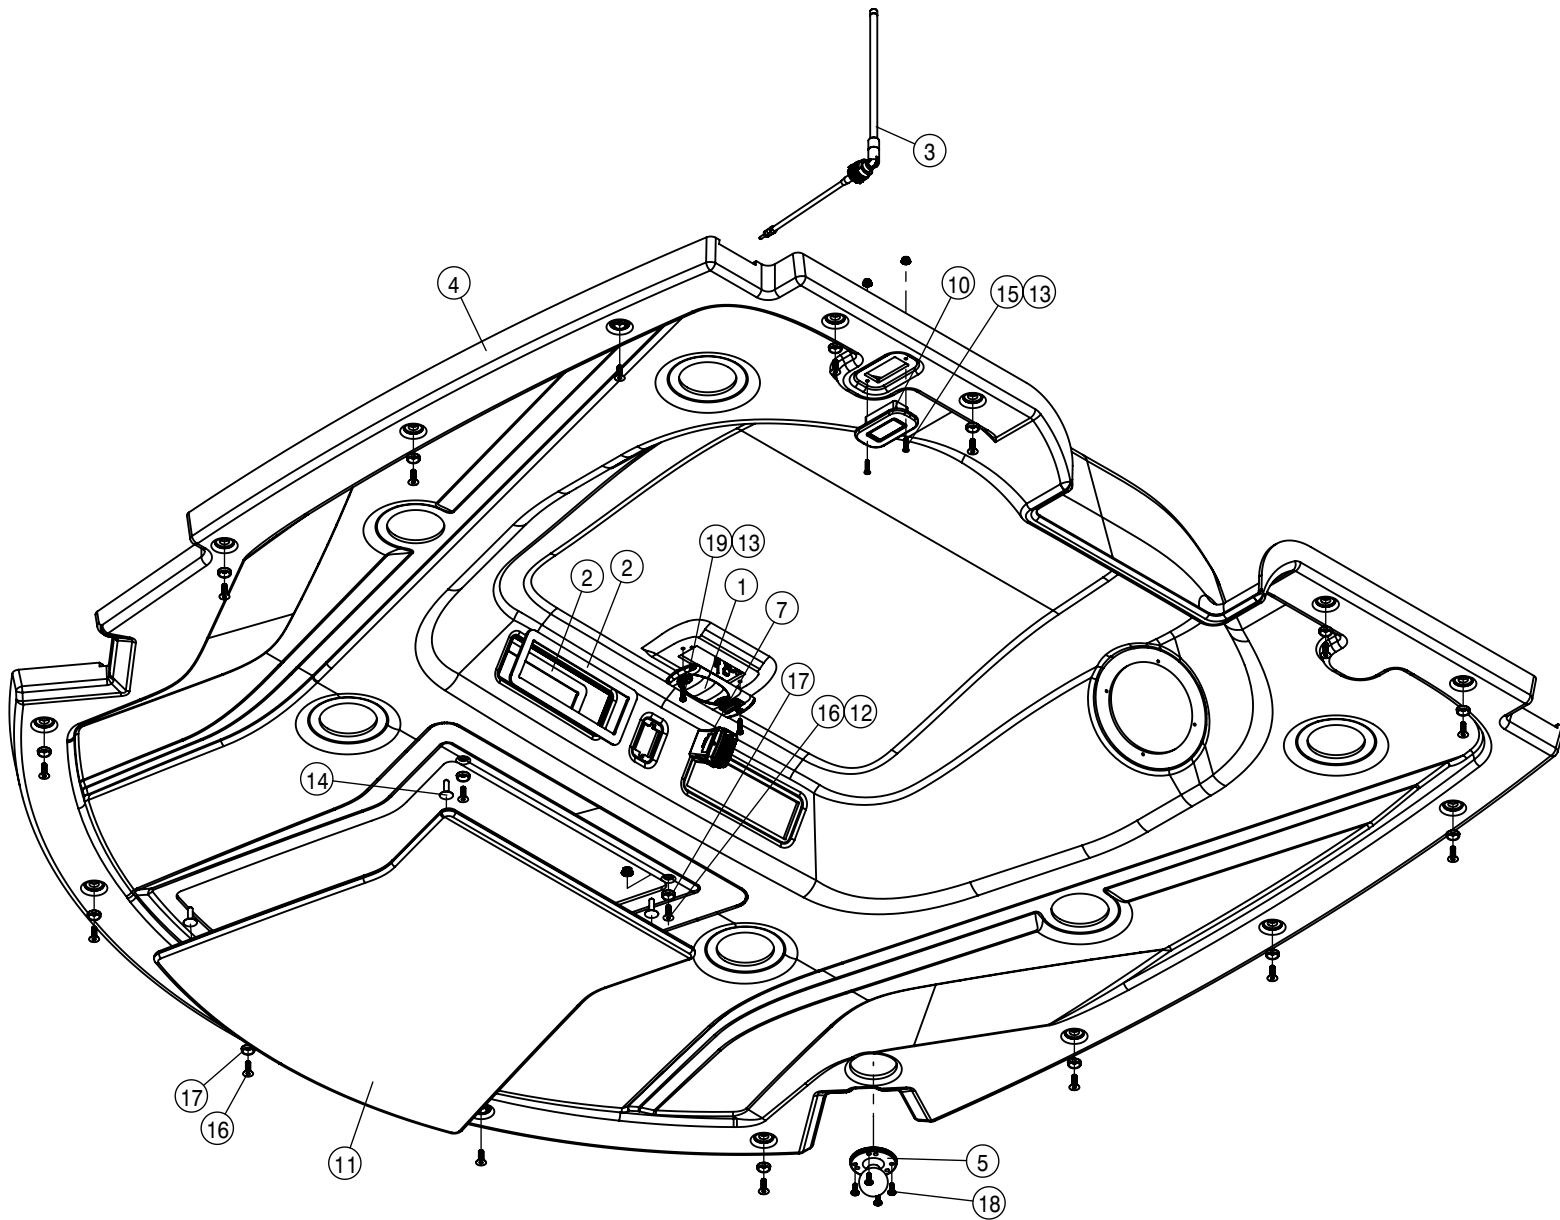

PREMIUM HEADLINER ASSEMBLY			
DET	QTY	P/N	DESCRIPTION
1	1	292620	DOMELIGHT
2	2	343331	RADIO BEZEL,CAB, BLK PLASIC 05
3	1	344177	ANTENNA - RADIO
4	1	344349	HEADLINER
5	1	344384	1.5" RAM BALL MNT BASE 2.50"
NS	1	344416	RADIO - PREMIUM
7	1	344417	BLUETOOTH MIC
NS	1	344418	HARNES - BLUETOOH MIC
NS	2	344419	SPEAKER
10	1	344459	GARMENT HOOK
11	1	344825	HEADLINER ACCESS PANEL
12	2	470121	1/4-20UNC HEX FLG NUT SER MC GR5
13	4	470463	#8-32UNC HEX FLG NUT SER MC GR5
14	4	470545	PUSH TREE FASTENER 1/4 X 1
15	2	472376	#8-32 X 3/4 FLT HD PHIL SCREW
16	17	472378	1/4-20 UNC X 3/4 FHSCS GR5 BZ
17	17	472380	1/4 CNTR SNK WASH, NYLON
18	4	903706	10-32X1/2 PHIL PAN MACH SCR
19	2	903850	8-32 X 3/4 PHIL PAN MACH SCR BZ