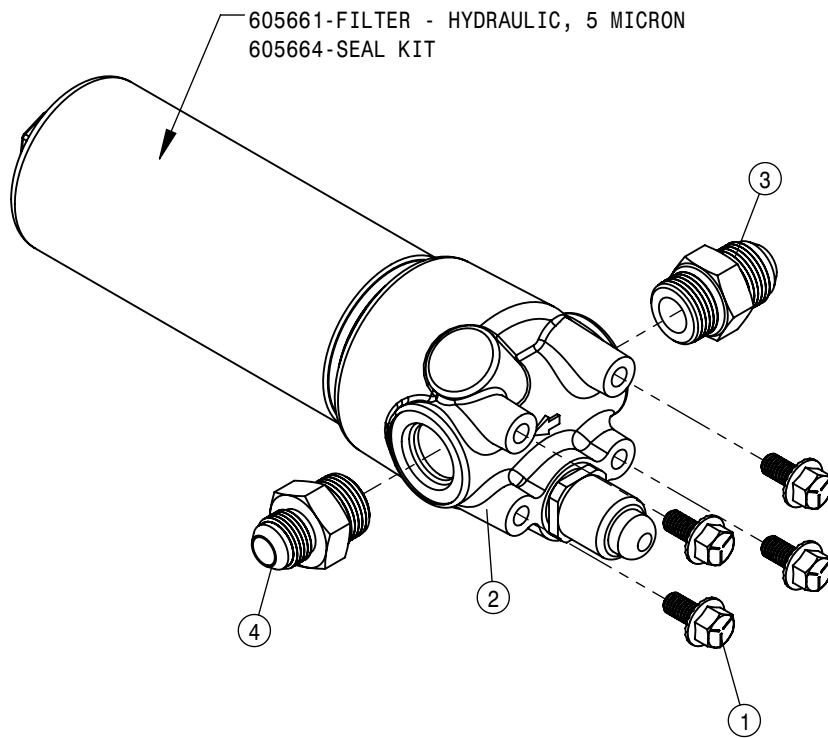

STEERING MOTOR INLINE FILTER			
DET	QTY	P/N	DESCRIPTION
1	4	470409	3/8UNC X 3/4 HHSFB GR5 MC
2	1	605660	HYD FILTER 5M SAE12
3	1	611127	1 1/16MJIC-1 1/16MOR ADPTR
4	1	618309	7/8MJIC-1 1/16MOR ADPTR