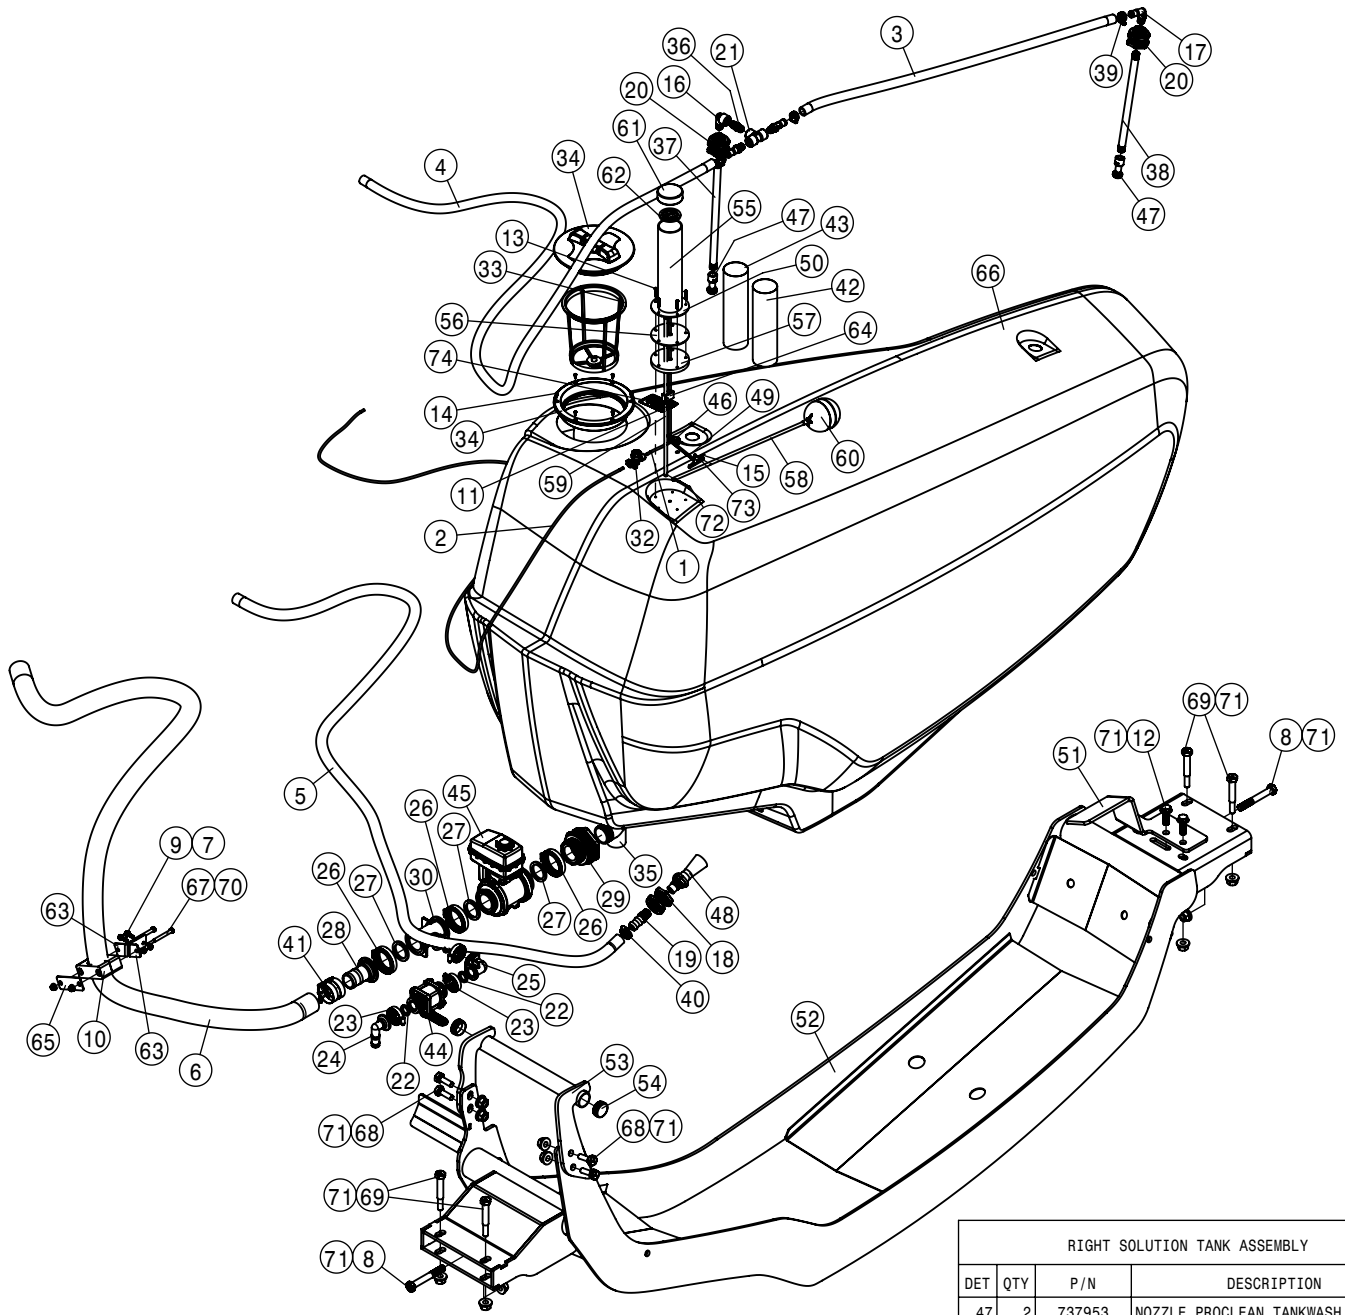

RIGHT SOLUTION TANK ASSEMBLY			
DET	QTY	P/N	DESCRIPTION
1	1	195906-004	1/40D AIR BRAKE TUBING J844-A
2	1	195906-121	1/40D AIR BRAKE TUBING J844-A
3	1	197112-050	HOSE 3/4 1-FBR BR BLK EPDM
4	1	197112-114	HOSE 3/4 1-FBR BR BLK EPDM
5	1	197116-121	HOSE 1IN 1-FBR BR BLK EPDM
6	1	197133-115	HOSE 2" SUCTION, 2F-1W EPDM
7	2	470113	5/16UNC SERR FLG LOCK NUT
8	2	470131	3/4UNC X 5 1/2 HEX BOLT GR8
9	2	470234	5/16UNC X 1" SERR FLG HEX BOLT
10	1	470717	CLAMP BODY 2.5 OD
11	1	472341	ROLL PIN, 1/8 X 7/8 SS
12	2	472367	3/4UNC X 2" SM FLG BOLT GR8 YZ
13	5	474014	#8 X 1 1/4 PAN HD SCR SS SQ DR
14	6	474021	#6 X 1/2 PAN HD SHT MTL SCR SS
15	1	475017	COTTER PIN 3/64 X 1/2 SS
16	1	500044	1/2NPT-90 ST EL, POLY
17	1	500072	1/2 NPT-90- 3/4 HOSE BARB, POLY
18	1	500110	3/4NPT BLKHD TANK FITTING POLY
19	1	500123	3/4NPT-1"HOSE BARB, POLY
20	2	500131	1/2"NPT TANK FLANGE POLY
21	1	500143	1/2 NPT PIPE TEE, POLY
22	3	500157	1" FLANGE GASKET EPDM
23	3	500159	1" FLANGE CLAMP S.S.

RIGHT SOLUTION TANK ASSEMBLY			
DET	QTY	P/N	DESCRIPTION
24	1	500173	1"FLANGE-90-1"HOSE BARB POLY
25	1	500174	1" FLANGE-90-1" FLANGE LBOPOLY
26	3	500194	2" FP FLANGE CLAMP S.S.
27	3	500195	2" FP FLANGE GASKET EPDM
28	1	500196	2"FP FLANGE-2"HOSE BARB POLY
29	1	500271	2"FP BULKHEAD 2" NPT
30	1	500272	2" FP FLANGE TEE X 1" FLANGE TEE
31	2	500319	1/2NPT-3/4 HOSE BARB POLY
32	1	500320	CHECK VLV 1/4" PUSH TO CONNECT
33	1	500321	STRAINER BASKET 18 MESH
34	1	500322	TANK LID, 210MM DIA
35	1	500371	SIPHON TUBE 2"NPT, POLY 3.57LG
36	1	503101	1/2NPT CLOSE NIPPLE, POLY
37	1	507032	SS PIPE NIPPE, .50NPT-16.00
38	1	507033	SS PIPE NIPPE, .50NPT-14.00
39	3	520080	HOSE CLAMP NO 10 STAINLESS
40	1	520090	HOSECLAMP NO 16 STAINLESS
41	2	520141	2.31/2.62 T-BOLT HOSE CLAMP SS
42	1	650494	DTS DECAL GALLONS
43	1	650495	DTS DECAL LITERS
44	1	696147	BALL VLV, 1" FLANGE
45	1	696258	KZCO, 1 1/2" VALVE
46	1	711040	1/4MNPT-90-1/4 NYL TUBE LBO

RIGHT SOLUTION TANK ASSEMBLY			
DET	QTY	P/N	DESCRIPTION
47	2	737953	NOZZLE,PROCLEAN TANKWASH
48	1	737955	JET AGITAITON NOZZLE HYPRO
49	1	763648	LEVEL INDICATION WLD
50	1	763649	LEVEL INDICATOR ATTACH WLD
51	1	763857	RH SOLU TANK CLAMP PLT, DTS
52	1	763881	RH SOLU TANK CRDL WLD, DTS
53	1	763883	RH SOLU TANK CRDL CLAMP, DTS
54	2	763885	1.75" ID TUBE END CAP
55	1	763893	SIGHT GAUGE LEVEL TUBE
56	1	763895	DTS SIGHT GAUGE GASKET
57	1	763896	DTS SIGHT GAUGE BASE
58	1	763897	SIGHT GAUGE FLOAT ROD
59	1	763898	DTS SIGHT GAUGE PIVOT
60	1	763901	FLOAT POLY, 3.9" X 5.75"
61	1	763902	CAP 3" ID X 1" BLACK VINYL
62	1	763903	TANK LEVEL INDICATOR
63	2	763921	DTS SUCTION HOSE MNT RH
64	1	763923	GUIDE BLOCK
65	1	763924	COVER PLATE FOR 470717
66	1	763954	RH SOLU TANK DTS W/DECAL
67	2	900140	3/8UNC X 4 HHCS GR5 MC
68	4	900403	3/4UNC X 2 HHCS GR5 MC
69	4	900412	3/4UNC X 5 HHCS GR5 MC
70	2	910106	3/8-16UNC CTRLK FLG NUT MC GR5
71	12	910111	3/4-10UNC CTRLK FLG NUT MC GR5
72	1	910123	COTTER PIN 3/16 X 1 1/2 SS
73	1	910136	CLEVIS PIN, 1/8DIA X .75
74	1	N203265	DECAL CAUTION