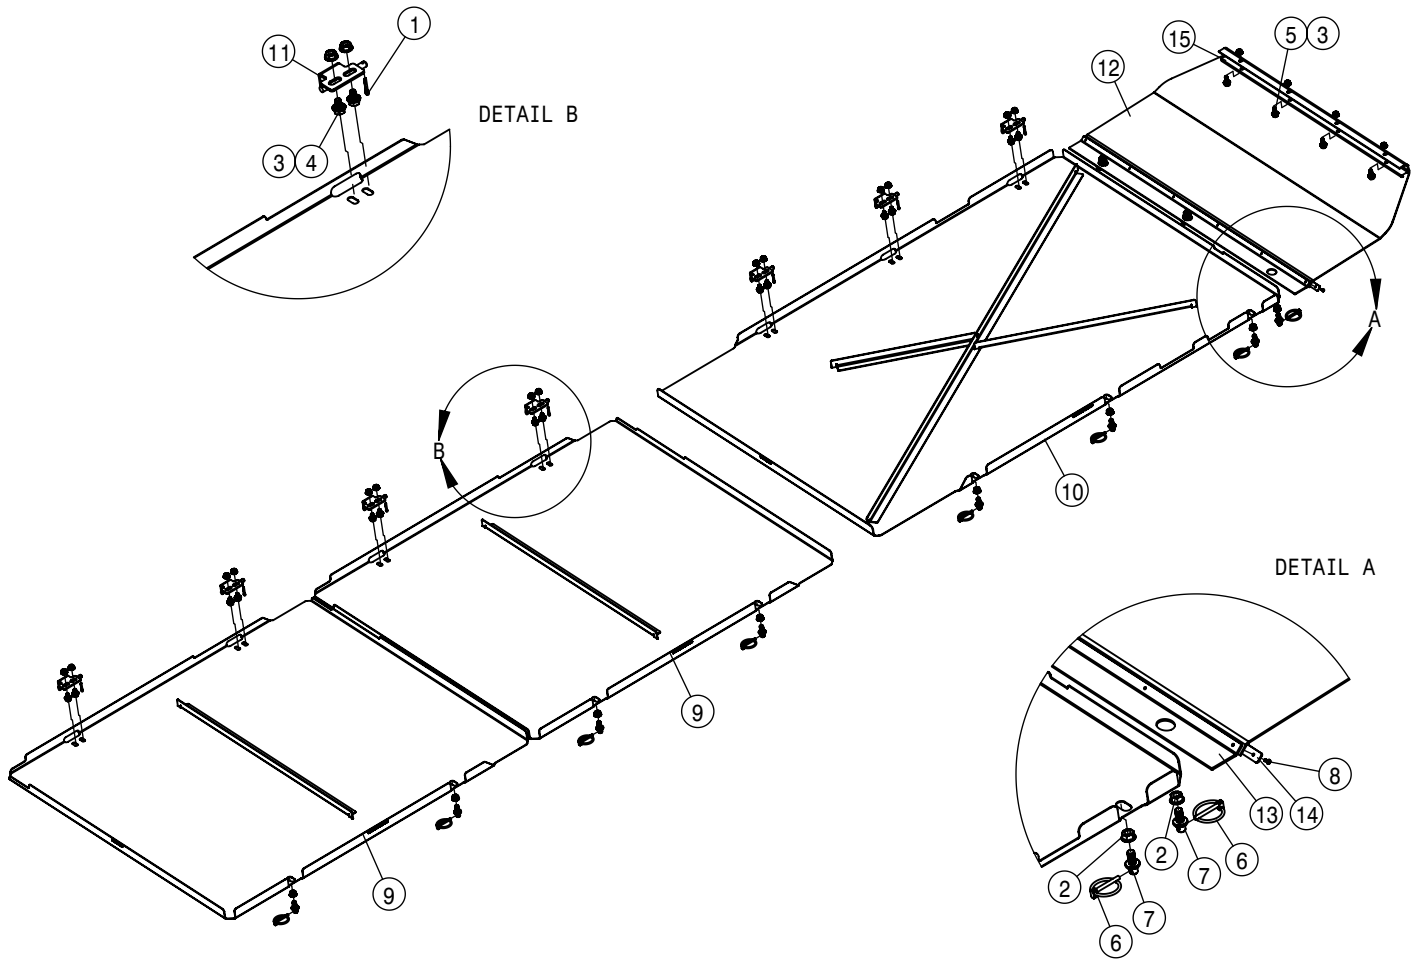

TALL CROP BELLY SHIELD ASSEMBLY			
DET	QTY	P/N	DESCRIPTION
1	7	470075	1/8 X 3/4 COTTER PIN
2	10	470087	3/8-16UNC HEX FLG NUT SER MC GR5
3	18	470113	5/16-18UNC HEX FLG NUT SER MC GR5
4	14	470232	5/16UNC X 1/2 HHSFB GR5 MC
5	4	470233	5/16UNC X 3/4 HHSFB GR5 MC
6	10	470335	LINCHPIN, 3/16 X 1 1/4 GRIP
7	10	470520	HANGER PIN, 3/8UNC x .437Dx .500L
8	6	485072	POP RIVET, 1/8DIA X 1/4 GRIP SS
9	2	660695	MIDDLE BELLY SHIELD WLD DTS' 16
10	1	660696	ENGINE BELLY SHIELD LG WLD DTS
11	7	660705	HINGE- BELLY PAN WELD DTS' 16
12	1	660787	CURTAIN - HOOD
13	1	660788	HOLDER - CURTAIN
14	1	660789	HOLDER - CURTAIN, OUTER SCT 1
15	1	660791	HOLDER CURTAIN DTS