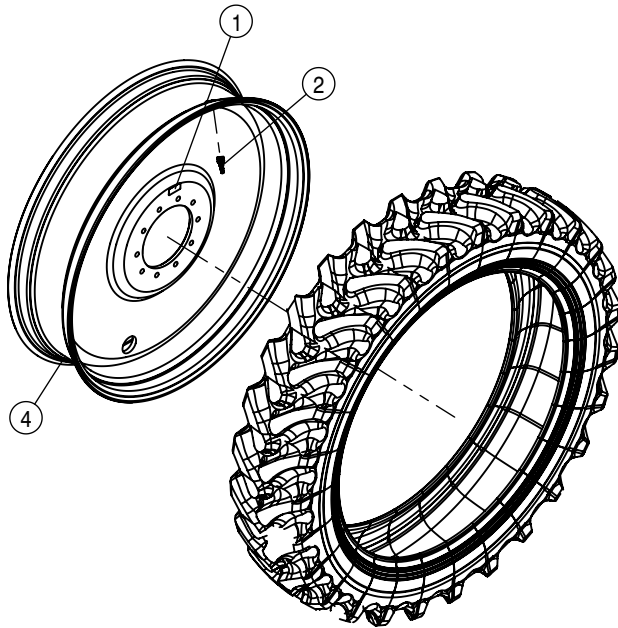

320/80 R42 RADIAL TIRE